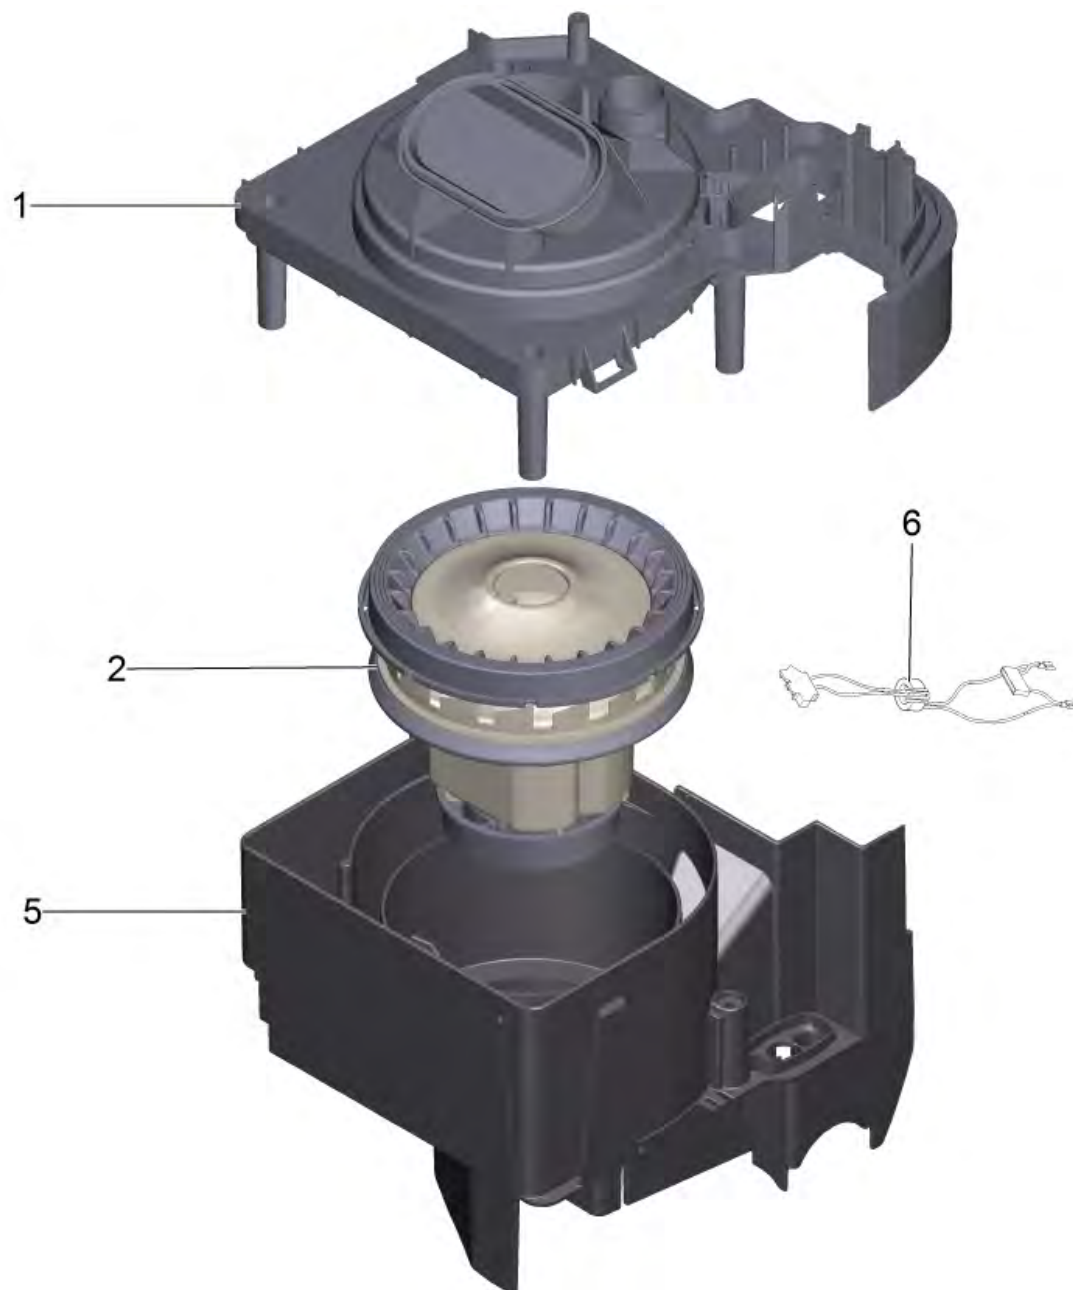

3 Двигатель в сборе

POS	Артикульный №	Описание	Количество
1	4.195-226.0	Воздухопровод в сборе	1
2	4.195-298.0	Всасывающая турбина 650W	1
5	5.195-370.0	Крепление двигателя	1
6	4.195-231.0	Кабель с конденсатором	1