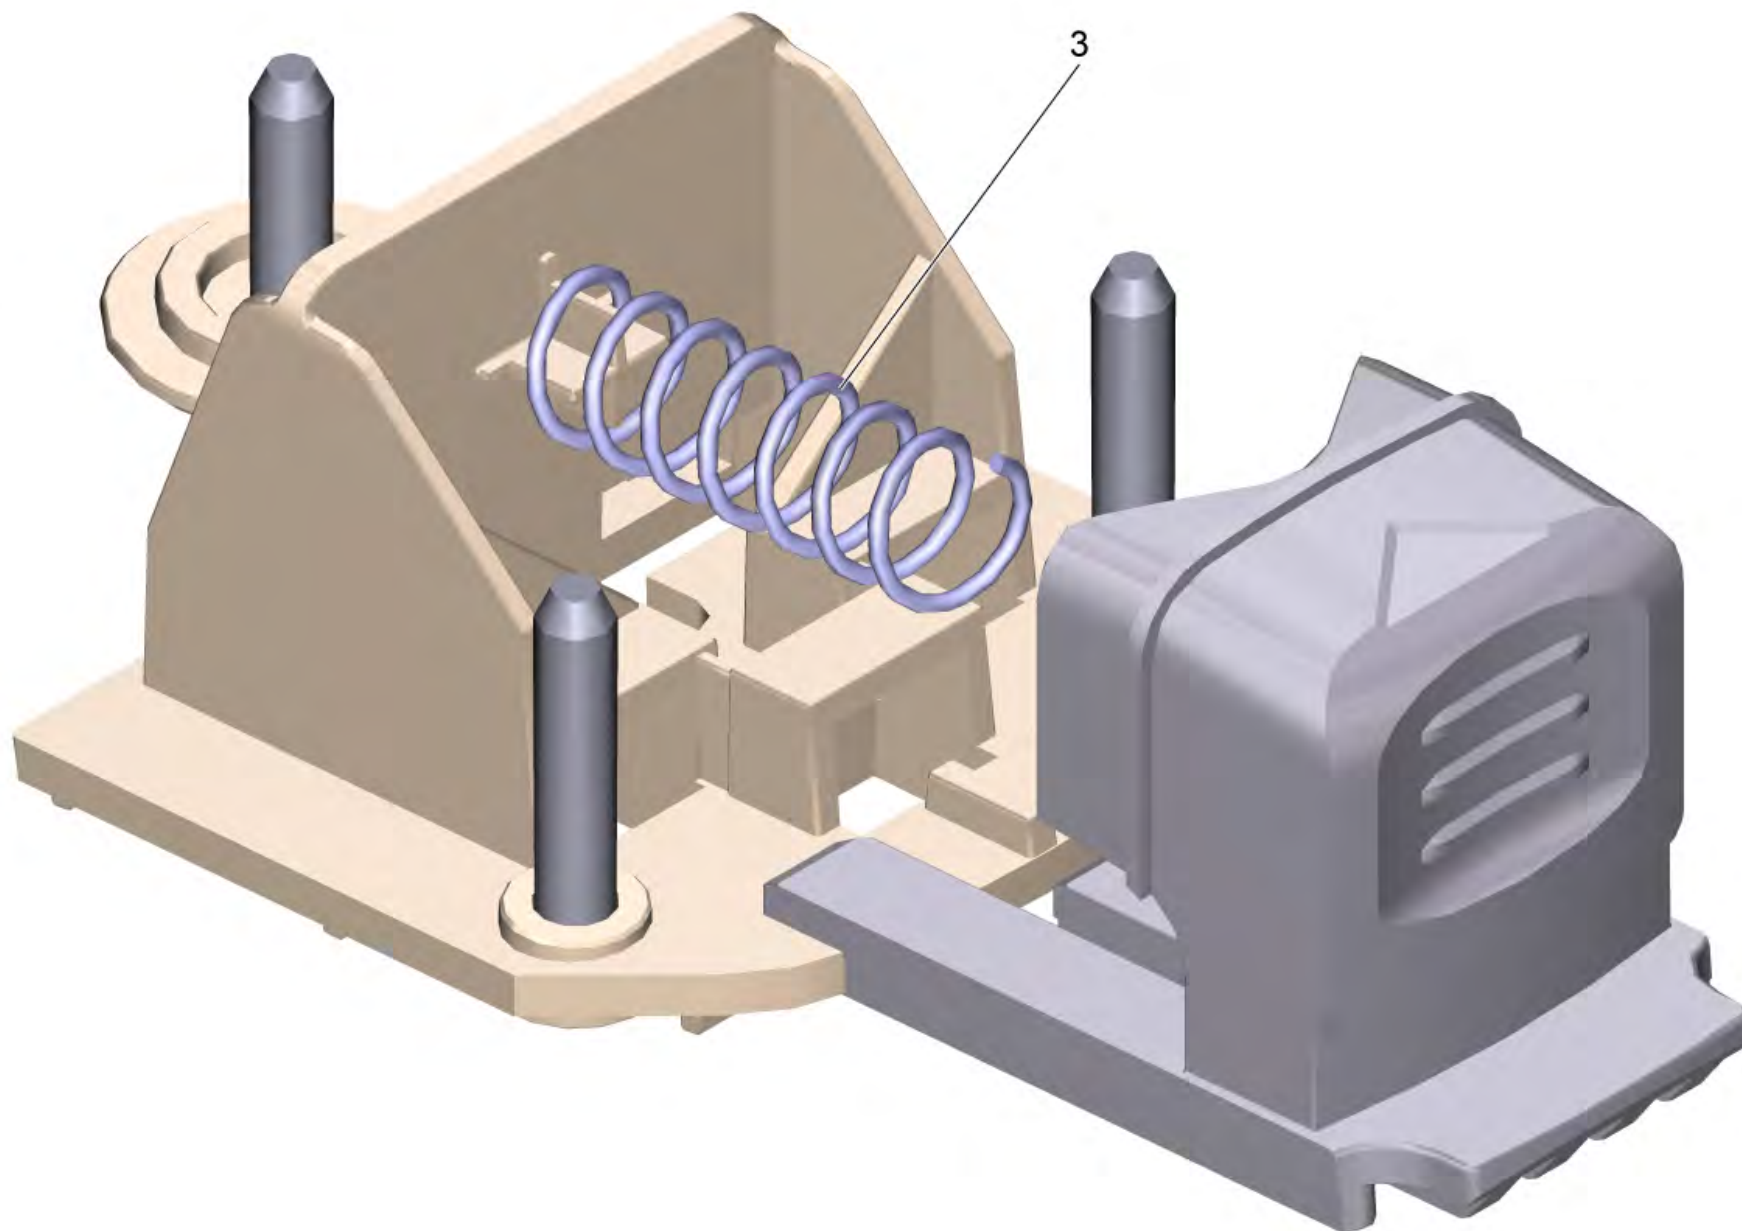

2 Передний клапан знает комплектный

POS	Артикульный №	Описание	Количество
1	4.195-303.0	Передний клапан DS 6 Premium для замены	1
2	5.195-368.0	Воздуховод	1
3	5.195-367.0	Упор всасывающего шланга	1
7	7.303-096.0	Винт 4 x 22-St-10.9-A2R (IN6RD)	7
9000	4.195-224.0	Задвижка в сборе для замены	1