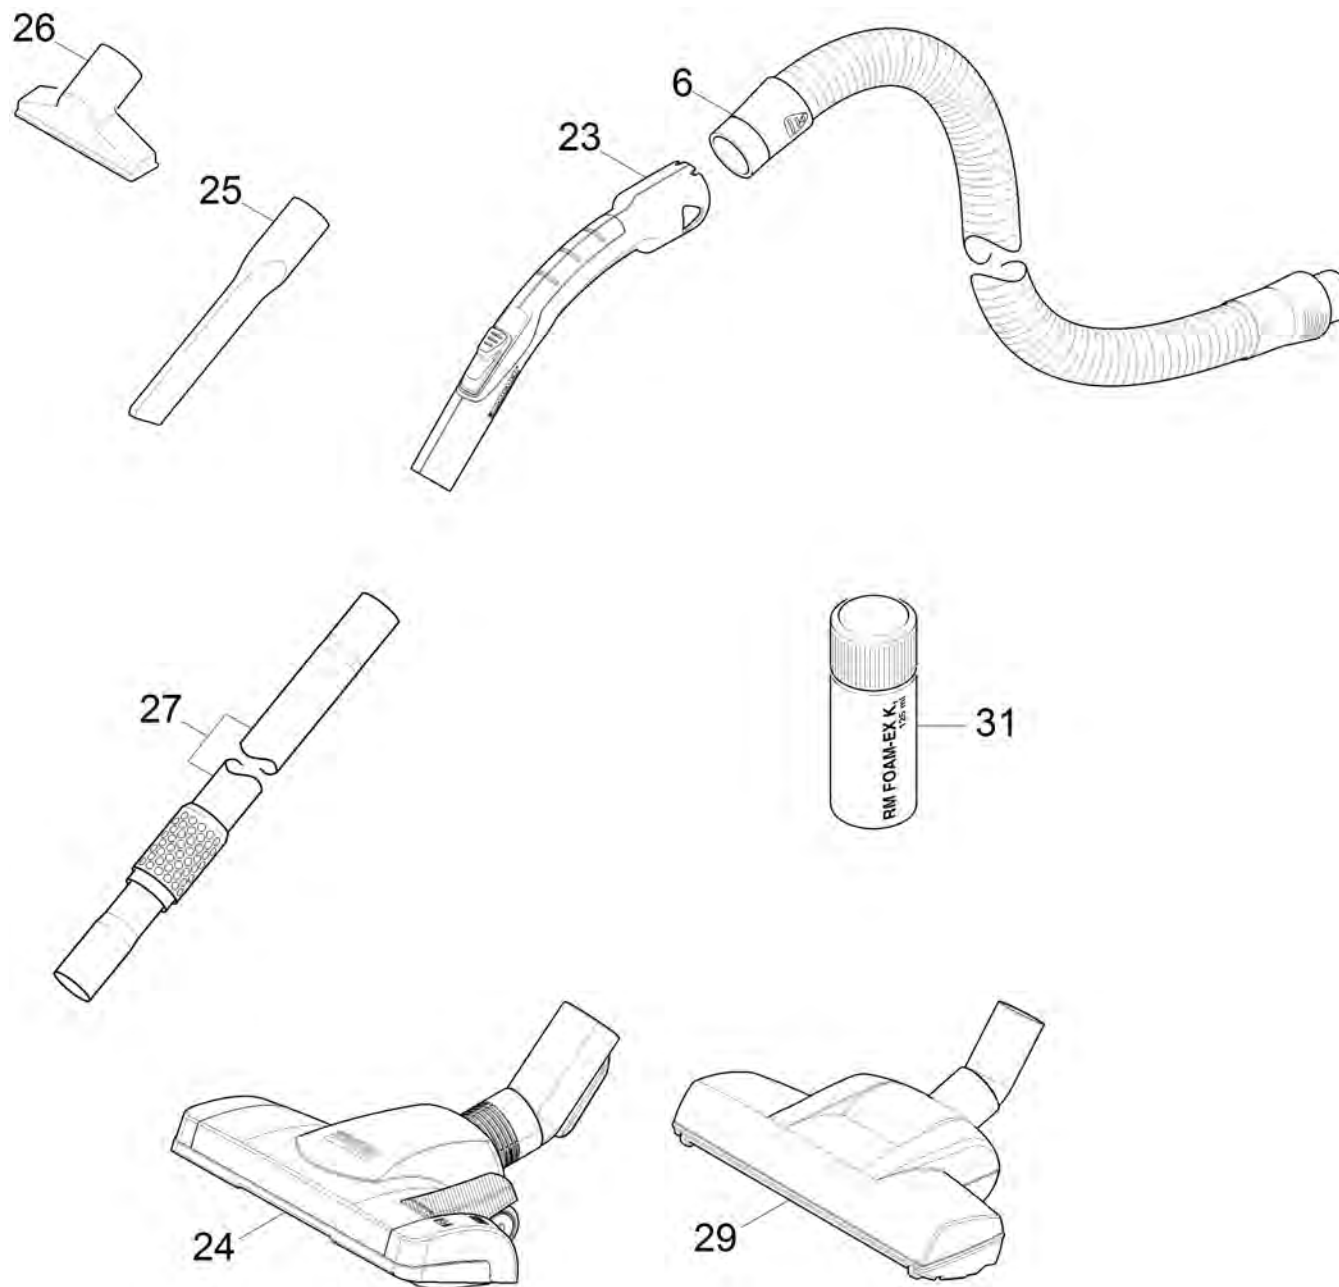

Список запасных частей

(1.195-242.0) DS 6 Premium Plus (white) *EU

Содержание

DS 6 Premium Plus (white) *EU (1.195-242.0)	3
1 Водяной фильтр в сборе для замены (4.195-223.0)	6
2 Передний клапан знает комплектный 9000 Задвижка в сборе для замены (4.195-224.0)	8 10
3 Двигатель в сборе 1 Воздухопровод в сборе (4.195-226.0)	12 14
4 Нижняя часть корпуса только на замену (4.195-227.0)	16
10 Набор для замены корпуса DS 6.000 (4.195-255.0)	18

DS 6 Premium Plus (white) *EU (1.195-242.0)

POS	Артикульный №	Описание	Количество
1	4.195-223.0	Водяной фильтр в сборе для замены	1
2		Передний клапан знает комплектный	1
3		Двигатель в сборе	1
4	4.195-227.0	Нижняя часть корпуса только на замену	1
5	2.860-273.0	Фильтр HEPA 13 DS 5.800/6.000	1
6	6.901-058.0	Всасывающий шланг в сборе	1
10	4.195-255.0	Набор для замены корпуса DS 6.000	1
11	6.414-631.0	Фильтр защиты электродвигателя	1
12	4.195-233.0	Микропереключатель для DS 6.000	1
13	4.195-229.0	Кабельная автоматика в сборе для замены	1
14	4.195-236.0	Вытяжная решетка д/замены	1
15	6.195-241.0	Изоляционная пластина воздушной заслонки	1
17	6.630-437.0	Переключатель вкл/выкл PUZZI	1
19	4.195-235.0	Подшипник для замены DS 6.000	1
20	7.303-096.0	Винт 4 x 22-St-10.9-A2R (IN6RD)	5
21	5.332-169.0	Нажимная пружина	1
23	4.195-247.0	Ручка	1
24	4.195-304.0	Форсунка для пола для замены RD266	1
25	5.195-196.0	Щелевая насадка	1
26	6.906-622.0	Насадка для мягкой мебели	1
27	6.902-127.0	Телескопическая трубка	1
28	6.195-249.0	Кабель для DS 6.000	2
29	6.907-376.0	Турбощетка	1
31	6.295-873.0	FoamStop neutral (125мл) пеногаситель	1

1 Водяной фильтр в сборе для замены (4.195-223.0)

POS	Артикульный №	Описание	Количество
2	5.195-366.0	Уплотнение отражательной пластины	1
6	5.195-350.0	Уплотнение д/воздухопровода	1

2 Передний клапан знает комплектный