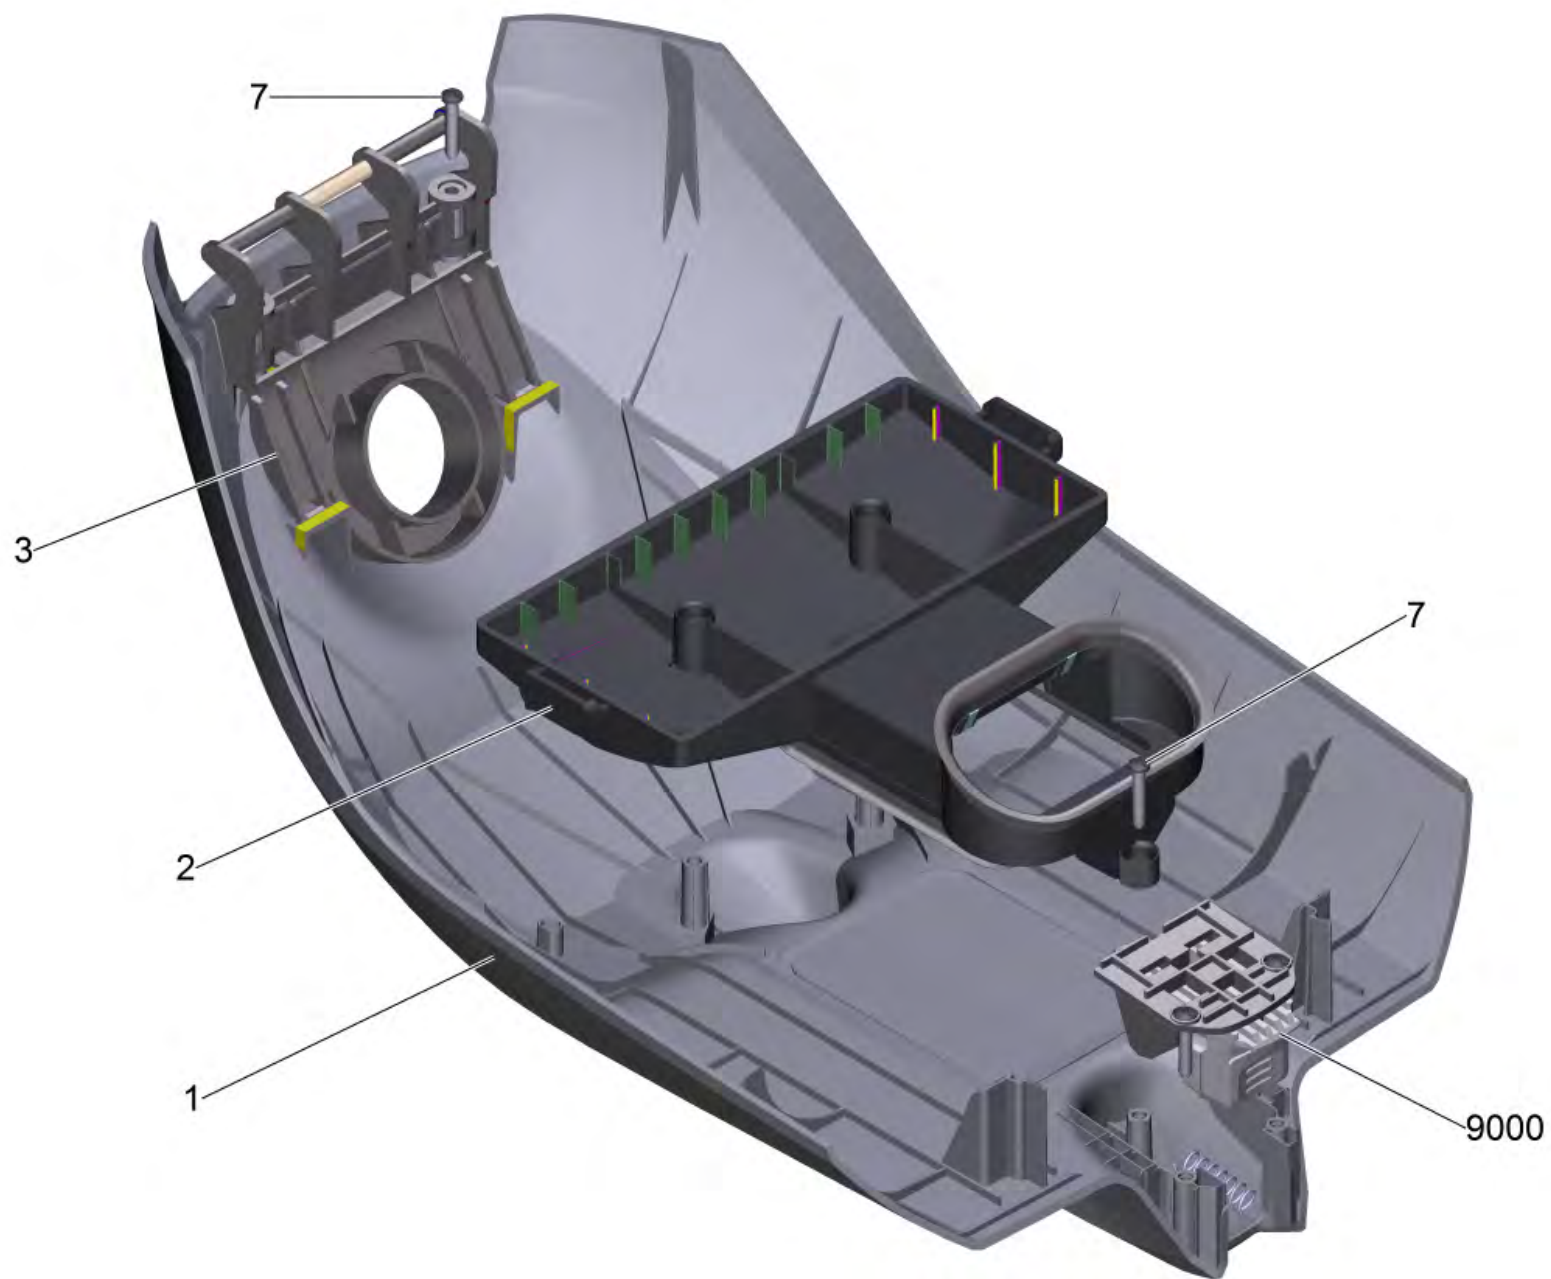

Список запасных частей

(1.195-242.0) DS 6 Premium Plus (white) *EU

Содержание

DS 6 Premium Plus (white) *EU (1.195-242.0)	3
1 Водяной фильтр в сборе для замены (4.195-223.0)	6
2 Передний клапан знает комплектный 9000 Задвижка в сборе для замены (4.195-224.0)	8 10
3 Двигатель в сборе 1 Воздухопровод в сборе (4.195-226.0)	12 14
4 Нижняя часть корпуса только на замену (4.195-227.0)	16
10 Набор для замены корпуса DS 6.000 (4.195-255.0)	18

1 Водяной фильтр в сборе для замены (4.195-223.0)

POS	Артикульный №	Описание	Количество
2	5.195-366.0	Уплотнение отражательной пластины	1
6	5.195-350.0	Уплотнение д/воздухопровода	1

2 Передний клапан знает комплектный

POS	Артикульный №	Описание	Количество
1	4.195-303.0	Передний клапан DS 6 Premium для замены	1
2	5.195-368.0	Воздуховод	1
3	5.195-367.0	Упор всасывающего шланга	1
7	7.303-096.0	Винт 4 x 22-St-10.9-A2R (IN6RD)	7
9000	4.195-224.0	Задвижка в сборе для замены	1