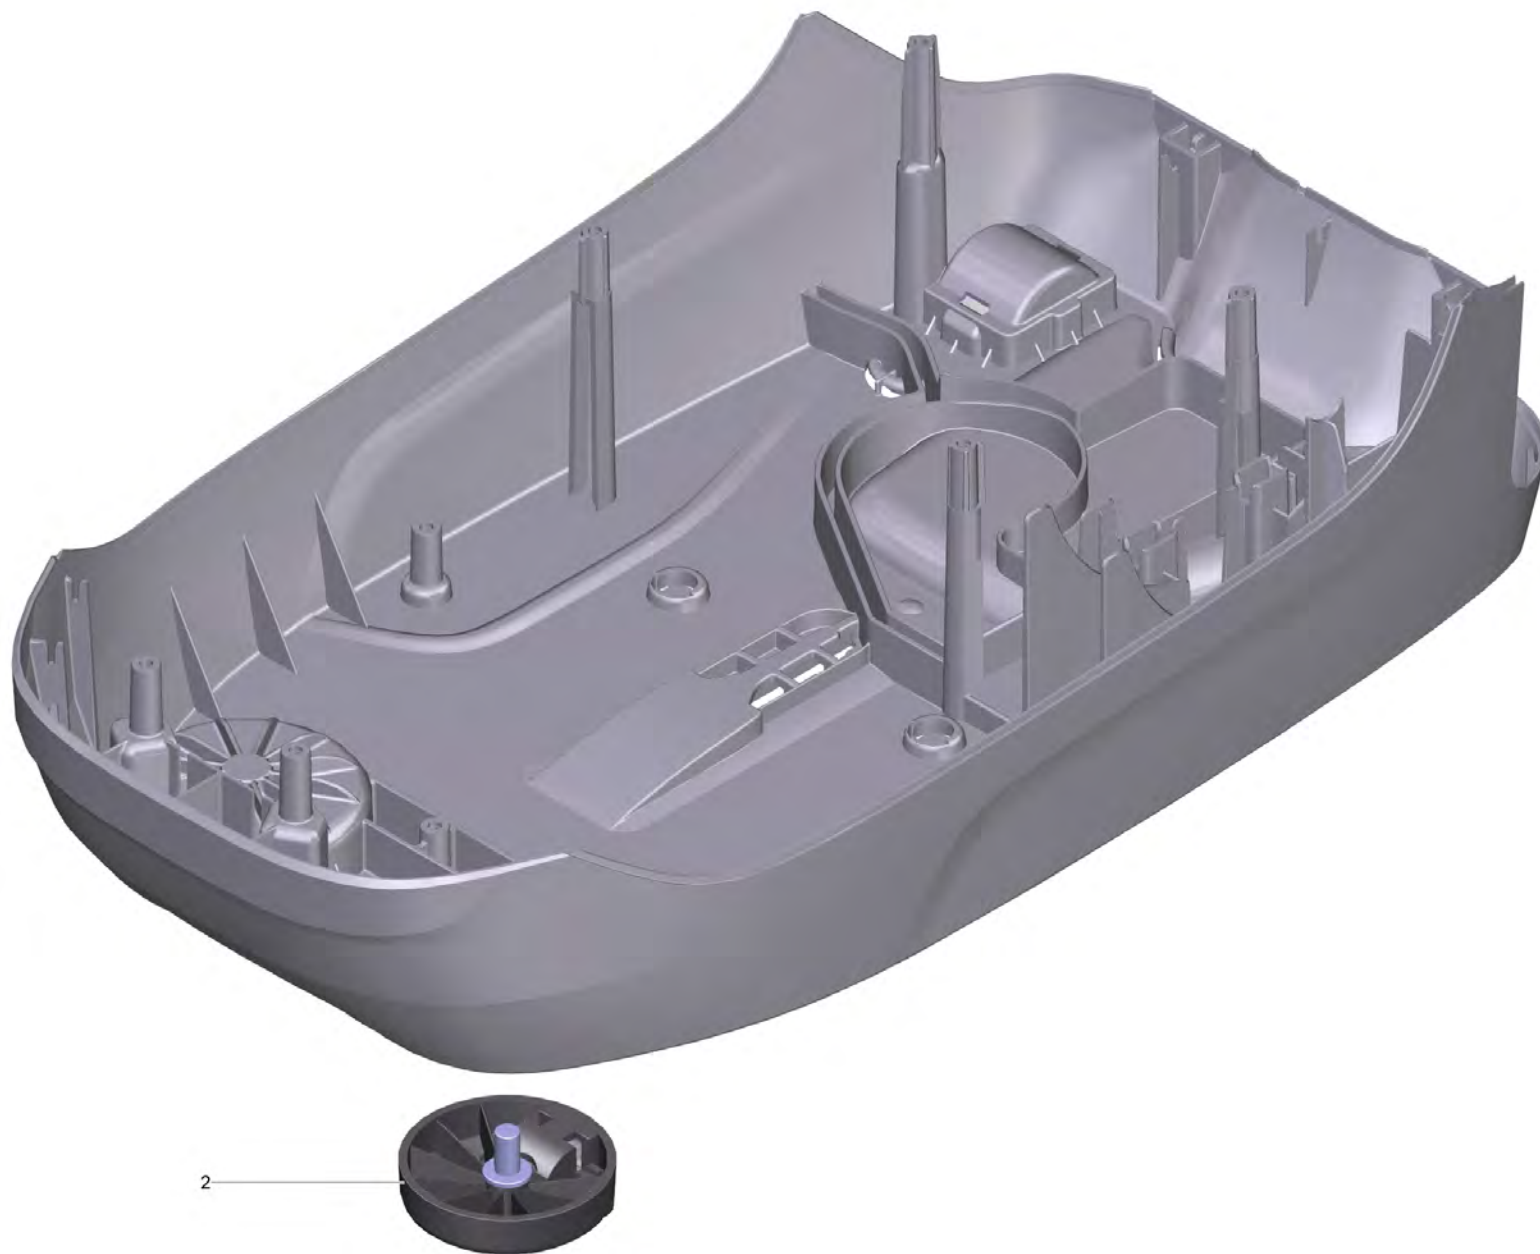

1 Воздухопровод в сборе (4.195-226.0)

POS	Артикульный №	Описание	Количество
2	5.195-376.0	Уплотнительный шнур DS 6.000	1
3	6.195-239.0	Пенопластовый вкладыш д/воздуховода	1
4	5.195-398.0	Уплотнение воздуховода DS 6.000	1