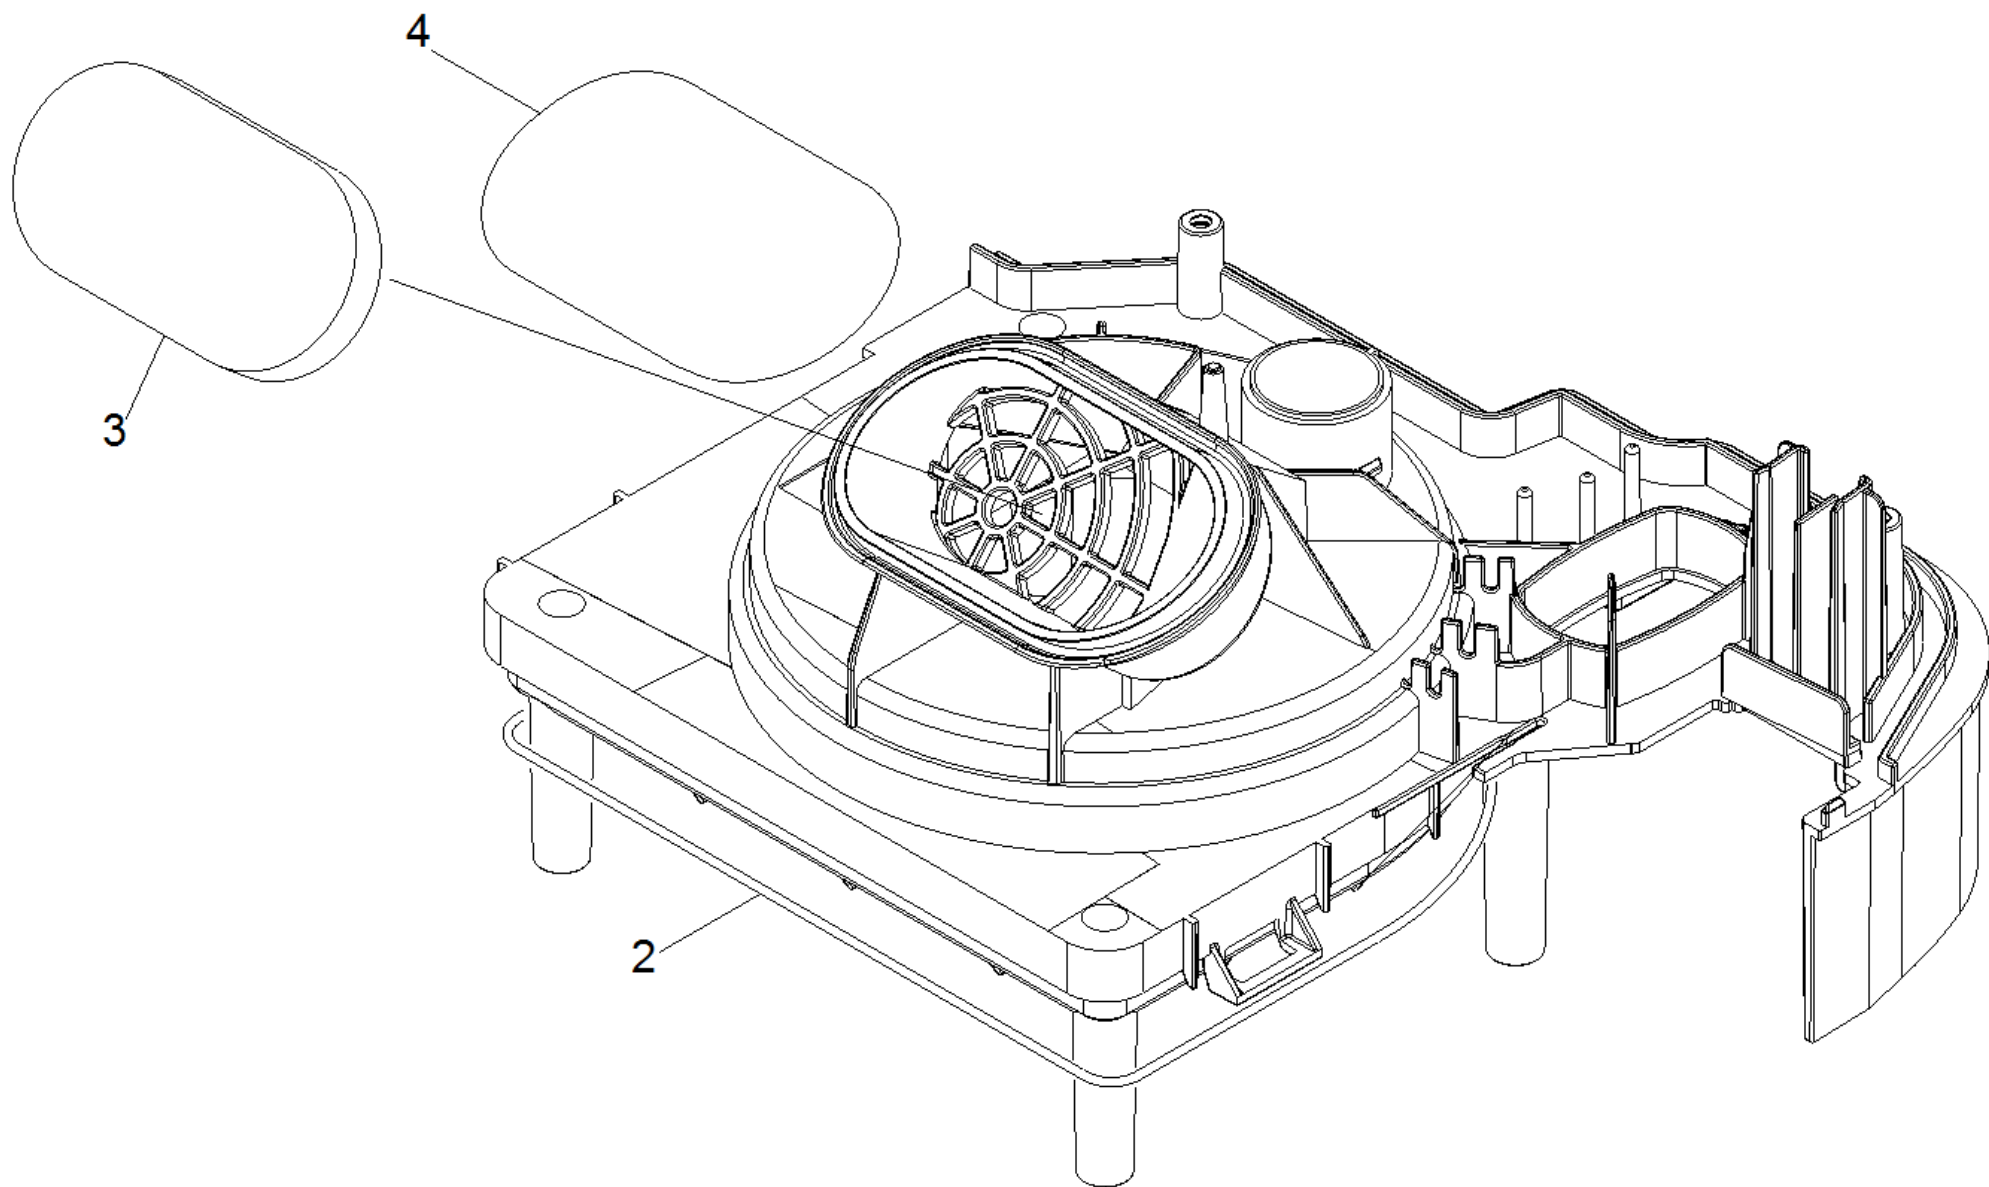

1 Воздухопровод в сборе (4.195-226.0)

POS	Артикульный №	Описание	Количество
2	5.195-376.0	Уплотнительный шнур DS 6.000	1
3	6.195-239.0	Пенопластовый вкладыш д/воздуховода	1
4	5.195-398.0	Уплотнение воздуховода DS 6.000	1