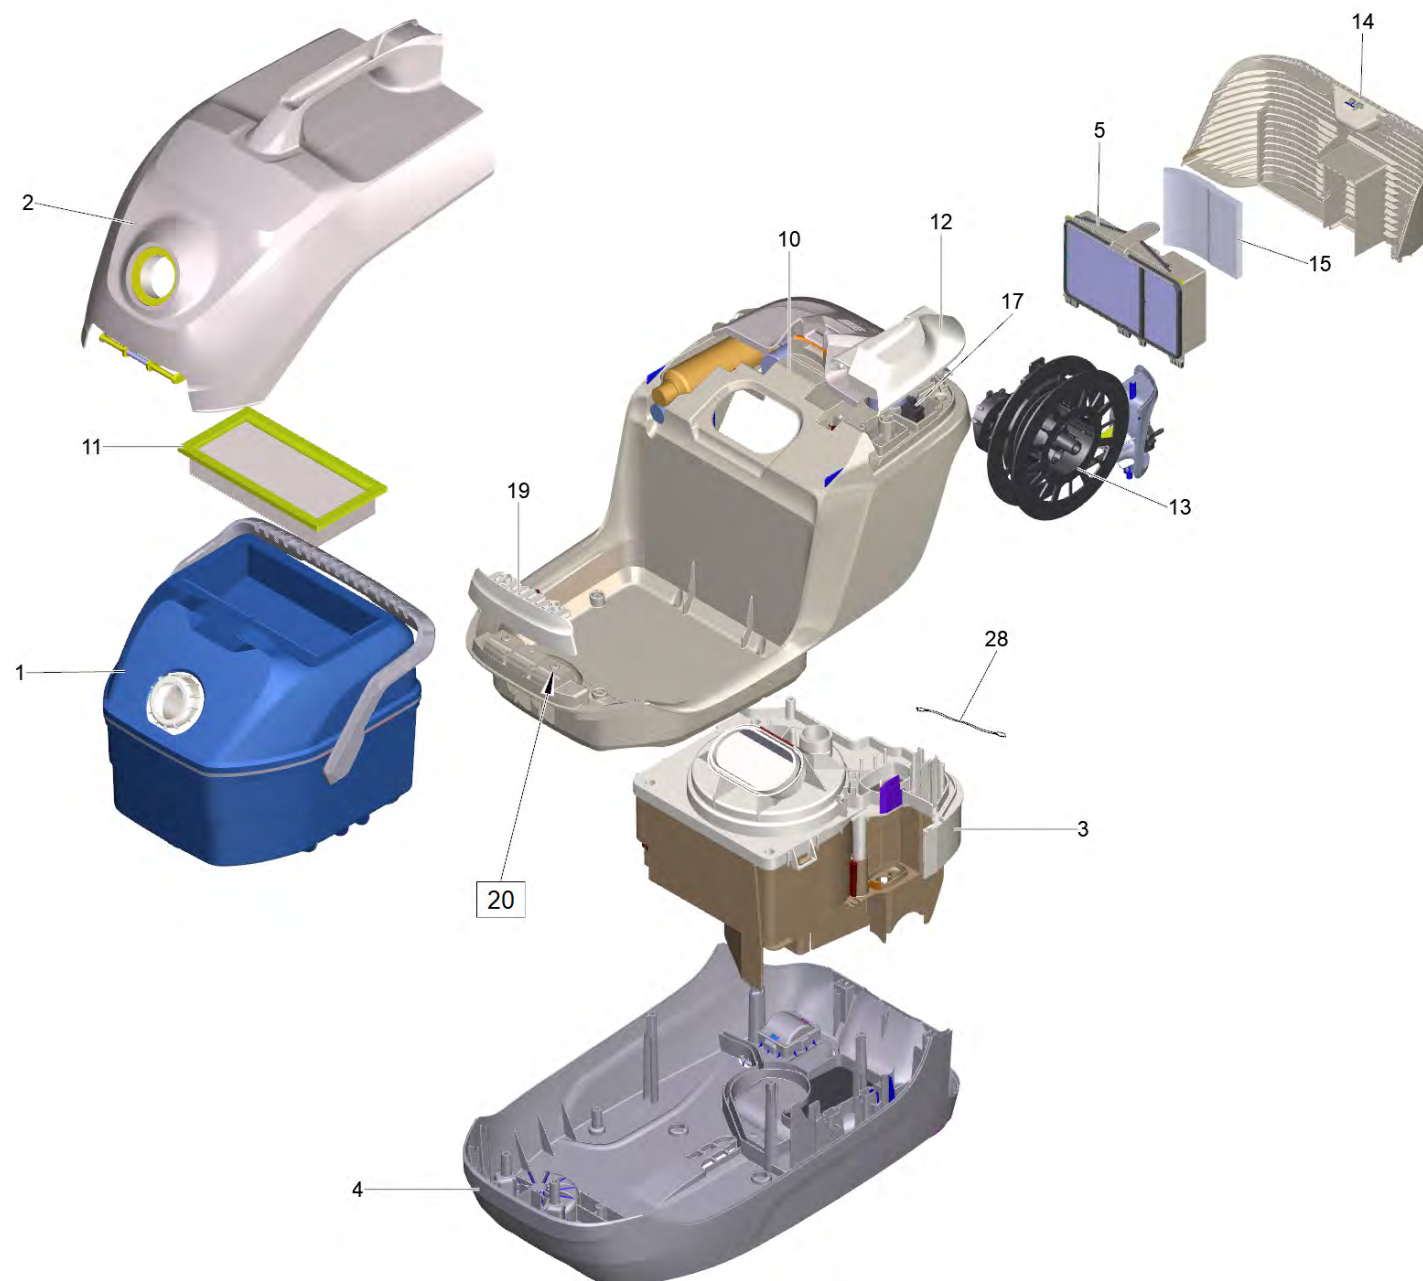

Список запасных частей

(1.195-242.0) DS 6 Premium Plus (white) *EU

Содержание

DS 6 Premium Plus (white) *EU (1.195-242.0)	3
1 Водяной фильтр в сборе для замены (4.195-223.0)	6
2 Передний клапан знает комплектный 9000 Задвижка в сборе для замены (4.195-224.0)	8 10
3 Двигатель в сборе 1 Воздухопровод в сборе (4.195-226.0)	12 14
4 Нижняя часть корпуса только на замену (4.195-227.0)	16
10 Набор для замены корпуса DS 6.000 (4.195-255.0)	18

1 Водяной фильтр в сборе для замены (4.195-223.0)

POS	Артикульный №	Описание	Количество
2	5.195-366.0	Уплотнение отражательной пластины	1
6	5.195-350.0	Уплотнение д/воздухопровода	1

2 Передний клапан знает комплектный

POS	Артикульный №	Описание	Количество
1	4.195-303.0	Передний клапан DS 6 Premium для замены	1
2	5.195-368.0	Воздуховод	1
3	5.195-367.0	Упор всасывающего шланга	1
7	7.303-096.0	Винт 4 x 22-St-10.9-A2R (IN6RD)	7
9000	4.195-224.0	Задвижка в сборе для замены	1