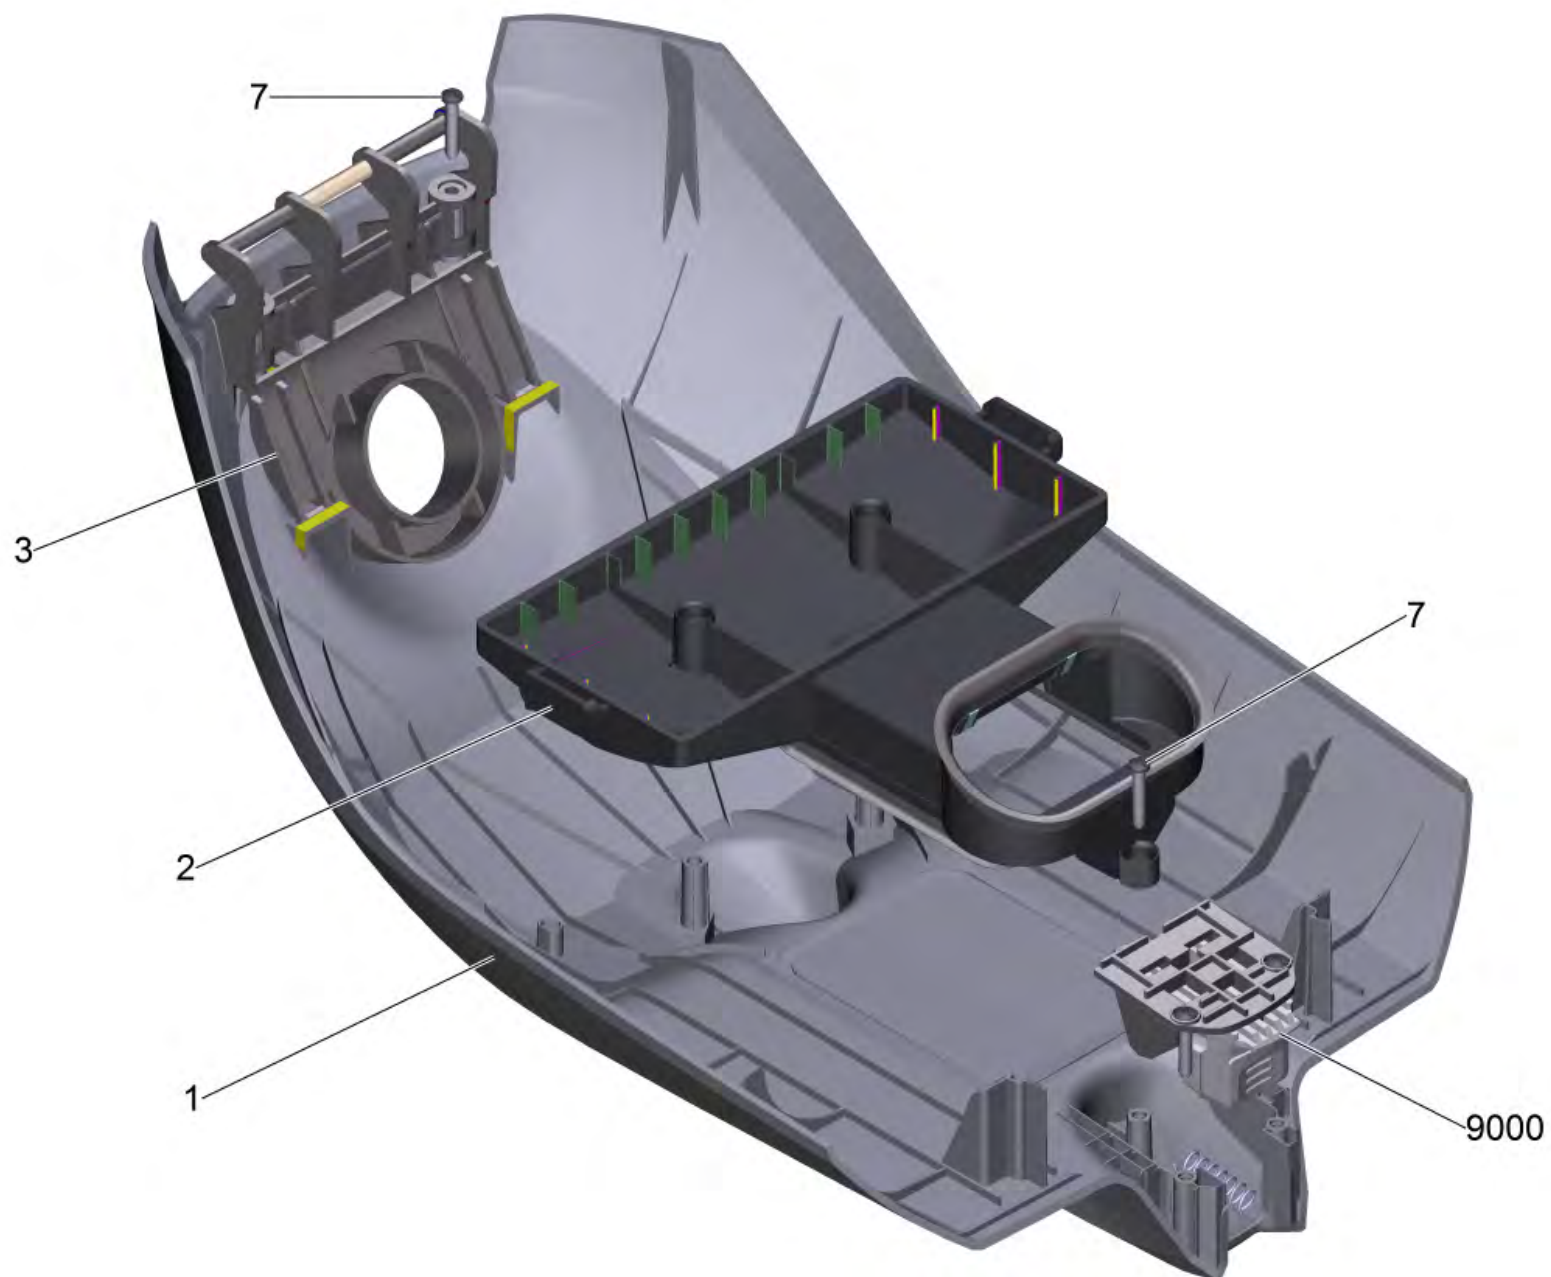

Список запасных частей

(1.195-220.0) DS 6 *EU

Содержание

DS 6 *EU (1.195-220.0)	3
1 Водяной фильтр в сборе для замены (4.195-223.0)	6
2 Передний клапан жёлтый комплектный 9000 Задвижка в сборе для замены (4.195-224.0)	8 10
3 Двигатель в сборе	12
1 Воздухопровод в сборе (4.195-226.0)	14
4 Часть корпуса нижняя (4.195-237.0)	16
10 Набор верх.части корпуса для зам DS5.800 (4.195-256.0)	18

DS 6 *EU (1.195-220.0)

POS	Артикульный №	Описание	Количество	Текст ссылки
1	4.195-223.0	Водяной фильтр в сборе для замены	1	
2		Передний клапан жёлтый комплектный	1	
3		Двигатель в сборе	1	
4	4.195-237.0	Часть корпуса нижняя	1	
5	2.860-273.0	Фильтр HEPA 13 DS 5.800/6.000	1	
6	6.901-058.0	Всасывающий шланг в сборе	1	
10	4.195-256.0	Набор верх.части корпуса для зам DS5.800	1	
11	6.414-631.0	Фильтр защиты электродвигателя	1	
12	4.195-241.0	Микропереключатель	1	
13	4.195-238.0	Автоматический переключатель DS 5.800	1	
14	4.195-244.0	Решётка воздухоотвода DS 5.800	1	
15	6.195-241.0	Изоляционная пластина воздушной заслонки	1	
17	6.630-650.0	Выключатель вкл./выкл.	1	
19	4.195-243.0	Подшипник fuer Ersatz DS 5.800	1	
20	7.303-096.0	Винт 4 x 22-St-10.9-A2R (IN6RD)	5	
21	5.332-169.0	Нажимная пружина	1	
23	4.195-247.0	Ручка	1	
24	4.195-304.0	Форсунка для пола для замены RD266	1	
25	5.195-196.0	Щелевая насадка	1	
26	6.906-622.0	Насадка для мягкой мебели	1	
27	6.902-127.0	Телескопическая трубка	1	
28	6.195-249.0	Кабель для DS 6.000	2	
31	6.295-873.0	FoamStop neutral (125мл) пеногаситель	1	
900	4.195-219.0	Боковой ролик в сборе, чёрный	1	
901	6.195-075.0	Пенопластовый вкладыш нижняя часть корпуса DS 6	1	ВЕРСИЯ 1
902	6.195-074.0	Фильтр GUT	1	ВЕРСИЯ 1
903	6.195-240.0	Пенопластовый вкладыш GUT DS 6.000	1	ВЕРСИЯ 2

1 Водяной фильтр в сборе для замены (4.195-223.0)

POS	Артикульный №	Описание	Количество
2	5.195-366.0	Уплотнение отражательной пластины	1
6	5.195-350.0	Уплотнение д/воздухопровода	1

2 Передний клапан жёлтый комплектный