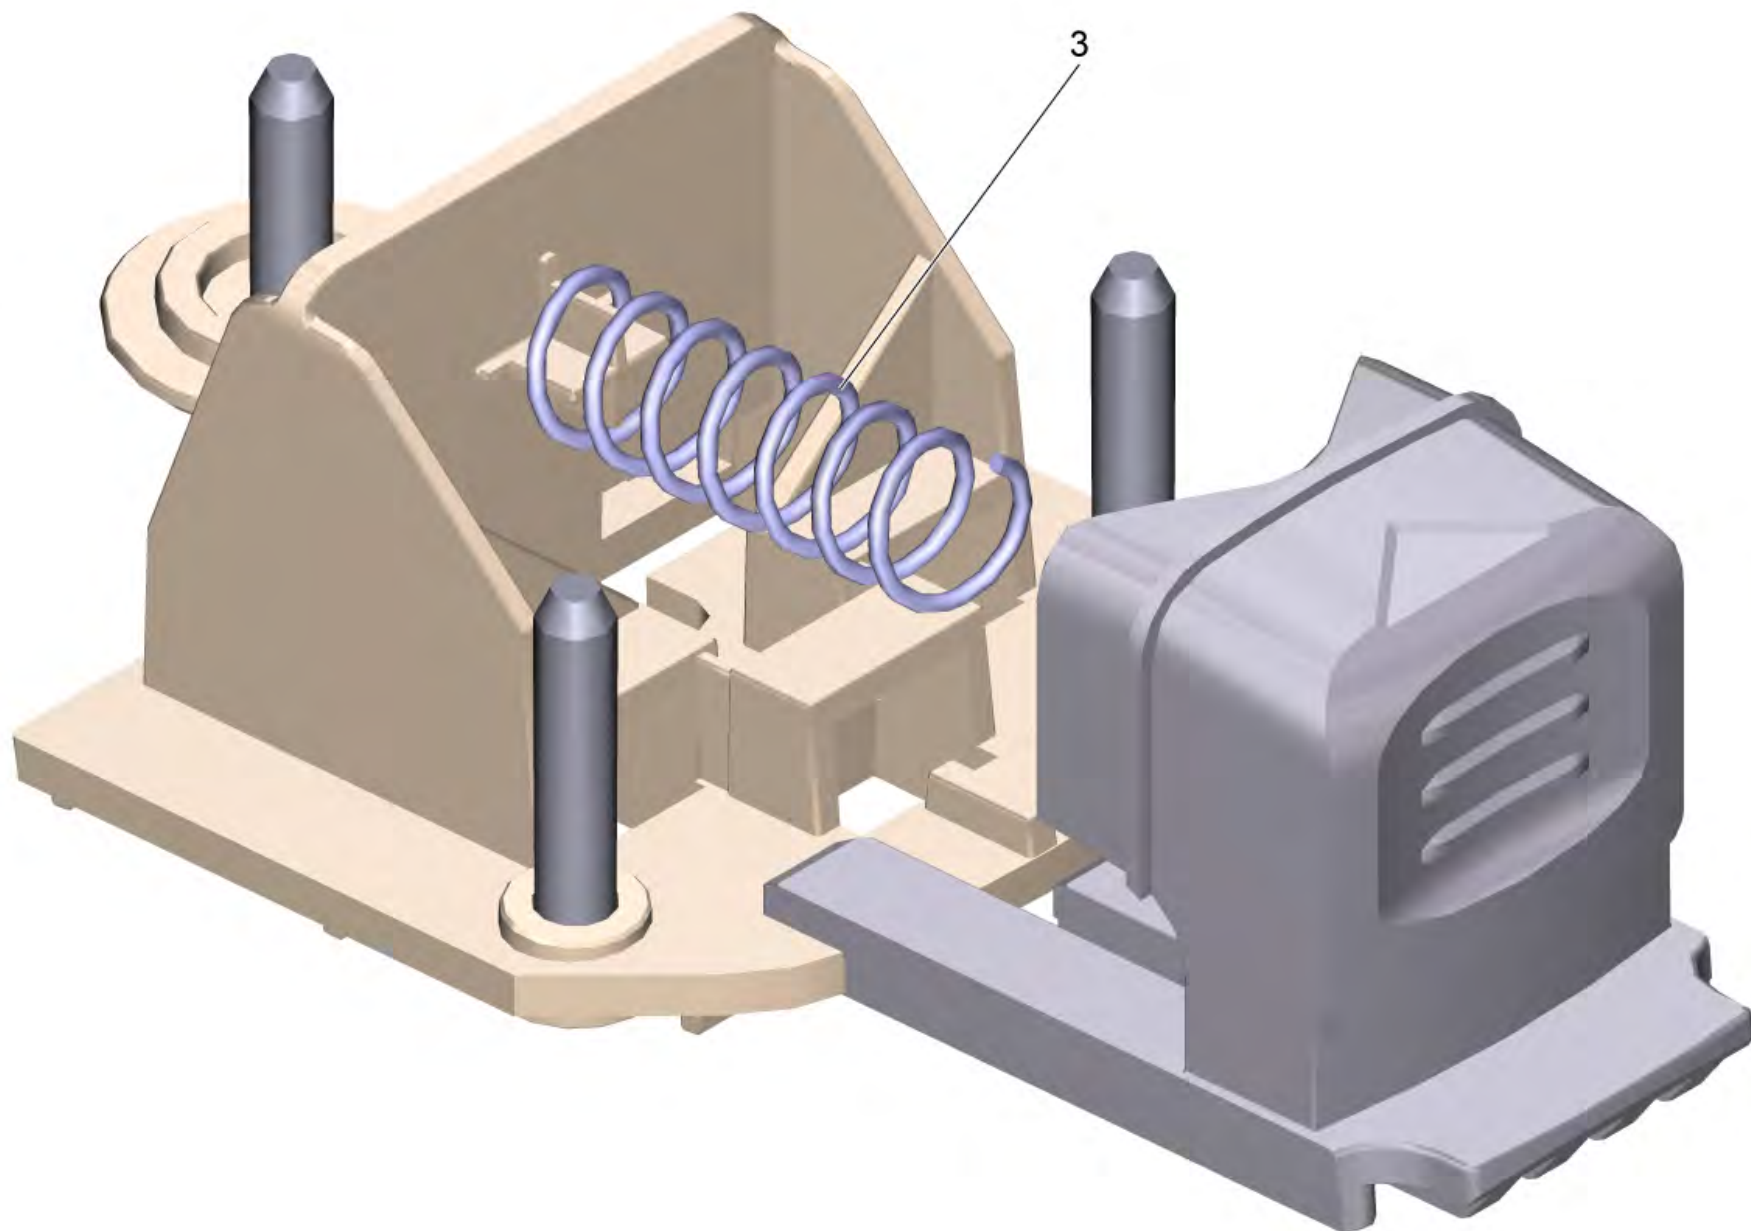

2 Передний клапан жёлтый комплектный

POS	Артикульный №	Описание	Количество
1	4.195-302.0	Передний клапан DS 6 для замены	1
2	5.195-368.0	Воздуховод	1
3	5.195-367.0	Упор всасывающего шланга	1
7	7.303-096.0	Винт 4 x 22-St-10.9-A2R (IN6RD)	7
9000	4.195-224.0	Задвижка в сборе для замены	1