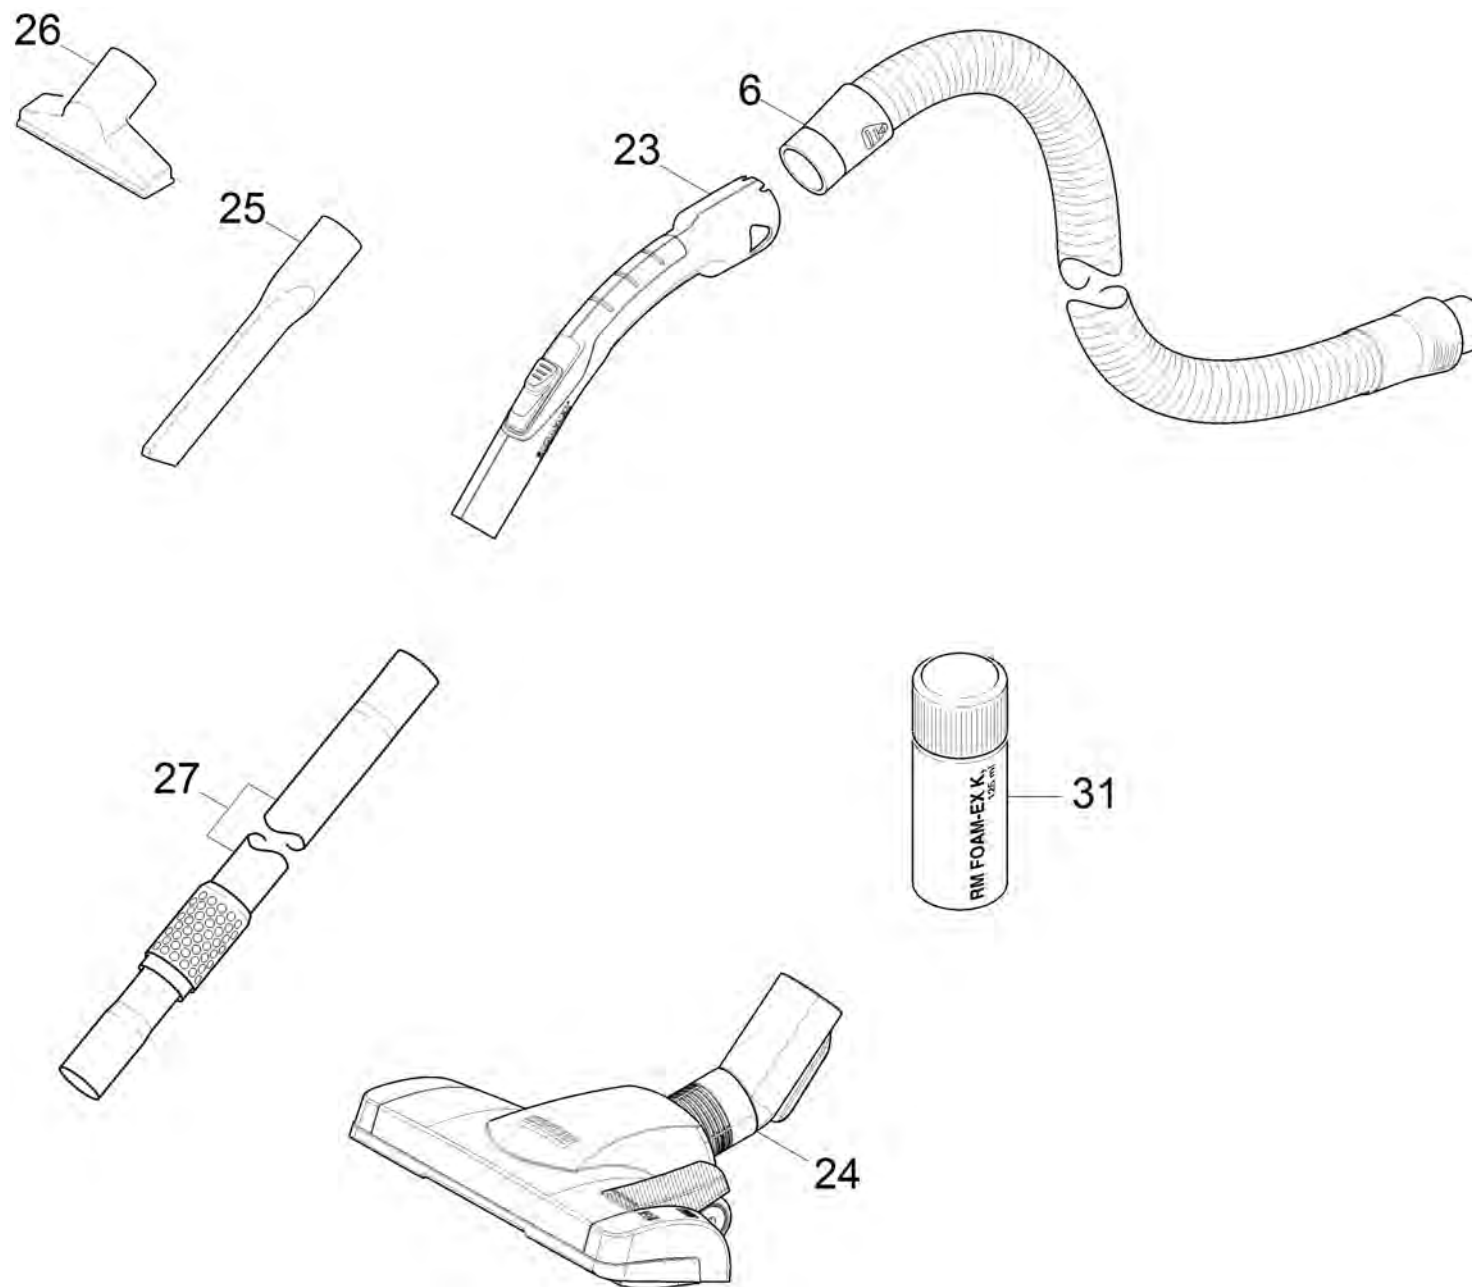

Список запасных частей

(1.195-220.0) DS 6 *EU

Содержание

DS 6 *EU (1.195-220.0)	3
1 Водяной фильтр в сборе для замены (4.195-223.0)	6
2 Передний клапан жёлтый комплектный 9000 Задвижка в сборе для замены (4.195-224.0)	8 10
3 Двигатель в сборе	12
1 Воздухопровод в сборе (4.195-226.0)	14
4 Часть корпуса нижняя (4.195-237.0)	16
10 Набор верх.части корпуса для зам DS5.800 (4.195-256.0)	18

DS 6 *EU (1.195-220.0)

POS	Артикульный №	Описание	Количество	Текст ссылки
1	4.195-223.0	Водяной фильтр в сборе для замены	1	
2		Передний клапан жёлтый комплектный	1	
3		Двигатель в сборе	1	
4	4.195-237.0	Часть корпуса нижняя	1	
5	2.860-273.0	Фильтр HEPA 13 DS 5.800/6.000	1	
6	6.901-058.0	Всасывающий шланг в сборе	1	
10	4.195-256.0	Набор верх.части корпуса для зам DS5.800	1	
11	6.414-631.0	Фильтр защиты электродвигателя	1	
12	4.195-241.0	Микропереключатель	1	
13	4.195-238.0	Автоматический переключатель DS 5.800	1	
14	4.195-244.0	Решётка воздухоотвода DS 5.800	1	
15	6.195-241.0	Изоляционная пластина воздушной заслонки	1	
17	6.630-650.0	Выключатель вкл./выкл.	1	
19	4.195-243.0	Подшипник fuer Ersatz DS 5.800	1	
20	7.303-096.0	Винт 4 x 22-St-10.9-A2R (IN6RD)	5	
21	5.332-169.0	Нажимная пружина	1	
23	4.195-247.0	Ручка	1	
24	4.195-304.0	Форсунка для пола для замены RD266	1	
25	5.195-196.0	Щелевая насадка	1	
26	6.906-622.0	Насадка для мягкой мебели	1	
27	6.902-127.0	Телескопическая трубка	1	
28	6.195-249.0	Кабель для DS 6.000	2	
31	6.295-873.0	FoamStop neutral (125мл) пеногаситель	1	
900	4.195-219.0	Боковой ролик в сборе, чёрный	1	
901	6.195-075.0	Пенопластовый вкладыш нижняя часть корпуса DS 6	1	ВЕРСИЯ 1
902	6.195-074.0	Фильтр GUT	1	ВЕРСИЯ 1
903	6.195-240.0	Пенопластовый вкладыш GUT DS 6.000	1	ВЕРСИЯ 2

1 Водяной фильтр в сборе для замены (4.195-223.0)

POS	Артикульный №	Описание	Количество
2	5.195-366.0	Уплотнение отражательной пластины	1
6	5.195-350.0	Уплотнение д/воздухопровода	1

2 Передний клапан жёлтый комплектный