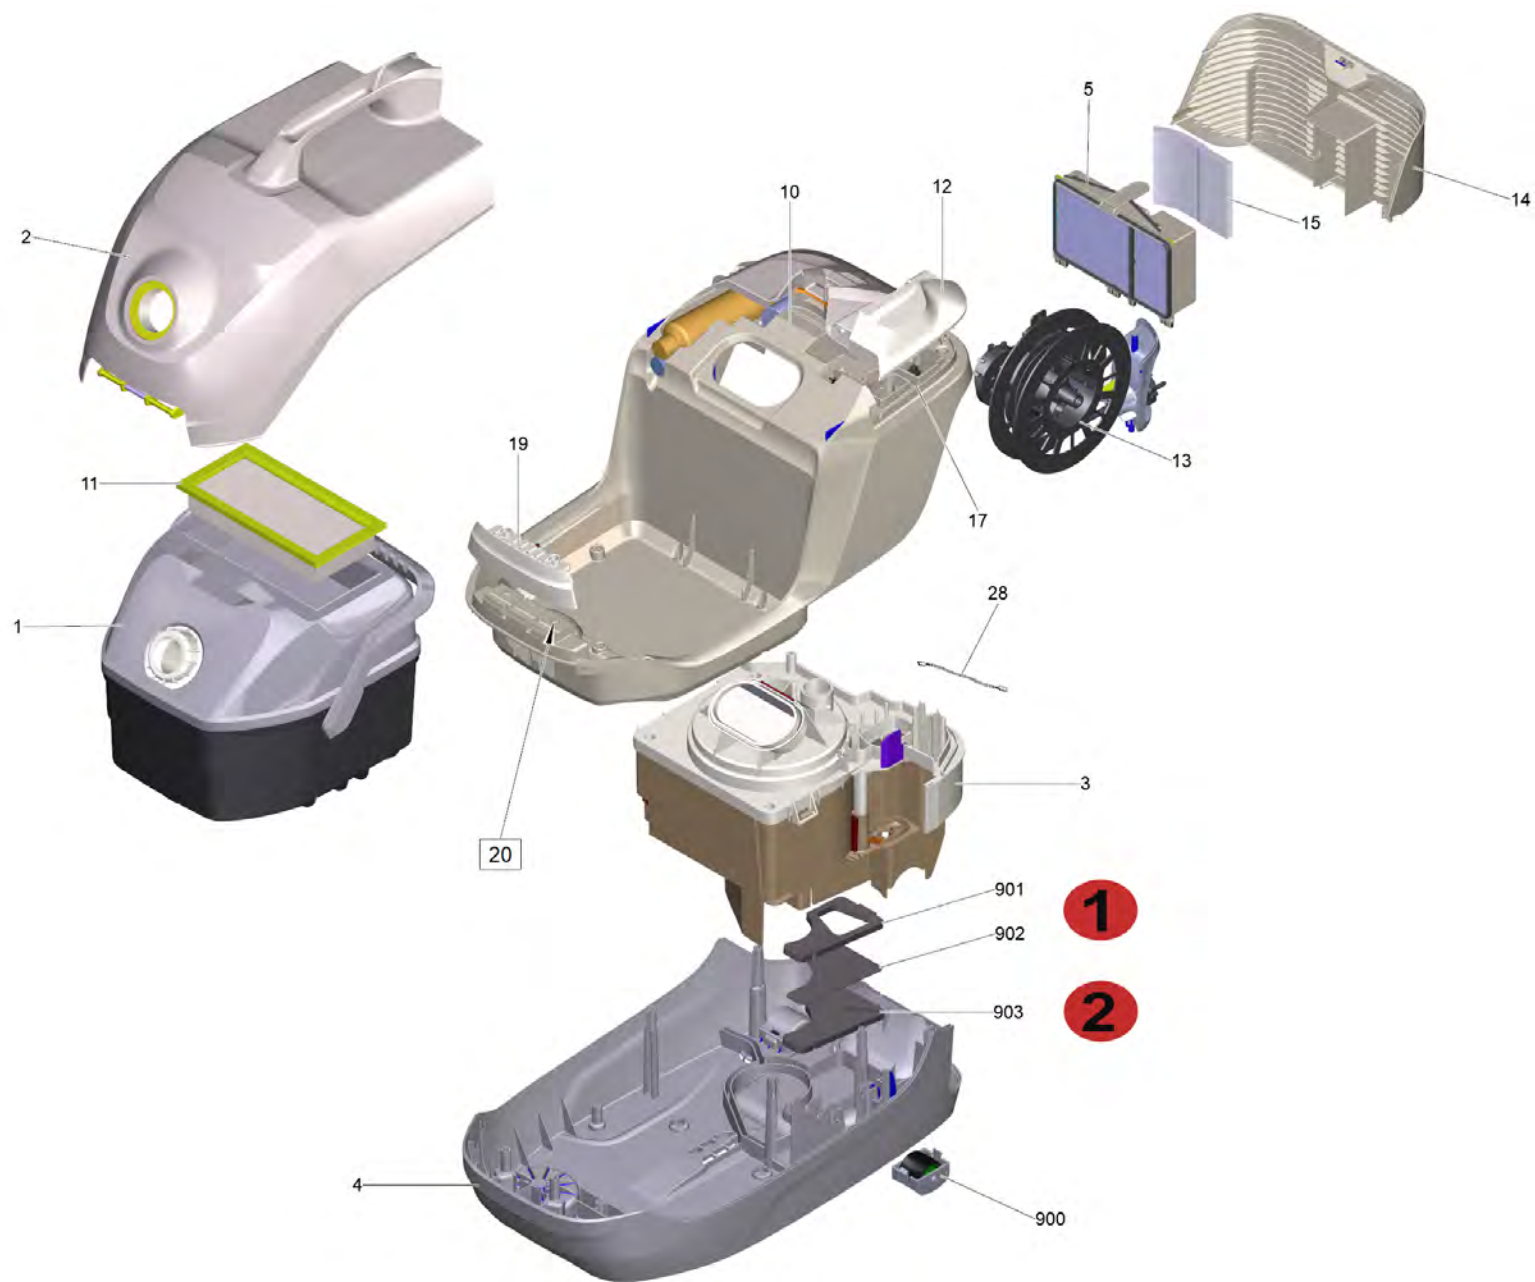

Список запасных частей

(1.195-220.0) DS 6 *EU

Содержание

DS 6 *EU (1.195-220.0)	3
1 Водяной фильтр в сборе для замены (4.195-223.0)	6
2 Передний клапан жёлтый комплектный 9000 Задвижка в сборе для замены (4.195-224.0)	8 10
3 Двигатель в сборе	12
1 Воздухопровод в сборе (4.195-226.0)	14
4 Часть корпуса нижняя (4.195-237.0)	16
10 Набор верх.части корпуса для зам DS5.800 (4.195-256.0)	18

DS 6 *EU (1.195-220.0)

POS	Артикульный №	Описание	Количество	Текст ссылки
1	4.195-223.0	Водяной фильтр в сборе для замены	1	
2		Передний клапан жёлтый комплектный	1	
3		Двигатель в сборе	1	
4	4.195-237.0	Часть корпуса нижняя	1	
5	2.860-273.0	Фильтр HEPA 13 DS 5.800/6.000	1	
6	6.901-058.0	Всасывающий шланг в сборе	1	
10	4.195-256.0	Набор верх.части корпуса для зам DS5.800	1	
11	6.414-631.0	Фильтр защиты электродвигателя	1	
12	4.195-241.0	Микропереключатель	1	
13	4.195-238.0	Автоматический переключатель DS 5.800	1	
14	4.195-244.0	Решётка воздухоотвода DS 5.800	1	
15	6.195-241.0	Изоляционная пластина воздушной заслонки	1	
17	6.630-650.0	Выключатель вкл./выкл.	1	
19	4.195-243.0	Подшипник fuer Ersatz DS 5.800	1	
20	7.303-096.0	Винт 4 x 22-St-10.9-A2R (IN6RD)	5	
21	5.332-169.0	Нажимная пружина	1	
23	4.195-247.0	Ручка	1	
24	4.195-304.0	Форсунка для пола для замены RD266	1	
25	5.195-196.0	Щелевая насадка	1	
26	6.906-622.0	Насадка для мягкой мебели	1	
27	6.902-127.0	Телескопическая трубка	1	
28	6.195-249.0	Кабель для DS 6.000	2	
31	6.295-873.0	FoamStop neutral (125мл) пеногаситель	1	
900	4.195-219.0	Боковой ролик в сборе, чёрный	1	
901	6.195-075.0	Пенопластовый вкладыш нижняя часть корпуса DS 6	1	ВЕРСИЯ 1
902	6.195-074.0	Фильтр GUT	1	ВЕРСИЯ 1
903	6.195-240.0	Пенопластовый вкладыш GUT DS 6.000	1	ВЕРСИЯ 2

1 Водяной фильтр в сборе для замены (4.195-223.0)

POS	Артикульный №	Описание	Количество
2	5.195-366.0	Уплотнение отражательной пластины	1
6	5.195-350.0	Уплотнение д/воздухопровода	1

2 Передний клапан жёлтый комплектный