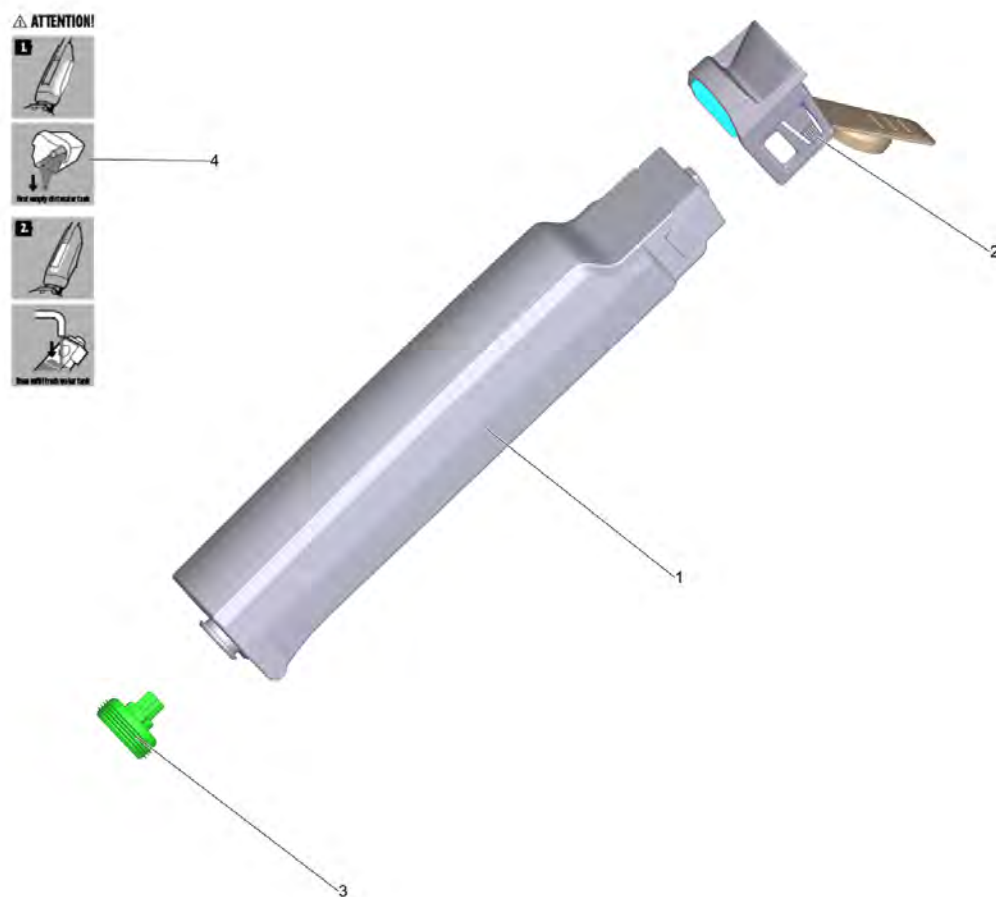

50 Резервуар для воды комплектный

POS	Артикульный №	Описание	Количество
1	5.055-048.0	Чистая вода бак	1
2	5.055-049.0	Бак для чистой воды крышка	1
3	4.055-112.0	Клапан комплектный для замены	1
4	5.396-172.3	Этикетка бак для чистой воды упакованный FC 5	1