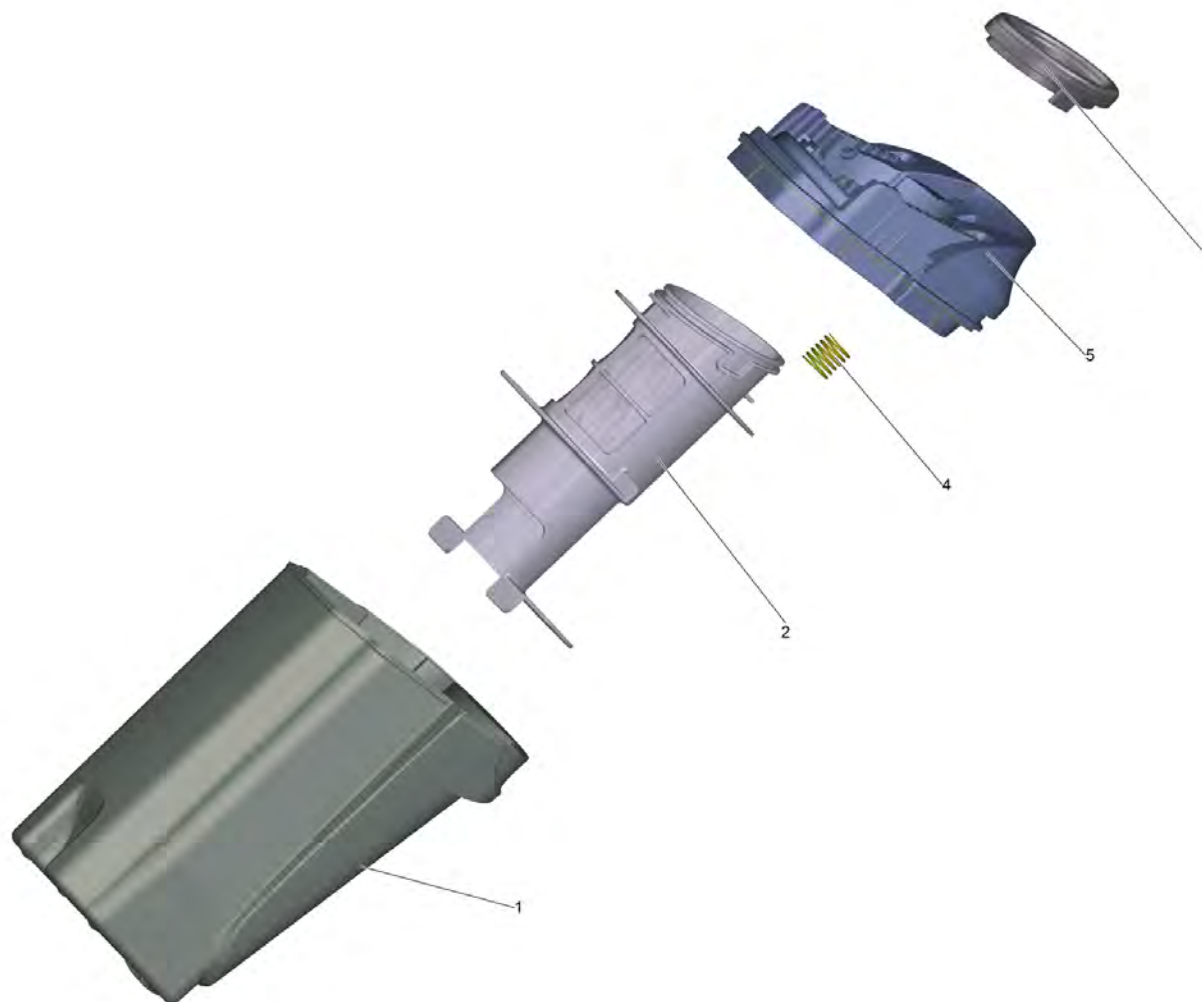

40 Бак для грязи комплектный (4.055-030.0)

POS	Артикульный №	Описание	Количество
1	5.055-399.0	Бак для грязи	1
2	5.055-400.0	Сепаратор	1
3	5.055-046.0	Прокладка сепаратор	1
4	5.332-207.0	Винтовая пружина	1
5	4.055-108.0	Крышка бака	1