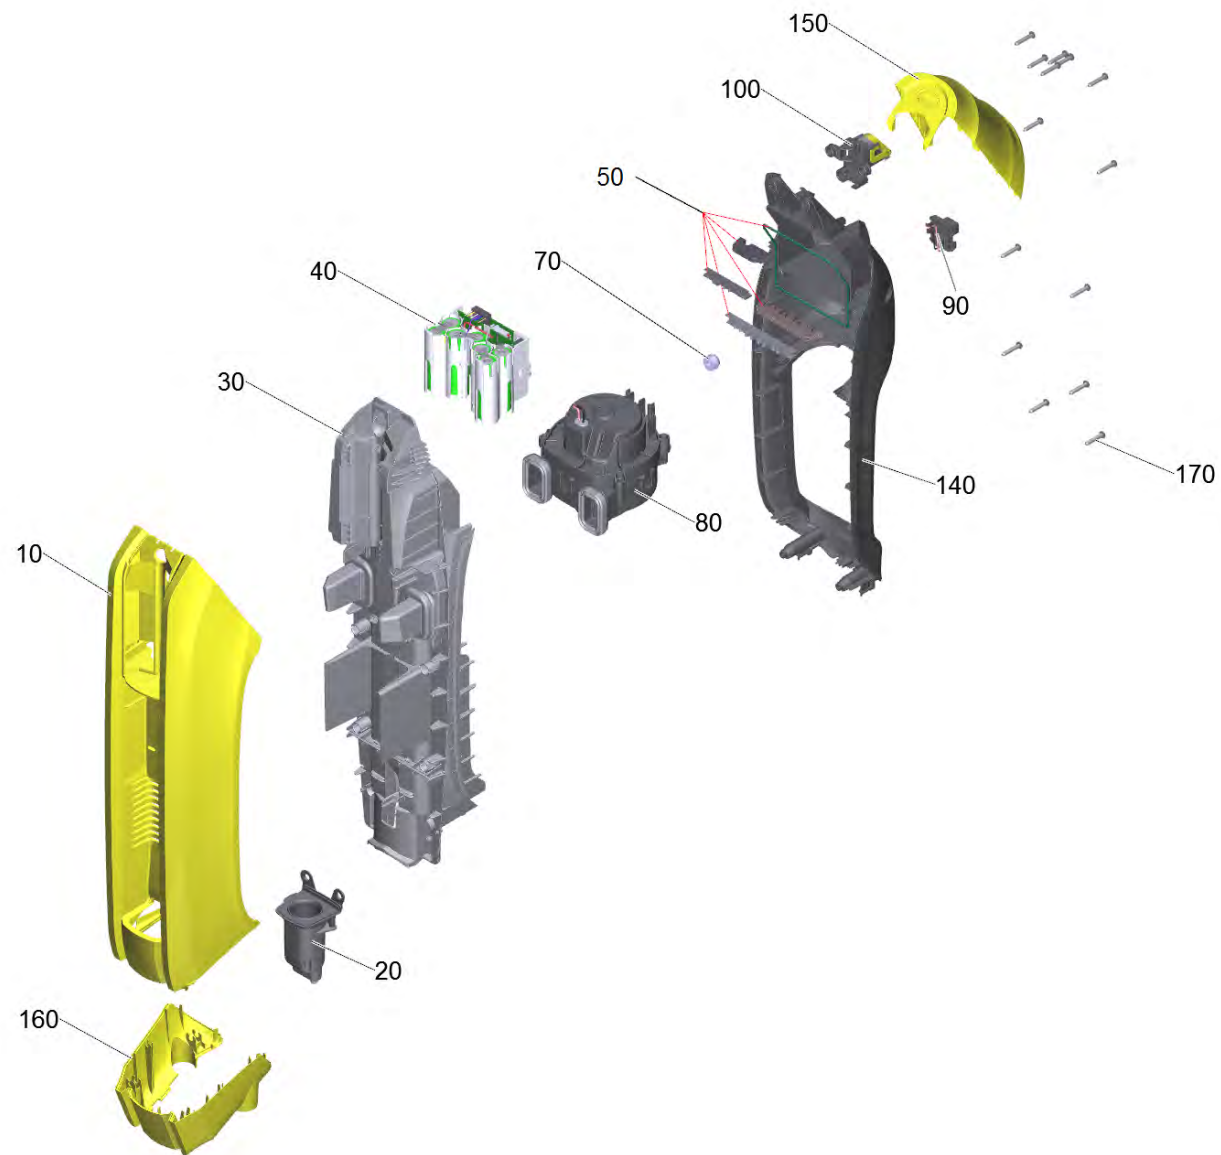

# **Список запасных частей**

(1.055-601.0) FC 5 Cordless \*EU

## Содержание

---

FC 5 Cordless *EU (1.055-601.0)	3
10 Устройство FC 5 Cordless (yellow)* EU	5
10 Основная единица жёлтый	7
19 Щетка монтаж	9
10 Набор запасных частей блок привода в сборе (4.071-539.0)	11
30 Рукоятка комплектный жёлтый	12
20 Рукоятка кабель выключатель	14
40 Бак для грязи комплектный (4.055-030.0)	16
50 Резервуар для воды комплектный	18
60 Фильтр комплектный для замены (4.055-110.0)	20

## 10 Устройство FC 5 Cordless (yellow)\* EU

POS	Артикульный №	Описание	Количество
10		Основная единица жёлтый	1
19		Щетка монтаж	1
20	4.055-178.0	Крышка всасывание комплектный	1
21	6.330-123.0	Нажимная пружина	1
22	5.055-419.0	Подсоединение вытяжка	1
23	5.055-404.0	Резобовая вставка FC 5, резина	1
24	6.901-002.0	Всасывающий шланг комплектный	2
30		Рукоятка комплектный жёлтый	1
40	4.055-030.0	Бак для грязи комплектный	1
50		Резервуар для воды комплектный	1
60	4.055-110.0	Фильтр комплектный для замены	1
70	5.397-816.3	Этикетка всасывающий канал упакованный FC 5	1

## 10 Основная единица жёлтый

POS	Артикульный №	Описание	Количество
10	9.038-619.0	Корпус впереди набивной	1
20	9.013-545.3	Вода клапан комплектный	1
30	9.038-592.0	Приборная панель рамка	1
40	4.071-570.0	Аккумулятор аккумулятор комплектный	1
50	4.071-538.0	Набор запасных частей уплотнения	1
70	5.055-441.0	Резиновая опора	1
80	9.013-540.3	Набор запасных частей двигатель турбины комплектный	1
90	9.013-548.3	Зарядное гнездо станция	1
100	9.013-547.3	LED ящик комплектный	1
140	9.038-594.0	Защитный кожух задний	1
150	9.038-595.0	Крышка верхняя часть	1
160	9.038-596.0	Крышка под	1
170	9.086-221.0	Винт ATF 4.1x22	14