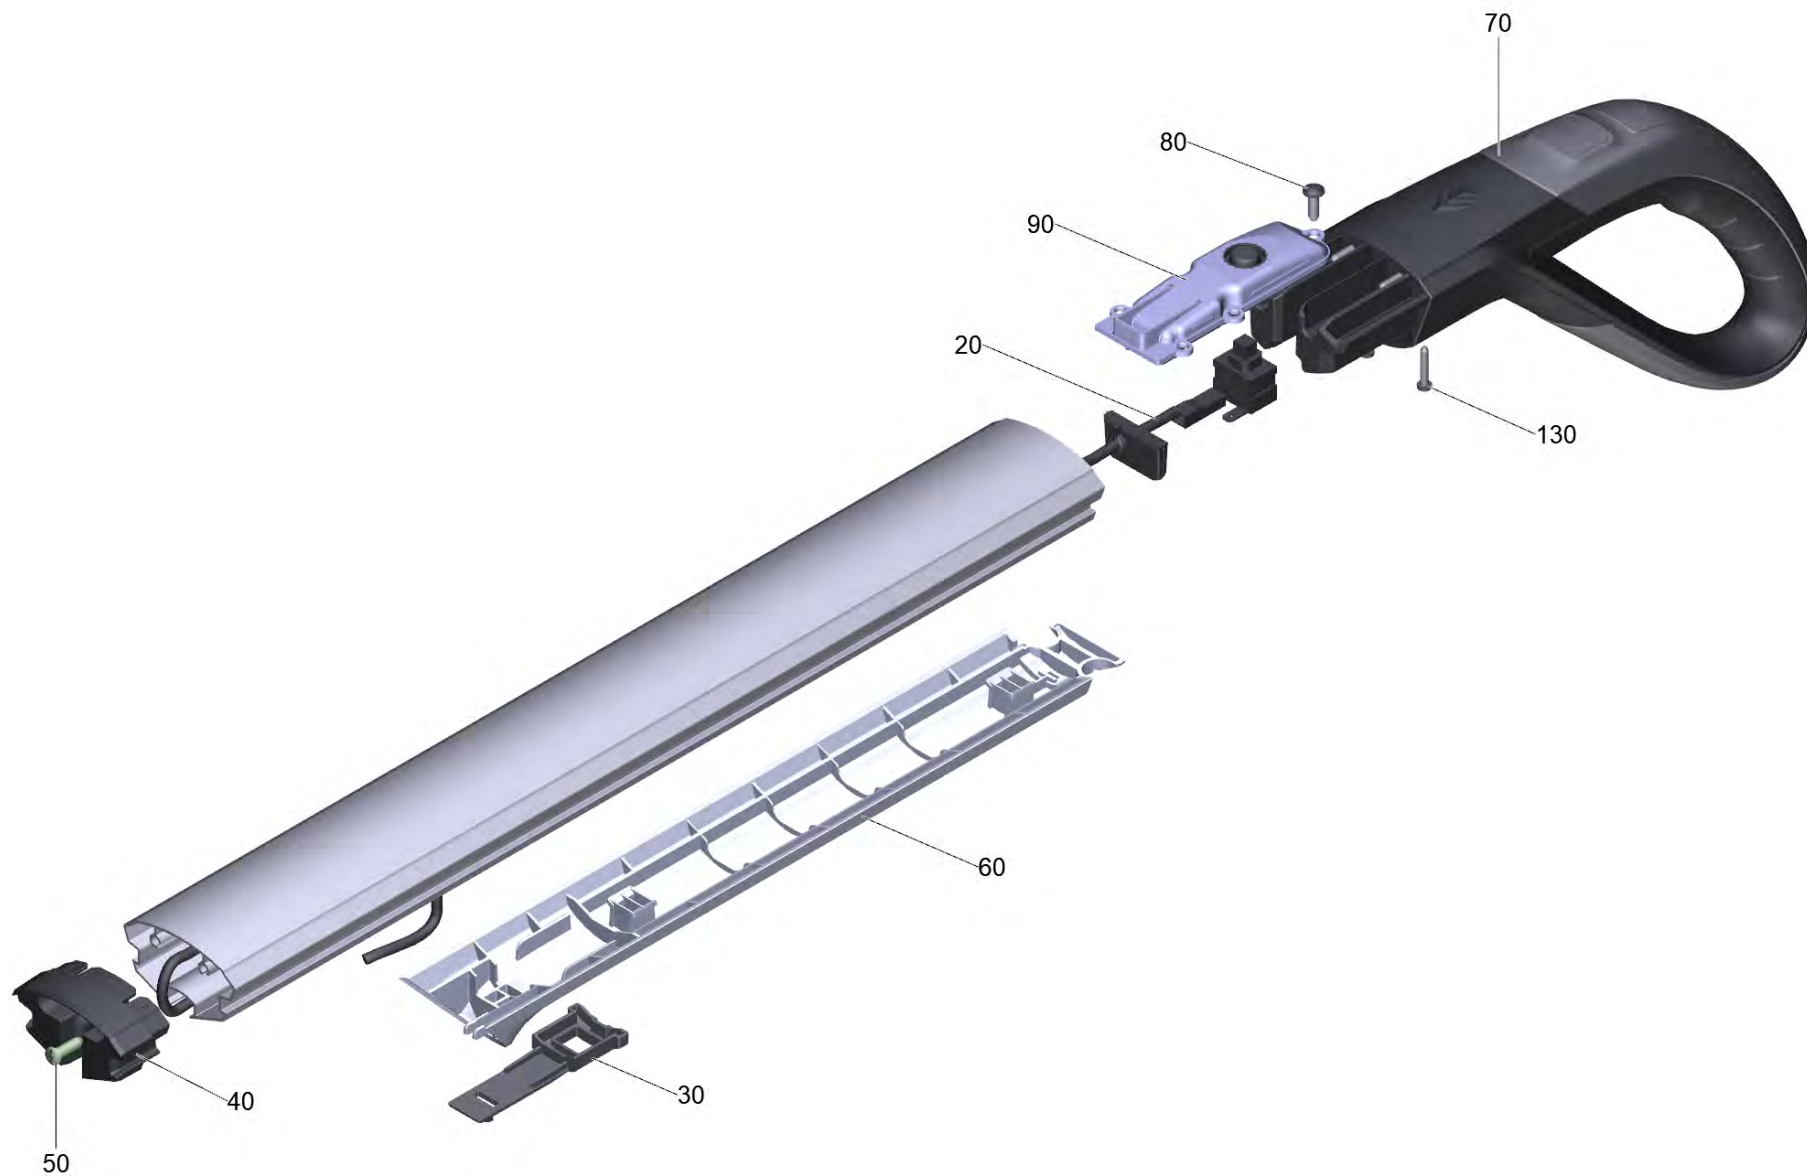

30 Рукоятка комплектный жёлтый

POS	Артикульный №	Описание	Количество
10	5.055-477.0	Алюминиевый профиль	1
20		Рукоятка кабель выключатель	1
30	5.055-239.0	Защелка	1
40	5.055-251.0	Чехол под	1
50	6.303-122.0	Винт со сферо-цилиндрической головкой 4,	1
60	4.055-231.0	Рукоятка крышка для замены	1
70	4.055-171.0	Рукоятка чёрный для замены	1
80	7.303-106.0	Винт 4x12 -10.9-R2R (IN6RD)	9
90	5.055-256.0	Крышка выключателя	1
130	7.303-264.0	Винт 3x16-10.9-R2R (K-In6Rd)	3