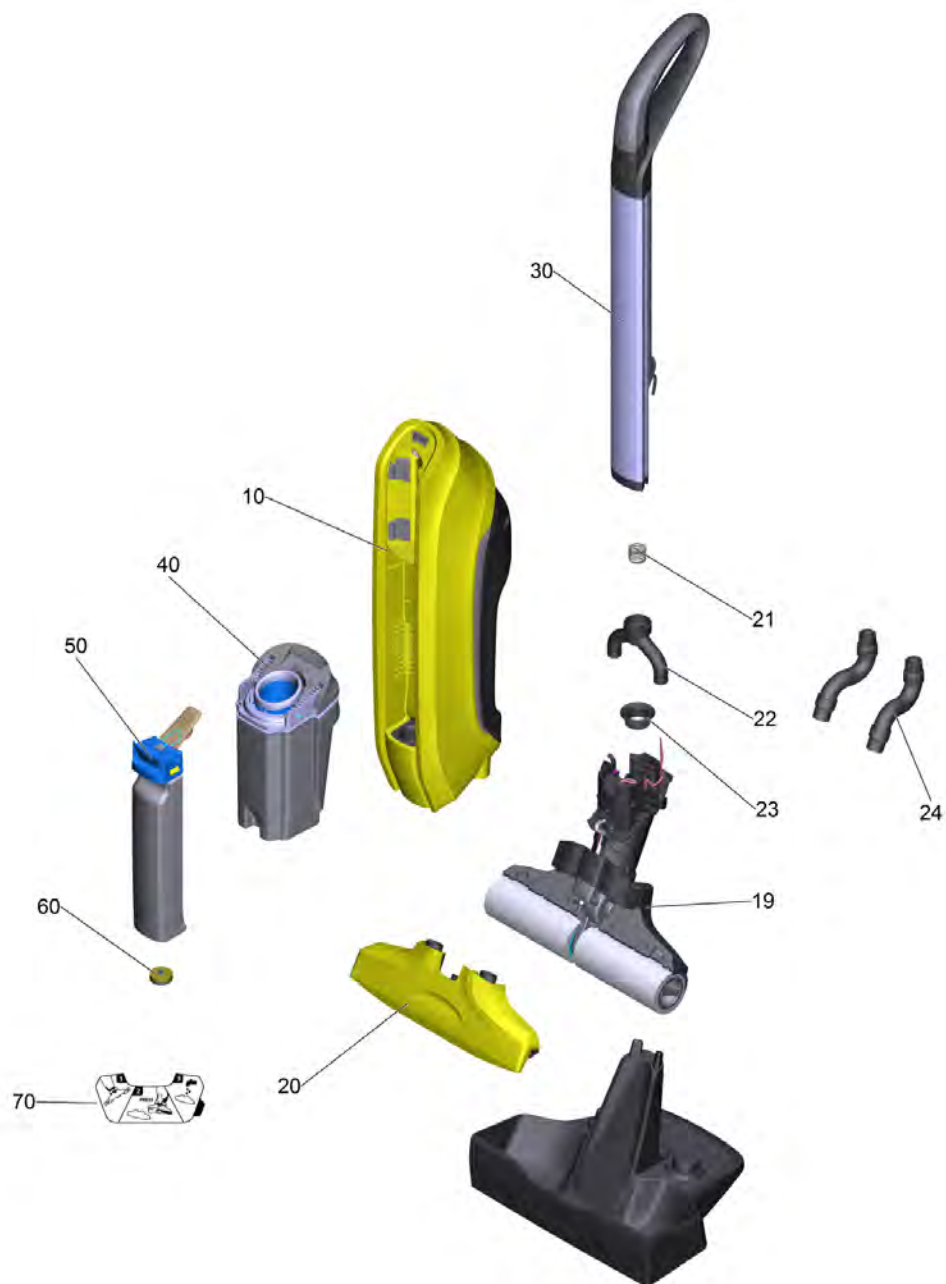

# **Список запасных частей**

(1.055-601.0) FC 5 Cordless \*EU

## Содержание

---

FC 5 Cordless *EU (1.055-601.0)	3
10 Устройство FC 5 Cordless (yellow)* EU	5
10 Основная единица жёлтый	7
19 Щетка монтаж	9
10 Набор запасных частей блок привода в сборе (4.071-539.0)	11
30 Рукоятка комплектный жёлтый	12
20 Рукоятка кабель выключатель	14
40 Бак для грязи комплектный (4.055-030.0)	16
50 Резервуар для воды комплектный	18
60 Фильтр комплектный для замены (4.055-110.0)	20

## FC 5 Cordless \*EU (1.055-601.0)

POS	Артикульный №	Описание	Количество
10		Устройство FC 5 Cordless (yellow)* EU	1
20	6.195-069.0	Блок питания PS07 Phihong *EU	1
30	5.055-521.0	Станция очистки FC 5	1
110	2.055-006.0	Комплект желтых валиков gelb FC 5	1
110	2.055-021.0	Набор валиков для камня состоящий из двух частей	1
110	2.055-022.0	Набор саликов для дерева	1

## 10 Устройство FC 5 Cordless (yellow)\* EU

POS	Артикульный №	Описание	Количество
10		Основная единица жёлтый	1
19		Щетка монтаж	1
20	4.055-178.0	Крышка всасывание комплектный	1
21	6.330-123.0	Нажимная пружина	1
22	5.055-419.0	Подсоединение вытяжка	1
23	5.055-404.0	Резобовая вставка FC 5, резина	1
24	6.901-002.0	Всасывающий шланг комплектный	2
30		Рукоятка комплектный жёлтый	1
40	4.055-030.0	Бак для грязи комплектный	1
50		Резервуар для воды комплектный	1
60	4.055-110.0	Фильтр комплектный для замены	1
70	5.397-816.3	Этикетка всасывающий канал упакованный FC 5	1