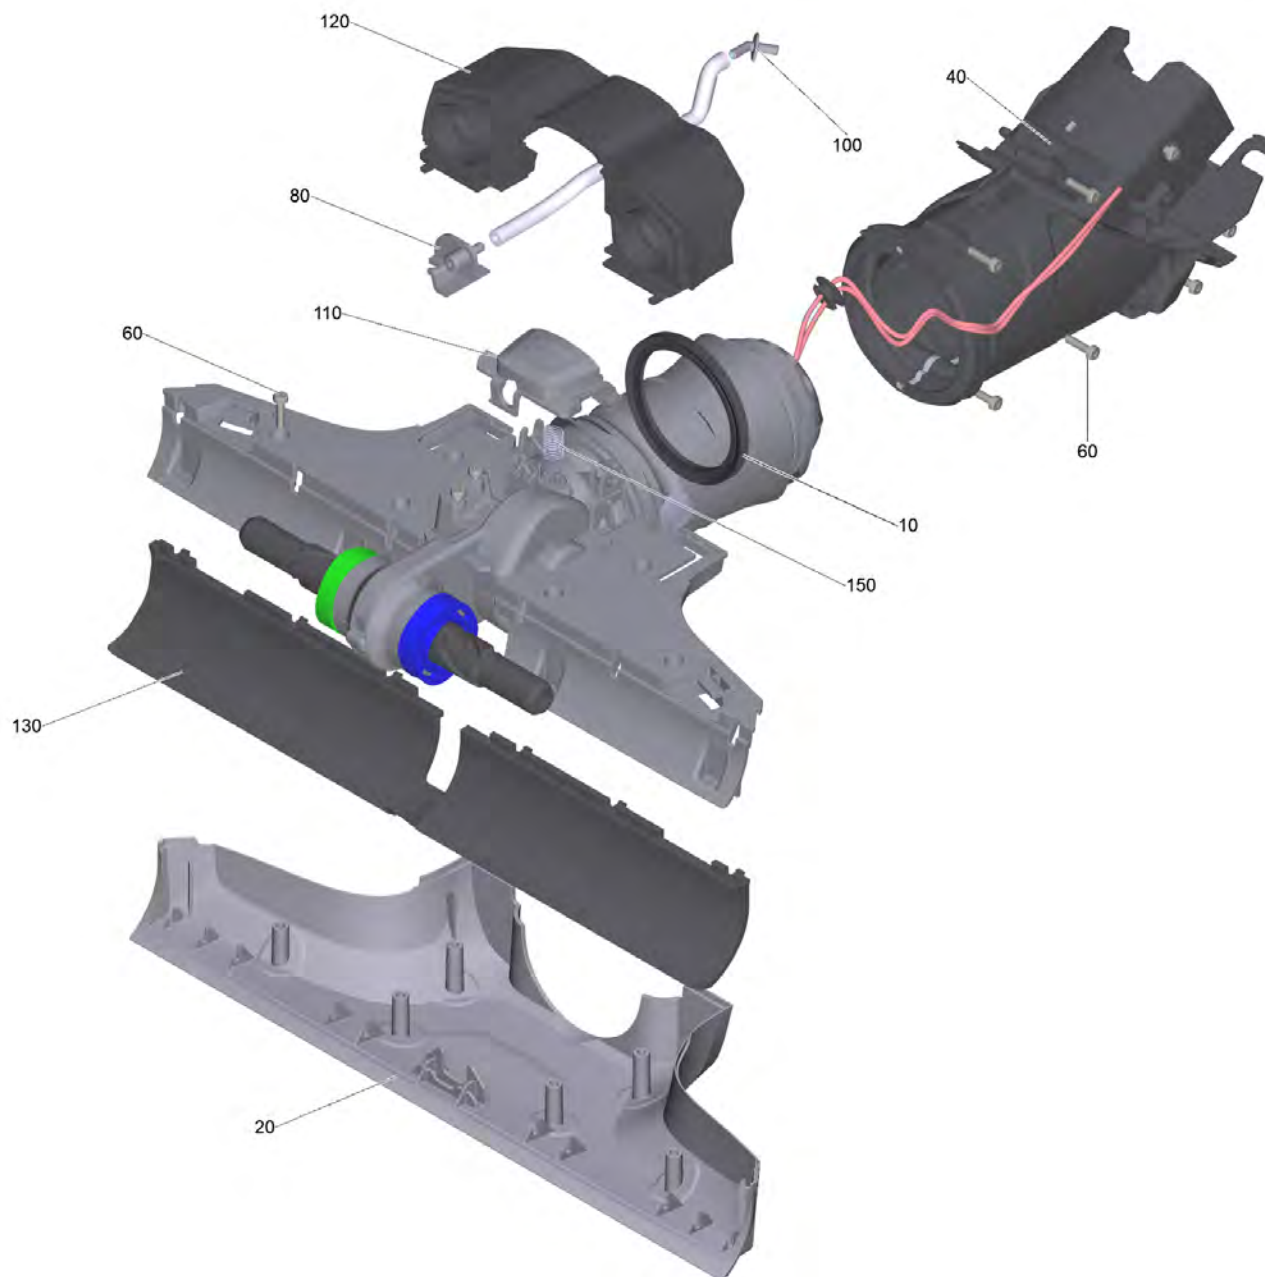

## Содержание

---

FC 5 Cordless *EU (1.055-601.0)	3
10 Устройство FC 5 Cordless (yellow)* EU	5
10 Основная единица жёлтый	7
19 Щетка монтаж	9
10 Набор запасных частей блок привода в сборе (4.071-539.0)	11
30 Рукоятка комплектный жёлтый	12
20 Рукоятка кабель выключатель	14
40 Бак для грязи комплектный (4.055-030.0)	16
50 Резервуар для воды комплектный	18
60 Фильтр комплектный для замены (4.055-110.0)	20

## FC 5 Cordless \*EU (1.055-601.0)

POS	Артикульный №	Описание	Количество
10		Устройство FC 5 Cordless (yellow)* EU	1
20	6.195-069.0	Блок питания PS07 Phihong *EU	1
30	5.055-521.0	Станция очистки FC 5	1
110	2.055-006.0	Комплект желтых валиков gelb FC 5	1
110	2.055-021.0	Набор валиков для камня состоящий из двух частей	1
110	2.055-022.0	Набор саликов для дерева	1

## 10 Устройство FC 5 Cordless (yellow)\* EU

POS	Артикульный №	Описание	Количество
10		Основная единица жёлтый	1
19		Щетка монтаж	1
20	4.055-178.0	Крышка всасывание комплектный	1
21	6.330-123.0	Нажимная пружина	1
22	5.055-419.0	Подсоединение вытяжка	1
23	5.055-404.0	Резобовая вставка FC 5, резина	1
24	6.901-002.0	Всасывающий шланг комплектный	2
30		Рукоятка комплектный жёлтый	1
40	4.055-030.0	Бак для грязи комплектный	1
50		Резервуар для воды комплектный	1
60	4.055-110.0	Фильтр комплектный для замены	1
70	5.397-816.3	Этикетка всасывающий канал упакованный FC 5	1

## 10 Основная единица жёлтый

POS	Артикульный №	Описание	Количество
10	9.038-619.0	Корпус впереди набивной	1
20	9.013-545.3	Вода клапан комплектный	1
30	9.038-592.0	Приборная панель рамка	1
40	4.071-570.0	Аккумулятор аккумулятор комплектный	1
50	4.071-538.0	Набор запасных частей уплотнения	1
70	5.055-441.0	Резиновая опора	1
80	9.013-540.3	Набор запасных частей двигатель турбины комплектный	1
90	9.013-548.3	Зарядное гнездо станция	1
100	9.013-547.3	LED ящик комплектный	1
140	9.038-594.0	Защитный кожух задний	1
150	9.038-595.0	Крышка верхняя часть	1
160	9.038-596.0	Крышка под	1
170	9.086-221.0	Винт ATF 4.1x22	14