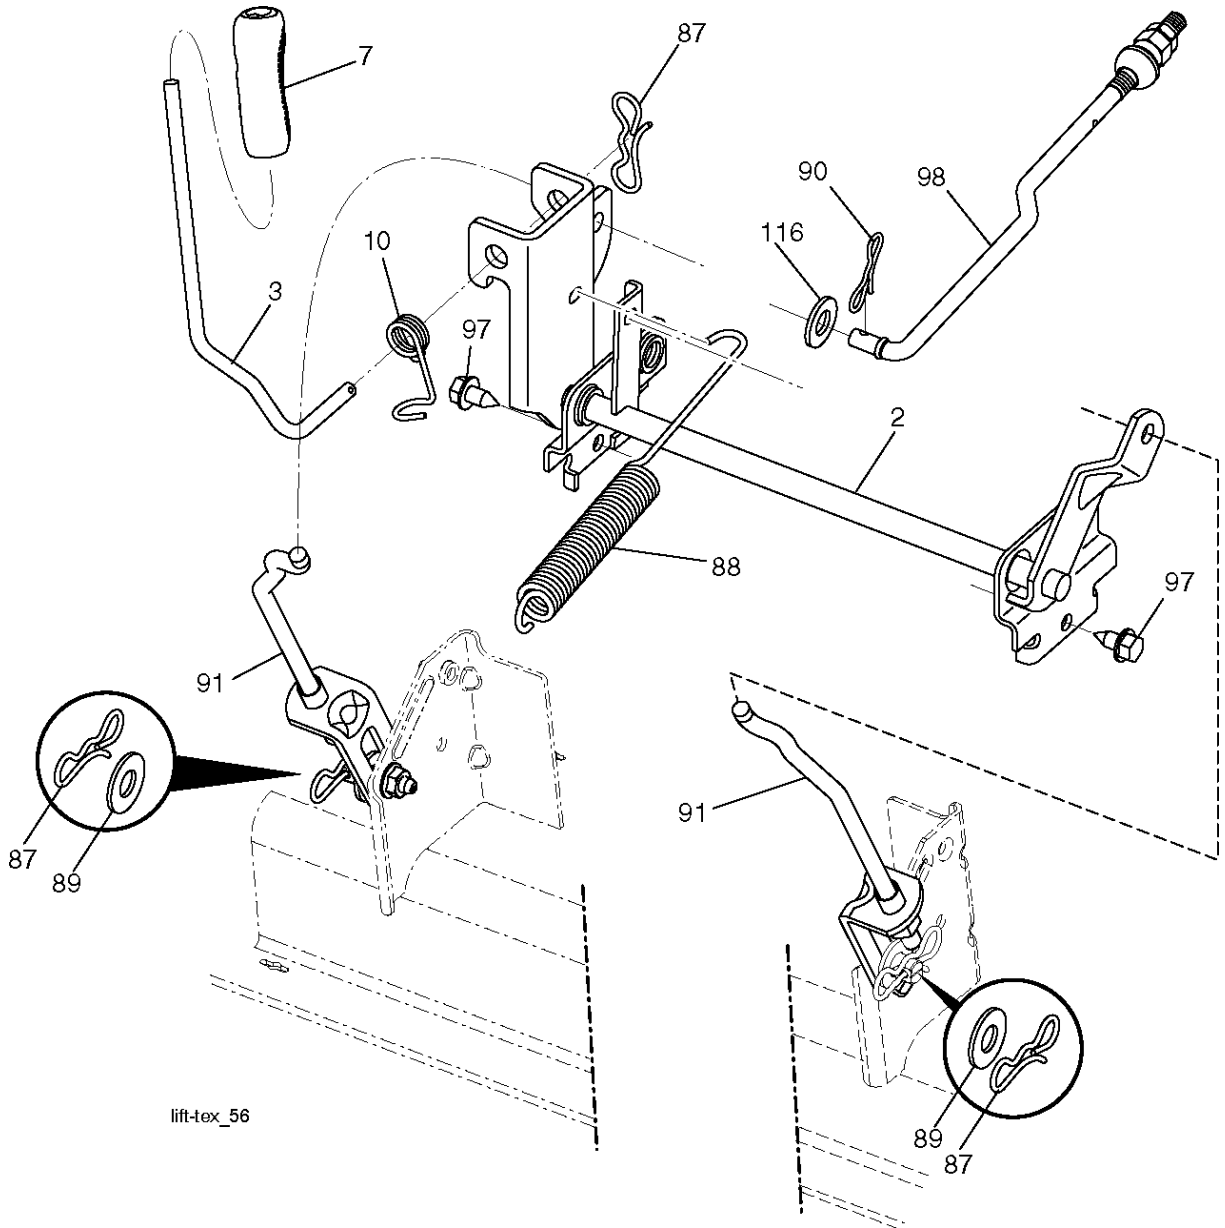

Спр. №	Код	Описание	Замечание	КОЛ Наб.
1	587 77 18-02	DECK		1
6	532 19 51-86	ARM		1
7	532 41 63-58	SCREW		1
11	581 11 63-01	Нож для обрез.веток 80 см		1
12	584 30 93-01	SCREW		1
13	587 25 65-01	Тяга		1
14	532 18 72-81	Корпус подшипника		1
15	585 32 39-01	Игольчатый подшипник		1
19	532 19 65-39	BOLT 0 16X32		1
21	873 68 05-00	Гайка		1
23	532 19 25-57	HINGE		1
24	532 10 53-04	CAP		1
25	532 19 70-26	Пружина		1
26	532 11 04-52	Гайка		1
27	532 40 16-18	DEFLECTOR		1
29	532 13 14-91	Тяга		1
32	532 19 97-89	Шкив		1
33	532 40 02-34	Гайка		1
34	872 11 06-12	BOLT 0 16X32		1
35	532 13 38-35	XMAS TREE FASTNER		1
37	819 13 13-16	Шайба		1
38	532 19 95-41	BELT GUIDE		1
40	873 90 06-00	Гайка		1
41	584 95 39-01	BOLT 0 16X32		1
42	532 19 84-10	Пружина		1
43	532 19 72-56	Пружина		1
46	532 13 77-29	SCREW		1
55	532 19 72-49	ARM		1
56	532 19 90-92	Втулка		1
57	817 00 06-16	SCREW		1
59	532 14 10-43	Защита		1
60	532 19 94-71	ARM		1
63	532 19 94-70	ARM		1
64	532 19 97-90	CONNECTOR		1
67	532 40 30-12	Передняя ручка 371К		1
68	532 40 83-81	Ремень приводной 272К 14"		1
69	872 14 05-05	BOLT 0 16X32		1
70	532 40 12-46	Сцепление		1
80	532 42 30-62	Гайка		1
115	872 11 05-05	BOLT 0 16X32		1
122	532 19 72-58	BELT GUIDE		1
123	532 19 72-59	BELT GUIDE		1
144	532 19 34-14	BELT GUIDE		1
145	532 19 31-97	Шкив		1
147	532 40 18-72	Пружина		1
152	532 43 51-11	Провод		1
188	532 19 51-61	Шпилька		1
189	873 90 05-00	Гайка		1
195	817 00 06-12	SCREW		1
199	532 40 00-95	Перегородка		1
205	17490416	SIENE 17640416		1
206	19091416	Шайба		1
208	17670608	ВИНТ		1
209	819 13 32-10	Шайба		1
241	532 15 29-27	SCREW		1
242	532 41 55-98	PORT.WASHOUT		1
243	532 40 65-10	КРЫШКА		1
247	532 43 02-58	GUARD, R.H.		1
248	532 43 02-59	GUARD, R.H.		1
249	532 40 65-14	КРЫШКА		1
251	532 43 60-87	ELASTIC STRAP		1
253	532 42 73-50	SCREW		1
--	587 25 33-01	Оправка	MANDREL ASSEMBLY (Includes Housing (Key # 14), Shaft Assembly (Key # 13) and Bearing Only (Key # 15) - Pulley/Nut/Washer and Blade Bolt/Washers Not Included)	1
--	532 44 33-58	CUTTING DECK		1