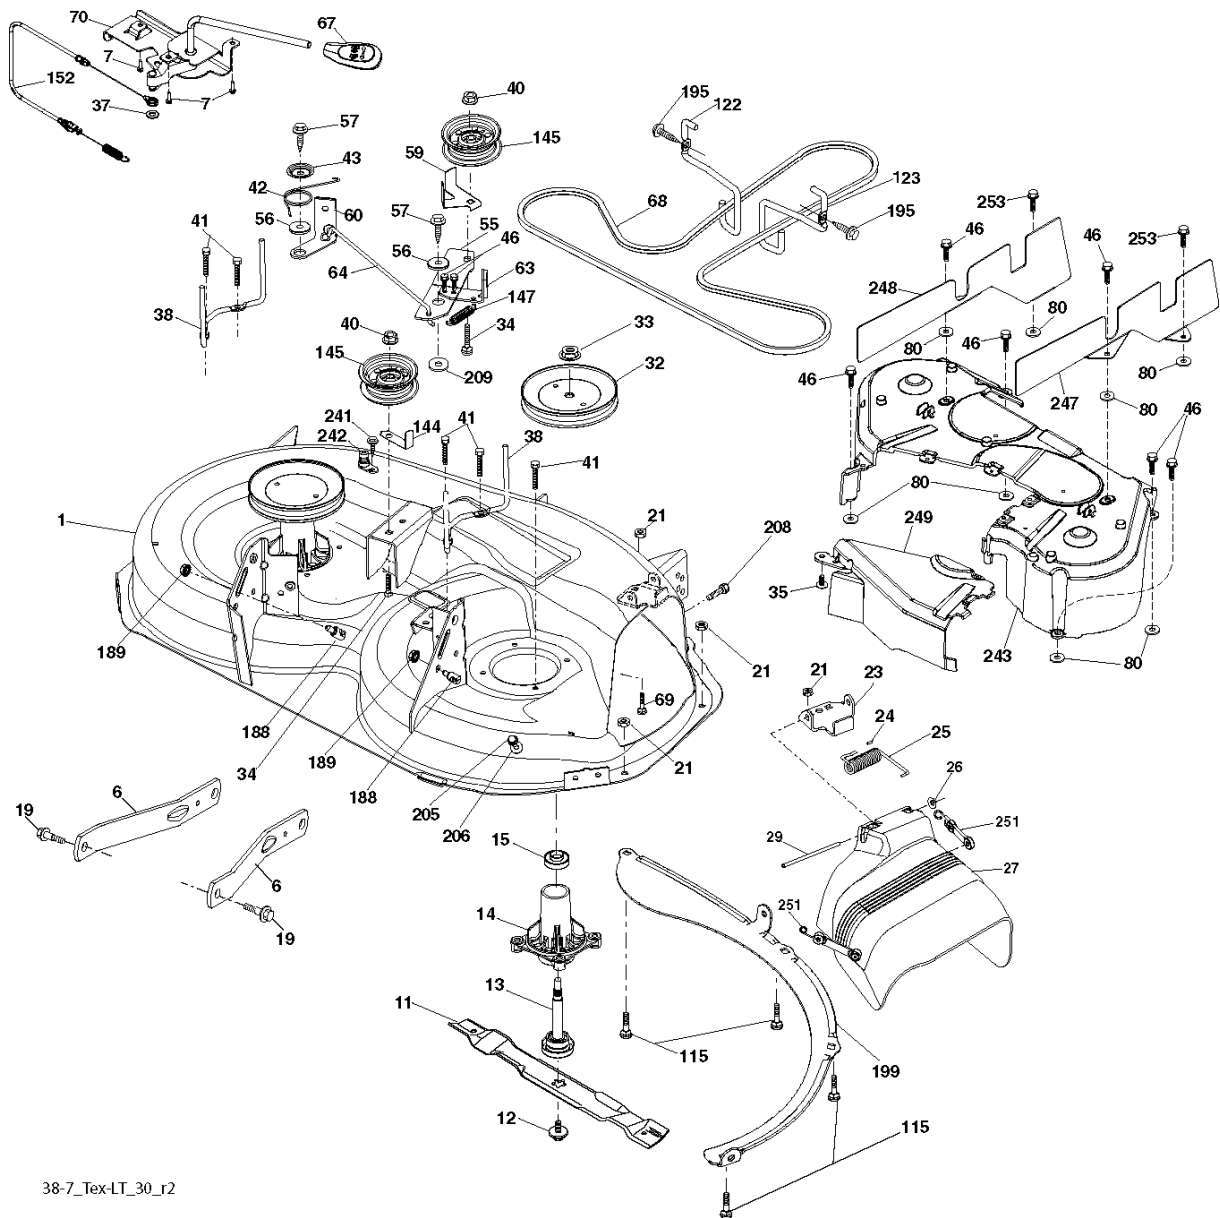

Спр. №	Код	Описание	Замечание	КОЛ Наб.
1	587 77 18-02	DECK		1
6	532 19 51-86	ARM		1
7	532 41 63-58	SCREW		1
11	581 11 63-01	Нож для обрез.веток 80 см		1
12	584 30 93-01	SCREW		1
13	587 25 65-01	Тяга		1
14	532 18 72-81	Корпус подшипника		1
15	585 32 39-01	Игольчатый подшипник		1
19	532 19 65-39	BOLT 0 16X32		1
21	873 68 05-00	Гайка		1
23	532 19 25-57	HINGE		1
24	532 10 53-04	CAP		1
25	532 19 70-26	Пружина		1
26	532 11 04-52	Гайка		1
27	532 40 16-18	DEFLECTOR		1
29	532 13 14-91	Тяга		1
32	532 19 97-89	Шкив		1
33	532 40 02-34	Гайка		1
34	872 11 06-12	BOLT 0 16X32		1
35	532 13 38-35	XMAS TREE FASTNER		1
37	819 13 13-16	Шайба		1
38	532 19 95-41	BELT GUIDE		1
40	873 90 06-00	Гайка		1
41	584 95 39-01	BOLT 0 16X32		1
42	532 19 84-10	Пружина		1
43	532 19 72-56	Пружина		1
46	532 13 77-29	SCREW		1
55	532 19 72-49	ARM		1
56	532 19 90-92	Втулка		1
57	817 00 06-16	SCREW		1
59	532 14 10-43	Защита		1
60	532 19 94-71	ARM		1
63	532 19 94-70	ARM		1
64	532 19 97-90	CONNECTOR		1
67	532 40 30-12	Передняя ручка 371К		1
68	532 40 83-81	Ремень приводной 272К 14"		1
69	872 14 05-05	BOLT 0 16X32		1
70	532 40 12-46	Сцепление		1
80	532 42 30-62	Гайка		1
115	872 11 05-05	BOLT 0 16X32		1
122	532 19 72-58	BELT GUIDE		1
123	532 19 72-59	BELT GUIDE		1
144	532 19 34-14	BELT GUIDE		1
145	532 19 31-97	Шкив		1
147	532 40 18-72	Пружина		1
152	532 43 51-11	Провод		1
188	532 19 51-61	Шпилька		1
189	873 90 05-00	Гайка		1
195	817 00 06-12	SCREW		1
199	532 40 00-95	Перегородка		1
205	17490416	SIENE 17640416		1
206	19091416	Шайба		1
208	17670608	ВИНТ		1
209	819 13 32-10	Шайба		1
241	532 15 29-27	SCREW		1
242	532 41 55-98	PORT.WASHOUT		1
243	532 40 65-10	КРЫШКА		1
247	532 43 02-58	GUARD, R.H.		1
248	532 43 02-59	GUARD, R.H.		1
249	532 40 65-14	КРЫШКА		1
251	532 43 60-87	ELASTIC STRAP		1
253	532 42 73-50	SCREW		1
--	587 25 33-01	Оправка	MANDREL ASSEMBLY (Includes Housing (Key # 14), Shaft Assembly (Key # 13) and Bearing Only (Key # 15) - Pulley/Nut/Washer and Blade Bolt/Washers Not Included)	1
--	532 44 33-58	CUTTING DECK		1