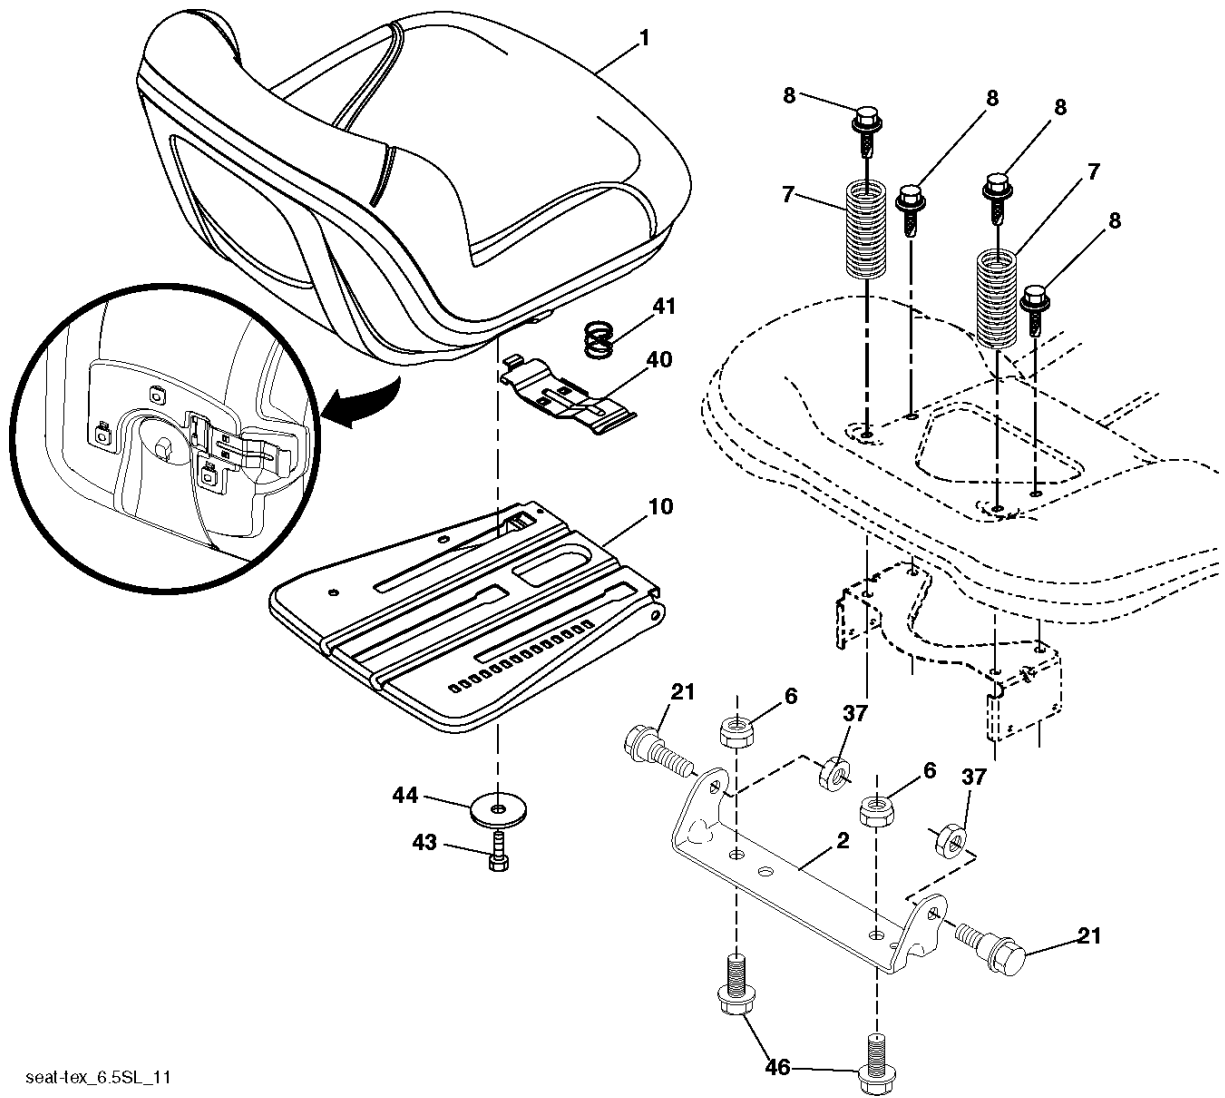

Спр. №	Код	Описание	Замечание	КОЛ Наб.
1	532 43 97-09	SEAT		1
2	532 18 01-66	Кронштейн		1
6	873 80 06-00	Гайка		1
7	587 61 33-01	Пружина		1
8	532 17 18-77	BOLT 0 16X32		1
10	532 19 69-77	Пластина		1
21	587 90 78-01	BOLT 0 16X32		1
37	873 80 05-00	LOCK NUT		1
40	532 19 76-61	Передняя ручка 371K		1
41	532 19 82-00	Пружина		1
43	874 76 06-12	BOLT 0 16X32		1
44	819 13 38-12	Шайба		1
46	588 09 04-01	BOLT 0 16X32		1