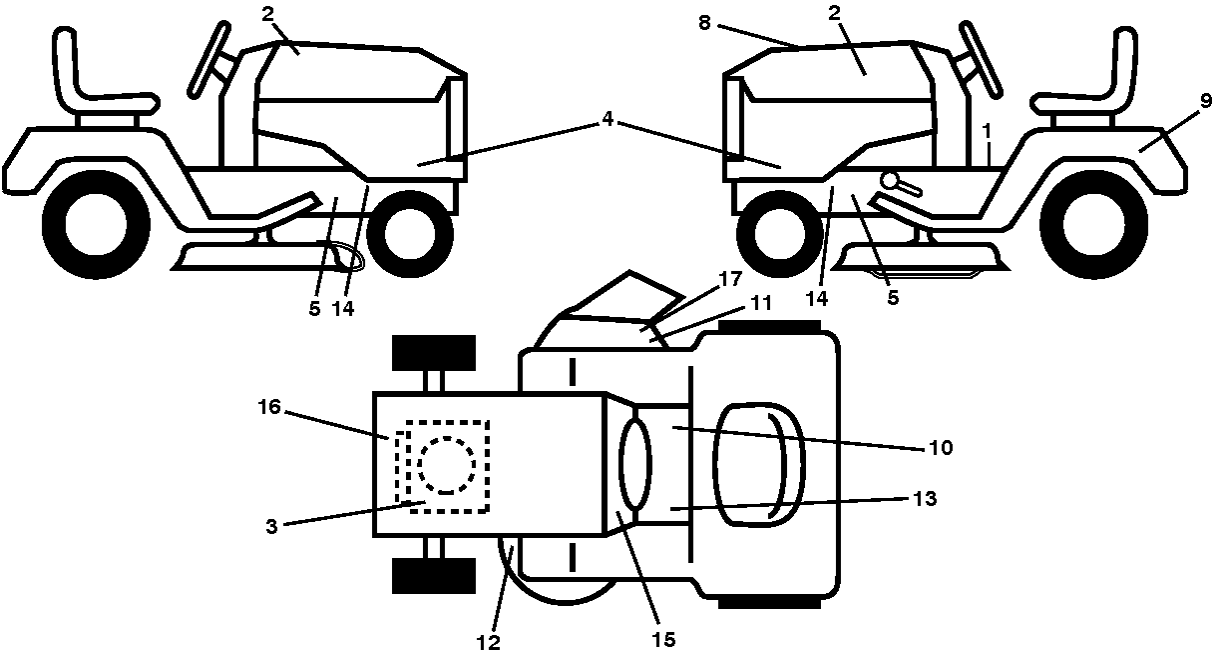

SPARE PARTS LIST

TRACTORS/RIDE MOWERS

TS 138, 96041036700, 2014-07

Спр. №	Код	Описание	Замечание	КОЛ Наб.
3	581 05 63-01	LOGOTYPE		1
5	TBD	TBD	(585477906) DASH	1
14	532 44 12-67	HOOD		1
15	532 44 14-28	LENS		1
18	532 44 13-68	GRILLE		1
25	532 44 14-27	LENS		1
34	580 91 08-01	Крышка в сборе		1
36	817 06 05-12	SCREW		1
37	532 44 12-06	FENDER		1
52	873 68 05-00	Гайка		1
58	532 41 22-80	Пластина		1
68	817 49 05-08	SCREW		1
130	532 41 63-58	SCREW		1
137	532 40 75-90	DAMPING PIECE		1
138	532 43 97-47	HOLDER		1
150	532 40 66-62	AIR DUCT		1
151	532 40 78-07	Кронштейн		1
152	532 19 95-35	GUARD, R.H.		1
159	817 00 06-12	SCREW		1
162	532 14 24-32	SCREW		1
175	532 19 94-72	Пластина		1
176	532 40 07-76	SCREW		1
177	532 19 52-28	BUSHING		1
180	532 41 50-63	Рама		1
181	532 43 97-46	Втулка стартера 371K		1
182	532 40 71-76	DASH		1
183	874 52 05-20	BOLT 0 16X32		1
184	587 55 41-01	Заглушка		1
189	817 00 05-12	SCREW		1
191	532 41 65-01	Вкладыш		1
194	873 90 05-00	Гайка		1
195	532 43 99-76	Заглушка		1
196	532 43 96-47	CONSOLE		1
201	819 13 20-16	Шайба		1
202	532 44 13-42	КРЫШКА		1
203	532 44 13-43	КРЫШКА		1
204	532 44 13-75	КРЫШКА		1
205	532 44 13-44	SKIRT		1
206	532 44 13-45	SKIRT		1
213	874 76 05-12	BOLT 0 16X32		1
214	532 19 91-45	CLAMP		1
217	532 40 91-67	ROD		1
218	532 19 63-95	Пластина		1
228	532 19 51-61	Шпилька		1
235	532 40 61-29	Втулка		1
236	873 93 05-00	Гайка		1
238	532 44 13-74	SPARE PARTS		1
239	532 40 48-83	CLAMP		1
287	817 60 04-06	SCREW		1
297	532 40 66-65	Вкладыш		1
303	587 49 34-02	GUARD, R.H.		1
304	587 86 51-02	GUARD, R.H.		1
307	587 49 46-01	GUARD, R.H.		1
308	532 17 18-77	BOLT 0 16X32		1
312	587 49 30-02	GUARD, R.H.		1
375	586 90 82-01	ABSORBER		1