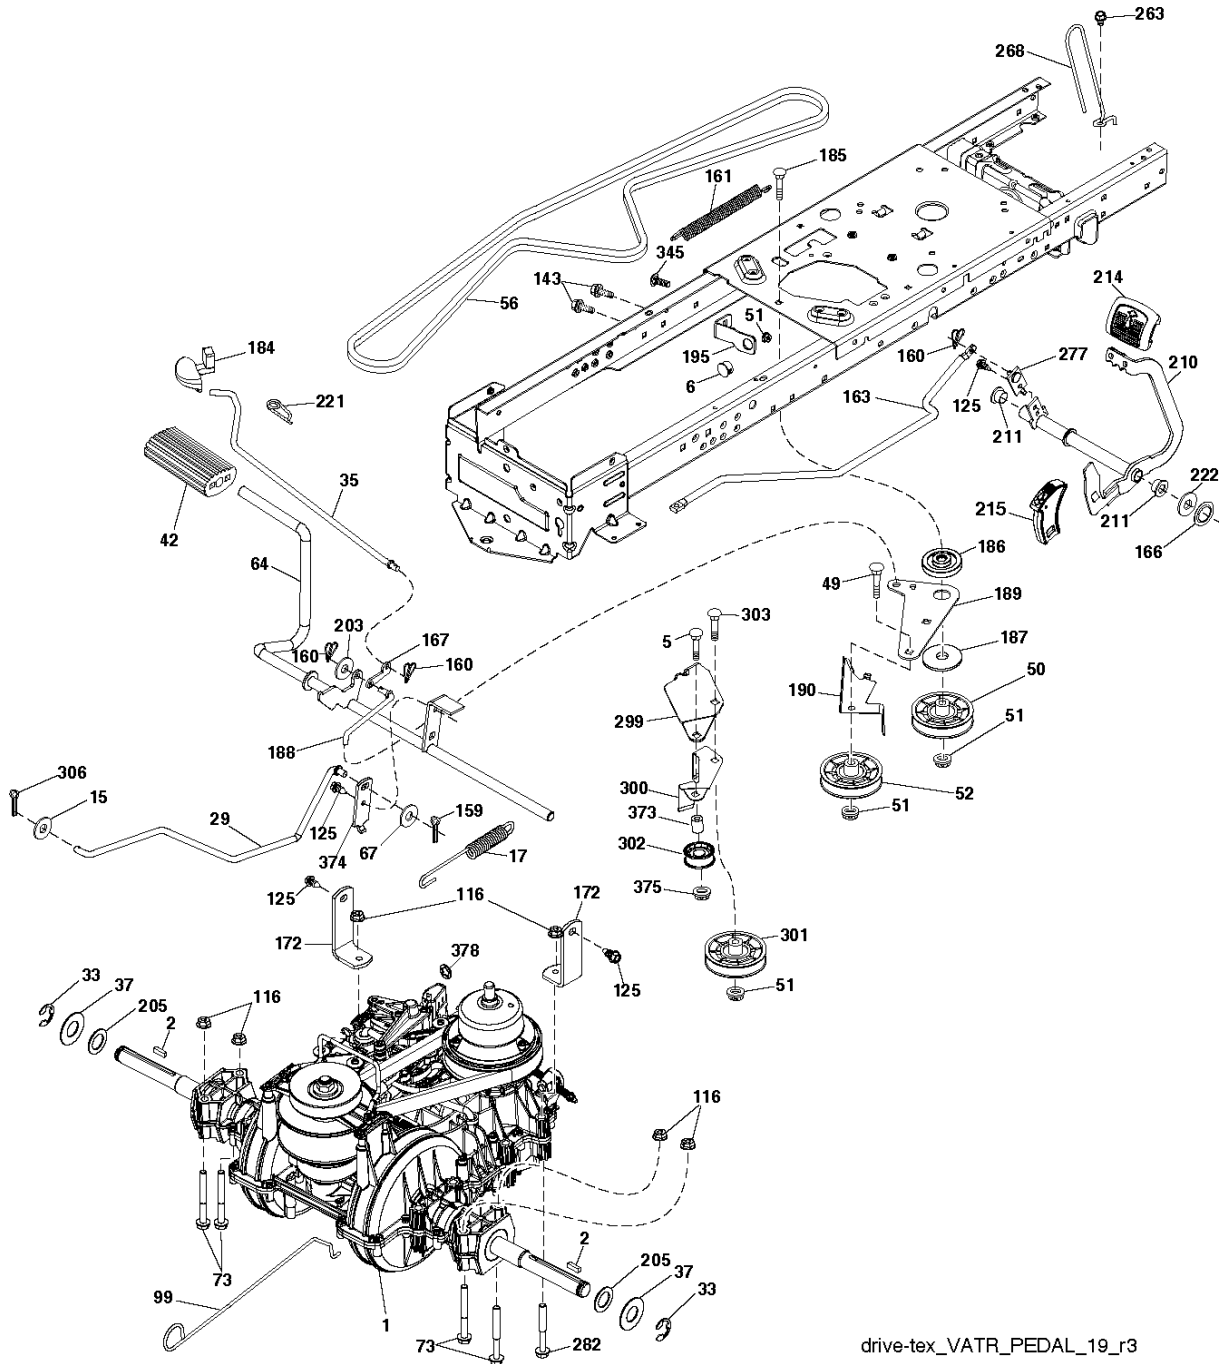

drive-tex_VATR_PEDAL_19_r3

Спр. №	Код	Описание	Замечание	КОЛ Наб.
1	000 00 00-00	W/O DESCRIPTION	TRANSAXLE VARIATOR SD PEDAL (580486201)	1
2	532 12 35-83	KEY		1
5	874 76 06-36	BOLT 0 16X32		1
6	532 12 40-28	BUSHING		1
15	819 13 13-16	Шайба		1
17	501 48 71-01	Пружина		1
29	584 82 31-01	ROD		1
33	812 00 00-01	RETAINER RING		1
35	532 40 10-31	ROD		1
37	532 18 89-67	Шайба		1
42	532 12 48-72	PEDAL RUBBER		1
49	872 11 06-14	BOLT 0 16X32		1
50	532 19 43-27	Шкив		1
51	873 90 06-00	Гайка		1
52	532 19 43-26	Шкив		1
56	581 60 38-01	Ремень приводной 272К 14"		1
64	532 44 83-53	Тяга		1
67	582 58 01-01	Шайба		1
73	874 49 05-44	SCREW		1
99	532 43 59-35	ROD		1
116	873 90 05-00	Гайка		1
125	817 00 05-12	SCREW		1
143	817 49 05-08	SCREW		1
159	876 02 04-12	SPLIT PIN		1
160	532 16 94-84	Гаечка 250PS		1
161	532 10 57-09	Пружина		1
163	587 84 79-02	ROD		1
166	532 42 91-64	Гайка		1
167	532 40 52-57	Упор		1
172	583 97 42-01	STRAP		1
184	532 41 14-84	CONTROL		1
185	872 11 06-22	BOLT 0 16X32		1
186	532 19 43-21	Втулка		1
187	819 13 32-10	Шайба		1
188	582 21 70-01	CONNECTOR		1
189	532 19 43-17	Пластина		1
190	532 19 43-18	BELT GUIDE		1
195	581 50 46-01	Кронштейн		1
203	819 11 11-16	Шайба		1
205	532 12 17-48	Шайба		1
210	588 92 10-01	PEDAL		1
211	532 12 01-83	Игольчатый подшипник		1
214	532 42 12-63	PAD		1
215	532 44 82-54	PAD		1
221	532 40 31-87	RETAINER SPRING		1
222	879 21 20-10	Шайба		1
263	817 00 06-12	SCREW		1
268	532 18 24-02	PROTECTOR		1
277	532 44 85-00	CONNECTOR		1
282	874 49 05-48	BOLT 0 16X32		1
299	532 41 56-83	Кронштейн		1
300	532 41 56-81	IDLER		1
301	532 41 56-80	IDLER		1
302	581 42 05-01	Шкив		1
303	872 11 06-18	BOLT 0 16X32		1
306	876 02 04-16	SPLIT PIN		1
345	872 11 06-06	BOLT 0 16X32		1
373	581 46 18-01	Втулка		1
374	581 47 52-01	ARM		1
375	873 68 06-00	Гайка		1
378	584 28 77-01	Гайка		1