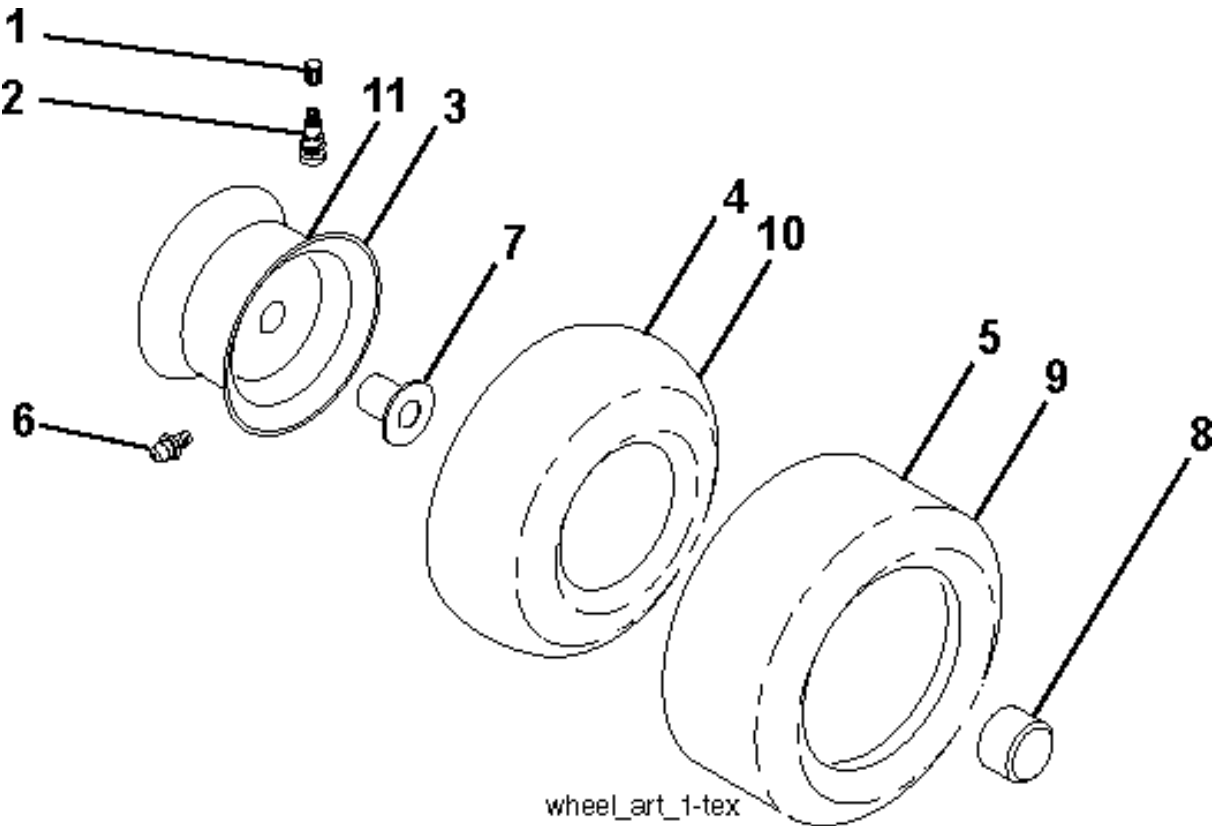

WHEELS & TIRES

TS 138, 96041036700, 2014-07

Спр. №	Код	Описание	Замечание	КОЛ Наб.
1	532 05 91-92	CAP VALVE		1
2	532 06 51-39	Штуцер		1
3	532 13 83-36	RIM SPROCKET	Front 6"	1
4	532 05 99-04	Шланг	(Service Item Only)	1
5	532 10 62-22	TIRE	FRONT (15 X 6-6)	1
6	532 12 49-57	FITTING	(Front Wheel Only)	1
7	532 12 49-59	Игольчатый подшипник	(Front Wheel Only)	1
8	532 17 50-39	CAP		1
9	532 12 46-35	TIRE	REAR (18 X 8.5-8)	1
10	532 12 49-26	Шланг	(Service Item Only)	1
11	532 13 83-37	RIM SPROCKET	Rear 8"	1
--	532 14 43-34	SEALING FOAM		1