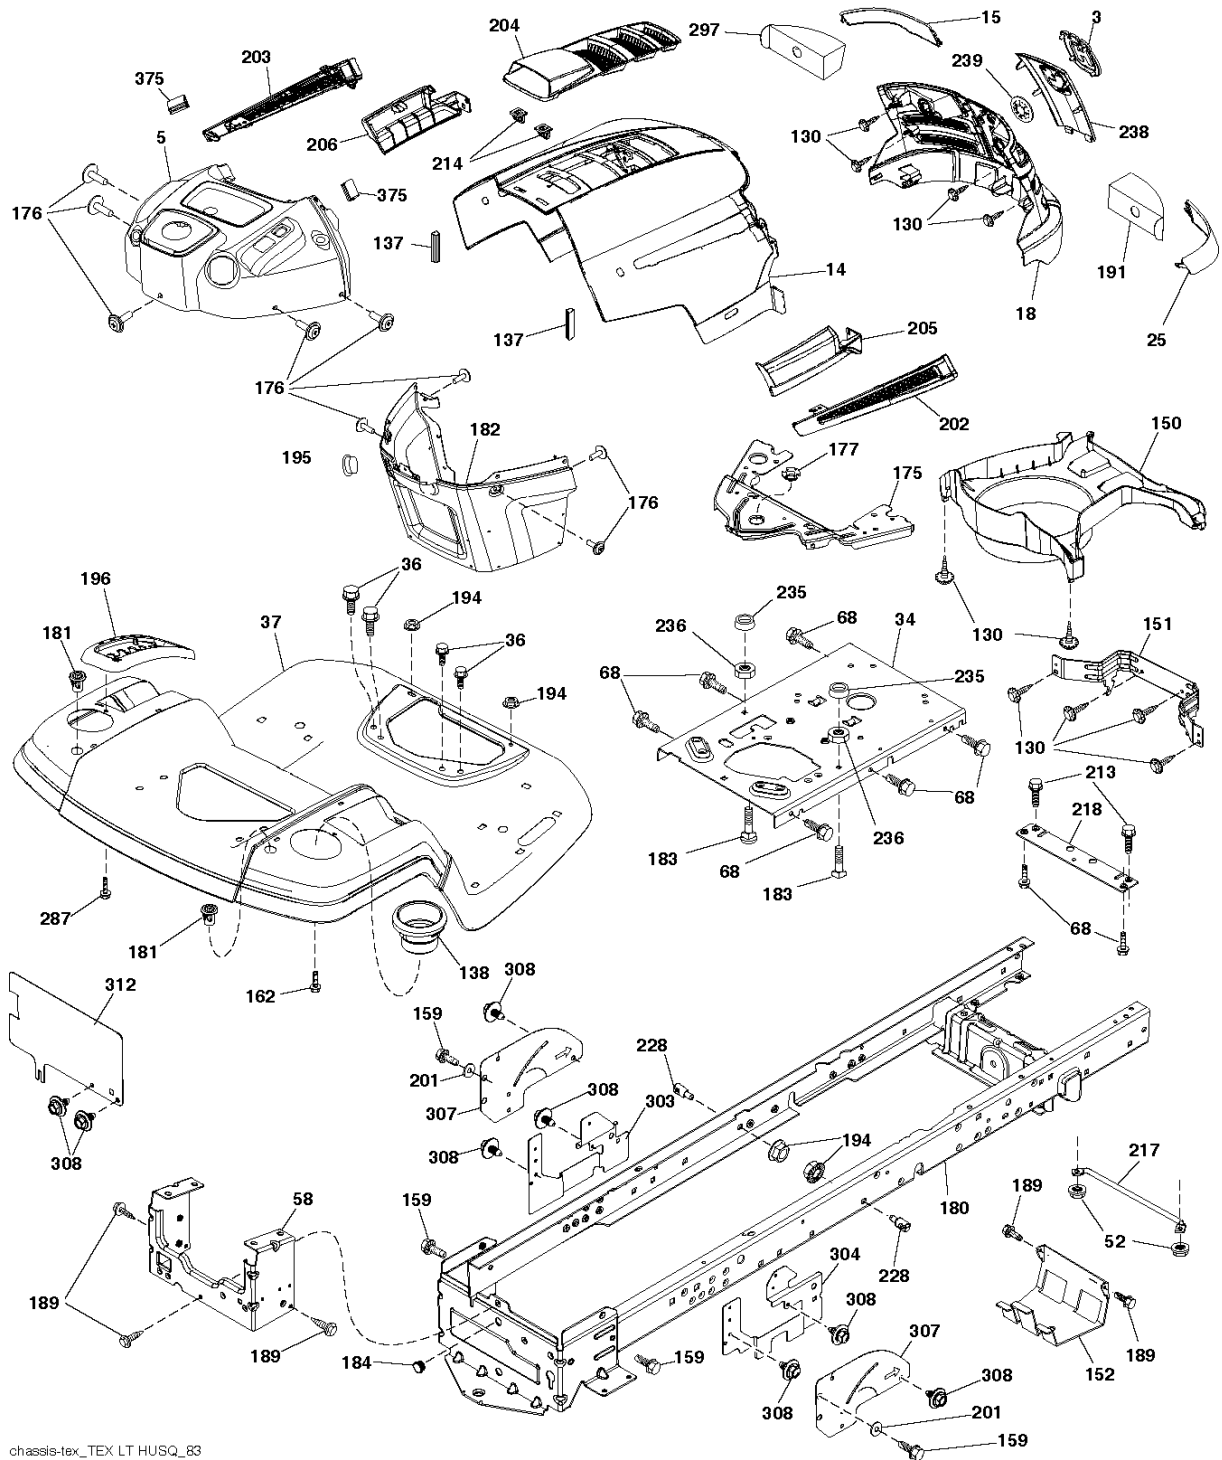

SPARE PARTS LIST

TRACTORS/RIDE MOWERS

TS 138, 96041036700, 2014-07

Спр. №	Код	Описание	Замечание	КОЛ Наб.
3	581 05 63-01	LOGOTYPE		1
5	TBD	TBD	(585477906) DASH	1
14	532 44 12-67	HOOD		1
15	532 44 14-28	LENS		1
18	532 44 13-68	GRILLE		1
25	532 44 14-27	LENS		1
34	580 91 08-01	Крышка в сборе		1
36	817 06 05-12	SCREW		1
37	532 44 12-06	FENDER		1
52	873 68 05-00	Гайка		1
58	532 41 22-80	Пластина		1
68	817 49 05-08	SCREW		1
130	532 41 63-58	SCREW		1
137	532 40 75-90	DAMPING PIECE		1
138	532 43 97-47	HOLDER		1
150	532 40 66-62	AIR DUCT		1
151	532 40 78-07	Кронштейн		1
152	532 19 95-35	GUARD, R.H.		1
159	817 00 06-12	SCREW		1
162	532 14 24-32	SCREW		1
175	532 19 94-72	Пластина		1
176	532 40 07-76	SCREW		1
177	532 19 52-28	BUSHING		1
180	532 41 50-63	Рама		1
181	532 43 97-46	Втулка стартера 371K		1
182	532 40 71-76	DASH		1
183	874 52 05-20	BOLT 0 16X32		1
184	587 55 41-01	Заглушка		1
189	817 00 05-12	SCREW		1
191	532 41 65-01	Вкладыш		1
194	873 90 05-00	Гайка		1
195	532 43 99-76	Заглушка		1
196	532 43 96-47	CONSOLE		1
201	819 13 20-16	Шайба		1
202	532 44 13-42	КРЫШКА		1
203	532 44 13-43	КРЫШКА		1
204	532 44 13-75	КРЫШКА		1
205	532 44 13-44	SKIRT		1
206	532 44 13-45	SKIRT		1
213	874 76 05-12	BOLT 0 16X32		1
214	532 19 91-45	CLAMP		1
217	532 40 91-67	ROD		1
218	532 19 63-95	Пластина		1
228	532 19 51-61	Шпилька		1
235	532 40 61-29	Втулка		1
236	873 93 05-00	Гайка		1
238	532 44 13-74	SPARE PARTS		1
239	532 40 48-83	CLAMP		1
287	817 60 04-06	SCREW		1
297	532 40 66-65	Вкладыш		1
303	587 49 34-02	GUARD, R.H.		1
304	587 86 51-02	GUARD, R.H.		1
307	587 49 46-01	GUARD, R.H.		1
308	532 17 18-77	BOLT 0 16X32		1
312	587 49 30-02	GUARD, R.H.		1
375	586 90 82-01	ABSORBER		1