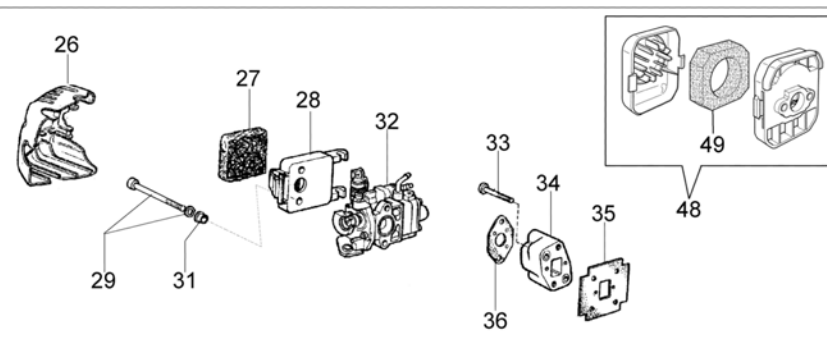

TG 2600 XP Hedgetrimmer - Ignition system

TG 2600 XP Hedgetrimmer - Ignition sistem

Ref.Nu	Qty	Part number	Description	Validity from	Validity till	Notes	Bulletin
1	1	61070012R	Cable				
2	1	072700036A	Grommet				
3	1	094600097A	Spark plug cap				
4	1	094600169A	Spring				
5	1	3055104R	Spark plug				
6	2	006000085	Screw				
7	2	3819005	Washer				
8	2	3916004R	Washer				
9	1	58040344AR	Ignition coil				
10	3	3960064AR	Screw				
11	1	093500397	Starter handle				
12	1	072700089	Bushing				
13	1	61070036R	Spring				
14	1	61070019AR	Starter rope				
15	1	58040019BR	Pulley				
16	1	094600451	Washer				
17	1	3960070AR	Screw				
18	4	3801013R	Screw				
19	4	3916005R	Sealing washer				
20	1	58042002BR	Starter assy				
21	1	3980012	Nut				
22	2	4161151	Pin				
23	2	58040003	Pawl				
24	2	58040004	Spring				
25	1	58040350R	Flywheel				
26	1	58040029	Filter cover				BT6-061-07/08
27	1	56510064R	Filter				BT6-061-07/08
28	1	61070003E	Filter support				BT6-061-07/08
29	2	61052009B	Screw				
30	1	58040341R	Tank				
31	2	61040020	Bushing				BT6-061-07/08
32	1	2318847R	Carburetor WYJ-442				
33	2	3801047	Screw				
34	1	61070004	Insulator				
35	1	61070007	Gasket				
36	1	4161438	Gasket				
37	1	61070006	Gasket				
38	1	58040343R	Complete cap				
39	1	4161211	Bush