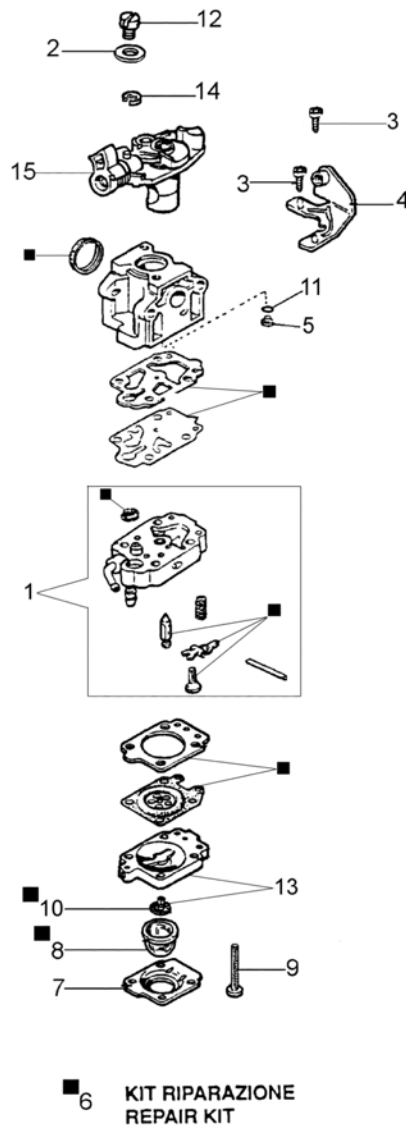

TG 2600 XP Hedgetrimmer - Carburetor WYJ-442

Walbro WYJ-442

TG 2600 XP Hedgetrimmer - Carburetor WYJ-442

Ref.Nu	Qty	Part number	Description	Validity from	Validity till	Notes	Bulletin
1	1	2318815	Pump body assy				
2	1	2318703	Washer				
3	2	2318580	Screw				
4	1	2318813	Support				
5	1	2318812	Jet				
6	1	2318674	Repair kit				
7	1	2318571	Cover				
8	1	2318572	Primer pump				
9	4	2318585	Screw				
10	1	2318592	Valve				
11	1	2318701	O-ring				
12	1	2318577	Adjuster screw				
13	1	2318570	Primer body				
14	1	2318189	Ring				
15	1	2318902	Valve