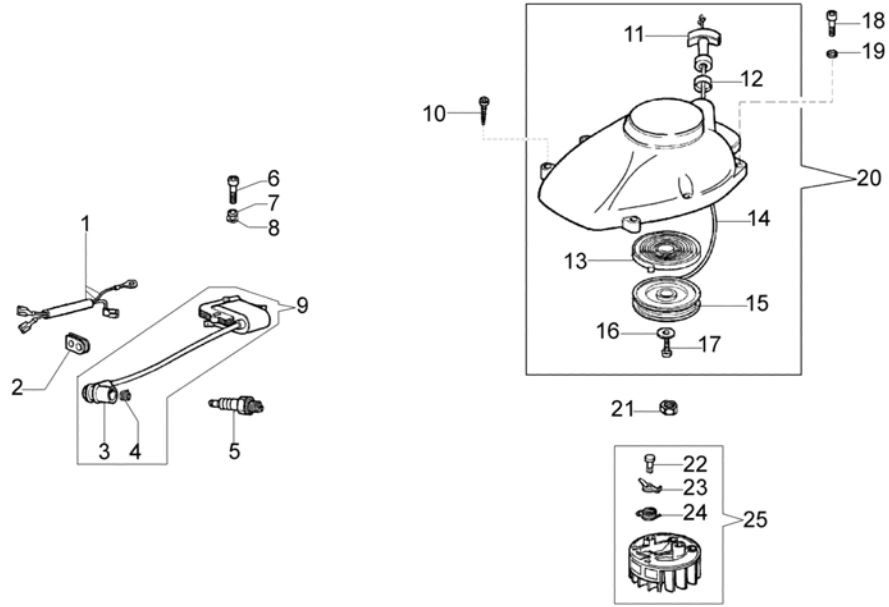

TG 2600 XP Hedgetrimmer - Ignition system

TG 2600 XP Hedgetrimmer - Ignition sistem

Ref.Nu	Qty	Part number	Description	Validity from	Validity till	Notes	Bulletin
1	1	61070012R	Cable				
2	1	072700036A	Grommet				
3	1	094600097A	Spark plug cap				
4	1	094600169A	Spring				
5	1	3055104R	Spark plug				
6	2	006000085	Screw				
7	2	3819005	Washer				
8	2	3916004R	Washer				
9	1	58040344AR	Ignition coil				
10	3	3960064AR	Screw				
11	1	093500397	Starter handle				
12	1	072700089	Bushing				
13	1	61070036R	Spring				
14	1	61070019AR	Starter rope				
15	1	58040019BR	Pulley				
16	1	094600451	Washer				
17	1	3960070AR	Screw				
18	4	3801013R	Screw				
19	4	3916005R	Sealing washer				
20	1	58042002BR	Starter assy				
21	1	3980012	Nut				
22	2	4161151	Pin				
23	2	58040003	Pawl				
24	2	58040004	Spring				
25	1	58040350R	Flywheel				
26	1	58040029	Filter cover				BT6-061-07/08
27	1	56510064R	Filter				BT6-061-07/08
28	1	61070003E	Filter support				BT6-061-07/08
29	2	61052009B	Screw				
30	1	58040341R	Tank				
31	2	61040020	Bushing				BT6-061-07/08
32	1	2318847R	Carburetor WYJ-442				
33	2	3801047	Screw				
34	1	61070004	Insulator				
35	1	61070007	Gasket				
36	1	4161438	Gasket				
37	1	61070006	Gasket				
38	1	58040343R	Complete cap				
39	1	4161211	Bush