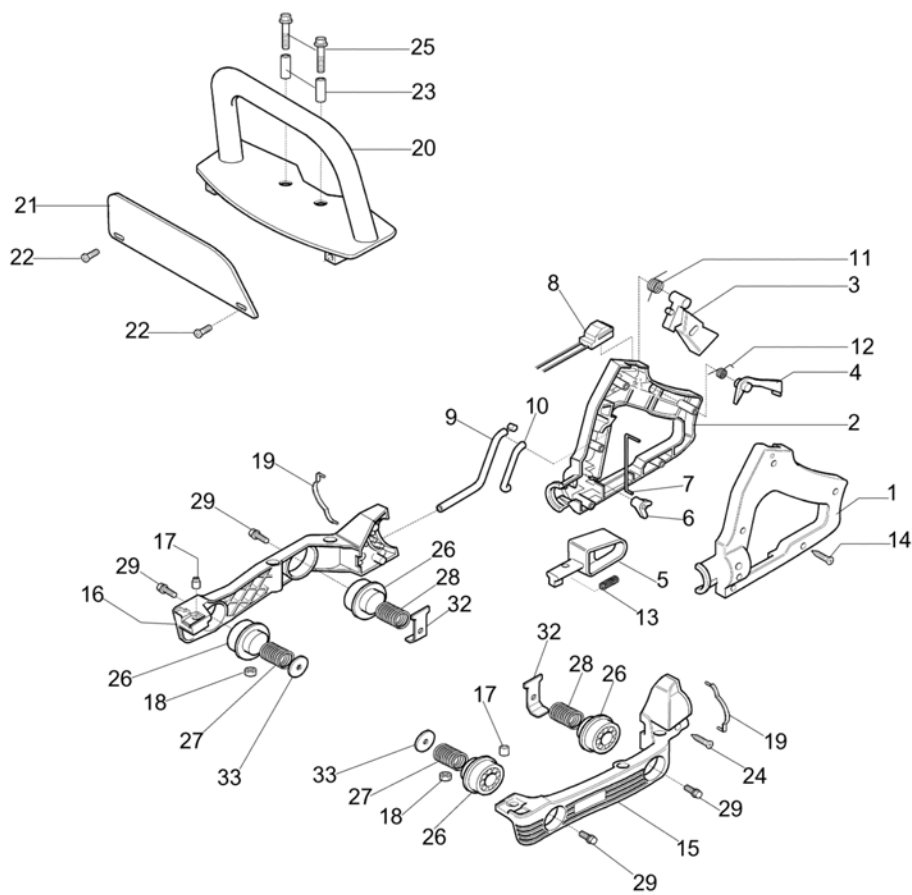

TG 2600 XP Hedgetrimmer - Handle

TG 2600 XP Hedgetrimmer - Handle

Ref.Nu	Qty	Part number	Description	Validity from	Validity till	Notes	Bulletin
1	1	W58040032	Rear handle l				
2	1	W58040033	Rear handle r				
3	1	W58040034	Throttle lever				
4	1	W58040035	Lever				
5	1	W58040036	Lever				
6	1	W58040037	Pin				
7	1	W58040038	Throttle rod				
8	1	W58040039	Switch				
9	1	W58040040	Throttle cable				
10	1	W58040041	Spacer				
11	1	W58040042	Spring				
12	1	W58040043	Spring				
13	1	W58040044	Spring				
14	5	W58040045	Screw				
15	1	W58040046	Frame l				
16	1	W58040047	Frame r				
17	2	W58040048	Spacer				
18	2	W58040023R	Nut				
19	2	W58040050	Gasket				
20	1	W58040051	Front handle				
21	1	W58040052	Hand guard				
22	2	W58040053R	Screw				
23	2	W58040054R	Spacer				
24	3	W58040055	Screw				
25	2	W58040056R	Screw				
26	4	W58040057R	Damper				
27	2	W58040058R	Spring				
28	2	W58040059R	Spring				
29	4	W58040060	Screw				
32	2	W58040063	Support				
33	2	W58040064	Washer