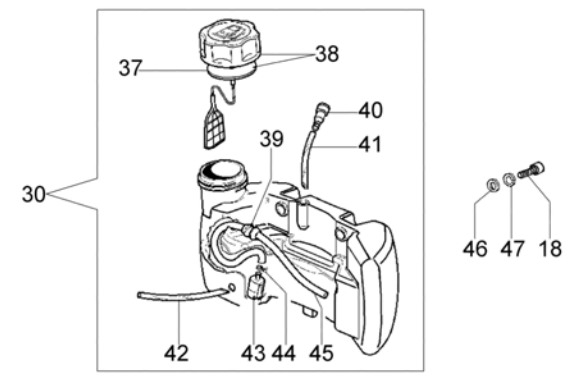

TG 2600 XP Hedgetrimmer - Ignition system

TG 2600 XP Hedgetrimmer - Ignition sistem

Ref.Nu	Qty	Part number	Description	Validity from	Validity till	Notes	Bulletin
1	1	61070012R	Cable				
2	1	072700036A	Grommet				
3	1	094600097A	Spark plug cap				
4	1	094600169A	Spring				
5	1	3055104R	Spark plug				
6	2	006000085	Screw				
7	2	3819005	Washer				
8	2	3916004R	Washer				
9	1	58040344AR	Ignition coil				
10	3	3960064AR	Screw				
11	1	093500397	Starter handle				
12	1	072700089	Bushing				
13	1	61070036R	Spring				
14	1	61070019AR	Starter rope				
15	1	58040019BR	Pulley				
16	1	094600451	Washer				
17	1	3960070AR	Screw				
18	4	3801013R	Screw				
19	4	3916005R	Sealing washer				
20	1	58042002BR	Starter assy				
21	1	3980012	Nut				
22	2	4161151	Pin				
23	2	58040003	Pawl				
24	2	58040004	Spring				
25	1	58040350R	Flywheel				
26	1	58040029	Filter cover				BT6-061-07/08
27	1	56510064R	Filter				BT6-061-07/08
28	1	61070003E	Filter support				BT6-061-07/08
29	2	61052009B	Screw				
30	1	58040341R	Tank				
31	2	61040020	Bushing				BT6-061-07/08
32	1	2318847R	Carburetor WYJ-442				
33	2	3801047	Screw				
34	1	61070004	Insulator				
35	1	61070007	Gasket				
36	1	4161438	Gasket				
37	1	61070006	Gasket				
38	1	58040343R	Complete cap				
39	1	4161211	Bush