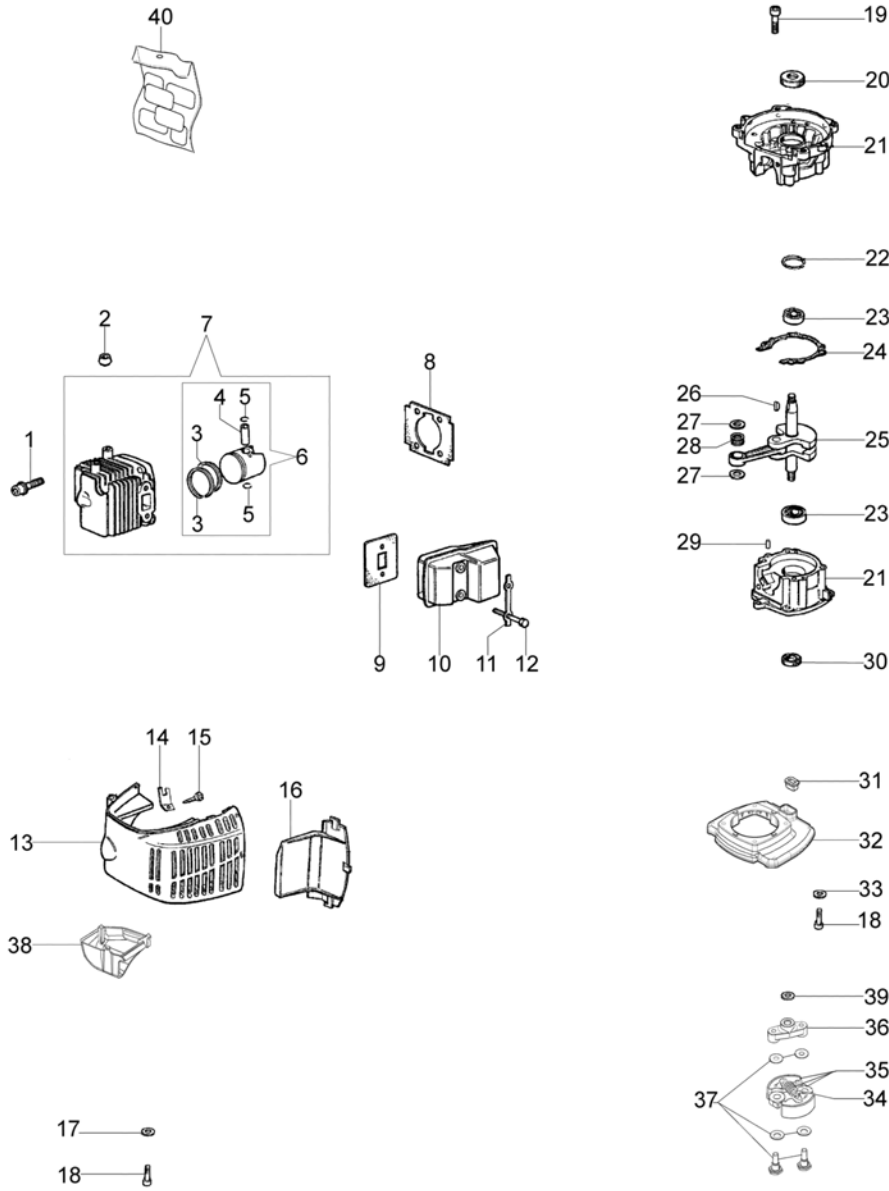

## TG 2600 XP Hedgetrimmer - Engine assy

Ref.Nu	Qty	Part number	Description	Validity from	Validity till	Notes	Bulletin
1	2	61070060	Screw				
2	2	61170014	Spacer				
3	2	61070065R	Piston ring				
4	1	61070066	Piston pin				
5	2	61070067	Ring				
6	1	61070107	Compl. piston				
7	1	61070072A	Compl. cylinder				
8	1	61070059	Gasket				
9	1	61070033	Gasket				
10	1	58040332R	Muffler				
11	1	61070055	Plate				
12	2	3806027	Screw				
13	1	61070026A	Clutch cover				
14	2	4191069B	Plate				
15	2	3960030	Screw				
16	1	58040048	Lock				
17	3	3916004R	Washer				
18	4	3909005	Screw				
19	4	61070063	Screw				
20	1	61070075	Seal ring				
21	1	61070061R	Crankcase assy				
22	1	3025019	Ring				
23	2	3034019	Bearing				
24	1	61070062	Gasket				
25	1	58040027	Crankshaft				
26	1	61070070	Key				
27	2	61070068	Spacer				
28	1	61070076	Bearing				
29	2	61070073	Pin				
30	1	61070074	Seal ring				
31	1	4162265	Support				
32	1	58040328	Clutch case				
33	4	3819005	Washer				
34	1	61070090R	Spring				
35	1	61070091R	Clutch assy d.54				
36	1	58040327AR	Clutch driver				BT6-067-09/09
37	1	61170137C	Clutch bolt				
38	1	58040345	Deflector				
39	1	3064034	Washer				
40	1	58042169	Labels set				