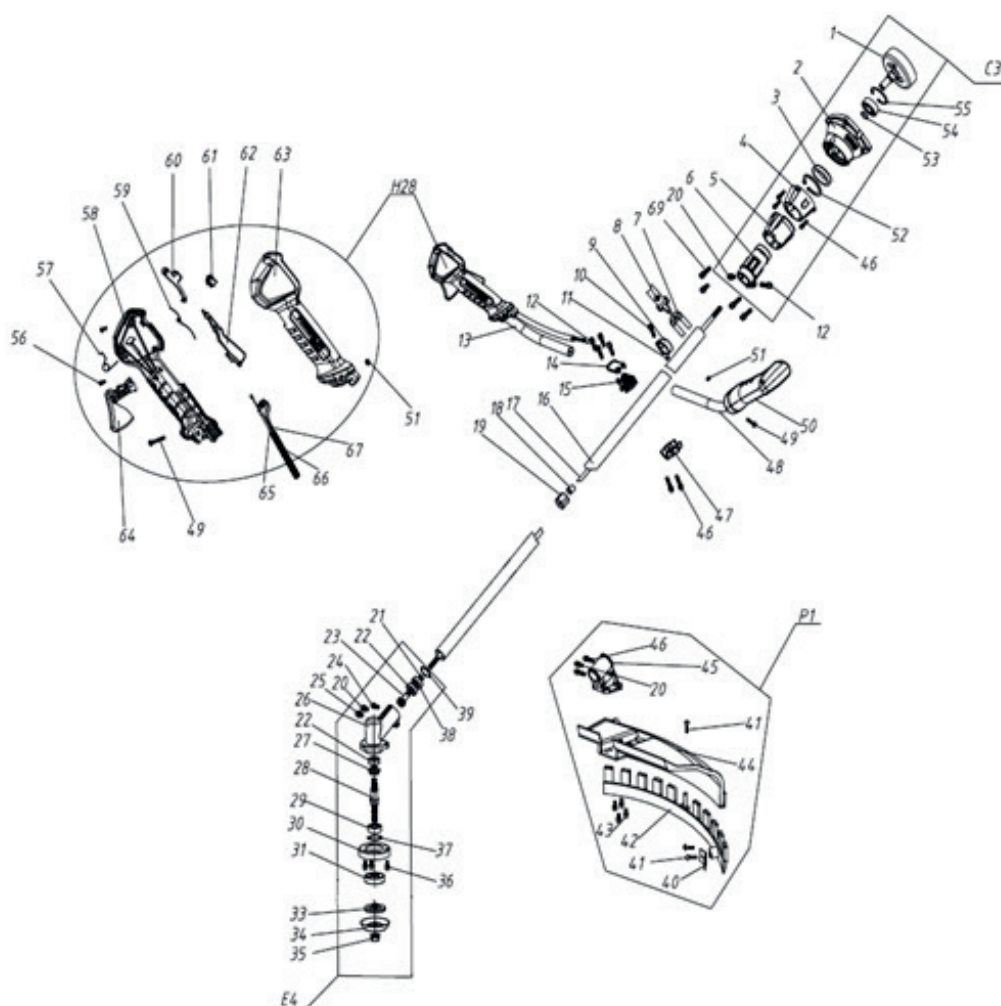

РИСУНОК А

АРТИКУЛ: 250 10 5330

#	АРТИКУЛ	ОПИСАНИЕ	КОЛ-ВО
P1	001511452	Защитный кожух в сборе с креплением	1
E4	001511453	Редуктор в сборе	1
H28	001511454	Ручка газа в сборе	1
C3	001511455	Чашка сцепления в сборе	1
A1	001511456	Барaban сцепления	1
A2	001511457	Чашка сцепления1/основная	1
A3	001511458	Втулка чашки сцепления резиновая 2	1
A4	001511459	Чашка сцепления2/малая	1
A5	001511460	Втулка чашки сцепления резиновая 1	1
A6	001511461	Муфта соединительная	1
A7	001511462	Крепление плечевого ремня к штанге	1
A8	001511463	Плечевой ремень	1
A9	001511464	Хомут крепления плечевого ремня	1
A10	001511403	Винт M5x20	4
A11	001511465	Гайка M5	1
A7,A9-11	001511466	Крепление плечевого ремня в комплекте	1
A12	001511430	Винт M5x25	5
A13	001511467	Правая часть рукоятки триммера	1
A14	001511468	Крепление рукоятки к штанге верхняя часть	1
A15	001511469	Крепление рукоятки к штанге средняя часть	1
A16	001511470	Штанга неразборная	1