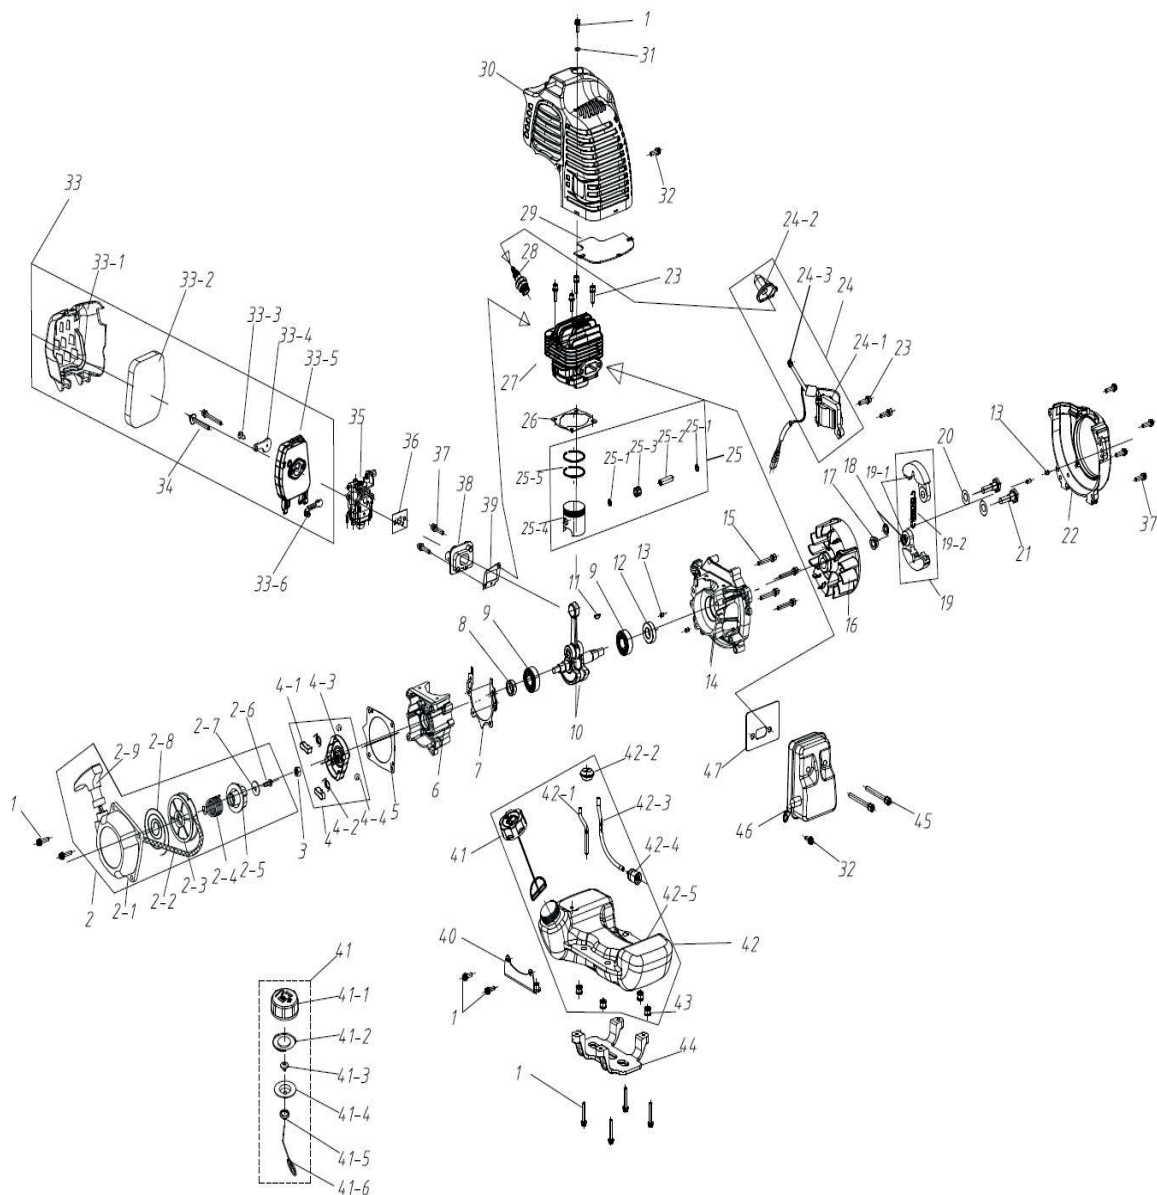

РИСУНОК В
АРТИКУЛ: 250 10 5330

#	АРТИКУЛ	ОПИСАНИЕ	КОЛ-ВО
B1	001511366	Винт М5х20	9
B2	001511367	Стартер в сборе	1
B2-1	001511368	Стартер	1
B2-2	001511369	Шнур запуска стартера	1
B2-3	001511370	Катушка шнура стартера	1
B2-4	001511371	Пружина стартера	1
B2-5	001511372	Катушка стартера	1
B2-6	001511373	Винт ST М5Х12	1
B2-7	001511374	Шайба	1
B2-8	001511375	Пружина катушки стартера	1
B2-9	001511376	Ручка запуска стартера	1
B3	001511377	Гайка М5	1
B4	001511378	Кулачковый механизм стартера	1
B4-1	001511379	Кулачок стартера	2