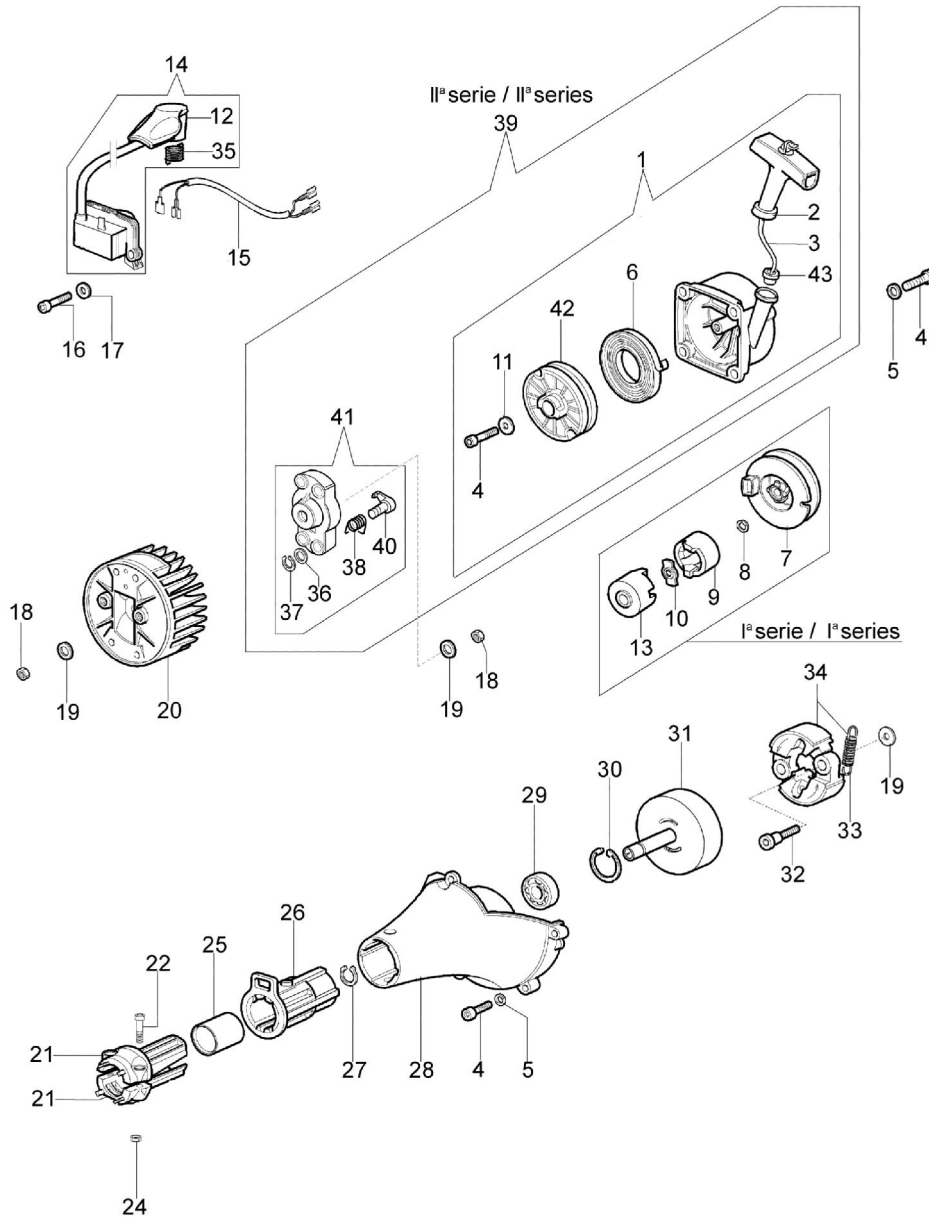

STARK 44 - Starter assy and clutch

STARK 44 - Starter assy and clutch

Ref.Nu	Qty	Part number	Description	Validity from	Validity till	Notes	Bulletin
1	1	61200258R	Starter assy				BT3-097-07/10
2	1	61200015R	Starter handle				BT3-097-07/10
3	1	56520087R	Starter rope				BT3-097-07/10
4	6	3801010R	Screw				BT3-097-07/10
5	4	3916005R	Sealing washer				BT3-097-07/10
6	1	004000132R	Spring				BT3-097-07/10
7	1	56520038AR	Pulley				BT3-097-07/10
8	1	3027005R	Ring				BT3-097-07/10
9	1	56520039A	Insert				BT3-097-07/10
10	1	56520040A	Plate				BT3-097-07/10
11	1	3918020R	Washer				BT3-097-07/10
12	1	61200012R	Spark plug cap				
13	1	61200062AR	Clutch driver				BT3-097-07/10
14	1	61250015BR	Ignition coil				
15	1	61250047R	Cable				
16	2	3801013R	Screw				
17	2	3819006R	Washer				
18	1	3912009	Nut				
19	1	3818011A	Washer				
20	1	61250014AR	Flywheel				
21	2	61200192R	Adaptor				
22	2	3801015	Screw				
24	2	3914003R	Nut				
25	1	4196038	Bushing				
26	1	4196037	Sleeve				
27	1	3024015	Seeger				
28	1	61200031AR	Starter case				
29	1	3035042R	Bearing				
30	1	3025022R	Seeger				
31	1	4191030AR	Clutch drum				
32	1	4191027FR	Pin				
33	1	4191028R	Spring				
34	1	4191153AR	Clutch				
35	1	61200067R	Spring