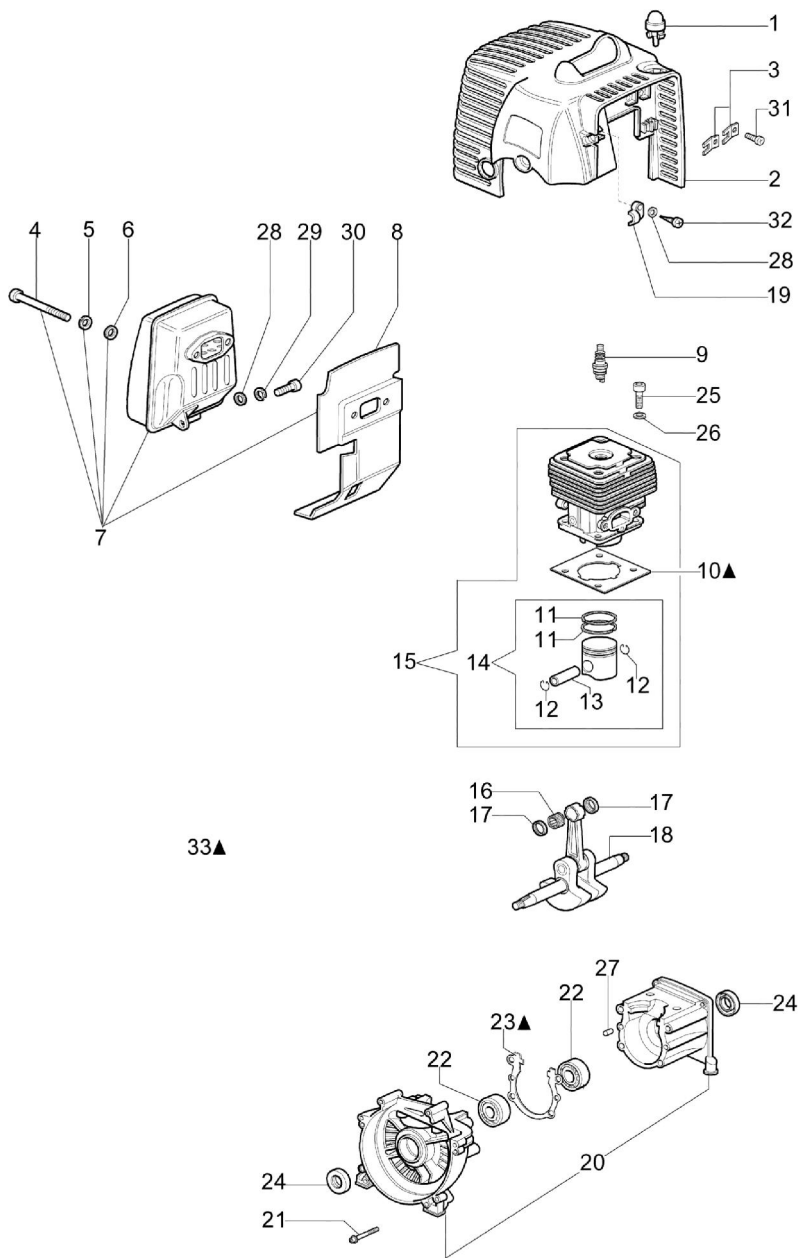

STARK 44 - Engine

STARK 44 - Engine

Ref.Nu	Qty	Part number	Description	Validity from	Validity till	Notes	Bulletin
1	1	2318817R	Air purge				
2	1	61210032R	Cylinder cover				
3	2	4191069B	Plate				
4	2	3801065R	Screw				
5	2	3819036R	Washer				
6	1	3916006	Washer				
7	1	61250194BR	Muffler				
8	1	61200063R	Deflector				
9	1	3055115	Spark plug				
10	1	61200007AR	Gasket				
11	2	004000015R	Piston ring d.40				
12	2	004900061R	Ring				
13	1	50110047R	Piston pin				
14	1	50120034	Piston assy				
15	1	61202022	Complete cylinder				
16	1	50110044R	Bearing				
17	2	50110043R	Spacer				
18	1	61200001R	Crankshaft				
19	1	61200064R	Stopper				
20	1	61200113AR	Crankcase assy				
21	1	3860096	Screw				
22	2	094000006R	Bearing				
23	1	61200006R	Gasket				
24	2	094000099R	Seal ring				
25	4	094000101R	Screw				
26	4	3833073R	Washer				
27	2	3023008R	Plug				
28	1	3916005R	Sealing washer				
29	1	3819006R	Washer				
30	1	3801010R	Screw				
31	2	3960030	Screw				
32	1	3960069AR	Screw				
33	1	61202038R	Gasket set				

Ref.Nu	Qty	Part number	Description	Validity from	Validity till	Notes	Bulletin
36	2	3064010	Washer				BT3-097-07/10
37	2	3024007	Ring				BT3-097-07/10
38	2	4191017A	Spring				BT3-097-07/10
39	1	61200260	Starter kit assy				BT3-097-07/10
40	2	4191016R	Pawl				BT3-097-07/10
41	1	61252002R	Clutch driver				BT3-097-07/10
42	1	4191018BR	Starter pulley				BT3-097-07/10
43	1	072700089	Bushing				BT3-097-07/10

Ref.Nu	Qty	Part number	Description	Validity from	Validity till	Notes	Bulletin
41	1	61040133	Bevel gear set				
42	1	61040071R	Cap				
43	1	61040144R	Gear case				
44	1	3034218	Bearing				
45	1	61040074AR	Screw				BT3-098-07/10
46	1	3034012R	Bearing				
47	1	3025022R	Seeger				
48	1	3050018R	Seal ring				
49	1	61250066R	Bevel gear Ø28				BT3-098-07/10
50	1	61250054R	Pin				BT3-098-07/10
51	1	61110075R	Nut				BT3-098-07/10
52	1	61110074R	Guard				BT3-098-07/10
53	2	3819006R	Washer				
54	1	072700264CR	Clamp	06/2011			BT3-106-04/11