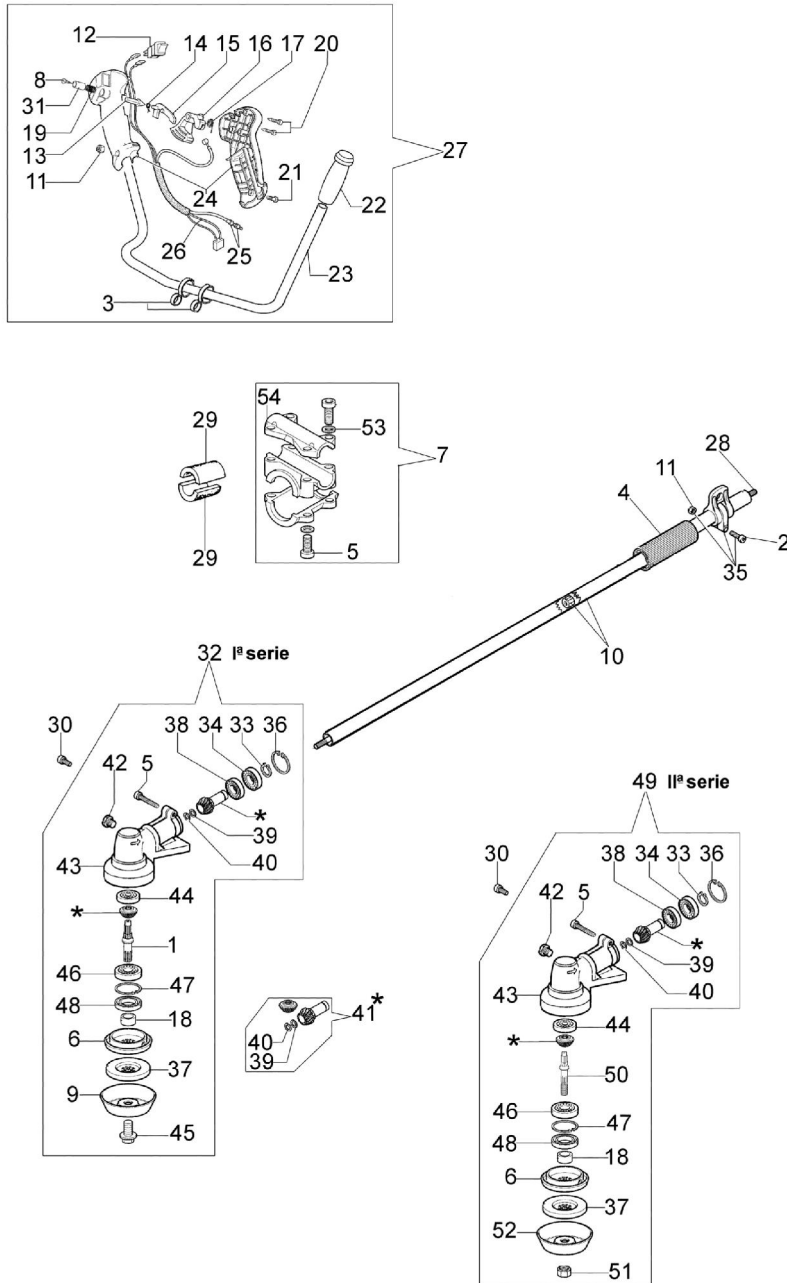

STARK 44 - Transmission

STARK 44 - Transmission

Ref.Nu	Qty	Part number	Description	Validity from	Validity till	Notes	Bulletin
1	1	61040106A	Pin				BT3-098-07/10
2	2	3801015	Screw				
3	2	61170132R	Grommet				
4	1	4179094A	Knob				
5	5	3801013R	Screw				
6	1	61040145R	Hub				
7	1	074000183AR	Clamp	06/2011			BT3-106-04/11
8	1	3960021	Screw				
9	1	4100456R	Guard				BT3-098-07/10
10	1	61252049R	Tube Ø28				
11	8	3914003R	Nut				
12	1	2317021R	Switch				
13	1	4138358R	Button				
14	1	4138360R	Spring				
15	1	4174246AR	Lever				
16	1	4174245CR	Throttle lever				
17	1	4138361R	Spring				
18	1	61040066R	Spacer				
19	1	4100098BR	Spring				
20	2	3960029	Screw				
21	1	3801016R	Screw				
22	1	61040140R	Knob				
23	1	61200049R	Handlebar				
24	1	61040131R	Handle				
25	1	61200047R	Throttle cable				
26	1	61200046R	Cable				
27	1	61200048R	Handlebar				
28	1	61200187R	Drive shaft				
29	2	074000035R	Shock absorber				
30	1	3901008R	Screw				
31	1	4138359R	Button				
32	1	61042032BR	Bevel gear Ø28				BT3-098-07/10
33	1	3024010R	Ring				
34	1	3035023R	Bearing				
35	1	4179194R	Band Ø28				
36	1	3025019	Ring				
37	1	4179089R	Flange				
38	1	3035040R	Bearing				
39	1	4138311A	Ring				
40	1	3025009	Ring				

Ref.Nu	Qty	Part number	Description	Validity from	Validity till	Notes	Bulletin
41	1	61040133	Bevel gear set				
42	1	61040071R	Cap				
43	1	61040144R	Gear case				
44	1	3034218	Bearing				
45	1	61040074AR	Screw				BT3-098-07/10
46	1	3034012R	Bearing				
47	1	3025022R	Seeger				
48	1	3050018R	Seal ring				
49	1	61250066R	Bevel gear Ø28				BT3-098-07/10
50	1	61250054R	Pin				BT3-098-07/10
51	1	61110075R	Nut				BT3-098-07/10
52	1	61110074R	Guard				BT3-098-07/10
53	2	3819006R	Washer				
54	1	072700264CR	Clamp	06/2011			BT3-106-04/11