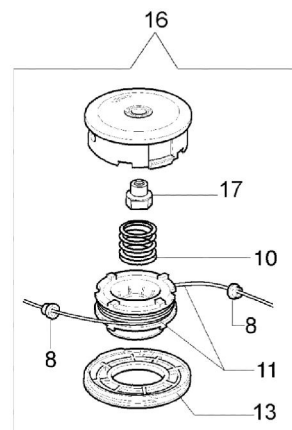

Ref.Nu	Qty	Part number	Description	Validity from	Validity till	Notes	Bulletin
44	1	3034008	Bearing				
45	1	61040106A	Pin				BT3-082-03/09
46	1	3050018R	Seal ring				
47	1	61040074AR	Screw				BT3-082-03/09
48	1	4179089R	Flange				
49	1	3025022R	Seeger				
50	1	3034012R	Bearing				
51	1	61052030BR	Bevel gear Ø26				BT3-082-03/09
52	1	3025009	Ring				
53	1	3035230	Bearing				
54	1	3024010R	Ring				
55	1	61040066R	Spacer				
56	1	3034218	Bearing				
57	1	61040145R	Hub				
58	1	3025018R	Ring				
59	1	4197072	Grip-end				
60	1	62040025R	Throttle cable				
61	1	044000058A	Cable joint				
62	1	4197017ER	Sheath				
63	1	61250237	Set bevel gear Ø26 + Insert				BT3-082-03/09
64	1	61250054R	Pin				BT3-082-03/09
65	1	61110074R	Guard				BT3-082-03/09
66	1	61110075R	Nut				BT3-082-03/09
67	1	61250178R	Cable				

STARK 42 BP - Accessories

STARK 42 BP - Accessories

Ref.Nu	Qty	Part number	Description	Validity from	Validity till	Notes	Bulletin
1	1	63019022	Compl. nylon head EF Ø2,4				BT3-082- 03/09
2	2	3960040R	Screw				
3	1	4174278	Plate				
4	4	3802004CR	Screw				
5	1	4174283A	Skirt w/blade				
6	1	4174275R	Blade				
7	1	61042035A	Guard				
8	1	4199005A	Bushing				
9	1	4199008B	Insert				BT3-082- 03/09
10	1	4199004	Spring				
11	1	4199014A	Nylon spool Ø2,4				
12	1	4095673AR	Disk				
13	1	4199026B	Cover				
14	1	61052031	Tool kit				
15	1	62042016	Labels set				
16	1	61172019A	Compl. nylon head Ø2,4				BT3-082- 03/09
17	1	61110076	Insert				BT3-082- 03/09