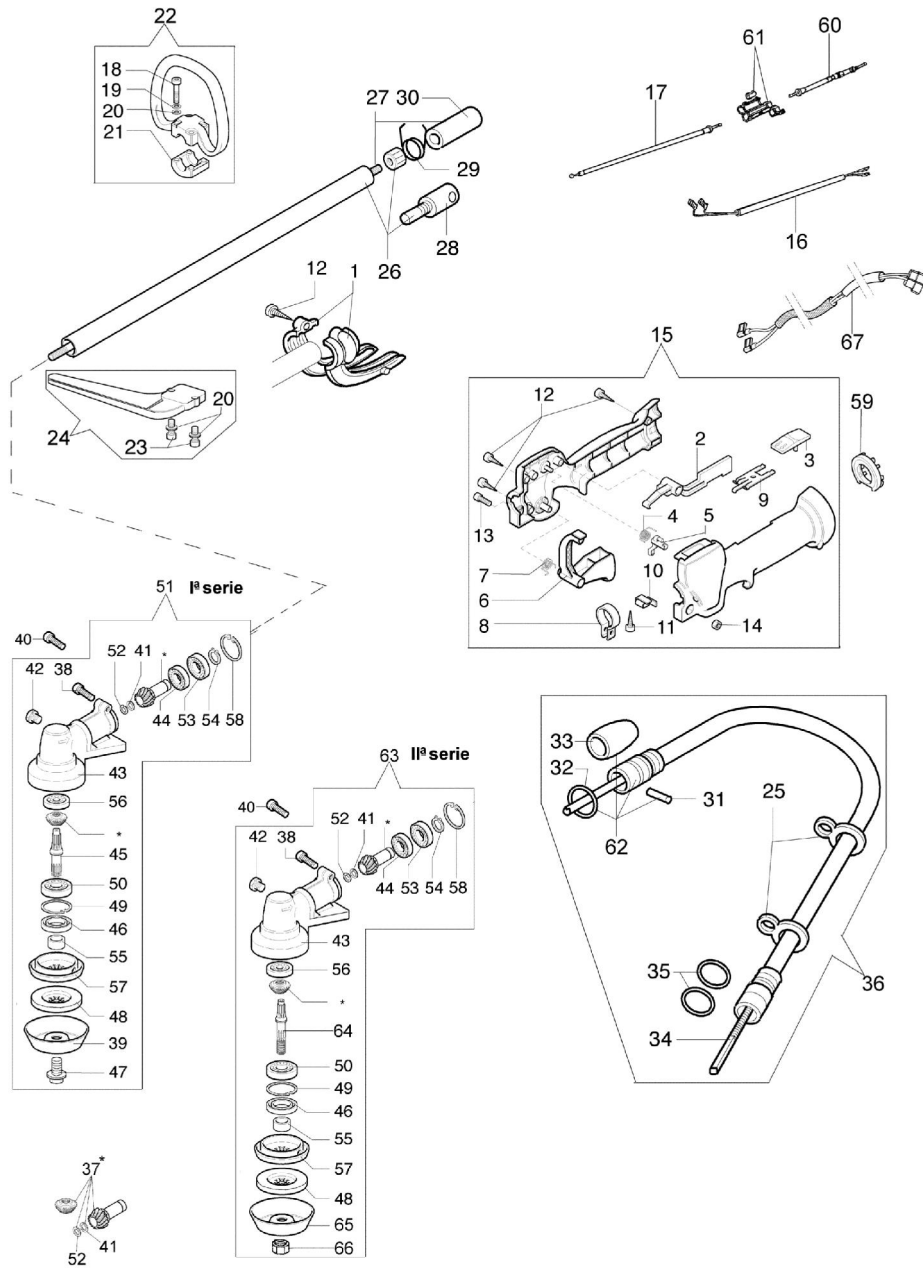

STARK 42 BP - Transmission

STARK 42 BP - Transmission

Ref.Nu	Qty	Part number	Description	Validity from	Validity till	Notes	Bulletin
1	1	4197056	Guard assy d.26				
2	1	61040050AR	Lever				
3	1	61040051	Slide control				
4	1	61040057R	Spring				
5	1	61040052	Pawl				
6	1	61040049	Throttle lever				
7	1	61040056R	Spring				
8	1	61010019	Band				
9	1	61040053	Plate				
10	1	61040054	Plate				
11	1	3960061AR	Screw				
12	3	3960067AR	Screw				
13	1	3801011	Screw				
14	1	3914003R	Nut				
15	1	61012006A	Handle				
16	1	61250216R	Cable				
17	1	62040026R	Throttle cable				
18	4	3801017R	Screw				
19	6	3819006R	Washer				
20	4	3918010R	Washer				
21	1	61010024R	Clamp				
22	1	61032012	Handle				
23	2	3801015	Screw				
24	1	61042026	Guard				
25	1	62020012	Eyelet				
26	1	4197074R	Hose				
27	1	4197019R	Shaft				
28	1	4197077	Extension d.26				
29	1	4193078	Spring				
30	1	4197004R	Joint 26				
31	1	3022010	Pin				
32	1	3049009	O-ring				
33	1	4197062	Guard				
34	1	4137005DR	Drive shaft				
35	2	3049008	O-ring				
36	1	4197018ER	Flexible assy				
37	1	61040132	Gear set				
38	1	3901016	Screw				
39	1	4100456R	Guard				BT3-082-03/09
40	1	3901008R	Screw				
41	1	4138311A	Ring				
42	1	61040071R	Cap				
43	1	61050013R	Gear case