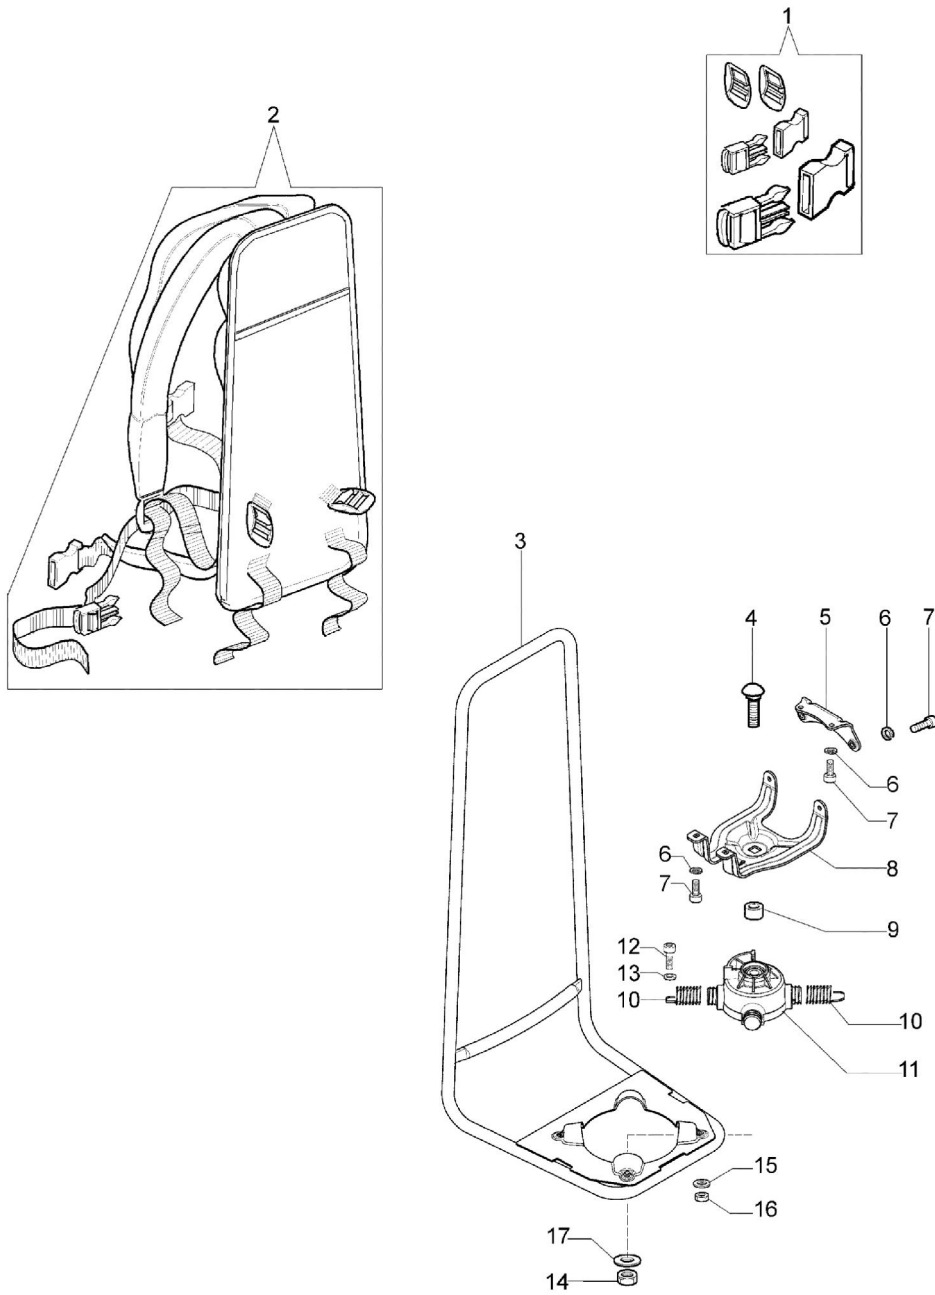

STARK 42 BP - Frame

STARK 42 BP - Frame

Ref.Nu	Qty	Part number	Description	Validity from	Validity till	Notes	Bulletin
1	1	62022030	Buckle set				
2	1	61250173R	Harness				
3	1	62040021R	Frame				
4	1	3910024	Screw				
5	1	62040024R	Plate				
6	4	3819006R	Washer				
7	4	3801013R	Screw				
8	1	62040023AR	Support				
9	1	62030020	Spacer				
10	4	58040079AR	Spring				
11	1	62030067	Hub				
12	8	3801011	Screw				
13	4	3918005	Washer				
14	1	3914014R	Nut				
15	4	3918006	Washer				
16	4	3914003R	Nut				
17	1	3916010R	Washer