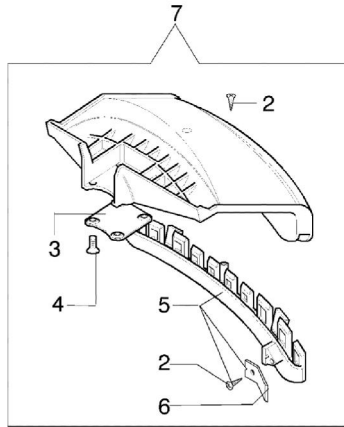

STARK 42 BP - Accessories

STARK 42 BP - Accessories

Ref.Nu	Qty	Part number	Description	Validity from	Validity till	Notes	Bulletin
1	1	63019022	Compl. nylon head EF Ø2,4				BT3-082- 03/09
2	2	3960040R	Screw				
3	1	4174278	Plate				
4	4	3802004CR	Screw				
5	1	4174283A	Skirt w/blade				
6	1	4174275R	Blade				
7	1	61042035A	Guard				
8	1	4199005A	Bushing				
9	1	4199008B	Insert				BT3-082- 03/09
10	1	4199004	Spring				
11	1	4199014A	Nylon spool Ø2,4				
12	1	4095673AR	Disk				
13	1	4199026B	Cover				
14	1	61052031	Tool kit				
15	1	62042016	Labels set				
16	1	61172019A	Compl. nylon head Ø2,4				BT3-082- 03/09
17	1	61110076	Insert				BT3-082- 03/09