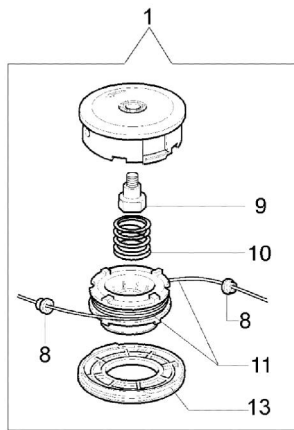

Ref.Nu	Qty	Part number	Description	Validity from	Validity till	Notes	Bulletin
44	1	3034008	Bearing				
45	1	61040106A	Pin				BT3-082-03/09
46	1	3050018R	Seal ring				
47	1	61040074AR	Screw				BT3-082-03/09
48	1	4179089R	Flange				
49	1	3025022R	Seeger				
50	1	3034012R	Bearing				
51	1	61052030BR	Bevel gear Ø26				BT3-082-03/09
52	1	3025009	Ring				
53	1	3035230	Bearing				
54	1	3024010R	Ring				
55	1	61040066R	Spacer				
56	1	3034218	Bearing				
57	1	61040145R	Hub				
58	1	3025018R	Ring				
59	1	4197072	Grip-end				
60	1	62040025R	Throttle cable				
61	1	044000058A	Cable joint				
62	1	4197017ER	Sheath				
63	1	61250237	Set bevel gear Ø26 + Insert				BT3-082-03/09
64	1	61250054R	Pin				BT3-082-03/09
65	1	61110074R	Guard				BT3-082-03/09
66	1	61110075R	Nut				BT3-082-03/09
67	1	61250178R	Cable				

STARK 42 BP - Accessories

STARK 42 BP - Accessories

Ref.Nu	Qty	Part number	Description	Validity from	Validity till	Notes	Bulletin
1	1	63019022	Compl. nylon head EF Ø2,4				BT3-082- 03/09
2	2	3960040R	Screw				
3	1	4174278	Plate				
4	4	3802004CR	Screw				
5	1	4174283A	Skirt w/blade				
6	1	4174275R	Blade				
7	1	61042035A	Guard				
8	1	4199005A	Bushing				
9	1	4199008B	Insert				BT3-082- 03/09
10	1	4199004	Spring				
11	1	4199014A	Nylon spool Ø2,4				
12	1	4095673AR	Disk				
13	1	4199026B	Cover				
14	1	61052031	Tool kit				
15	1	62042016	Labels set				
16	1	61172019A	Compl. nylon head Ø2,4				BT3-082- 03/09
17	1	61110076	Insert				BT3-082- 03/09