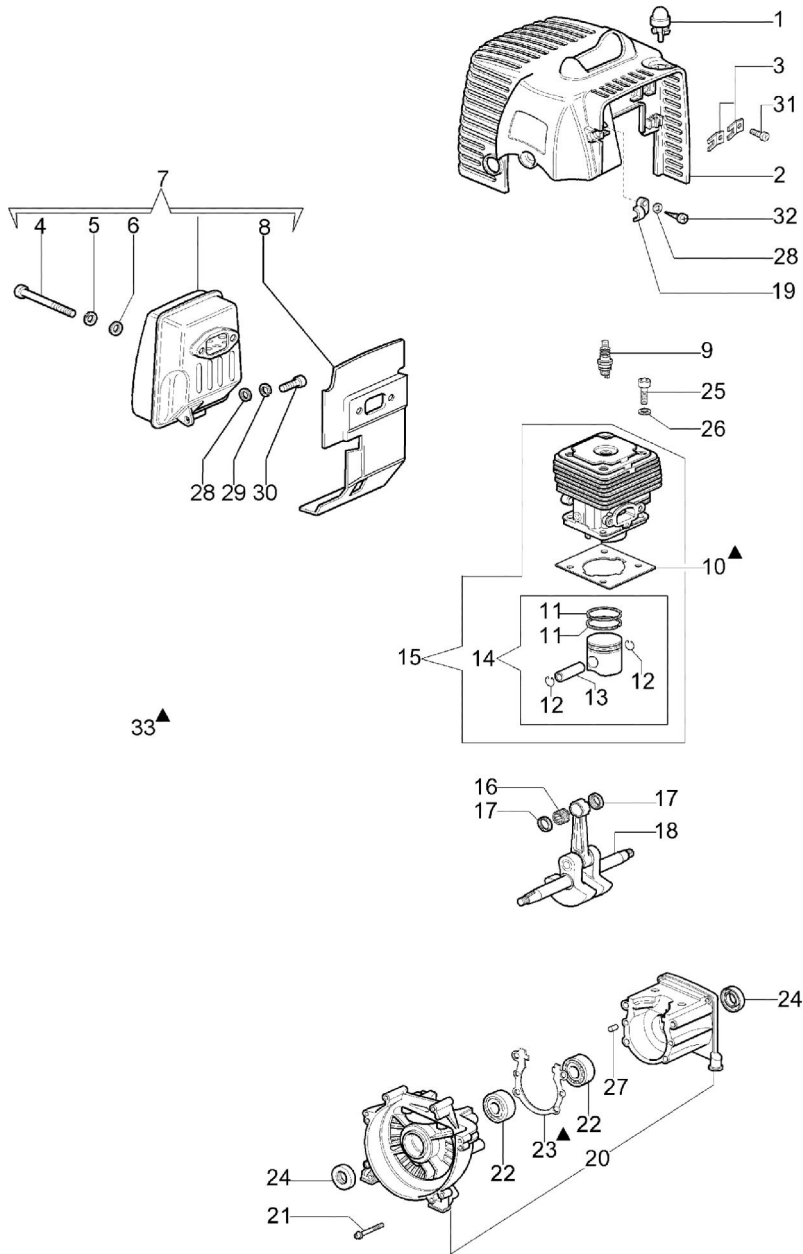

STARK 42 BP - Engine

STARK 42 BP - Engine

Ref.Nu	Qty	Part number	Description	Validity from	Validity till	Notes	Bulletin
1	1	2318817R	Air purge				
2	1	61200027R	Cylinder cover				
3	2	4191069B	Plate				
4	2	3801065R	Screw				
5	2	3819036R	Washer				
6	1	3916006	Washer				
7	1	61200061R	Muffler				
8	1	61200063R	Deflector				
9	1	3055101	Spark plug				
10	1	61200007AR	Gasket				
11	2	004000015R	Piston ring d.40				
12	2	004900061R	Ring				
13	1	50110047R	Piston pin				
14	1	50120034	Piston assy				
15	1	61202022	Complete cylinder				
16	1	50110044R	Bearing				
17	2	50110043R	Spacer				
18	1	61200001R	Crankshaft				
19	1	61200064R	Stopper				
20	1	61200113AR	Crankcase assy				BT3-079-02/09
21	1	3860096	Screw				
22	2	094000006R	Bearing				
23	1	61200006R	Gasket				
24	2	094000099R	Seal ring				
25	4	094000101R	Screw				
26	4	3833073R	Washer				
27	2	3023008R	Plug				
28	1	3916005R	Sealing washer				
29	1	3819006R	Washer				
30	1	3801010R	Screw				
31	2	3960030	Screw				
32	1	3960032R	Screws				
33	1	61202038R	Gasket set				

Ref.Nu	Qty	Part number	Description	Validity from	Validity till	Notes	Bulletin
44	1	3034008	Bearing				
45	1	61040106A	Pin				BT3-082-03/09
46	1	3050018R	Seal ring				
47	1	61040074AR	Screw				BT3-082-03/09
48	1	4179089R	Flange				
49	1	3025022R	Seeger				
50	1	3034012R	Bearing				
51	1	61052030BR	Bevel gear Ø26				BT3-082-03/09
52	1	3025009	Ring				
53	1	3035230	Bearing				
54	1	3024010R	Ring				
55	1	61040066R	Spacer				
56	1	3034218	Bearing				
57	1	61040145R	Hub				
58	1	3025018R	Ring				
59	1	4197072	Grip-end				
60	1	62040025R	Throttle cable				
61	1	044000058A	Cable joint				
62	1	4197017ER	Sheath				
63	1	61250237	Set bevel gear Ø26 + Insert				BT3-082-03/09
64	1	61250054R	Pin				BT3-082-03/09
65	1	61110074R	Guard				BT3-082-03/09
66	1	61110075R	Nut				BT3-082-03/09
67	1	61250178R	Cable				