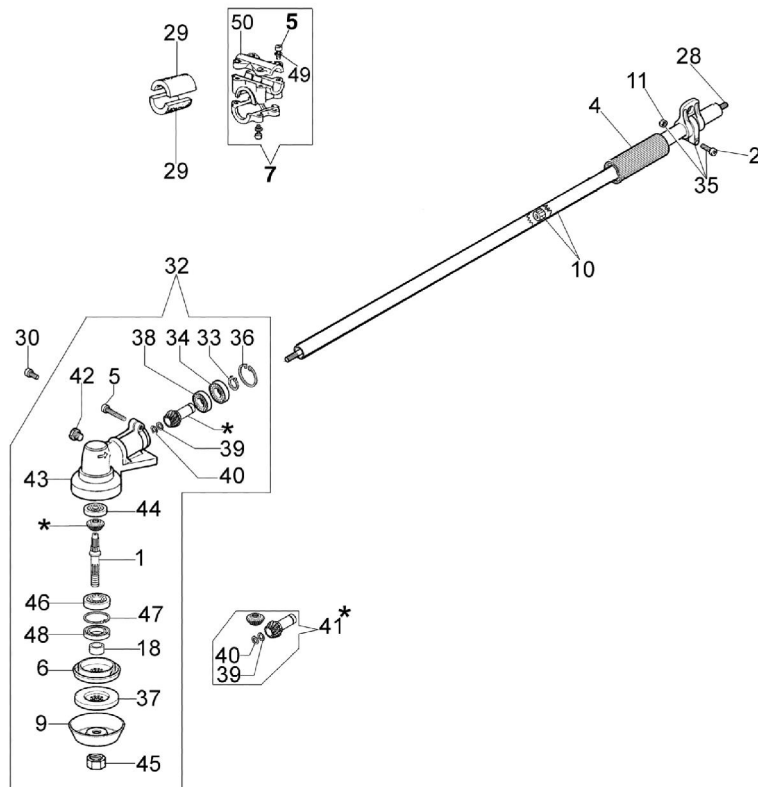

Ref.Nu	Qty	Part number	Description	Validity from	Validity till	Notes	Bulletin
35	1	072700089	Bushing				BT3-097-07/10
36	2	3064010	Washer				BT3-097-07/10
37	2	3024007	Ring				BT3-097-07/10
38	2	4191017A	Spring				BT3-097-07/10
39	1	61200260	Starter kit assy				BT3-097-07/10
40	2	4191016R	Pawl				BT3-097-07/10
41	1	61252002R	Clutch driver				BT3-097-07/10
42	1	4191018BR	Starter pulley				BT3-097-07/10

STARK 38 - Transmission

STARK 38 - Transmission

Ref.Nu	Qty	Part number	Description	Validity from	Validity till	Notes	Bulletin
1	1	61250054R	Pin				BT3-098-07/10
2	2	3801015	Screw				
3	2	61170132R	Grommet				
4	1	4179094A	Knob				
5	5	3801013R	Screw				
6	1	61040145R	Hub				
7	1	074000183AR	Clamp	06/2011			BT3-106-04/11
8	1	3960021	Screw				
9	1	61110074R	Guard				BT3-098-07/10
10	1	61252049R	Tube Ø28				
11	8	3914003R	Nut				
12	1	2317021R	Switch				
13	1	4138358R	Button				
14	1	4138360R	Spring				
15	1	4174246AR	Lever				
16	1	4174245CR	Throttle lever				
17	1	4138361R	Spring				
18	1	61040066R	Spacer				
19	1	4100098BR	Spring				
20	2	3960029	Screw				
21	1	3801016R	Screw				
22	1	61040140R	Knob				
23	1	61200049R	Handlebar				
24	1	61040131R	Handle				
25	1	61200047R	Throttle cable				
26	1	61200046R	Cable				
27	1	61200048R	Handlebar				
28	1	4098116R	Drive shaft				
29	2	074000035R	Shock absorber				
30	1	3901008R	Screw				
31	1	4138359R	Button				
32	1	61250066R	Bevel gear Ø28				BT3-098-07/10
33	1	3024010R	Ring				
34	1	3035023R	Bearing				
35	1	4179194R	Band Ø28				
36	1	3025018R	Ring				
37	1	4179089R	Flange				
38	1	3035040R	Bearing				
39	1	4138311A	Ring				
40	1	3025009	Ring				

Ref.Nu	Qty	Part number	Description	Validity from	Validity till	Notes	Bulletin
41	1	61040133	Bevel gear set				
42	1	61040071R	Cap				
43	1	61040144R	Gear case				
44	1	3034218	Bearing				
45	1	61110075R	Nut				BT3-098-07/10
46	1	3034012R	Bearing				
47	1	3025022R	Seeger				
48	1	3050018R	Seal ring				
49	2	3819006R	Washer				
50	1	072700264CR	Clamp	06/2011			BT3-106-04/11