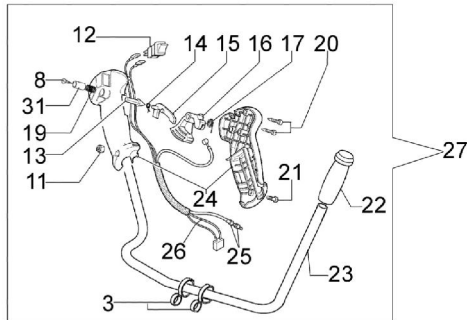

Ref.Nu	Qty	Part number	Description	Validity from	Validity till	Notes	Bulletin
35	1	072700089	Bushing				BT3-097-07/10
36	2	3064010	Washer				BT3-097-07/10
37	2	3024007	Ring				BT3-097-07/10
38	2	4191017A	Spring				BT3-097-07/10
39	1	61200260	Starter kit assy				BT3-097-07/10
40	2	4191016R	Pawl				BT3-097-07/10
41	1	61252002R	Clutch driver				BT3-097-07/10
42	1	4191018BR	Starter pulley				BT3-097-07/10

STARK 38 - Transmission

STARK 38 - Transmission

Ref.Nu	Qty	Part number	Description	Validity from	Validity till	Notes	Bulletin
1	1	61250054R	Pin				BT3-098-07/10
2	2	3801015	Screw				
3	2	61170132R	Grommet				
4	1	4179094A	Knob				
5	5	3801013R	Screw				
6	1	61040145R	Hub				
7	1	074000183AR	Clamp	06/2011			BT3-106-04/11
8	1	3960021	Screw				
9	1	61110074R	Guard				BT3-098-07/10
10	1	61252049R	Tube Ø28				
11	8	3914003R	Nut				
12	1	2317021R	Switch				
13	1	4138358R	Button				
14	1	4138360R	Spring				
15	1	4174246AR	Lever				
16	1	4174245CR	Throttle lever				
17	1	4138361R	Spring				
18	1	61040066R	Spacer				
19	1	4100098BR	Spring				
20	2	3960029	Screw				
21	1	3801016R	Screw				
22	1	61040140R	Knob				
23	1	61200049R	Handlebar				
24	1	61040131R	Handle				
25	1	61200047R	Throttle cable				
26	1	61200046R	Cable				
27	1	61200048R	Handlebar				
28	1	4098116R	Drive shaft				
29	2	074000035R	Shock absorber				
30	1	3901008R	Screw				
31	1	4138359R	Button				
32	1	61250066R	Bevel gear Ø28				BT3-098-07/10
33	1	3024010R	Ring				
34	1	3035023R	Bearing				
35	1	4179194R	Band Ø28				
36	1	3025018R	Ring				
37	1	4179089R	Flange				
38	1	3035040R	Bearing				
39	1	4138311A	Ring				
40	1	3025009	Ring				

Ref.Nu	Qty	Part number	Description	Validity from	Validity till	Notes	Bulletin
41	1	61040133	Bevel gear set				
42	1	61040071R	Cap				
43	1	61040144R	Gear case				
44	1	3034218	Bearing				
45	1	61110075R	Nut				BT3-098-07/10
46	1	3034012R	Bearing				
47	1	3025022R	Seeger				
48	1	3050018R	Seal ring				
49	2	3819006R	Washer				
50	1	072700264CR	Clamp	06/2011			BT3-106-04/11