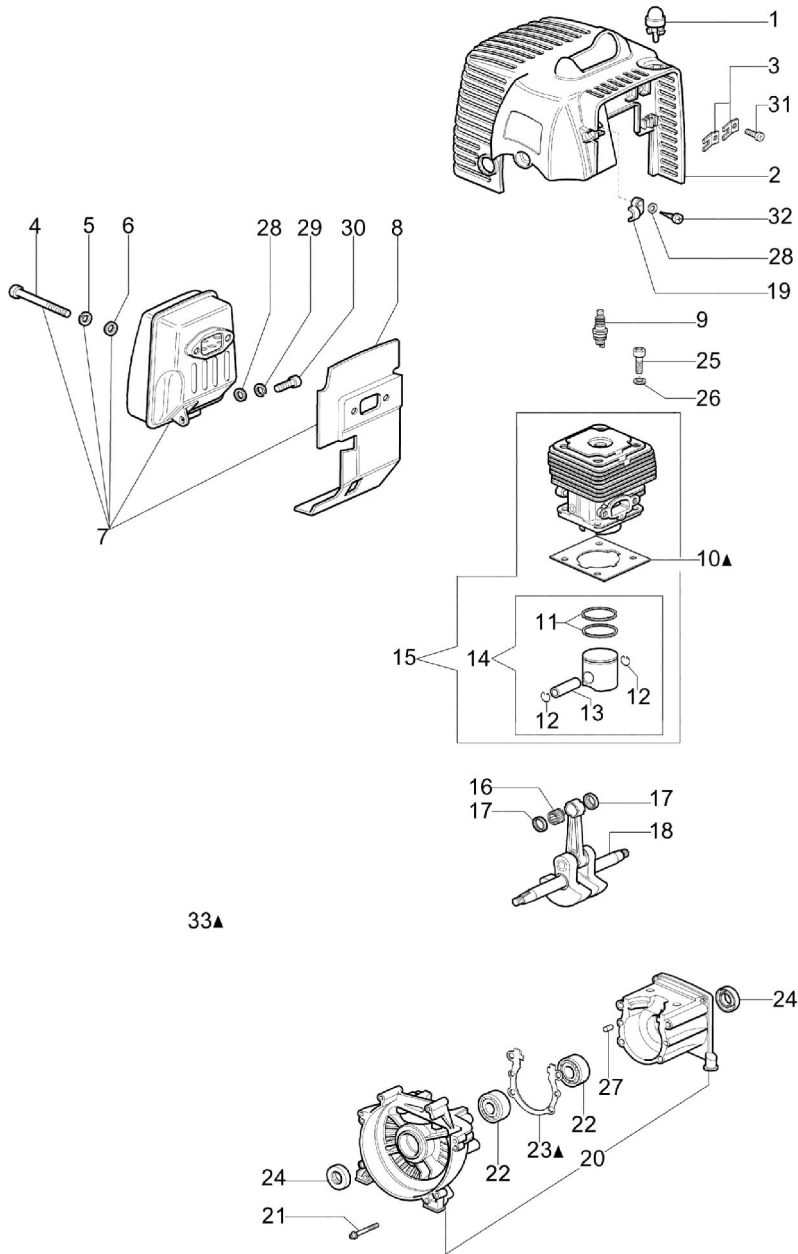

STARK 38 - Engine

STARK 38 - Engine

Ref.Nu	Qty	Part number	Description	Validity from	Validity till	Notes	Bulletin
1	1	2318817R	Air purge				
2	1	61200027R	Cylinder cover				
3	2	4191069B	Plate				
4	2	3801065R	Screw				
5	2	3819036R	Washer				
6	1	3916006	Washer				
7	1	61200061R	Muffler				
8	1	61200063R	Deflector				
9	1	3055115	Spark plug				
10	1	61200007AR	Gasket				
11	2	003300015R	Piston ring				BT3- 114- 05/12
12	2	004900061R	Ring				BT3- 114- 05/12
13	1	50110047R	Piston pin				BT3- 114- 05/12
14	1	61212004A	Piston assy Ø38	matr.2051076511			BT3- 114- 05/12
15	1	61212005A	Compl. cylinder	matr.2051076511			BT3- 114- 05/12
16	1	50110044R	Bearing				
17	2	50110043R	Spacer				
18	1	61200001R	Crankshaft				
19	1	61200064R	Stopper				
20	1	61200113AR	Crankcase assy				
21	1	3860096	Screw				
22	2	094000006R	Bearing				
23	1	61200006R	Gasket				
24	2	094000099R	Seal ring				
25	4	094000101R	Screw				
26	4	3833073R	Washer				
27	2	3023008R	Plug				
28	1	3916005R	Sealing washer				
29	1	3819006R	Washer				
30	1	3801010R	Screw				
31	2	3960030	Screw				
32	1	3960069AR	Screw				
33	1	61202038R	Gasket set				