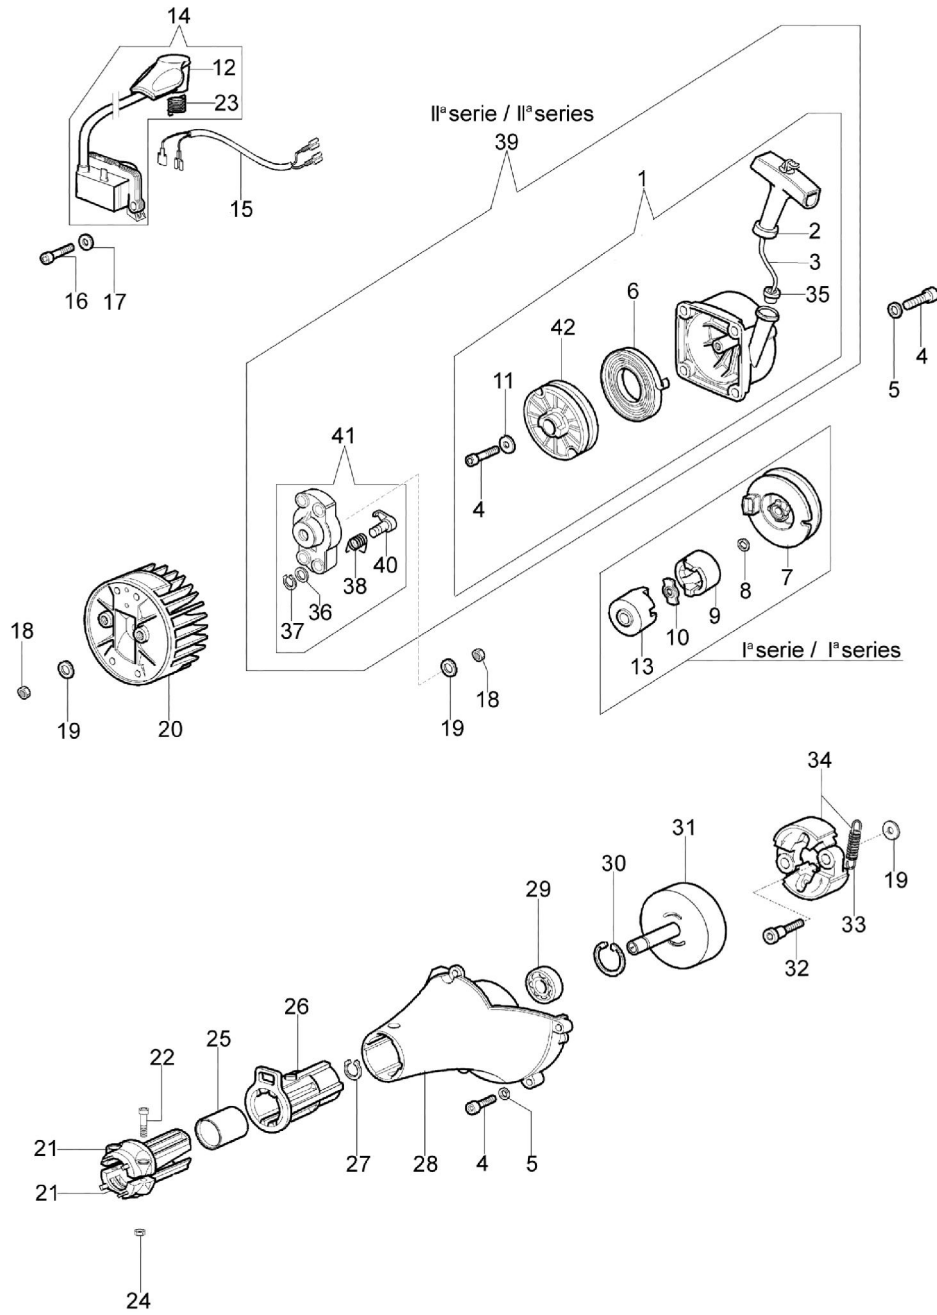

STARK 38 - Starter assy and clutch

STARK 38 - Starter assy and clutch

Ref.Nu	Qty	Part number	Description	Validity from	Validity till	Notes	Bulletin
1	1	61200258R	Starter assy				BT3-097-07/10
2	1	61200015R	Starter handle				BT3-097-07/10
3	1	56520087R	Starter rope				BT3-097-07/10
4	6	3801010R	Screw				BT3-097-07/10
5	4	3916005R	Sealing washer				BT3-097-07/10
6	1	004000132R	Spring				BT3-097-07/10
7	1	56520038AR	Pulley				BT3-097-07/10
8	1	3027005R	Ring				BT3-097-07/10
9	1	56520039A	Insert				BT3-097-07/10
10	1	56520040A	Plate				BT3-097-07/10
11	1	3918020R	Washer				BT3-097-07/10
12	1	61200012R	Spark plug cap				
13	1	61200062AR	Clutch driver				BT3-097-07/10
14	1	61250015BR	Ignition coil				
15	1	61250047R	Cable				
16	2	3801013R	Screw				
17	2	3819006R	Washer				
18	1	3912009	Nut				
19	1	3818011A	Washer				
20	1	61250014AR	Flywheel				
21	2	61200192R	Adaptor				
22	2	3801015	Screw				
23	1	61200067R	Spring				
24	2	3914003R	Nut				
25	1	4196038	Bushing				
26	1	4196037	Sleeve				
27	1	3024015	Seeger				
28	1	61200031AR	Starter case				
29	1	3035042R	Bearing				
30	1	3025022R	Seeger				
31	1	4191030AR	Clutch drum				
32	1	4191027FR	Pin				
33	1	4191028R	Spring				
34	1	4191153AR	Clutch