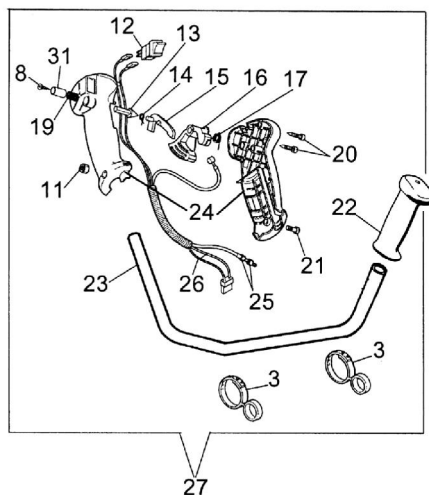

STARK 25 Brushcutter - Transmission

STARK 25 Brushcutter - Transmission

Ref.Nu	Qty	Part number	Description	Validity from	Validity till	Notes	Bulletin
1	2	3819006R	Washer				
2	1	3801015	Screw				
3	1	61170132R	Grommet				
4	1	4160262B	Knob				
5	1	4179141R	Washer				
6	1	4160005R	Flange				
7	1	074000183AR	Clamp	06/2011			BT3-106-04/11
8	1	3960021	Screw				
9	1	4100456R	Guard				
10	1	4160011R	Tube Ø26				
11	3	3914003R	Nut				
12	1	2317021R	Switch				
13	1	4138358R	Button				
14	1	4138360R	Spring				
15	1	4174246AR	Lever				
16	1	4174245CR	Throttle lever				
17	1	4138361R	Spring				
18	1	3801008R	Screw				
19	1	4100098BR	Spring				
20	2	3960029	Screw				
21	2	3801016R	Screw				
22	1	4095032A	Knob				
23	1	4174187BR	Handlebar				
24	1	61040131R	Handle				
25	1	4161439A	Throttle cable				
26	1	4161440A	Cable				
27	1	4161477AR	Handlebar				
28	1	62030042R	Drive shaft				
29	2	072700082R	AV-mount				
30	1	3025021R	Ring				
31	1	4138359R	Button				
32	1	4160012AR	Bevel gear Ø26				
33	1	3024010R	Ring				
34	1	3035005R	Bearing				
35	1	4161619R	Band d.26				
36	1	3025018R	Ring				
37	1	4160004BR	Flange				
38	1	3035012R	Bearing				
39	1	4138311A	Ring				
40	1	3025009	Ring				
41	1	4160139	Bevel gear set				
42	1	4138428	Cap				
43	1	4160338R	Gear case				