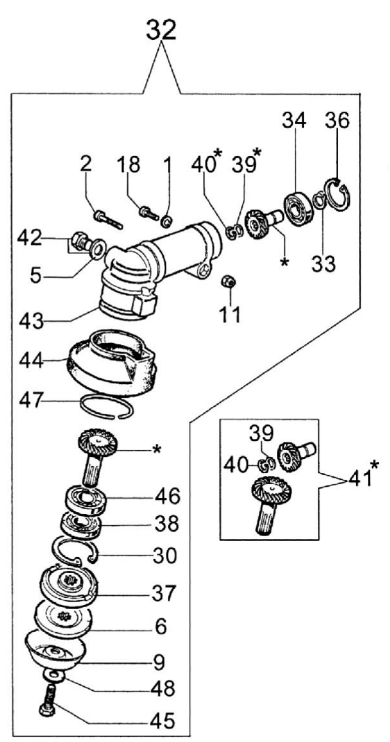

STARK 25 Brushcutter - Transmission

STARK 25 Brushcutter - Transmission

Ref.Nu	Qty	Part number	Description	Validity from	Validity till	Notes	Bulletin
1	2	3819006R	Washer				
2	1	3801015	Screw				
3	1	61170132R	Grommet				
4	1	4160262B	Knob				
5	1	4179141R	Washer				
6	1	4160005R	Flange				
7	1	074000183AR	Clamp	06/2011			BT3-106-04/11
8	1	3960021	Screw				
9	1	4100456R	Guard				
10	1	4160011R	Tube Ø26				
11	3	3914003R	Nut				
12	1	2317021R	Switch				
13	1	4138358R	Button				
14	1	4138360R	Spring				
15	1	4174246AR	Lever				
16	1	4174245CR	Throttle lever				
17	1	4138361R	Spring				
18	1	3801008R	Screw				
19	1	4100098BR	Spring				
20	2	3960029	Screw				
21	2	3801016R	Screw				
22	1	4095032A	Knob				
23	1	4174187BR	Handlebar				
24	1	61040131R	Handle				
25	1	4161439A	Throttle cable				
26	1	4161440A	Cable				
27	1	4161477AR	Handlebar				
28	1	62030042R	Drive shaft				
29	2	072700082R	AV-mount				
30	1	3025021R	Ring				
31	1	4138359R	Button				
32	1	4160012AR	Bevel gear Ø26				
33	1	3024010R	Ring				
34	1	3035005R	Bearing				
35	1	4161619R	Band d.26				
36	1	3025018R	Ring				
37	1	4160004BR	Flange				
38	1	3035012R	Bearing				
39	1	4138311A	Ring				
40	1	3025009	Ring				
41	1	4160139	Bevel gear set				
42	1	4138428	Cap				
43	1	4160338R	Gear case				