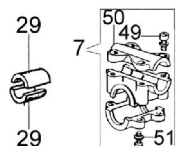

STARK 25 Brushcutter - Transmission

STARK 25 Brushcutter - Transmission

Ref.Nu	Qty	Part number	Description	Validity from	Validity till	Notes	Bulletin
1	2	3819006R	Washer				
2	1	3801015	Screw				
3	1	61170132R	Grommet				
4	1	4160262B	Knob				
5	1	4179141R	Washer				
6	1	4160005R	Flange				
7	1	074000183AR	Clamp	06/2011			BT3-106-04/11
8	1	3960021	Screw				
9	1	4100456R	Guard				
10	1	4160011R	Tube Ø26				
11	3	3914003R	Nut				
12	1	2317021R	Switch				
13	1	4138358R	Button				
14	1	4138360R	Spring				
15	1	4174246AR	Lever				
16	1	4174245CR	Throttle lever				
17	1	4138361R	Spring				
18	1	3801008R	Screw				
19	1	4100098BR	Spring				
20	2	3960029	Screw				
21	2	3801016R	Screw				
22	1	4095032A	Knob				
23	1	4174187BR	Handlebar				
24	1	61040131R	Handle				
25	1	4161439A	Throttle cable				
26	1	4161440A	Cable				
27	1	4161477AR	Handlebar				
28	1	62030042R	Drive shaft				
29	2	072700082R	AV-mount				
30	1	3025021R	Ring				
31	1	4138359R	Button				
32	1	4160012AR	Bevel gear Ø26				
33	1	3024010R	Ring				
34	1	3035005R	Bearing				
35	1	4161619R	Band d.26				
36	1	3025018R	Ring				
37	1	4160004BR	Flange				
38	1	3035012R	Bearing				
39	1	4138311A	Ring				
40	1	3025009	Ring				
41	1	4160139	Bevel gear set				
42	1	4138428	Cap				
43	1	4160338R	Gear case				