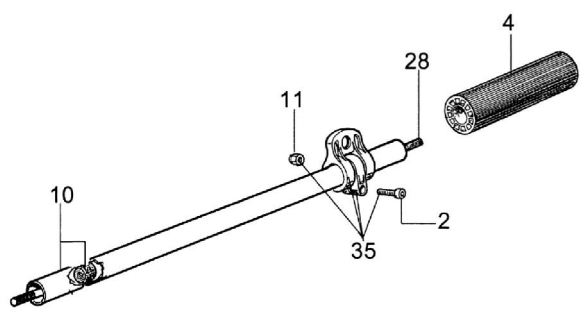

STARK 25 Brushcutter - Transmission

STARK 25 Brushcutter - Transmission

Ref.Nu	Qty	Part number	Description	Validity from	Validity till	Notes	Bulletin
1	2	3819006R	Washer				
2	1	3801015	Screw				
3	1	61170132R	Grommet				
4	1	4160262B	Knob				
5	1	4179141R	Washer				
6	1	4160005R	Flange				
7	1	074000183AR	Clamp	06/2011			BT3-106-04/11
8	1	3960021	Screw				
9	1	4100456R	Guard				
10	1	4160011R	Tube Ø26				
11	3	3914003R	Nut				
12	1	2317021R	Switch				
13	1	4138358R	Button				
14	1	4138360R	Spring				
15	1	4174246AR	Lever				
16	1	4174245CR	Throttle lever				
17	1	4138361R	Spring				
18	1	3801008R	Screw				
19	1	4100098BR	Spring				
20	2	3960029	Screw				
21	2	3801016R	Screw				
22	1	4095032A	Knob				
23	1	4174187BR	Handlebar				
24	1	61040131R	Handle				
25	1	4161439A	Throttle cable				
26	1	4161440A	Cable				
27	1	4161477AR	Handlebar				
28	1	62030042R	Drive shaft				
29	2	072700082R	AV-mount				
30	1	3025021R	Ring				
31	1	4138359R	Button				
32	1	4160012AR	Bevel gear Ø26				
33	1	3024010R	Ring				
34	1	3035005R	Bearing				
35	1	4161619R	Band d.26				
36	1	3025018R	Ring				
37	1	4160004BR	Flange				
38	1	3035012R	Bearing				
39	1	4138311A	Ring				
40	1	3025009	Ring				
41	1	4160139	Bevel gear set				
42	1	4138428	Cap				
43	1	4160338R	Gear case				