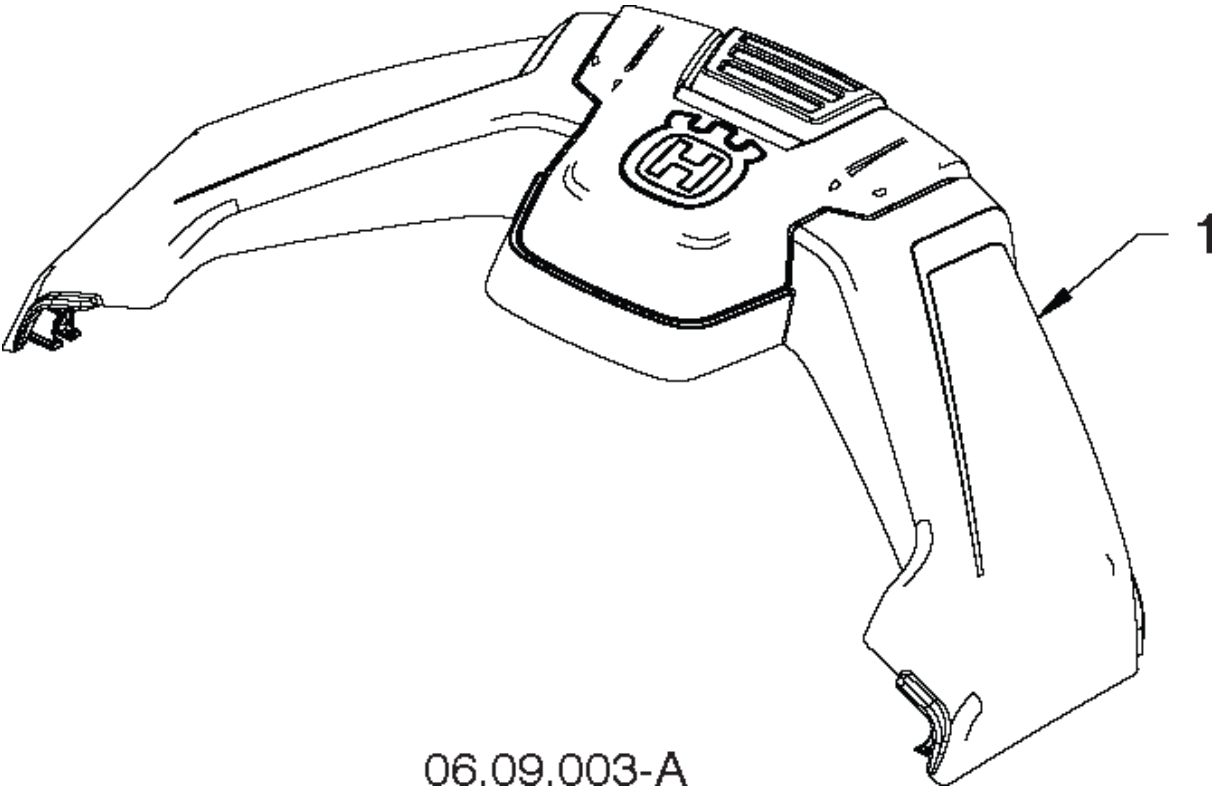

Спр. №	Код	Описание	Замечание	КОЛ Наб.
1	532 44 47-23	Рама		1
2	872 11 04-07	BOLT 0 16X32		1
3	580 50 26-01	PLATE		1
4	532 44 21-46	PLATE		1
5	819 09 12-16	Шайба		1
6	532 19 17-30	Гайка		1
7	532 44 34-23	Пластина крепления ножа		1
8	532 44 22-50	FASTENER		1

06.09.003-A