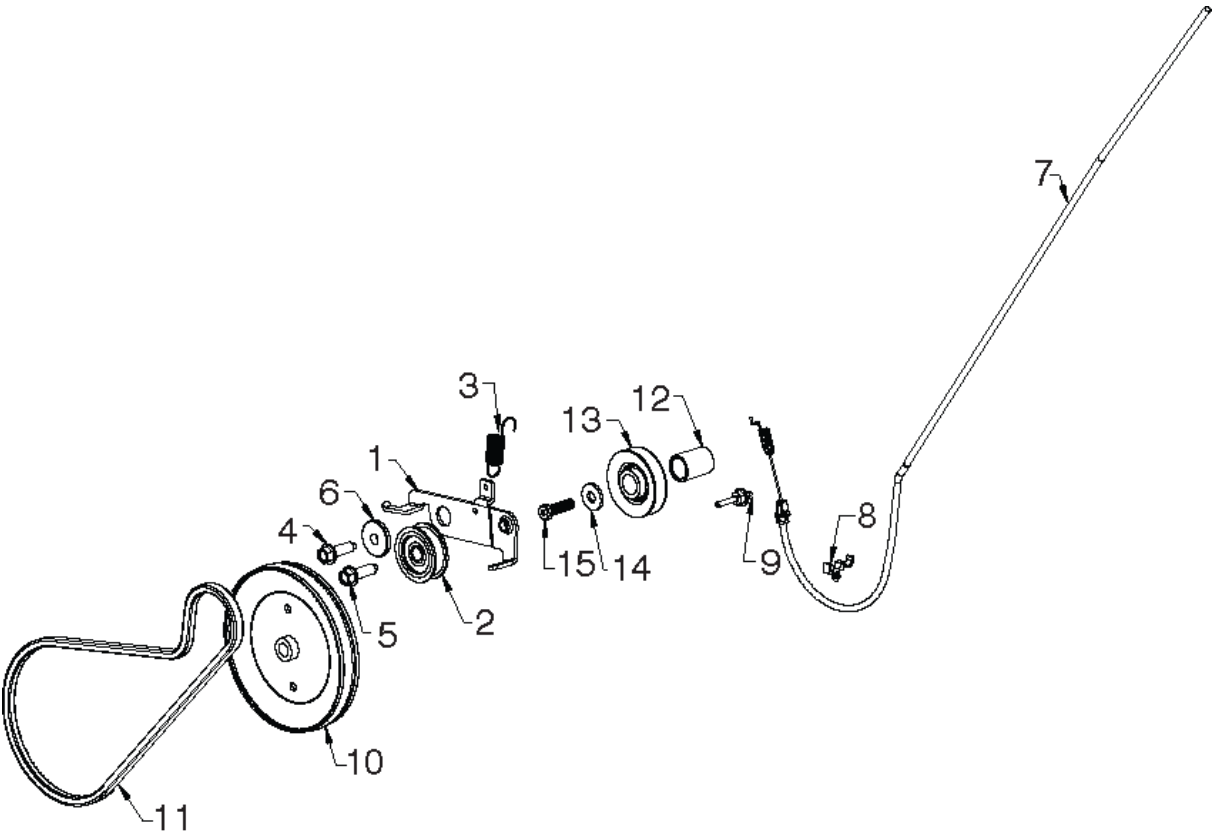

06.01.001-B

DRIVE

ST131,96181001300, 2014-07

Спр. №	Код	Описание	Замечание	КОЛ Наб.
1	580 85 53-01	ARM		1
2	532 16 60-43	Шкив		1
3	532 43 48-59	Пружина		1
4	817 06 06-20	SCREW	TORQUE 13-18 FT-LBS	1
5	817 06 06-20	SCREW	TORQUE 22-27 FT-LBS	1
6	532 19 90-92	Втулка		1
7	532 44 30-18	Сцепление		1
8	532 14 50-06	CLAMP		1
9	532 43 45-02	HOLDER		1
10	532 43 53-83	Шкив		1
11	532 43 72-61	Ремень приводной 272K 14"		1
12	532 43 48-60	Втулка		1
13	532 42 64-90	Шкив		1
14	532 85 10-74	Шайба		1
15	532 43 08-17	BOLT 0 16X32		1