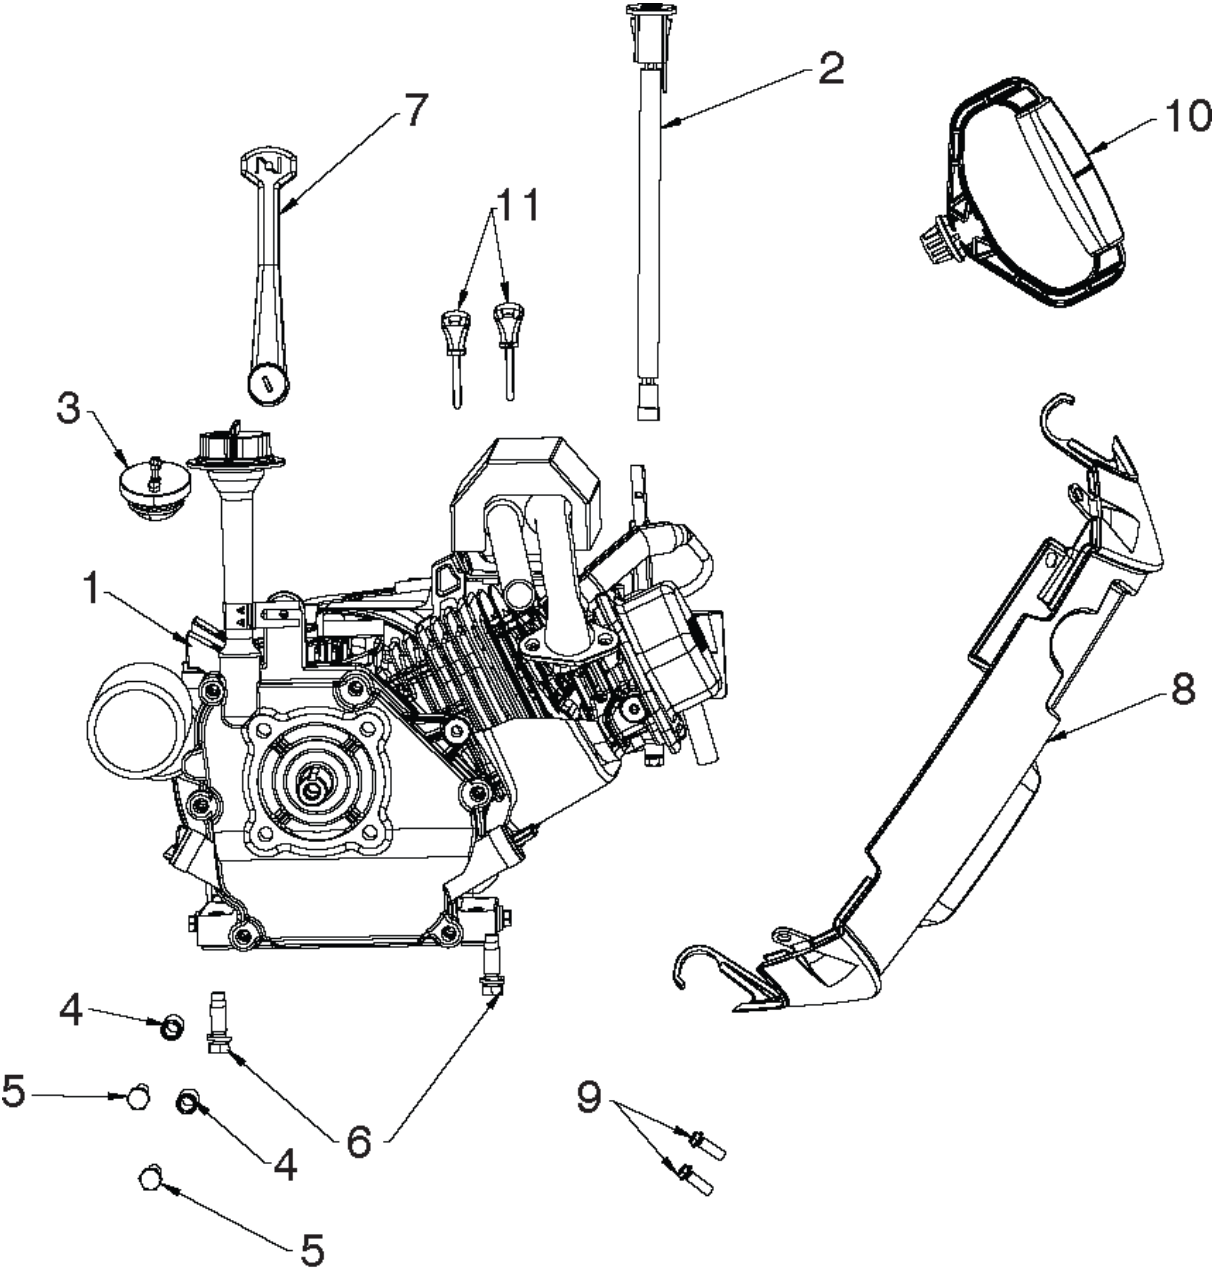

06.02.020-A

ENGINE

ST131,96181001300, 2014-07

Спр. №	Код	Описание	Замечание	КОЛ Наб.
1	580 81 10-01	Продукция		1
2	580 85 02-01	MICRO SWITCH		1
3	532 43 62-35	PRIMER		1
4	532 43 48-57	Втулка		1
5	532 43 55-78	SCREW		1
6	532 15 04-06	BOLT 0 16X32		1
7	532 43 48-74	Привод дросселя		1
8	532 44 34-24	КРЫШКА		1
9	817 41 13-12	SCREW		1
10	532 44 38-99	Ручка стартера		1
11	532 44 30-59	Бак для воды		1