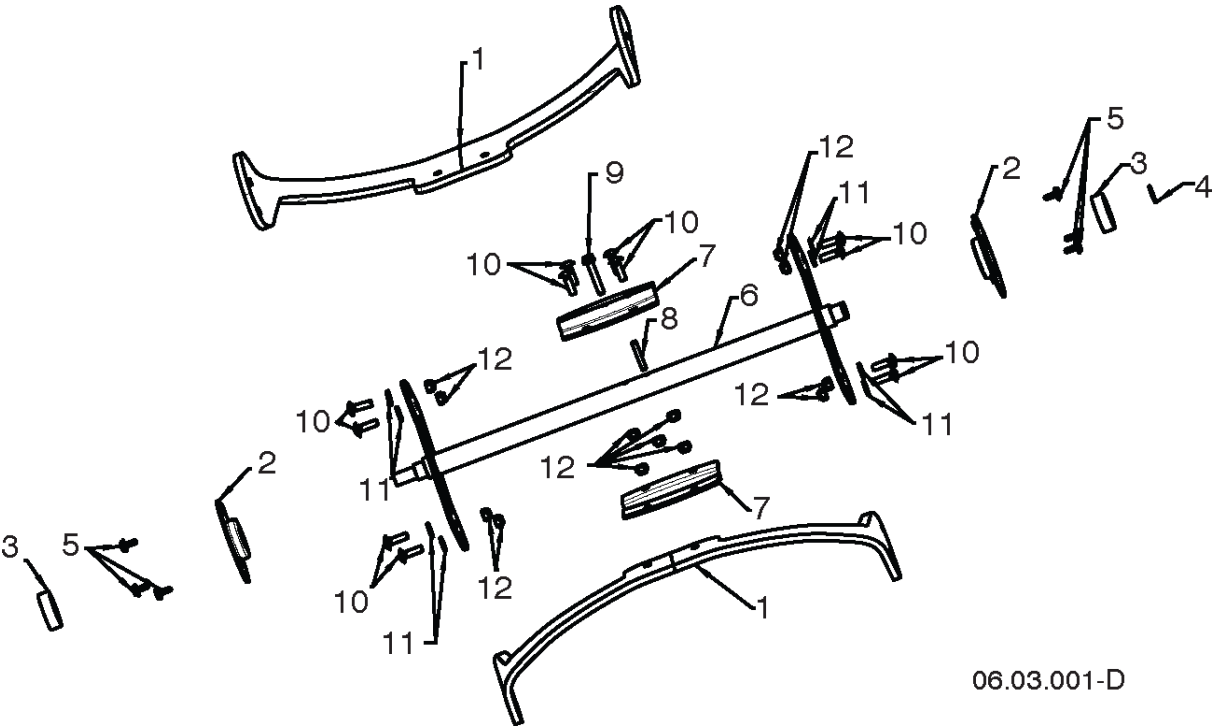

SPARE PARTS LIST

SNOW BLOWERS/THROWERS

ST131,96181001300, 2014-07

06.03.001-D

Спр. №	Код	Описание	Замечание	КОЛ Наб.
1	532 44 27-59	Нож для обрез.веток 80 см		1
2	580 85 55-01	BEARING SUPPORT		1
3	532 43 76-22	Игольчатый подшипник		1
4	812 00 00-28	CLAMP		1
5	817 06 04-08	SCREW		1
6	532 43 76-17	AUGER		1
7	580 85 54-01	Пластина		1
8	532 43 76-20	Гаечка 250PS		1
9	532 19 96-87	SCREW		1
10	872 11 04-07	BOLT 0 16X32		1
11	819 09 10-16	Шайба		1
12	532 13 20-04	Гайка		1

06.04.009-A

Спр. №	Код	Описание	Замечание	КОЛ Наб.
1	580 85 65-01	Пластина		1
2	587 23 81-01	CHUTE		1
3	580 85 56-01	Пластина		1
4	532 43 48-78	ARM		1
5	532 43 48-79	Пружина		1
6	819 13 24-16	Шайба		1
7	532 08 13-28	BOLT 0 16X32		1
8	532 13 20-04	Гайка		1
9	817 41 13-12	SCREW		1

06.04.022-A

Спр. №	Код	Описание	Замечание	КОЛ Наб.
1	532 44 34-25	AUGER		1
2	584 98 99-04	КРЫШКА	NON-DRIVE SIDE	1
3	584 99 00-04	КРЫШКА	DRIVE SIDE	1
4	819 13 13-16	Шайба		1
5	532 42 88-67	BOLT 0 16X32		1
6	817 41 13-12	SCREW		1
7	532 19 66-88	Гайка		1
8	532 44 22-50	FASTENER		1
9	532 44 42-62	SCREW		1
10	580 83 35-01	Пластина		1
11	819 09 10-16	Шайба		1

Спр. №	Код	Описание	Замечание	КОЛ Наб.
1	532 44 41-33	КРЫШКА	TOP	1
2	532 44 41-37	КРЫШКА	REAR UPPER	1
3	817 41 13-12	SCREW		1
4	532 19 66-88	Гайка		1
5	532 43 48-68	CLAMP		1
6	580 98 26-01	Топливный бак в сборе		1
7	532 14 68-48	НООР		1
8	581 07 55-01	ШАПКА ВЯЗАНАЯ		1
9	532 44 46-49	Уплотнение		1