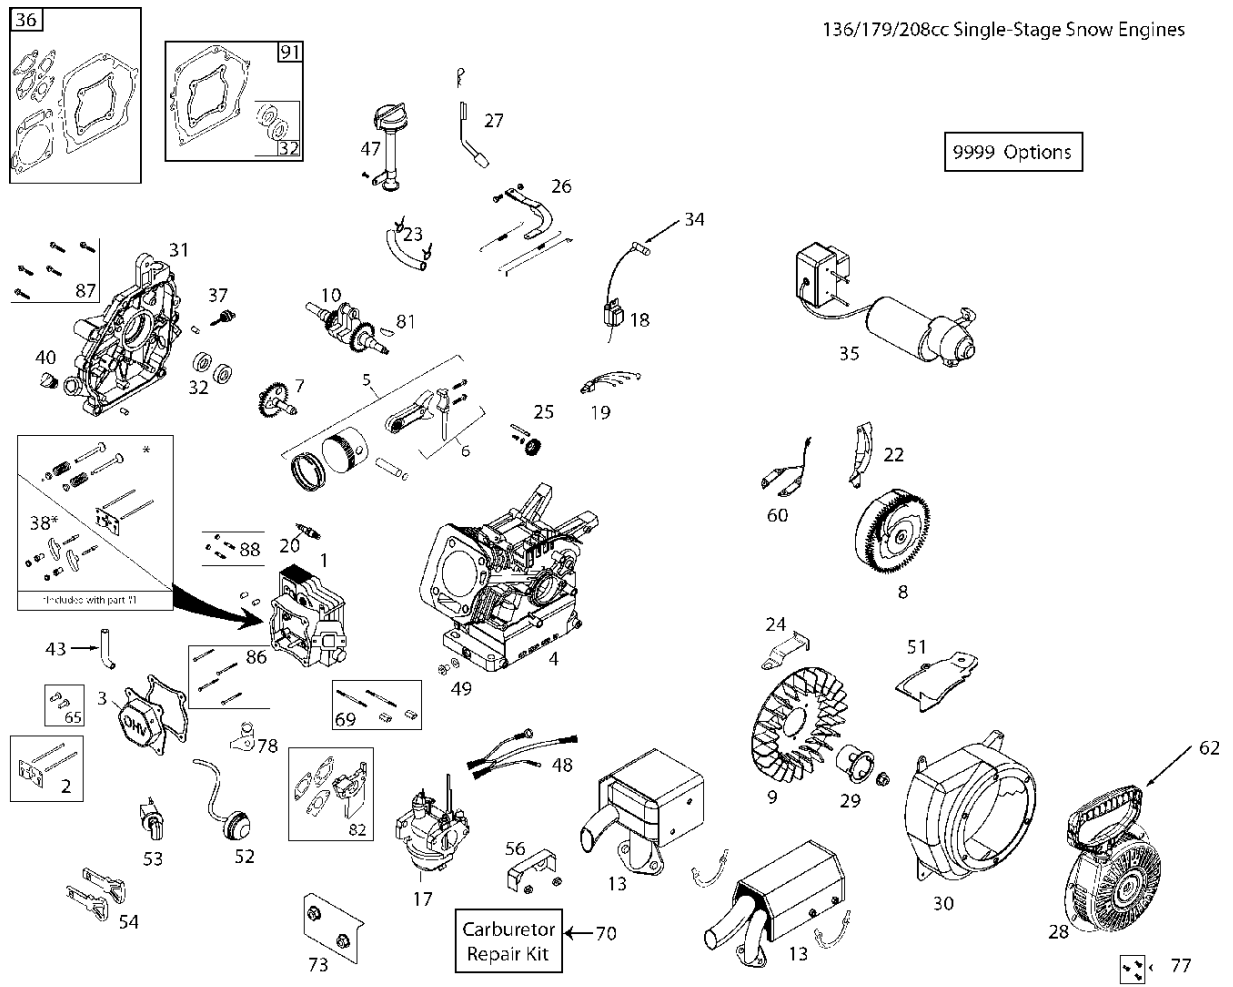

06.01.001-B

DRIVE

ST131,96181001300, 2014-07

Спр. №	Код	Описание	Замечание	КОЛ Наб.
1	580 85 53-01	ARM		1
2	532 16 60-43	Шкив		1
3	532 43 48-59	Пружина		1
4	817 06 06-20	SCREW	TORQUE 13-18 FT-LBS	1
5	817 06 06-20	SCREW	TORQUE 22-27 FT-LBS	1
6	532 19 90-92	Втулка		1
7	532 44 30-18	Сцепление		1
8	532 14 50-06	CLAMP		1
9	532 43 45-02	HOLDER		1
10	532 43 53-83	Шкив		1
11	532 43 72-61	Ремень приводной 272K 14"		1
12	532 43 48-60	Втулка		1
13	532 42 64-90	Шкив		1
14	532 85 10-74	Шайба		1
15	532 43 08-17	BOLT 0 16X32		1