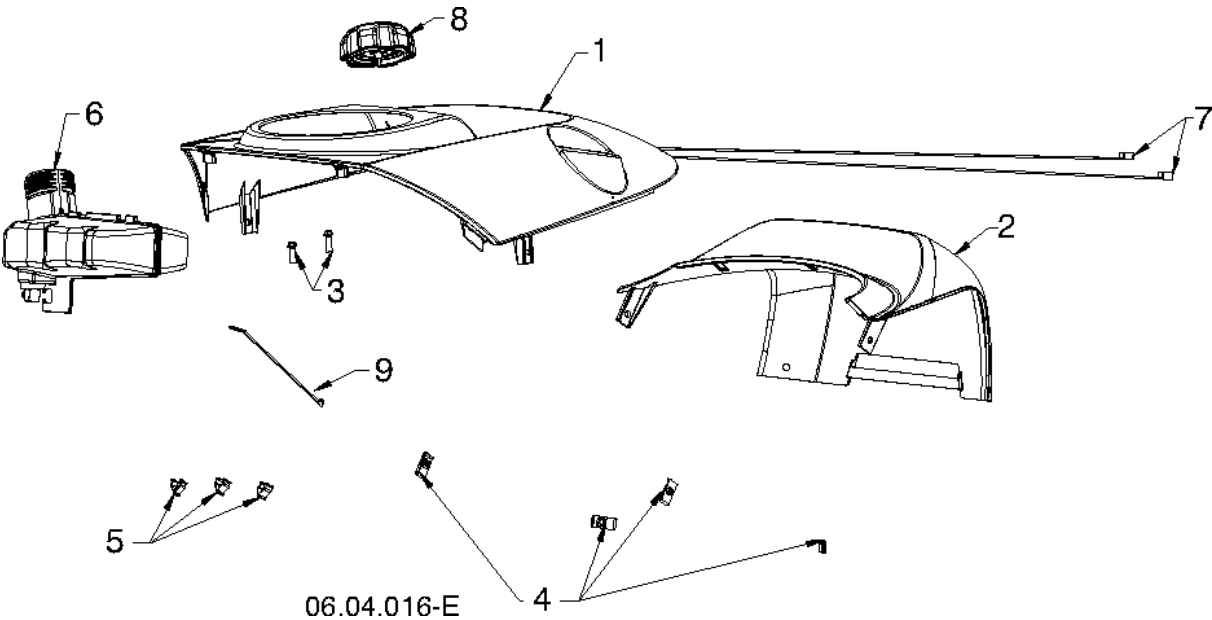

Спр. №	Код	Описание	Замечание	КОЛ Наб.
1	532 44 41-33	КРЫШКА	TOP	1
2	532 44 41-37	КРЫШКА	REAR UPPER	1
3	817 41 13-12	SCREW		1
4	532 19 66-88	Гайка		1
5	532 43 48-68	CLAMP		1
6	580 98 26-01	Топливный бак в сборе		1
7	532 14 68-48	НООР		1
8	581 07 55-01	ШАПКА ВЯЗАНАЯ		1
9	532 44 46-49	Уплотнение		1