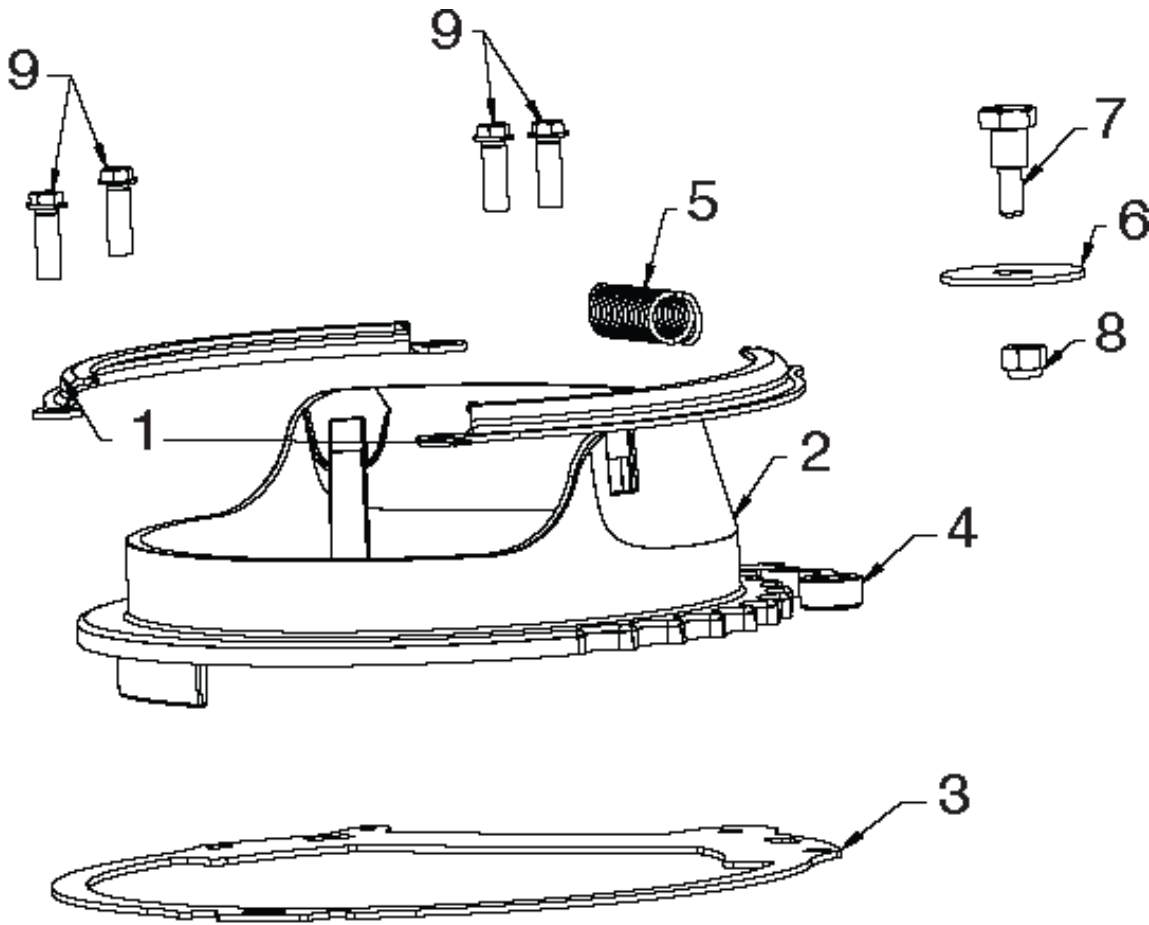

SPARE PARTS LIST

SNOW BLOWERS/THROWERS

ST131,96181001300, 2014-07

06.03.001-D

Спр. №	Код	Описание	Замечание	КОЛ Наб.
1	532 44 27-59	Нож для обрез.веток 80 см		1
2	580 85 55-01	BEARING SUPPORT		1
3	532 43 76-22	Игольчатый подшипник		1
4	812 00 00-28	CLAMP		1
5	817 06 04-08	SCREW		1
6	532 43 76-17	AUGER		1
7	580 85 54-01	Пластина		1
8	532 43 76-20	Гаечка 250PS		1
9	532 19 96-87	SCREW		1
10	872 11 04-07	BOLT 0 16X32		1
11	819 09 10-16	Шайба		1
12	532 13 20-04	Гайка		1

06.04.009-A

Спр. №	Код	Описание	Замечание	КОЛ Наб.
1	580 85 65-01	Пластина		1
2	587 23 81-01	CHUTE		1
3	580 85 56-01	Пластина		1
4	532 43 48-78	ARM		1
5	532 43 48-79	Пружина		1
6	819 13 24-16	Шайба		1
7	532 08 13-28	BOLT 0 16X32		1
8	532 13 20-04	Гайка		1
9	817 41 13-12	SCREW		1

Спр. №	Код	Описание	Замечание	КОЛ Наб.
1	583 75 82-01	CHUTE.GREY.EURO		1
2	532 44 34-31	DEFLECTOR		1
3	587 41 21-01	Передняя ручка 371K		1
4	532 44 41-40	Защита		1
5	532 43 66-22	Пружина		1
6	532 44 22-51	Гайка		1
7	532 43 73-18	BOLT 0 16X32		1
8	873 97 05-00	Гайка		1
9	532 13 20-04	Гайка		1
10	532 44 46-82	BOLT 0 16X32		1
11	872 11 05-10	BOLT 0 16X32		1
12	819 13 13-16	Шайба		1
13	532 19 19-38	КНОВ		1
14	532 14 00-62	ШАПКА ВЯЗАНАЯ		1