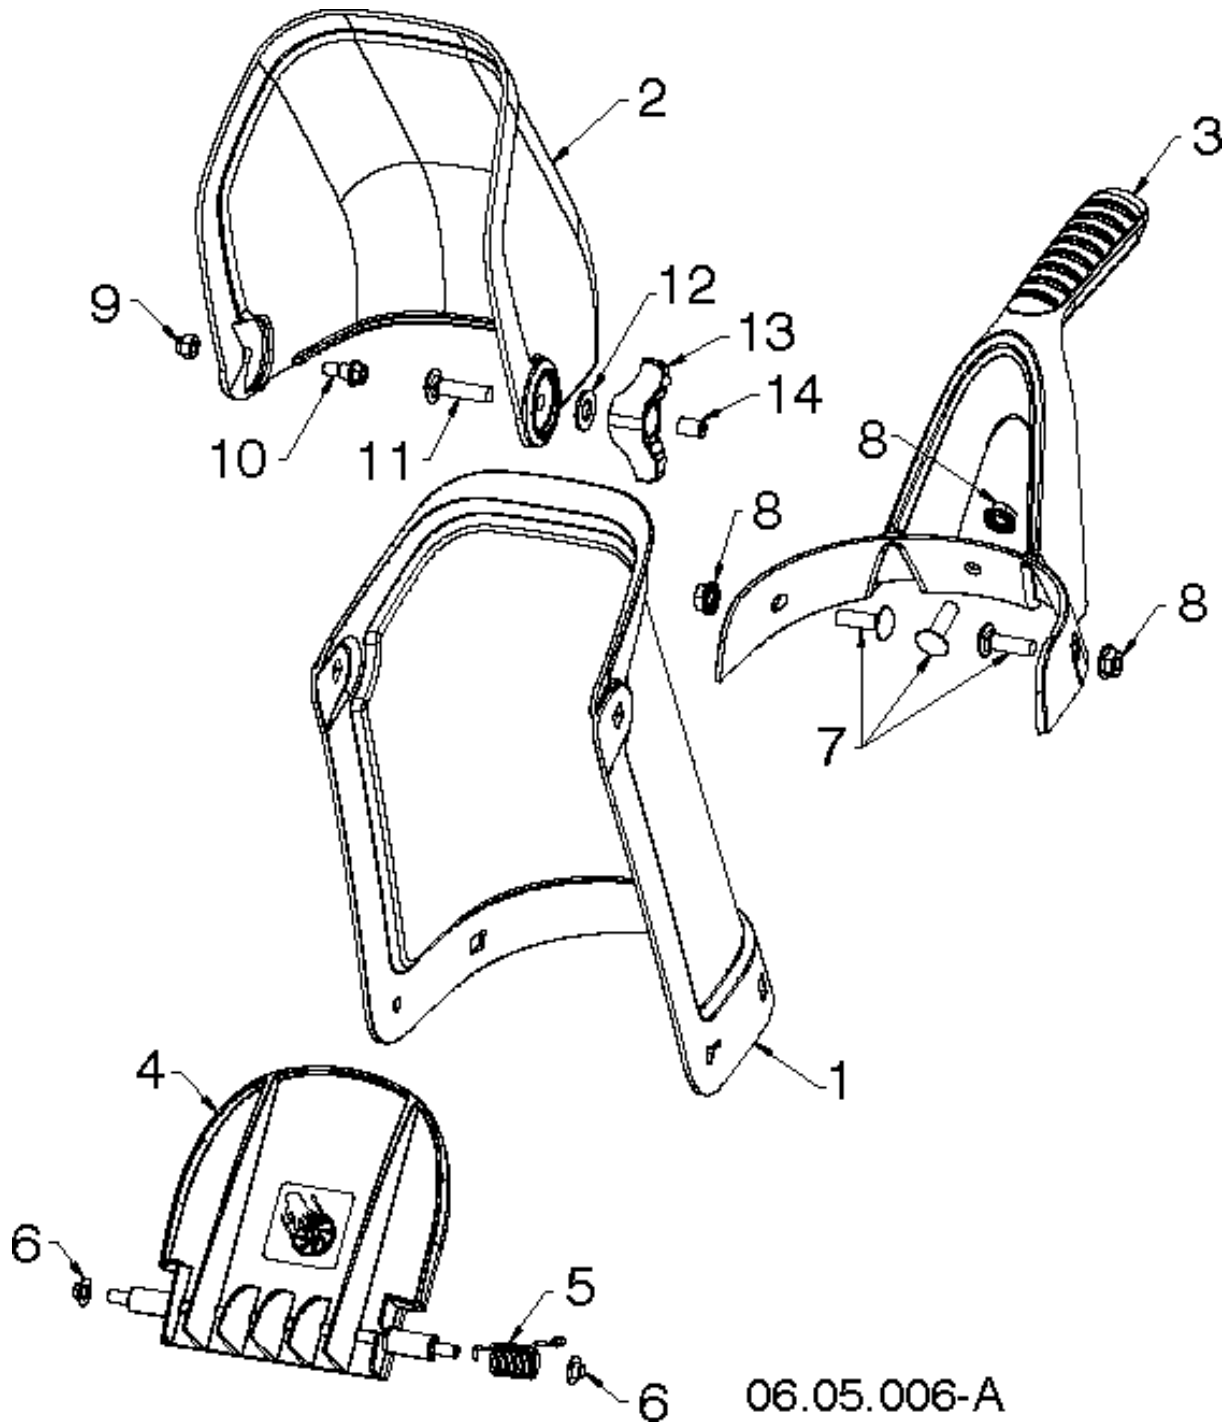

SPARE PARTS LIST

SNOW BLOWERS/THROWERS

ST131,96181001300, 2014-07

06.03.001-D

Спр. №	Код	Описание	Замечание	КОЛ Наб.
1	532 44 27-59	Нож для обрез.веток 80 см		1
2	580 85 55-01	BEARING SUPPORT		1
3	532 43 76-22	Игольчатый подшипник		1
4	812 00 00-28	CLAMP		1
5	817 06 04-08	SCREW		1
6	532 43 76-17	AUGER		1
7	580 85 54-01	Пластина		1
8	532 43 76-20	Гаечка 250PS		1
9	532 19 96-87	SCREW		1
10	872 11 04-07	BOLT 0 16X32		1
11	819 09 10-16	Шайба		1
12	532 13 20-04	Гайка		1

06.04.009-A

Спр. №	Код	Описание	Замечание	КОЛ Наб.
1	580 85 65-01	Пластина		1
2	587 23 81-01	CHUTE		1
3	580 85 56-01	Пластина		1
4	532 43 48-78	ARM		1
5	532 43 48-79	Пружина		1
6	819 13 24-16	Шайба		1
7	532 08 13-28	BOLT 0 16X32		1
8	532 13 20-04	Гайка		1
9	817 41 13-12	SCREW		1

Спр. №	Код	Описание	Замечание	КОЛ Наб.
1	583 75 82-01	CHUTE.GREY.EURO		1
2	532 44 34-31	DEFLECTOR		1
3	587 41 21-01	Передняя ручка 371K		1
4	532 44 41-40	Защита		1
5	532 43 66-22	Пружина		1
6	532 44 22-51	Гайка		1
7	532 43 73-18	BOLT 0 16X32		1
8	873 97 05-00	Гайка		1
9	532 13 20-04	Гайка		1
10	532 44 46-82	BOLT 0 16X32		1
11	872 11 05-10	BOLT 0 16X32		1
12	819 13 13-16	Шайба		1
13	532 19 19-38	КНОВ		1
14	532 14 00-62	ШАПКА ВЯЗАНАЯ		1