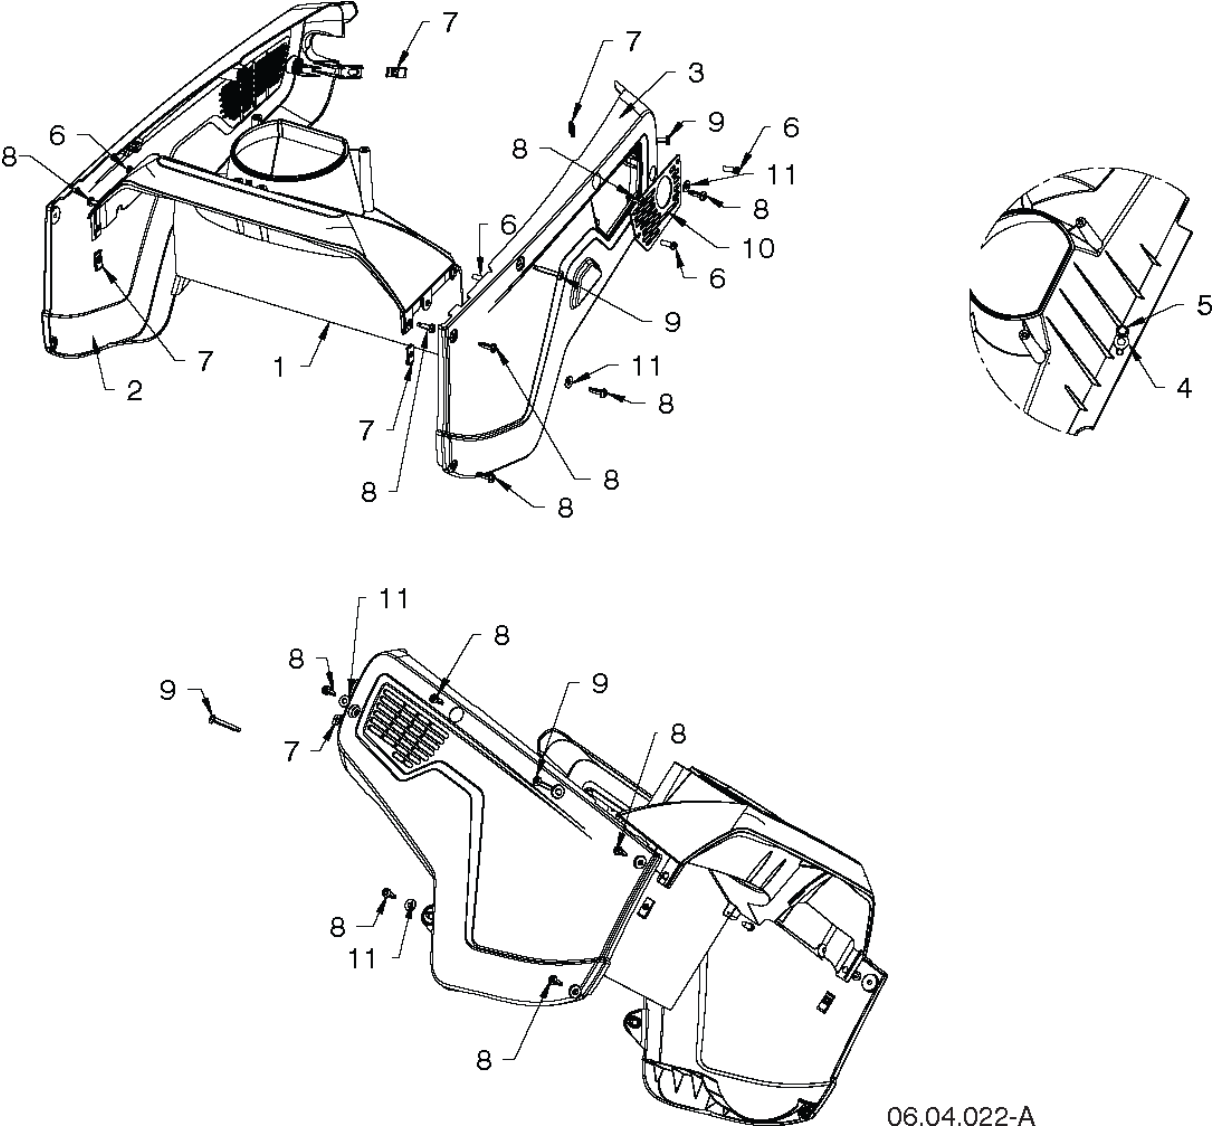

SPARE PARTS LIST

SNOW BLOWERS/THROWERS

ST131,96181001300, 2014-07

06.03.001-D

Спр. №	Код	Описание	Замечание	КОЛ Наб.
1	532 44 27-59	Нож для обрез.веток 80 см		1
2	580 85 55-01	BEARING SUPPORT		1
3	532 43 76-22	Игольчатый подшипник		1
4	812 00 00-28	CLAMP		1
5	817 06 04-08	SCREW		1
6	532 43 76-17	AUGER		1
7	580 85 54-01	Пластина		1
8	532 43 76-20	Гаечка 250PS		1
9	532 19 96-87	SCREW		1
10	872 11 04-07	BOLT 0 16X32		1
11	819 09 10-16	Шайба		1
12	532 13 20-04	Гайка		1

06.04.009-A

Спр. №	Код	Описание	Замечание	КОЛ Наб.
1	580 85 65-01	Пластина		1
2	587 23 81-01	CHUTE		1
3	580 85 56-01	Пластина		1
4	532 43 48-78	ARM		1
5	532 43 48-79	Пружина		1
6	819 13 24-16	Шайба		1
7	532 08 13-28	BOLT 0 16X32		1
8	532 13 20-04	Гайка		1
9	817 41 13-12	SCREW		1

Спр. №	Код	Описание	Замечание	КОЛ Наб.
1	583 75 82-01	CHUTE.GREY.EURO		1
2	532 44 34-31	DEFLECTOR		1
3	587 41 21-01	Передняя ручка 371K		1
4	532 44 41-40	Защита		1
5	532 43 66-22	Пружина		1
6	532 44 22-51	Гайка		1
7	532 43 73-18	BOLT 0 16X32		1
8	873 97 05-00	Гайка		1
9	532 13 20-04	Гайка		1
10	532 44 46-82	BOLT 0 16X32		1
11	872 11 05-10	BOLT 0 16X32		1
12	819 13 13-16	Шайба		1
13	532 19 19-38	КНОВ		1
14	532 14 00-62	ШАПКА ВЯЗАНАЯ		1

Спр. №	Код	Описание	Замечание	КОЛ Наб.
1	532 44 41-33	КРЫШКА	TOP	1
2	532 44 41-37	КРЫШКА	REAR UPPER	1
3	817 41 13-12	SCREW		1
4	532 19 66-88	Гайка		1
5	532 43 48-68	CLAMP		1
6	580 98 26-01	Топливный бак в сборе		1
7	532 14 68-48	НООР		1
8	581 07 55-01	ШАПКА ВЯЗАНАЯ		1
9	532 44 46-49	Уплотнение		1