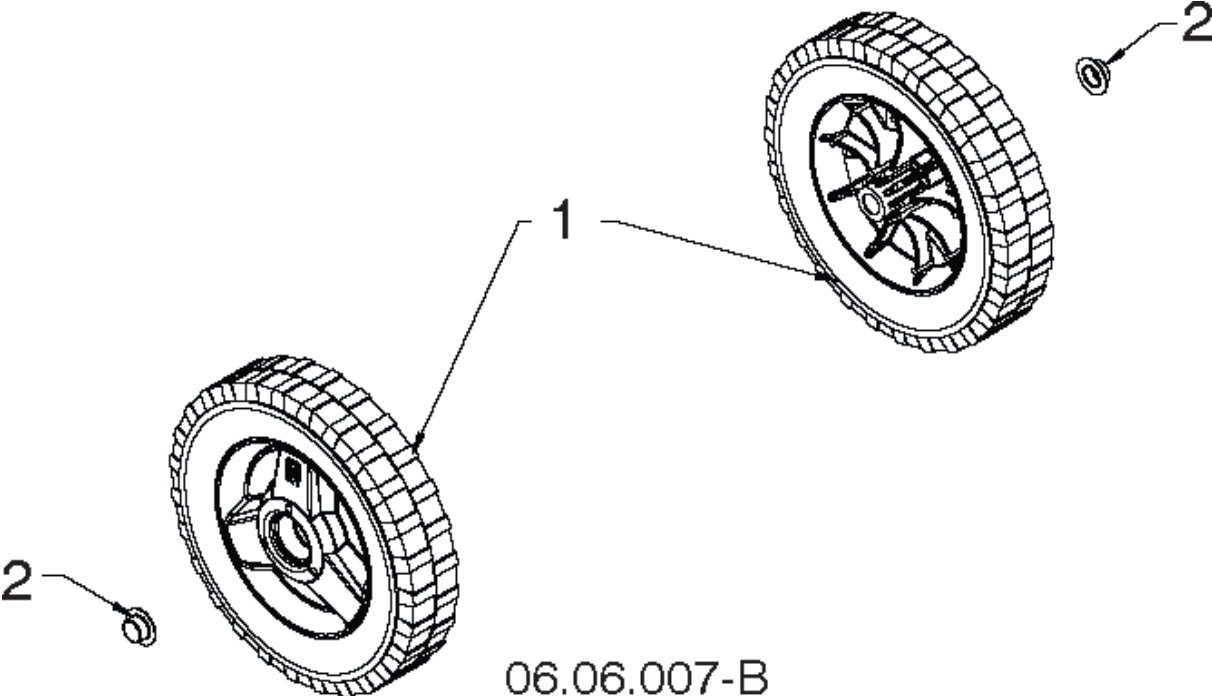

WHEELS & TIRES

ST131,96181001300, 2014-07

Спр. №	Код	Описание	Замечание	КОЛ Наб.
1	532 44 21-20	WHEEL		1
2	532 43 54-17	Гайка		1