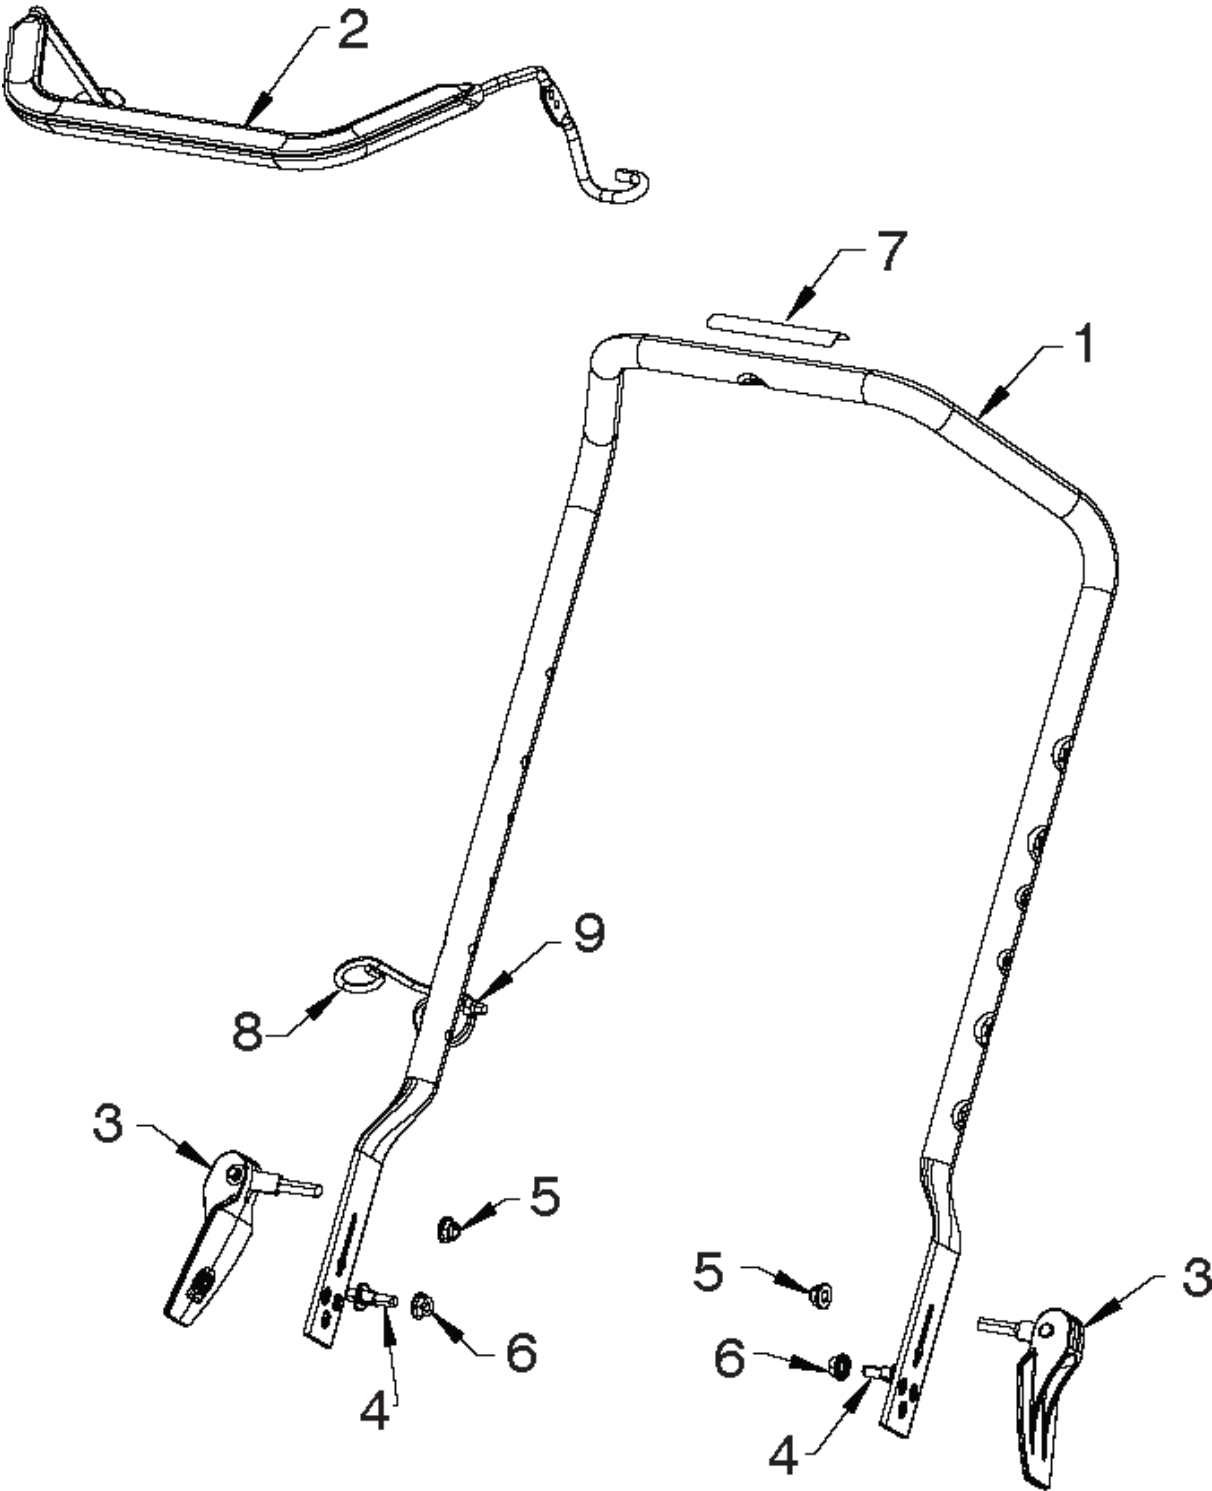

06.07.006-A

Спр. №	Код	Описание	Замечание	КОЛ Наб.
1	532 44 34-32	Передняя ручка 371К		1
2	532 44 34-33	ВАИЛ		1
3	532 44 30-21	Винт		1
4	532 19 92-55	Ручка серебряная		1
5	532 44 22-48	Гайка		1
6	873 97 05-00	Гайка		1
7	532 43 75-06	Наклейка		1
8	532 44 22-34	РОРЕ		1
9	532 13 20-04	Гайка		1