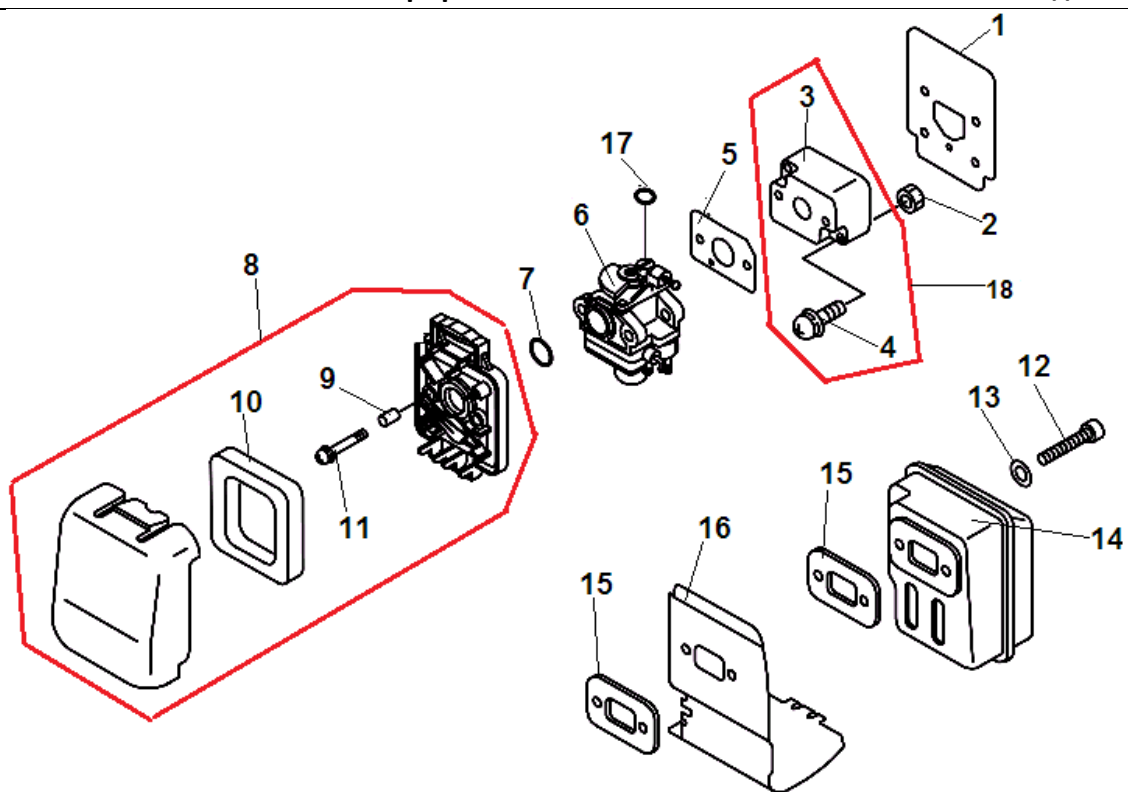

№	Артикул	Наименование	К-во	№	Артикул	Наименование	К-во
1	V103000240	Прокладка под теплоизолятор	1	10	13031044330	Фильтр воздушный	1
2	90050000005	Гайка М5	2	11	90024205064	Винт 5x64	2
3	13001744330	Теплоизолятор	1	12	90010505055	Болт 5x55	2
4	90023805020	Болт 5x20	2	13	90060000005	Шайба 5	2
5	V103000251	Прокладка под карбюратор	1	14	A300000350	Глушитель	1
6	A021000550	Карбюратор	1	15	V104000160	Прокладка глушителя	2
7	90072000015	Кольцо уплотнительное карбюратора	1	16	A320000251	Охлаждающий лист	1
8	A027000010	Крышка воздушного фильтра комплект	1	17	V490000440	Пружина фиксатора троса газа	1