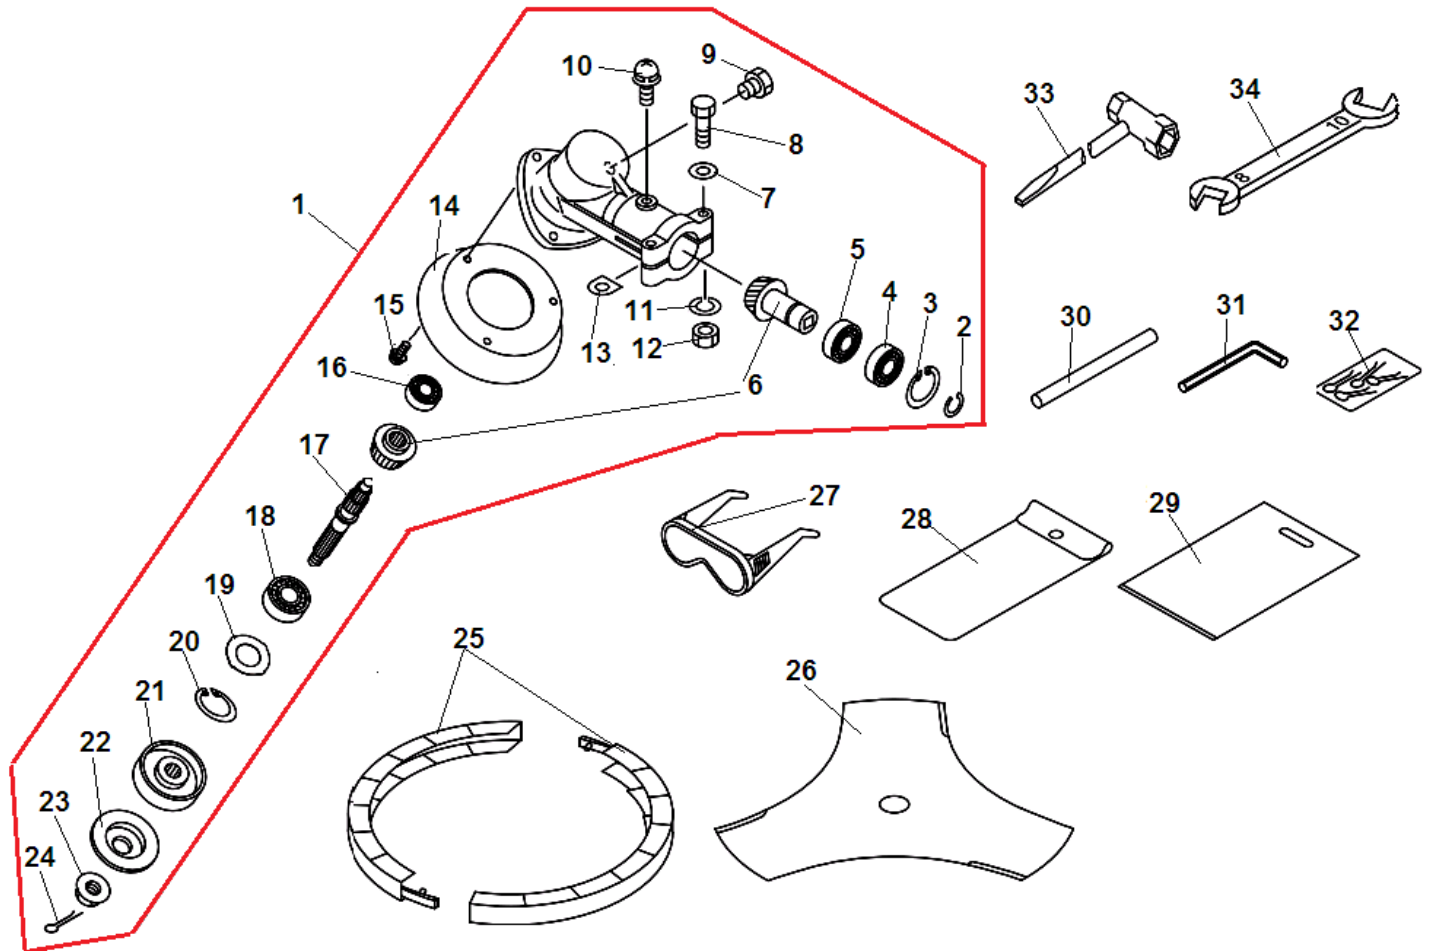

№	Артикул	Наименование	К-во	№	Артикул	Наименование	К-во
1	P021039940	Редуктор	1	18	90081206201	Подшипник 6201	1
2	90070600010	Кольцо стопорное 10	1	19	V340000180	Шайба	1
3	90070200022	Кольцо стопорное 22	1	20	90070200032	Кольцо стопорное	1
4	90085806900	Подшипник 6900Z	1	21	C535000941	Шайба защитная	1
5	90085506900	Подшипник 6900	1	22	61031404131	Шайба ножа прижимная	1
6	61030044830	Шестерни редуктора (пара)	1	23	90051100010	Гайка крепления ножа M10x1,25L	1
7	90060000005	Шайба 5	2	24	90030020022	Шплинт 2x22	1
8	90010005035	Болт 5x35	2	25	P021007470	Защита ножа	1
9	61043450031	Болт 8x8	1	26	X405-000011	Нож трехлопастной	1
10	90024205010	Винт 5x10	1	27	X690000050	Очки защитные	1
11	90060000005	Шайба 5	2	28	89851007130	Сумка для инструмента	1
12	90050000005	Гайка M5	2	29	X698000040	Чехол	1
13	61023904130	Шайба	2	30	X606000080	Стопор	1
14	C536000030	Чашка защитная	1	31	X605000200	Ключ Г-образный 4 мм	1
15	90023805020	Винт 5x20	3	32	89850201130	Шплинт гайки (набор 10 шт)	1
16	9406000609	Подшипник 609	1	33	X602000020	Ключ комбинированный 17/19 L200	1
17	C534000270	Вал выходной	1	34	89511200330	Ключ 8x10	1