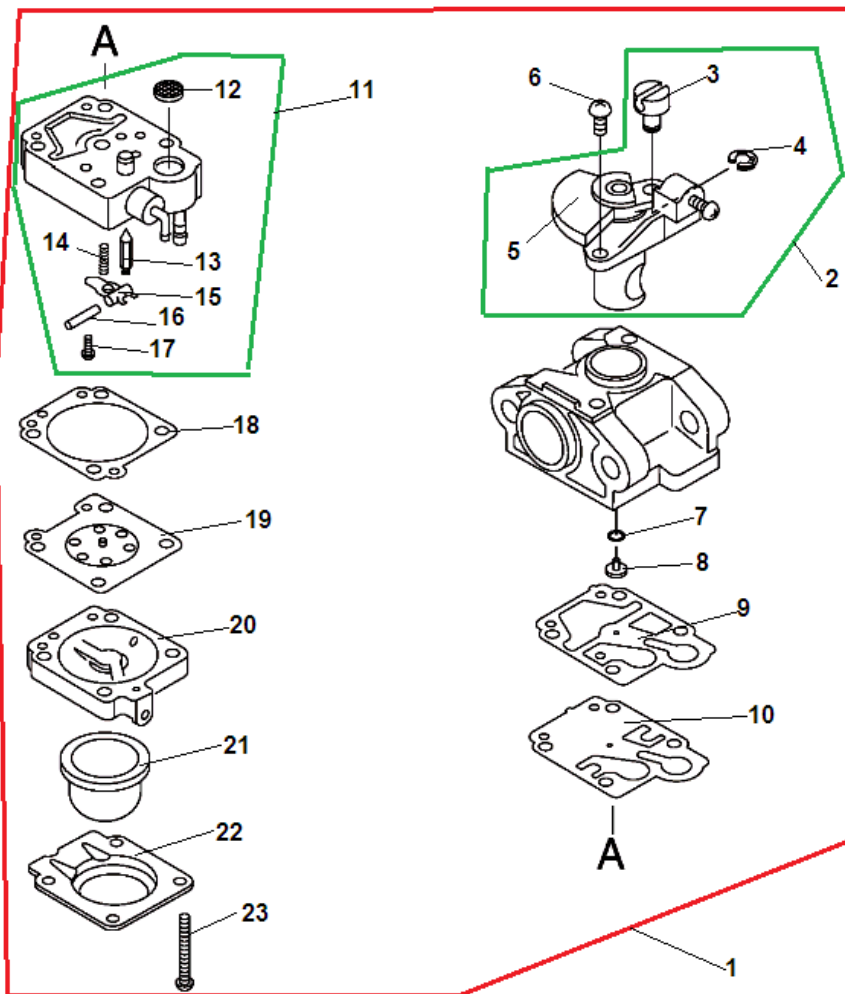

№	Артикул	Наименование	К-во	№	Артикул	Наименование	К-во
1	A021000550	Карбюратор	1	13	12313719830	Игла впускная	1
2	P021048530	Крепление троса газа с клапаном (комплект)	1	14	12312205560	Пружина рычага	1
3	12317245130	Фиксатор троса газа	1	15	12312303930	Впускной регулировочный рычаг	1
4	12317307930	Стопор фиксатора	1	16	12313803930	Ось рычага	1
5	P003000840	Крепление троса газа с клапаном	1	17	12313905560	Винт крепления рычага	1
6	12311444330	Винт крепления поворотного клапана	2	18	12314005560	Прокладка регулировочной мембраны	1
7	12318340630	Кольцо уплотнительное жиклера	1	19	P003000090	Мембрана регулировочная	1
8	12318444330	Топливный жиклер #37	1	20	12318005560	Корпус праймера	1
9	12312540630	Прокладка насосной мембраны	1	21	12318140630	Колпачек праймера	1
10	12311240630	Мембрана насосная	1	22	12314205560	Крышка праймера	1
11	12317905560	Средняя часть карбюратора(секция регулировки подачи топлива)	1	23	12311005560	Болт крепления крышки	4
12	12312610631	Фильтр сетчатый	1	24