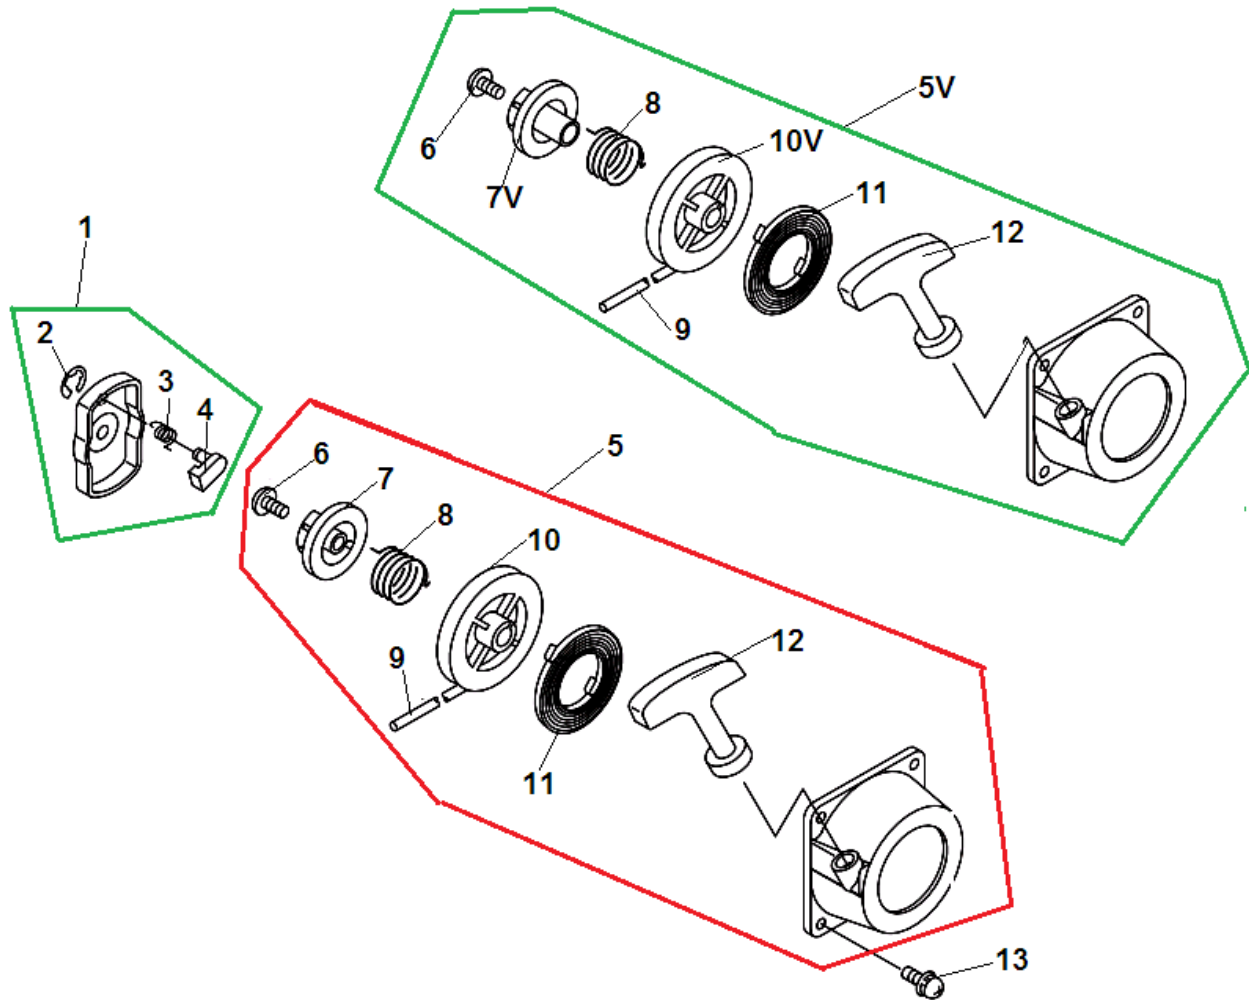

| № | Артикул     | Наименование           | К-во | №  | Артикул     | Наименование                     | К-во |
|---|-------------|------------------------|------|----|-------------|----------------------------------|------|
| 1 | A172000320  | Корпус сцепления       | 1    | 10 | 15660152131 | Магнето                          | 1    |
| 2 | 9136304016  | Винт 4x16              | 4    | 11 | 90016204022 | Болт 4x22                        | 2    |
| 3 | 17500544331 | Барабан сцепления      | 1    | 12 | 16201052830 | Провод выключения зажигания      | 1    |
| 4 | 17500056831 | Сцепление              | 1    | 13 | 61092255931 | Амортизатор штанги               | 1    |
| 5 | A409000000  | Маховик                | 1    | 14 | 9111805028  | Болт 5x28                        | 1    |
| 6 | BPMR7A      | Свеча зажигания        | 1    | 15 | 17531320430 | Кольцо барабана сцепления        | 1    |
| 7 | 15901103432 | Пружина колпачка свечи | 1    | 16 | V315000030  | Шайба амортизатора 33.5x41.0x0.5 | 1    |
| 8 | 15901203433 | Колпачок свечи         | 1    | 17 | 66031655630 | Стопор амортизатора штанги       | 1    |
| 9 | 15611240630 | Заглушка               | 1    | 18 |             |                                  |      |