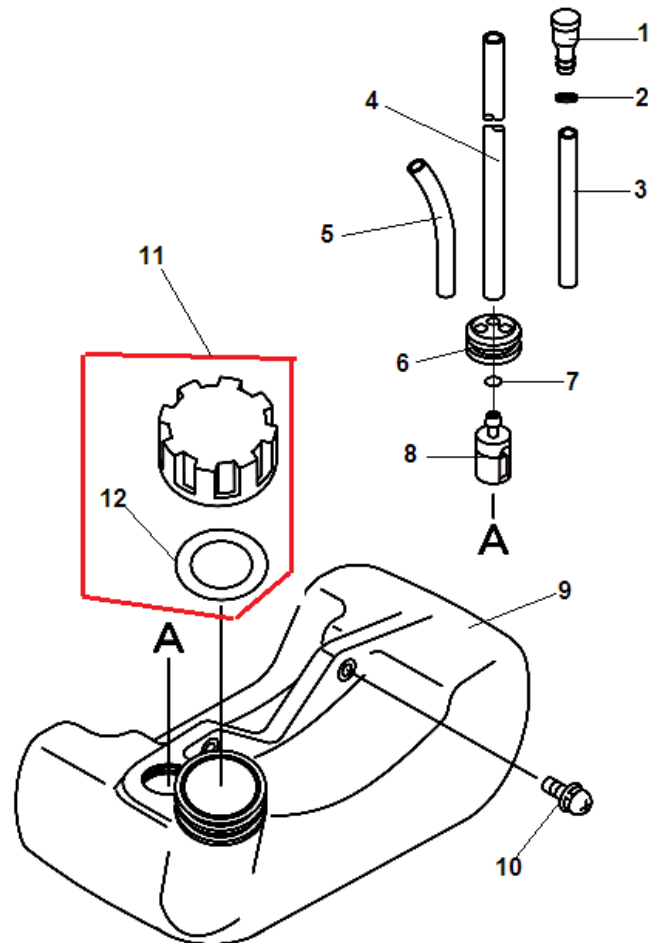

№	Артикул	Наименование	К-во	№	Артикул	Наименование	К-во
1	13130056431	Сапун топливного бака	1	7	13201309820	Хомут шланга б	1
2	13011100530	Хомут шланга 5	1	8	13120507321	Фильтр топливный	1
3	V471001200	Шланг сапуна 3x5x70	1	9	A350000032	Корпус топливного бака	1
4	V471001190	Шланг топливный 3x5x180	1	10	90024305016	Винт 5x16	2
5	13271750430	Шланг праймера 3x6x70	1	11	13100455830	Пробка топливного бака	1