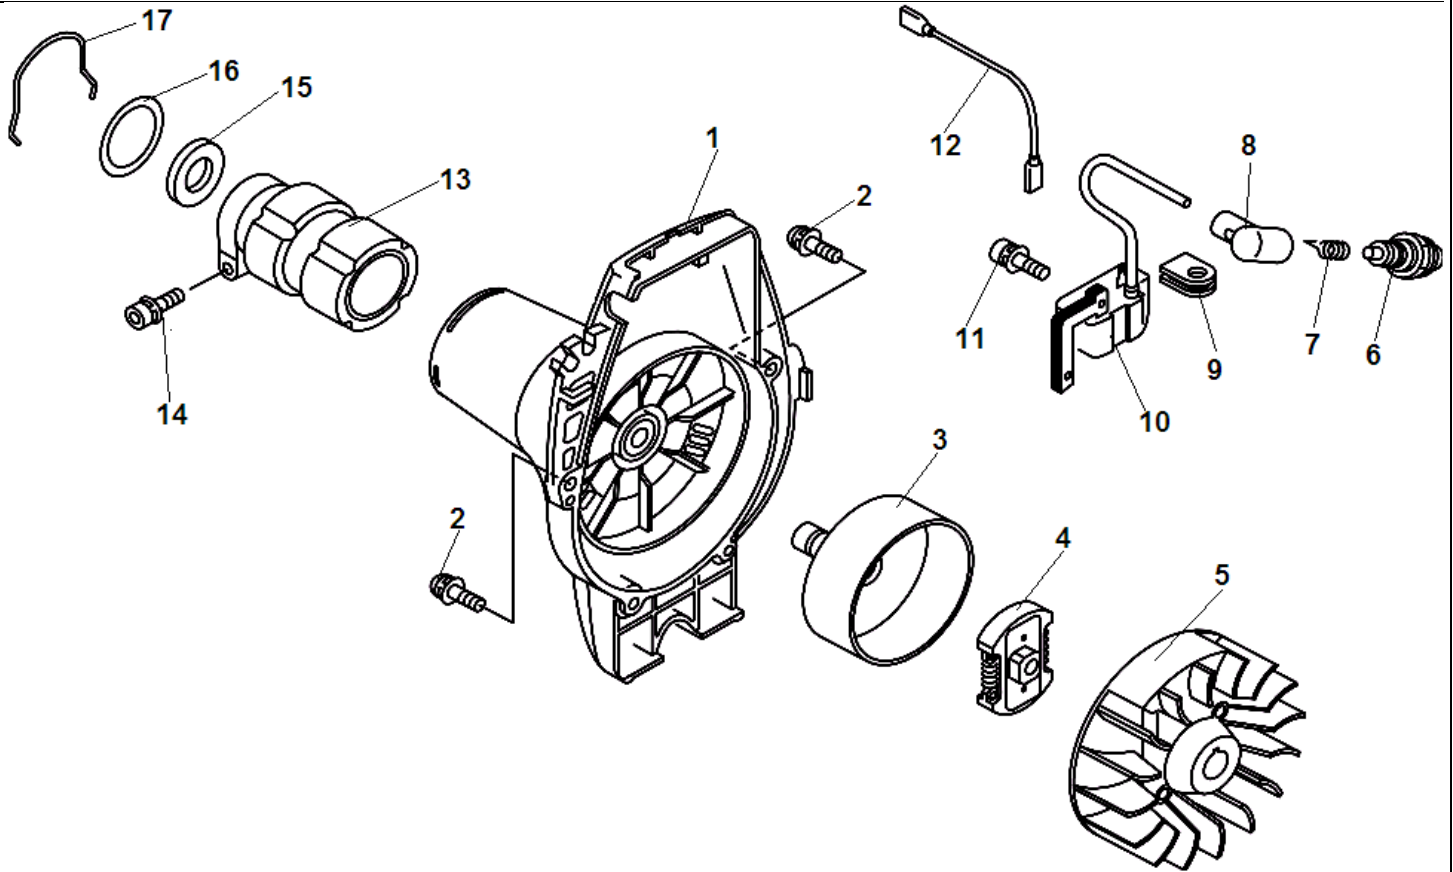

| № | Артикул     | Наименование           | К-во | №  | Артикул     | Наименование                     | К-во |
|---|-------------|------------------------|------|----|-------------|----------------------------------|------|
| 1 | A172000320  | Корпус сцепления       | 1    | 10 | 15660152131 | Магнето                          | 1    |
| 2 | 9136304016  | Винт 4x16              | 4    | 11 | 90016204022 | Болт 4x22                        | 2    |
| 3 | 17500544331 | Барабан сцепления      | 1    | 12 | 16201052830 | Провод выключения зажигания      | 1    |
| 4 | 17500056831 | Сцепление              | 1    | 13 | 61092255931 | Амортизатор штанги               | 1    |
| 5 | A409000000  | Маховик                | 1    | 14 | 9111805028  | Болт 5x28                        | 1    |
| 6 | BPMR7A      | Свеча зажигания        | 1    | 15 | 17531320430 | Кольцо барабана сцепления        | 1    |
| 7 | 15901103432 | Пружина колпачка свечи | 1    | 16 | V315000030  | Шайба амортизатора 33.5x41.0x0.5 | 1    |
| 8 | 15901203433 | Колпачок свечи         | 1    | 17 | 66031655630 | Стопор амортизатора штанги       | 1    |
| 9 | 15611240630 | Заглушка               | 1    | 18 |             |                                  |      |