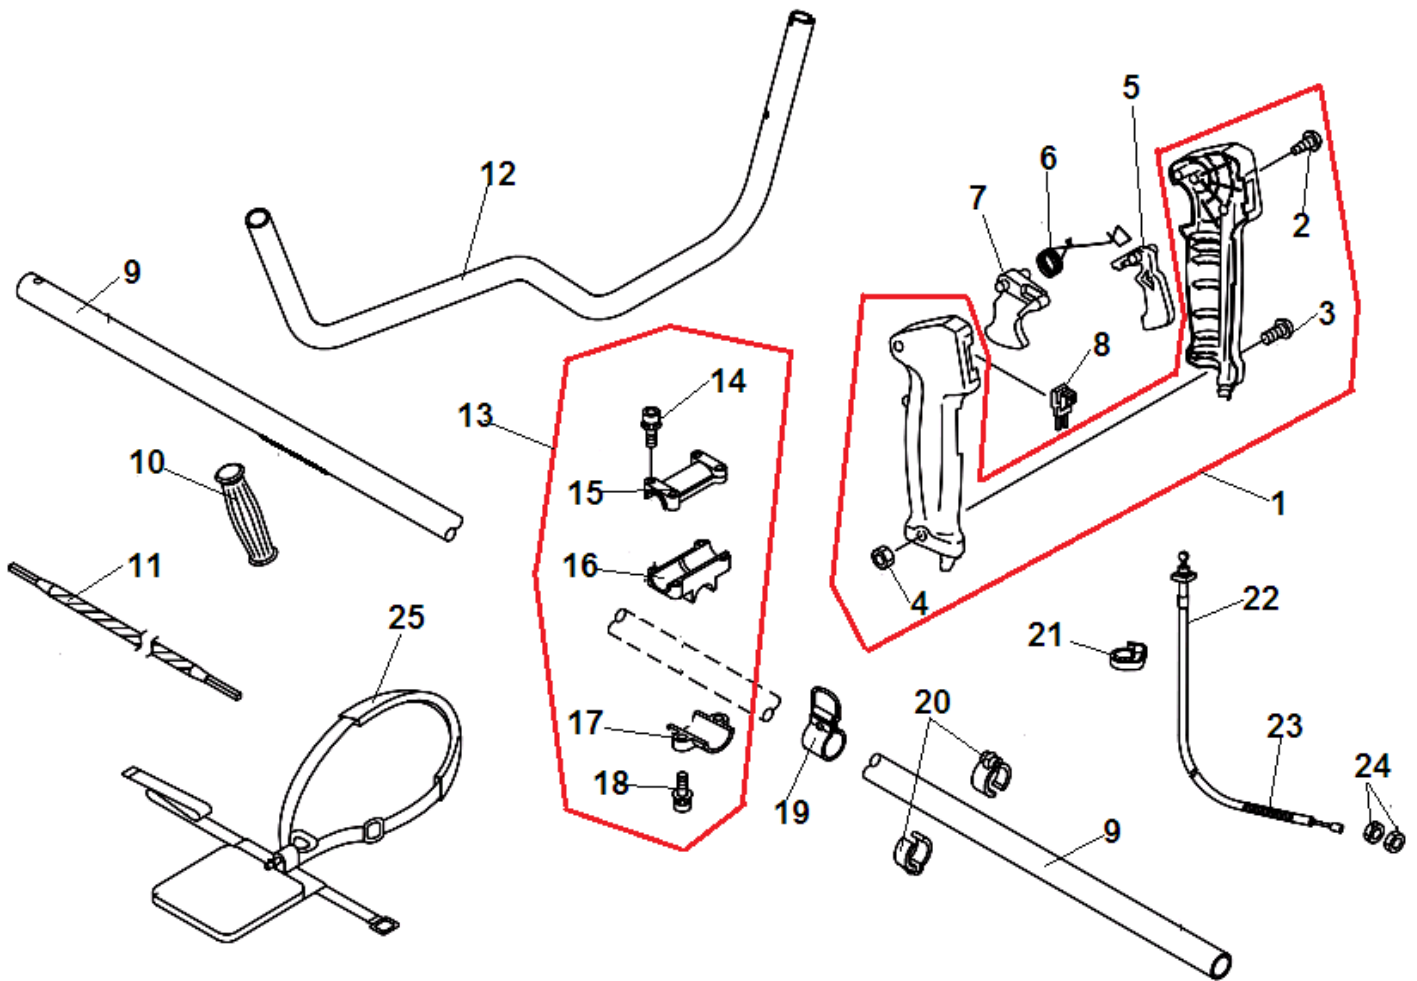

№	Артикул	Наименование	К-во	№	Артикул	Наименование	К-во
1	35110247530	Рукоятка управления	1	14	9111805025	Болт 5x25	4
2	90024603025	Винт 3x25	4	15	35131322332	Кронштейн верхний	1
3	90022005030	Винт 5x30	1	16	35131222331	Кронштейн средний	1
4	90050000005	Гайка М5	1	17	35131422332	Кронштейн нижний	1
5	17801205960	Стопорный рычаг курка газа	1	18	9111805025	Болт 5x25	2
6	17801335631	Пружина стопора курка газа	1	19	30120046830	Хомут для ремня	1
7	17801005960	Курок газа	1	20	22492452130	Хомут для кабеля	1
8	A440000881	Выключатель с проводами	1	21	15911209961	Хомут для кабеля	1
9	P021039930	Штанга	1	22	V430001980	Трос газа	1
10	35131102330	Набалдашник рукоятки	1	23	16211056430	Гофра защитная троса	1
11	61001344730	Вал штанги	1	24	90050200006	Гайка М6	2
12	C400001390	Трубчатая ручка	1	25			
13	35130122333	Кронштейн крепления рукоятки	1	26