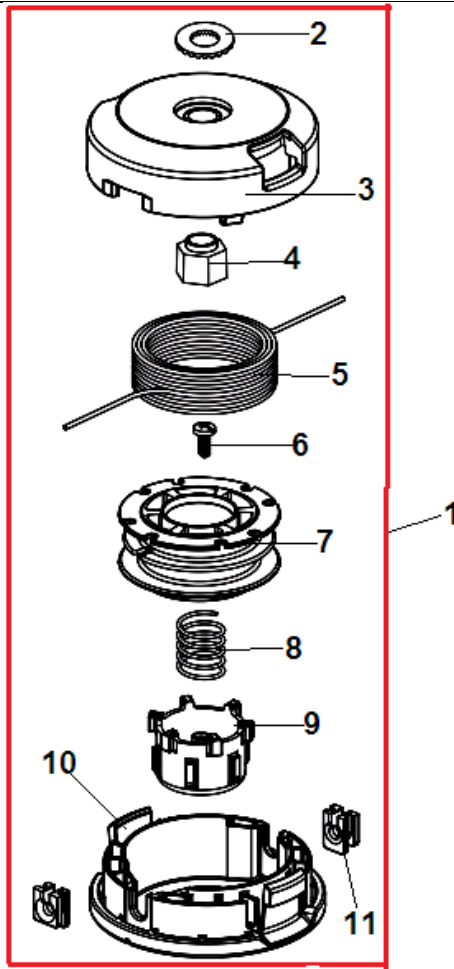

№	Артикул	Наименование	К-во	№	Артикул	Наименование	К-во
1	X047000570	Головка триммерная	1	7	P022025550	Катушка	1
2	V332000020	Шайба	1	8	P022025570	Пружина триммерной головки	1
3	P022025540	Корпус головки	1	9	P022025560	Кнопка головки	1
4	P022025620	Гайка	1	10	P022025530	Крышка головки	1
5	P022025600	Леска	1	11	P022025590	Направляющая лески	2
6	P022025580	Винт	1	12