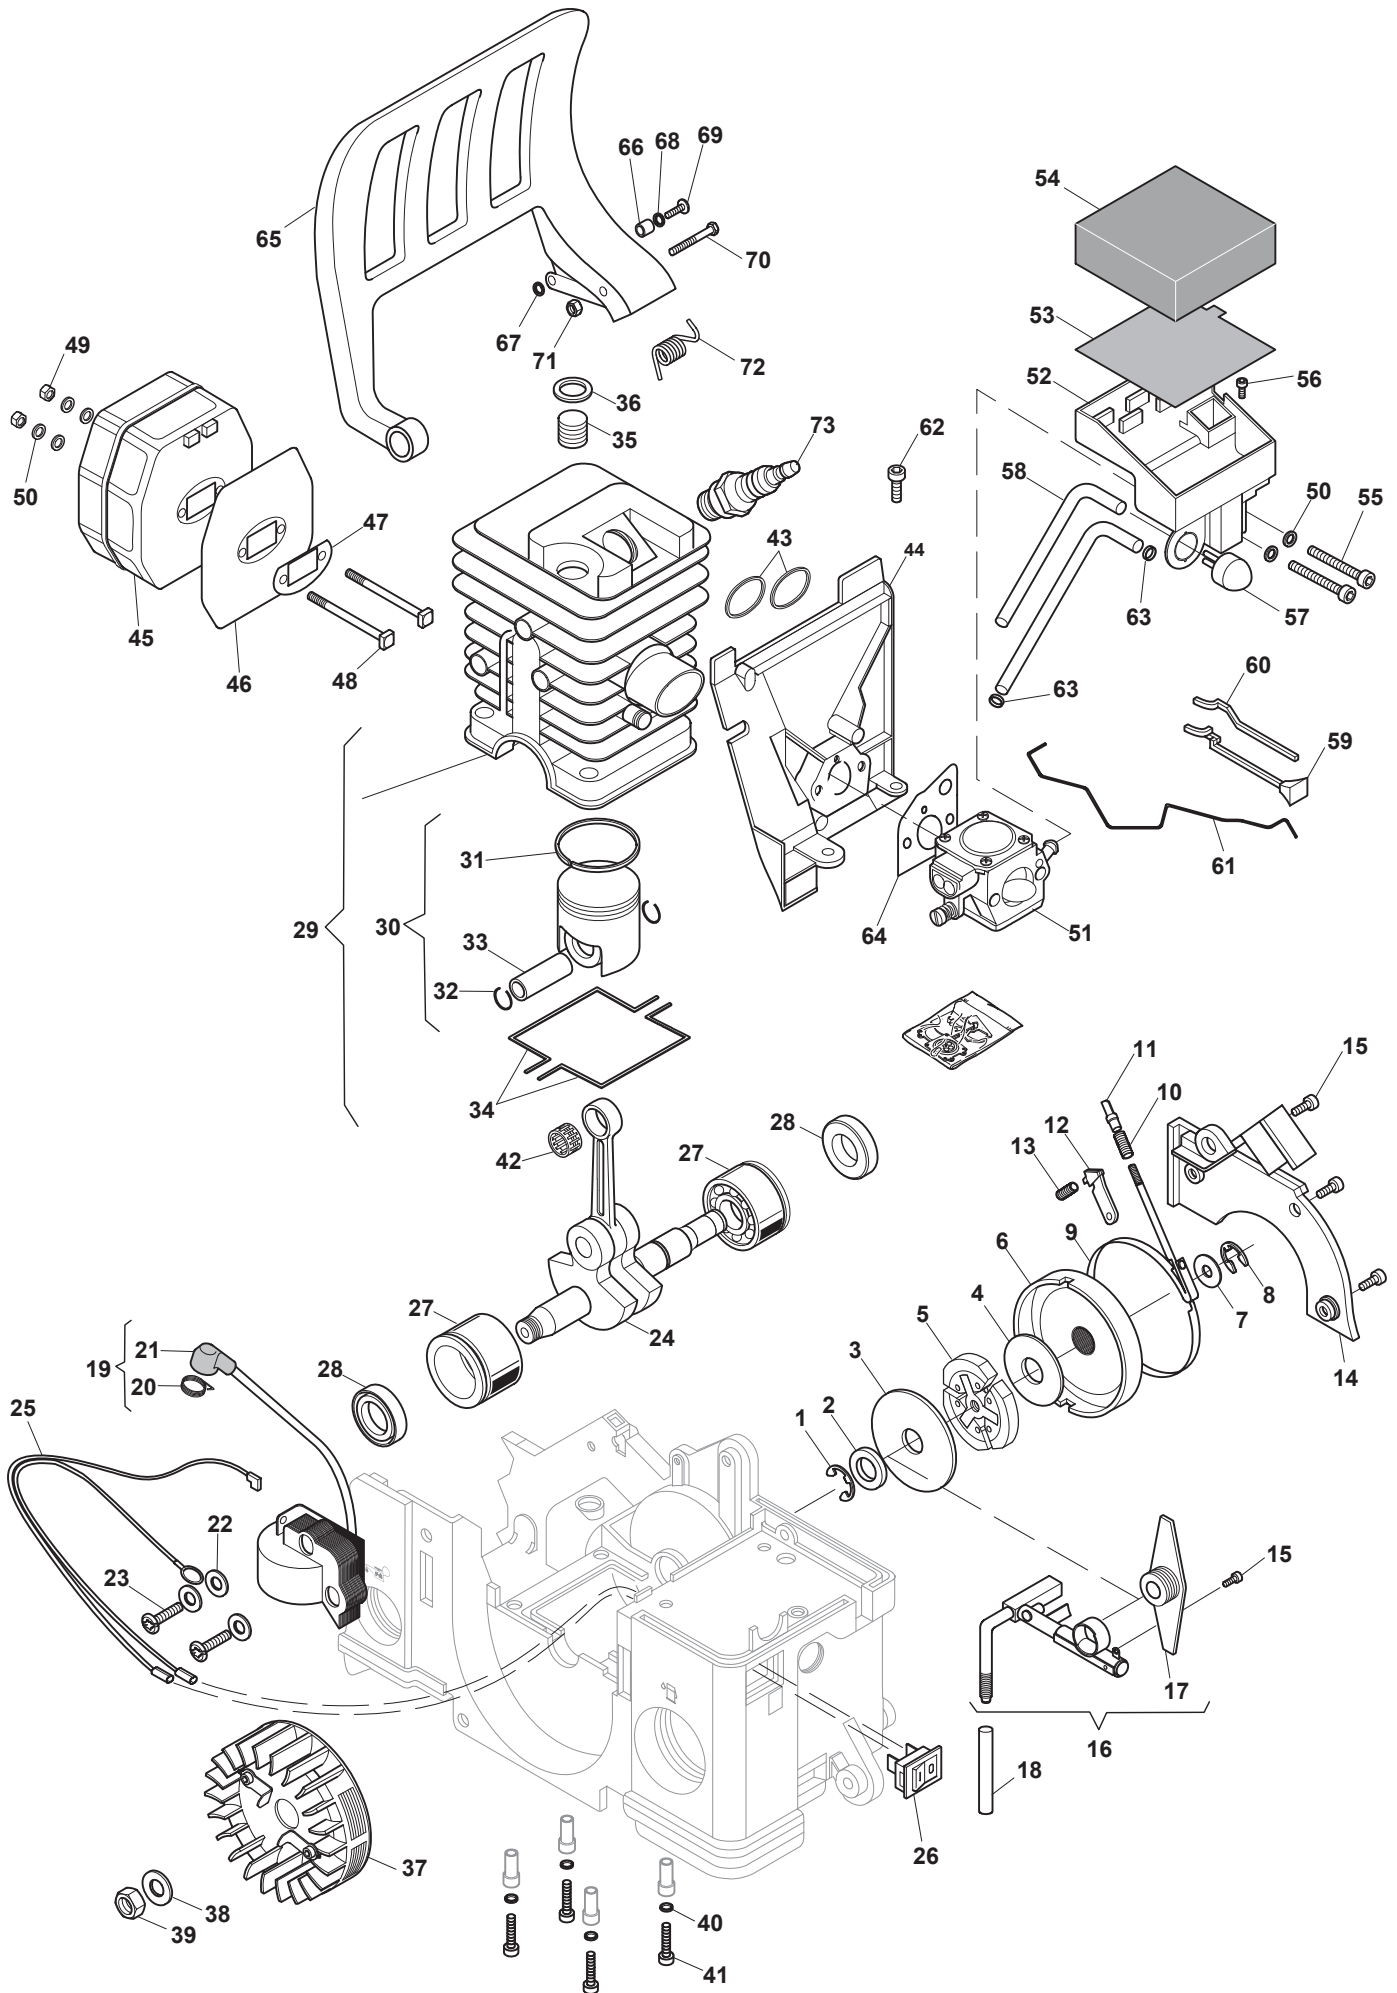

SP 43 - Model Year 2012

Pos. Fig.	Antal Quantity	Art No Part No	Benämning	Description	Anmärkning Notes
60	1	118800721/0	Stift	Pin	
61	1	118800675/0	Throttle linkage	Throttle linkage	
62	2	118800632/0	Skruv	Screw	
63	2	118800667/0	Gummihylsa	Grommet	
64	1	118800683/0	Carburetor gasket	Carburetor gasket	
65	1	118800716/0	Stötfångare	Hand protection	
66	1	118800647/0	Axelhylsa	Sleeve	
67	1	118800663/0	Bricka	Washer	
68	1	2312280	Bricka	Washer	
69	1	118800631/0	Skruv	Screw	
70	1	118800709/0	Skruv	Screw	
71	1	12150000/0	Mutter	Nut	
72	1	118800668/0	Fjäder	Torsion spring	
73	1	3210385	Tändstift	Spark plug