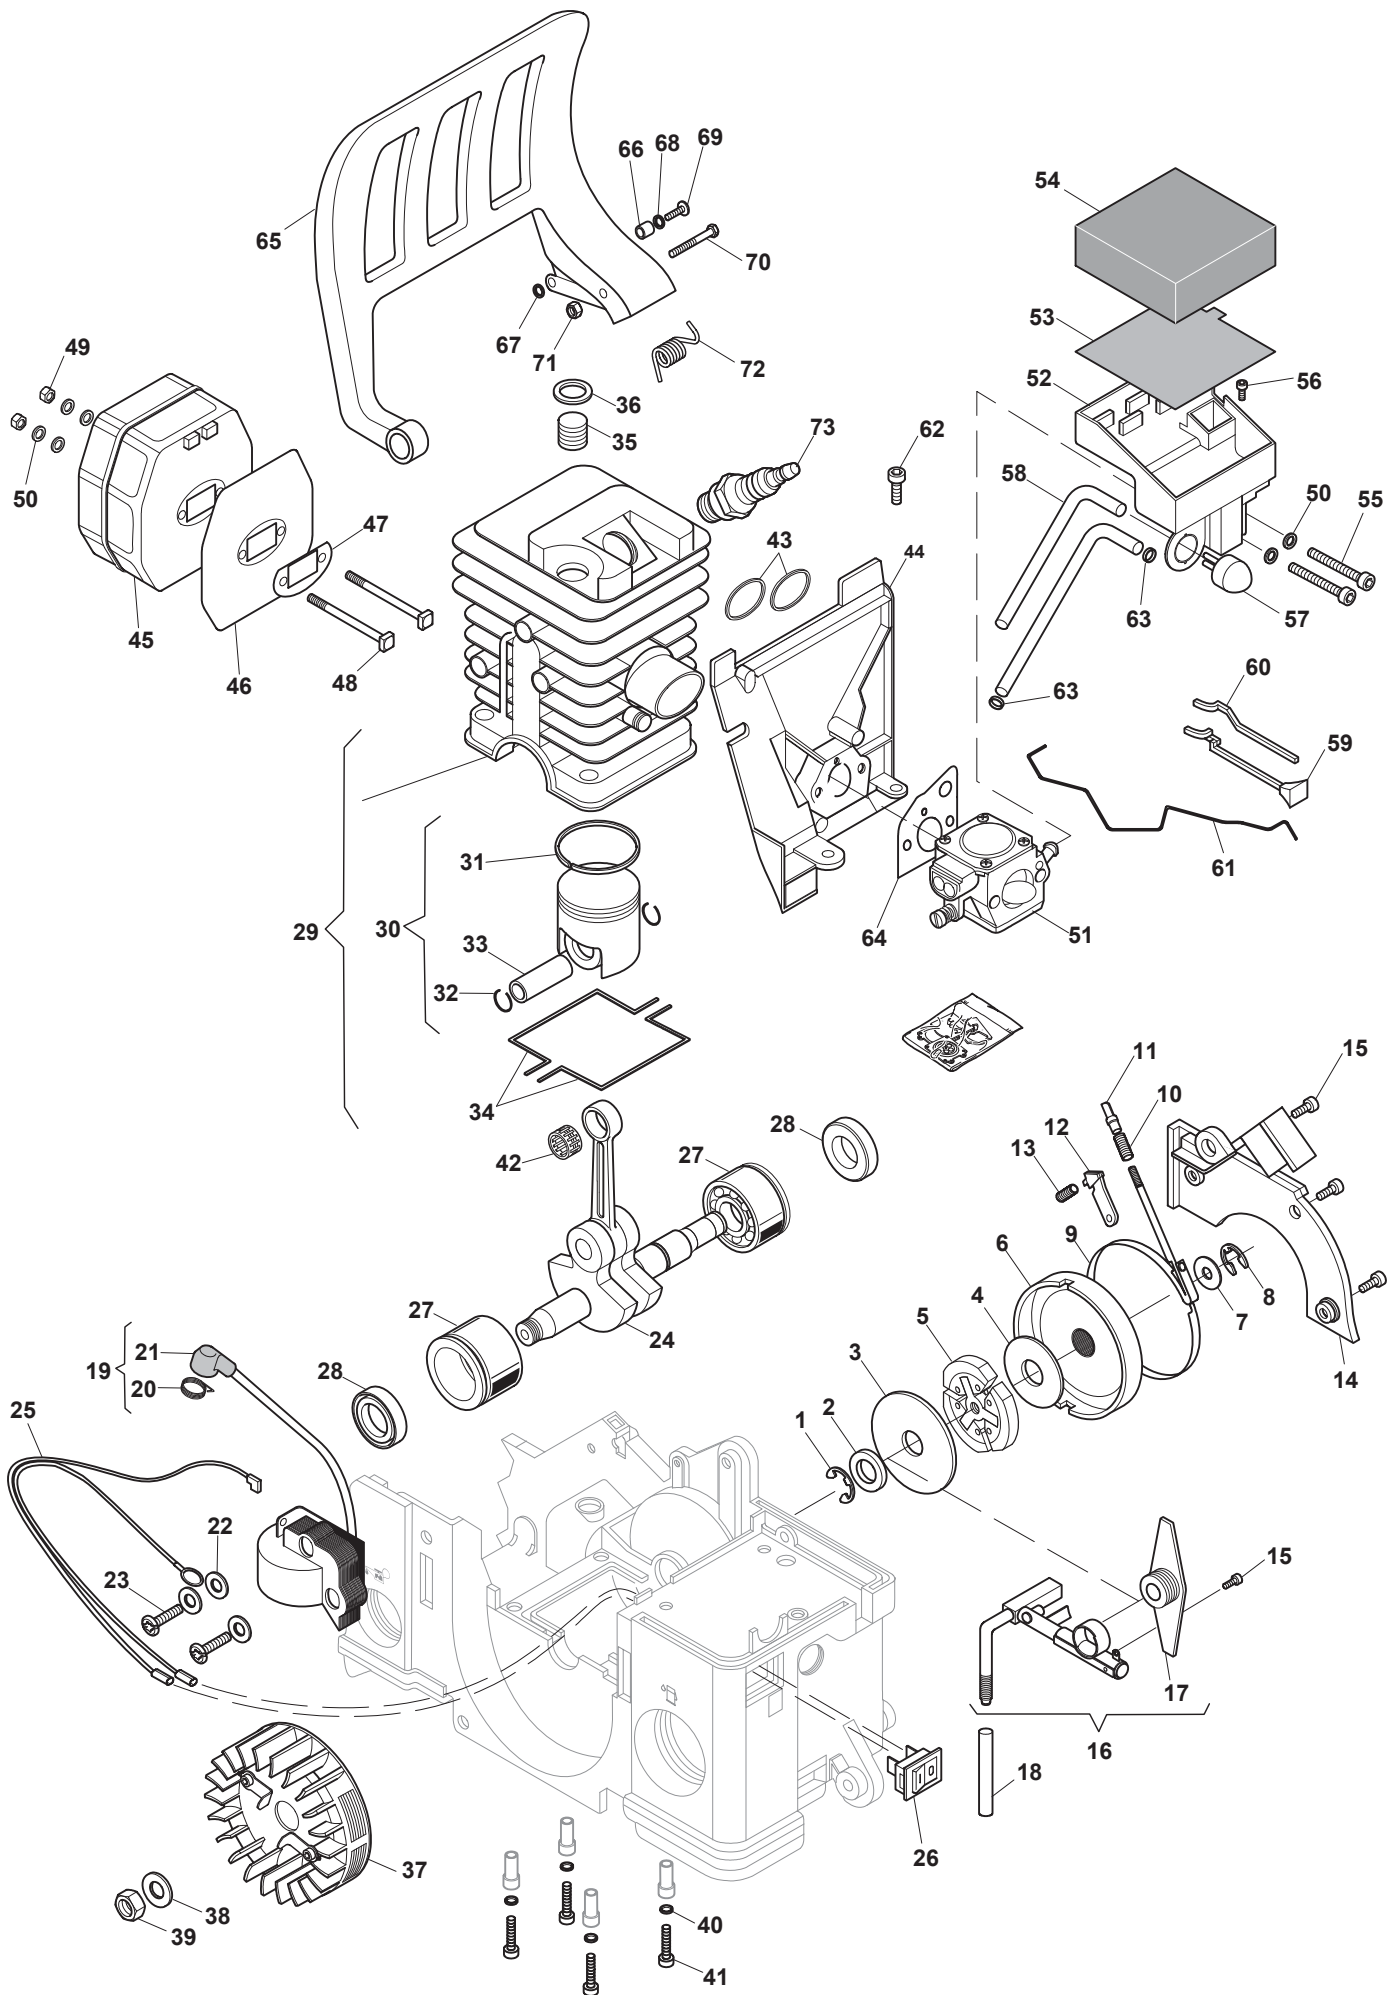

SP 43 - Model Year 2012

Pos. Fig.	Antal Quantity	Art No Part No	Benämning	Description	Anmärkning Notes
1	1	118800650/0	Circlip	Circlip	
2	1	118800640/0	Bricka	Washer	
3	1	118800644/0	Bricka	Washer	
4	1	118800711/0	Bricka	Washer	
5	1	118800705/0	Koppling kpl	Centrifugal clutch	
6	1	118800702/0	Kopplingshjul	Clutch drum	
7	1	118800641/0	Bricka	Washer	
8	1	3351010	Bricka	Safety washer	
9	1	118800732/0	Bromsband	Brake band	
10	1	118800660/0	Fjäder	Spring	
11	1	118800706/0	Adjuster	Adjuster	
12	1	118800733/0	Plåt	Pressure plate	
13	1	118800661/0	Fjäder	Pressure spring	
14	1	118800724/0	Kåpa	Brake band cover	
15	4	2123100	Skruv	Screw	
16	1	118800673/0	Oil Pump set	Oil pump set	
17	1	118800722/0	Activator	Activator	
18	1	118800714/0	Oil hose	Oil hose	
19	1	118800692/0	Elektronikspole	Ignition module	
20	1	3657050	Tändstiftsfjäder	Contact spring	
21	1	118800670/0	Tändstiftshatt	Spark plug cap	
22	3	2312120	Bricka	Tension spring	
23	2	118800628/0	Skruv	Screw	
24	1	118800688/0	Vevaxel	Crankshaft	
25	1	118800671/0	Jordkabel	"Cable; ground + shortcircuit"	
26	1	118800669/0	Brytarm	Short circuit switch	
27	2	118800686/0	Axelhylsa	Sleeve	
28	2	118800649/0	Tätningring	Oil seal	
29	1	118800687/0	Cylinder + Kolv	Cylinder + piston	
30	1	118800689/0	Kolv	Piston	
31	1	118800678/0	Låsring	Piston ring	
32	2	118800651/0	Låsring	Ring	
33	1	118800674/0	Kolvbult	Piston pin	
34	2	118800684/0	Packning	Gasket	
35	1	118800627/0	Skruv	Screw	
36	1	118800652/0	Bricka	Toothed washer	
37	1	118800693/0	Svänghjul	Fan wheel	
38	1	118800664/0	Bricka	Washer	
39	1	118800637/0	Mutter	Nut	
40	4	118800663/0	Bricka	Washer	
41	4	2135120	Skruv	Screw	
42	1	118800648/0	Kompass	Needle sleeve	
43	2	118800662/0	Spring ring	Spring ring	
44	1	118800690/0	Insugningsrör	Manifold	
45	1	118800694/0	Ljuddämpare	Exhaust	
46	1	118800676/0	Basplatta	Isolation plate	
47	1	118800682/0	Packning	Exhaust gasket	
48	2	118800634/0	Skruv	Screw	
49	2	2432040	Mutter	Nut	
50	6	2330020	Bricka	Tension washer	
51	1	118800691/0	Förgasare	Carburetor	
52	1	118800725/0	Filter housing	Filter housing	
53	1	118800681/0	Filter plate	Filter plate	
54	1	118800679/0	Filter plate	Filter plate	
55	2	118800636/0	Skruv	Screw	
56	1	118800632/0	Skruv	Screw	
57	1	118800701/0	Primer	Primer	
58	1	118800659/0	Primerslang	Hose	
59	1	118800720/0	Chokearm	Choke lever