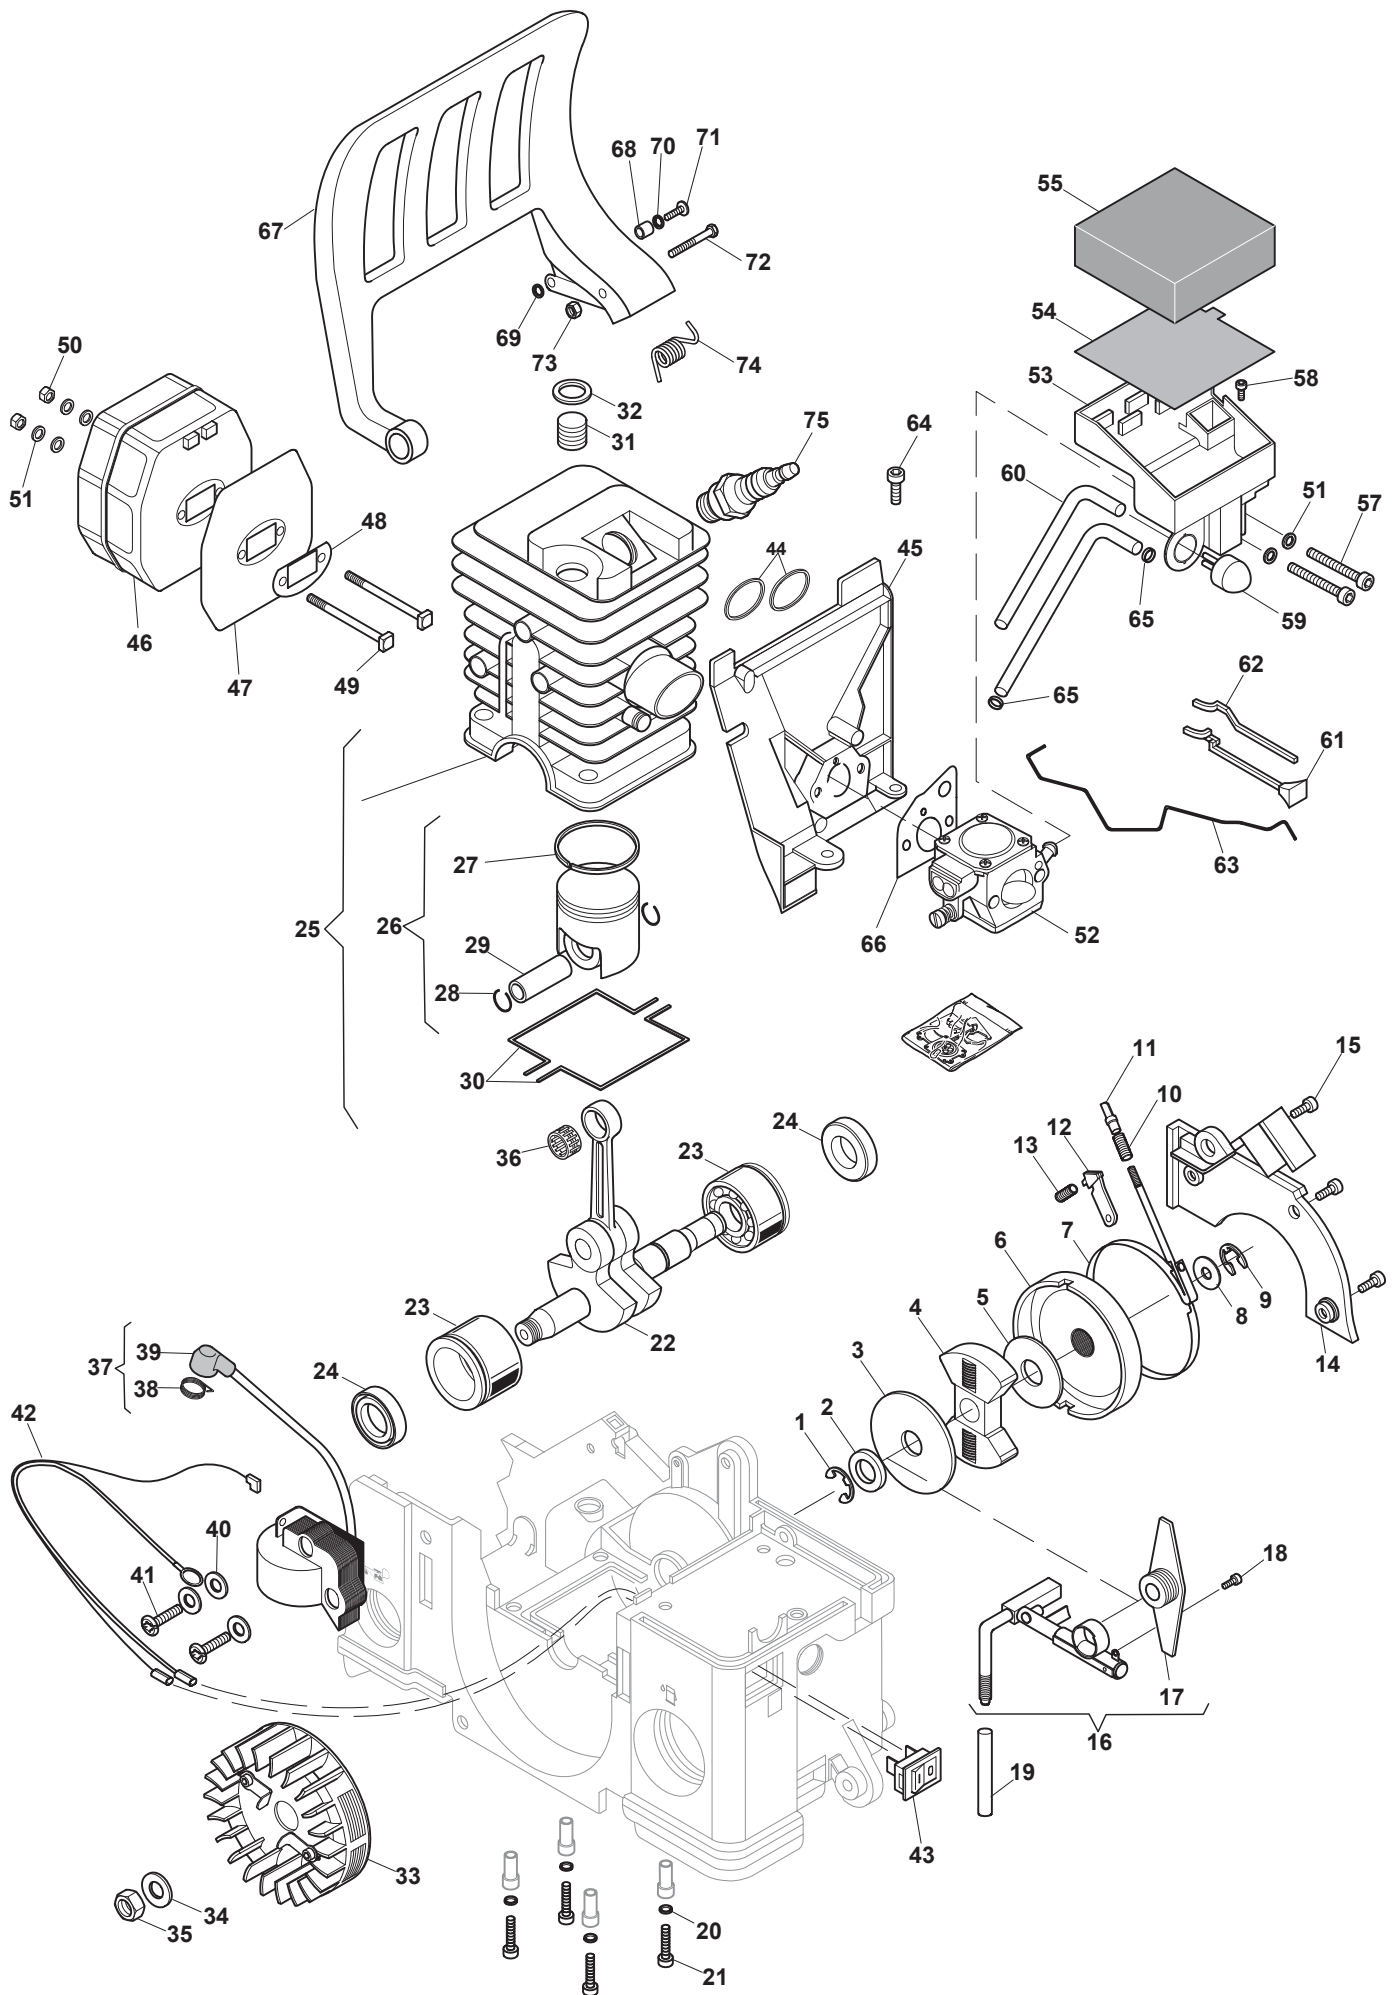

SP 36 - Model Year 2012

Pos. Fig.	Antal Quantity	Art No Part No	Benämning	Description	Anmärkning Notes
1	1	118800650/0	Circlip	Circlip	
2	1	118800640/0	Bricka	Washer	
3	1	118800710/0	Bricka	Washer	
4	1	118800703/0	Koppling kpl	Centrifugal clutch	
5	1	118800642/0	Bricka	Washer	
6	1	118800704/0	Kopplingshjul	Clutch drum	
7	1	118800732/0	Bromsband	Brake band	
8	1	118800641/0	Bricka	Washer	
9	1	3351010	Bricka	Safety washer	
10	1	118800660/0	Fjäder	Spring	
11	1	118800706/0	Adjuster	Adjuster	
12	1	118800733/0	Plåt	Pressure plate	
13	1	118800661/0	Fjäder	Pressure spring	
14	1	118800724/0	Kåpa	Brake band cover	
15	3	2123100	Skruv	Screw	
16	1	118800673/0	Oil Pump set	Oil pump set	
17	1	118800722/0	Activator	Activator	
18	1	2123100	Skruv	Screw	
19	1	118800714/0	Oil hose	Oil hose	
20	4	118800663/0	Bricka	Washer	
21	4	2135120	Skruv	Screw	
22	1	118800688/0	Vevaxel	Crankshaft	
23	2	118800686/0	Axelhylsa	Sleeve	
24	2	118800649/0	Tätningring	Oil seal	
25	1	118801068/0	Cylinder + Kolv	Cylinder + piston	
26	1	118801069/0	Kolv	Piston	
27	1	118800680/0	Låsring	Piston ring	
28	2	118800651/0	Låsring	Ring	
29	1	118800674/0	Kolvbult	Piston pin	
30	2	118800684/0	Packning	Gasket	
31	1	118800627/0	Skruv	Screw	
32	1	118800652/0	Bricka	Toothed washer	
33	1	118800693/0	Svånghjul	Fan wheel	
34	1	118800664/0	Bricka	Washer	
35	1	118800637/0	Mutter	Nut	
36	1	118800648/0	Kompass	Needle sleeve	
37	1	118800692/0	Elektronikspole	Ignition module	
38	1	3657050	Tändstiftsfjäder	Contact spring	
39	1	118800670/0	Tändstiftshatt	Spark plug cap	
40	3	2312120	Bricka	Tension spring	
41	2	118800628/0	Skruv	Screw	
42	1	118800671/0	Jordkabel	"Cable; ground + shortcircuit"	
43	1	118800669/0	Brytarm	Short circuit switch	
44	2	118800662/0	Spring ring	Spring ring	
45	1	118800690/0	Insugningsrör	Manifold	
46	1	118800694/0	Ljuddämpare	Exhaust	
47	1	118800676/0	Basplatta	Isolation plate	
48	1	118800682/0	Packning	Exhaust gasket	
49	2	118800634/0	Skruv	Screw	
50	2	2432040	Mutter	Nut	
51	6	2330020	Bricka	Tension washer	
52	1	118800691/0	Förgasare	Carburetor	
53	1	118800725/0	Filter housing	Filter housing	
54	1	118800681/0	Filter plate	Filter plate	
55	1	118800679/0	Filter plate	Filter plate	
57	2	118800636/0	Skruv	Screw	
58	1	118800632/0	Skruv	Screw	
59	1	118800701/0	Primer	Primer	
60	1	118800659/0	Primerslang	Hose