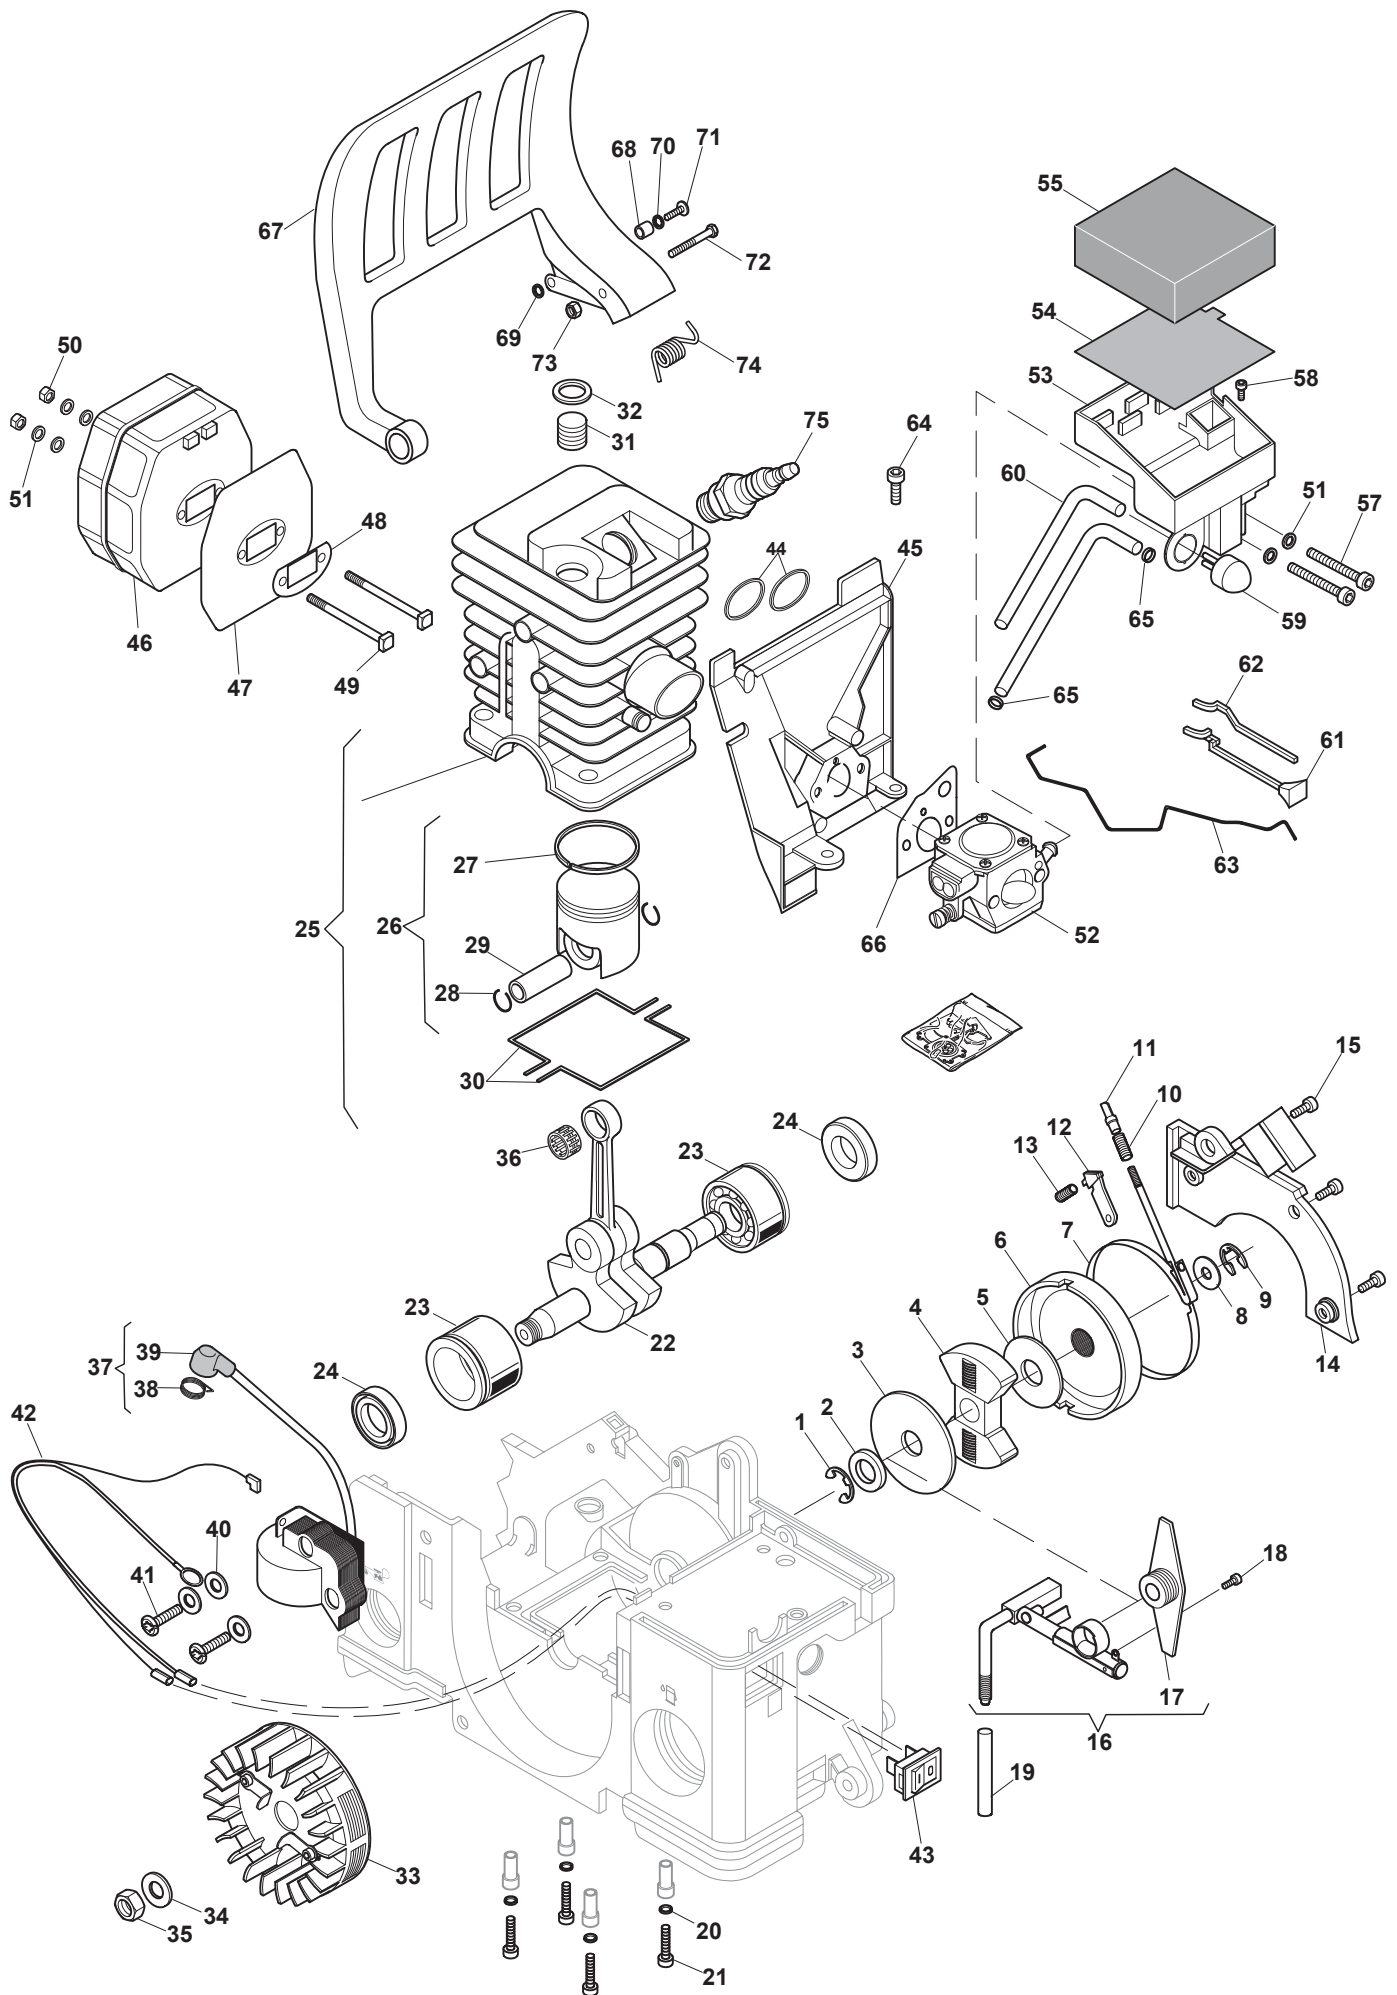

SP 36 - Model Year 2012

Pos. Fig.	Antal Quantity	Art No Part No	Benämning	Description	Anmärkning Notes
61	1	118800720/0	Chokearm	Choke lever	
62	1	118800721/0	Stift	Pin	
63	1	118800675/0	Throttle linkage	Throttle linkage	
64	2	118800632/0	Skruv	Screw	
65	2	118800667/0	Gummihylsa	Grommet	
66	1	118800683/0	Carburetor gasket	Carburetor gasket	
67	1	118800716/0	Stötfångare	Hand protection	
68	1	118800647/0	Axelhylsa	Sleeve	
69	1	118800663/0	Bricka	Washer	
70	1	2312280	Bricka	Washer	
71	1	118800631/0	Skruv	Screw	
72	1	118800709/0	Skruv	Screw	
73	1	12150000/0	Mutter	Nut	
74	1	118800668/0	Fjäder	Torsion spring	
75	1	3210385	Tändstift	Spark plug