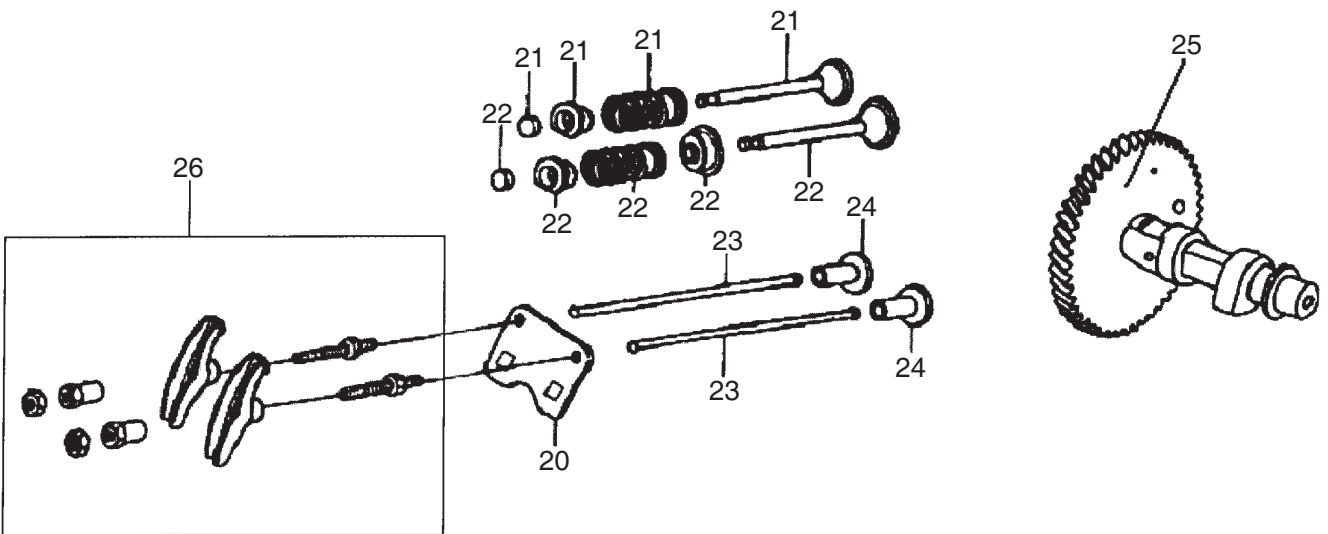

1

4.5*5CM

12.4*7.4cm

7*9.4cm

10.5*3.5cm

23*1.2cm

11.5*4.1CM

2

Label kit Alpina AS 56A

3

Label kit Alpina AS 62A

Utgåva Issue 2011-14		Bildnr Picture No 2784A		SNOW CUBE ALPINA AS 56A, AS 62A DEKALER		SNOW CUBE ALPINA AS 56A, AS 62A LABELS		Sida Page 44	
Pos. Fig.	Antal/Quantity			Art nr Part No	Benämning	Description	Sats Kit	Anmärkning Notes	
	2803 -31	2870 -41	2867 -41						
X X	1 2 3	1			1811-2583-01 Dekalsats	Label kit		Snow Cube Alpina AS 56A Alpina AS 62A	
			1		1811-2583-02 Dekalsats	Label kit			
				1	1811-2582-02 Dekalsats	Label kit			

Utgåva Issue		Bildnr Picture No		GGP MOTOR SM 70		GGP ENGINE SM 70		Sida Page	
2011-14		2833						122	
Pos. Fig.	Antal/Quantity			Art nr Part No	Benämning	Description	Sats Kit	Anmärkning Notes	
	SM70 man	SM70 el							
1	2	2		118550460/0	Oljeavtappn.plugg	Drain plug bolt			
2	1	1		118550462/0	Kullager	Ball bearing			
3	1	1		118550459/0	Regulatorarm.....	Governor arm shaft.....			
4	1	1		118550458/0	Regulatordrev kpl	Governor gear assy.....			
5	1	1		118550621/0	Packningssats	Engine gasket set			
10	1	1		118550521/0	Topplöck kpl	Cylinder head assy			
11	1	1		118550626/0	Skruvsats- topplock	Hardware kit- cyl.head.....			
12	1	1		118550627/0	Ventilkåpa kpl	Head cover assy.....			
13	1	1		9400-0244-00	Tändstift	Spark plug.....			
20	1	1		118550622/0	Plåt	Plate.....			
21	1	1		118550472/0	Insugn.ventil kpl	Intake valve assy			
22	1	1		118550473/0	Utblåsn.ventil kpl	Exhaust valve assy			
23	2	2		118550474/0	Stötstång	Push rod			
24	2	2		118550623/0	Ventillyftare	Valve lifter			
25	1	1		118550624/0	Kamaxel.....	Camshaft.....			
26	2	2		118550625/0	Vipparm kpl	Rocker arm assy			