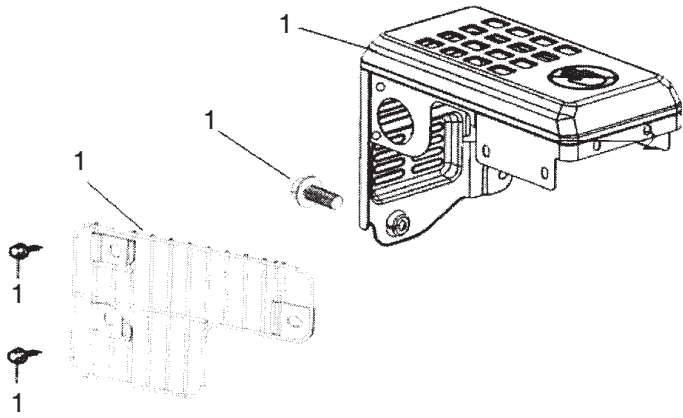

Utgåva Issue 2011-14		Bildnr Picture No 2837		GGP MOTOR SM 70		GGP ENGINE SM 70		Sida Page 130	
Pos. Fig.	Antal/Quantity				Art nr Part No	Benämning	Description	Sats Kit	Anmärkning Notes
	SM70 man	SM70 el							
X	1	1	1		118550646/1	Ljuddämparskydd.....	Muffler protector.....		
	2	1	1		118550647/0	Ljuddämpare kpl.....	Muffler assy.....		
	10	1	1		118550643/0	Chokereglage.....	Choke lever.....		
	11	1	1		118550644/0	Luftrenare kpl.....	Air cleaner assy.....		
	12	1	1		118550645/0	Choke kpl.....	Choke assy.....		
	20	1	1		118550655/0	Motorkåpa kpl.....	Engine cover kit.....		
	30	1	1		118550637/0	Skyddsplåt kpl.....	Shroud assy.....