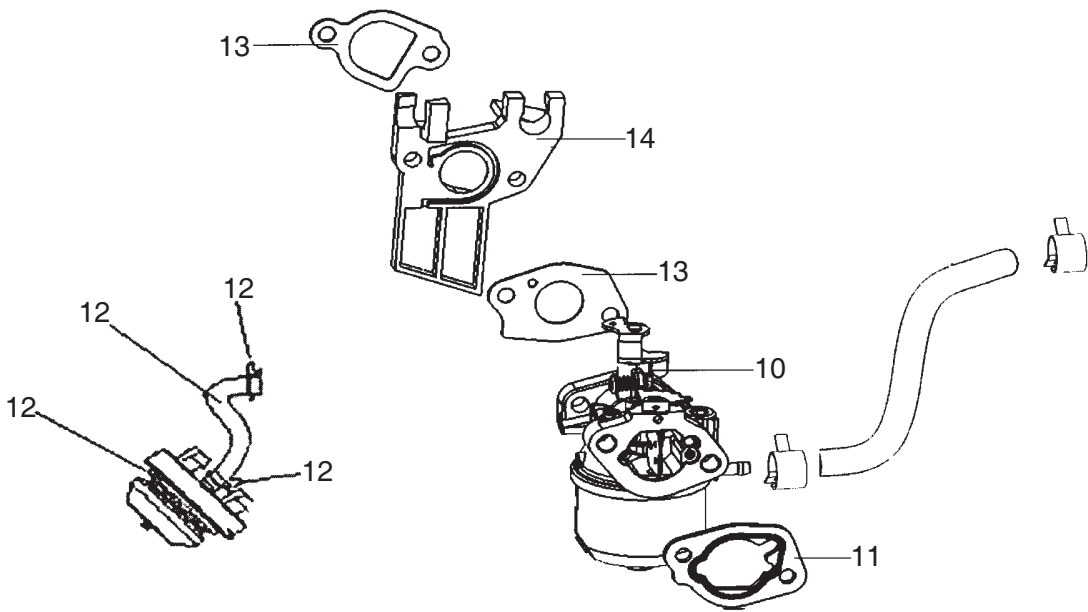

Utgåva Issue		Bildnr Picture No		GGP MOTOR SM 70		GGP ENGINE SM 70		Sida Page	
2011-14		2836						128	
Pos. Fig.	Antal/Quantity			Art nr Part No	Benämning	Description	Sats Kit	Anmärkning Notes	
	SM70 man	SM70 el							
	1	1		118550648/0	Bränslekran kpl.....	Fuel switch assy.....			
	2	1		118550500/0	Tanknippel	Fuel tank joint.....			
	3	1		118550649/0	Bränsletank kpl.....	Fuel tank assy			
	4	1		118550650/0	Tanklock	Fuel filler cap.....			
	5	1		118550651/0	Bränslefilter	Fuel filter			
	6	1		118550652/0	Oljesticka kpl	Oil cap assy.....			
X	7	1		118550734/0	Kåpa- bakre.....	Cover- rear			
	10	1		118550653/0	Förgasare kpl.....	Carburettor assy			
	11	1		118550482/0	Förgasardistans	Spacer.....			
	12	1		118550654/0	Primerpump kpl.....	Air pump assy.....			
	13	1		118550621/0	Packningssats	Engine gasket set.....			
	14	1		118550484/0	Isolering- förgasare	Carburettor insulator.....			
	21	1		118550493/0	Reglagestång.....	Governor rod.....			
	22	1		118550492/0	Fjäder.....	Throttle return sprin.....			
X	23	1		118550641/1	Reglage kpl.....	Governor assy.....		Inkl. pos 24	
	24	1		118550642/0	• Brytare.....	• Engine stop switch.....