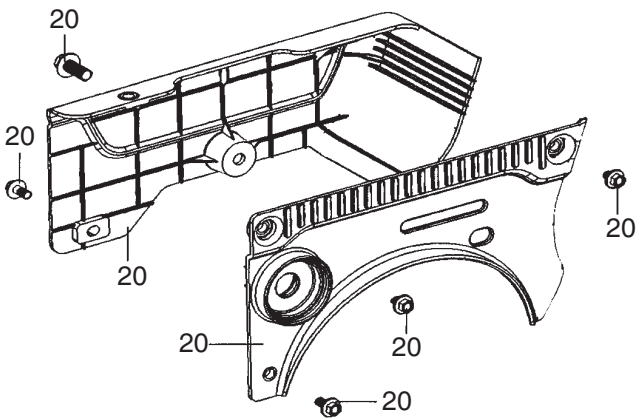

Utgåva Issue 2011-14		Bildnr Picture No 2837		GGP MOTOR SM 70		GGP ENGINE SM 70		Sida Page 130	
Pos. Fig.	Antal/Quantity				Art nr Part No	Benämning	Description	Sats Kit	Anmärkning Notes
	SM70 man	SM70 el							
X	1	1	1		118550646/1	Ljuddämparskydd.....	Muffler protector.....		
	2	1	1		118550647/0	Ljuddämpare kpl.....	Muffler assy.....		
	10	1	1		118550643/0	Chokereglage.....	Choke lever.....		
	11	1	1		118550644/0	Luftrenare kpl.....	Air cleaner assy.....		
	12	1	1		118550645/0	Choke kpl.....	Choke assy.....		
	20	1	1		118550655/0	Motorkåpa kpl.....	Engine cover kit.....		
	30	1	1		118550637/0	Skyddsplåt kpl.....	Shroud assy.....