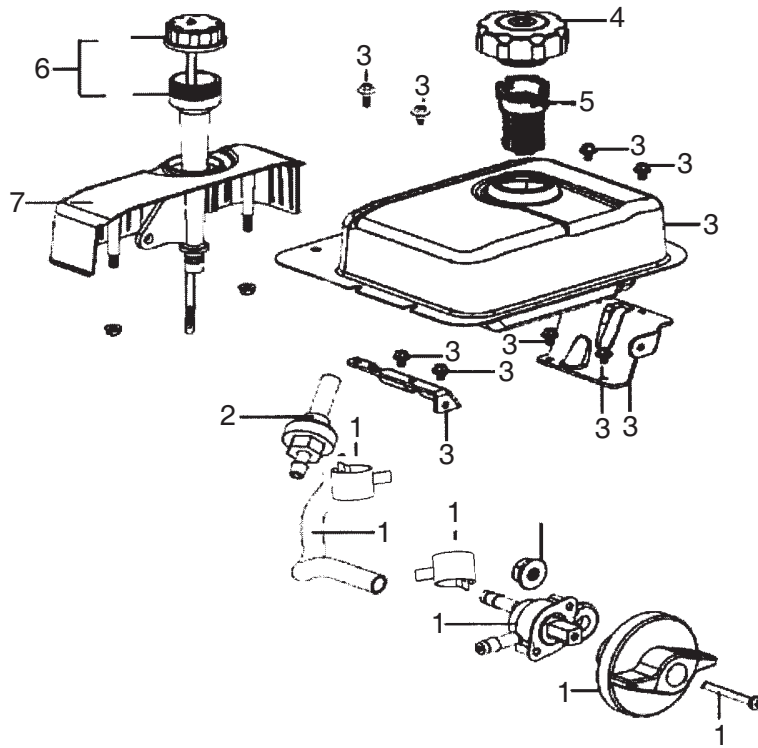

Utgåva Issue		Bildnr Picture No		GGP MOTOR SM 70		GGP ENGINE SM 70		Sida Page	
2011-14		2836						128	
Pos. Fig.	Antal/Quantity			Art nr Part No	Benämning	Description	Sats Kit	Anmärkning Notes	
	SM70 man	SM70 el							
	1	1		118550648/0	Bränslekran kpl.....	Fuel switch assy.....			
	2	1		118550500/0	Tanknippel	Fuel tank joint.....			
	3	1		118550649/0	Bränsletank kpl.....	Fuel tank assy			
	4	1		118550650/0	Tanklock	Fuel filler cap.....			
	5	1		118550651/0	Bränslefilter	Fuel filter			
	6	1		118550652/0	Oljesticka kpl	Oil cap assy.....			
X	7	1		118550734/0	Kåpa- bakre.....	Cover- rear			
	10	1		118550653/0	Förgasare kpl.....	Carburettor assy			
	11	1		118550482/0	Förgasardistans	Spacer.....			
	12	1		118550654/0	Primerpump kpl.....	Air pump assy.....			
	13	1		118550621/0	Packningssats	Engine gasket set.....			
	14	1		118550484/0	Isolering- förgasare	Carburettor insulator.....			
	21	1		118550493/0	Reglagestång.....	Governor rod.....			
	22	1		118550492/0	Fjäder.....	Throttle return sprin.....			
X	23	1		118550641/1	Reglage kpl.....	Governor assy.....		Inkl. pos 24	
	24	1		118550642/0	• Brytare.....	• Engine stop switch.....