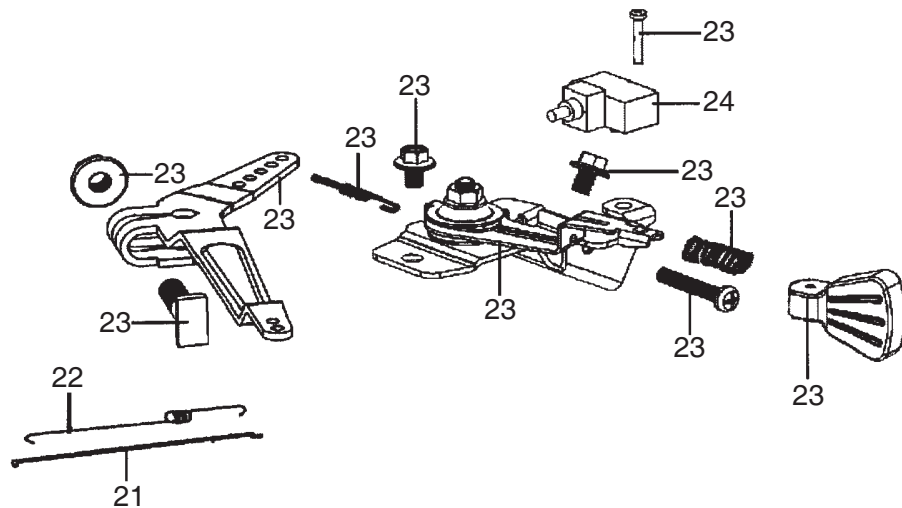

Utgåva Issue		Bildnr Picture No		GGP MOTOR SM 70		GGP ENGINE SM 70		Sida Page	
2011-14		2836						128	
Pos. Fig.	Antal/Quantity			Art nr Part No	Benämning	Description	Sats Kit	Anmärkning Notes	
	SM70 man	SM70 el							
	1	1		118550648/0	Bränslekran kpl.....	Fuel switch assy.....			
	2	1		118550500/0	Tanknippel	Fuel tank joint.....			
	3	1		118550649/0	Bränsletank kpl.....	Fuel tank assy			
	4	1		118550650/0	Tanklock	Fuel filler cap.....			
	5	1		118550651/0	Bränslefilter	Fuel filter			
	6	1		118550652/0	Oljesticka kpl	Oil cap assy.....			
X	7	1		118550734/0	Kåpa- bakre.....	Cover- rear			
	10	1		118550653/0	Förgasare kpl.....	Carburettor assy			
	11	1		118550482/0	Förgasardistans	Spacer.....			
	12	1		118550654/0	Primerpump kpl.....	Air pump assy.....			
	13	1		118550621/0	Packningssats	Engine gasket set.....			
	14	1		118550484/0	Isolering- förgasare	Carburettor insulator.....			
	21	1		118550493/0	Reglagestång.....	Governor rod.....			
	22	1		118550492/0	Fjäder.....	Throttle return sprin.....			
X	23	1		118550641/1	Reglage kpl.....	Governor assy.....		Inkl. pos 24	
	24	1		118550642/0	• Brytare.....	• Engine stop switch.....