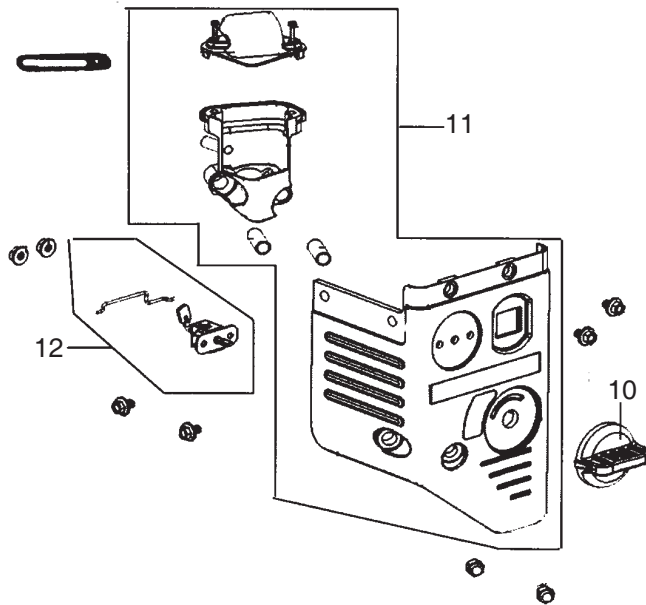

Utgåva Issue 2011-14		Bildnr Picture No 2837		GGP MOTOR SM 70		GGP ENGINE SM 70		Sida Page 130	
Pos. Fig.	Antal/Quantity				Art nr Part No	Benämning	Description	Sats Kit	Anmärkning Notes
	SM70 man	SM70 el							
X	1	1	1		118550646/1	Ljuddämparskydd.....	Muffler protector.....		
	2	1	1		118550647/0	Ljuddämpare kpl.....	Muffler assy.....		
	10	1	1		118550643/0	Chokereglage.....	Choke lever.....		
	11	1	1		118550644/0	Luftrenare kpl.....	Air cleaner assy.....		
	12	1	1		118550645/0	Choke kpl.....	Choke assy.....		
	20	1	1		118550655/0	Motorkåpa kpl.....	Engine cover kit.....		
	30	1	1		118550637/0	Skyddsplåt kpl.....	Shroud assy.....