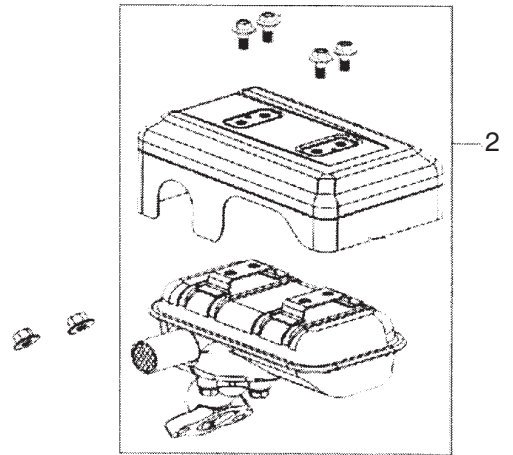

Utgåva Issue 2011-14		Bildnr Picture No 2837		GGP MOTOR SM 70		GGP ENGINE SM 70		Sida Page 130	
Pos. Fig.	Antal/Quantity				Art nr Part No	Benämning	Description	Sats Kit	Anmärkning Notes
	SM70 man	SM70 el							
X	1	1	1		118550646/1	Ljuddämparskydd.....	Muffler protector.....		
	2	1	1		118550647/0	Ljuddämpare kpl.....	Muffler assy.....		
	10	1	1		118550643/0	Chokereglage.....	Choke lever.....		
	11	1	1		118550644/0	Luftrenare kpl.....	Air cleaner assy.....		
	12	1	1		118550645/0	Choke kpl.....	Choke assy.....		
	20	1	1		118550655/0	Motorkåpa kpl.....	Engine cover kit.....		
	30	1	1		118550637/0	Skyddsplåt kpl.....	Shroud assy.....