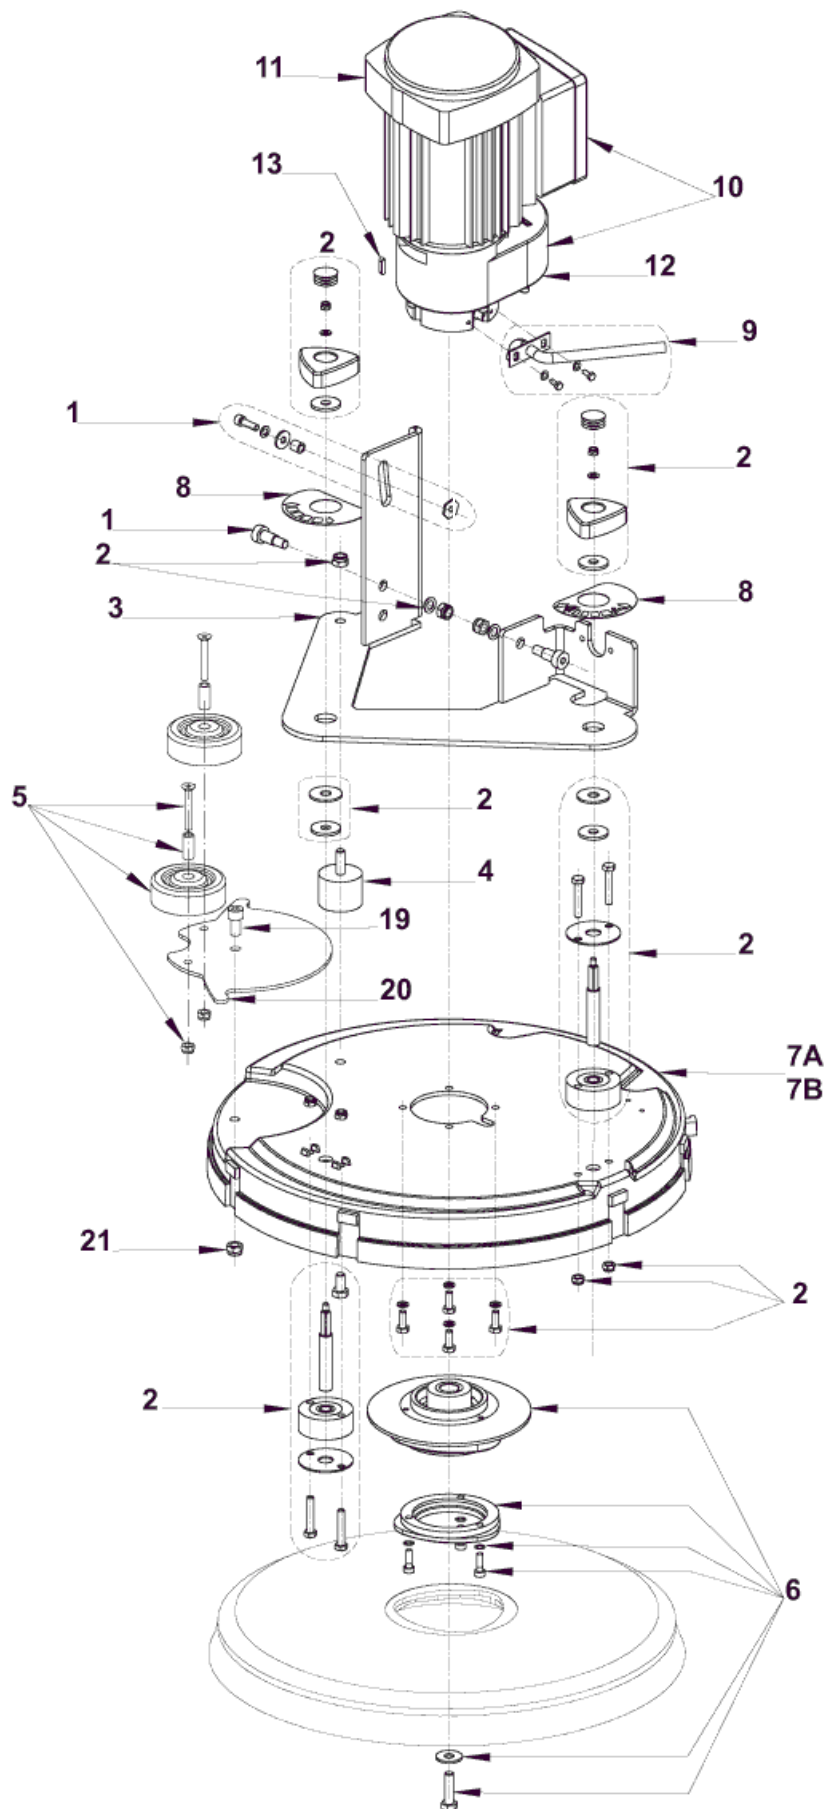

Brush system

SCRUBTEC 545E-553E

10-06-2011

Part List ID
SCRUBTEC545E09

17

Brush system

SCRUBTEC 545E-553E

10-06-2011

Part List ID
SCRUBTEC545E09

18

Pos	Part no.	Qty	Description	EAN
0	909 5106 000	1	CAPACITOR 400V 65uF	5711140120
0	909 5931 000	1	CAPACITOR 450V 30UF	5711140125
1	909 6495 000	2	SCREW SHOULDER 10X16 M8 ISO7379	5711140128
2	9098344000	1	HARDWARE BRUSH DECK SYST.KIT	5711140146
3	909 6485 000	1	PLATE DECK BRUSH HOLDER	5711140128
4	9097184000	1	VIBRATION DAMPING M8 60SH	5711140132
5	909 6355 000	2	ROLLER BUMPER KIT	5711140127
6	9097093000	1	HOLDER POLYGONAL KIT	5711140132
8	9098090000	1	DECALS SCRUB.545-553 E N-	7319519676
9	9098340000	1	HOSE COPPER KIT	7319519677
10	909 5929 000	1	REDUCTION GEARMOTOR 1100W 230V	5711140125
11	909 5930 000	1	MOTOR ELECTRIC 1100W 230V	5711140125
12	909 5480 000	1	REDUCTION GEAR	5711140122
13	145 9774 000	1	KEY 5X5X20 UNI6604A	5711140023
20	9097081000	1	PLATE WHEELS SUPPORT	5711140132
21	145 0452 000	1	NUT SELFLOCKING LOW M8 UNI7474 SS	5711140022
7A	9097079000	1	DECK BRUSH BLACK 450 MM	FOR SCRUBTEC 545E 5711140132
7B	9097078000	1	DECK BRUSH BLACK 530 MM	FOR SCRUBTEC 553E 5711140132