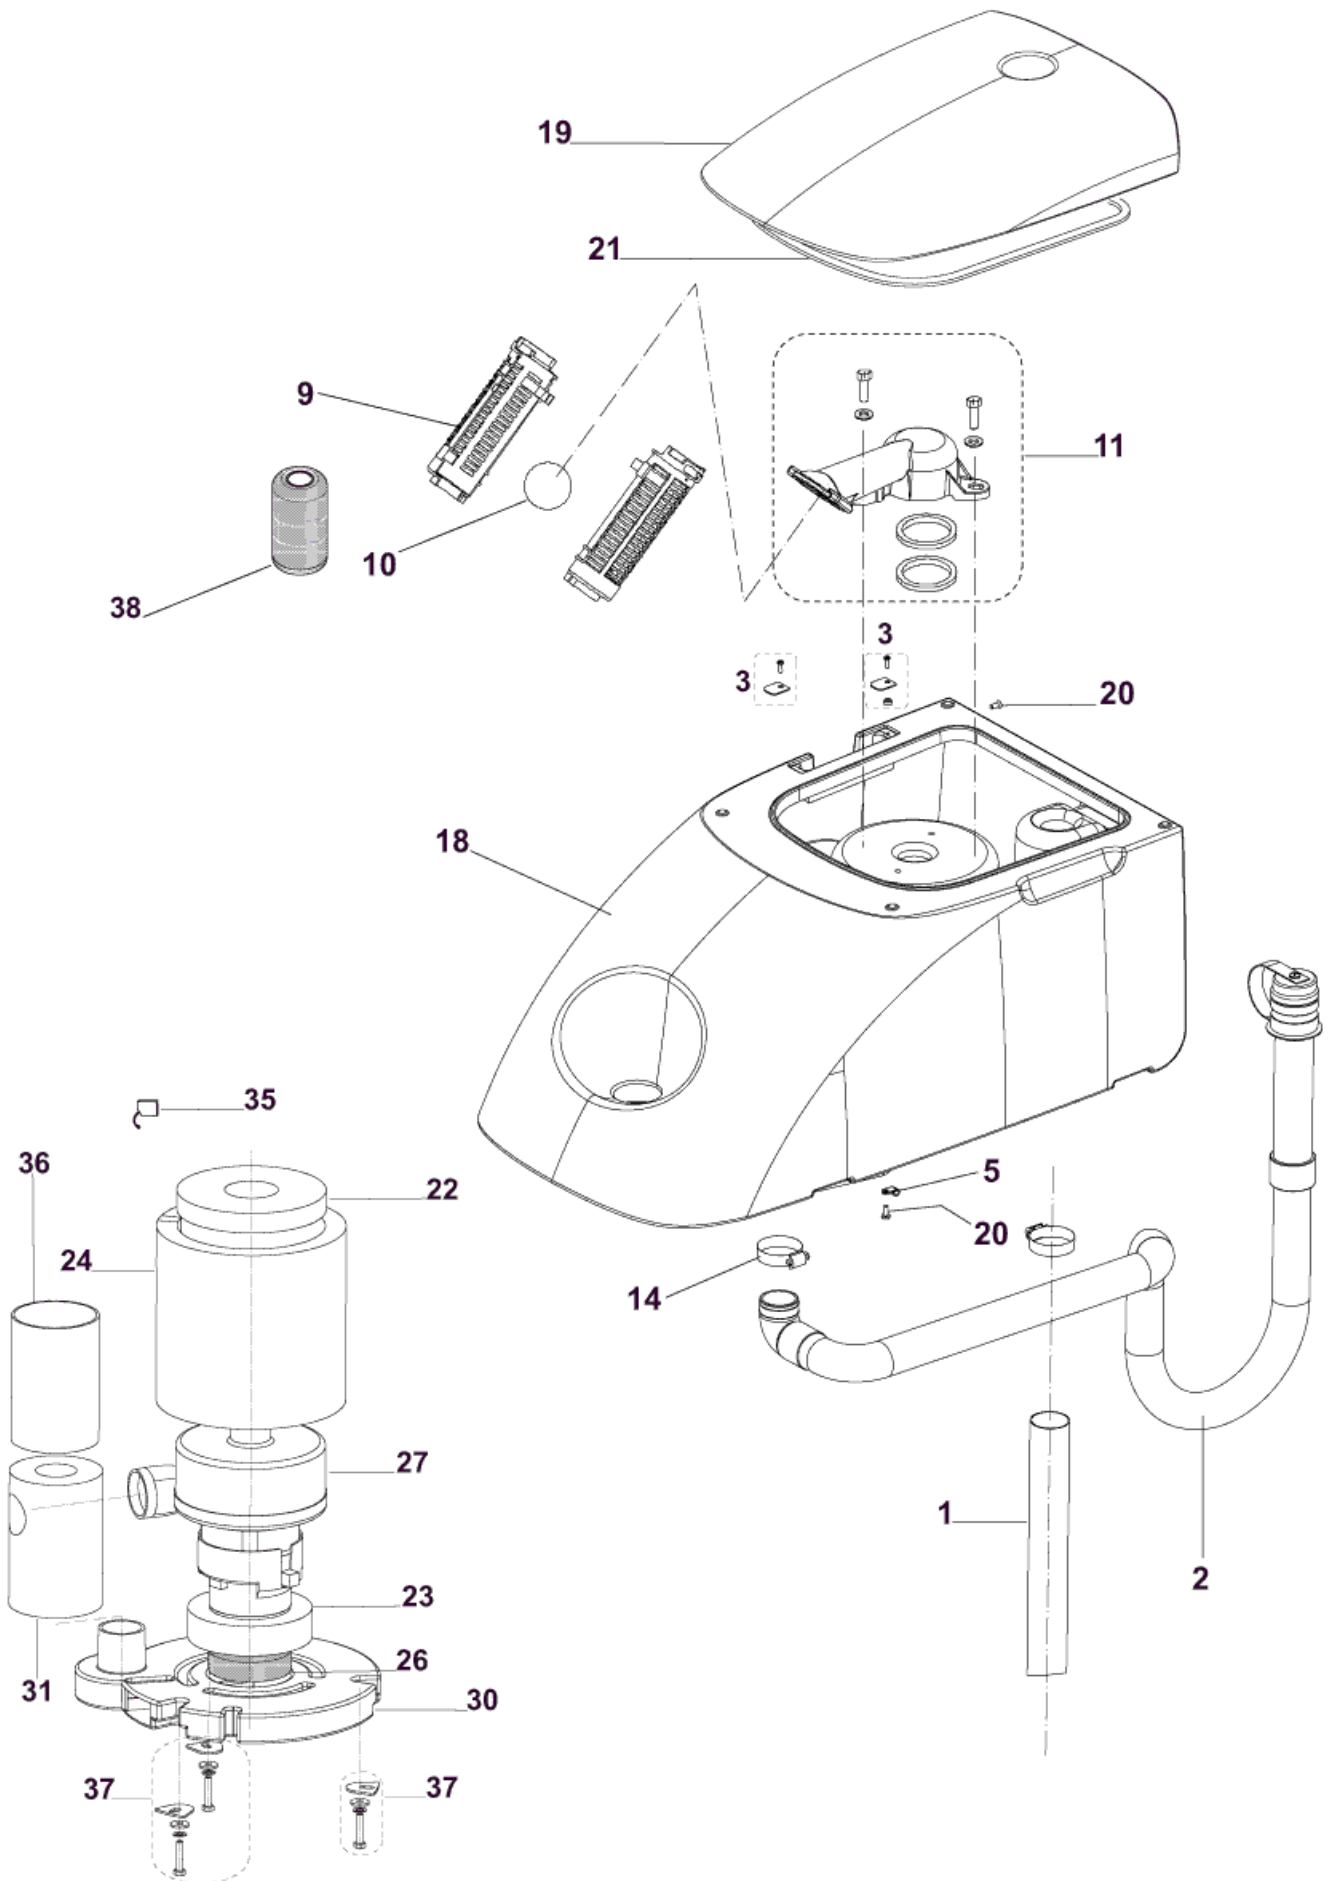

Recovery tank

SCRUBTEC 545E-553E

10-06-2011

Part List ID
SCRUBTEC545E03

7

Recovery tank

SCRUBTEC 545E-553E

10-06-2011

Part List ID
SCRUBTEC545E03

8

Pos	Part no.	Qty	Description	EAN
0	909 6876 000	1	HARDWARE CAGE SUP.FIXING KIT	5711140130
1	9097069000	1	HOSE SQUEEGEE VACUUM BLACK	5711140132
2	9097068000	1	HOSE DRAIN BLACK	5711140132
3	9097654000	1	TANK FIXING KIT	5711140135
5	L08239900	1	CLAMP D.6 WHITE	5711140012
9	L08812259	2	CAGE.FLOAT CPL	5711140017
10	L08812373	1	BALL FLOATING	5711140018
11	9097724000	1	CAGE FLOAT HOLDER KIT	5711140135
			TSB IT 2008-009 - INSTR. 9097725000	
14	145 0543 000	2	CLAMP 14/32-52	5711140023
18	9097016000	1	TANK RECOVERY 35 LT BLUE	5711140132
19	9097017000	1	COVER TANK 35 LT BLUE	5711140132
20	909 6337 000	2	SCREW M5X12 UNI7687	5711140127
21	909 6268 000	1	GASKET L 1370MM	5711140127
22	9096918000	1	GASKET VACUUM MOTOR	5711140131
23	909 6490 000	1	GASKET VACUUM MOTOR	5711140128
24	909 6491 000	1	PANEL ACOUSTIC INSULATION	5711140128
26	909 6672 000	1	FILTER	5711140129
27	909 6803 000	1	MOTOR VACUUM KIT CABLE VERSION	5711140130
30	909 6051 000	1	COVER.VACUUM MOTOR	5711140125
31	909 6442 000	1	PIPE.ACOUSTIC INSULATION	5711140128
35	909 5719 000	2	BRUSH CARBON	5711140123
36	909 6842 000	1	SHEATH D.48	5711140130
37	909 6877 000	1	HARDWARE MOTOR FIXING KIT	5711140130
38	909 5065 000	1	FILTER ANTIFOAMING	5711140120
			TSB IT 2008-002