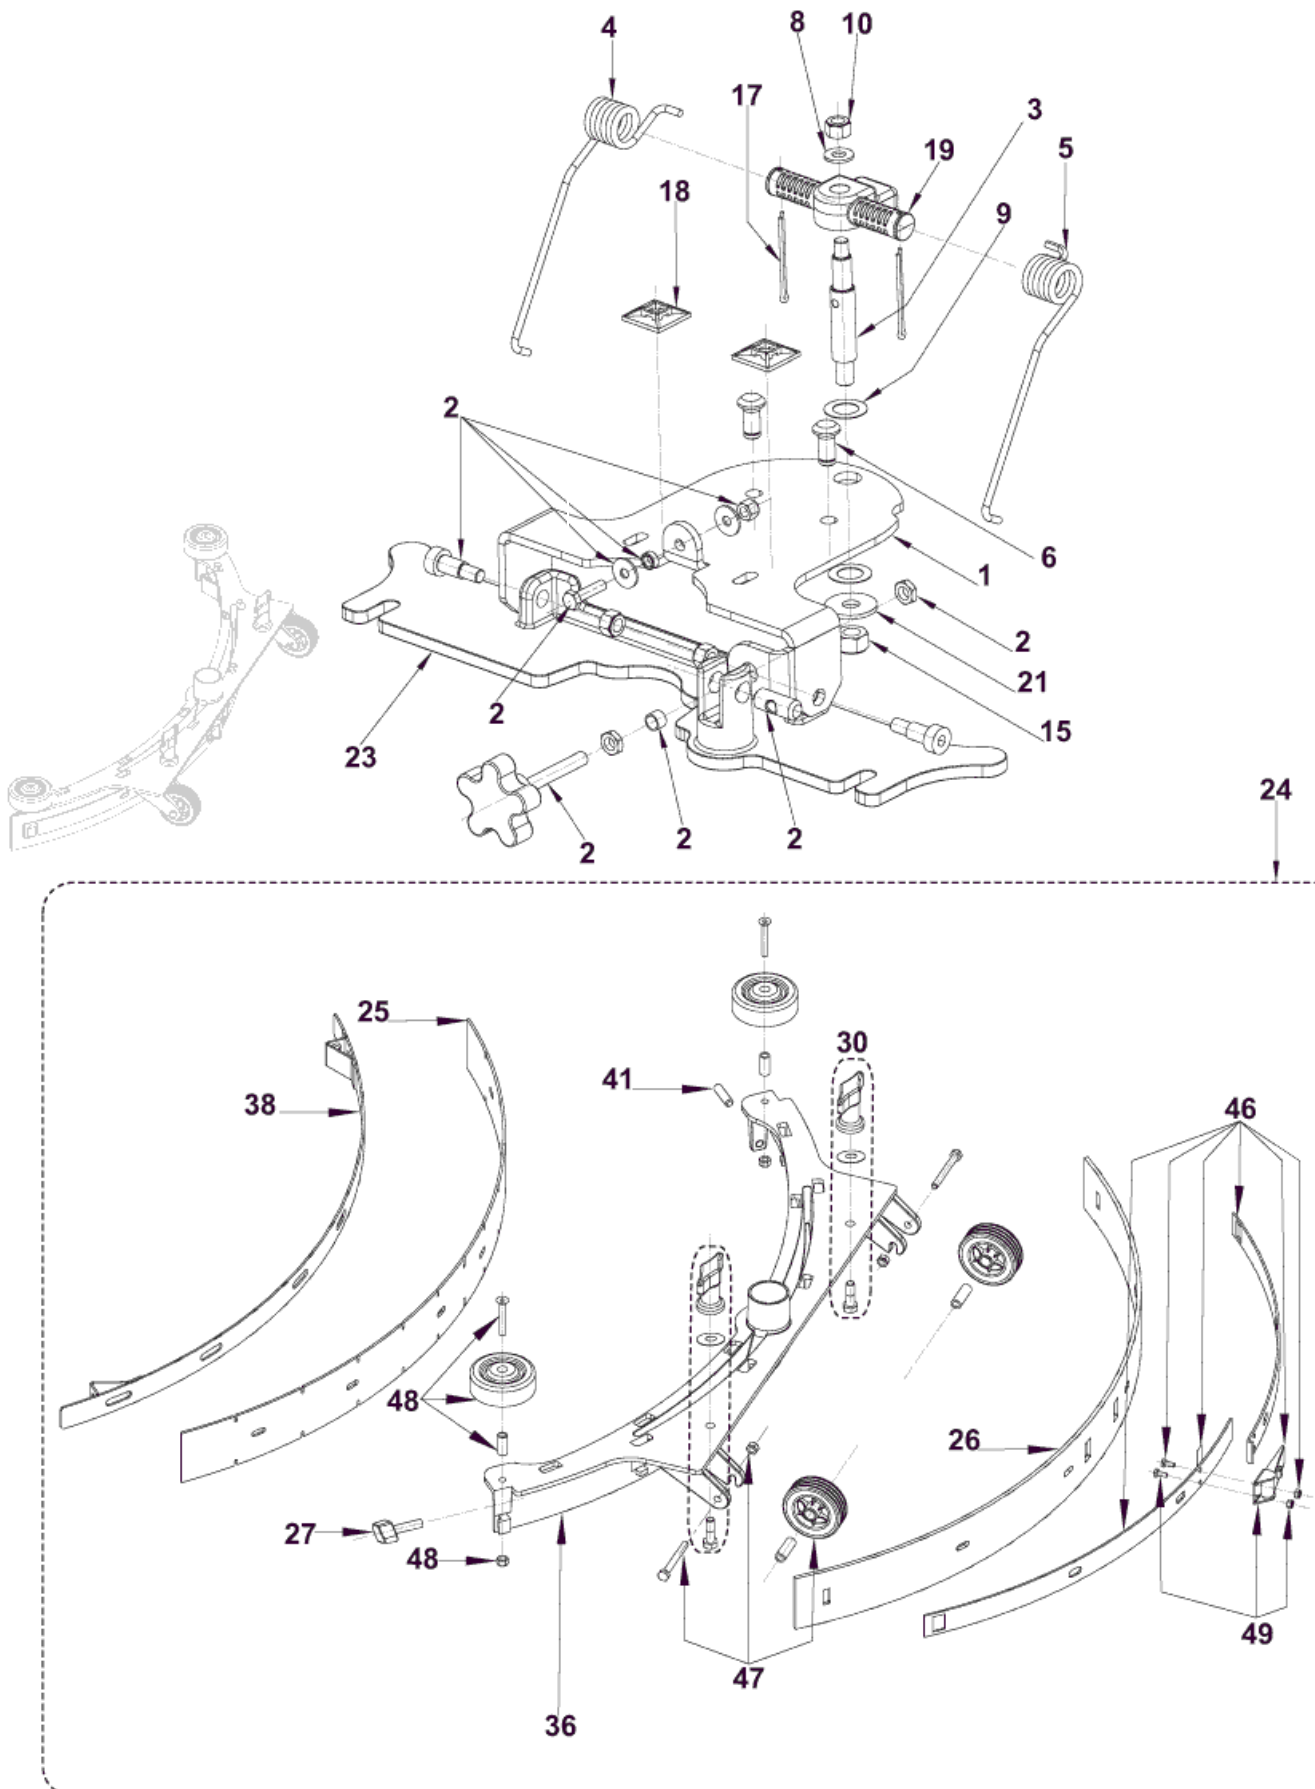

Squeegee system

SCRUBTEC 545E-553E

10-06-2011

Part List ID
SCRUBTEC545E08

15

Squeegee system

SCRUBTEC 545E-553E

10-06-2011

Part List ID
SCRUBTEC545E08

16

Pos	Part no.	Qty	Description	EAN
0	909 6860 000	1	BLADES RUBBER KIT 740MM/29	5715492037
0	9097548000	1	WASHERS NYLON SQUEEGEE SUPPORT	5711140134
			TSB IT 2007-031	
1	909 6494 000	1	BRACKET SQUEEGEE SUPPORT	5711140128
2	909 6885 000	1	HARDWARE SQUEEGEE FIXING KIT	5711140131
3	909 6497 000	1	PIN SQUEEGEE	5711140128
4	909 6537 000	1	SPRING SQUEEGEE PUSHING DX	5711140128
5	909 6538 000	1	SPRING SQUEEGEE PUSHING SX	5711140128
6	909 6543 000	2	PIN. SQUEEGEE FIXING	5711140128
8	33005915	1	WASHER M8 UNI6592	5711140067
9	L08238300	2	WASHER 15X25 UNI6592	5711140012
10	33005607	3	NUT SELF L. M8 UNI7474	5711140066
15	33005608	1	NUT SELF L. M10 UNI7474	5711140066
17	33005758	2	PIN SPLIT 2x32 UNI1336	5711140066
18	909 6635 000	2	HOLDER.FLAT TIE	5711140129
19	909 6052 000	1	SUPPORT SQUEEGEE SPRING	5711140125
21	L08604251	1	WASHER 10X30 UNI6592	5711140016
23	909 6045 000	1	SUPPORT. SQUEEGEE	5711140125
			TSB IT 2008-003	
24	909 6851 000	1	SQUEEGEE CPL ALU 760MM/30 KIT	5715492037
25	909 6483 000	1	BLADE NEOPRENE FRONT	5715492037
26	909 6484 000	1	BLADE NEOPRENE REAR	5715492037
27	909 6551 000	1	KNOB M8X30 SS	5711140128
30	9097637000	1	SQUEEGEE FIXING KIT	5711140134
36	909 6044 000	1	WELDMENT.SQUEEGEE TOOL	5711140125
38	909 6055 000	1	STRAP.SQUEEGEE FRONT	5711140125
41	909 6600 000	1	SCREW GRUB M8X30 UNI5929 SS	5711140129
46	909 6882 000	1	HARDWARE SQU.BLADE FIXING	5711140130
47	909 6883 000	2	WHEELS SQUEEGEE KIT	5711140131
48	909 6884 000	2	ROLLER BUMPER SQUEEGE.KIT	5711140131
49	909 6394 000	1	LATCH SQUEEGEE KIT	5711140127