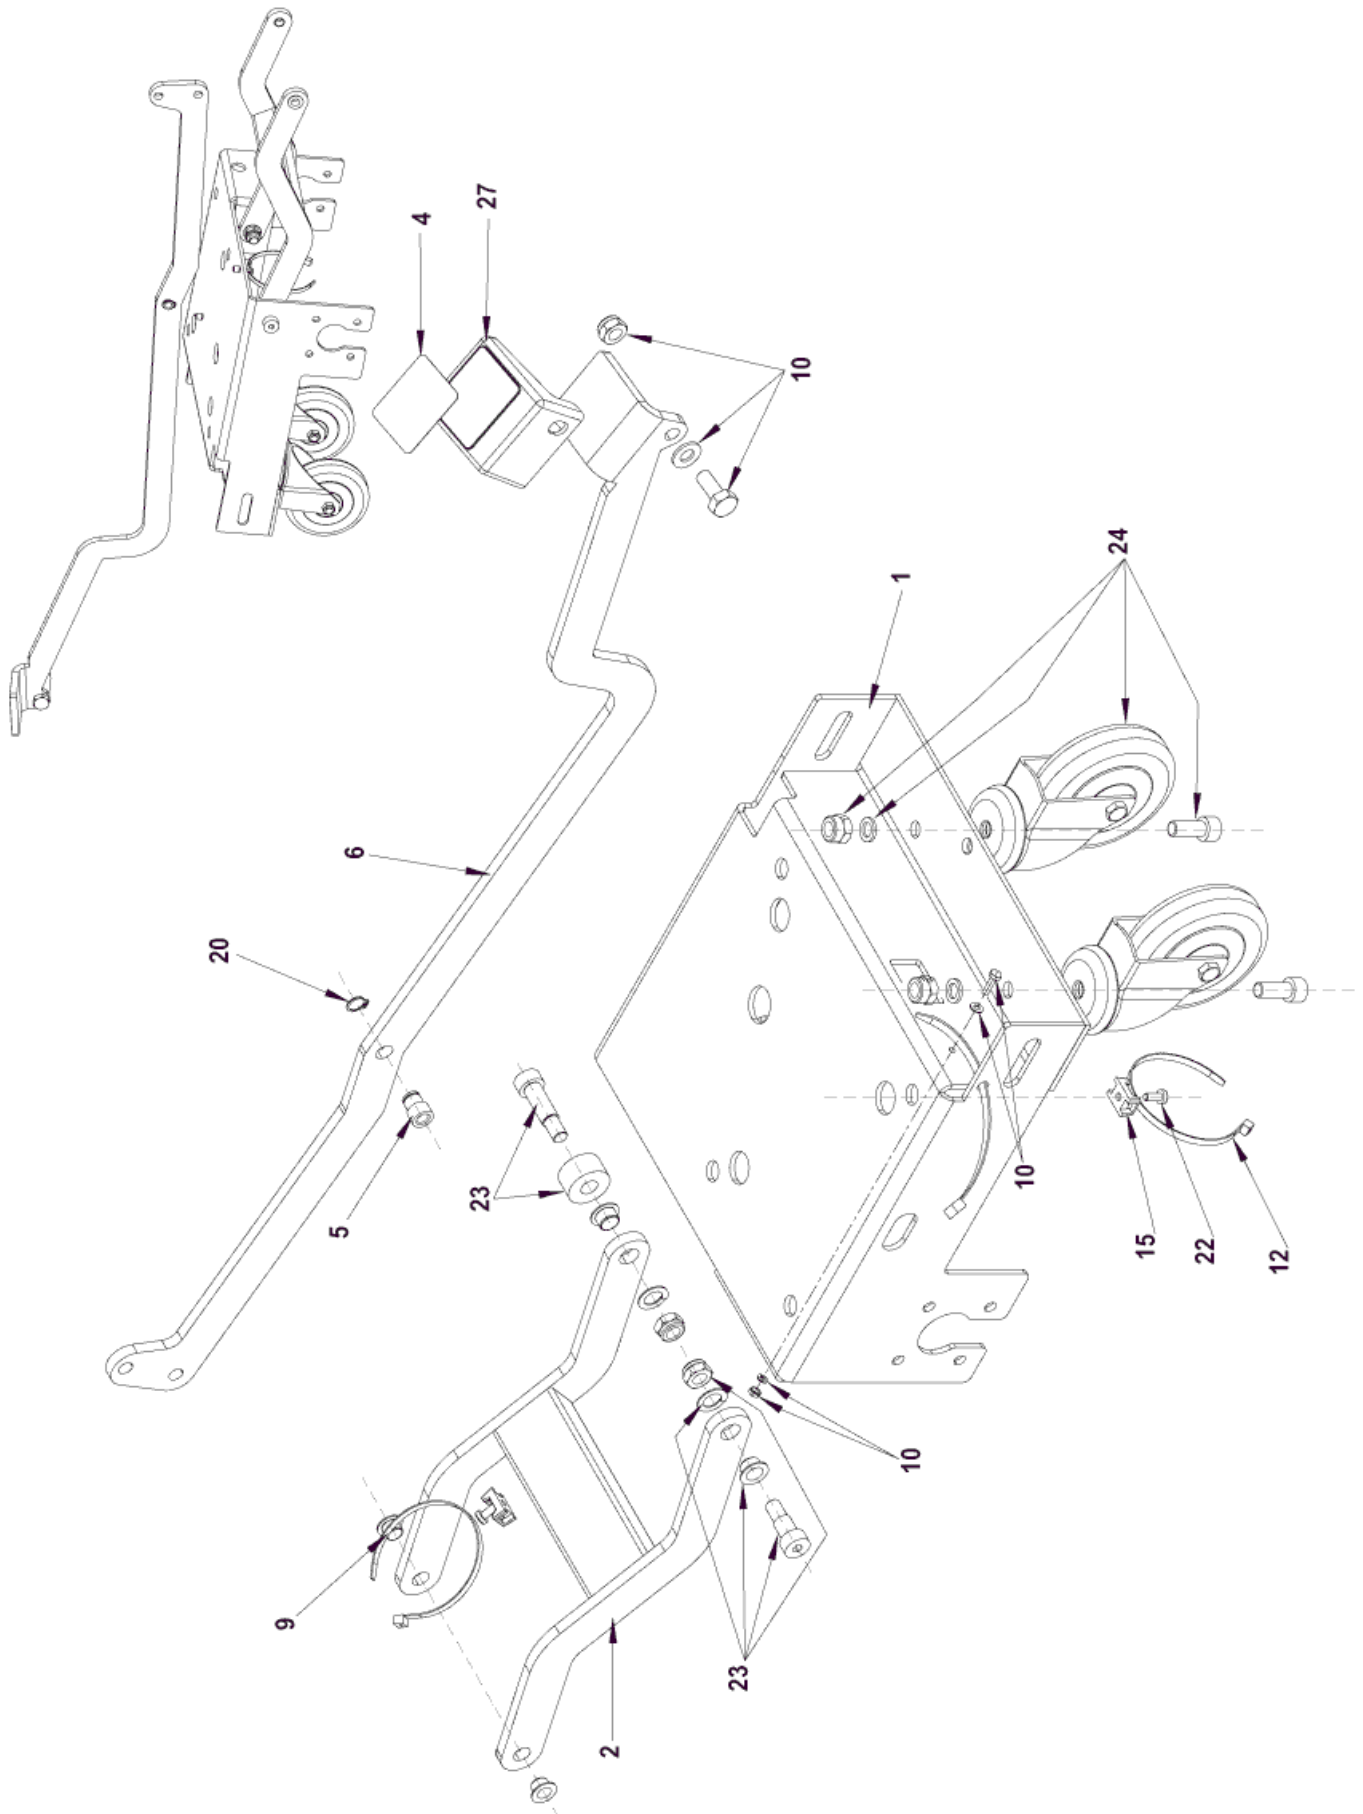

Chassis tank

SCRUBTEC 545E-553E

10-06-2011

Part List ID
SCRUBTEC545E04

9

Chassis tank

SCRUBTEC 545E-553E

10-06-2011

Part List ID
SCRUBTEC545E04

10

Pos	Part no.	Qty	Description	EAN
1	909 6482 000	1	CHASSIS 35 LT	5711140128
2	909 6486 000	1	LEVER BRUSH DECK LIFTING	5711140128
4	909 6539 000	1	MAT.ANTISKID	5711140128
5	909 6540 000	1	BUSH FLANGED	5711140128
6	9097024000	1	PEDAL BRUSH LIFTING	5711140132
9	909 6594 000	2	BUSH FLANGED	5711140129
10	9098339000	1	HARDWARE CHASSIS CABLE V.KIT	7319519677
12	145 0524 000	3	CLAMP BLACK 4.8x200	5711140023
15	909 6595 000	1	HOLDER.FLAT TIE	5711140129
20	33006051	1	RING D 12 UNI7435	5711140067
22	909 6337 000	1	SCREW M5X12 UNI7687	5711140127
23	909 6878 000	1	HARDWARE CHAS.FIXING KIT	5711140130
24	909 6898 000	1	WHEEL CASTOR KIT	5711140131
27	9096942000	1	COVER PEDAL	5711140131