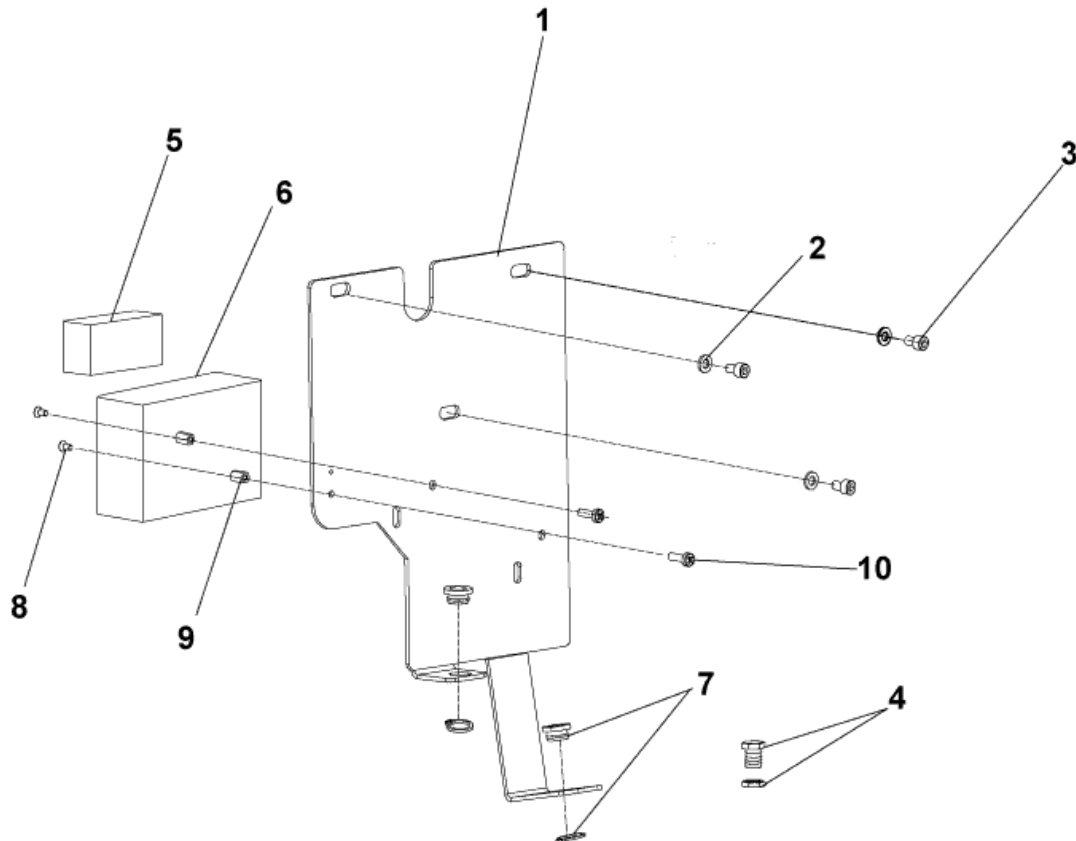

WIRING SYSTEM

SCRUBTEC 343 E

07-04-2011

Part List ID
343E0170

19

WIRING SYSTEM

SCRUBTEC 343 E

07-04-2011

Part List ID
343E0170

20

Pos	Part no.	Qty	Description	EAN
0	L08603912	1	CAPACITOR 0.1uF	5711140016
1	909 6297 000	1	PLATE. ELECT.COMP.FIXING	5711140127
2	33005915	3	WASHER M8 UNI6592	5711140067
3	33004364	3	SCREW M8X16 UNI5931	5711140064
4	909 5648 000	4	CLAMP CABLE	5711140123
5	909 5650 000	1	BOARD TERMINAL 5 ELEMENT	5711140123
6	909 5647 000	1	BOX ELECTRIC	5711140123
7	909 6062 000	2	BUSH. KIT	5711140125
8	909 6474 000	2	SCREW M6X16 UNI7985 NYLON	5711140128
9	L08812468	2	SPACER	5711140018
10	33004342	2	SCREW M6X10 UNI5931	5711140064