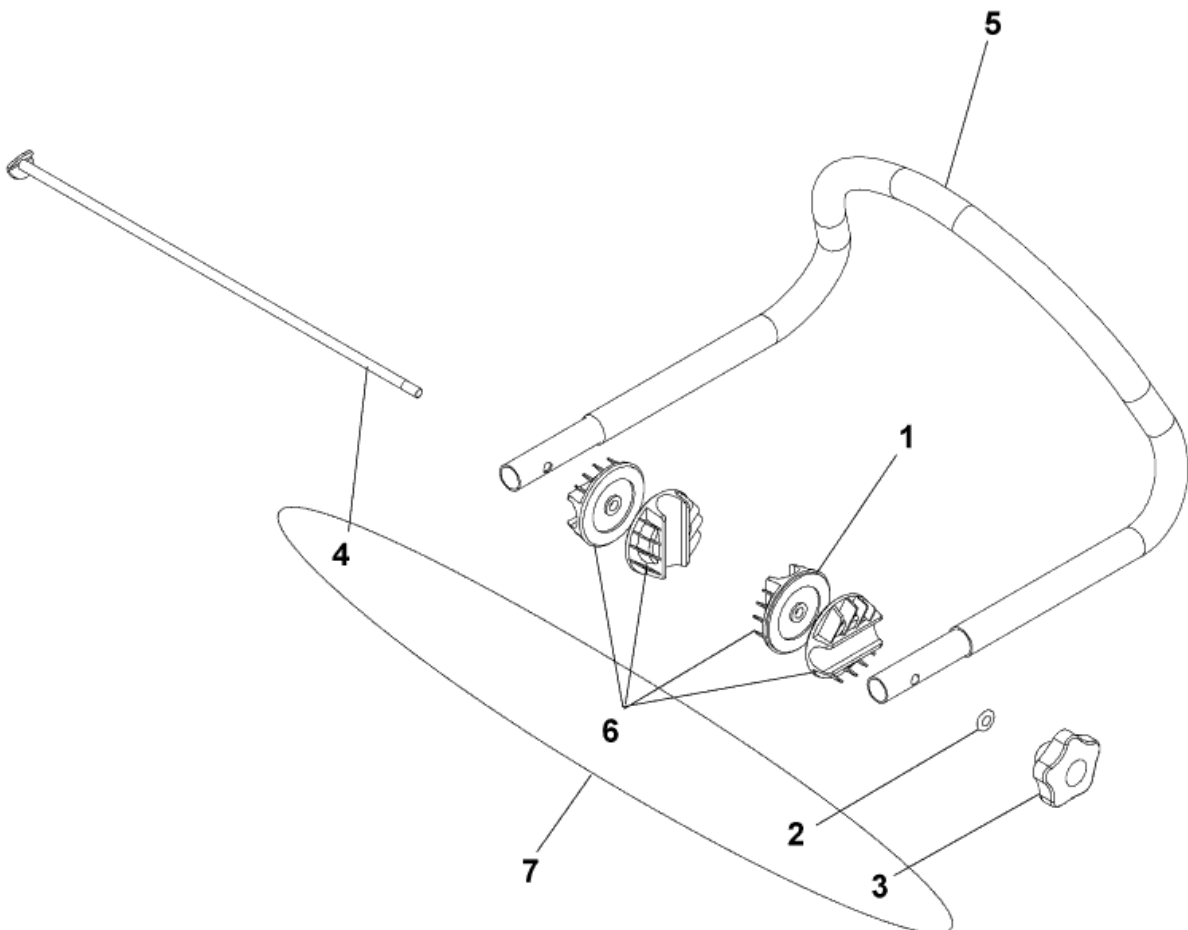

HANDLE ASSEMBLY

SCRUBTEC 343 E

07-04-2011

Part List ID
343E0070

9

HANDLE ASSEMBLY

SCRUBTEC 343 E

07-04-2011

Part List ID
343E0070

10

Pos	Part no.	Qty	Description	EAN
1	L08603931	4	RATCHET HANDLE ADJUSTER	5711140016
2	33005915	1	WASHER M8 UN16592	5711140067
3	146 1852 000	1	KNOB M8	5711140041
4	909 5574 000	1	PIN HANDLE FIXING	5711140123
5	909 6274 000	1	HANDLE BAR	5711140127
6	909 5099 000	1	RATCHET HANDLE ADJUST.KIT	5711140120
7	909 5701 000	1	HANDLE ADJUSTER KIT	5711140123