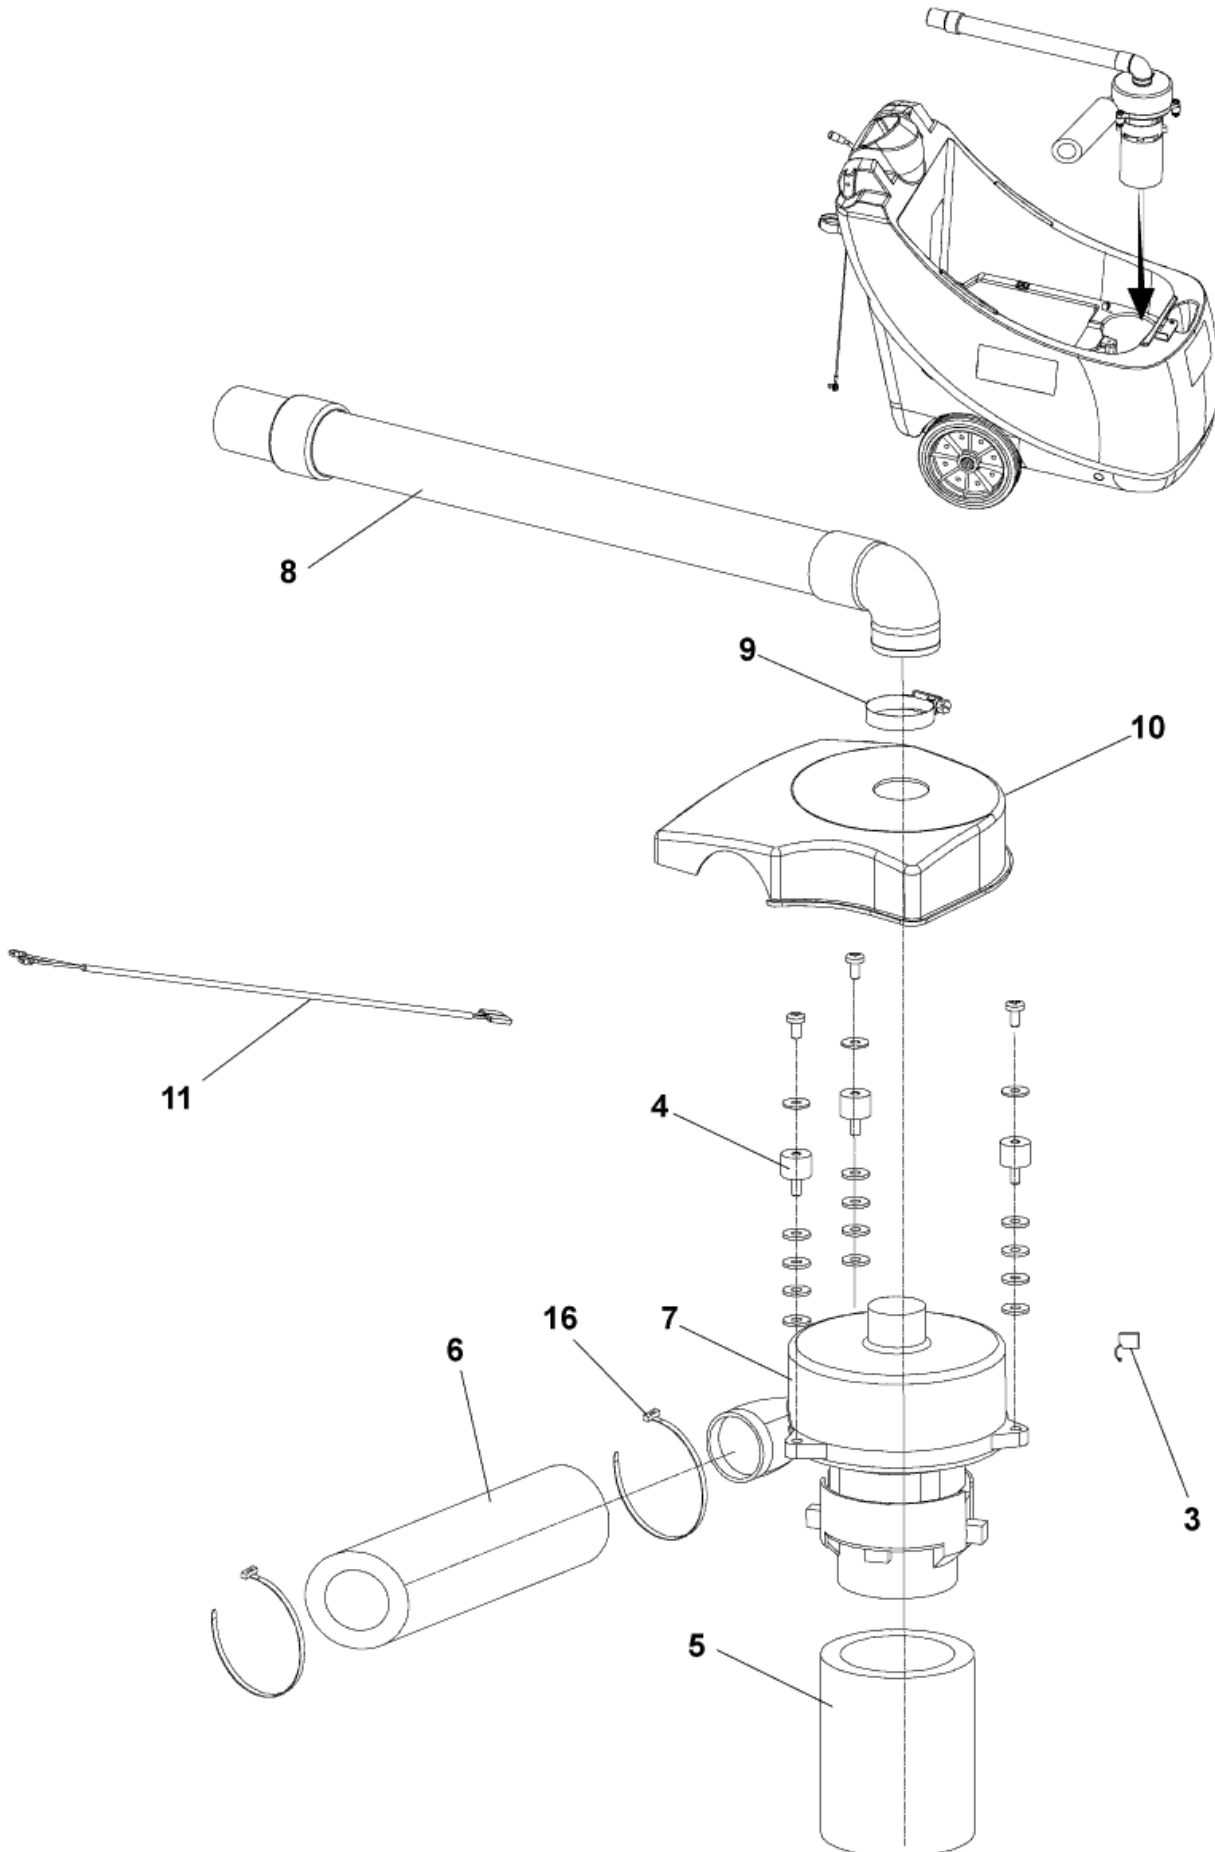

VACUUM SYSTEM

SCRUBTEC 343 E

07-04-2011

Part List ID
343E0030

5

VACUUM SYSTEM

SCRUBTEC 343 E

07-04-2011

Part List ID
343E0030

6

Pos	Part no.	Qty	Description	EAN
0	909 5987 000	1	HARDWARE. VAC.MOTOR KIT	5711140125
3	909 5719 000	2	BRUSH CARBON	5711140123
4	909 5198 000	3	VIBRATION DAMPING M 6	5711140121
5	909 5564 000	1	PIPE ACOUSTIC INSULATION	5711140123
6	909 5565 000	1	PIPE ACOUSTIC INSULATION	5711140123
7	909 5723 000	1	MOTOR VACUUM KIT	5711140124
7	909 5979 000	1	MOTOR VACUUM 550W 115V W/ CONN	5711140125
8	909 5579 000	1	HOSE VACUUM MOTOR	5711140123
9	145 0543 000	1	CLAMP 14/32-52	5711140023
10	909 5972 000	1	PROTECTION WATER	5711140125
11	909 5598 000	1	CABLE VACUUM	5711140123
16	L08812587	2	CLAMP 4.8X430 WHITE	5711140018