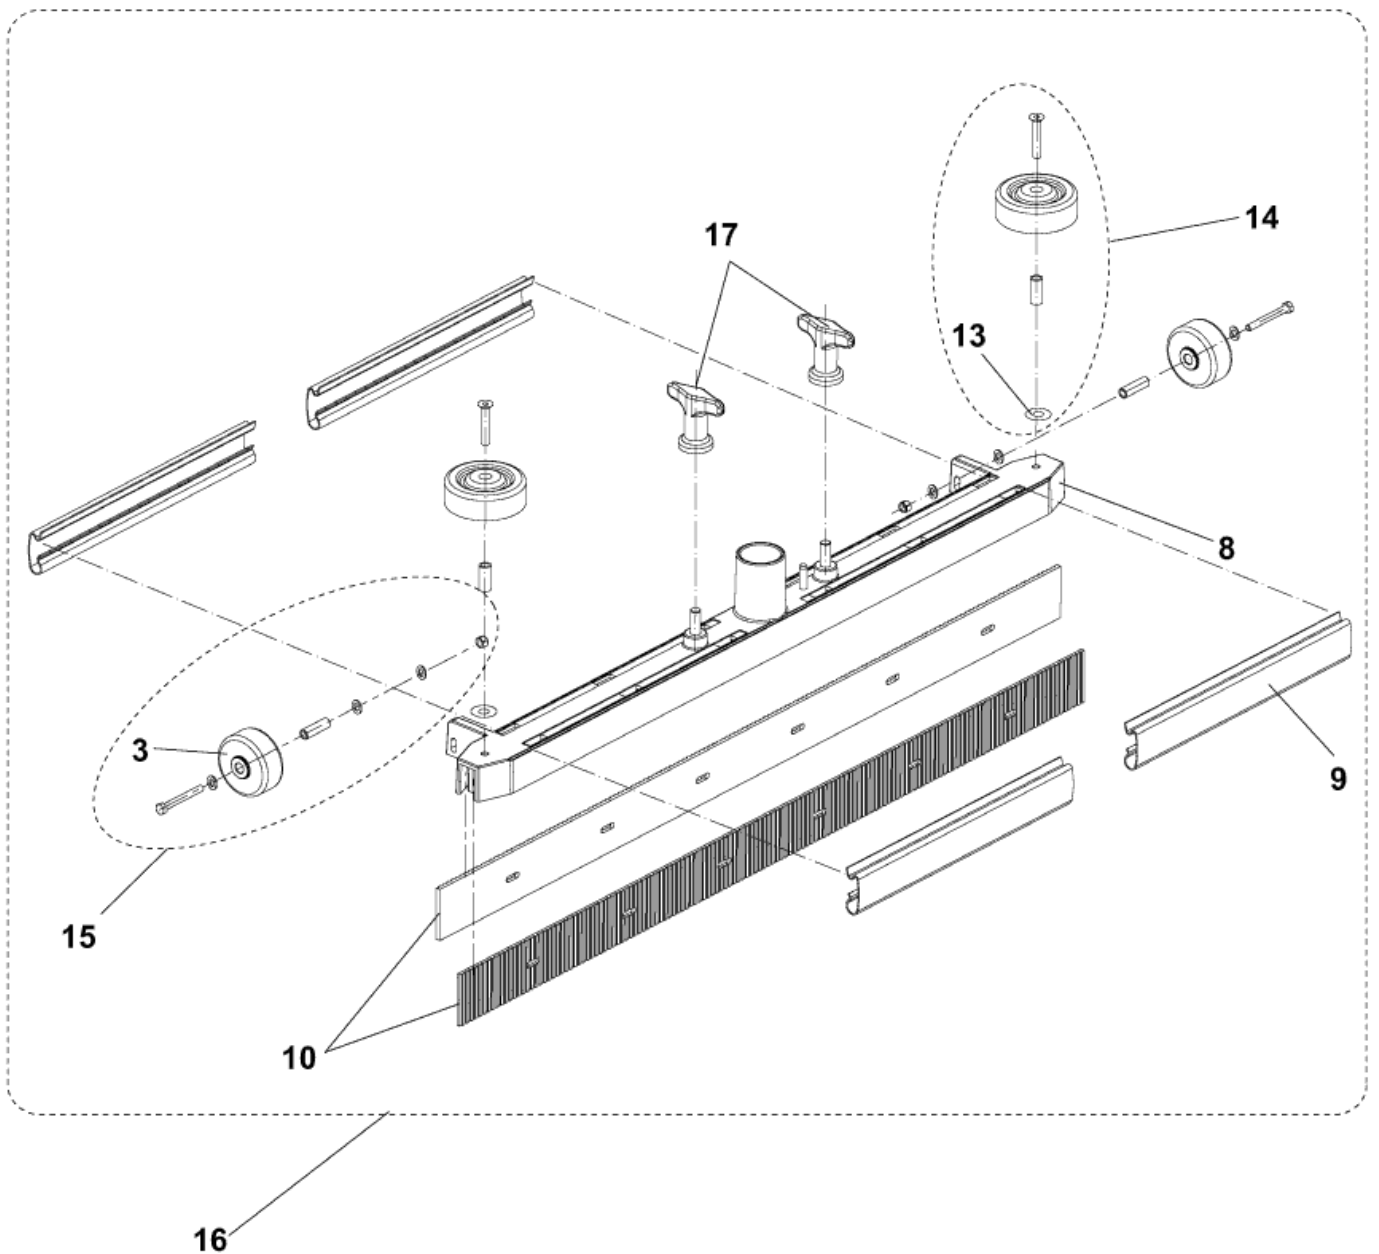

SQUEEGEE ASSEMBLY

SCRUBTEC 343 E

07-04-2011

Part List ID
343E0130

15

SQUEEGEE ASSEMBLY

SCRUBTEC 343 E

07-04-2011

Part List ID
343E0130

16

Pos	Part no.	Qty	Description	EAN
0	909 5991 000	1	HARDWARE.SQUEEGEE FIX.KIT	5711140125
3	L08603665	2	WHEEL D.51.SQUEEGEE	5711140015
8	909 5554 000	1	WELDMENT SQUEEGEE TOOL	5711140123
9	909 5555 000	4	SPRING	5711140123
13	L08603689	2	WASHER 6X18X1.5 UNI6593 SS	5711140015
14	L08603880	1	ROLLER BUMPER KIT	5711140016
15	909 5703 000	1	WHEEL SQUEEGEE KIT	5711140123
16	909 5702 000	1	SQUEEGEE CPL STR.740MM/29 KIT	5715492037
17	9097637000	1	SQUEEGEE FIXING KIT	5711140134
10A	9097354000	1	BLADES PU KIT 720MM/28	5711140133

TSB IT 2008-007