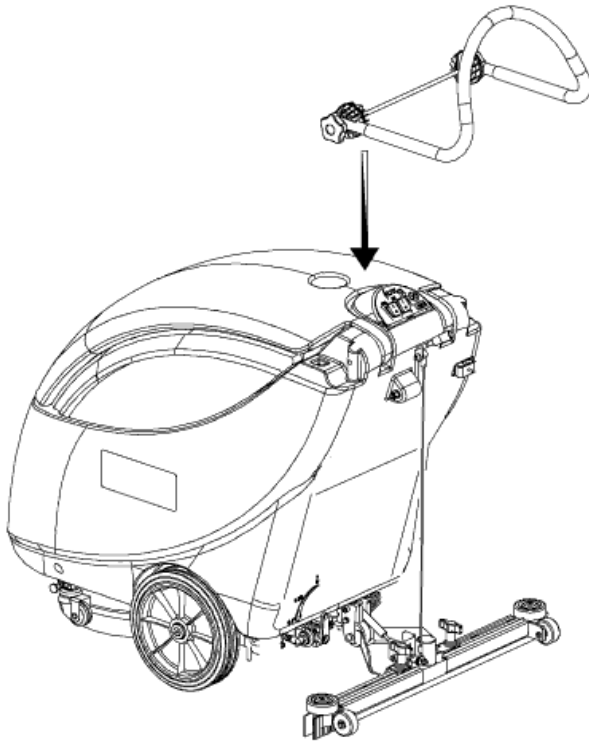

HANDLE ASSEMBLY

SCRUBTEC 343 E

07-04-2011

Part List ID
343E0070

9

HANDLE ASSEMBLY

SCRUBTEC 343 E

07-04-2011

Part List ID
343E0070

10

Pos	Part no.	Qty	Description	EAN
1	L08603931	4	RATCHET HANDLE ADJUSTER	5711140016
2	33005915	1	WASHER M8 UN16592	5711140067
3	146 1852 000	1	KNOB M8	5711140041
4	909 5574 000	1	PIN HANDLE FIXING	5711140123
5	909 6274 000	1	HANDLE BAR	5711140127
6	909 5099 000	1	RATCHET HANDLE ADJUST.KIT	5711140120
7	909 5701 000	1	HANDLE ADJUSTER KIT	5711140123