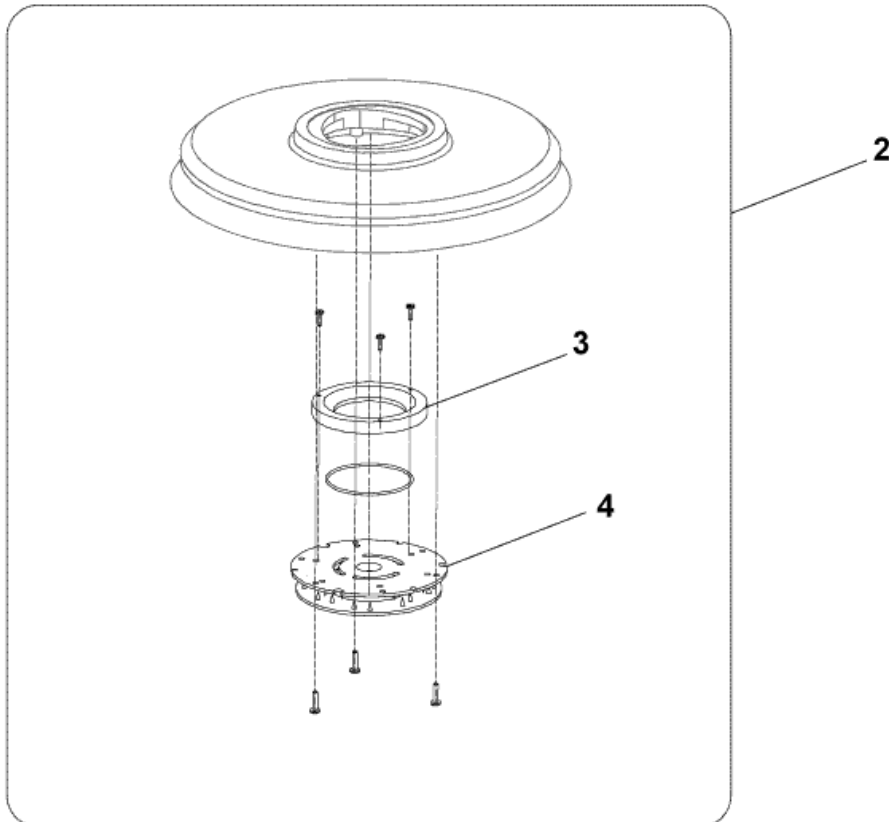

ACCESSORIES

SCRUBTEC 343 E

07-04-2011

Part List ID
343E0190

21

ACCESSORIES

SCRUBTEC 343 E

07-04-2011

Part List ID
343E0190

22

Pos	Part no.	Qty	Description	EAN
1	909 5691 000	1	BRUSH D.430 MIDLITE GRIT	4005337108
1	909 5692 000	1	BRUSH D.430 MIDGRIT 240	4005337108
1	909 5693 000	1	BRUSH D.430 PROLITE	4005337108
1	909 5694 000	1	BRUSH D.430 UNION MIX	4005337108
2	909 5695 000	1	PADHOLDER KIT CPL 410	5715492037
3	L08603966	1	RING NYLON	5711140016
4	L08837030	1	RETAINER PAD	5711140020