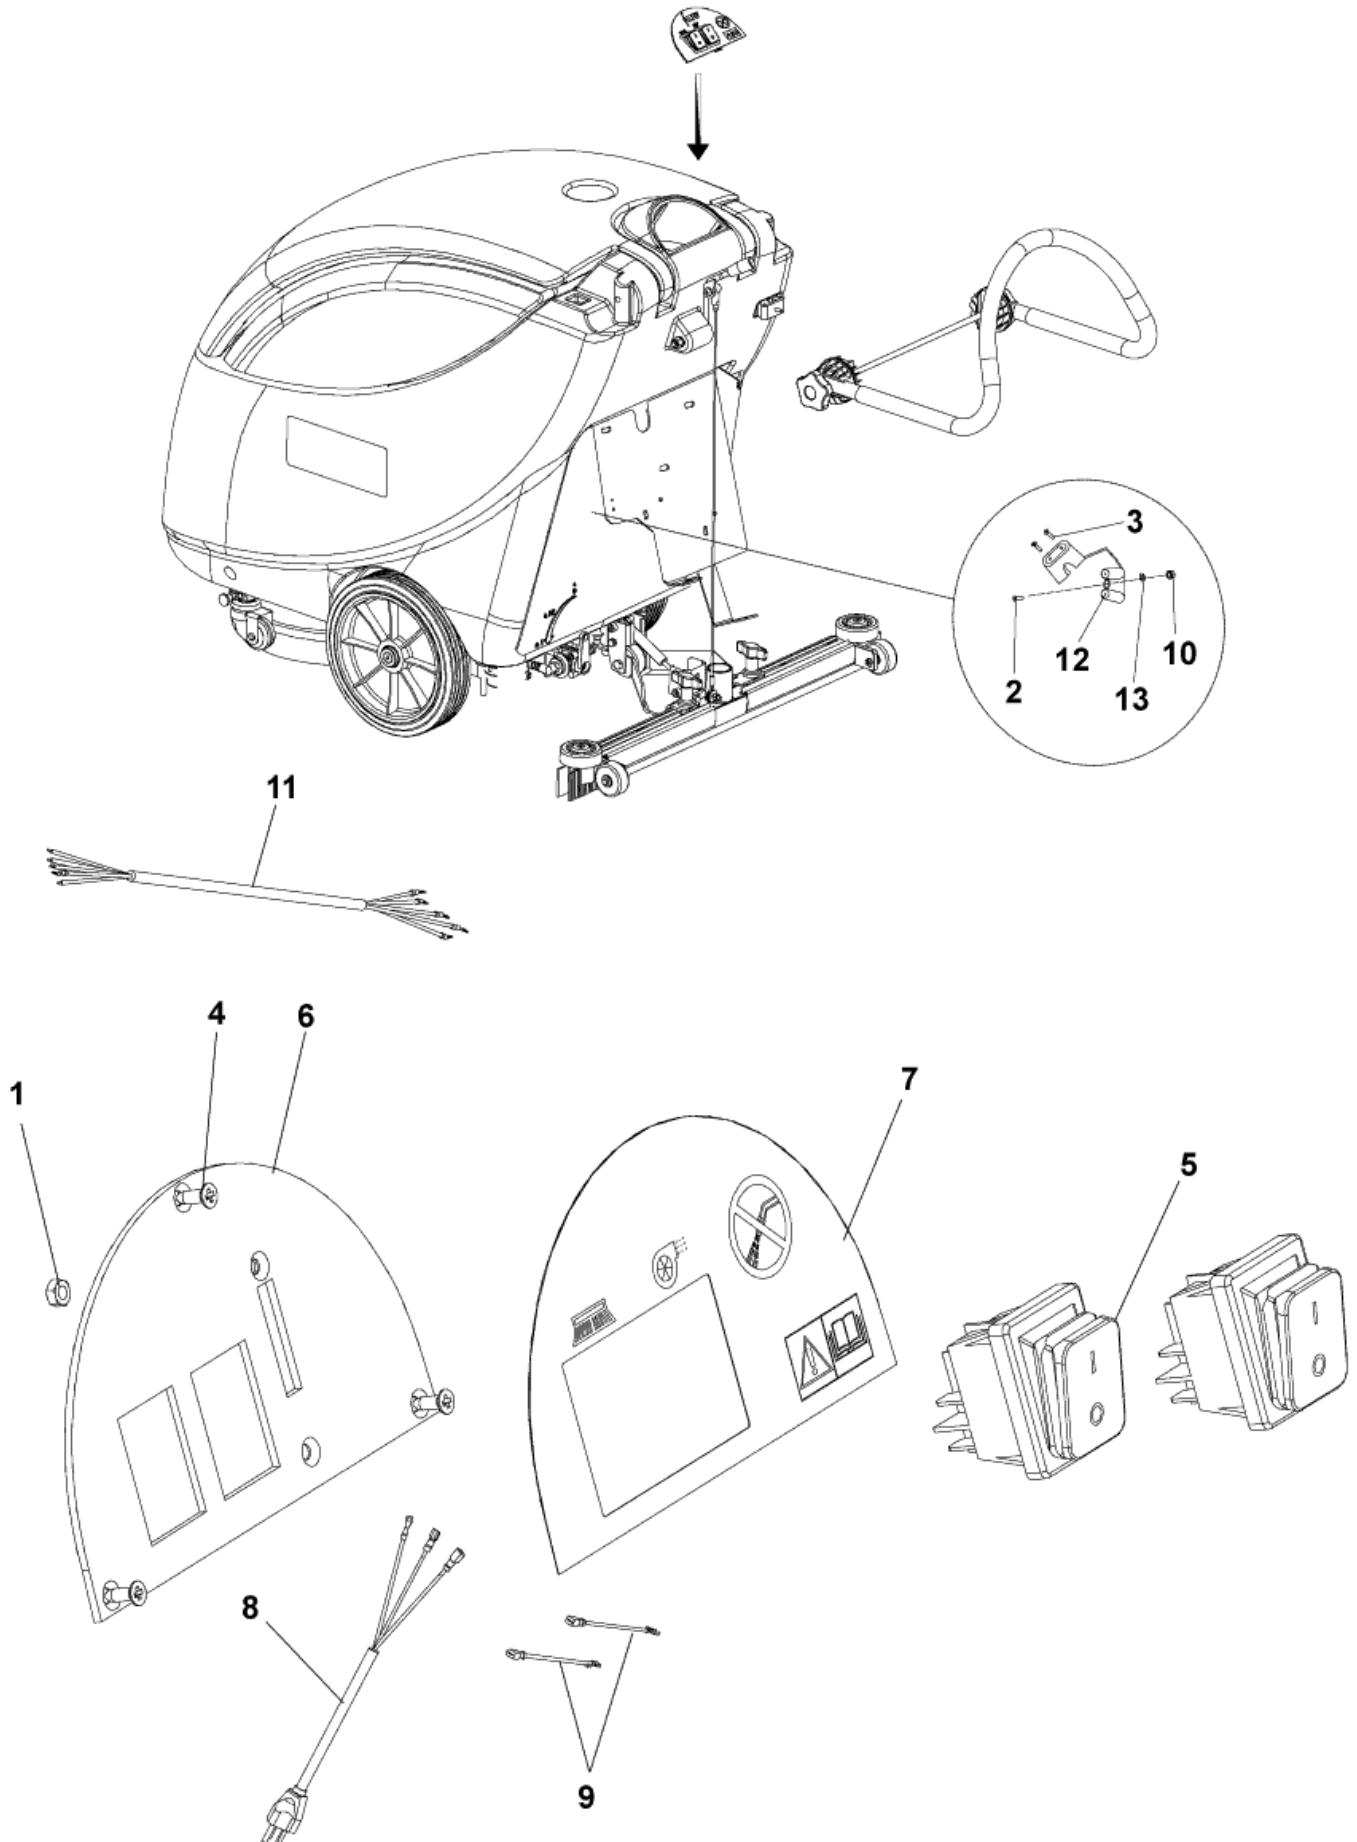

CONTROL PANEL ASSEMBLY

SCRUBTEC 343 E

07-04-2011

Part List ID
343E0090

11

CONTROL PANEL ASSEMBLY

SCRUBTEC 343 E

07-04-2011

Part List ID
343E0080

12

Pos	Part no.	Qty	Description	EAN
1	L08603720	1	NUT SELF L. M4 UNI7473 SS	5711140015
2	33004820	1	SCREW M4X12 UNI6107	5711140085
3	145 5873 000	2	SCREW 4.2X19 UNI6954 THD FORM	5711140029
4	145 1756 000	3	SCREW 2.9X9.5 UNI6955	5711140024
5	909 5584 000	2	SWITCH	5711140123
6	909 6275 000	1	PANEL CONTROL	5711140127
7	909 6298 000	1	DECAL CONTROL PANEL	5711140127
8	909 6229 000	1	CABLE POWER SUPPLY ORANGE COLO	5711140126
9	L08812916	2	CABLE	5711140020
10	33005500	1	NUT HEX M4 UNI5588	5711140085
11	909 6300 000	1	CABLE CONTROL PANEL	5711140127
12	L08338600	1	CAP BRACKET	5711140012
13	33005862	1	WASHER M4 UNI8842A	5711140067