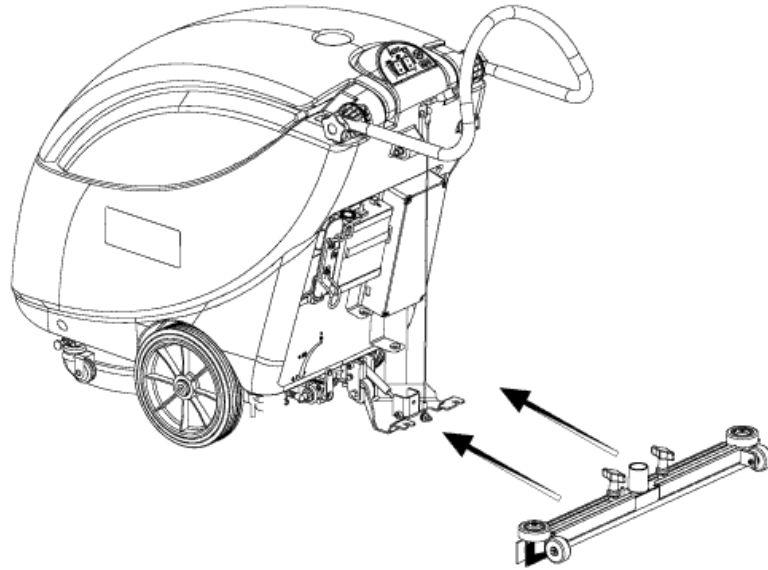

SQUEEGEE ASSEMBLY

SCRUBTEC 343 E

07-04-2011

Part List ID
343E0130

15

SQUEEGEE ASSEMBLY

SCRUBTEC 343 E

07-04-2011

Part List ID
343E0130

16

Pos	Part no.	Qty	Description	EAN
0	909 5991 000	1	HARDWARE.SQUEEGEE FIX.KIT	5711140125
3	L08603665	2	WHEEL D.51.SQUEEGEE	5711140015
8	909 5554 000	1	WELDMENT SQUEEGEE TOOL	5711140123
9	909 5555 000	4	SPRING	5711140123
13	L08603689	2	WASHER 6X18X1.5 UNI6593 SS	5711140015
14	L08603880	1	ROLLER BUMPER KIT	5711140016
15	909 5703 000	1	WHEEL SQUEEGEE KIT	5711140123
16	909 5702 000	1	SQUEEGEE CPL STR.740MM/29 KIT	5715492037
17	9097637000	1	SQUEEGEE FIXING KIT	5711140134
10A	9097354000	1	BLADES PU KIT 720MM/28	5711140133

TSB IT 2008-007