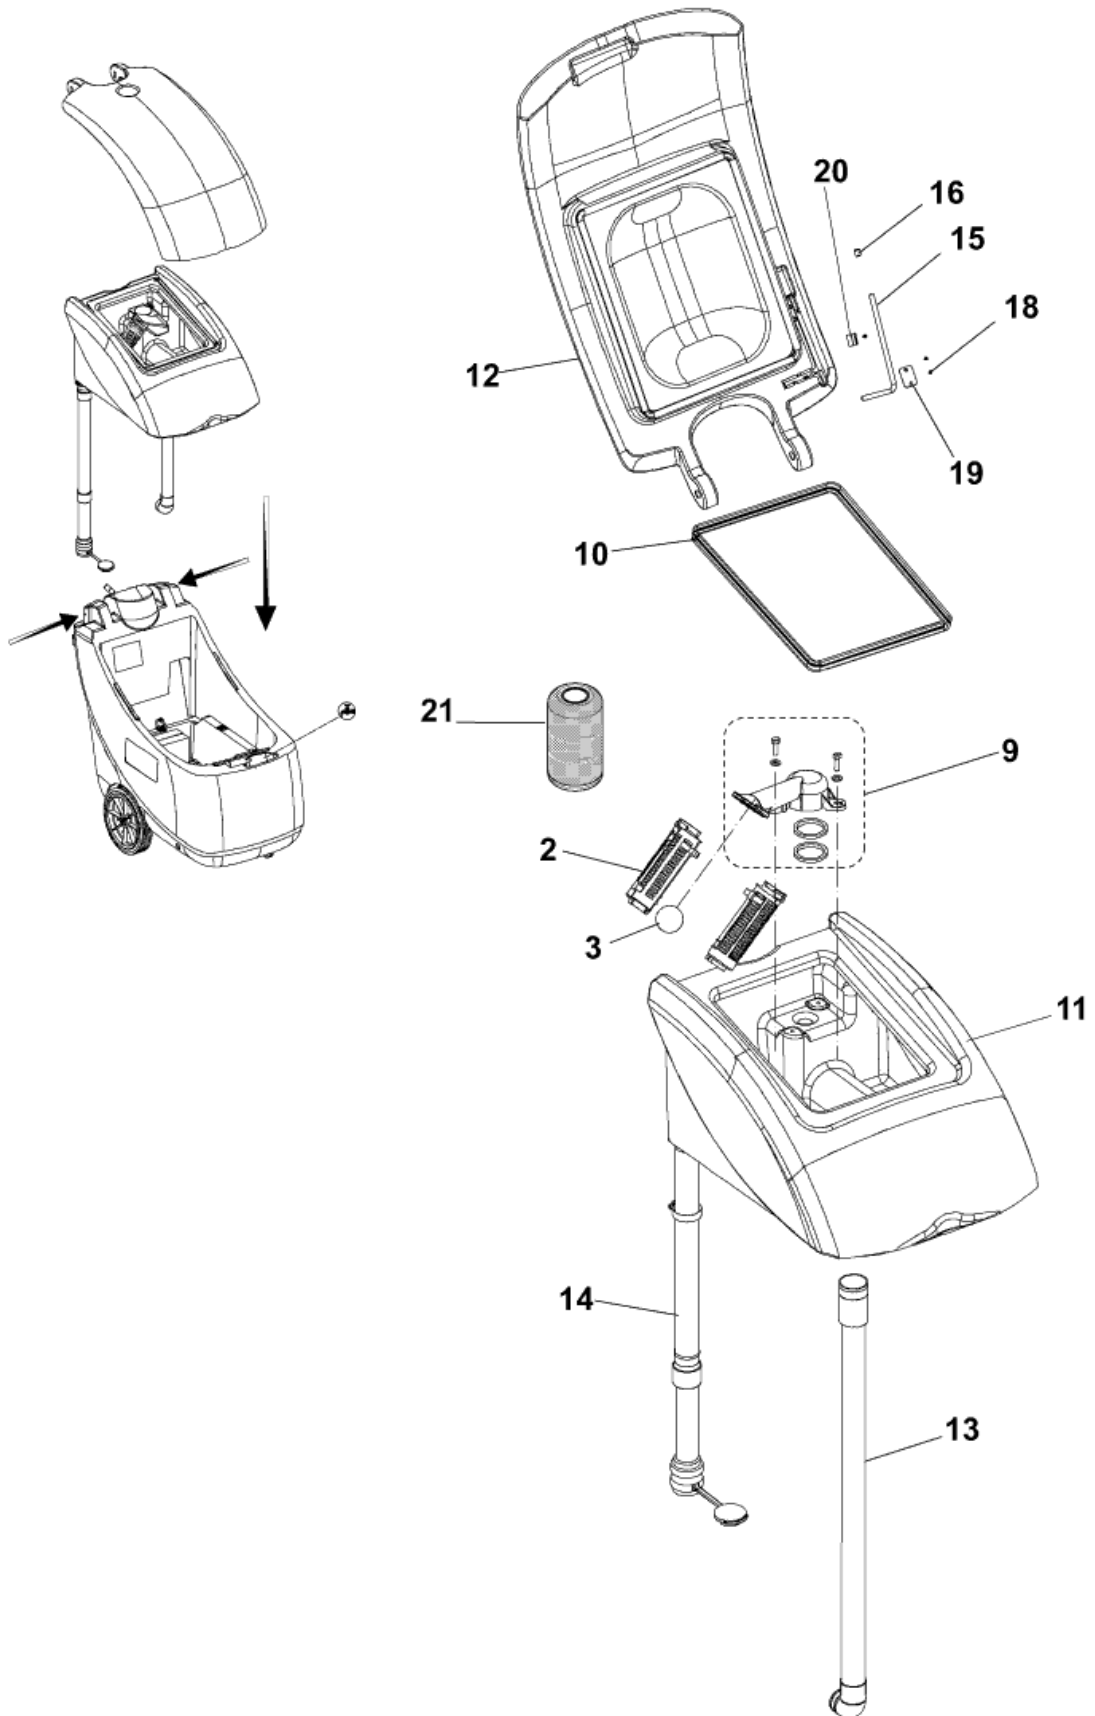

RECOVERY TANK

SCRUBTEC 343 E

07-04-2011

Part List ID
343E0050

7

RECOVERY TANK

SCRUBTEC 343 E

07-04-2011

Part List ID

343E0050

8

Pos	Part no.	Qty	Description	EAN
0	909 5988 000	1	HARDWARE. TANK FIXING KIT	5711140125
2	L08812259	2	CAGE.FLOAT CPL	5711140017
3	L08812373	1	BALL FLOATING	5711140018
10	909 6268 000	1	GASKET L 1370MM	5711140127
11	909 6272 000	1	TANK RECOVERY BLUE	5711140127
12	909 6273 000	1	COVER. TANKS	5711140127
13	909 6289 000	1	HOSE.SUCTION	5711140127
14	9098256000	1	HOSE DRAIN BLACK	5711140140
15	909 6762 000	1	LEVER	5711140130
16	L08603935	1	CAP BLACK	5711140016
18	145 1756 000	3	SCREW 2.9X9.5 UNI6955	5711140024
19	909 6473 000	1	PLATE. LEVER FIXING	5711140128
20	909 6575 000	1	CLAMP LEVER FIXING	5711140128
21	909 5065 000	1	FILTER ANTIFOAMING	TSB IT 2008-002 - OPTION 5711140120
9A	9097724000	1	CAGE FLOAT HOLDER KIT	TSB IT 2008-009 - INST.INSTR.CODE 9097725000 5711140135