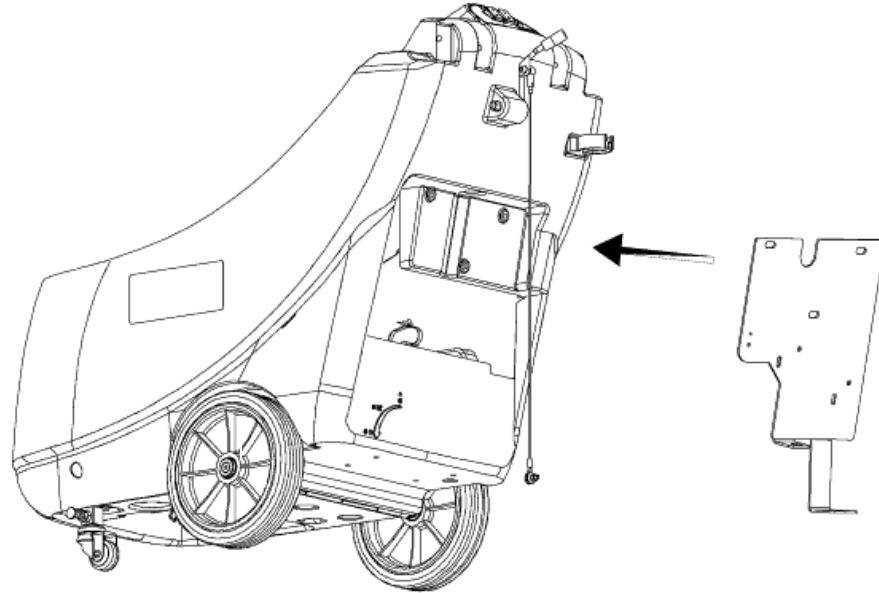

WIRING SYSTEM

SCRUBTEC 343 E

07-04-2011

Part List ID
343E0170

19

WIRING SYSTEM

SCRUBTEC 343 E

07-04-2011

Part List ID
343E0170

20

Pos	Part no.	Qty	Description	EAN
0	L08603912	1	CAPACITOR 0.1uF	5711140016
1	909 6297 000	1	PLATE. ELECT.COMP.FIXING	5711140127
2	33005915	3	WASHER M8 UNI6592	5711140067
3	33004364	3	SCREW M8X16 UNI5931	5711140064
4	909 5648 000	4	CLAMP CABLE	5711140123
5	909 5650 000	1	BOARD TERMINAL 5 ELEMENT	5711140123
6	909 5647 000	1	BOX ELECTRIC	5711140123
7	909 6062 000	2	BUSH. KIT	5711140125
8	909 6474 000	2	SCREW M6X16 UNI7985 NYLON	5711140128
9	L08812468	2	SPACER	5711140018
10	33004342	2	SCREW M6X10 UNI5931	5711140064