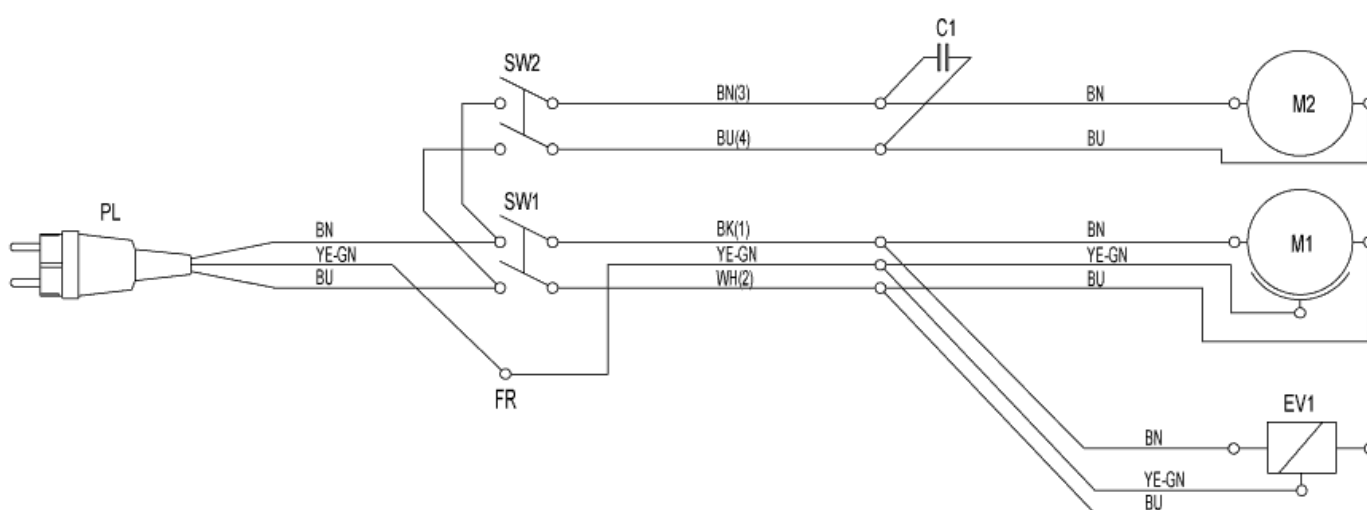

WIRING DIAGRAM

SCRUBTEC 343 E

07-04-2011

Part List ID
343E0210

23

SCHEMA ELETTRICO - WIRING DIAGRAM

909 5605 000

30/08/2004