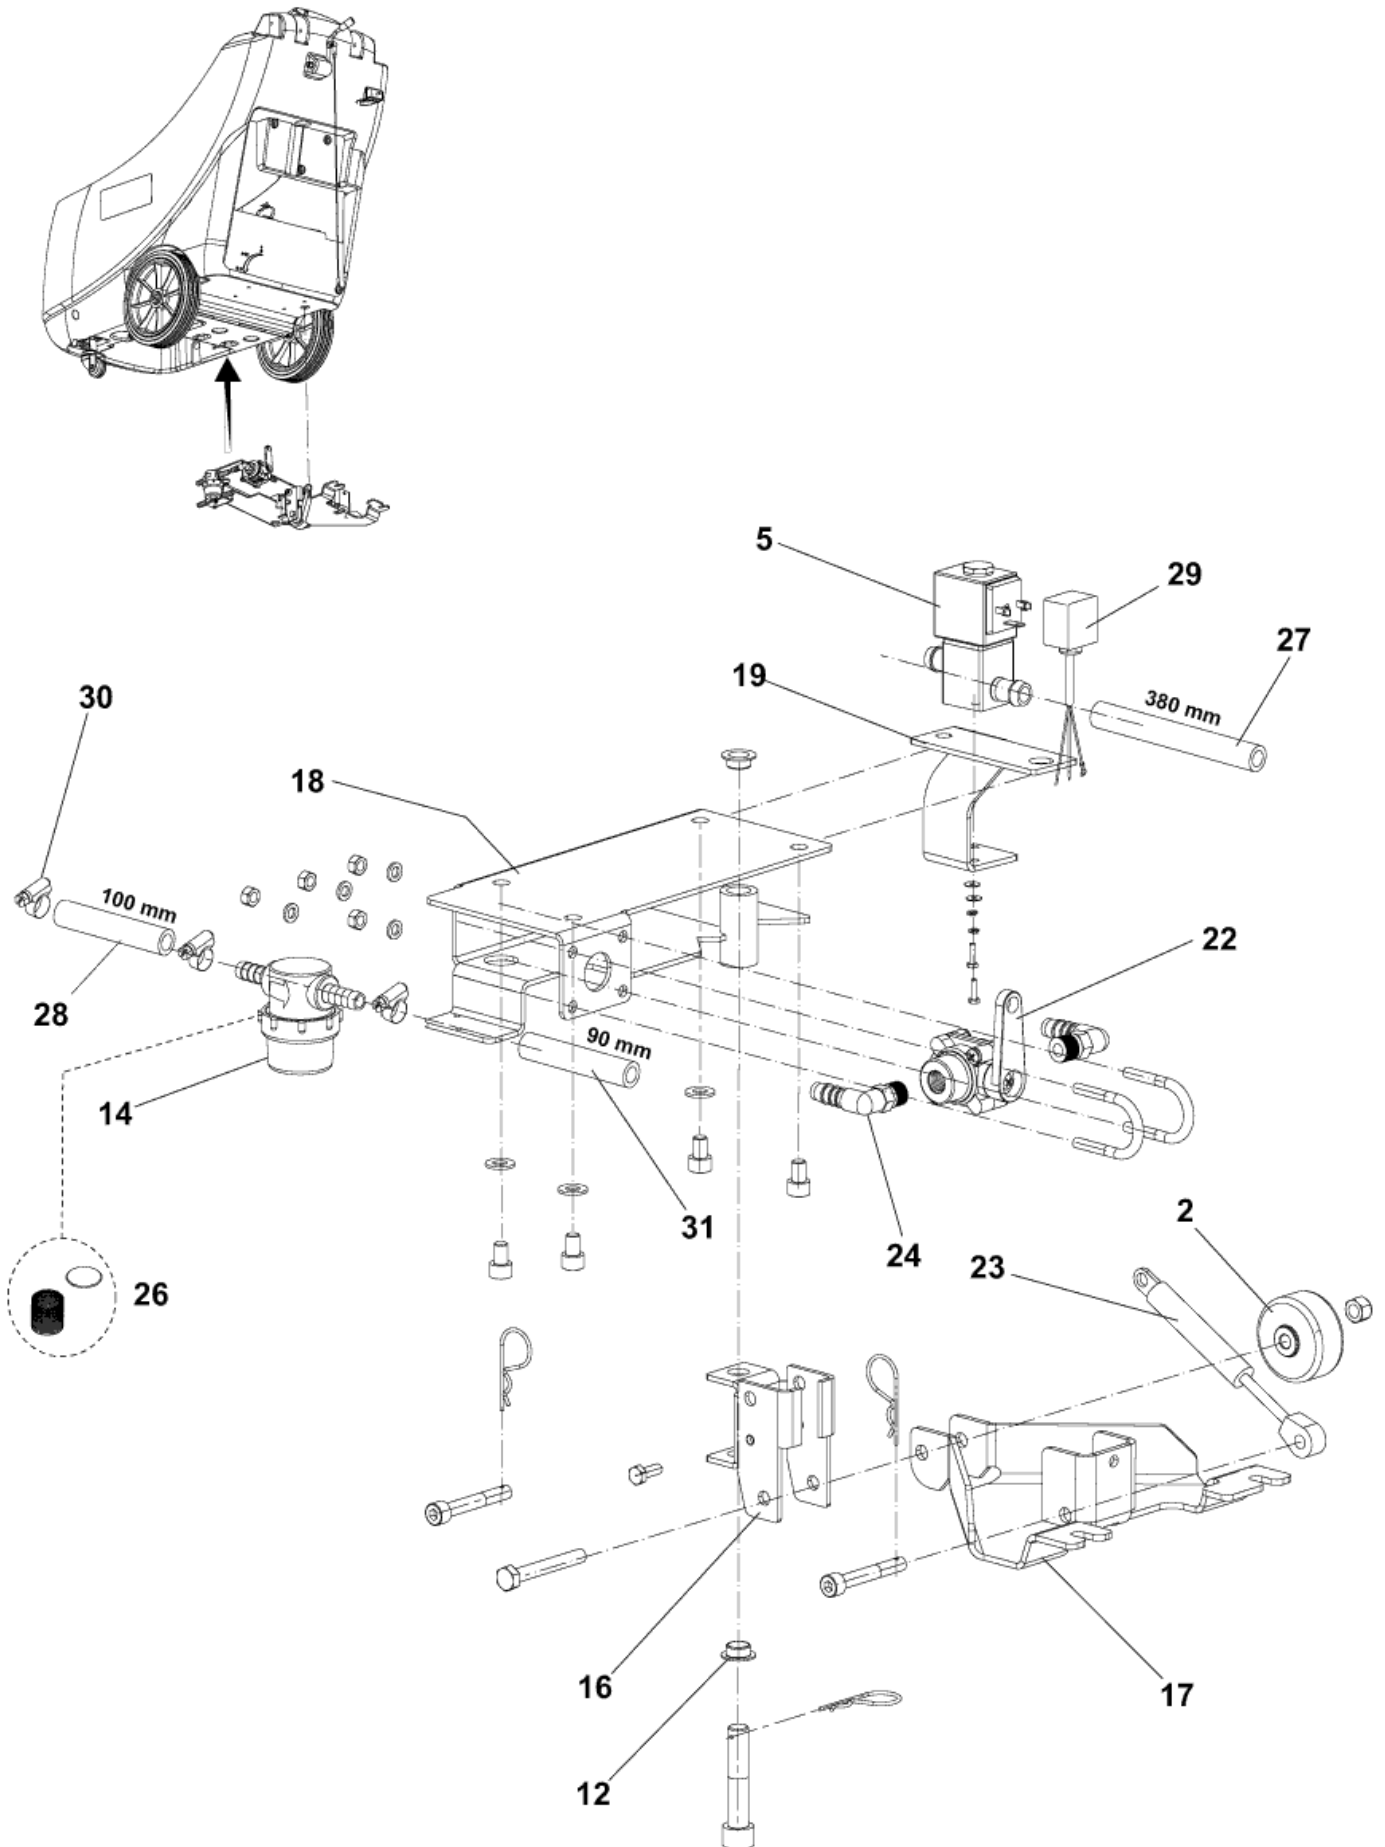

SOLUTION SYSTEM

SCRUBTEC 343 E

07-04-2011

Part List ID
343E0110

13

SOLUTION SYSTEM

SCRUBTEC 343 E

07-04-2011

Part List ID

343E0110

14

Pos	Part no.	Qty	Description		EAN
0	909 5699 000	1	SOLENOID VALVE KIT	INST.INSTR.CODE 9097873000	5711140123
0	909 5980 000	1	SOLENOID VALVE KIT 110V	INST.INSTR.CODE 9097873000	5711140148
0	909 5990 000	1	HARDWARE. SOL.VAL.FX.KIT		5711140125
0	L08603885	1	CONNECTOR TYPE DIN 46340		5711140016
2	L08603665	1	WHEEL D.51.SQUEEGEE		5711140015
12	146 0549 000	2	BUSH FLANGED		5711140032
18	909 6280 000	1	PLATE		5711140127
22	909 5632 000	1	VALVE 1/4 FOR SOLEN.VALVE		5711140123
23	909 5637 000	1	SPRING GAS		5711140123
28	909 5026 000	1	HOSE D.10 L100		5711140120
29	909 5599 000	1	CABLE SOLENOID VALVE	TSB IT 2008-016 - BEFORE S.NO.084935655	5711140123
29	9097775000	1	CABLE SOLENOID VALVE	TSB IT 2008-016 - FROM S.NO.084935655	5711140135
30	145 8582 000	3	CLAMP 8/ 9-16		5711140023
31	145 4154 000	1	PIPE D.10 L 90		5711140011
5C	9097739000	1	SOLENOID VALVE 110V		5711140135
5C	9097740000	1	SOLENOID VALVE 220-230V		5711140135
14B	9097166000	1	FILTER COMPLETE KIT	TSB IT 2007-021	5711140132
16A	909 6277 000	1	BRACKET. SQUEEGEE SUPPORT	TSB IT 2007-015	5711140127
17B	909 6278 000	1	SUPPORT. SQUEEGEE	TSB IT 2007-021	5711140127
19C	9097866000	1	BRACKET SOLENOID VALVE	TSB IT 2008-016	5711140138
24C	909 5651 000	2	HOLDER RUBBER 90. D.5	TSB IT 2008-016	5711140123
26B	L08603893	1	NET FILTER WITH GASKET KIT	TSB IT 2007-021	5711140016
27C	9097868000	1	HOSE D.12 L380MM	TSB IT 2008-016	5711140138