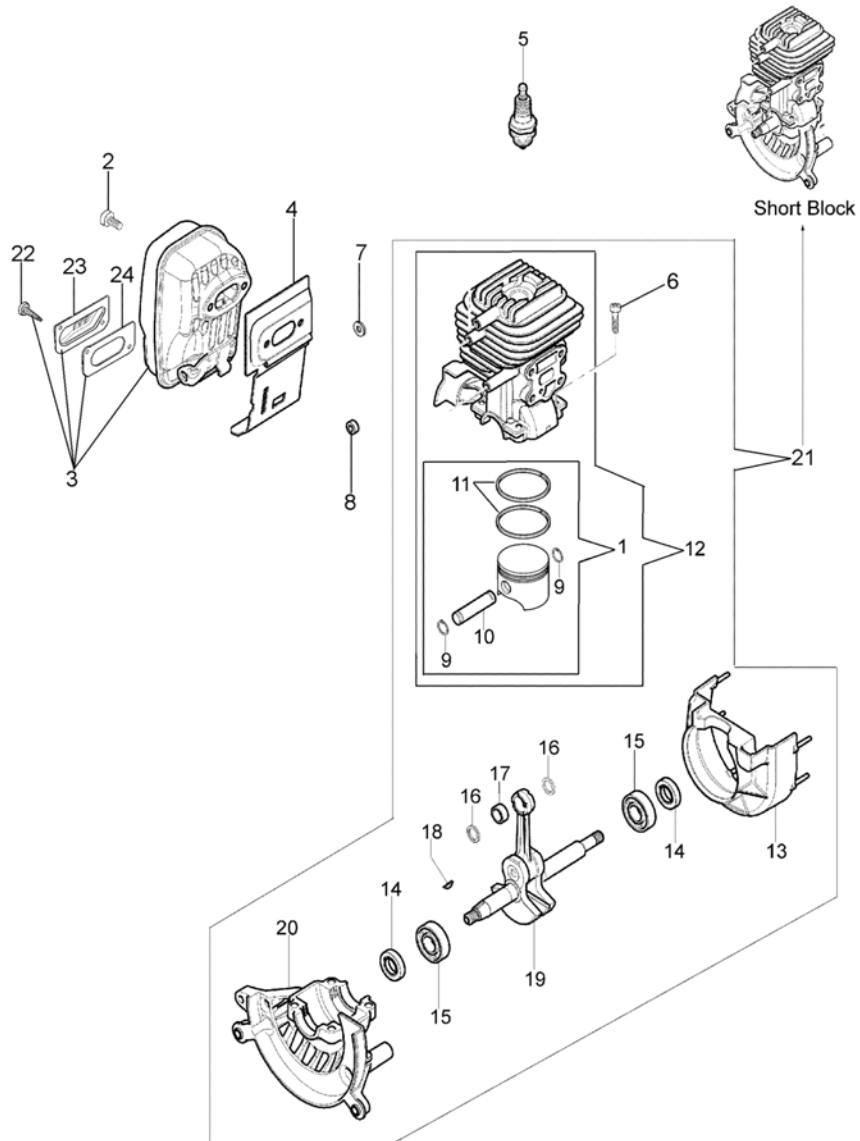

SA 3000 - Engine

SA 3000 - Engine

Ref.Nu	Qty	Part number	Description	Validity from	Validity till	Notes	Bulletin
1	1	56552011A	Piston assy				BT6-075-10/10
2	2	3801068R	Screw				
3	1	56550030AR	Compl. muffler				BT6-068-10/09
4	1	56550033R	Deflector				
5	1	3055101	Spark plug				
6	4	3801047	Screw				
7	2	3916004R	Washer				
8	2	61170014	Spacer				
9	2	093000167	Ring				BT6-075-10/10
10	1	072700045R	Piston pin				BT6-075-10/10
11	2	093000091R	Piston ring				BT6-075-10/10
12	1	56552012A	Compl. cylinder				BT6-075-10/10
13	1	56550126R	Starter case				
14	2	3050022R	Gasket				
15	2	3034019	Bearing				
16	2	074000267AR	Washer				
17	1	072700046R	Bearing				
18	1	4098232R	Key				
19	1	56550008R	Crankshaft				
20	1	56550064R	Crankcase assy				
21	1	56552018A	Short block				BT6-075-10/10
22	2	012000028	Screw				BT6-068-10/09
23	1	56550119R	Deflector				BT6-068-10/09
24	1	56550155R	Gasket				BT6-068-10/09

SA 3000 - Fan assy

SA 3000 - Fan assy

Ref.Nu	Qty	Part number	Description	Validity from	Validity till	Notes	Bulletin
1	1	56550006R	Fan				
2	1	56550057R	Cutter tool				
3	1	3911009R	Nut				
4	1	56550004R	Ridght case				
5	1	56550072R	Spring				
6	4	3918010R	Washer				
7	20	3960091AR	Screw				
8	1	56550026R	Throttle lever				
9	1	56550050R	Retainer washer				
10	1	56550147R	Engine cover				
11	1	56550025R	Lever				
12	1	56550023AR	Throttle				
13	1	56550024R	Throttle cable				
14	1	56550046AR	Handle				BT6-065-01/09
15	2	56550048R	Stand				
16	1	56550047R	Handle				
17	2	3960122R	Screw				
18	1	56550034R	Compl.support				
19	1	56550003R	Left case/tank				
20	1	56550156R	Button				
22	1	56550062R	Guard				
23	1	56550123R	Pin				
24	4	3960100R	Screw				
25	1	56510050R	Washer				