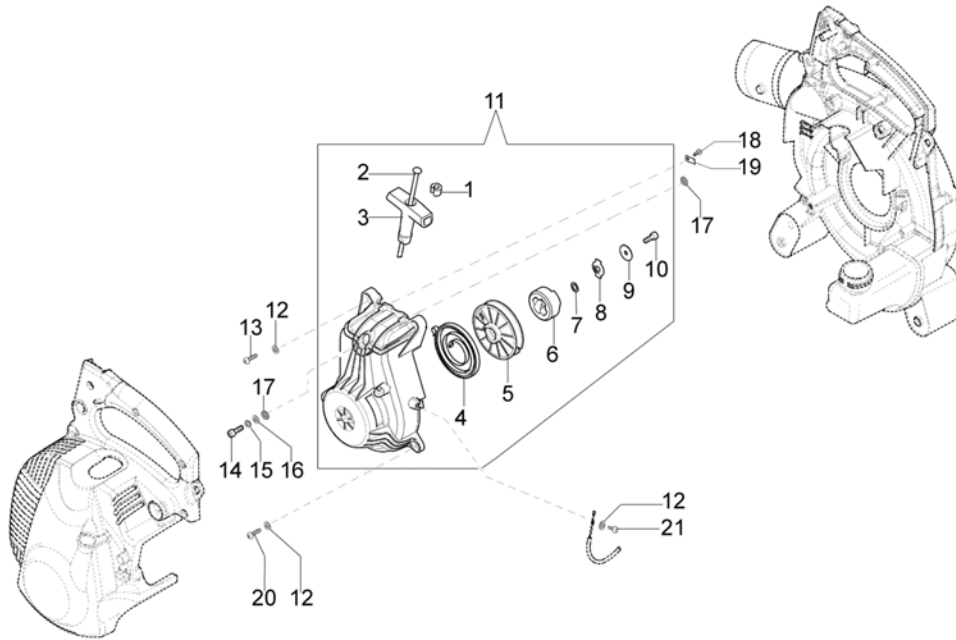

SA 3000 - Starter assy

SA 3000 - Starter assy

Ref.Nu	Qty	Part number	Description	Validity from	Validity till	Notes	Bulletin
1	1	56550050R	Retainer washer				
2	1	50070123R	Starter rope				
3	1	56550049R	Handle				
4	1	004000132R	Spring				
5	1	56550022R	Starter pulley				
6	1	56550021R	Shaft joint				
7	1	3027005R	Ring				
8	1	56520040A	Plate				
9	1	3918020R	Washer				
10	1	3801010R	Screw				
11	1	56552016	Starter assy				
12	4	3918010R	Washer				
13	2	3960091AR	Screw				
14	1	3801013R	Screw				
15	1	3819006R	Washer				
16	1	3916005R	Sealing washer				
17	2	3078009	Washer				
18	3	3960121R	Screw				
19	2	56550102R	Plate				
20	2	3960011R	Screw				
21	1	3960100R	Screw				
22	1	56550180R	Cap and spring				
23	1	3911009R	Nut				
24	1	56550145R	Ignition coil		sn 5300189931		BT6-073- 07/10
25	1	56550134R	Flywheel		sn 5300189931		BT6-073- 07/10
26	1	56550182AR	Ignition coil	sn 5300189932			BT6-073- 07/10
27	1	61320057AR	Flywheel	sn 5300189932			BT6-073- 07/10
28	1	56550121AR	Slide control				BT6-063- 10/08
29	1	56550122R	Plate				
30	1	3960121R	Screw				
31	1	56550067AR	Cable		sn 5300189931		BT6-073- 07/10
32	3	56550102R	Plate				
33	1	56550190R	Cable	sn 5300189932			BT6-073- 07/10