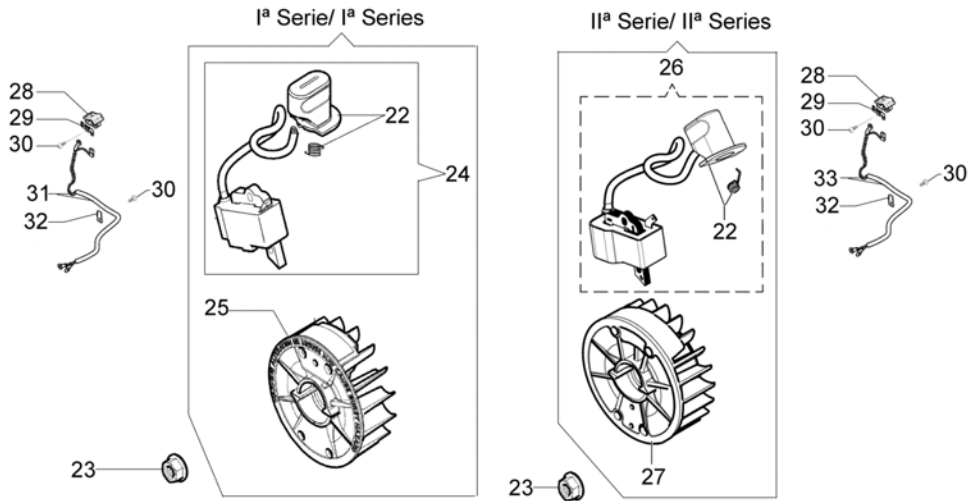

SA 3000 - Starter assy

SA 3000 - Starter assy

Ref.Nu	Qty	Part number	Description	Validity from	Validity till	Notes	Bulletin
1	1	56550050R	Retainer washer				
2	1	50070123R	Starter rope				
3	1	56550049R	Handle				
4	1	004000132R	Spring				
5	1	56550022R	Starter pulley				
6	1	56550021R	Shaft joint				
7	1	3027005R	Ring				
8	1	56520040A	Plate				
9	1	3918020R	Washer				
10	1	3801010R	Screw				
11	1	56552016	Starter assy				
12	4	3918010R	Washer				
13	2	3960091AR	Screw				
14	1	3801013R	Screw				
15	1	3819006R	Washer				
16	1	3916005R	Sealing washer				
17	2	3078009	Washer				
18	3	3960121R	Screw				
19	2	56550102R	Plate				
20	2	3960011R	Screw				
21	1	3960100R	Screw				
22	1	56550180R	Cap and spring				
23	1	3911009R	Nut				
24	1	56550145R	Ignition coil		sn 5300189931		BT6-073- 07/10
25	1	56550134R	Flywheel		sn 5300189931		BT6-073- 07/10
26	1	56550182AR	Ignition coil	sn 5300189932			BT6-073- 07/10
27	1	61320057AR	Flywheel	sn 5300189932			BT6-073- 07/10
28	1	56550121AR	Slide control				BT6-063- 10/08
29	1	56550122R	Plate				
30	1	3960121R	Screw				
31	1	56550067AR	Cable		sn 5300189931		BT6-073- 07/10
32	3	56550102R	Plate				
33	1	56550190R	Cable	sn 5300189932			BT6-073- 07/10