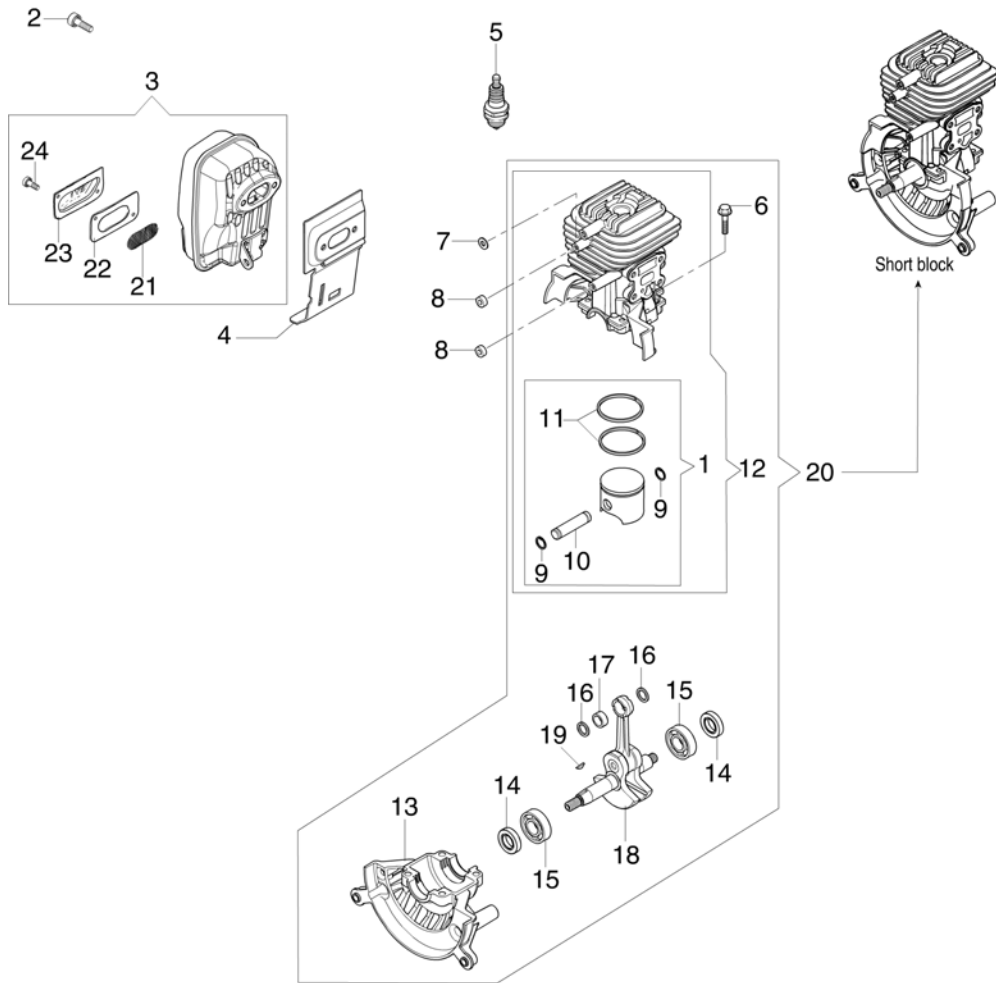

# SA 2700 BP Blower - Engine

## SA 2700 BP Blower - Engine

Ref.Nu	Qty	Part number	Description	Validity from	Validity till	Notes	Bulletin
1	1	56552011A	Piston assy				
2	2	3801068R	Screw				
3	1	56560020BR	Compl. muffler				
4	1	56550033R	Deflector				
5	1	3055101	Spark plug				
6	4	3801047	Screw				
7	4	3916004R	Washer				
8	2	61170014	Spacer				
9	2	093000167	Ring				
10	1	072700045R	Piston pin				
11	2	093000091R	Piston ring				
12	2	56552012A	Compl. cylinder				
13	1	56550064AR	Crankcase				
14	2	3050022R	Gasket				
15	2	3034009R	Bearing				
16	2	074000267AR	Washer				
17	1	072700046R	Bearing				
18	1	56560001R	Crankshaft				
19	1	4098232R	Key				
20	1	56562009	Short block				
21	1	56550143R	Net				
22	1	56550155R	Gasket				
23	1	56560021AR	Deflector				
24	2	012000028	Screw				

## SA 2700 BP Blower - Starter assy

Ref.Nu	Qty	Part number	Description	Validity from	Validity till	Notes	Bulletin
1	1	61070019AR	Starter rope				
2	1	61200015R	Starter handle				
3	1	072700089	Bushing				
4	1	61070036R	Spring				
5	1	61172004R	Starter pulley				
6	1	3960070	Screw				
7	1	094600054	Washer				
8	1	61170173R	Washer				
9	1	56560018AR	Cover			Rosso; Red	
10	3	3960091AR	Screw				
11	2	61070039R	Spring				
12	2	61070038	Pawl				
13	1	56560034R	Clutch driver				
14	1	56550180R	Cap and spring				
15	1	56550145AR	Ignition coil				
16	1	56550134R	Flywheel				