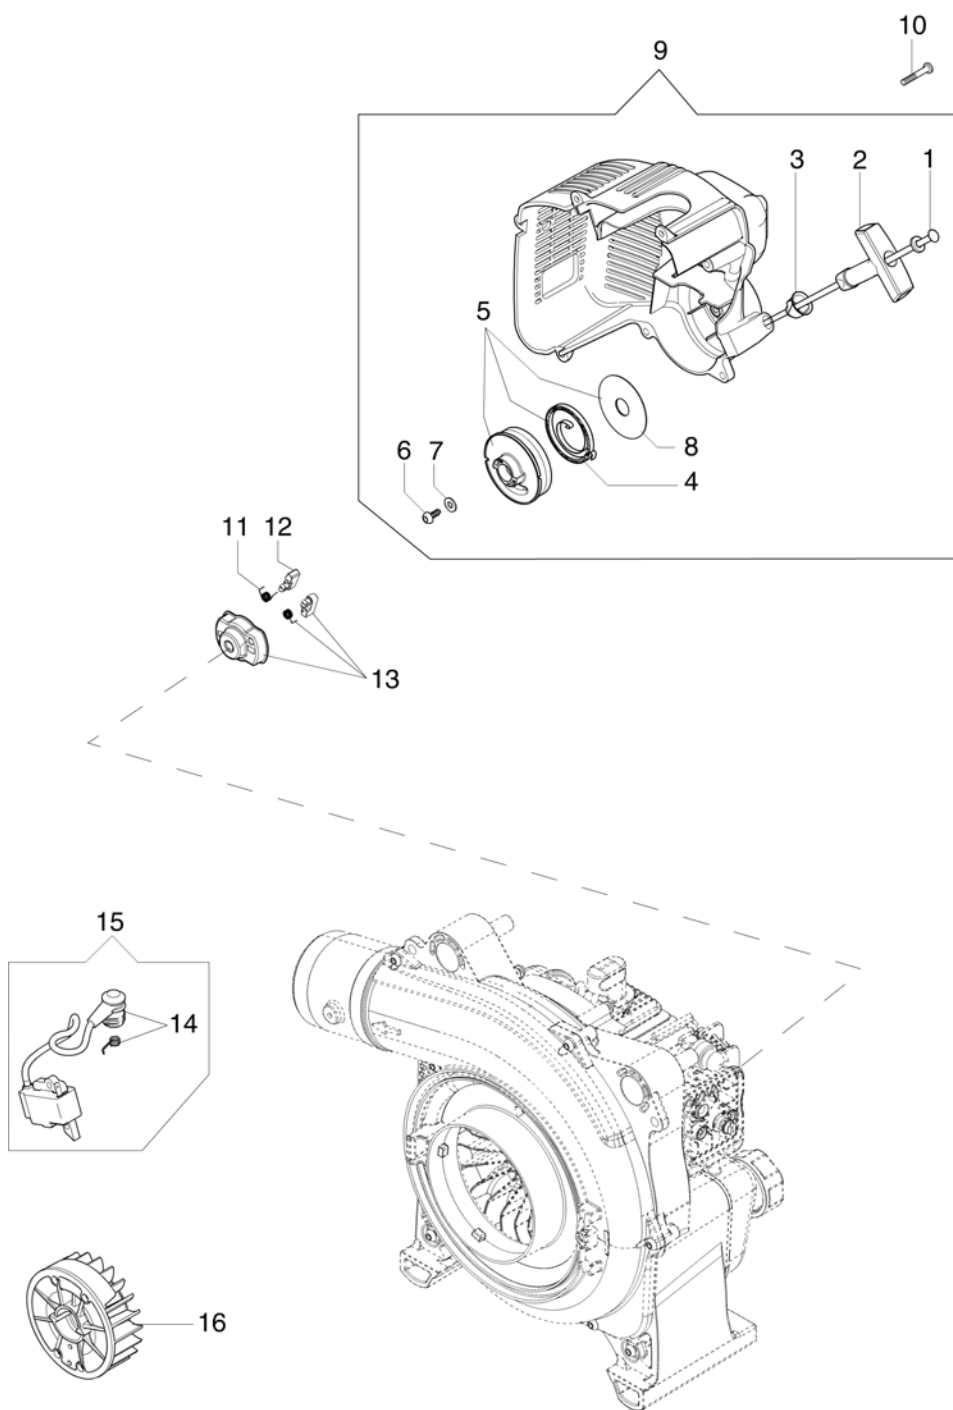

# SA 2700 BP Blower - Engine

## SA 2700 BP Blower - Engine

Ref.Nu	Qty	Part number	Description	Validity from	Validity till	Notes	Bulletin
1	1	56552011A	Piston assy				
2	2	3801068R	Screw				
3	1	56560020BR	Compl. muffler				
4	1	56550033R	Deflector				
5	1	3055101	Spark plug				
6	4	3801047	Screw				
7	4	3916004R	Washer				
8	2	61170014	Spacer				
9	2	093000167	Ring				
10	1	072700045R	Piston pin				
11	2	093000091R	Piston ring				
12	2	56552012A	Compl. cylinder				
13	1	56550064AR	Crankcase				
14	2	3050022R	Gasket				
15	2	3034009R	Bearing				
16	2	074000267AR	Washer				
17	1	072700046R	Bearing				
18	1	56560001R	Crankshaft				
19	1	4098232R	Key				
20	1	56562009	Short block				
21	1	56550143R	Net				
22	1	56550155R	Gasket				
23	1	56560021AR	Deflector				
24	2	012000028	Screw				

## SA 2700 BP Blower - Starter assy

Ref.Nu	Qty	Part number	Description	Validity from	Validity till	Notes	Bulletin
1	1	61070019AR	Starter rope				
2	1	61200015R	Starter handle				
3	1	072700089	Bushing				
4	1	61070036R	Spring				
5	1	61172004R	Starter pulley				
6	1	3960070	Screw				
7	1	094600054	Washer				
8	1	61170173R	Washer				
9	1	56560018AR	Cover			Rosso; Red	
10	3	3960091AR	Screw				
11	2	61070039R	Spring				
12	2	61070038	Pawl				
13	1	56560034R	Clutch driver				
14	1	56550180R	Cap and spring				
15	1	56550145AR	Ignition coil				
16	1	56550134R	Flywheel				