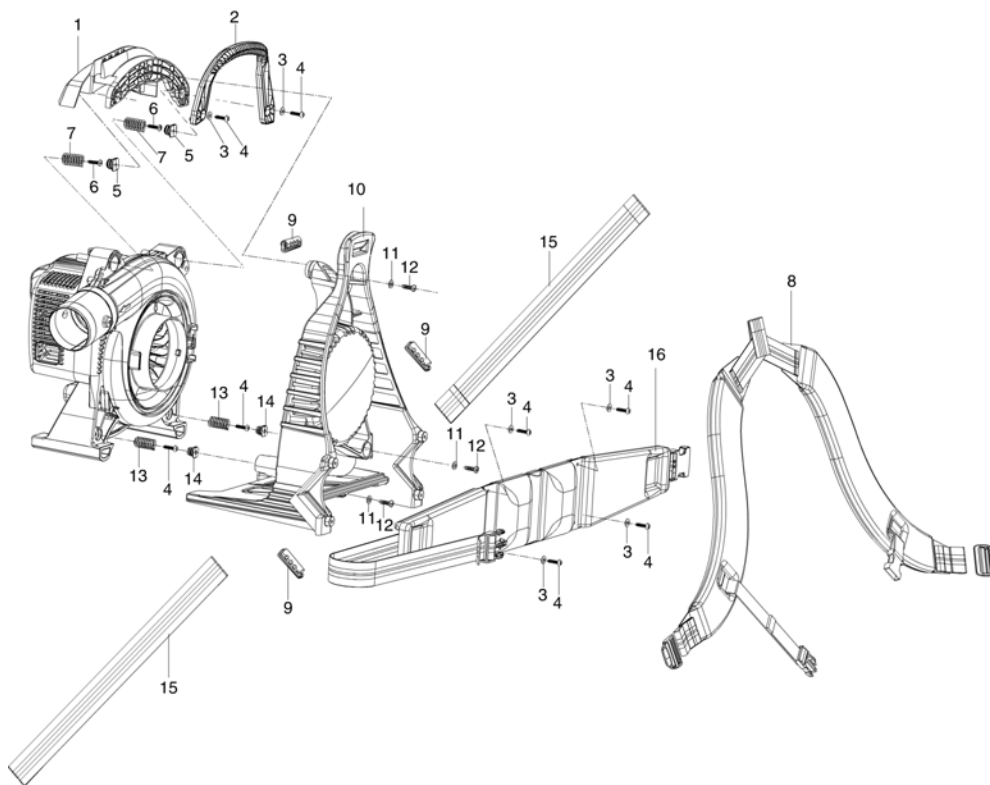

SA 2700 BP Blower - Frame

SA 2700 BP Blower - Frame

Ref.Nu	Qty	Part number	Description	Validity from	Validity till	Notes	Bulletin
1	1	56570002R	Support				
2	1	56570020R	Handle				
3	6	3918010R	Washer				
4	8	3960091AR	Screw				
5	2	56570019R	Damper				
6	2	3960057R	Screw				
7	2	56570018R	Spring				
8	1	56570004R	Belt				
9	3	365200150A	Clamp				
10	1	56570003R	Frame				
11	3	3916006	Washer				
12	3	3960099R	Screw				
13	2	50050047AR	Spring				
14	2	50170034R	Support				
15	2	56570009R	Seat belt				
16	1	56570007R	Guard