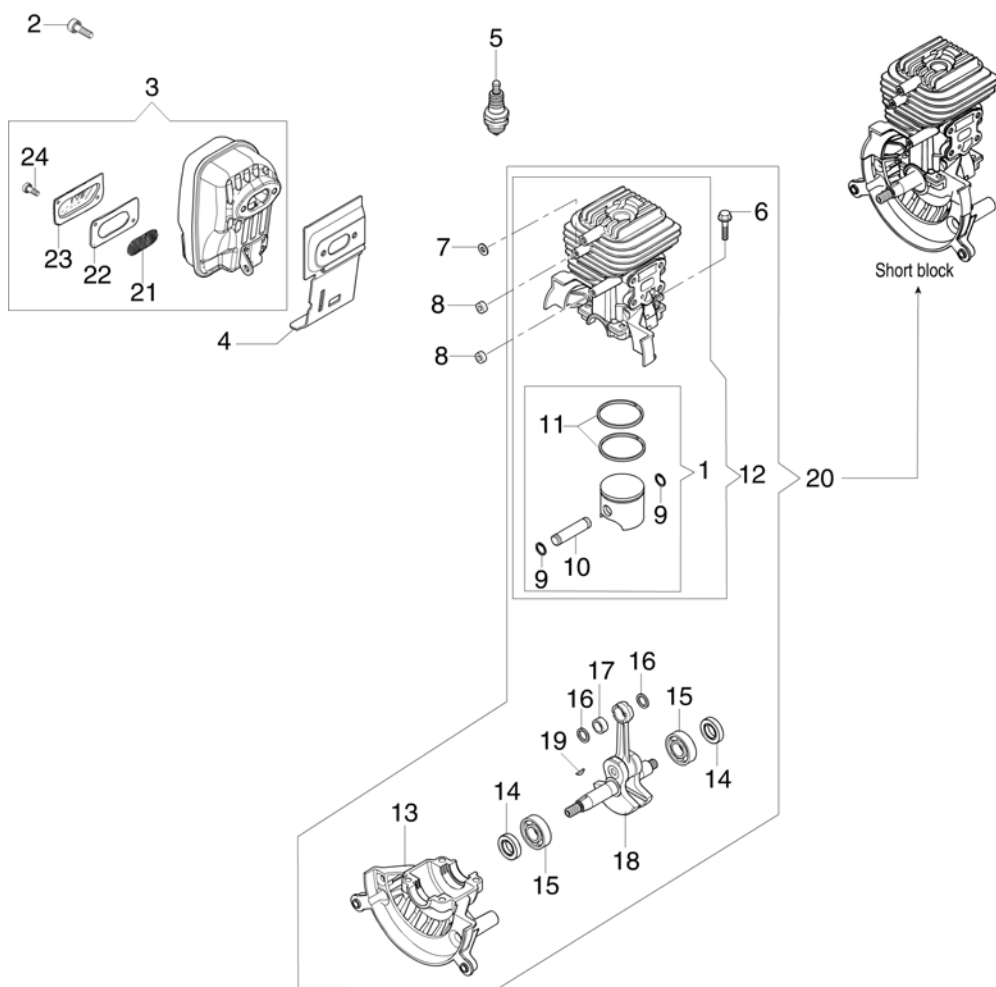

# SA 2700 Blower - Engine

## SA 2700 Blower - Engine

Ref.Nu	Qty	Part number	Description	Validity from	Validity till	Notes	Bulletin
1	1	56552011A	Piston assy	matr.5321124663			BT6- 081- 06/11
2	2	3801068R	Screw				
3	1	56560020BR	Compl. muffler				
4	1	56550033R	Deflector				
5	1	3055101	Spark plug				
6	4	3801047	Screw				
7	4	3916004R	Washer				
8	2	61170014	Spacer				
9	2	093000167	Ring				
10	1	072700045R	Piston pin				
11	2	093000091R	Piston ring	matr.5321124663			BT6- 081- 06/11
12	1	56552012A	Compl. cylinder	matr.5321124663			BT6- 081- 06/11
13	1	56550064AR	Crankcase				
14	2	3050022R	Gasket				
15	2	3034009R	Bearing				
16	2	074000267AR	Washer				
17	1	072700046R	Bearing				
18	1	56560001R	Crankshaft				
19	1	4098232R	Key				
20	1	56562009	Short block				
21	1	56550143R	Net				
22	1	56550155R	Gasket				
23	1	56560021AR	Deflector				
24	2	012000028	Screw				

## SA 2700 Blower - Starter assy

Ref.Nu	Qty	Part number	Description	Validity from	Validity till	Notes	Bulletin
1	1	61070019AR	Starter rope				
2	1	61200015R	Starter handle				
3	1	072700089	Bushing				
4	1	61070036R	Spring				
5	1	61172004R	Starter pulley				
6	1	3960070AR	Screw				
7	1	094600054	Washer				
8	1	61170173R	Washer				
9	1	56560018R	Starter assy				
10	3	3960091AR	Screw				
11	2	61070039R	Spring				
12	2	61070038	Pawl				
13	1	56560034R	Clutch driver				
14	1	56550180R	Cap and spring				
16	1	56550145AR	Ignition coil				
17	1	56550134R	Flywheel				