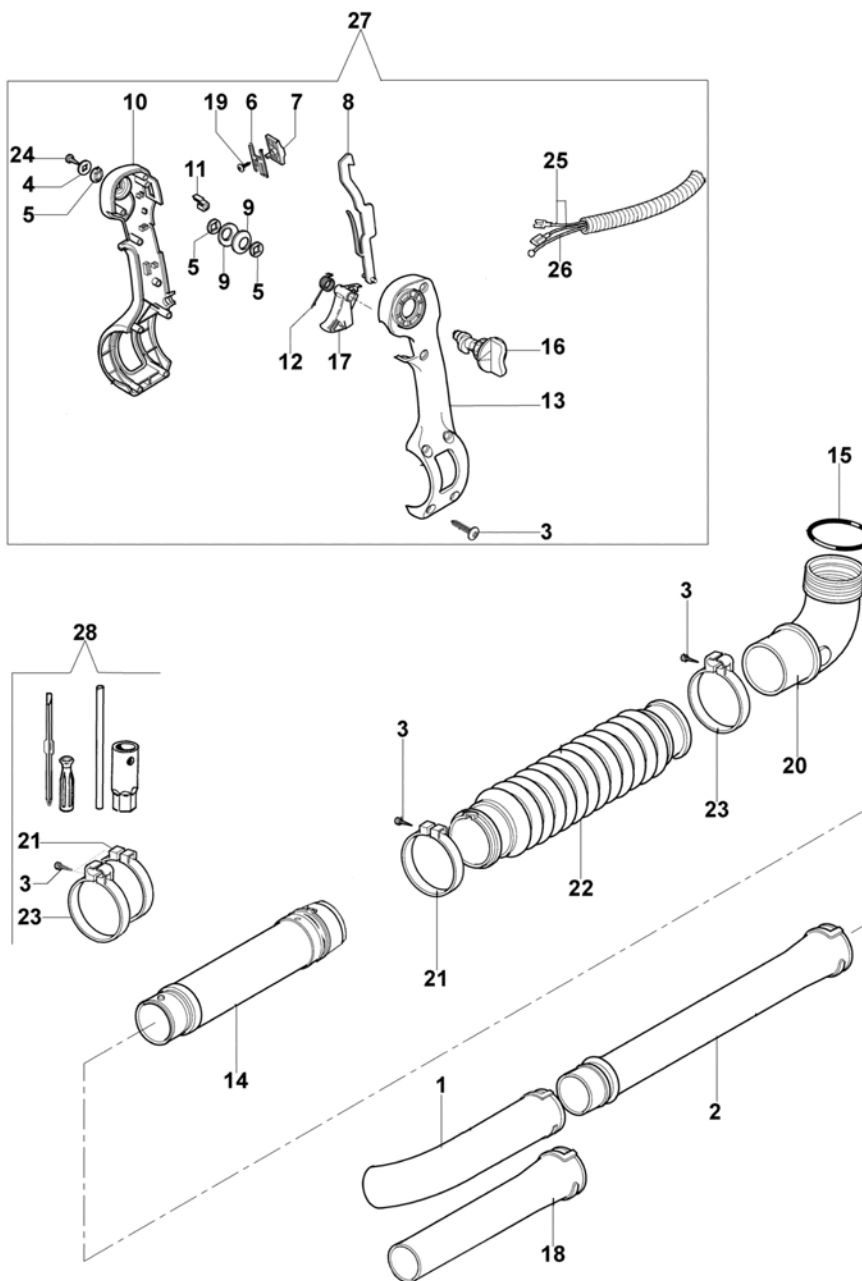

SA 2062 Blower - Blower lance assy

SA 2062 Blower - Blower lance assy

Ref.Nu	Qty	Part number	Description	Validity from	Validity till	Notes	Bulletin
1	1	56520058	Hose				
2	1	56520080BR	Hose				
3	3	3960067AR	Screw				
4	1	56520068	Washer				
5	3	56520065	Flange				
6	1	61040053	Plate				
7	1	61040051	Slide control				
8	1	56520062	Lever				
9	2	3057007	Spring				
10	1	56520059D	Half grip				
11	2	61040054	Plate				
12	1	56520081	Spring				
13	1	56520060B	Half grip				
14	1	56520056A	Hose				
15	1	3049031	Ring				
16	1	56520064	Limiter switch				
17	1	56520061	Throttle				
18	1	56520110BR	Spray rod				
19	1	3960061AR	Screw				
20	1	56520047B	Elbow				
21	1	56520057	Band				
22	1	56520052A	Hose				
23	1	56520053	Band				
24	1	3960091AR	Screw				
25	1	56520063	Cable				
26	1	56520067A	Throttle cable				
27	1	56522009D	Complete handle				
28	1	56522022	Tool kit