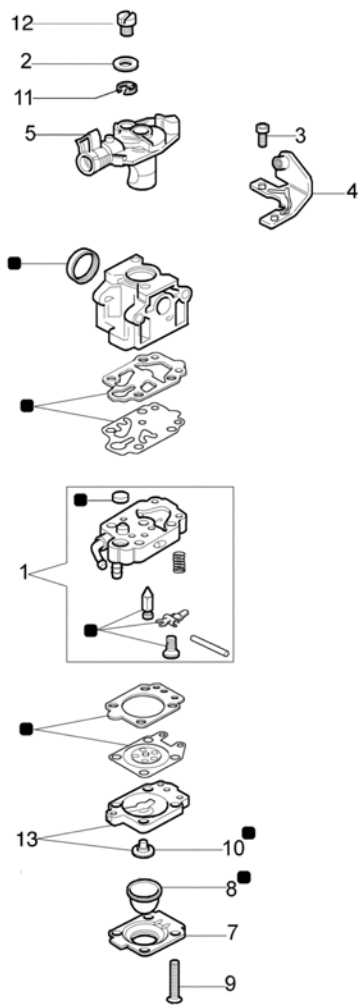

SA 2062 Blower - Carburetor WYK-176A

mod. WYK-176A

compl. p.n. 2318495R

6 Kit riparazione
Repair kit

SA 2062 Blower - Carburetor WYK-176A

Ref.Nu	Qty	Part number	Description	Validity from	Validity till	Notes	Bulletin
1	1	2318491	Pump body assy				
2	1	2318703	Washer				
3	2	2318580	Screw				
4	1	2318813	Support				
5	1	2318493	Valve				
6	1	2318674	Repair kit				
7	1	2318571	Cover				
8	1	2318572	Primer pump				
9	4	2318585	Screw				
10	1	2318592	Valve				
11	1	2318189	Ring				
12	1	2318577	Adjuster screw				
13	1	2318969	Primer body