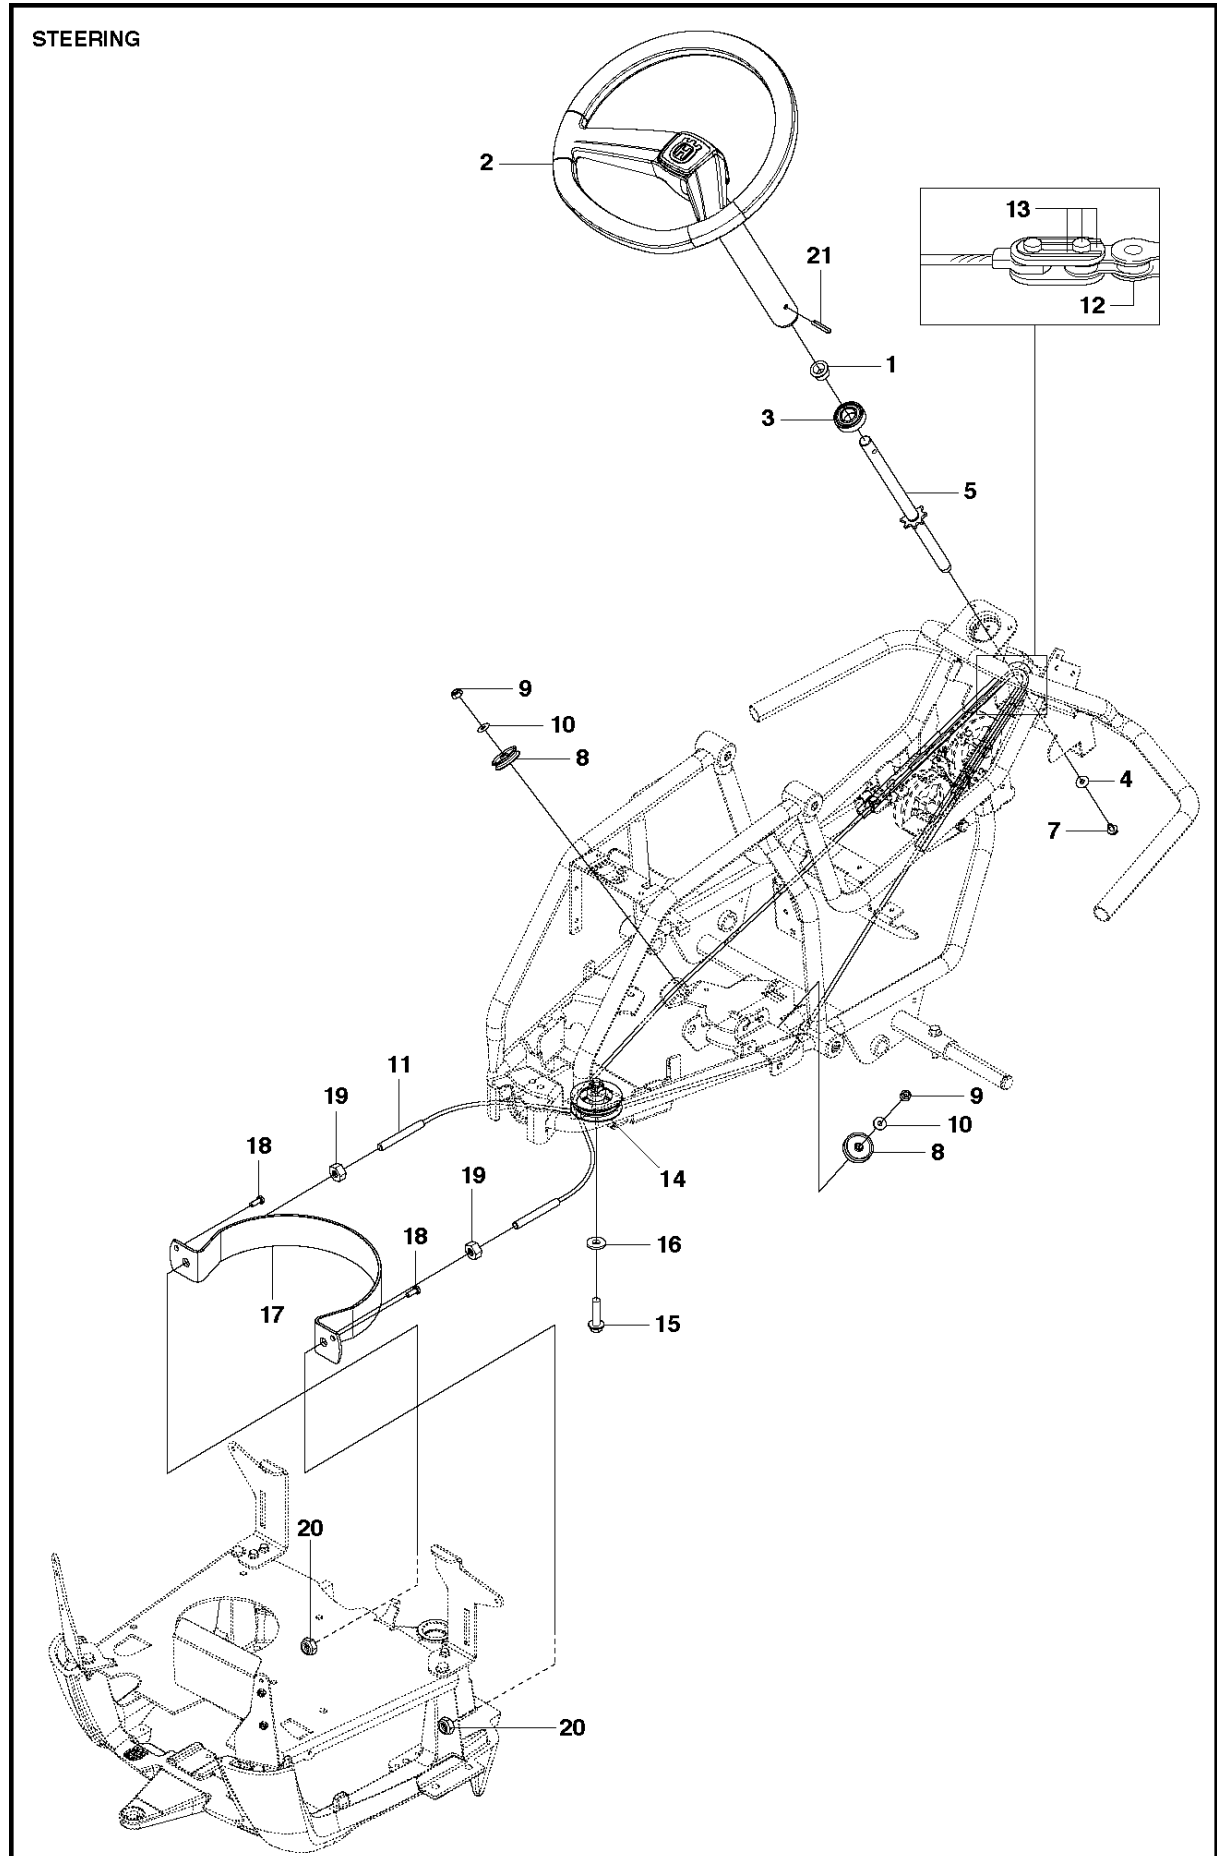

STEERING

R112 C, 967178401, 2014

Спр. №	Код	Описание	Замечание	КОЛ Наб.
1	506 88 78-01	Втулка		1
2	581 19 37-01	STEERING SYSTEM		1
3	738 21 04-04	Съемник подшипника		1
4	734 11 54-41	Шайба		1
5	581 56 67-01	STEERING ROD		1
7	535 47 52-12	SCREW EHHFM		1
8	581 15 82-01	Шкив		2
9	732 21 18-01	LOCK NUT		2
10	734 11 64-01	Шайба		2
11	577 19 99-01	REPL BY 501 89 87-02		2
12	506 55 46-01	Цепь		1
13	506 55 47-01	LINKAGE		2
14	576 49 25-02	Шкив		1
15	506 67 54-02	SCREW EHHFM		1
16	734 11 74-41	Шайба		1
17	525 40 43-01	PLATE		1
18	725 23 68-61	SCREW EHHFT		2
19	731 23 20-51	HEXAGON NUT		2
20	732 21 20-51	Гайка		2
21	721 43 47-01	Штифт		1