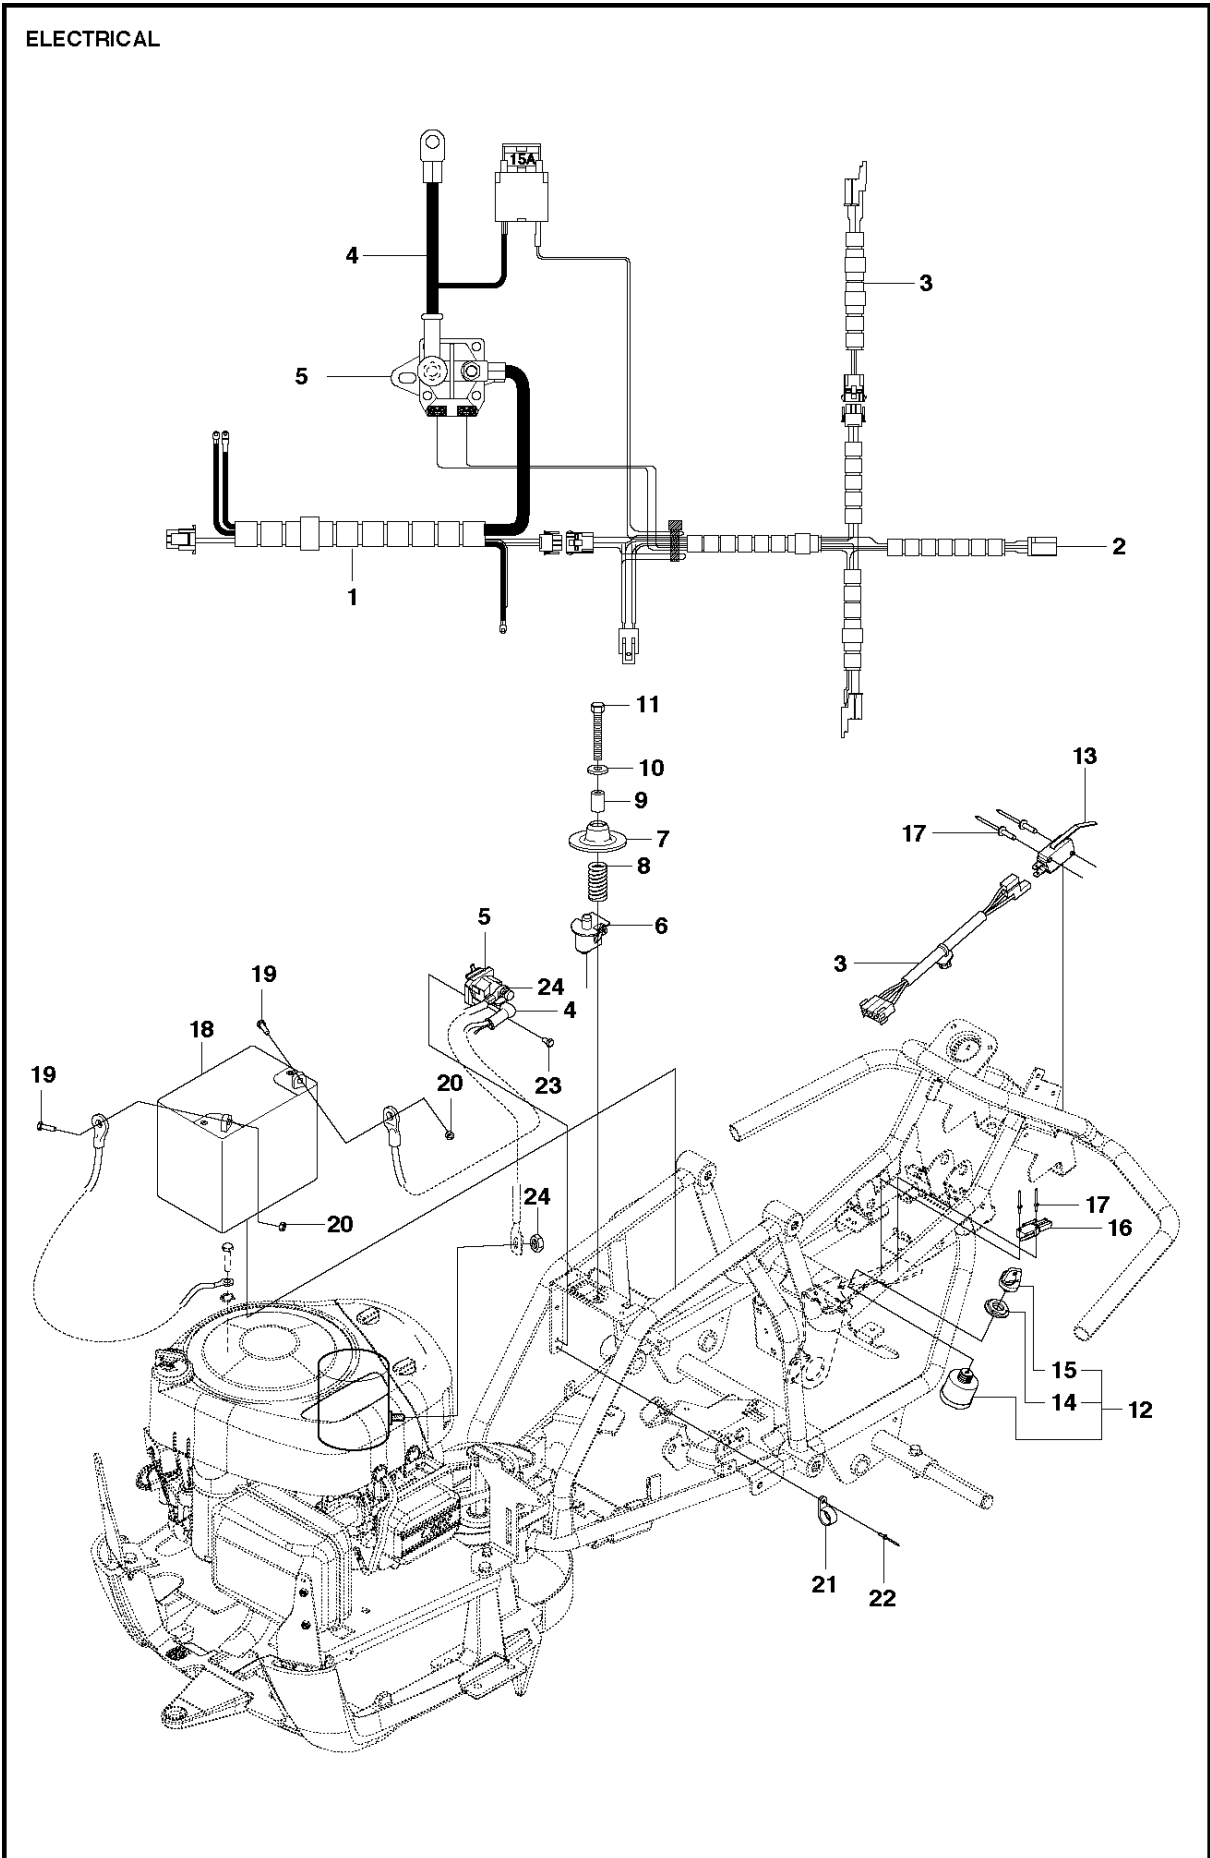

Спр. №	Код	Описание	Замечание	КОЛ Наб.
1	581 97 24-01	Тросик ледобура в сборе		1
2	574 26 95-01	Тросик ледобура в сборе		1
3	574 26 96-01	Тросик ледобура в сборе		1
4	574 26 98-01	Провод		1
5	544 43 98-01	STARTING SOLENOID		1
6	506 90 96-01	MICRO SWITCH		1
7	506 90 97-01	Шайба		1
8	544 44 12-01	Пружина		1
9	506 90 99-02	Трубка 225Вх 225HBV		1
10	734 11 64-01	Шайба		1
11	725 24 60-51	SCREW EHHM		1
12	544 44 22-01	IGNITION SWITCH		1
13	544 41 59-01	MICRO SWITCH		1
14	544 44 23-01	Гайка		1
15	544 44 24-01	IGNITION KEY		1
16	574 31 61-01	MICRO SWITCH		1
17	544 44 07-01	Заклепка рулетки 1 шт.		2
18	574 39 72-01	BATTERY		1
19	522 62 21-01	SCREW EHHM		2
20	522 62 43-01	Гайка		2
21	575 26 99-01	Кронштейн		1
22	722 79 54-02	Заклепка рулетки 1 шт.		1
23	725 23 64-61	SCREW EHHFT		1
24	506 89 98-01	Гайка		3