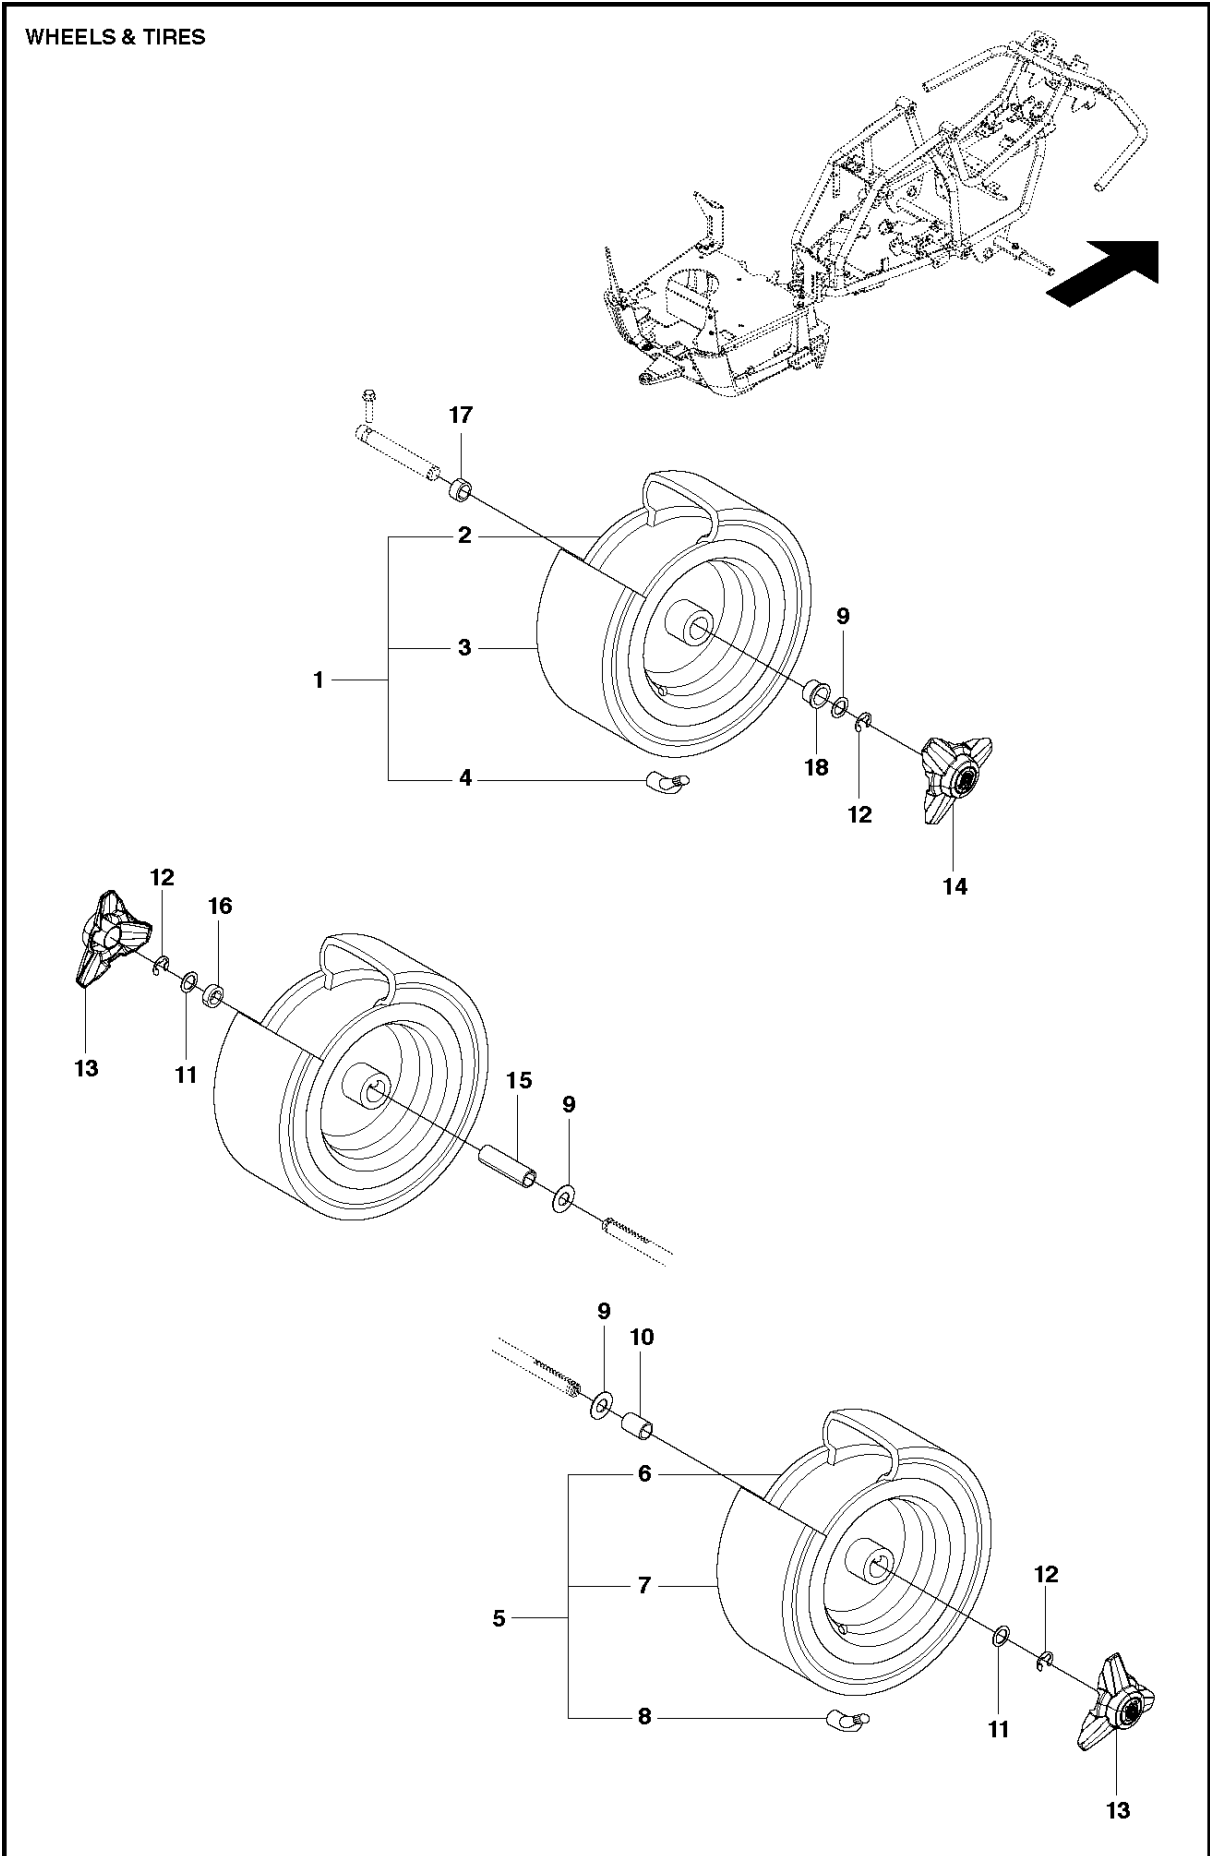

Спр. №	Код	Описание	Замечание	КОЛ Наб.
1	525 58 47-01	Колесо		2
2	573 98 16-01	RIM		1
3	573 98 14-01	WIDE TIRES		1
4	523 03 47-01	Вентиль		1
5	525 58 49-01	Колесо		2
6	573 98 15-01	RIM		1
7	573 98 14-01	WIDE TIRES		1
8	523 03 47-01	Вентиль		1
9	506 50 48-05	Шайба		4
10	506 59 62-03	Втулка 3120K K1250 K950		1
11	506 50 48-03	Шайба		2
12	506 89 90-01	E-CLIP		4
13	544 35 35-01	CAP		2
14	544 35 35-03	CAP		2
15	506 59 62-13	Втулка 3120K K1250 K950		1
16	575 29 27-02	Втулка 3120K K1250 K950		1
17	580 40 89-01	Втулка 3120K K1250 K950		2
18	574 67 17-01	Игольчатый подшипник		2