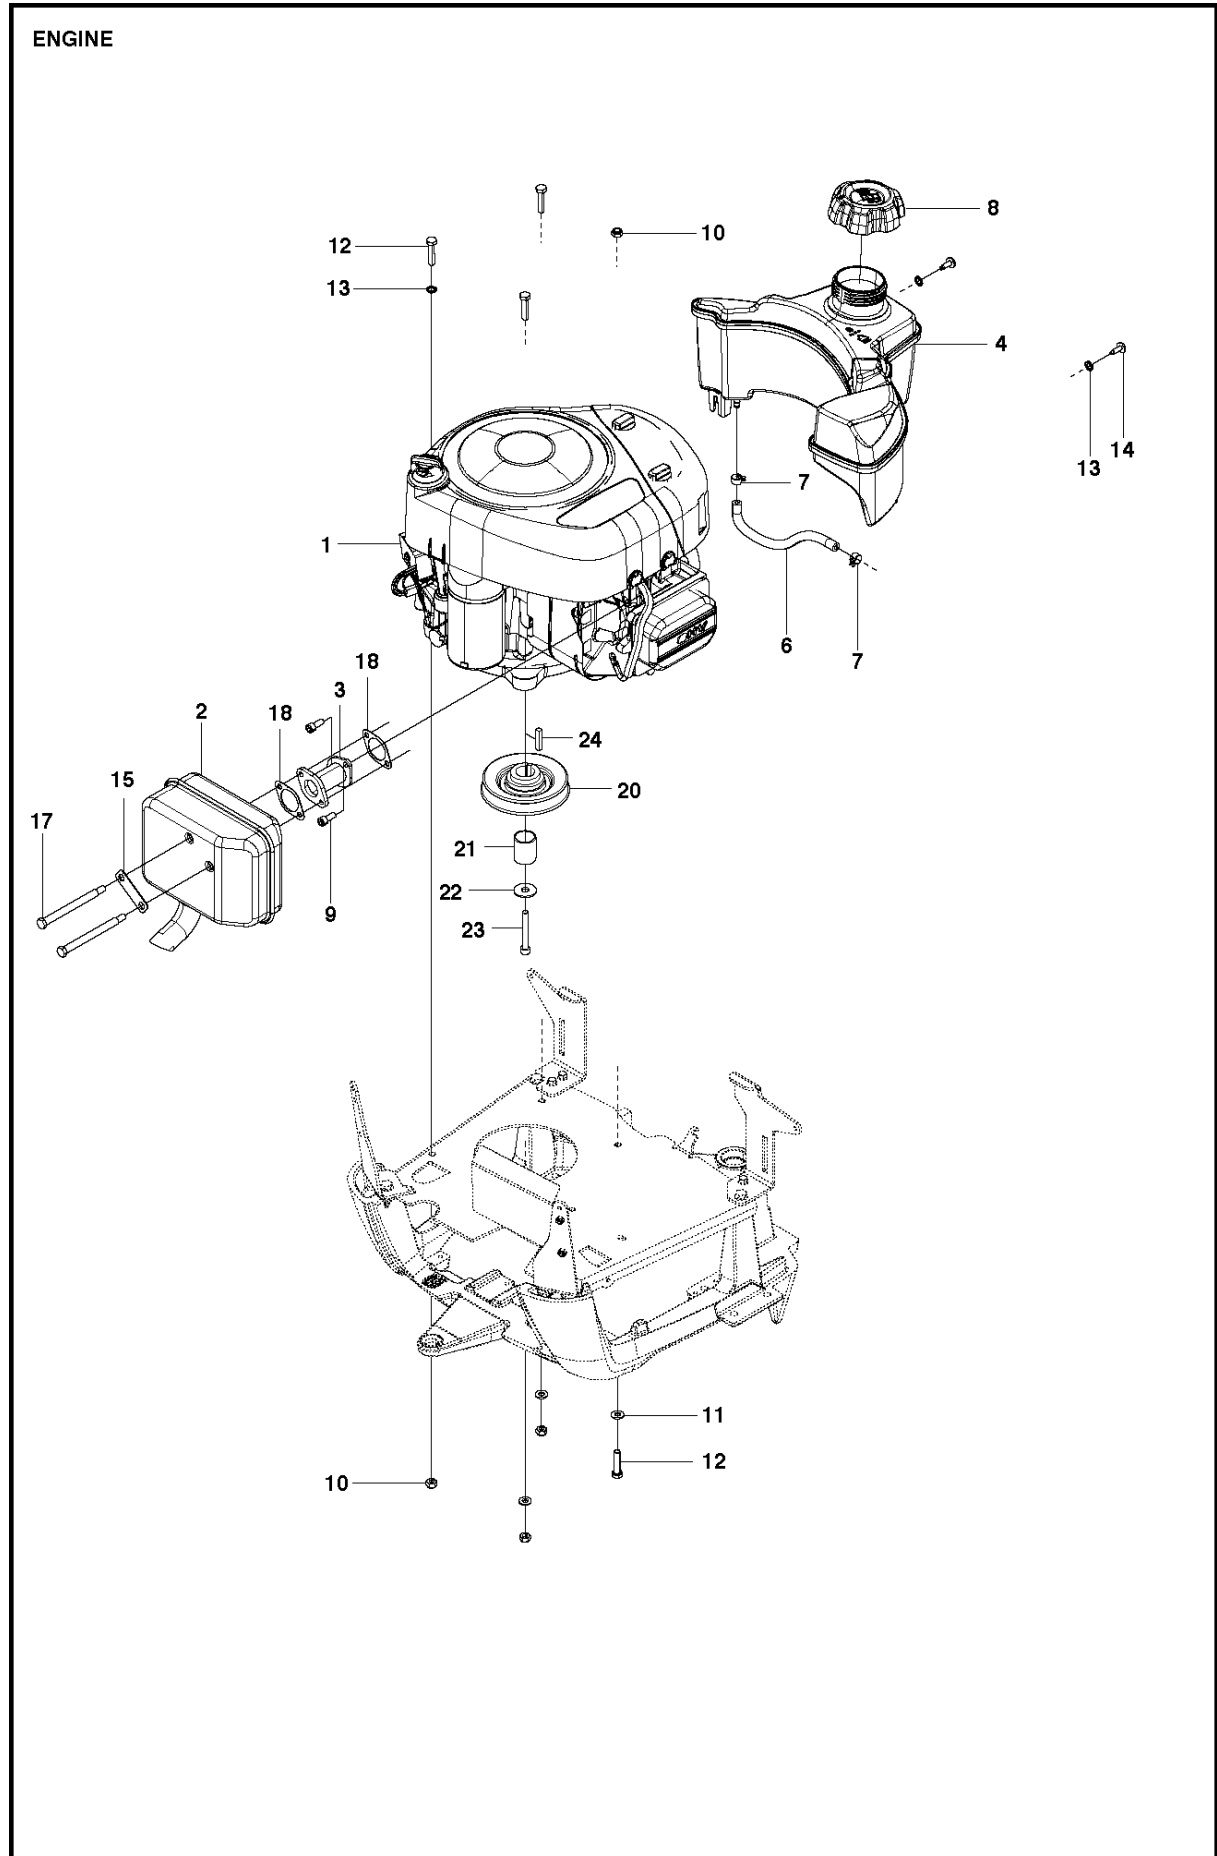

ENGINE

R112 C, 967178401, 2014

Спр. №	Код	Описание	Замечание	КОЛ Наб.
1	584 87 24-01	Продукция		1
2	584 24 43-01	MUFFLER ASSY		1
3	584 80 51-01	Проставка карбюратора 262		1
4	581 61 43-01	Бак топливный		1
6	504 80 00-15	Шланг топливный		1
7	535 46 97-01	HOSE BRACE		2
8	532 43 96-45	CAP		1
9	506 55 63-01	SCREW UNC		2
10	732 21 18-01	LOCK NUT		4
11	734 11 64-01	Шайба		3
12	725 24 57-51	SCREW		4
13	735 21 64-00	WASHER		3
14	544 40 04-01	SCREW		2
15	578 25 93-01	Шайба		3
17	578 25 91-01	COLLAR SCREW		2
18	506 91 45-01	Прокладка		2
20	522 82 76-01	Шкив		1
21	574 41 20-01	TUBE		1
22	506 59 75-01	Шайба		1
23	506 55 60-02	SCREW UNC		1
24	506 55 59-02	Валочный клин 8",пластик		1