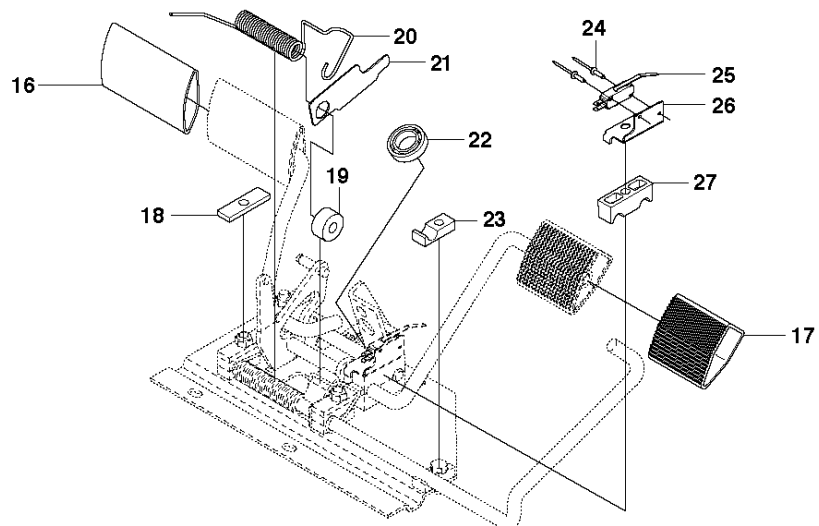

## CONTROLS

R112 C, 967178401, 2014

Спр. №	Код	Описание	Замечание	КОЛ Наб.
1	522 50 59-01	THROTTLE CONTROL		1
2	506 57 01-04	SCREW EHHFM		2
3	506 88 91-01	KNOB		1
4	725 24 60-71	SCREW EHHM		2
5	574 36 97-01	Кронштейн		1
6	575 24 03-01	SHEET		1
7	506 57 01-03	SCREW EHHFM		2
8	544 30 17-04	Тросик		1
9	506 56 65-01	CLAMP		1
10	725 23 64-61	SCREW EHHFT		1

## CONTROLS

R112 C, 967178401, 2014

Спр. №	Код	Описание	Замечание	КОЛ Наб.
1	725 23 64-61	SCREW EHHFT		7
2	506 57 01-03	SCREW EHHFM		5
3	523 34 60-01	LOCK LEVER		1
4	506 91 62-01	BLIND RIVET NUT		4
5	731 23 14-01	HEXAGON NUT		2
6	535 47 37-01	KNOB		1
7	579 59 69-01	PEDAL PLATE ASSY		1
8	506 55 73-01	VINKELL.AS8 DIN71802		2
9	574 41 11-05	CONTROL CABLE		1
10	735 31 09-20	E-CLIP		1
11	732 21 14-01	LOCK NUT		2
12	578 36 06-02	BRAKE WIRE		1
13	575 35 52-01	Пружина		1
14	581 66 33-01	Кронштейн		1
15	506 56 65-01	CLAMP		2
16	535 47 88-02	PEDAL RUBBER		1
17	535 47 88-01	PEDAL RUBBER		1
18	535 48 10-01	REINFORCEMENT PLATE		3
19	535 48 02-01	Запчасть рулетки		1
20	535 48 07-01	Пружина		1
21	535 48 06-01	Пластина		1
22	738 21 02-04	Съемник подшипника		1
23	535 48 09-01	BEARING SUPPORT		5
24	544 44 07-01	Заклепка рулетки 1 шт.		2
25	574 31 61-01	MICRO SWITCH		1
26	544 41 57-01	Кронштейн		1
27	535 48 08-01	BEARING SUPPORT		4
28	721 83 99-01	CLEVIS PIN		1
29	721 61 52-01	SPLIT PIN		1
30	725 23 68-71	SCREW EHHM		2