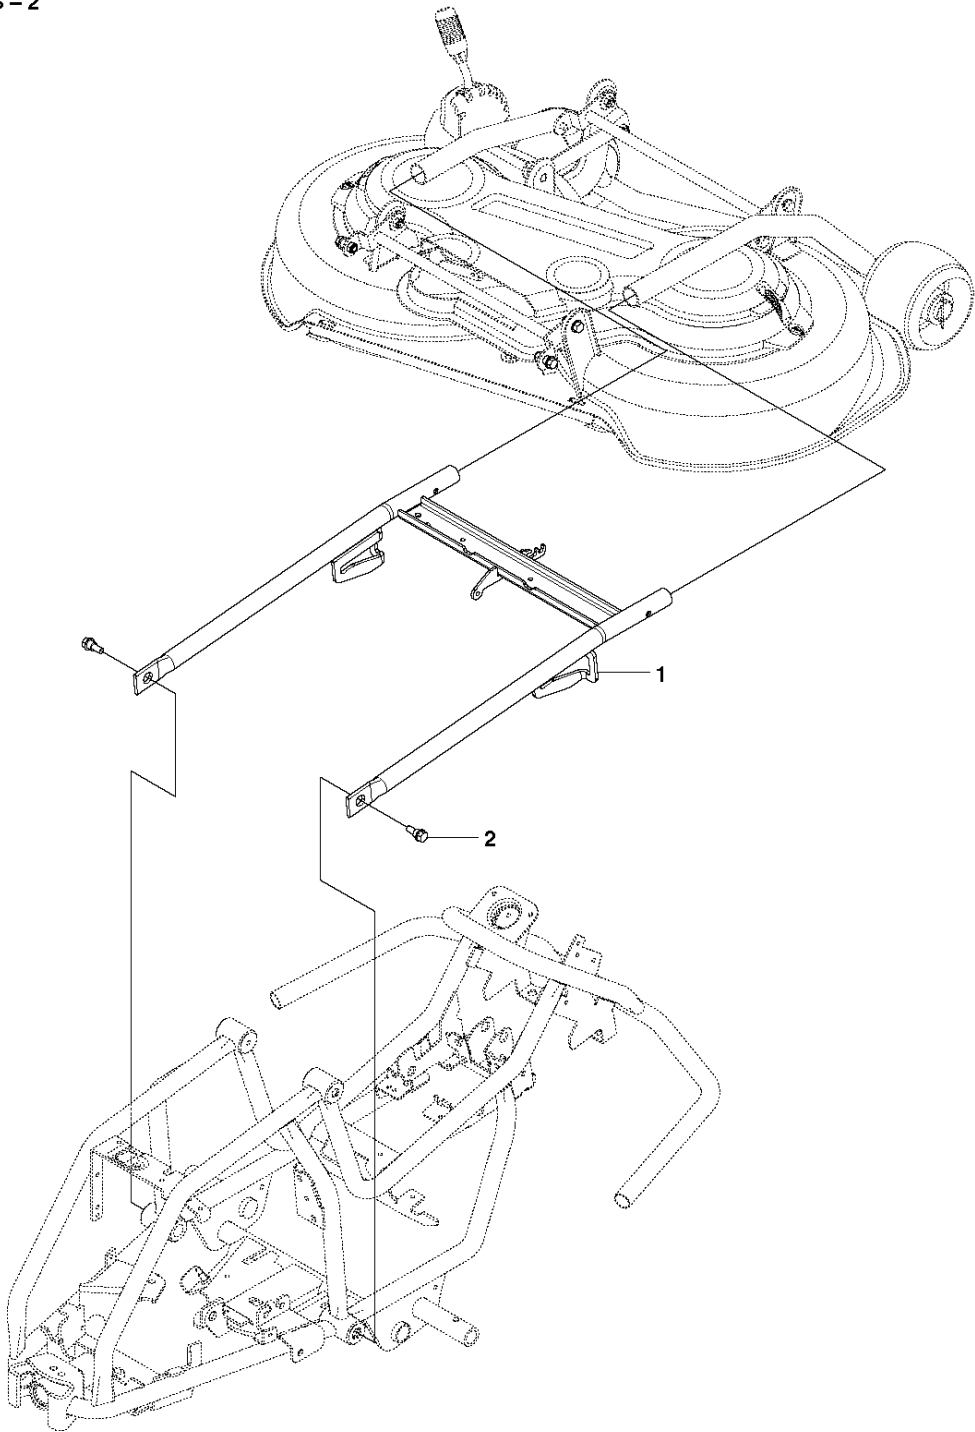

CHASSIS - 2

CHASSIS REAR

R112 C, 967178401, 2014

Спр. №	Код	Описание	Замечание	КОЛ Наб.
1	584 83 30-02	EQUIPMENT FRAME		1
2	506 89 58-01	COLLAR SCREW		2