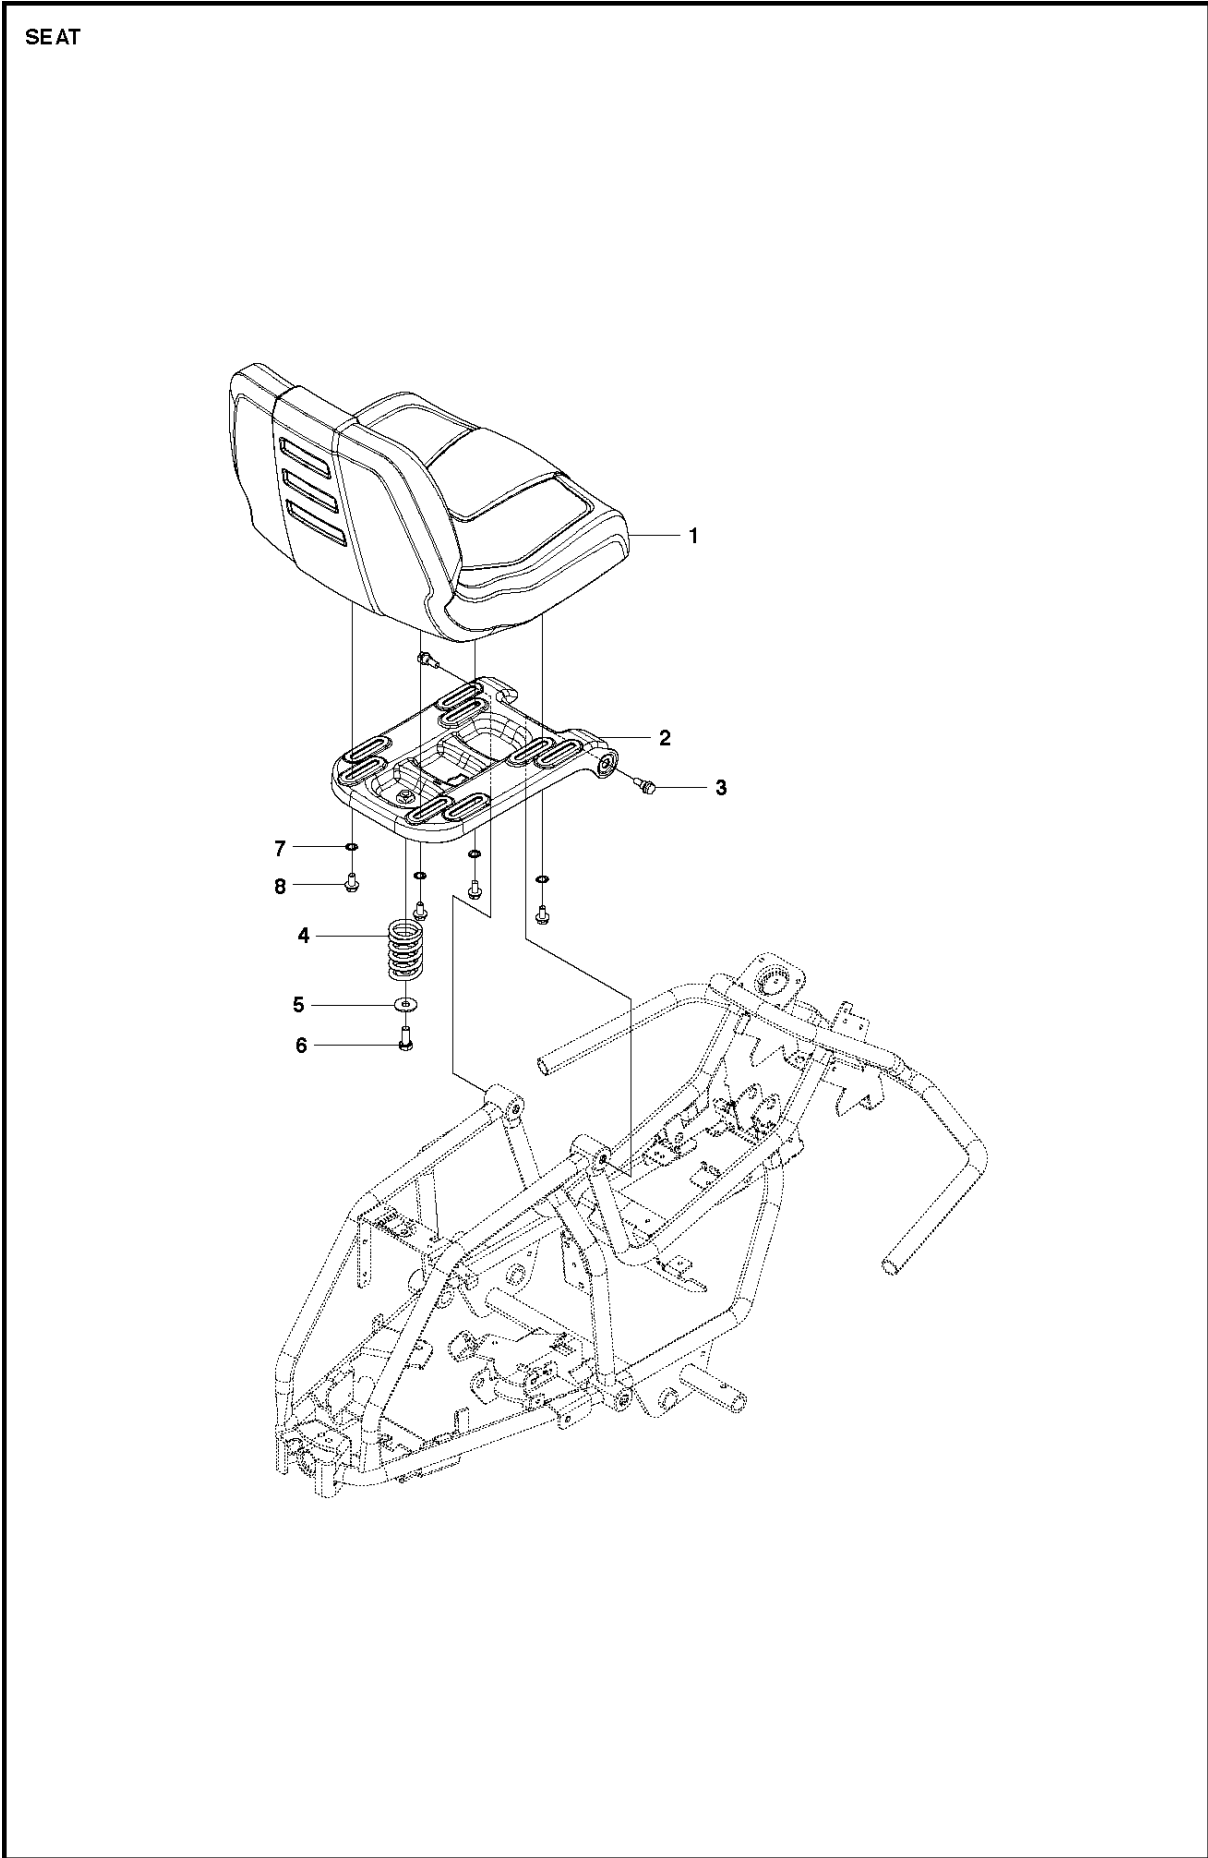

# SPARE PARTS LIST

RIDERS

R112 C, 967178401, 2014

CUTTING DECK

20

**Combi® 85**

23

Спр. №	Код	Описание	Замечание	КОЛ Наб.
.	586 14 70-01	CUTTING DECK	Complete, Not shown	1
1	732 21 18-01	LOCK NUT		16
6	506 91 87-02	Шайба		1
12	725 24 53-71	SCREW EHHM		7
20	585 07 71-01	Наклейка		1
21	734 11 64-41	Шайба		5
22	506 79 32-02	PULLER		2
23	574 51 00-01	Наклейка		2
24	573 96 95-01	Правильный код 5062567-01		1
26	584 29 88-01	Пружина		1
27	506 67 54-02	SCREW EHHFM		4
28	734 11 74-41	Шайба		2
29	574 46 07-01	Шкив		2
30	506 53 35-01	PARALLEL KEY		4
31	573 96 65-01	TUBE		2
32	573 96 86-01	BEARING HOUSING ASSY		2
33	581 06 11-01	CUTTING DECK		1
39	581 24 97-01	АДАПТЕР ДЛЯ КАНИС."АСПЕН"		2
40	581 08 35-01	Нож для обрез.веток 80 см		2
41	506 79 23-03	KNIFE PLATE		2
54	725 24 51-71	SCREW EHHM		8

Спр. №	Код	Описание	Замечание	КОЛ Наб.
1	580 38 90-01	LEVER ASSY		1
2	506 55 46-11	Цепь		1
3	506 55 47-01	LINKAGE		1
4	506 55 65-01	Игольчатый подшипник		1
5	525 40 47-01	Кронштейн		1
6	721 61 87-01	SPLIT PIN		1
7	525 40 66-01	Ручка серебряная		1
8	721 61 83-01	SPLIT PIN		2
9	522 56 02-02	LEVER ASSY		1
13	522 56 01-01	ROD		1
14	731 23 18-01	HEXAGON NUT		1
15	732 21 18-01	LOCK NUT		1
16	525 49 13-01	Гнездо шарнира штанги		1
17	525 40 44-01	Тяга		1
18	525 40 45-01	Тяга		1
19	725 23 64-61	SCREW EHHFT		2
20	506 90 56-01	OFFSET PULLEY		2
21	574 31 58-01	Кронштейн		1
22	721 68 02-51	SPRING COTTER		1
23	735 31 18-20	E-CLIP		2
24	506 54 20-01	Передняя ручка 371K		1
25	506 59 74-01	SCREW EHHFM		1
27	725 25 00-51	SCREW EHHM		1
28	732 21 20-51	Гайка		1
29	734 11 64-01	Шайба		1
30	506 57 01-03	SCREW EHHFM		3