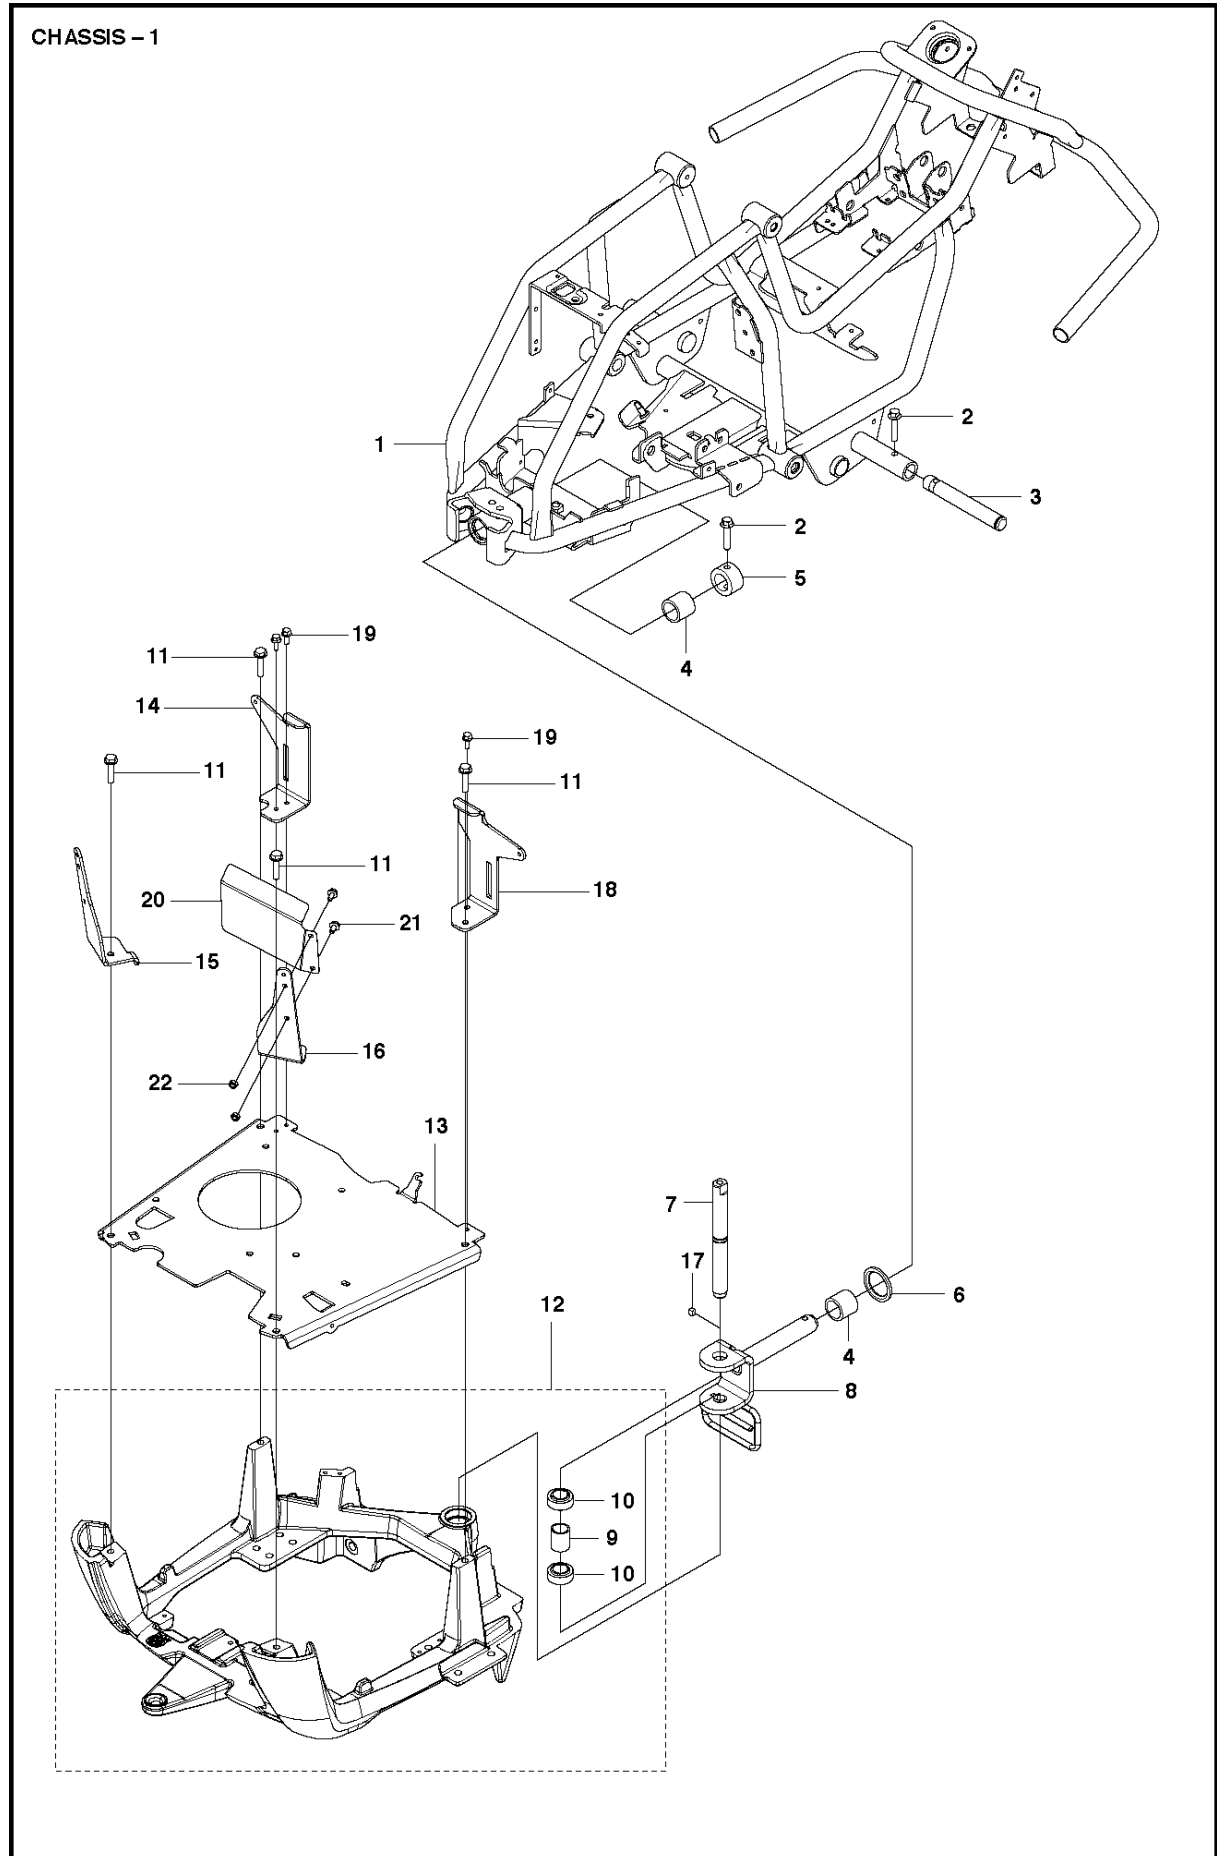

# SPARE PARTS LIST

RIDERS

R112 C, 967178401, 2014

## CHASSIS REAR

R112 C, 967178401, 2014

Спр. №	Код	Описание	Замечание	КОЛ Наб.
1	581 27 41-01	Рама		1
2	725 24 59-61	SCREW EHHFT		3
3	535 47 08-02	WHEEL AXLE		2
4	506 98 61-01	GLIDLAGER		2
5	522 42 52-01	Втулка		1
6	522 42 53-01	Втулка		1
7	579 72 04-01	Тяга		1
8	580 26 74-01	SWING AXLE		1
9	522 42 45-01	Втулка		1
10	574 36 85-01	Игольчатый подшипник		2
11	506 57 01-06	SCREW EHHFM		4
12	590 26 82-01	FRAME ASSY		1
13	581 55 09-01	Кронштейн		1
14	581 61 35-01	Кронштейн		1
15	581 61 36-01	Кронштейн		1
16	581 61 36-02	Кронштейн		1
17	577 70 89-01	KEY		1
18	584 89 92-01	Кронштейн		1
19	725 23 68-61	SCREW EHHFT		3
20	585 02 26-01	HEAT SHIELD		1
21	535 47 52-12	SCREW EHHFM		2
22	732 21 16-01	Гайка		2

Спр. №	Код	Описание	Замечание	КОЛ Наб.
1	575 83 92-01	КРЫШКА		1
2	525 47 78-01	BOX		1
3	521 88 91-01	FOOT PLATE		1
4	521 88 92-01	FOOT PLATE		1
5	522 60 18-01	КРЫШКА		1
6	521 89 07-01	КРЫШКА		1
7	521 88 93-01	CONTROL PANEL		1
8	522 60 19-01	КРЫШКА		1
9	522 60 20-01	КРЫШКА		1
10	525 47 79-01	КРЫШКА		1
11	525 39 61-01	КРЫШКА		1
12	721 68 02-51	SPRING COTTER		1
13	535 42 91-01	SPRING NUT		2
14	544 40 05-01	SCREW		20
15	575 75 14-01	КРЫШКА		1

Спр. №	Код	Описание	Замечание	КОЛ Наб.
1	581 61 38-01	КРЫШКА		1
2	581 61 34-01	КРЫШКА		1
3	581 61 41-01	КРЫШКА		1
4	581 61 42-01	КРЫШКА		1
5	584 26 31-01	КРЫШКА		1
6	584 92 67-01	Пружина		2
7	522 50 81-01	КРЫШКА		1
8	503 89 47-03	SNAP		2
9	544 40 05-01	SCREW		8