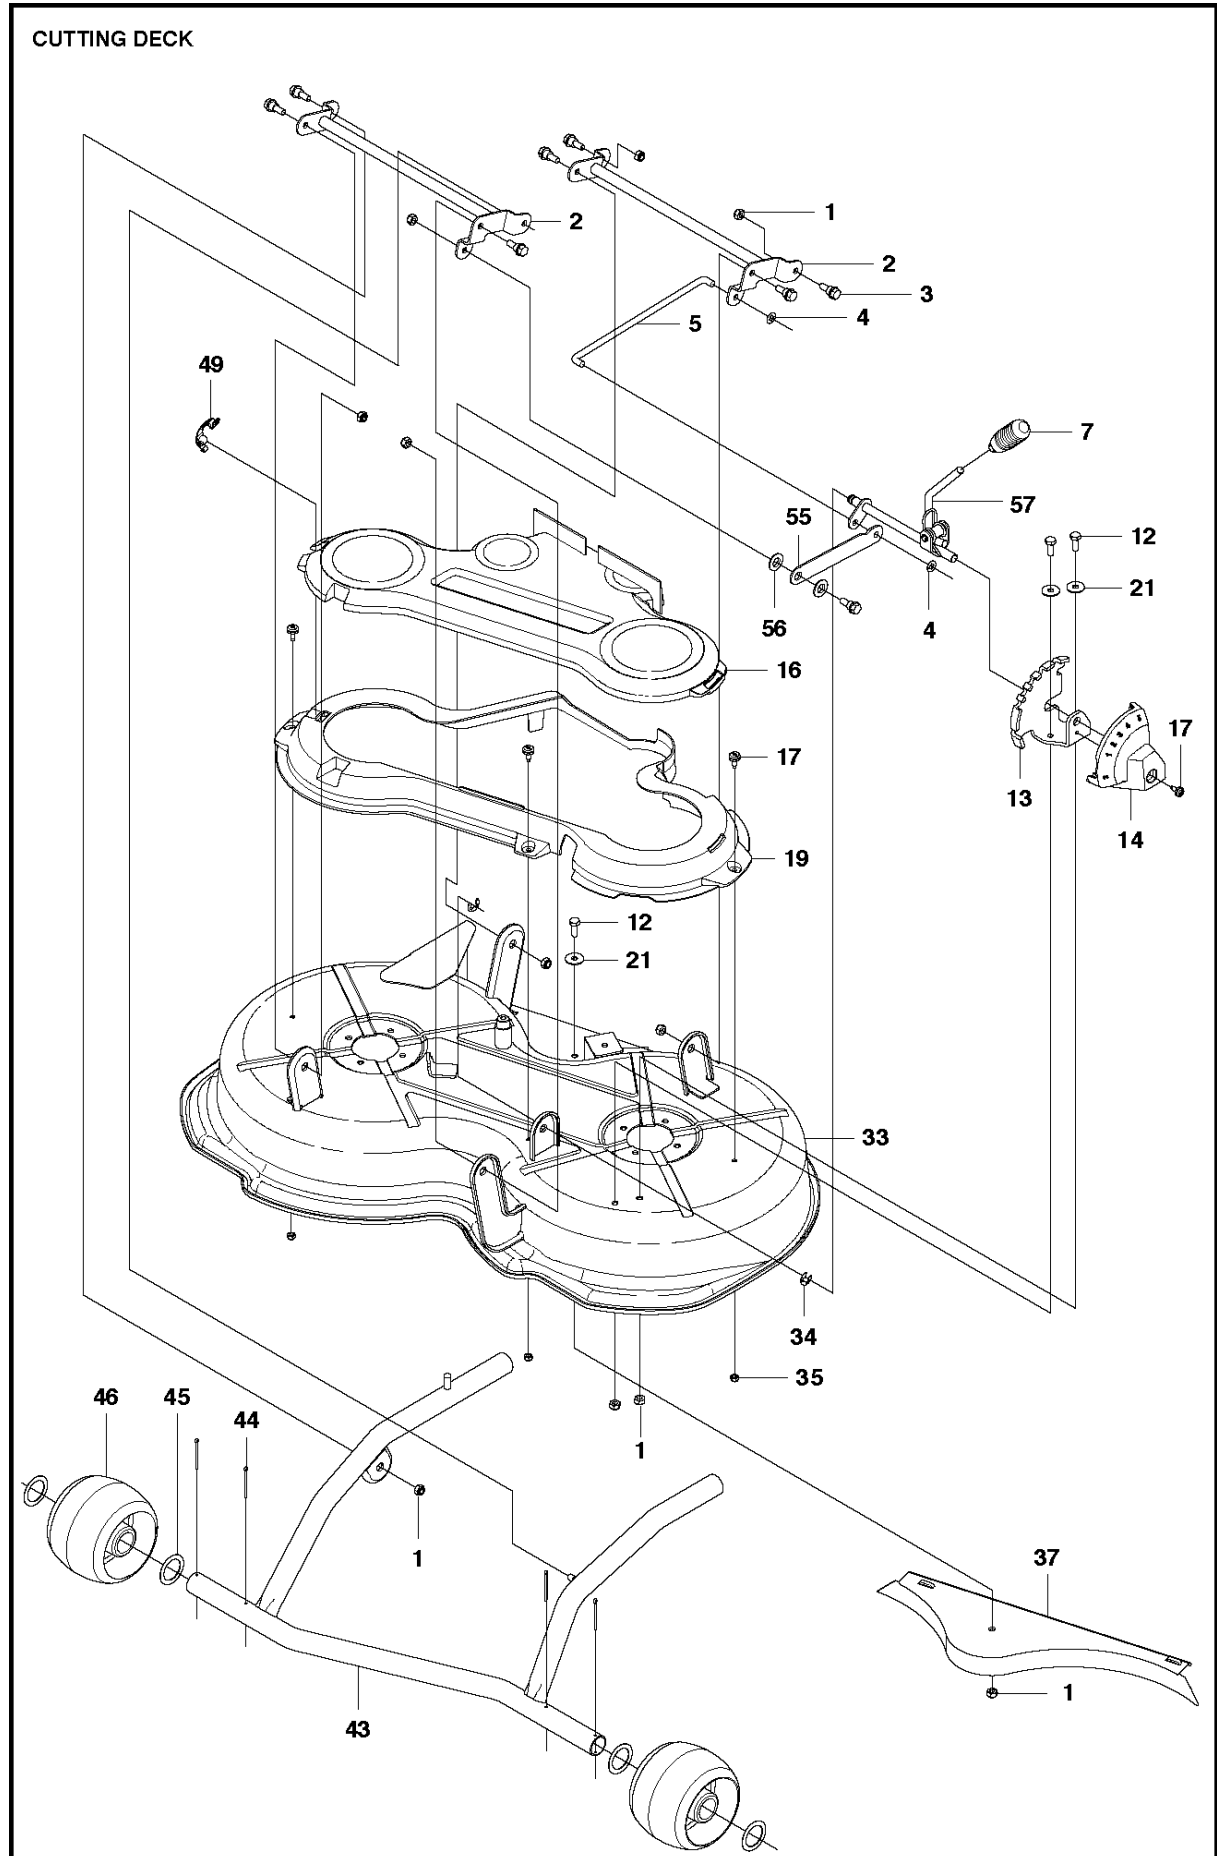

CUTTING DECK

20

**Combi® 85**

23

Спр. №	Код	Описание	Замечание	КОЛ Наб.
.	586 14 70-01	CUTTING DECK	Complete, Not shown	1
1	732 21 18-01	LOCK NUT		16
6	506 91 87-02	Шайба		1
12	725 24 53-71	SCREW EHHM		7
20	585 07 71-01	Наклейка		1
21	734 11 64-41	Шайба		5
22	506 79 32-02	PULLER		2
23	574 51 00-01	Наклейка		2
24	573 96 95-01	Правильный код 5062567-01		1
26	584 29 88-01	Пружина		1
27	506 67 54-02	SCREW EHHFM		4
28	734 11 74-41	Шайба		2
29	574 46 07-01	Шкив		2
30	506 53 35-01	PARALLEL KEY		4
31	573 96 65-01	TUBE		2
32	573 96 86-01	BEARING HOUSING ASSY		2
33	581 06 11-01	CUTTING DECK		1
39	581 24 97-01	АДАПТЕР ДЛЯ КАНИС."АСПЕН"		2
40	581 08 35-01	Нож для обрез.веток 80 см		2
41	506 79 23-03	KNIFE PLATE		2
54	725 24 51-71	SCREW EHHM		8

Спр. №	Код	Описание	Замечание	КОЛ Наб.
1	580 38 90-01	LEVER ASSY		1
2	506 55 46-11	Цепь		1
3	506 55 47-01	LINKAGE		1
4	506 55 65-01	Игольчатый подшипник		1
5	525 40 47-01	Кронштейн		1
6	721 61 87-01	SPLIT PIN		1
7	525 40 66-01	Ручка серебряная		1
8	721 61 83-01	SPLIT PIN		2
9	522 56 02-02	LEVER ASSY		1
13	522 56 01-01	ROD		1
14	731 23 18-01	HEXAGON NUT		1
15	732 21 18-01	LOCK NUT		1
16	525 49 13-01	Гнездо шарнира штанги		1
17	525 40 44-01	Тяга		1
18	525 40 45-01	Тяга		1
19	725 23 64-61	SCREW EHHFT		2
20	506 90 56-01	OFFSET PULLEY		2
21	574 31 58-01	Кронштейн		1
22	721 68 02-51	SPRING COTTER		1
23	735 31 18-20	E-CLIP		2
24	506 54 20-01	Передняя ручка 371K		1
25	506 59 74-01	SCREW EHHFM		1
27	725 25 00-51	SCREW EHHM		1
28	732 21 20-51	Гайка		1
29	734 11 64-01	Шайба		1
30	506 57 01-03	SCREW EHHFM		3