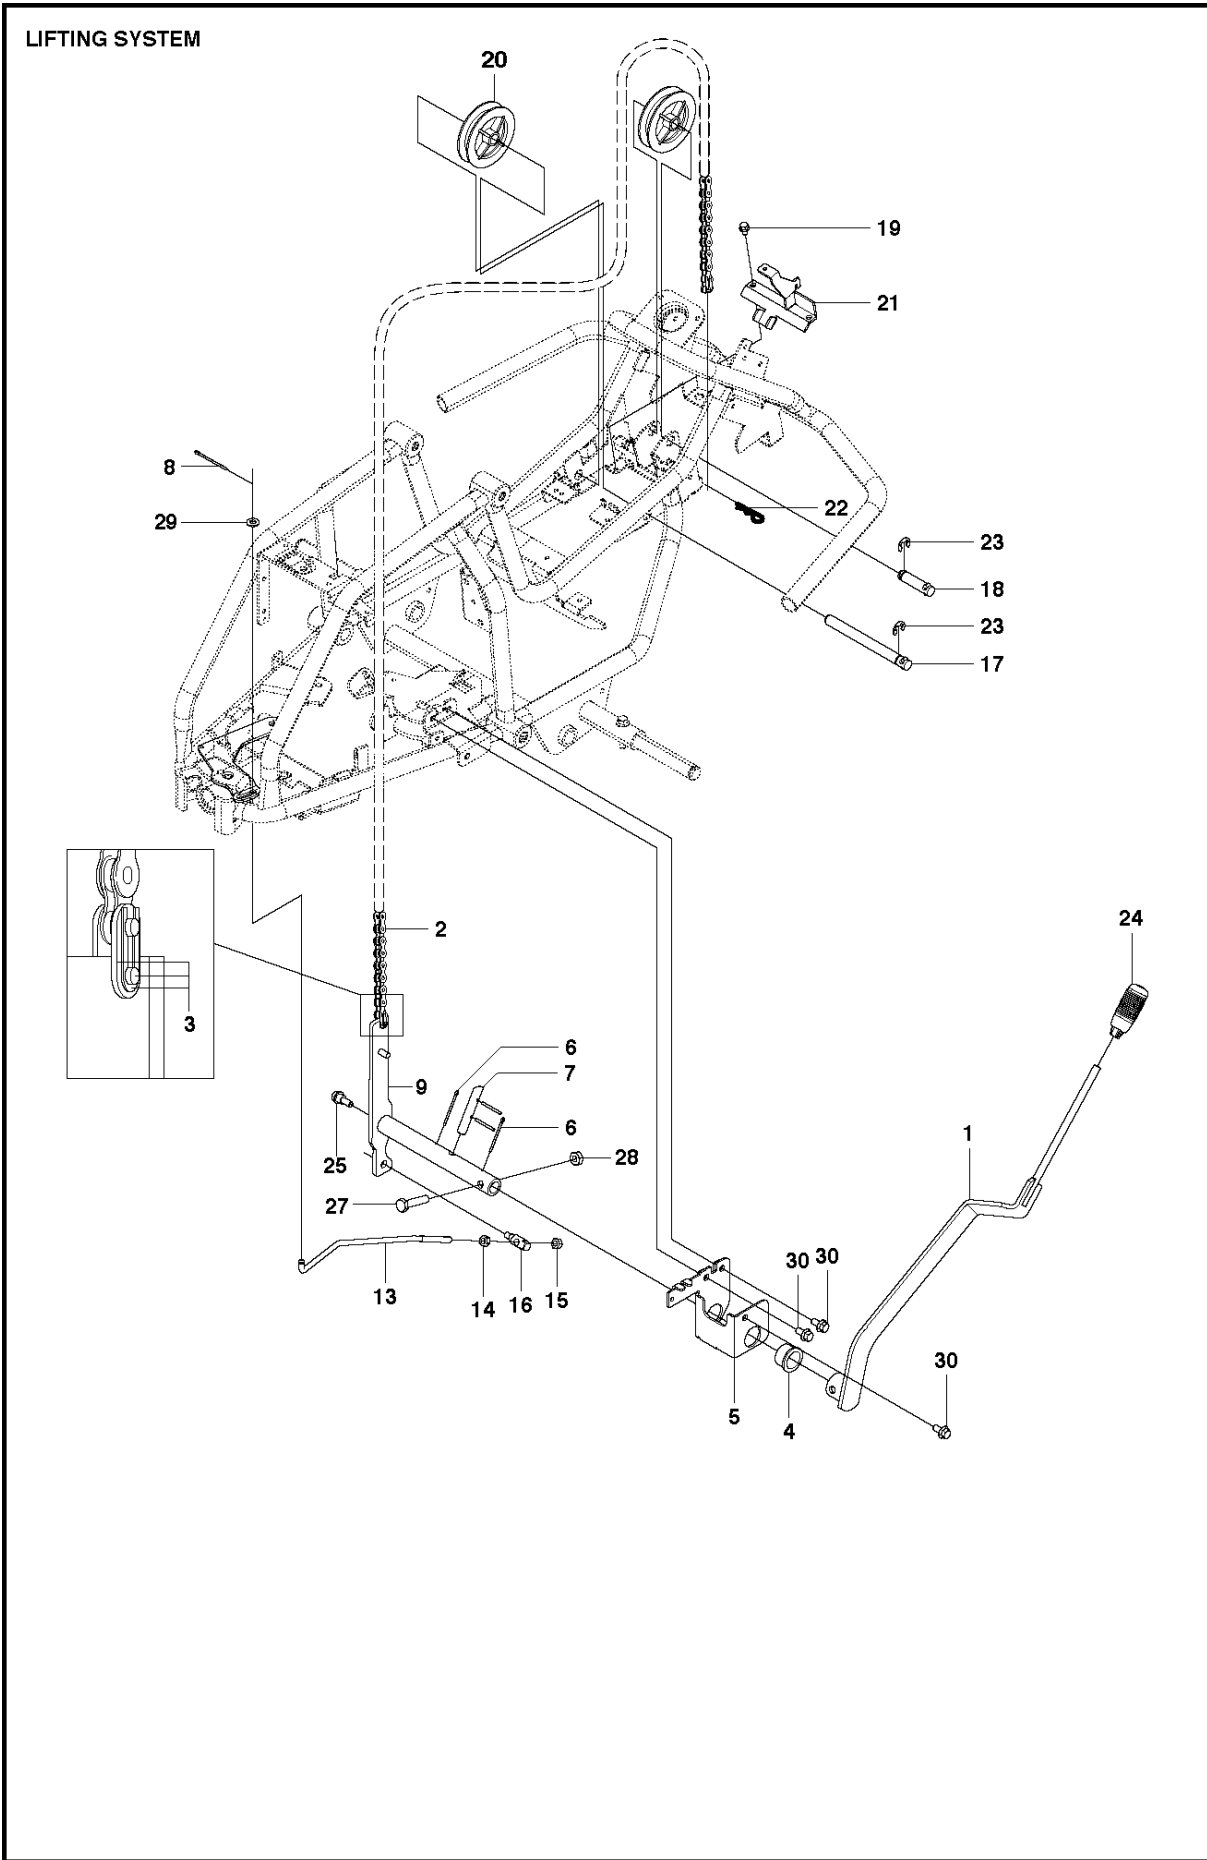

# SPARE PARTS LIST

RIDERS

R112 C, 967178401, 2014

Спр. №	Код	Описание	Замечание	КОЛ Наб.
1	581 61 38-01	КРЫШКА		1
2	581 61 34-01	КРЫШКА		1
3	581 61 41-01	КРЫШКА		1
4	581 61 42-01	КРЫШКА		1
5	584 26 31-01	КРЫШКА		1
6	584 92 67-01	Пружина		2
7	522 50 81-01	КРЫШКА		1
8	503 89 47-03	SNAP		2
9	544 40 05-01	SCREW		8

CUTTING DECK

20

**Combi® 85**

23

Спр. №	Код	Описание	Замечание	КОЛ Наб.
.	586 14 70-01	CUTTING DECK	Complete, Not shown	1
1	732 21 18-01	LOCK NUT		16
6	506 91 87-02	Шайба		1
12	725 24 53-71	SCREW EHHM		7
20	585 07 71-01	Наклейка		1
21	734 11 64-41	Шайба		5
22	506 79 32-02	PULLER		2
23	574 51 00-01	Наклейка		2
24	573 96 95-01	Правильный код 5062567-01		1
26	584 29 88-01	Пружина		1
27	506 67 54-02	SCREW EHHFM		4
28	734 11 74-41	Шайба		2
29	574 46 07-01	Шкив		2
30	506 53 35-01	PARALLEL KEY		4
31	573 96 65-01	TUBE		2
32	573 96 86-01	BEARING HOUSING ASSY		2
33	581 06 11-01	CUTTING DECK		1
39	581 24 97-01	АДАПТЕР ДЛЯ КАНИС."АСПЕН"		2
40	581 08 35-01	Нож для обрез.веток 80 см		2
41	506 79 23-03	KNIFE PLATE		2
54	725 24 51-71	SCREW EHHM		8

Спр. №	Код	Описание	Замечание	КОЛ Наб.
1	580 38 90-01	LEVER ASSY		1
2	506 55 46-11	Цепь		1
3	506 55 47-01	LINKAGE		1
4	506 55 65-01	Игольчатый подшипник		1
5	525 40 47-01	Кронштейн		1
6	721 61 87-01	SPLIT PIN		1
7	525 40 66-01	Ручка серебряная		1
8	721 61 83-01	SPLIT PIN		2
9	522 56 02-02	LEVER ASSY		1
13	522 56 01-01	ROD		1
14	731 23 18-01	HEXAGON NUT		1
15	732 21 18-01	LOCK NUT		1
16	525 49 13-01	Гнездо шарнира штанги		1
17	525 40 44-01	Тяга		1
18	525 40 45-01	Тяга		1
19	725 23 64-61	SCREW EHHFT		2
20	506 90 56-01	OFFSET PULLEY		2
21	574 31 58-01	Кронштейн		1
22	721 68 02-51	SPRING COTTER		1
23	735 31 18-20	E-CLIP		2
24	506 54 20-01	Передняя ручка 371K		1
25	506 59 74-01	SCREW EHHFM		1
27	725 25 00-51	SCREW EHHM		1
28	732 21 20-51	Гайка		1
29	734 11 64-01	Шайба		1
30	506 57 01-03	SCREW EHHFM		3