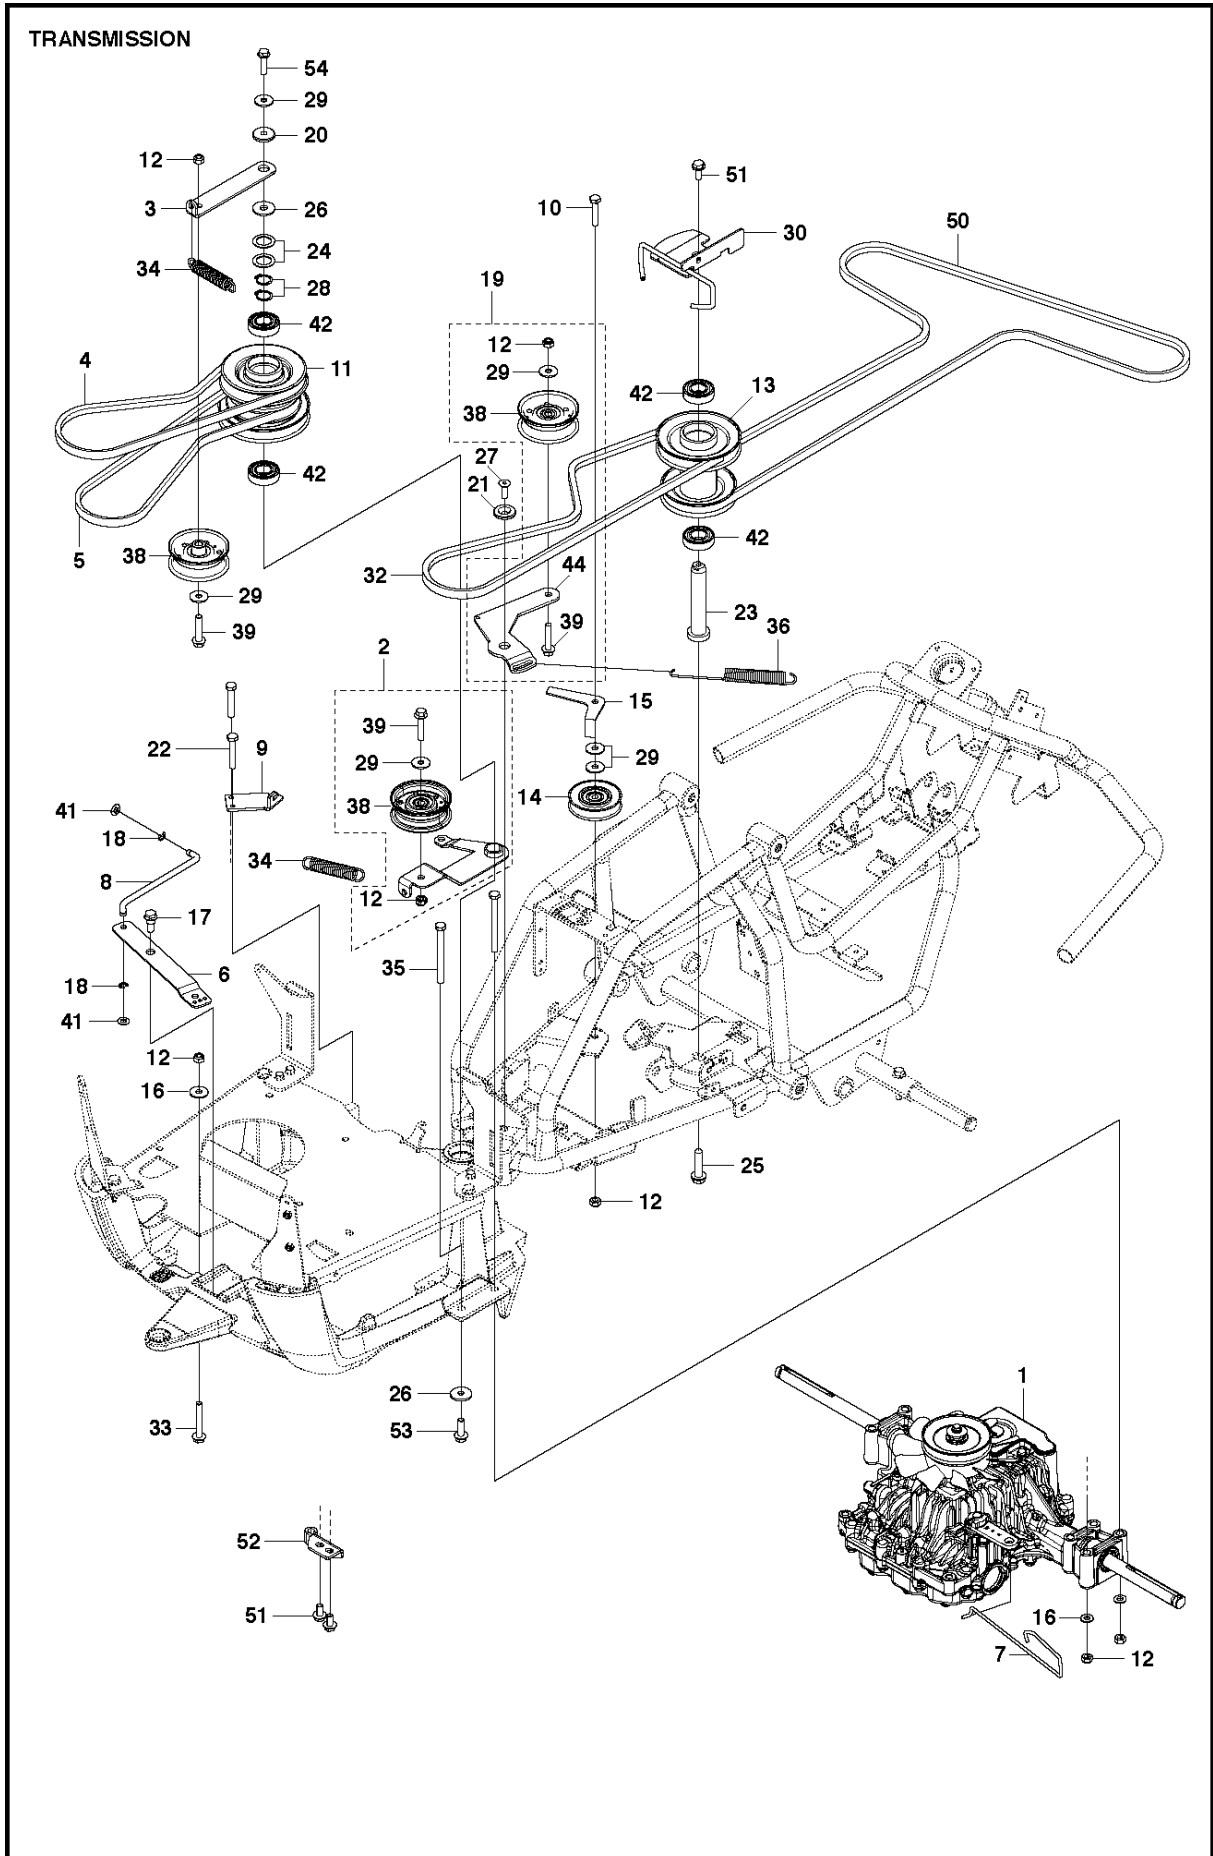

TRANSMISSION

R112 C, 967178401, 2014

Спр. №	Код	Описание	Замечание	КОЛ Наб.
1	585 23 52-01	TRANSMISSION FT5		1
2	574 41 19-01	Кронштейн		1
3	522 83 16-01	Кронштейн		1
4	585 89 30-01	Ремень приводной 272К 14"		1
5	580 66 87-01	Ремень приводной 272К 14"		1
6	580 27 78-01	LINK ARM		1
7	580 37 49-01	ARM		1
8	580 29 11-01	ROD		1
9	581 63 82-01	Кронштейн		1
10	725 24 57-51	SCREW		1
11	525 40 39-01	Шкив		1
12	732 21 18-01	LOCK NUT		5 2, 3, 19
13	574 25 95-01	Шкив		1
14	506 94 69-01	BELT TENS WHEEL ASSY		1
15	577 41 85-01	Кронштейн		1
16	734 11 64-01	Шайба		4
17	506 59 74-01	SCREW EHHFM		1
18	735 31 10-20	E-CLIP		2
19	522 60 33-01	Правильный код 5062567-01		1
20	574 87 41-01	Шайба		1
21	581 76 52-01	Шайба		1
22	725 23 68-71	SCREW EHHM		2
23	574 25 98-01	Тяга		1
24	506 50 48-05	Шайба		2
25	506 67 54-02	SCREW EHHFM		1
26	544 22 16-01	Шайба		1
27	725 64 53-01	SCREW IHCSFM		1
28	735 31 22-00	Шайба		2
29	734 11 64-41	Шайба		4
30	577 59 21-01	Кронштейн		1
32	575 22 55-01	Ремень приводной 272К 14"		1
33	506 57 01-07	SCREW EHHFM		1
34	574 50 61-01	Пружина		2
35	504 62 82-01	SCREW EHHM		4
36	575 56 72-02	Пружина		1
38	539 91 90-78	Шкив		3 2, 3, 19
39	725 24 59-51	SCREW EHHM		3 2, 3, 19
41	735 58 52-01	Шайба		2
42	738 21 04-04	Съемник подшипника		4
44	522 60 29-01	Правильный код 5062567-01		1
50	506 77 58-01	Ремень приводной 272К 14"		1
51	506 57 01-03	SCREW EHHFM		3
52	581 75 51-01	Кронштейн		1
53	577 21 65-01	SCREW		1
54	506 57 01-06	SCREW EHHFM		1