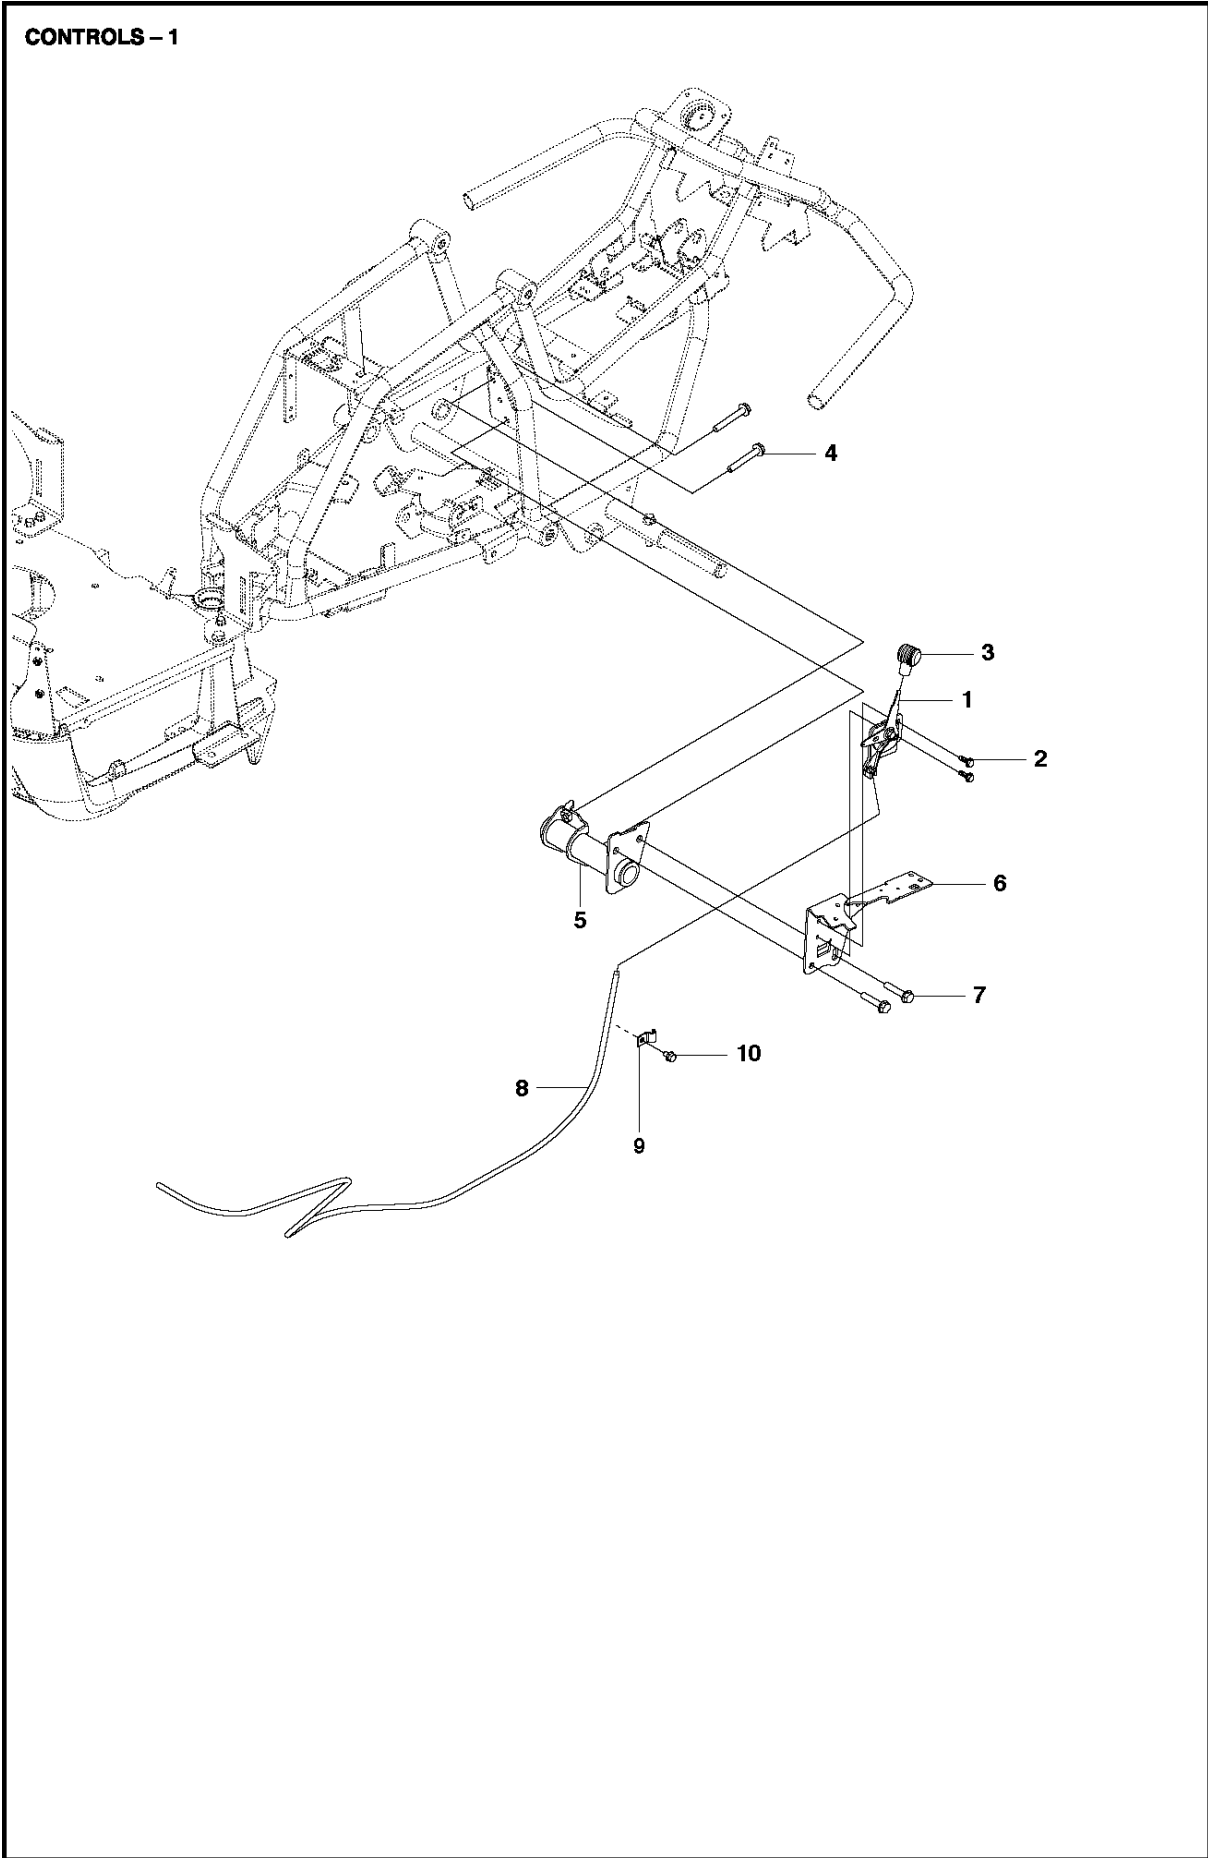

CONTROLS

R112 C, 967178401, 2014

Спр. №	Код	Описание	Замечание	КОЛ Наб.
1	522 50 59-01	THROTTLE CONTROL		1
2	506 57 01-04	SCREW EHHFM		2
3	506 88 91-01	KNOB		1
4	725 24 60-71	SCREW EHHM		2
5	574 36 97-01	Кронштейн		1
6	575 24 03-01	SHEET		1
7	506 57 01-03	SCREW EHHFM		2
8	544 30 17-04	Тросик		1
9	506 56 65-01	CLAMP		1
10	725 23 64-61	SCREW EHHFT		1