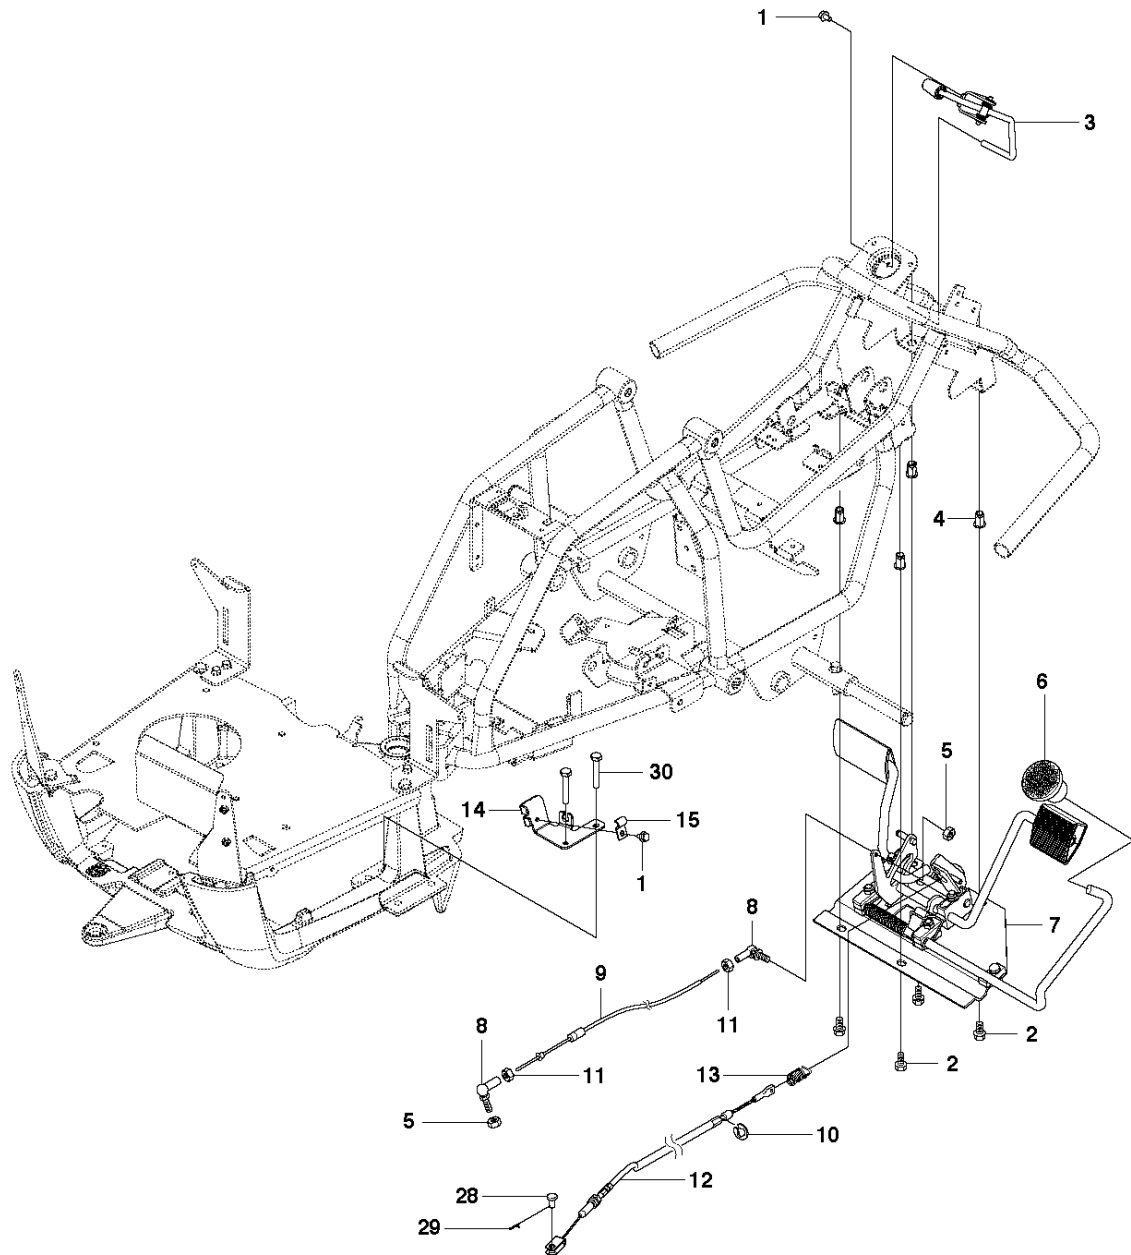

CONTROLS - 2

PEDALS