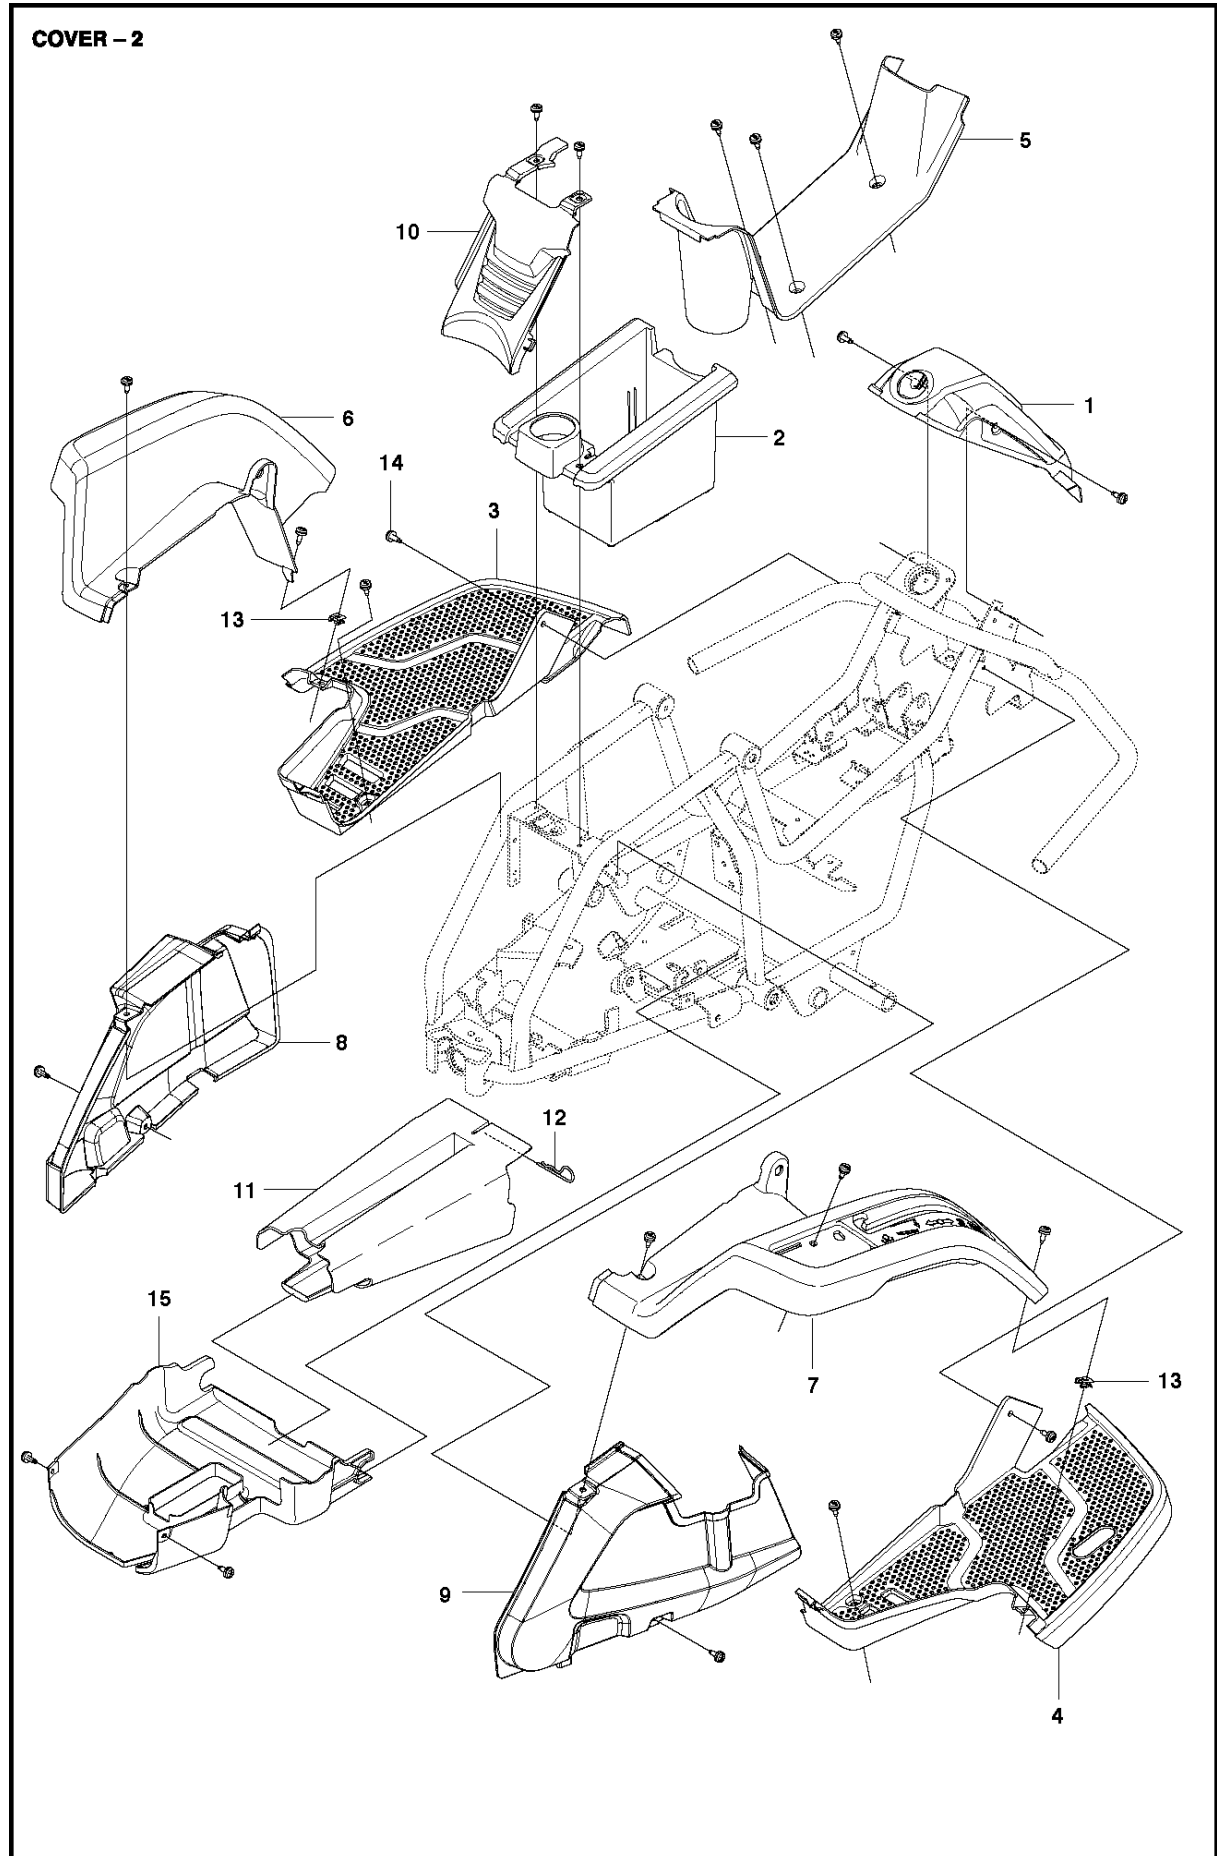

Спр. №	Код	Описание	Замечание	КОЛ Наб.
1	575 83 92-01	КРЫШКА		1
2	525 47 78-01	BOX		1
3	521 88 91-01	FOOT PLATE		1
4	521 88 92-01	FOOT PLATE		1
5	522 60 18-01	КРЫШКА		1
6	521 89 07-01	КРЫШКА		1
7	521 88 93-01	CONTROL PANEL		1
8	522 60 19-01	КРЫШКА		1
9	522 60 20-01	КРЫШКА		1
10	525 47 79-01	КРЫШКА		1
11	525 39 61-01	КРЫШКА		1
12	721 68 02-51	SPRING COTTER		1
13	535 42 91-01	SPRING NUT		2
14	544 40 05-01	SCREW		20
15	575 75 14-01	КРЫШКА		1