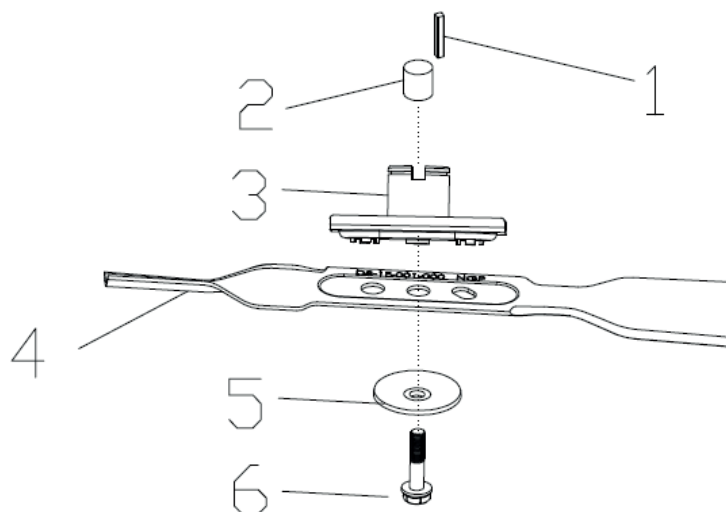

РИСУНОК D

АРТИКУЛ: 512 10 9214

#	АРТИКУЛ	ОПИСАНИЕ	КОЛ-ВО
D1	70850600000	Вал колес (задний)	1
D2	70870010000	Рычаг регулировки высоты	1
D3	005510209	Рукоятка рычага регулировки высоты	1
D4	60060520000	Болт М6х12	2
D5	60200030000	Шайба d13*d20*2	4
D6	005510210	Втулка (подшипник) заднего колеса	4
D7	005510211	Колесо заднее в сборе	2
D8	60240060000	Пружинная шайба d12	2
D9	005510212	Заглушка заднего колеса	2
D10	005510213	Ось (втулка)	2

РИСУНОК Е
АРТИКУЛ: 512 10 9214

#	АРТИКУЛ	ОПИСАНИЕ	КОЛ-ВО
E1	005510214	Верхняя часть травосборника	1
E2	005510215	Боковая защита травосборника	1
E3	005510216	Нижняя часть травосборника	1
E4	60170180000	Винт ST/3.5x18	6
E5	60170330000	Винт M5x10	2
E6	60130010000	Гайка M5	2
E7	005510217	Защитная крышка травосборника	1
E8	005510218	Ось защитной крышки травосборника	1
E9	005510219	Возвратная пружина защитной крышки травосборника	1

РИСУНОК F

АРТИКУЛ: 512 10 9214

#	АРТИКУЛ	ОПИСАНИЕ	КОЛ-ВО
F1	005510220	Шпонка муфты ножа (20мм)	1
F2	005510221	Шайба под муфту ножа (18мм)	1
F3	005510222	Муфта/Соединительный адаптер ножа	1
F4	005510223	Нож	1
F5	005510224	Шайба ножа	1
F6	005510226	Болт ножа 20/50мм	1