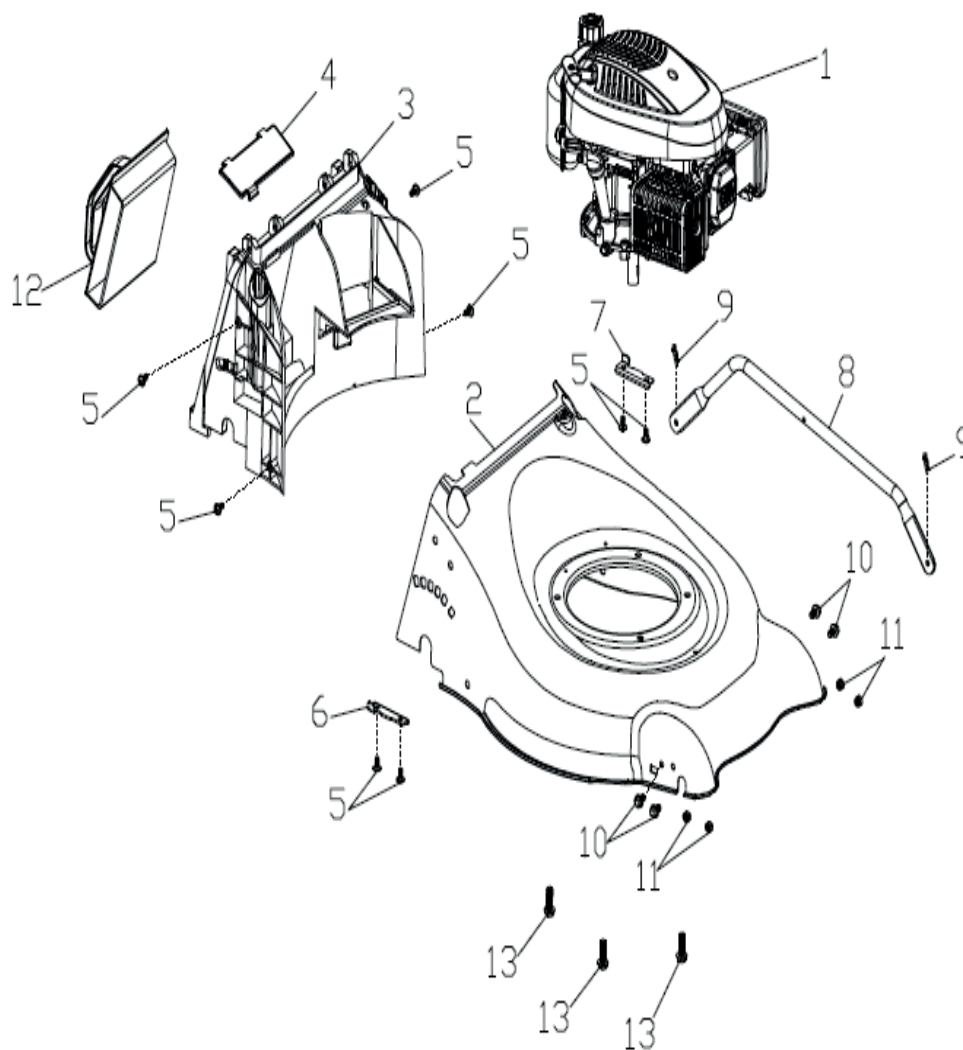

РИСУНОК В
АРТИКУЛ: 512 10 9214

#	АРТИКУЛ	ОПИСАНИЕ	КОЛ-ВО
B1	005510225	Двигатель в сборе	1
B2	70740600000	Основной корпус	1
B3	005510204	Корпус пластиковый под выброс травы	1
B4	005510205	Заслонка	1
B5	60170290000	Винт ST6.3X14	8
B6	70290050000	Кронштейн заднего правого привода	1
B7	70290070000	Кронштейн заднего левого привода	1
B8	70180160000	Рычаг регулировки высоты	1
B9	60300030000	Шплинт 1.5x25	2
B10	60060520000	Болт М6x12	4
B11	60150080000	Контргайка М6/8.8	4
B12	005510206	Механизм мульчирования	1
B13	60170010000	Винт 3/8-16X1ST	3