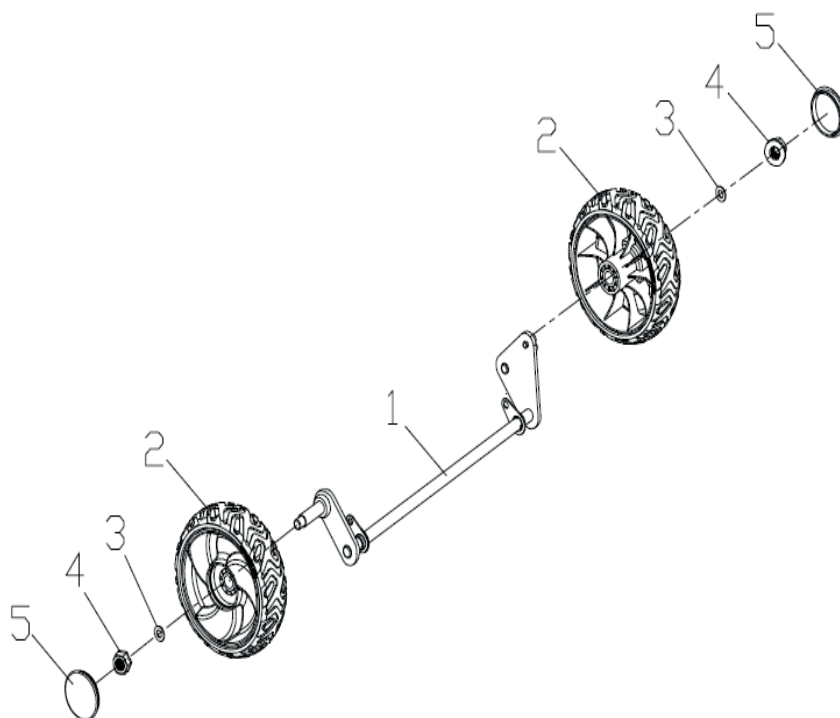

PT 41 BS

ГАЗОНОКОСИЛКА БЕНЗИНОВАЯ

АРТИКУЛ: 512 10 9214

EAN8-20011796

РЕЛИЗ: 12.2015

ДЕТАЛИРОВКА ИЗДЕЛИЯ

PATRIOT

РИСУНОК А
АРТИКУЛ: 512 10 9214

#	АРТИКУЛ	ОПИСАНИЕ	КОЛ-ВО
A1	005510194	Накладка на рукоятку	1
A2	70500040000	Верхняя рукоятка/поручень	1
A3	005510196	Рычаг (остановка двигателя)	1
A4	20350010000	Заглушка	2
A5	005510195	Кронштейн направляющий под шнур запуска	1
A6	005510197	Гайка направляющего кронштейна	1
A7,A8,A9	005510198	Крепеж троса вкл/выкл в сборе	1
A8	70050120000	Крепеж троса	1
A9	60150080000	Контргайка	1
A10	005510199	Трос вкл/выкл	1
A11	60170380000	Винт ST4.8X17	2
A12, A13, A14, A15	005510200	Барашек крепления рукоятки в сборе	1
A13	60190140000	Шайба	2
A14	20040030000	Барашек	2
A15	60140080000	Гайка	2
A16	005510201	Рукоятка правая нижняя	1
A17	005510202	Рукоятка левая нижняя	1
A18	005510203	Клипса	1

РИСУНОК С

АРТИКУЛ: 512 10 9214

#	АРТИКУЛ	ОПИСАНИЕ	КОЛ-ВО
C1	70840130000	Вал колес (передний)	1
C2	005510207	Колесо в сборе переднее	2
C3	60190150000	Шайба d10.5*d20.5*1.5	2
C4	60150120000	Гайка М10	2
C5	005510208	Заглушка колеса переднего	2

РИСУНОК D

АРТИКУЛ: 512 10 9214

#	АРТИКУЛ	ОПИСАНИЕ	КОЛ-ВО
D1	70850600000	Вал колес (задний)	1
D2	70870010000	Рычаг регулировки высоты	1
D3	005510209	Рукоятка рычага регулировки высоты	1
D4	60060520000	Болт М6х12	2
D5	60200030000	Шайба d13*d20*2	4
D6	005510210	Втулка (подшипник) заднего колеса	4
D7	005510211	Колесо заднее в сборе	2
D8	60240060000	Пружинная шайба d12	2
D9	005510212	Заглушка заднего колеса	2
D10	005510213	Ось (втулка)	2