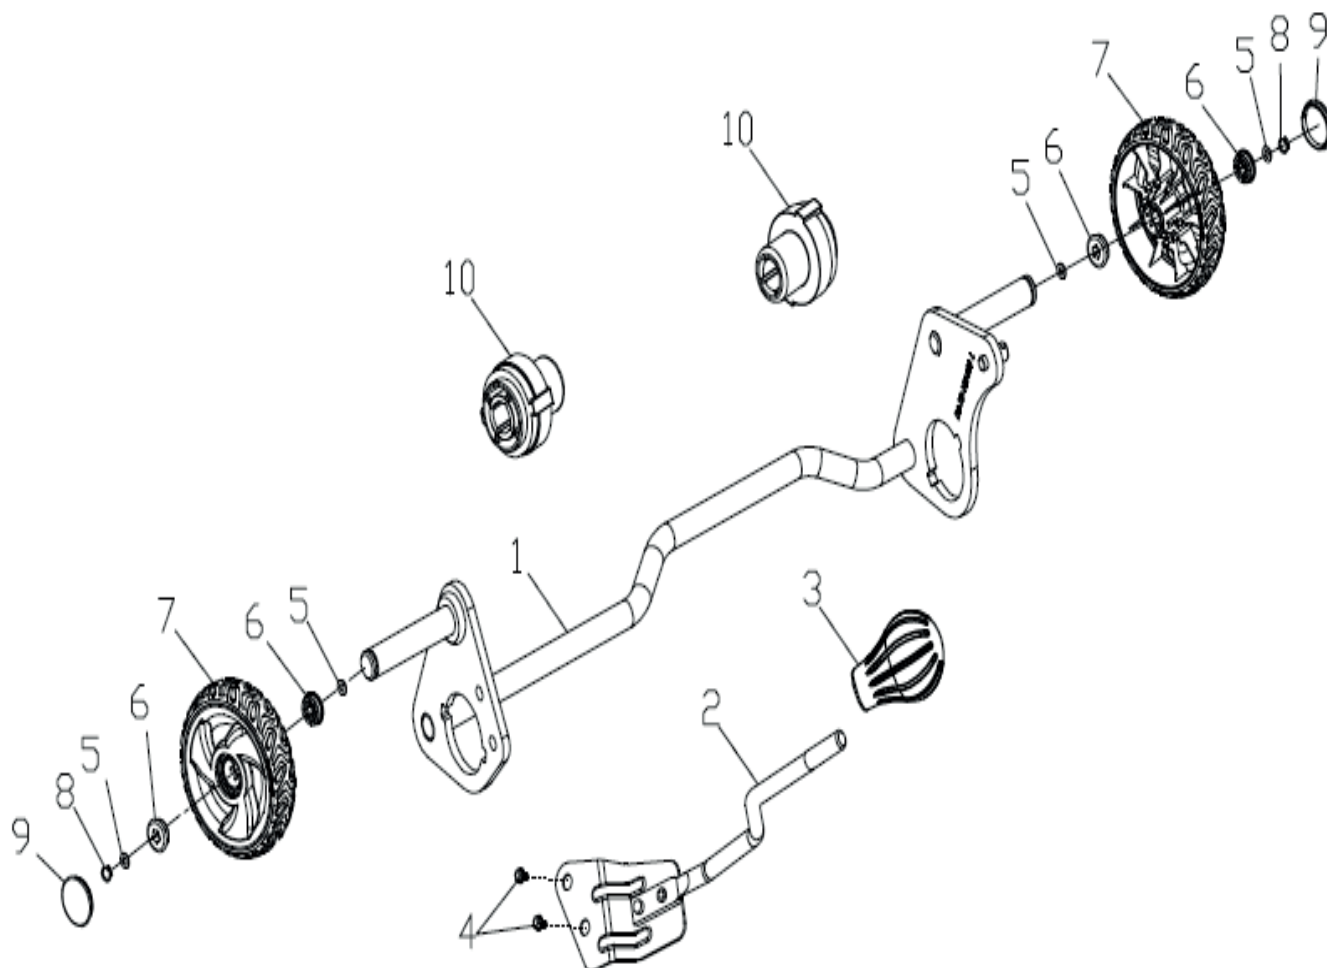

PT 41 BS

ГАЗОНОКОСИЛКА БЕНЗИНОВАЯ

АРТИКУЛ: 512 10 9214

EAN8-20011796

РЕЛИЗ: 12.2015

ДЕТАЛИРОВКА ИЗДЕЛИЯ

PATRIOT

РИСУНОК А
АРТИКУЛ: 512 10 9214

РИСУНОК С

АРТИКУЛ: 512 10 9214

#	АРТИКУЛ	ОПИСАНИЕ	КОЛ-ВО
C1	70840130000	Вал колес (передний)	1
C2	005510207	Колесо в сборе переднее	2
C3	60190150000	Шайба d10.5*d20.5*1.5	2
C4	60150120000	Гайка М10	2
C5	005510208	Заглушка колеса переднего	2

РИСУНОК D

АРТИКУЛ: 512 10 9214

#	АРТИКУЛ	ОПИСАНИЕ	КОЛ-ВО
D1	70850600000	Вал колес (задний)	1
D2	70870010000	Рычаг регулировки высоты	1
D3	005510209	Рукоятка рычага регулировки высоты	1
D4	60060520000	Болт М6х12	2
D5	60200030000	Шайба d13*d20*2	4
D6	005510210	Втулка (подшипник) заднего колеса	4
D7	005510211	Колесо заднее в сборе	2
D8	60240060000	Пружинная шайба d12	2
D9	005510212	Заглушка заднего колеса	2
D10	005510213	Ось (втулка)	2

РИСУНОК Е
АРТИКУЛ: 512 10 9214

#	АРТИКУЛ	ОПИСАНИЕ	КОЛ-ВО
E1	005510214	Верхняя часть травосборника	1
E2	005510215	Боковая защита травосборника	1
E3	005510216	Нижняя часть травосборника	1
E4	60170180000	Винт ST/3.5x18	6
E5	60170330000	Винт M5x10	2
E6	60130010000	Гайка M5	2
E7	005510217	Защитная крышка травосборника	1
E8	005510218	Ось защитной крышки травосборника	1
E9	005510219	Возвратная пружина защитной крышки травосборника	1