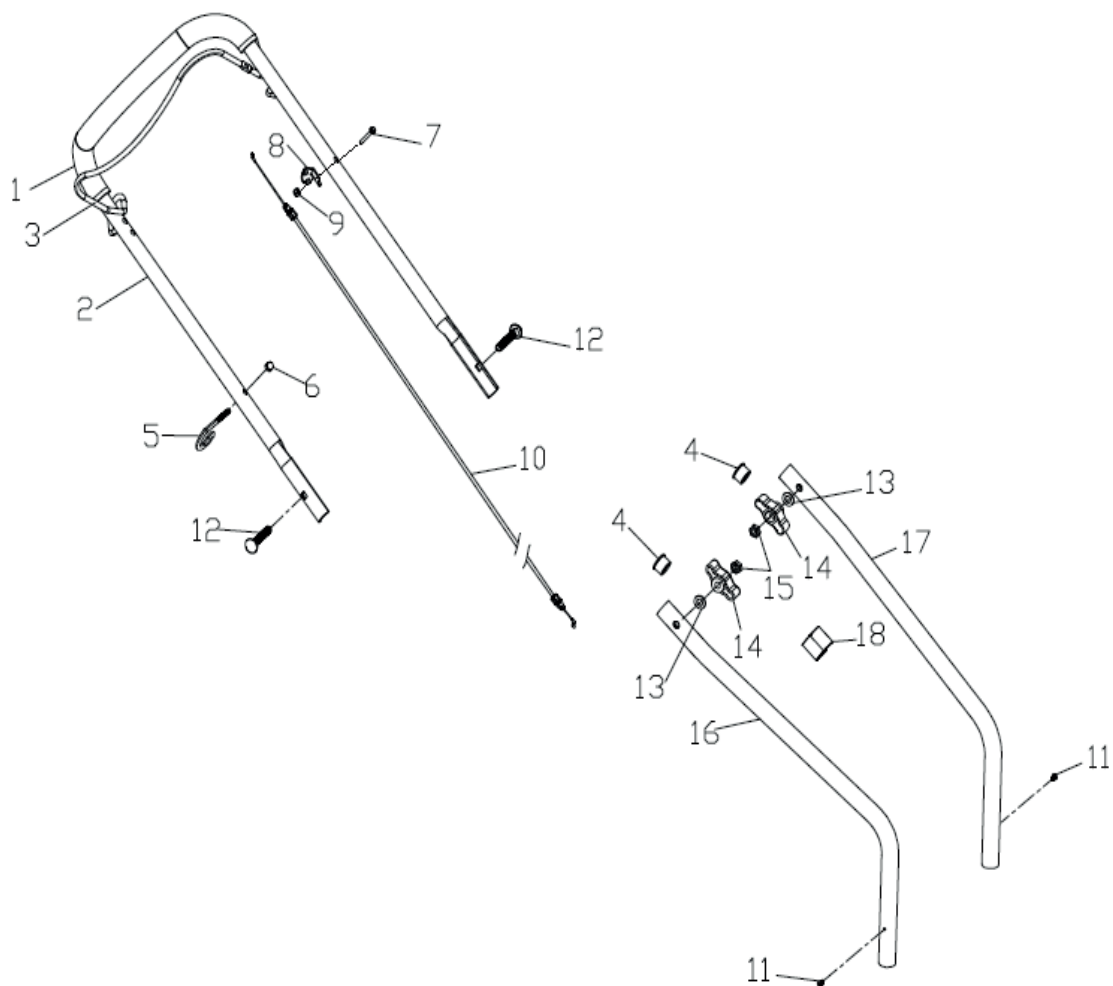

PT 41 BS

ГАЗОНОКОСИЛКА БЕНЗИНОВАЯ

АРТИКУЛ: 512 10 9214

EAN8-20011796

РЕЛИЗ: 12.2015

ДЕТАЛИРОВКА ИЗДЕЛИЯ

PATRIOT

РИСУНОК А
АРТИКУЛ: 512 10 9214

#	АРТИКУЛ	ОПИСАНИЕ	КОЛ-ВО
A1	005510194	Накладка на рукоятку	1
A2	70500040000	Верхняя рукоятка/поручень	1
A3	005510196	Рычаг (остановка двигателя)	1
A4	20350010000	Заглушка	2
A5	005510195	Кронштейн направляющий под шнур запуска	1
A6	005510197	Гайка направляющего кронштейна	1
A7,A8,A9	005510198	Крепеж троса вкл/выкл в сборе	1
A8	70050120000	Крепеж троса	1
A9	60150080000	Контргайка	1
A10	005510199	Трос вкл/выкл	1
A11	60170380000	Винт ST4.8X17	2
A12, A13, A14, A15	005510200	Барашек крепления рукоятки в сборе	1
A13	60190140000	Шайба	2
A14	20040030000	Барашек	2
A15	60140080000	Гайка	2
A16	005510201	Рукоятка правая нижняя	1
A17	005510202	Рукоятка левая нижняя	1
A18	005510203	Клипса	1

РИСУНОК D

АРТИКУЛ: 512 10 9214

#	АРТИКУЛ	ОПИСАНИЕ	КОЛ-ВО
D1	70850600000	Вал колес (задний)	1
D2	70870010000	Рычаг регулировки высоты	1
D3	005510209	Рукоятка рычага регулировки высоты	1
D4	60060520000	Болт М6х12	2
D5	60200030000	Шайба d13*d20*2	4
D6	005510210	Втулка (подшипник) заднего колеса	4
D7	005510211	Колесо заднее в сборе	2
D8	60240060000	Пружинная шайба d12	2
D9	005510212	Заглушка заднего колеса	2
D10	005510213	Ось (втулка)	2

РИСУНОК Е
АРТИКУЛ: 512 10 9214

#	АРТИКУЛ	ОПИСАНИЕ	КОЛ-ВО
E1	005510214	Верхняя часть травосборника	1
E2	005510215	Боковая защита травосборника	1
E3	005510216	Нижняя часть травосборника	1
E4	60170180000	Винт ST/3.5x18	6
E5	60170330000	Винт M5x10	2
E6	60130010000	Гайка M5	2
E7	005510217	Защитная крышка травосборника	1
E8	005510218	Ось защитной крышки травосборника	1
E9	005510219	Возвратная пружина защитной крышки травосборника	1