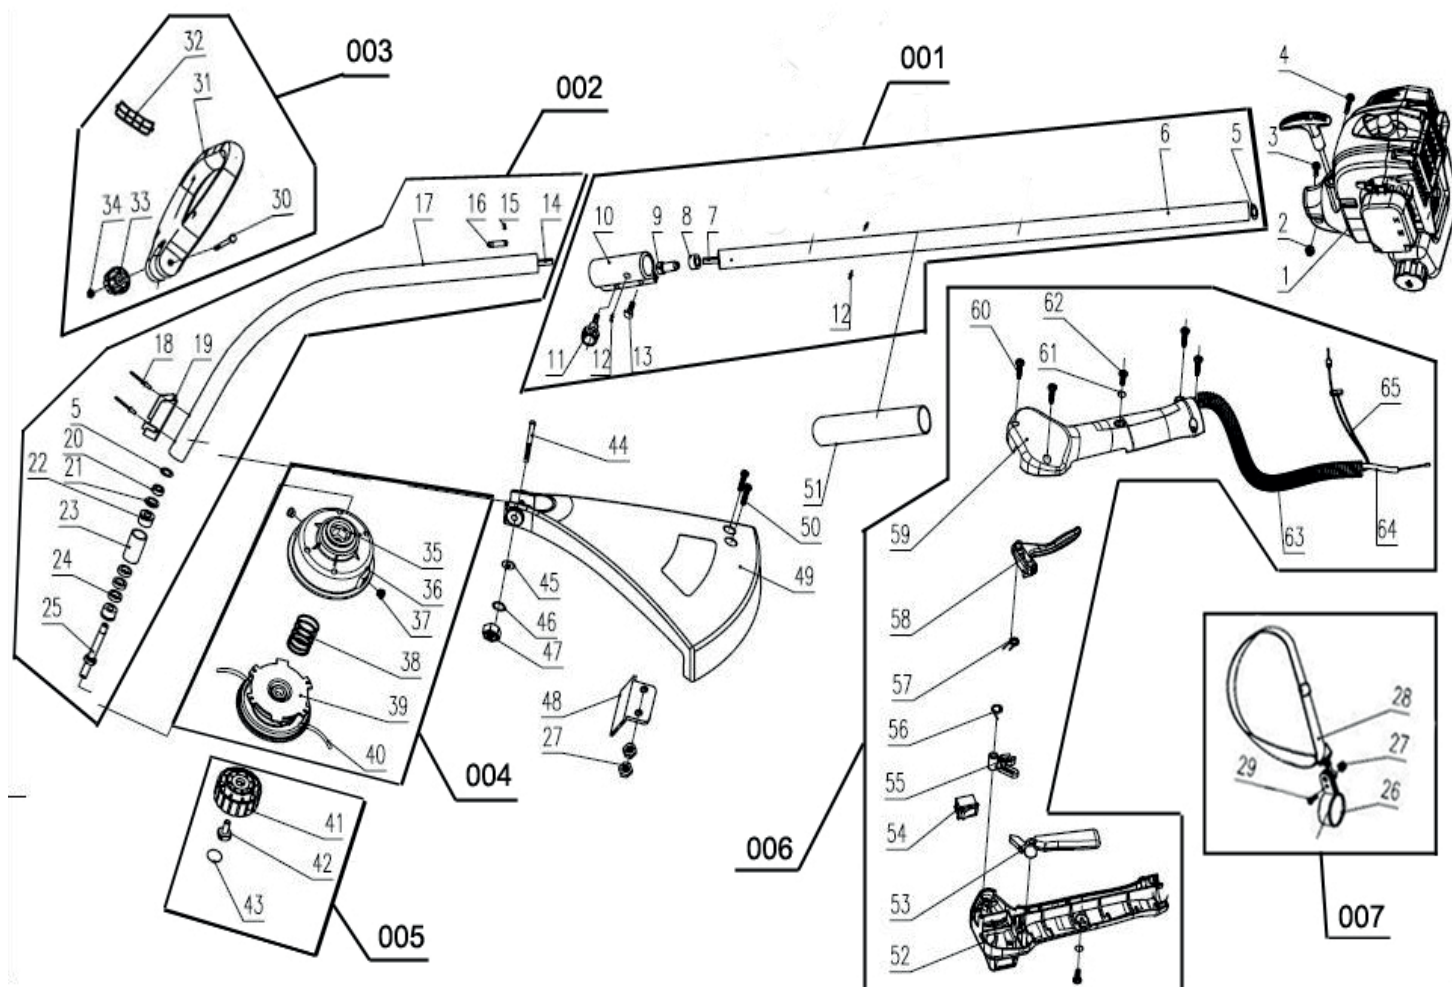

PT 2540 ECO ТРИММЕР БЕНЗИНОВЫЙ

АРТИКУЛ: 250 10 8005

РЕЛИЗ: 06.2015

ДЕТАЛИРОВКА ИЗДЕЛИЯ

PATRIOT

АРТИКУЛ: 250 10 8005

ШТАНГА В СБОРЕ

#	АРТИКУЛ	ОПИСАНИЕ	КОЛ-ВО
1	8600-981101-0012210	Двигатель	1
2	9NA-05B	Винт	1
3	8SDAA50-12B	Винт	1
4	8SACP05-20D8.8	Винт	1
5	9325-903102-0000000	Крепёж	1
6	8440-921209-0000000	Верхняя труба	1
7	9089-921102-0100000	Верхний вал	1
8	8204-923101-0000000	Кольцо	1
9	8065-691201-0000000	Адаптер	1
10	8440-691202-0200000	Соединительная муфта	1
11	8313-691501-0000010	Ручка	1
12	9RH04-06	Заклёпка	1
13	8SACD06-14B8.8	Винт	1
14	9089-921103-0100000	Нижний вал	1
15	8RE03-04N	Заклёпка	1
16	8324-691201-0000000	Элемент трубы	1
17	8440-923129-0100010	Нижняя труба	1