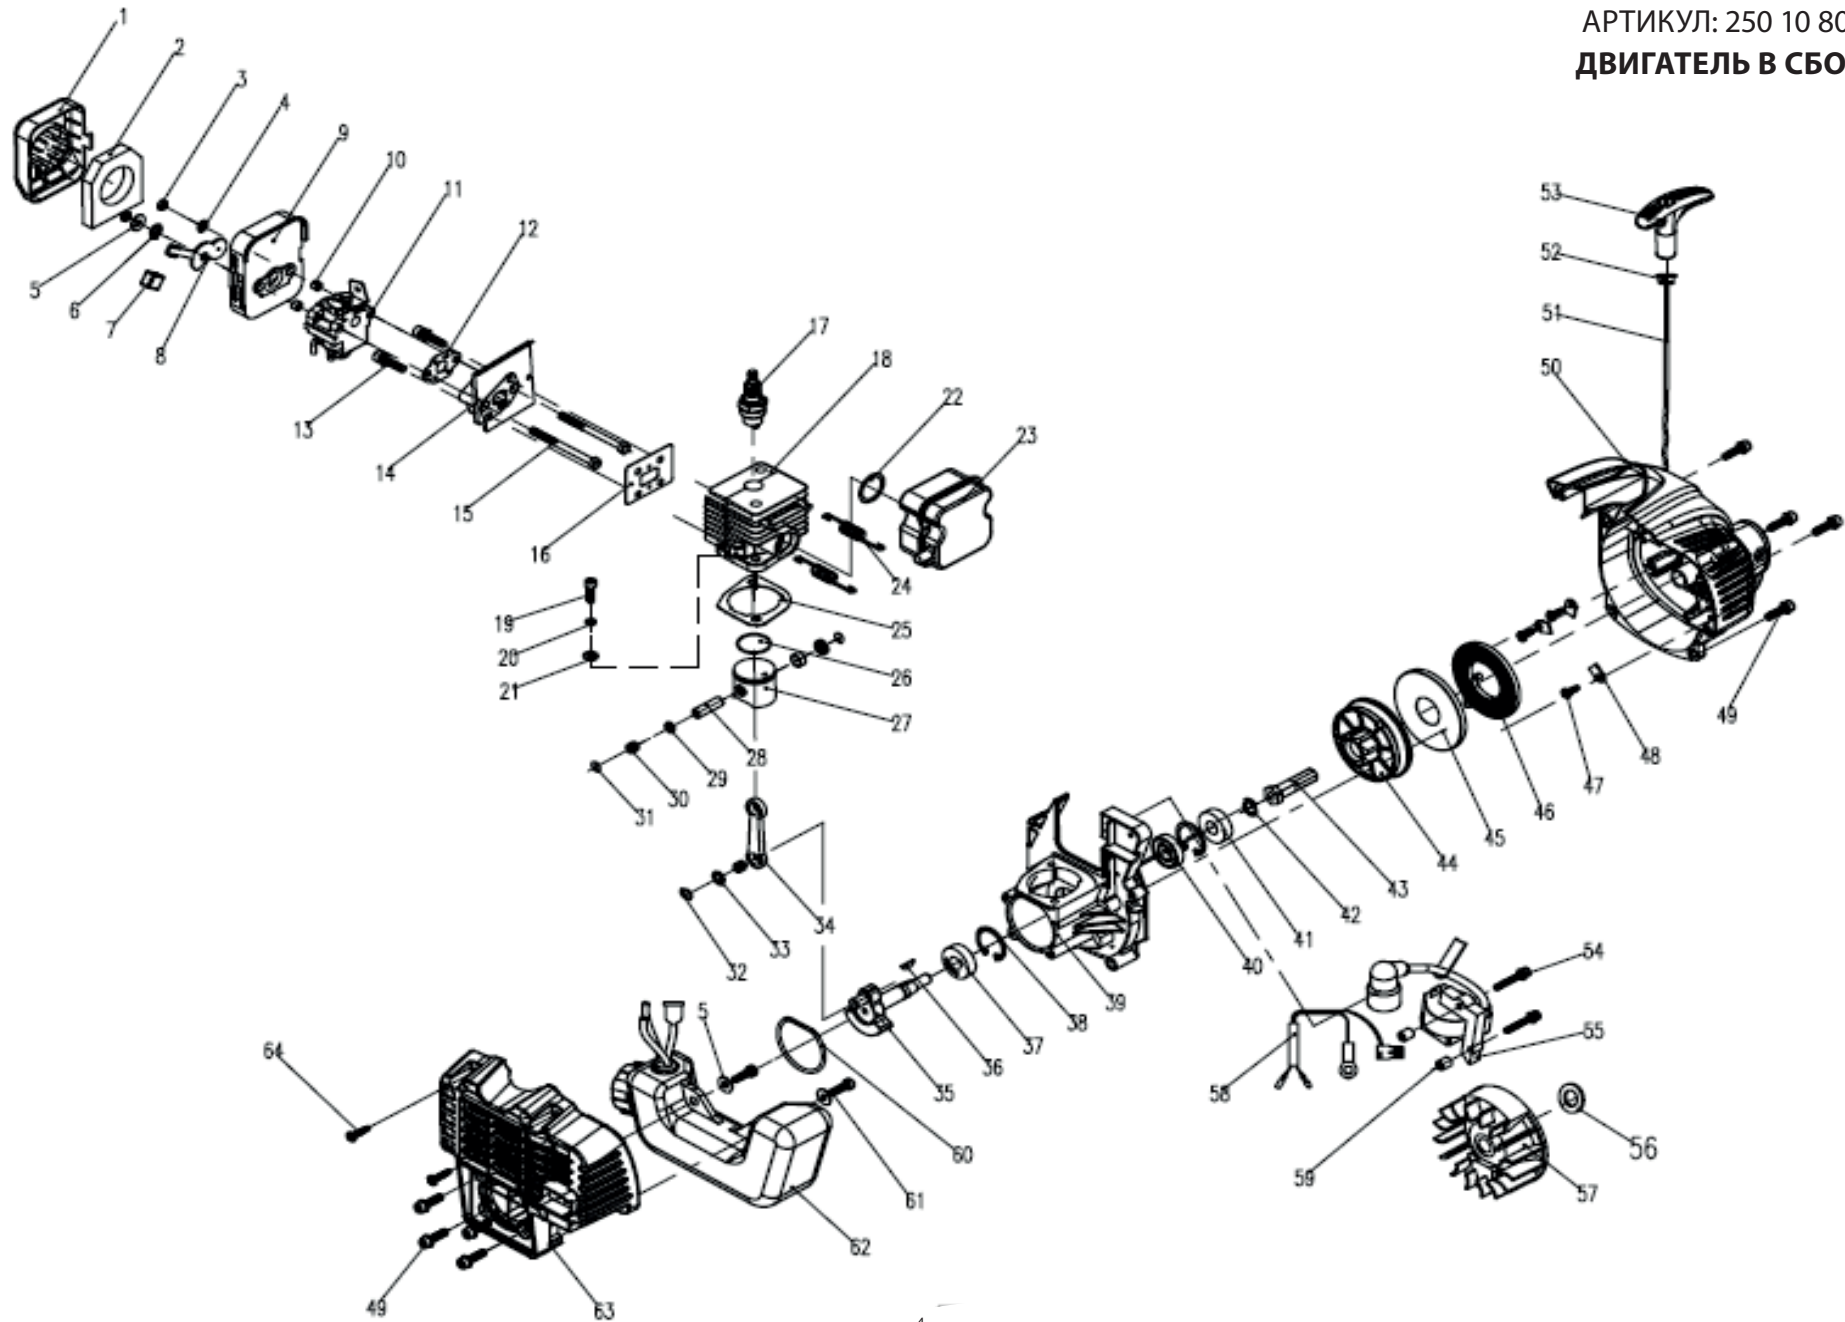

АРТИКУЛ: 250 10 8005
ДВИГАТЕЛЬ В СБОРЕ

**АРТИКУЛ: 250 10 8005
ДВИГАТЕЛЬ В СБОРЕ**

#	АРТИКУЛ	ОПИСАНИЕ	КОЛ-ВО
1	8020-983402-0000110	Крышка воздушного фильтра	1
2	8326-983401-0000010	Элемент воздушного фильтра	1
3	9NA-05B	Гайка	2
4	9341-923002-0000000	Шайба	3
5	8WF-05B	Шайба	1
6	9342-923001-0000000	Пружина	1
7	9348-923002-0000020	Втулка резиновая	1
8	9181-923001-0000010	Дроссель	1
9	8615-983401-0000110	Корпус воздушного фильтра	1
10	9066-923002-0000000	Элемент карбюратора	2
11	8613-981101-0000000	Карбюратор	1
12	8208-981001-0100010	Прокладка карбюратора	1
13	8SACN05-25B8.8	Винт	2
14	8141-981101-0000010	Проставка карбюратора	1
15	8206-981101-0000000	Винт	2
16	8208-981002-0100010	Прокладка проставки карбюратора	1
17	841102040	Свеча зажигания	1
18	8601-981101-0000000	Цилиндр	1
19	8SACD06-20B8.8	Винт	2
20	8WS-06B	Прокладка	2
21	8WF-06B	Шайба	2
22	8208-981102-0000010	Прокладка глушителя	1
23	8614-981101-0000000	Глушитель	1
24	8342-981101-0000000	Пружина крепления глушителя	2
25	8208-981101-0000010	Прокладка цилиндра	1
26	8604-981001-0000000	Поршневое кольцо	1
27	8603-981101-0000000	Поршень	1
28	8605-981101-0000000	Поршневой палец	1
29	8202-981001-0000000	Опорная шайба подшипника шатуна	2
30	88E-110809-WG	Подшипник поршневого пальца	2
31	8201-981101-0000000	Стопорное кольцо поршневого пальца	2
32	8201-981102-0000000	Прокладка	1
33	8321-981101-0000000	Прокладка шатуна	1
32-34	001510387	Шатун в сборе	1
35	8440-981101-0000000	Коленвал	1
36	8205-981101-0000000	Ключ	1
37	8BC-281208-WGP5	Подшипник коленвала	1
38	8CA-28B	Прокладка	2
35-43	001510394	Картер в сборе	1
40	9200-923001-0000010	Сальник	1
41	8BC-281208-ST	Подшипник	1
42	8CC-12B	Кольцо	1
43	8081-981101-0000000	Соединительный вал	1
44	9121-923001-0100010	Храповик стартера	1
45	9623-923001-0000000	Пружина	1
45,46	001510389	Пружина стартера в сборе	1
47	8SJAB40-12B	Саморез	3
48	8181-981101-0000000	Элемент	3
49	8SACP05-20D8.8	Винт	8
44-53	001510397	Стартер в сборе	1
51	9616-923001-0000010	Шнур стартера	1
52	9213-923001-0000000	Заклепка	1
53	9003-923001-0000110	Ручка стартера	1
54	8SACN04-30B8.8	Винт	2
55	8610-981101-0000000	Катушка зажигания	1
56	9341-923003-0000000	Шайба	1
57	8609-981101-0000000	Ротор (моховик)	1
58	9413-923003-0000010	Провод	1
59	8348-981101-0000000	Прокладка	2
60	8208-981103-0000010	Прокладка картера	1
61	8SACD05-20D8.8	Винт	2
62	8440-981102-0000010	Топливный бак	1
63	8004-981101-0012210	Крышка картера	1
64	8SJAB40-16B	Винт	3