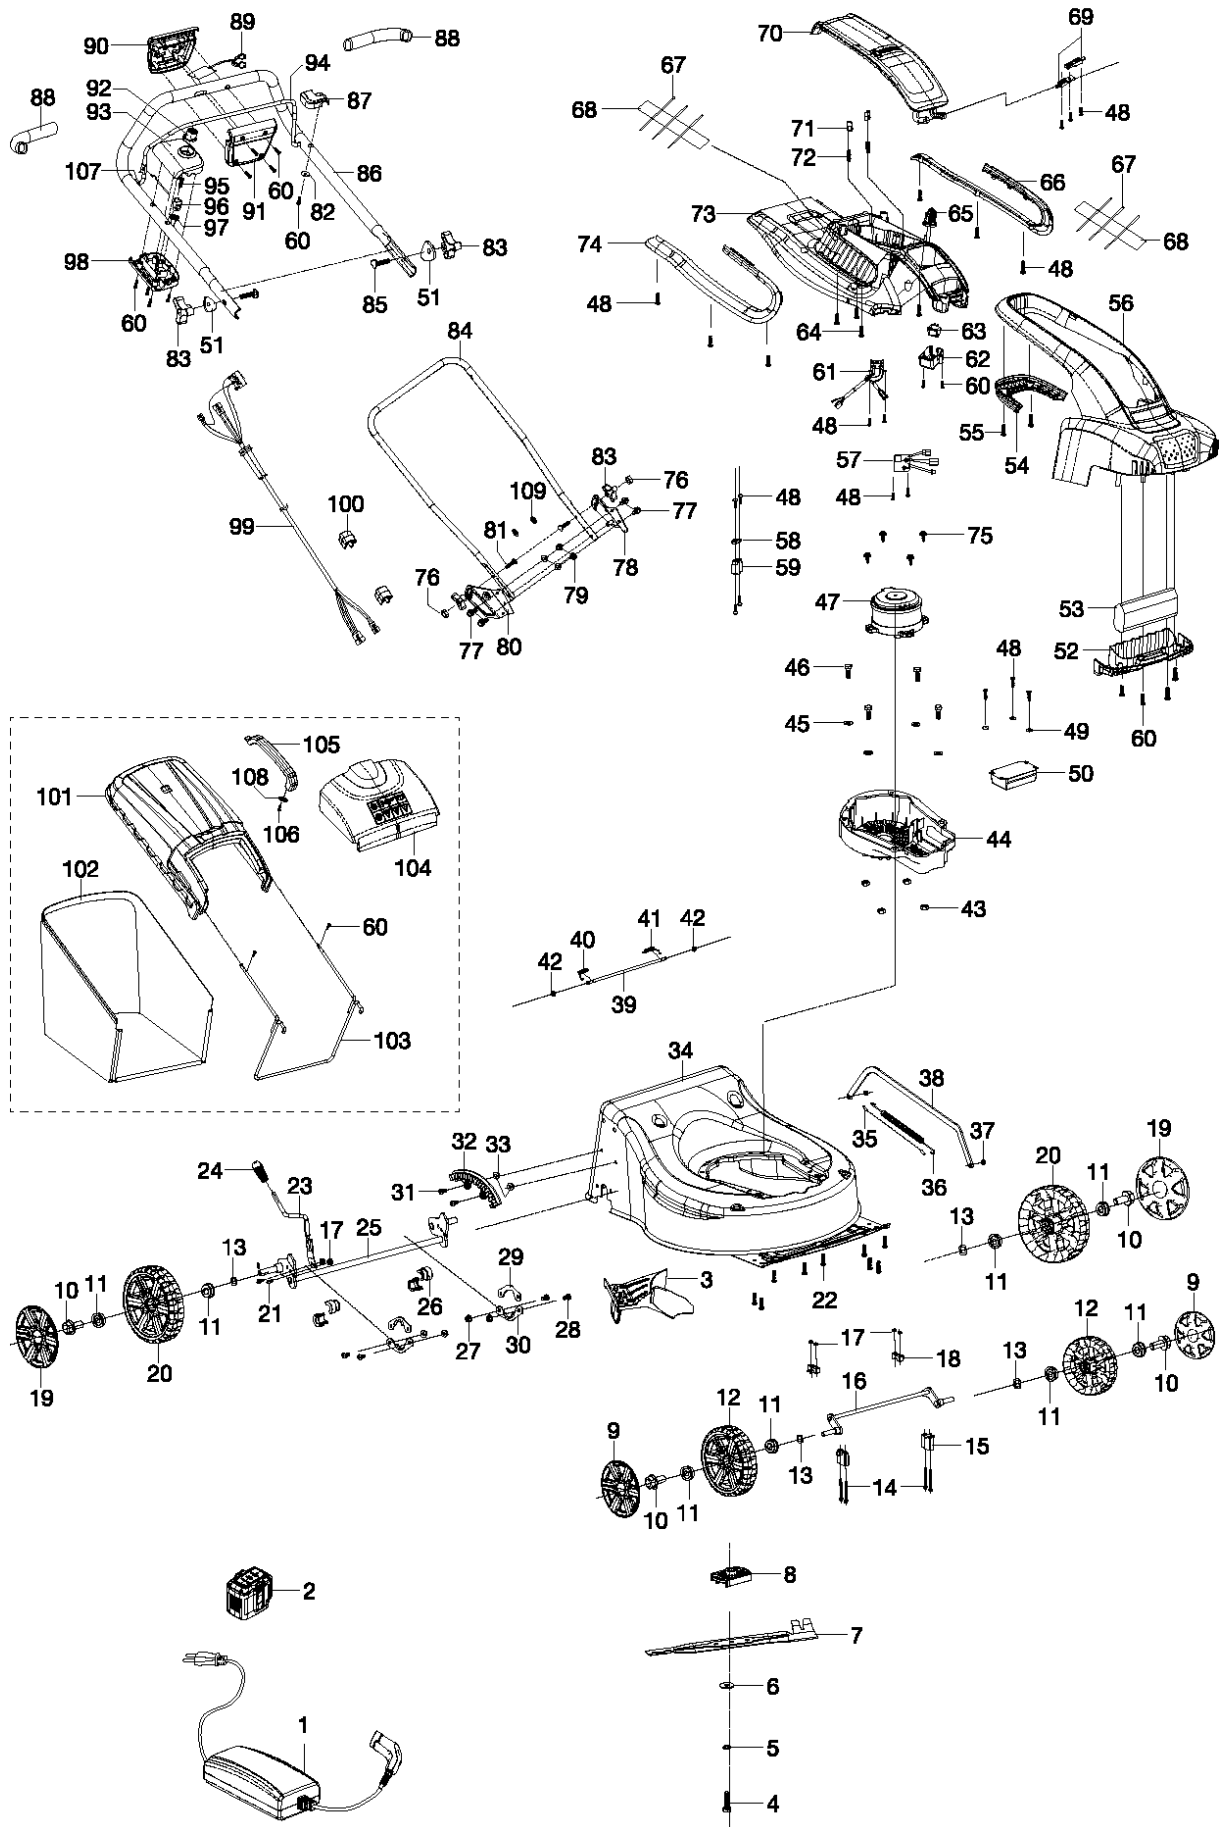

SPARE PARTS LIST

LAWN MOWERS

ACCU RECHARGEABLE LAWNMOWER
POWERMAX LI 40-41, 5041,

GARDENA Accu Rasenmäher PowerMax Li 40/41 Art.-Nr. 5041

Спр. №	Код	Описание	Замечание	КОЛ Наб.
1	590 07 28-01	CHARGER	9845-00.701.00	1
2	590 07 27-01	BATTERY	9843-00.701.00	1
4	579 68 41-01	BOLT 0 16X32	57-96.841.01	1
5	579 68 42-01	Шайба	57-96.842.01	1
6	579 68 43-01	Шайба	57-96.843.01	1
7	590 07 24-01	MOWER BLADE	4104-00.701.00	1
8	579 68 45-01	BLADE SUPPORT	57-96.845.01	1
9	589 46 97-01	CAP	5041-00.600.01	1
10	589 99 83-01	LOCKING BOLT	5041-00.600.02	1
11	587 91 29-01	Игольчатый подшипник	58-79.129.01	1
12	589 46 96-01	Колесо	5041-00.600.06	1
13	587 91 46-01	Шайба	58-79.146.01	1
14	579 68 46-01	BOLT 0 16X32	57-96.846.01	1
15	579 68 47-01	Пластина крепления ножа	57-96.847.01	1
16	589 99 88-01	FRONT AXLE ASSY	5041-00.600.04	1
17	587 91 31-01	LOCKING BOLT	58-79.131.01	1
18	579 68 49-01	Пластина крепления ножа	57-96.849.01	1
19	589 46 99-01	CAP	5041-00.600.05	1
20	589 46 98-01	Колесо	5041-00.600.03	1
21	587 91 27-01	Шайба	58-79.127.01	1
22	590 08 61-01	SCREW	5041-00.600.10	1
23	502 50 27-01	Рукоятка и тросик	50-25.027.01	1
24	587 58 57-02	KNOB	5041-00.600.08	1
25	589 99 89-01	REAR AXLE ASSY	5041-00.600.07	1
26	587 91 79-01	КРЫШКА	58-79.179.01	1
28	587 91 26-01	SCREW	58-79.126.01	1
29	587 99 24-01	FIXING PLATE	58-79.924.01	1
30	587 91 09-01	FIXING PLATE	58-79.109.01	1
31	579 68 51-01	BOLT 0 16X32	57-96.851.01	1
32	587 90 99-01	SEGMENT	58-79.099.01	1
33	579 68 52-01	Гайка	57-96.852.01	1
34	579 68 54-02	DECK	5041-00.600.09	1
35	587 91 58-01	TUBING	58-79.158.01	1
36	587 91 49-01	Пружина	58-79.149.01	1
38	589 99 92-01	Шатун 225H	5041-00.600.12	1
40	587 91 51-01	Пружина	58-79.151.01	1
41	587 91 50-01	Кронштейн	58-79.150.01	1
42	587 91 34-01	LOCK NUT	58-79.134.01	1
43	579 68 58-01	Гайка	57-96.858.01	1
44	579 68 59-01	HOLDER	57-96.859.01	1
45	579 68 60-01	Шайба	57-96.860.01	1
46	579 68 61-01	BOLT 0 16X32	57-96.861.01	1
47	579 68 62-01	Ремонтный блок	57-96.862.01	1
48	590 08 65-01	SCREW	5041-00.600.13	1
49	579 68 65-01	Шайба	57-96.865.01	1
50	579 68 64-01	ELECTRONIC BOX	57-96.864.01	1
51	590 08 69-01	Шайба	5041-00.620.02	1
52	589 47 00-01	КРЫШКА	5041-00.600.24	1
57	582 02 92-01	Тросик	58-20.292.01	1
58	579 68 57-01	Пластина	57-96.857.01	1
59	579 68 56-01	Кронштейн	57-96.856.01	1
60	590 08 68-01	SCREW	5041-00.600.23	1
61	589 99 95-01	STARTING SOLENOID	5041-00.600.14	1
62	579 68 68-01	Пластина	57-96.868.01	1
63	579 68 69-01	KEY SWITCH	57-96.869.01	1
65	501 49 01-01	KEY	50-14.901.01	1
67	589 99 97-01	STRIP	5041-00.600.20	1
68	589 99 96-01	Крышка фильтра	5041-00.600.19	1
69	501 48 98-01	HINGE	50-14.898.01	1
70	589 47 02-01	COVER	5041-00.600.22	1
71	501 49 02-01	ШАПКА ВЯЗАНАЯ	50-14.902.01	1
72	579 68 70-01	Пружина	57-96.870.01	1
75	579 68 63-01	SCREW	57-96.863.01	1
76,83	590 07 48-01	KNOB ASSY	5041-00.651.00	1