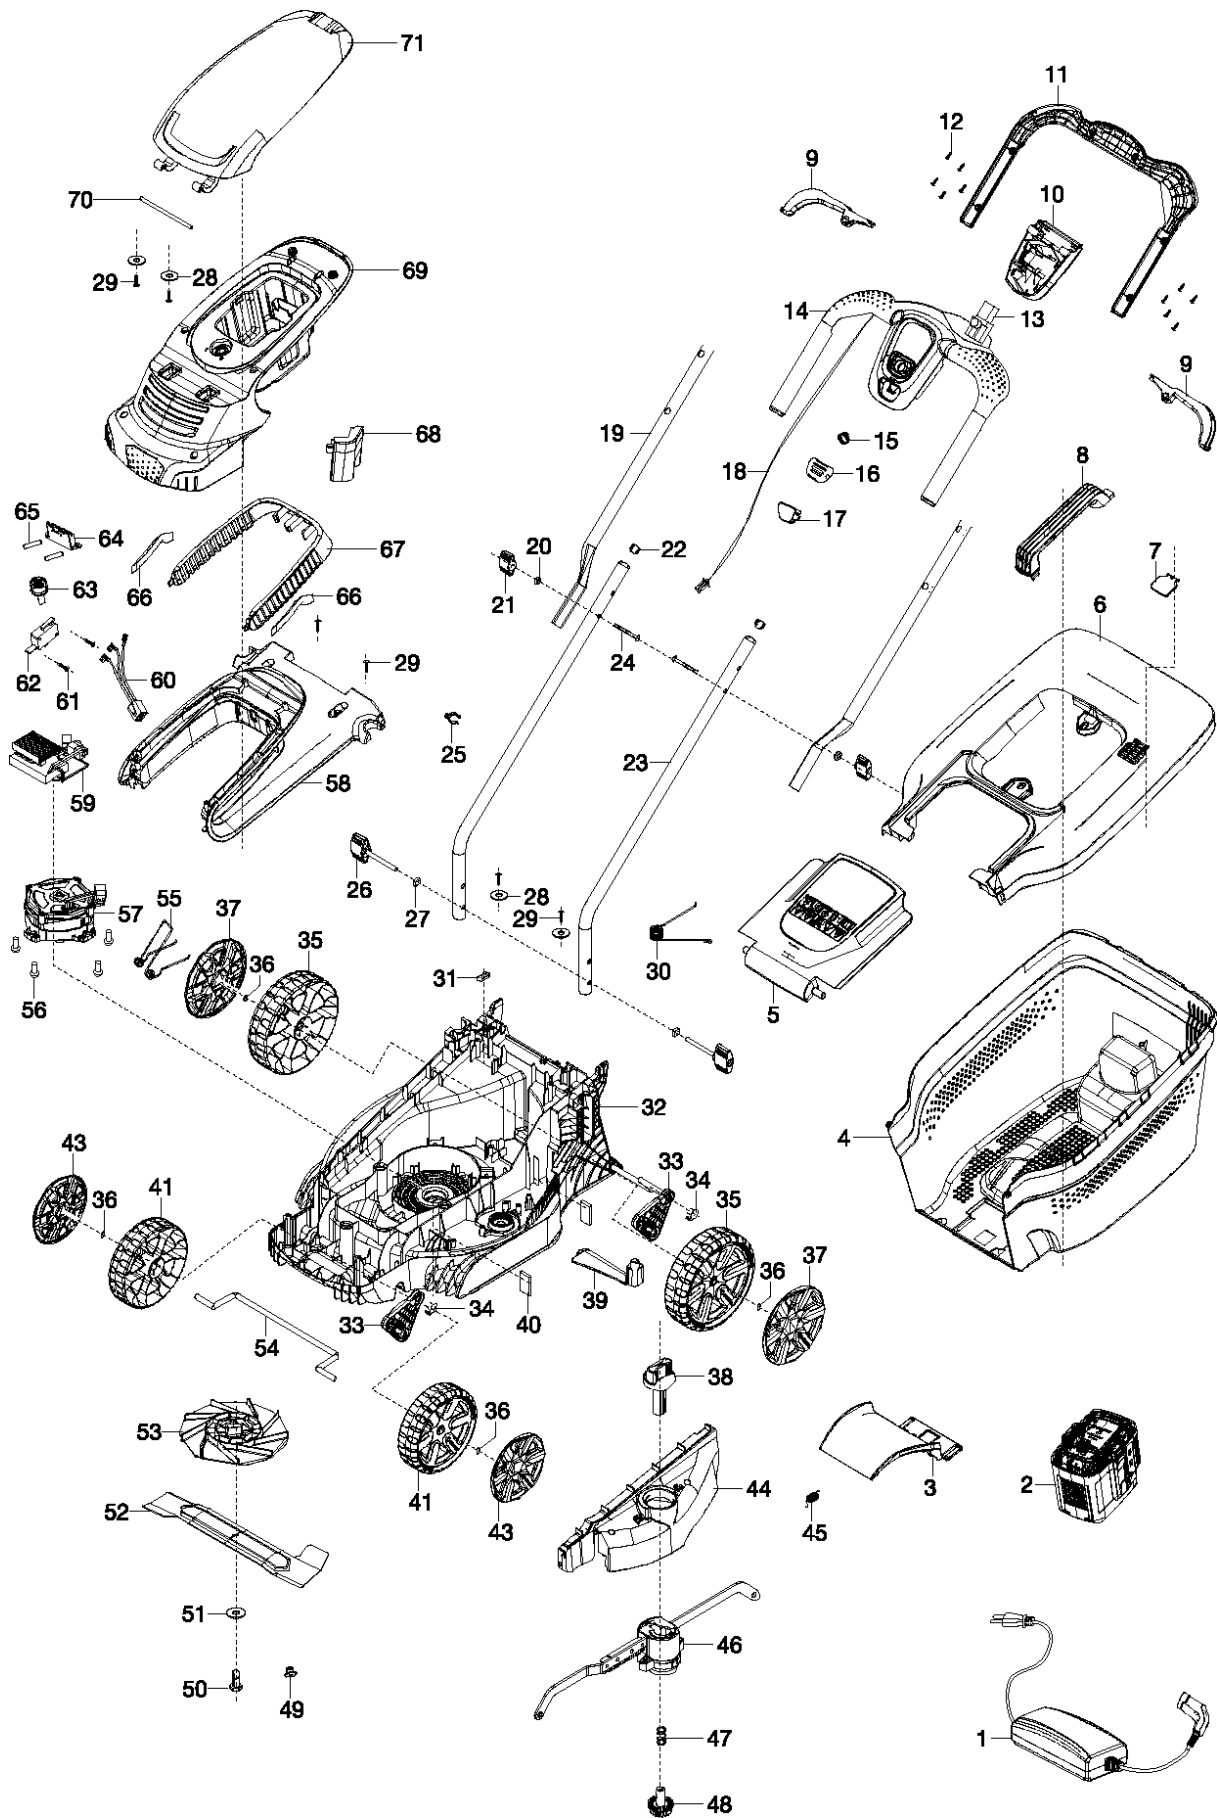

SPARE PARTS LIST

LAWN MOWERS

ACCU RECHARGEABLE LAWNMOWER
POWERMAX LI 40-32, 5033,

GARDENA Accu Rasenmäher PowerMax Li-40/32 Art.-Nr. 5033

Спр. №	Код	Описание	Замечание	КОЛ Наб.
1	590 07 28-01	CHARGER	9845-00.701.00	1
2	590 07 26-01	BATTERY	9842-00.701.00	1
2	590 07 27-01	BATTERY	9843-00.701.00	1
3	582 24 13-01	CHUTE	5032-00.600.15	1
3,8,20,21,24,25,63	590 16 30-01	Набор инструментов 235R	5033-00.901.00	1
4	582 24 12-01	Ящик для бензореза	5032-00.600.14	1
5	582 24 03-01	SAFETY FLAP	5032-00.600.13	1
6,7	582 24 14-01	LID ASSY	5032-00.650.00	1
8	582 24 17-01	Передняя ручка 371K	5032-00.650.03	1
9	582 23 94-01	Деталь тормоза цепи	5032-00.630.03	1
10	582 24 93-01	КРЫШКА	5033-00.630.01	1
11	582 23 93-01	Передняя ручка 371K	5032-00.630.02	1
12,29	582 70 79-01	SCREW	5032-00.600.67	1
13	582 25 03-01	MICRO SWITCH	5032-00.630.50	1
14	582 23 97-01	Передняя ручка 371K	5032-00.630.04	1
15	589 32 86-01	Пружина	5032-00.630.53	1
16	582 23 99-01	КРЫШКА	5032-00.630.05	1
17	582 24 94-01	КРЫШКА	5033-00.630.02	1
18	582 25 06-01	CABLE ASSY 2035	5033-00.631.00	1
20	589 32 77-01	Шайба	5032-00.600.71	1
21	582 24 53-01	WING KNOB	5032-00.670.00	1
22,23	590 16 25-01	Передняя ручка 371K	5032-00.902.00	1
24	582 25 65-01	BOLT 0 16X32	5032-00.600.66	1
25	582 25 67-01	Пластина	5032-00.600.17	1
26	582 24 20-01	WING KNOB	5032-00.660.00	1
27	582 70 82-01	Гайка	5032-00.600.68	1
28	582 23 51-01	Шайба	5032-00.600.52	1
30	582 24 04-01	Пружина	5032-00.600.64	1
31	582 24 00-01	Кронштейн	5032-00.600.12	1
34	582 23 59-01	Ось тормоза цепи	5032-00.600.09	1
35	582 22 95-01	Колесо	5032-00.600.05	1
36	582 25 69-01	Шайба	5034-00.600.54	1
37	582 26 48-01	CAP	5034-00.600.03	1
38	582 23 66-01	KNOB	5032-00.600.11	1
39	582 22 87-01	Кронштейн	5032-00.600.02	1
40	582 23 60-01	Крышка фильтра	5032-00.600.60	1
41	582 22 94-01	Колесо	5032-00.600.04	1
43	582 26 47-01	CAP	5034-00.600.02	1
45	582 23 58-01	Пружина	5032-00.600.59	1
46	582 23 48-01	HEIGHT ADJUSTER	5032-00.620.00	1
47	582 23 43-01	Пружина	5032-00.600.58	1
48	582 23 45-01	Редуктор 343R 345Rx	5032-00.600.07	1
49	589 56 21-01	Крышка фильтра	5032-00.600.69	1
50	582 25 75-01	BOLT 0 16X32	5032-00.600.56	1
51	582 70 81-01	Шайба	5032-00.600.70	1
52	590 07 21-01	MOWER BLADE	4100-00.701.00	1
53	582 24 89-01	IMPELLER	5033-00.600.01	1
55	582 25 08-01	Пружина	5033-00.640.52	1
56	582 70 84-01	SCREW ENHM	5033-00.600.51	1
57	582 24 91-01	MOTOR ASSY	5033-00.610.00	1
59	582 25 96-01	CONTROL	5033-00.620.00	1
60	582 70 85-01	Заглушка	5033-00.642.00	1
62	582 26 11-01	MICRO SWITCH	5033-00.641.53	1
63	582 24 97-01	KNOB	5033-00.600.18	1
64	582 26 02-01	Корпус пружины	5033-00.640.02	1
66	582 24 10-01	Крышка фильтра	5032-00.640.50	1
69	582 24 96-01	FRONT COVER	5033-00.640.01	1
71	582 25 00-01	BATTERY	5033-00.640.04	1