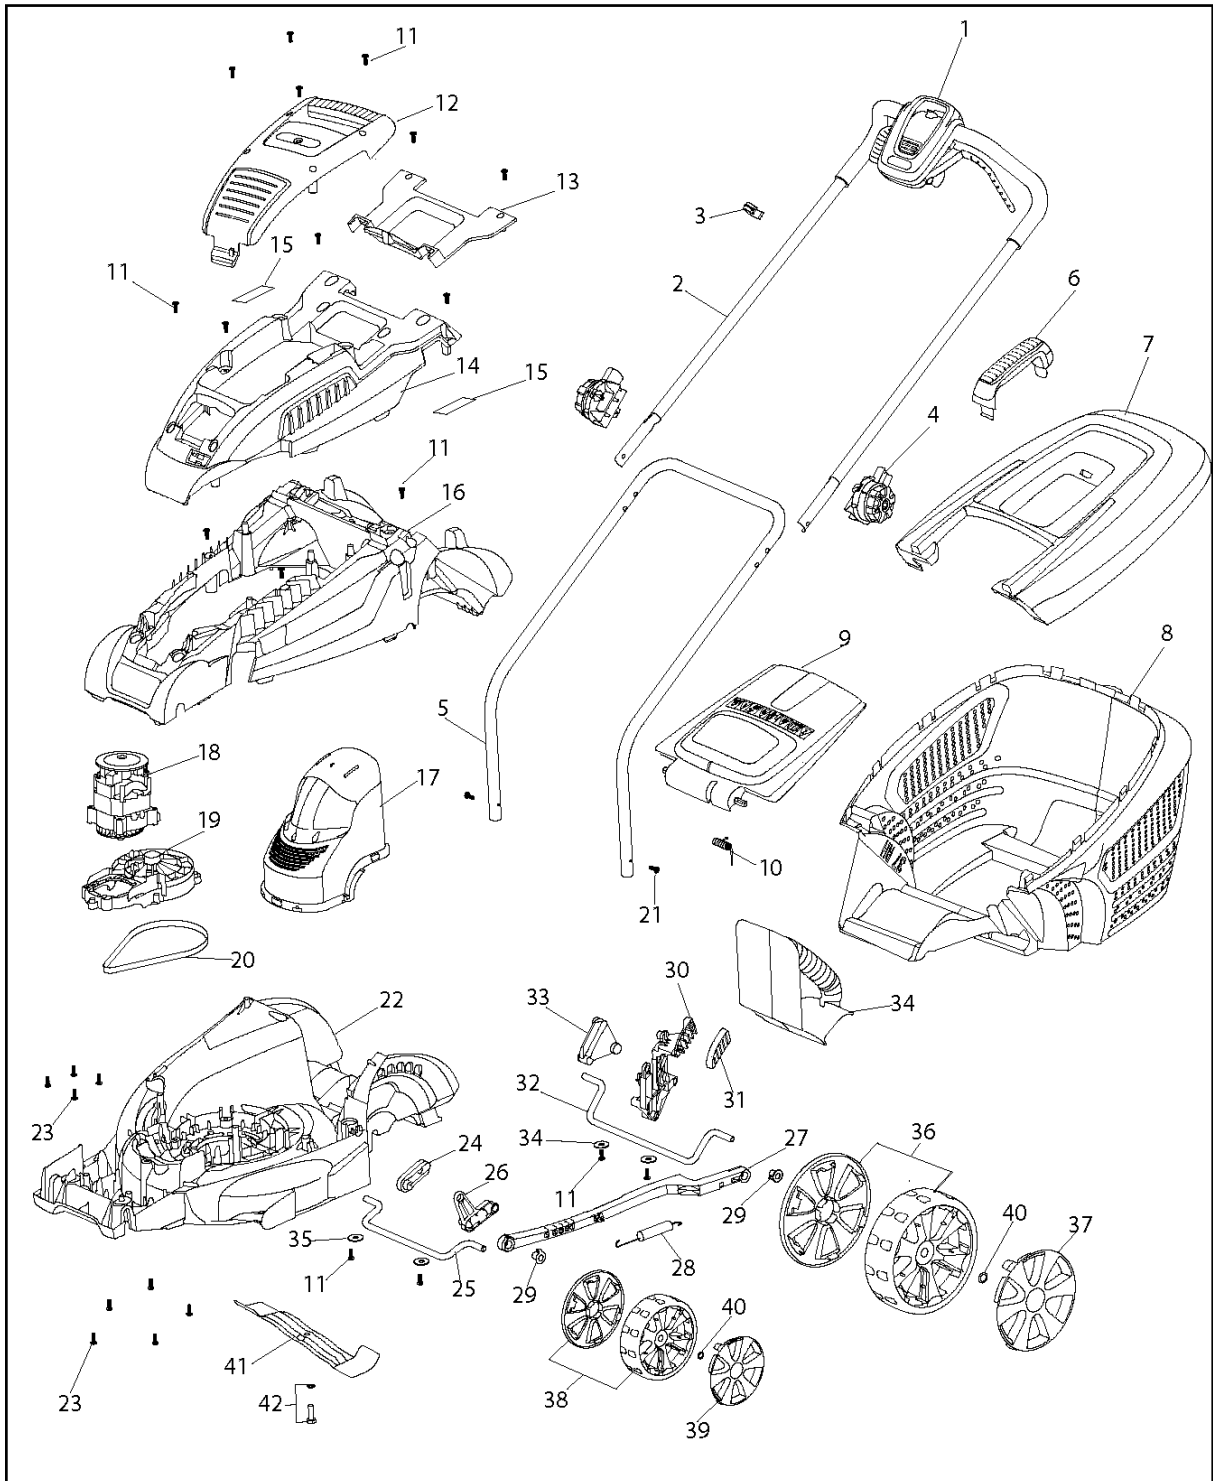

# SPARE PARTS LIST

## LAWN MOWERS

ELECTRIC LAWNMOWER POWER MAX  
42 E, 967249601, 967249622, 4076-20,  
4076-22, 2014-05

IPL, Gardena 37E, Powermax, 9672495-01, 9672495-22, 4075-20, 4075-22  
IPL, Gardena 42E, Powermax, 9672496-01, 9672496-22, 4076-20, 4076-22  
Publication Number AP1404005 replaces AP1311010

PRODUCT COMPLETE ELECTRIC LAWNMOWER POWER MAX 42 E, 967249601, 967249622,  
4076-20, 4076-22, 2014-05

Спр. №	Код	Описание	Замечание	КОЛ Наб.
1	584 90 48-01	SWITCHBOX ASSY	EU	1
1	585 03 48-01	SWITCHBOX ASSY	CH	1
2	581 22 02-10	Передняя ручка 371K		1
3	513 85 74-00	Пластина		2
4	586 17 01-01	Винт		2
5	581 22 00-06	Передняя ручка 371K	42E	1
6	510 31 04-01	Рукоятка и тросик		1
7	579 14 59-01	COVER	Inc. Handle	1
8	581 21 97-02	GRASSBAG	42E	1
9	577 98 64-01	SAFETY FLAP		1
10	505 47 43-01	Пружина		1
11	577 71 38-01	SCREW	Pack of 5	14
12	586 17 00-01	Передняя ручка 371K		1
13	577 98 63-02	КРЫШКА		1
14	577 98 66-04	COWL		1
15	586 18 93-01	Крышка фильтра		2
16	581 21 94-02	DECK	42E	1
17	584 88 29-67	FILTER HOUSING	42E	1
18,19	586 17 07-01	MOTOR		1
20	587 98 76-01	Ремень приводной 272К 14"		1
21	513 10 37-12	LOOSE PARTS KIT	Pack of 2	2
22	581 21 75-02	DECK	42E	1
23	577 29 86-01	SCREW KIT	Pack of 5	9
24	575 58 21-67	Втулка		1
25	585 26 53-01	AXLE	42E	1
26	575 58 20-67	Втулка		1
27	575 58 23-01	ROD		1
28	510 80 51-00	Пружина		1
29	513 10 91-67	Ручка серебряная		2
30	581 21 81-02	ARM		1
31	581 21 82-03	КРЫШКА		1
32	581 21 79-01	AXLE	42E	1
33	581 21 80-67	Втулка		1
34	581 22 08-02	Заглушка		1
35	513 91 89-00	Шайба		4
36	586 17 08-01	Колесо	42E	2
37	577 98 83-06	CAP		2
38	586 17 10-01	Колесо	42E	2
39	581 21 89-06	ШАПКА ВЯЗАНАЯ		2
40	577 71 37-01	WASHER STARLOCK	Pack of 4	4
41	586 61 12-01	Нож для обрез.веток 80 см		1
42	577 71 39-01	BOLT 0 16X32		1
.	512 83 12-34	LOOSE PARTS KIT		1