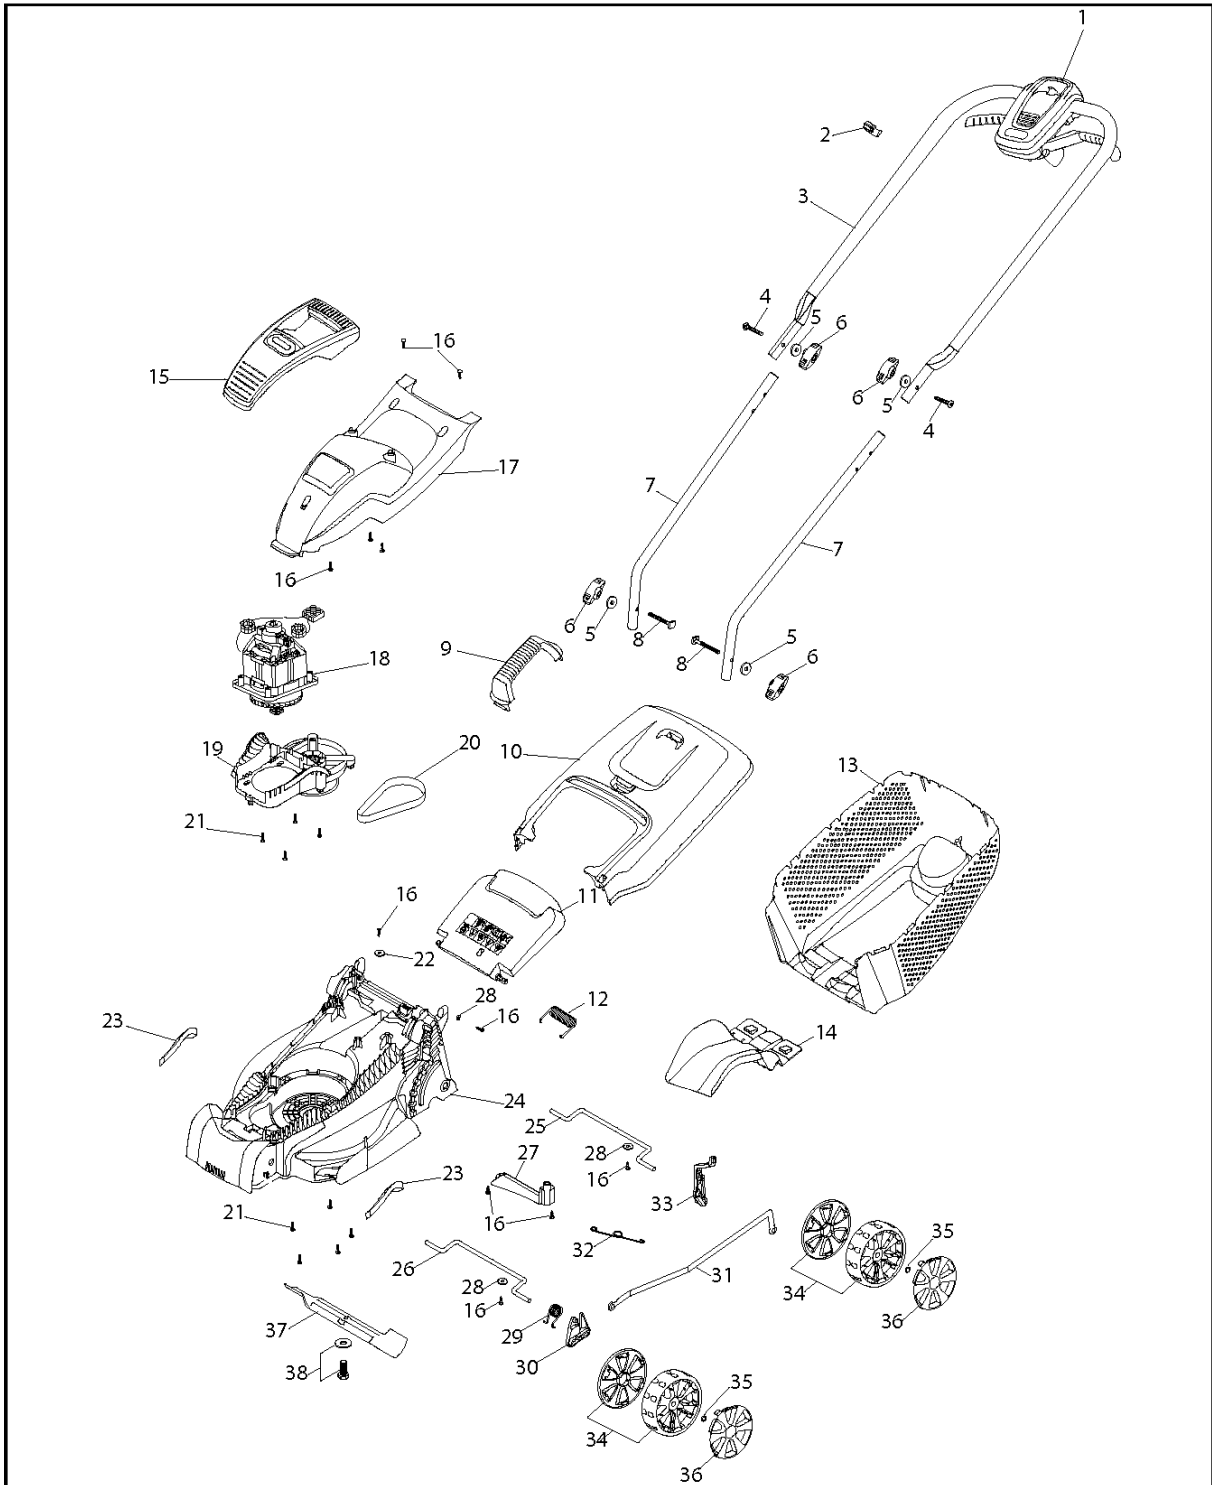

SPARE PARTS LIST

LAWN MOWERS

ELECTRIC LAWNMOWER POWER MAX
32 E, 967248801, 967248822, 4073-20,
4073-22, 2013-11

IPL, Gardena 32E, Powermax, 9672488-01, 9672488-22, 4073-20, 4073-22
Publication Number AP1311011

PRODUCT COMPLETE ELECTRIC LAWNMOWER POWER MAX 32 E, 967248801, 967248822,
4073-20, 4073-22, 2013-11

Спр. №	Код	Описание	Замечание	КОЛ Наб.
1	584 90 50-01	SWITCHBOX ASSY	EU	1
1	585 03 50-01	SWITCHBOX ASSY	CH	1
2	513 85 74-00	Пластина		2
3	586 43 72-01	Передняя ручка 371K	EU	1
3	586 39 58-01	Рукоятка и тросик	CH	1
4	514 91 98-01	BOLT 0 16X32		2
5	514 02 66-00	Шайба		4
6	522 90 06-01	KNOB		4
7	510 76 26-00	Передняя ручка 371K		2
8	510 76 18-00	BOLT 0 16X32		2
9	522 90 12-01	Передняя ручка 371K		1
10	522 90 13-01	COVER		1
11	522 90 18-01	FLAP		1
12	510 76 19-01	Пружина		1
13	522 90 17-01	GRASSBAG		1
14	522 91 35-01	TONGUE		1
15	586 39 57-01	Рукоятка и тросик		1
16	522 90 09-01	Бак для воды		5
17	586 10 34-01	КРЫШКА		1
18	522 90 34-01	MOTOR ASSY		1
19	510 76 03-00	BASEPLATE		1
20	510 76 05-00	Ремень приводной 272K 14"		1
21	522 90 19-01	SCREW		9
22	510 76 21-00	LOOSE PARTS KIT		1
23	510 76 17-00	Крышка фильтра		2
24	586 10 31-01	DECK		1
25	586 43 68-01	AXLE		1
26	586 43 69-01	AXLE		1
27	522 90 28-01	DECK		1
28	522 90 22-01	Шайба		2
29	586 43 73-01	Пружина		1
30	522 90 31-01	Втулка		1
31	586 43 70-01	TIE BAR		1
32	586 43 71-01	Пружина		1
33	522 90 23-01	Привод дросселя		1
34	586 40 08-01	WHEEL KIT		4
35	522 90 33-01	Шайба		4
36	586 10 32-01	Колесо		4
37	525 63 26-01	Нож для обрез.веток 80 см		1
38	510 76 09-00	BOLT 0 16X32		1