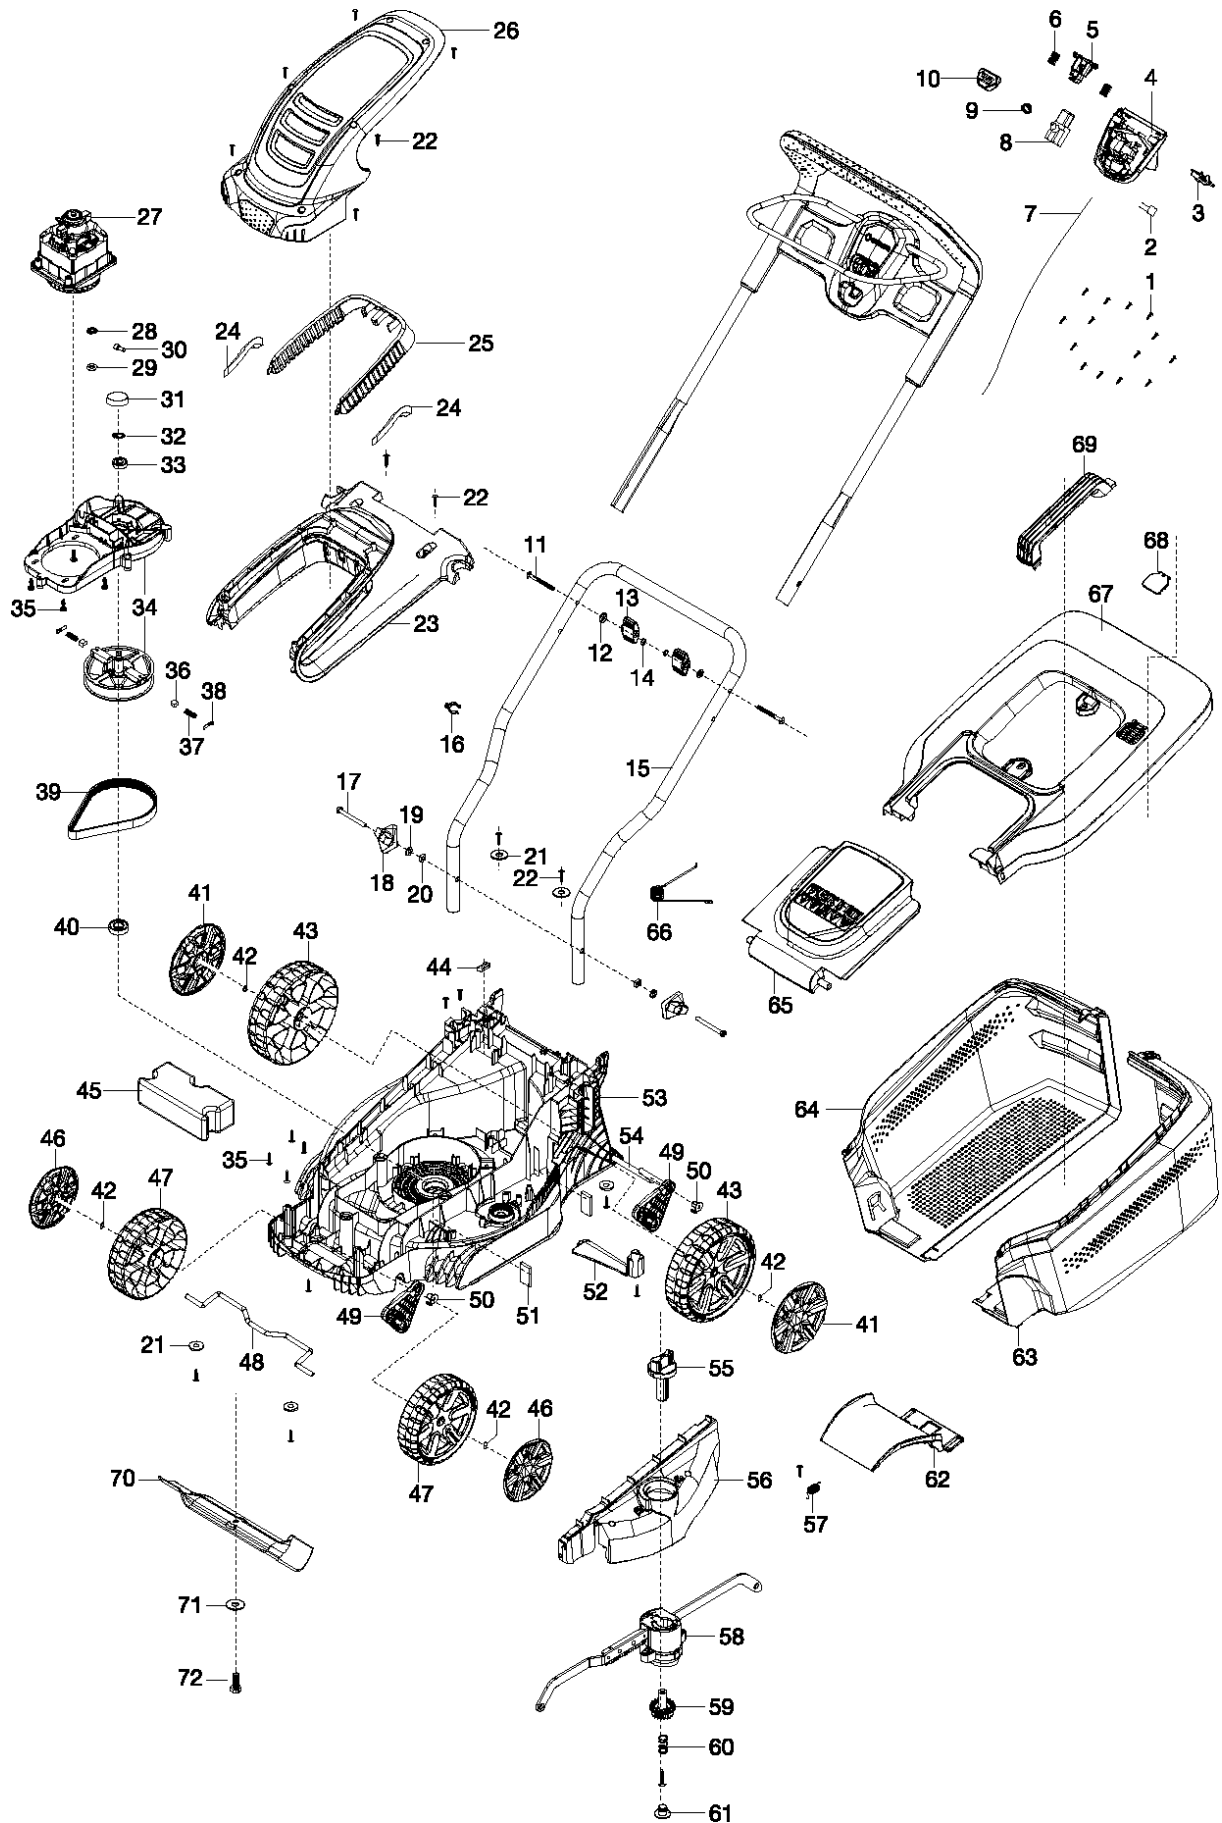

SPARE PARTS LIST

LAWN MOWERS

ELECTRIC LAWNMOWER POWERMAX
1400-34, 5034,

GARDENA Elektro-Rasenmäher PowerMax 1400/34 Art.-Nr. 5034

PRODUCT COMPLETE

ELECTRIC LAWNMOWER POWERMAX 1400-34, 5034,

Спр. №	Код	Описание	Замечание	КОЛ Наб.
1,22	582 70 79-01	SCREW	5032-00.600.67	1
2	582 25 04-01	Конденсатор	5032-00.630.51	1
3	582 25 02-01	Гаечка 250PS	5032-00.631.00	1
4	582 23 88-01	КРЫШКА	5032-00.630.01	1
5	582 26 58-01	MICRO SWITCH	5034-00.620.02	1
6	582 26 60-01	Пружина	5034-00.620.50	1
7	589 33 26-01	CABLE ASSY 2035	5034-00.621.00	1
8	582 25 03-01	MICRO SWITCH	5032-00.630.50	1
9	589 32 86-01	Пружина	5032-00.630.53	1
10	582 23 99-01	КРЫШКА	5032-00.630.05	1
11	582 25 65-01	BOLT 0 16X32	5032-00.600.66	1
12,19	589 32 77-01	Шайба	5032-00.600.71	1
13,14	582 24 53-01	WING KNOB	5032-00.670.00	1
15	582 26 71-01	Передняя ручка 371K	5034-00.600.53	1
16	582 25 67-01	Пластина	5032-00.600.17	1
17,18	582 26 72-01	WING KNOB	5034-00.630.00	1
19	589 32 77-01	Шайба	5032-00.600.71	1
20	582 70 82-01	Гайка	5032-00.600.68	1
21	582 23 51-01	Шайба	5032-00.600.52	1
24	582 24 10-01	Крышка фильтра	5032-00.640.50	1
27	582 26 52-01	Ремонтный блок	5034-00.610.50	1
29	582 25 94-01	Шайба	5032-00.610.56	1
31	582 23 08-01	КРЫШКА	5032-00.610.02	1
32	582 25 73-01	Шайба	5032-00.610.52	1
33	582 25 70-01	Игольчатый подшипник	5032-00.610.50	1
32,33,34,35,36,37,38	590 16 27-01	BASEPLATE	5034-00.901.00	1
35	582 25 74-01	SCREW	5032-00.610.55	1
36	589 33 20-01	BLOCK	5034-00.610.53	1
37	589 33 23-01	Пружина	5034-00.610.54	1
38	582 35 72-01	Гаечка 250PS	5034-00.610.56	1
39	590 14 29-01	Ремень приводной 272K 14"	5034-00.610.52	1
40	582 25 71-01	Игольчатый подшипник	5032-00.610.51	1
41	582 26 48-01	CAP	5034-00.600.03	1
42	582 25 69-01	Шайба	5034-00.600.54	1
43	582 22 95-01	Колесо	5032-00.600.05	1
44	582 24 00-01	Кронштейн	5032-00.600.12	1
46	582 26 47-01	CAP	5034-00.600.02	1
47	582 22 94-01	Колесо	5032-00.600.04	1
49	582 22 93-01	Втулка	5032-00.600.03	1
50	582 23 59-01	Ось тормоза цепи	5032-00.600.09	1
51	582 23 60-01	Крышка фильтра	5032-00.600.60	1
52	582 22 87-01	Кронштейн	5032-00.600.02	1
53	582 26 43-01	DECK	5034-00.600.01	1
55	582 23 66-01	KNOB	5032-00.600.11	1
56	582 23 62-01	КРЫШКА	5032-00.600.10	1
57	582 23 58-01	Пружина	5032-00.600.59	1
58	582 23 48-01	HEIGHT ADJUSTER	5032-00.620.00	1
59	582 23 45-01	Редуктор 343R 345Rx	5032-00.600.07	1
60	582 23 43-01	Пружина	5032-00.600.58	1
61	589 56 21-01	Крышка фильтра	5032-00.600.69	1
62	582 24 13-01	CHUTE	5032-00.600.15	1
63	582 26 67-01	Ящик для бензореза	5034-00.600.04	1
64	582 26 70-01	Ящик для бензореза	5034-00.600.05	1
65	582 24 03-01	SAFETY FLAP	5032-00.600.13	1
66	582 24 04-01	Пружина	5032-00.600.64	1
67,68	582 24 14-01	LID ASSY	5032-00.650.00	1
69	582 24 17-01	Передняя ручка 371K	5032-00.650.03	1
70	590 07 22-01	MOWER BLADE	4101-00.701.00	1
71	582 70 81-01	Шайба	5032-00.600.70	1
72	582 25 75-01	BOLT 0 16X32	5032-00.600.56	1
	590 16 31-01	Набор инструментов 235R	5034-00.902.00, not shown in image	1