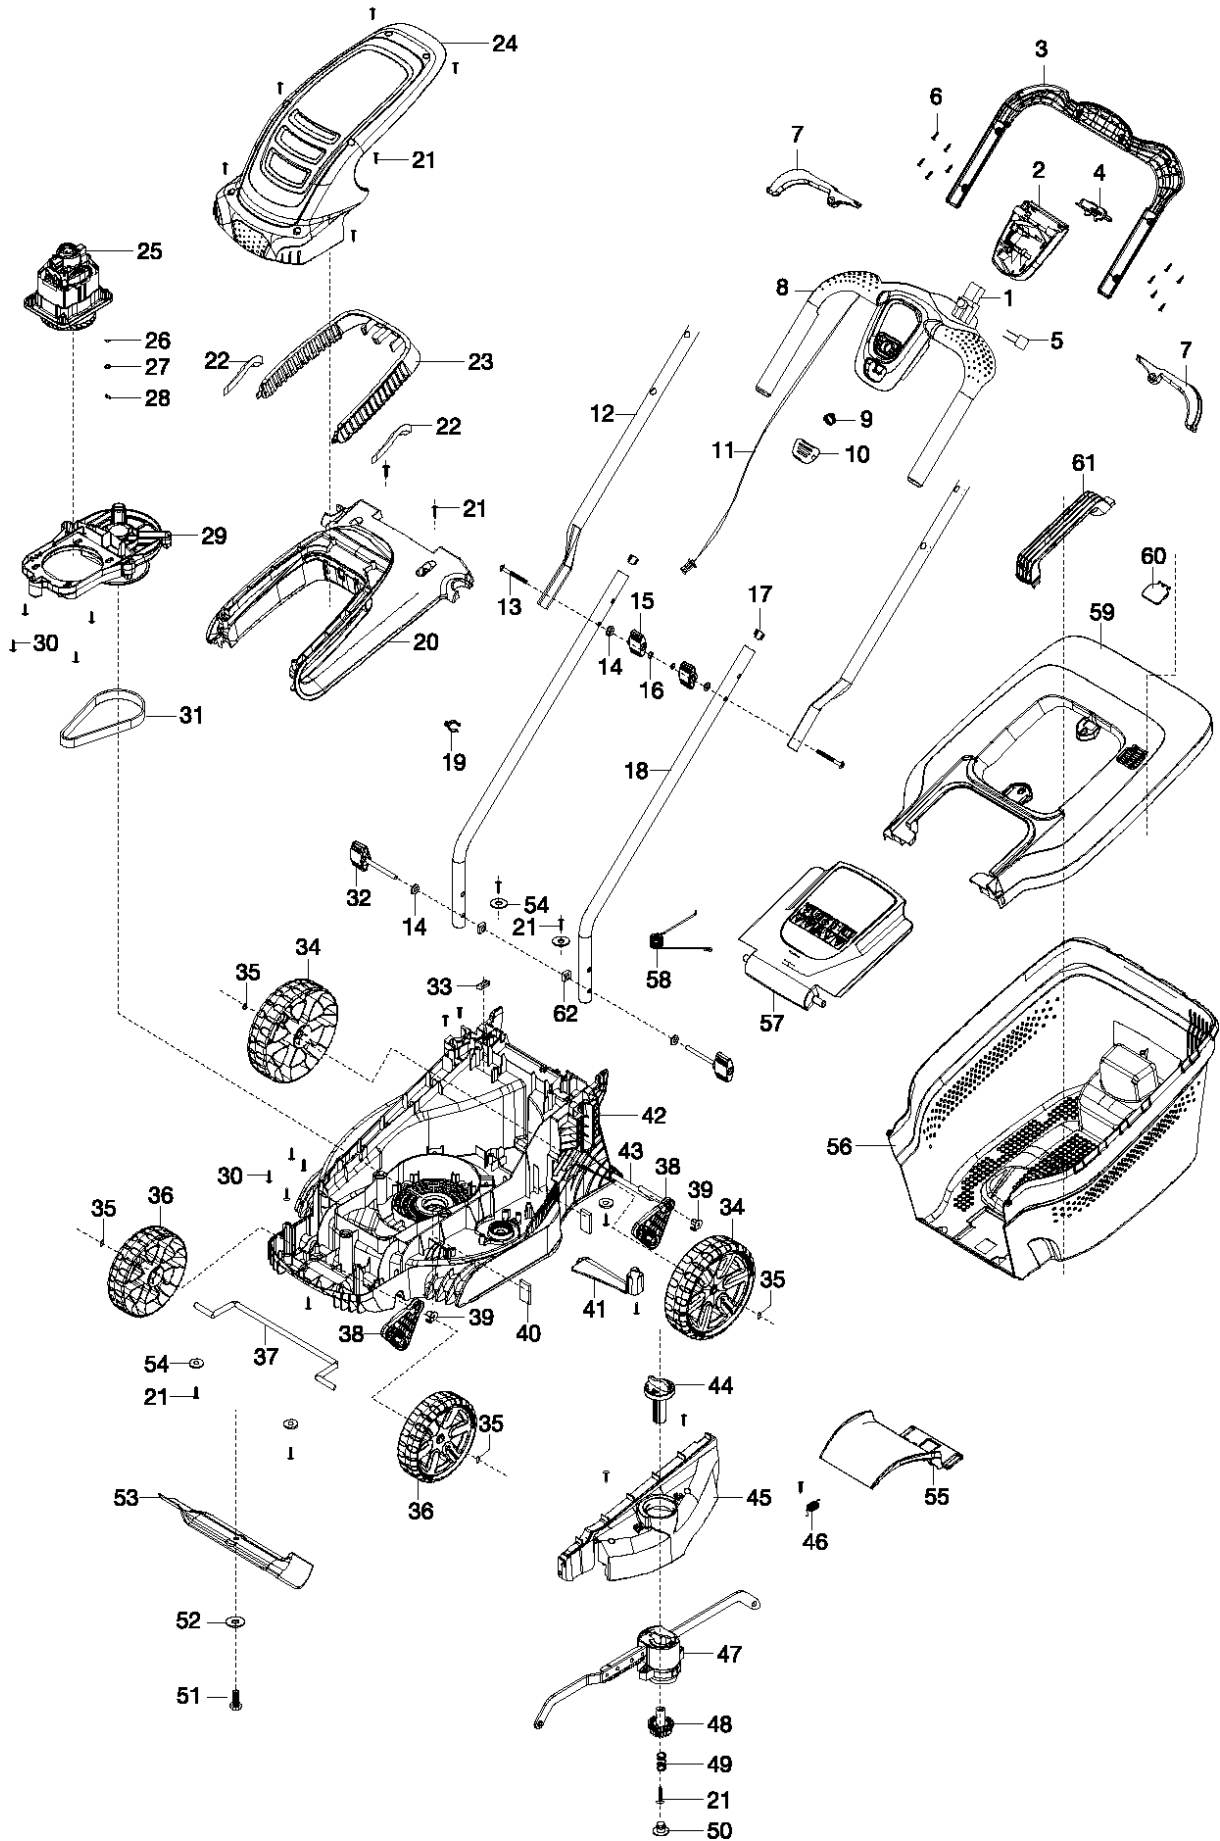

SPARE PARTS LIST

LAWN MOWERS

ELECTRIC LAWNMOWER POWERMAX
1200-32, 5032,

GARDENA Elektro-Rasenmäher PowerMax 1200/32 Art.-Nr. 5032

PRODUCT COMPLETE

ELECTRIC LAWNMOWER POWERMAX 1200-32, 5032,

Спр. №	Код	Описание	Замечание	КОЛ Наб.
1	582 25 03-01	MICRO SWITCH	5032-00.630.50	1
2	582 23 88-01	КРЫШКА	5032-00.630.01	1
3	582 23 93-01	Передняя ручка 371K	5032-00.630.02	1
4	582 25 02-01	Гаечка 250PS	5032-00.631.00	1
5	582 25 04-01	Конденсатор	5032-00.630.51	1
6,21	582 70 79-01	SCREW	5032-00.600.67	1
7	582 23 94-01	Деталь тормоза цепи	5032-00.630.03	1
8,9,10	590 16 28-01	Рукоятка передняя K2500	5032-00.901.00	1
8	582 23 97-01	Передняя ручка 371K	5032-00.630.04	1
9	589 32 86-01	Пружина	5032-00.630.53	1
10	582 23 99-01	КРЫШКА	5032-00.630.05	1
11	582 25 05-01	CABLE ASSY 2035	5032-00.632.00	1
13	582 25 65-01	BOLT 0 16X32	5032-00.600.66	1
14	589 32 77-01	Шайба	5032-00.600.71	1
15,16	582 24 53-01	WING KNOB	5032-00.670.00	1
17,18	590 16 25-01	Передняя ручка 371K	5032-00.902.00	1
19	582 25 67-01	Пластина	5032-00.600.17	1
22	582 24 10-01	Крышка фильтра	5032-00.640.50	1
25	582 23 07-01	Ремонтный блок	5032-00.610.53	1
27	582 25 94-01	Шайба	5032-00.610.56	1
29	590 16 26-01	BASEPLATE	5032-00.903.00	1
30	582 25 74-01	SCREW	5032-00.610.55	1
31	582 23 39-01	Ремень приводной 272K 14"	5032-00.610.54	1
32	582 24 20-01	WING KNOB	5032-00.660.00	1
33	582 24 00-01	Кронштейн	5032-00.600.12	1
34	582 22 95-01	Колесо	5032-00.600.05	1
35	582 71 11-01	Шайба	5032-00.600.54	1
36	582 22 94-01	Колесо	5032-00.600.04	1
38	582 22 93-01	Втулка	5032-00.600.03	1
39	582 23 59-01	Ось тормоза цепи	5032-00.600.09	1
40	582 23 60-01	Крышка фильтра	5032-00.600.60	1
44	582 23 66-01	KNOB	5032-00.600.11	1
47	582 23 48-01	HEIGHT ADJUSTER	5032-00.620.00	1
50	589 56 21-01	Крышка фильтра	5032-00.600.69	1
51	582 25 75-01	BOLT 0 16X32	5032-00.600.56	1
52	582 70 81-01	Шайба	5032-00.600.70	1
53	525 63 26-01	Нож для обрез.веток 80 см	4080-00.701.00	1
54	582 23 51-01	Шайба	5032-00.600.52	1
55	582 24 13-01	CHUTE	5032-00.600.15	1
56	582 24 12-01	Ящик для бензореза	5032-00.600.14	1
57	582 24 03-01	SAFETY FLAP	5032-00.600.13	1
58	582 24 04-01	Пружина	5032-00.600.64	1
59,60	582 24 14-01	LID ASSY	5032-00.650.00	1
61	582 24 17-01	Передняя ручка 371K	5032-00.650.03	1
62	582 70 82-01	Гайка	5032-00.600.68	1
	590 15 87-01	Набор инструментов 235R	5032-00.904.00, not shown in image	1