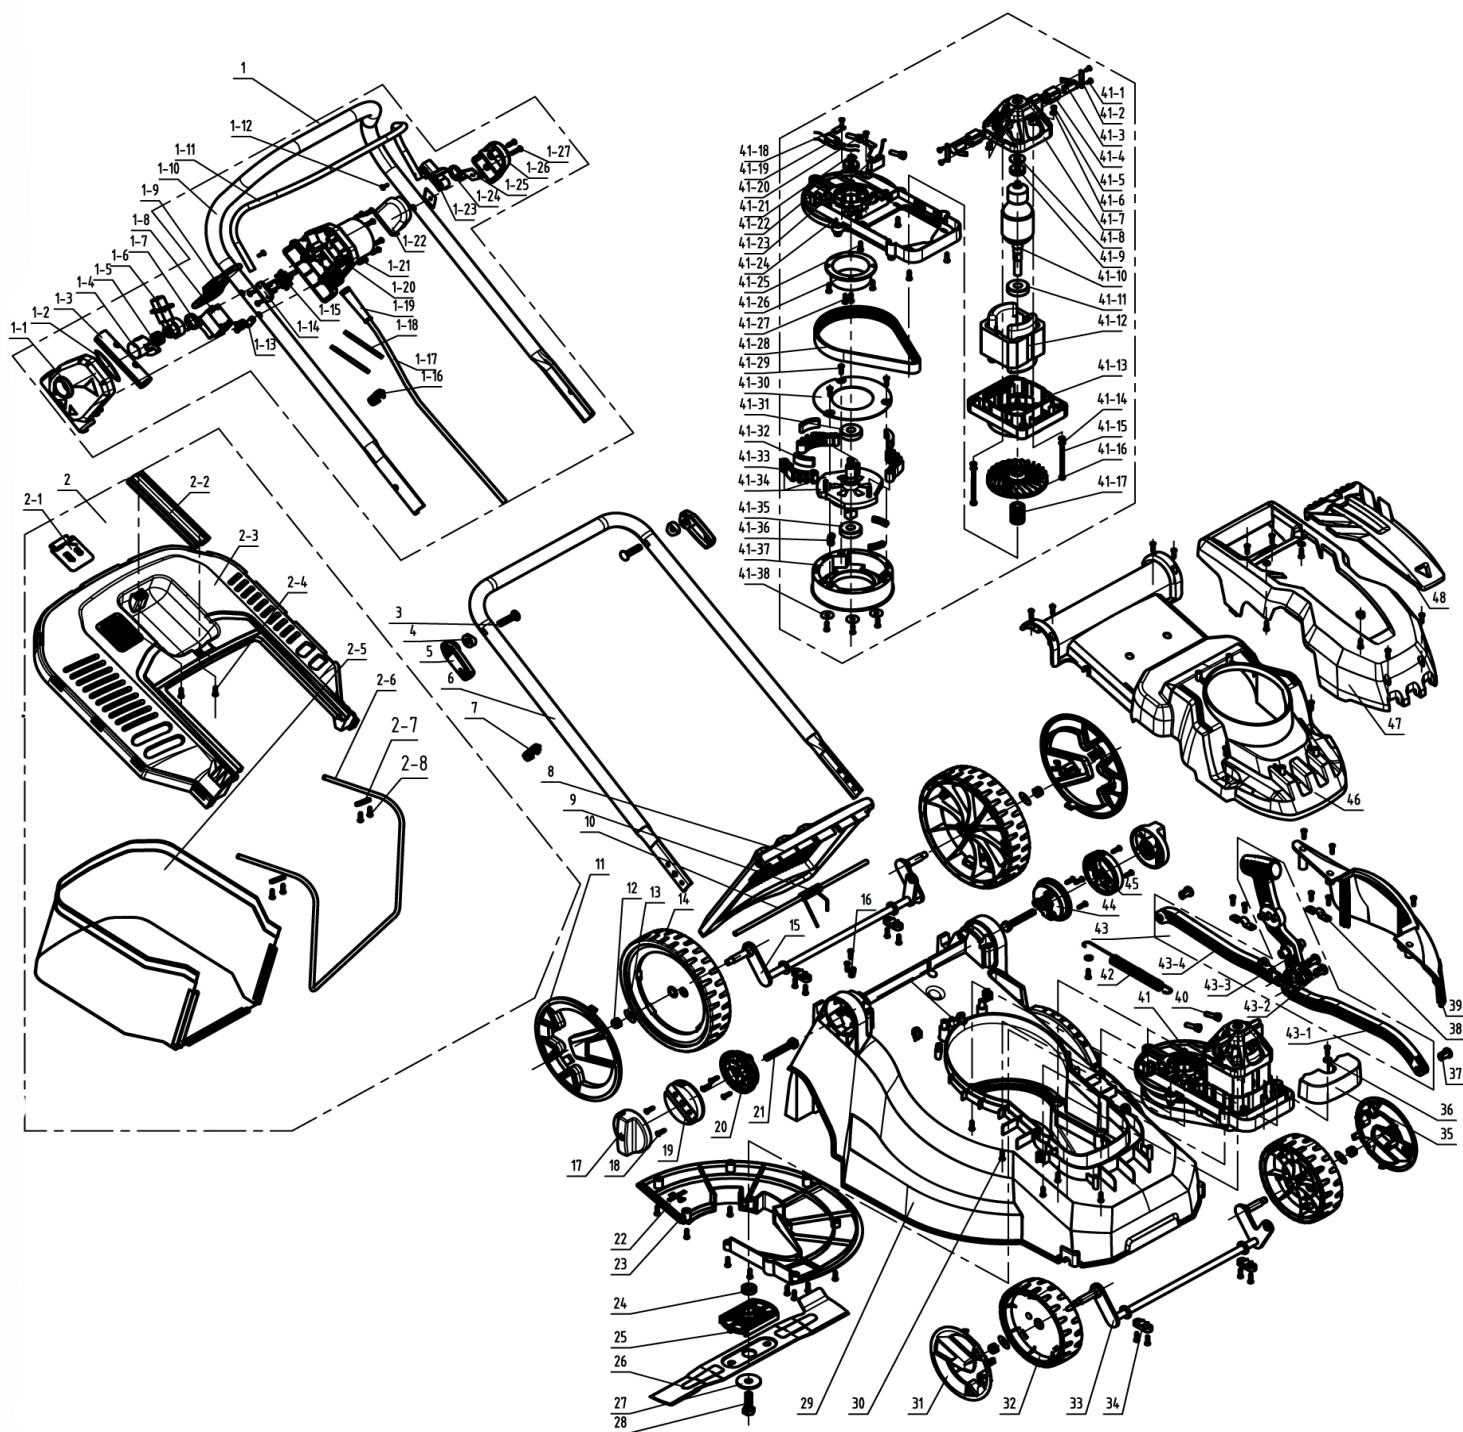

PT 1638E

ГАЗОНОКОСИЛКА ЭЛЕКТРИЧЕСКАЯ

АРТИКУЛ: 512 30 9225

РЕЛИЗ: 07.2015

**ДЕТАЛИРОВКА ИЗДЕЛИЯ**

***PATRIOT***

#	АРТИКУЛ	ОПИСАНИЕ	КОЛ-ВО
1	005530051	Ручка	1
1-1	8020-511202-0000110	Крышка выключателя	1
1-2	8208-481501-0000120	Кольцо	1
1-3	8181-511201-0000110	Втулка	2
1-4	8312-511201-0060610	Кнопка выключателя	1
1-5	8342-511202-0000000	Пружина выключателя	1
1-6	8044-511201-0060610	Элемент	1

#	АРТИКУЛ	ОПИСАНИЕ	КОЛ-ВО
41-16	8403-511101-0001710	Крыльчатка	2
41-17	005530069	Шкив ремня маленький	1
41-18	8186-481202-0000010	Зажим	2
41-19	8415-511001-0000010	Катушка индуктивности	1
41-20	8410-692001-0000000	Шпилька	2
41-21	8CC-08B	Кольцо	1
41-22	8BC-220807-ST03	Подшипник 608Z	1
41-23	8416-481501-0000010	Элемент	1
41-24	8292-511001-0001710	Опора двигателя	1
41-25	8SNAB50-16Q	Винт 5*16	4
41-26	8144-511002-0000000	Втулка	1
41-27	8SJAB40-14Q	Винт 4*14	7
41-28	005530070	Ремень 8-ручейковый 480J	1
41-29	8SJAB50-16Q	Винт 5*16	3
41-30	8181-511302-0000000	Накладка	1
41-31	8BC-321509-ST	Подшипник6002	1
41-32	8321-511305-0000010	Втулка	3
41-33	8301-511301-0000000	Опора тормоза	3
41-34	8136-511301-0001710	Элемент	1
41-35	8BC-351710-ST	Подшипник 6003Z	1
41-36	8342-511104-0000000	Пружина	3
41-37	8122-511302-0001710	Шкив большой	1
41-38	8202-462203-0000000	Шайба	3
42	8342-511002-0000000	Регулировочная пружина	1
43	005530071	Регулировочный механизм	1
43-1	8087-511001-0060610	Регулировочный рычаг	1
43-2	8086-511010-0060610	Штифт пластиковый	2
43-3	8003-511001-0060610	Ручка регулировочная	1
43-4	8087-511002-0060610	Решулировочный рычаг	1
44	8123-511004-0006910	Правая фиксирующая шестерня	1
45	8123-511002-0006910	Правая регулирующая шестерня	1
46	8024-511001-0006910	Крышка двигателя	1
47	8020-511091-0011010	Верхняя крышка	1
48	8020-511002-0006910	Декоративная накладка	1