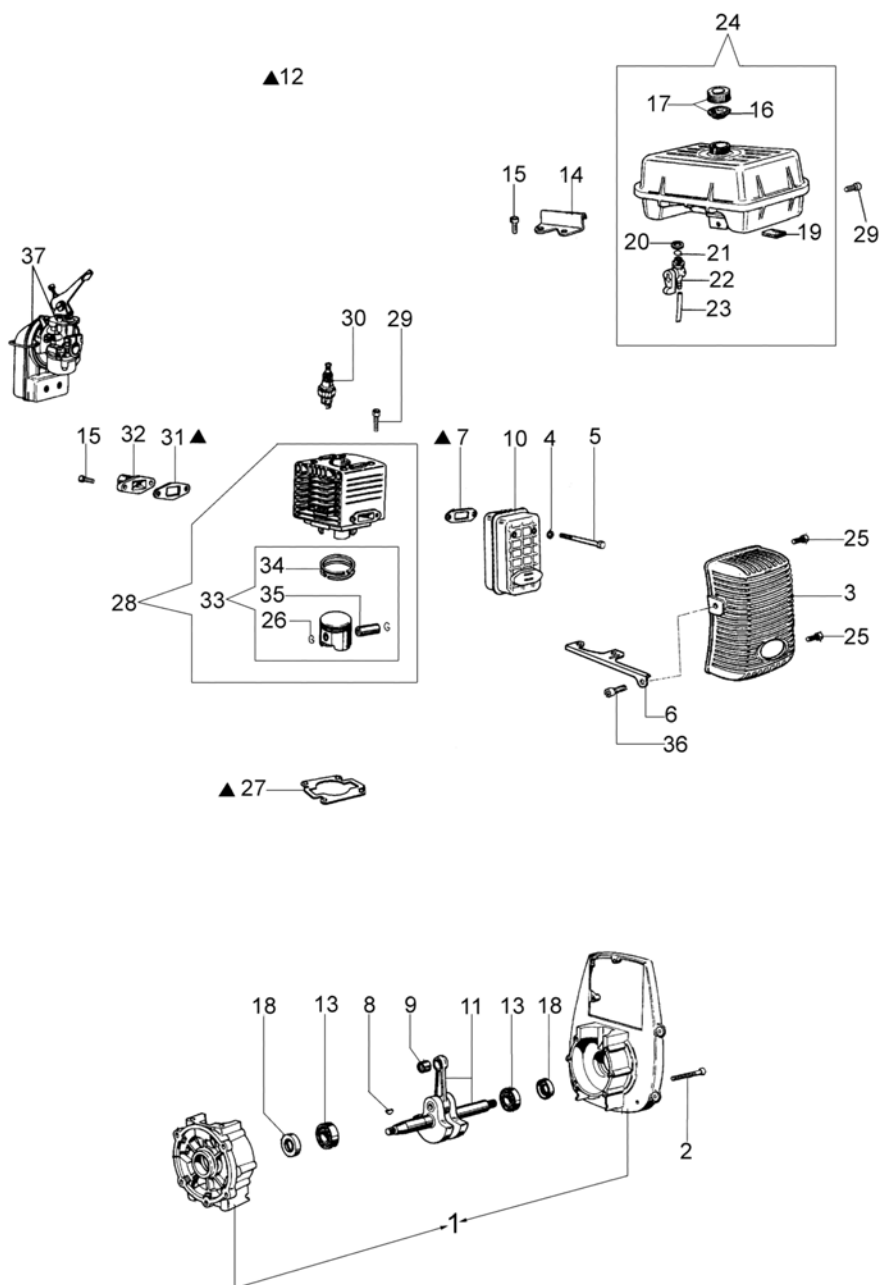

PA 1050 Water pump - Engine till 21/02/08

PA 1050 Water pump - Engine till 21/02/08

Ref.Nu	Qty	Part number	Description	Validity from	Validity till	Notes	Bulletin
1	1	301000382	Crankcase assy				BT6-049-05/07
2	4	3801066	Screw				
3	1	375200071A	Muffler cover				
4	2	3819006R	Washer				
5	2	005400303R	Screw				
6	1	301000342	Support				
7	1	300000035	Gasket				
8	1	301000047	Key				
9	1	3037005	Bearing				
10	1	301000357AR	Muffler				
11	1	301000036AR	Crankshaft				
12	1	301000113A	Gasket set				
13	2	3034012R	Bearing				
14	1	301000003	Support				
15	4	3801009	Screw				
16	1	300000025	Gasket				
17	1	300000022	Tank cap				
18	2	3050015AR	Seal ring				
19	1	301000049	Felt				
20	1	3055098	Ring				
21	1	3049006R	O-ring				
22	1	3055049	Cock				
23	1	300000026	Hose				
24	1	301000346R	Fuel tank				
25	1	3960073R	Screw				
26	2	004900061R	Ring				
27	1	375200078R	Gasket				
28	1	301000365B	Complete cylinder				
29	4	3801013R	Screw				
30	1	3055101	Spark plug				
31	1	301000026	Gasket				
32	1	301000025A	Manifold				
33	1	301000375B	Piston assy Ø40				
34	2	004000015R	Piston ring d.40				
35	1	301000035R	Piston pin				
36	1	3801008R	Screw				
37	1	302000007CR	Carburetor SHA14-12L				