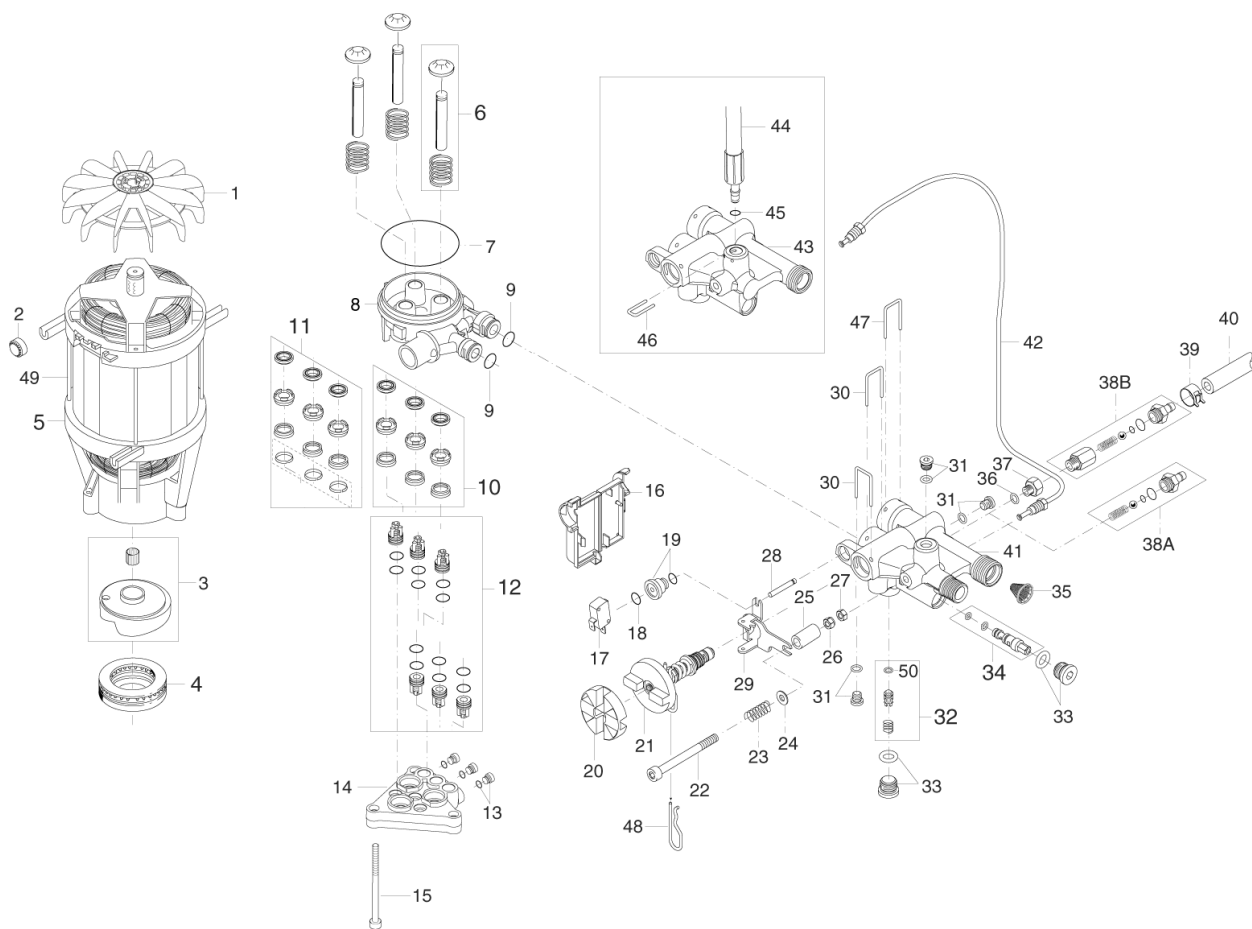

Pos.	Артикул	кол-во	Описание	Notes
0	126528627	1	MOTOR WITH WOBBLE DISC 3.3KW	
1	6524042	1	ВентиляторP406	
2	128332334	4	RACK FOR MOTOR	
3	6528592	1	Диск	[1]
4	1119705	1	Подшипник шариковый	
5	6528594	1	Эл.двигатель 230в 50гц 3,3 кв	[2]
6	6528577	3	Комплект поршней	[2]
7	3003654	1	Уплотнительное кольцо	
8	127440029	1	Блок цилиндров	
9	3001393	2	Кольцо 17.13X2.62	
10	6526018	1	Комплект уплотнительных колец	
11	6528602	1	Комплект резиновых манжет	[3]
12	6526026	1	Запорный клапан	
13	6528586	3	Втулка	
14	6528616	1	Ремкомплект головки цилиндра	
15	1814597	3	болт	
16	6528578	1	Микровыключатель	
17	3821991	1	Микровыключатель	
18	3004082	1	Кольцо	
19	6528598	1	Втулка	
20	6528579	1	SLIDING PLATE	
21	126528629	1	Клапан	
22	1814740	1	SCREW M6X65	[1]
23	2602522	1	Пружина	[1]
24	1800440	2	WASHER -1101320 -1103440	
25	6528459	1	DISTANCE PIECE	
26	33158	1	LOCK NUT M6 A2 DIN 985	
27	1800705	1	NUT M6 ISO 4032	
28	6528423	1	ACTIVATOR PIN	[1]
29	6528581	1	ACTIVATOR ARM	
30	6528458	2	LOCK BRACKET	
31	6528599	3	PLUG WITH O-RING	
32	128500183	1	Клапан обратный	
33	6528600	1	PLUG COMPLETE	
34	6528587	1	Ремкомплект инжектора	[4]
35	6528574	1	Фильтр	
36	3004363	1	O-RING 6.0 X 2.2 SH 70	[5]
37	6528545	1	EXTENTION PIECE	[6]
38A	6528615	1	Штуцер для шланга	[7]
38B	6124314	1	Наконечник шланга	[8]
39	1814679	1	Зажим	
40	106408241	1	HOSE PVC 1/4INCH TRANSPARENT - 2 METERS	
41	6528582	1	VALVE HOUSING STANDARD	
42	6528558	1	PRESSURE METER TUBE COMPLETE	
43	6528583	1	VALVE HOUSING X-TRA	[9]
44	127500075	1	Шланг	[9]
45	3004304	1	Уплотнительное кольцо	[9]
45	6411221	1	Комплект уплотнительных колец	
46	6525619	1	шпилька крепления LOCK BRACKET SMALL	[9]
47	6528544	1	LOCK BRACKET	
48	6528461	1	CROSS PIN	
49	7180924	4	STUD 145 MM	
50	123004374	1	Кольцо	[10]

Part Notes:

- [1] - STOCK COVERS GUARANTEE
- [2] - 140, 120, 150.1, 130.1
- [3] - For Ceramic pistons
- [4] - 140,150,150.1,160.1