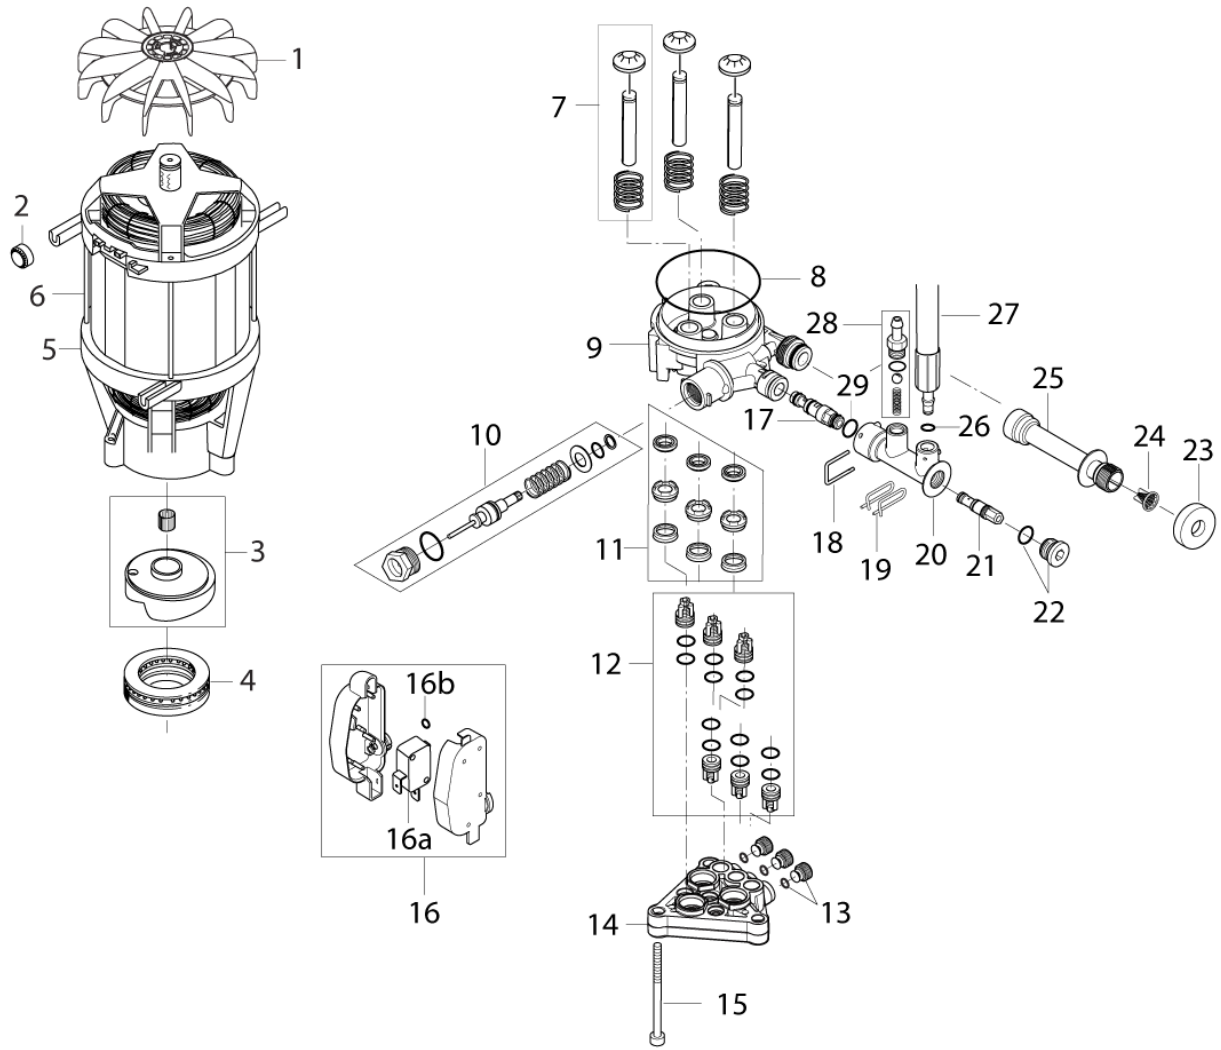

Pos.	Артикул	кол-во	Описание	Notes
1	6524042	1	ВентиляторP406	
2	128332334	1	RACK FOR MOTOR	
3	126528652	1	WOBBLE DISC 9.2	[1]
3	126528657	1	WOBBLE DISC	[2]
4	1119705	1	Подшипник шариковый	
5	6528594	1	Эл.двигатель 230в 50гц 3,3 кв	
5	6528593	1	Эл.двигатель	
6	106526209	4	штифт	[3]
7	6526016	3	Поршень в сборе	
8	3003654	1	Уплотнительное кольцо	
9	6525598	1	CYLINDER BLOCK. ANODIZATION	[4]
10	126528653	1	Клапан	
11	6526018	1	Комплект уплотнительных колец	
12	6526026	1	Запорный клапан	
13	6528586	3	Втулка	
14	6528616	1	Ремкомплект головки цилиндра	
15	1814597	3	болт	
16	126528654	1	микровыключатель	
16A	123822159	1	Эл.выключатель	
16B	3004082	1	Кольцо	
17	126528655	1	Инжектор	
18	6528458	1	LOCK BRACKET	
19	126528532	2	Шпилька	
20	126528658	1	WATER OUTLET X-TRA	[3]
21	126528656	1	Клапан	
22	6528600	1	PLUG COMPLETE	
23	126486792	1	FOAM SEAL FOR OUTLET & INLET	
24	6528574	1	Фильтр	
25	126528659	1	WATER INLET	[3]
26	3004304	1	Уплотнительное кольцо	
27	127500075	1	Шланг	
28	6528615	1	Штуцер для шланга	
29	3001393	1	Кольцо 17.13X2.62	

Part Notes:

1. [1] - P150.1 B
   NO LONGER AVAILABLE
2. [2] - P160.1 B
   STOCK COVES GUARANTEE
3. [3] - STOCK COVES GUARANTEE
4. [4] - NO LONGER AVAILABLE