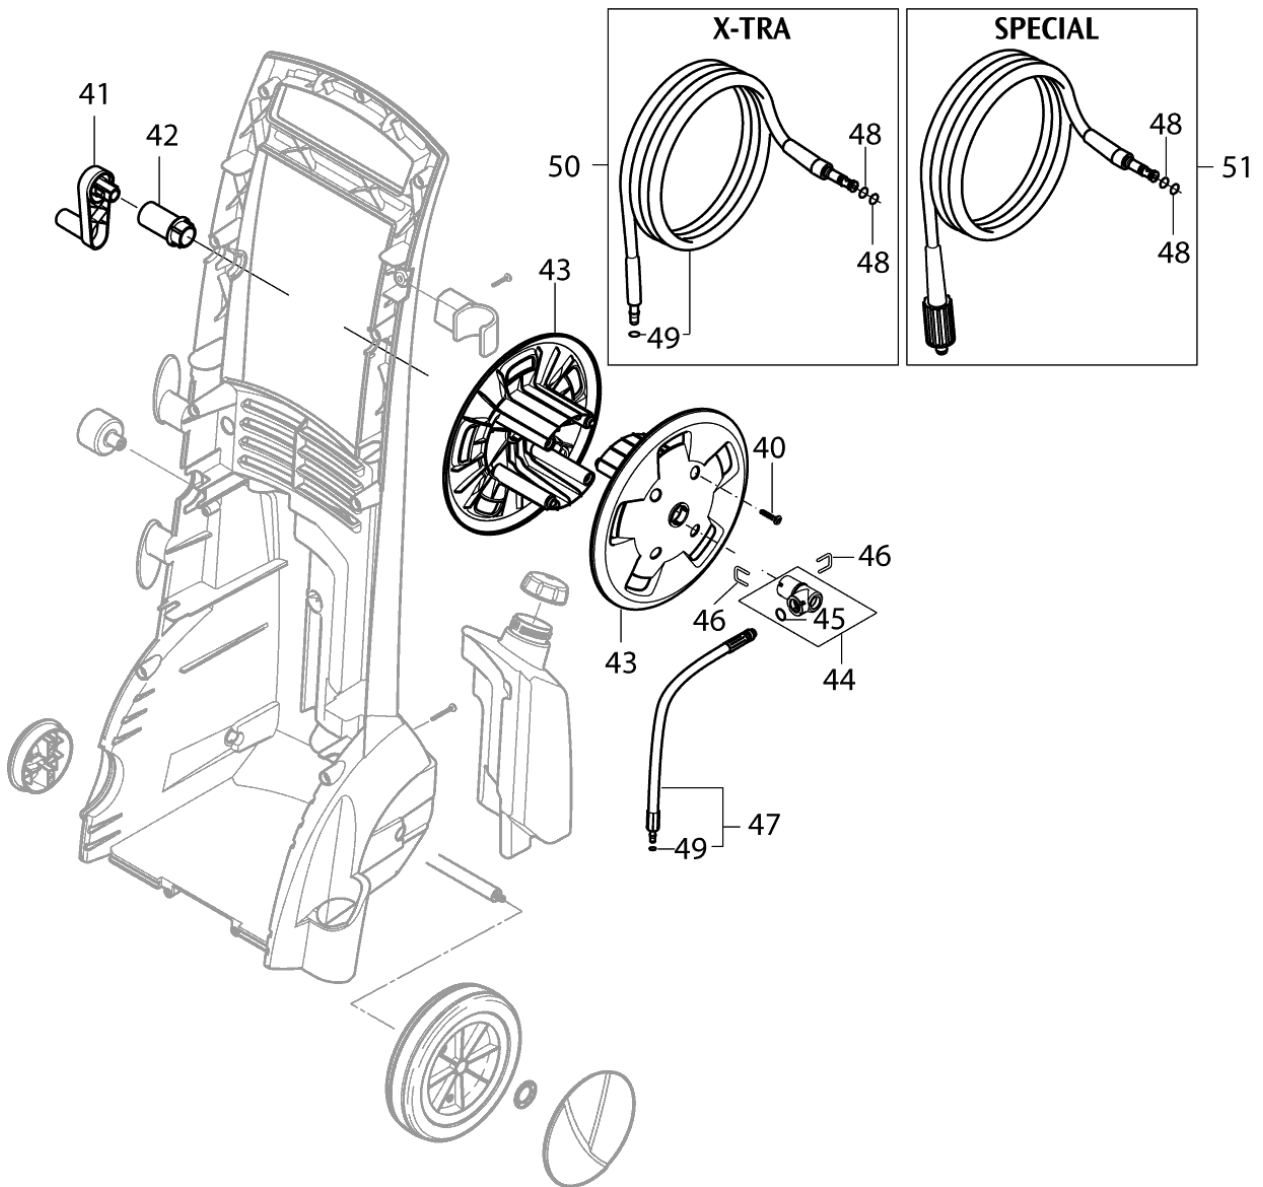

Part Notes:

- [1] - STOCK COVERS GUARANTEE
- [2] - Not for P 140
- [3] - GUARANTEE DATE EXPIRED
- [4] - EXTERNAL VENDOR
- [5] - PRUNED

[6] - P 150.1 / P 160.1
NO LONGER AVAILABLE

Pos.	Артикул	кол-во	Описание	Notes
40	107141838	4	SCREW K50X18 WN1451 BLACK TORX20	
41	6528569	1	Ручка	
42	6528571	1	ADAPTOR	
43	6528570	2	HOSE REEL	
44	6127006	1	Муфта	
45	3002144	1	Кольцо 14.3X2.4	
46	6526487	2	LOCK BRACKET SS	
47	127500075	1	Шланг	
48	3004321	2	Кольцо	
49	3004304	2	Уплотнительное кольцо	
50	128500082	1	10M SUPERFLEX HOSE	
50	128500084	1	Шланг	