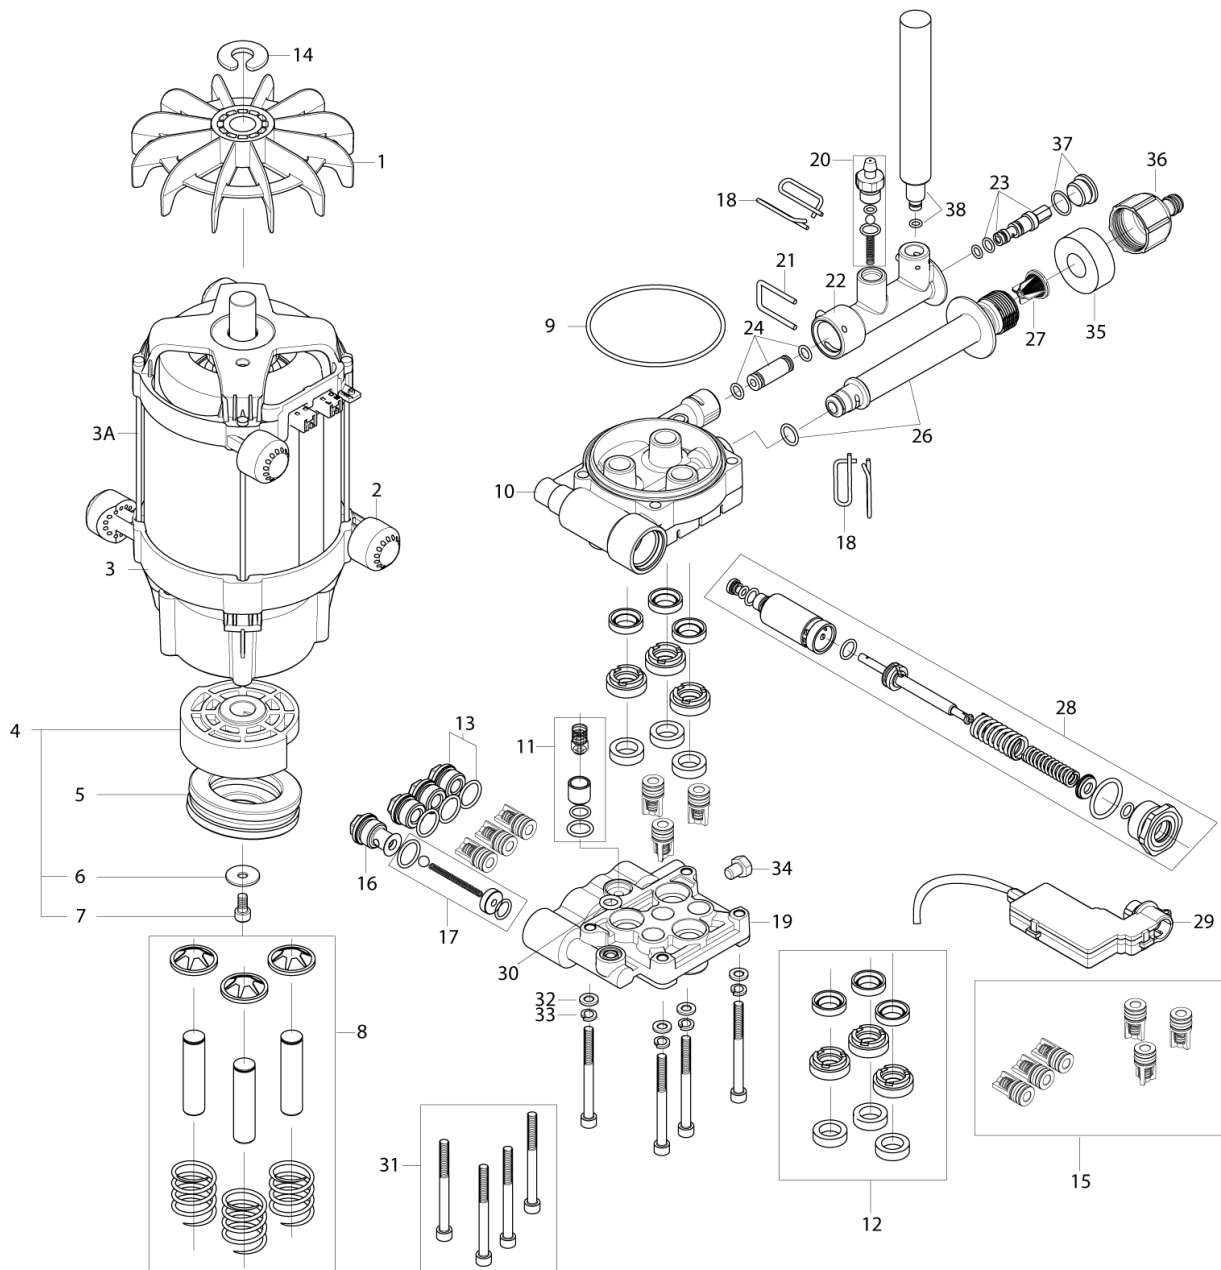

Pos.	Артикул	кол-во	Описание	Notes
1	127500040	1	Крыльчатка	
2	128332334	4	RACK FOR MOTOR	
3	127500000	1	MOTOR 230-240V 50HZ 2.9KW	
3	127500011	1	MOTOR 230-240V 50HZ 3.3KW	[1]
3A	7180924	4	STUD 145 MM	
4	127500012	1	Косая шайба	[2]
4	127500001	1	WOBBLE DISK 230-240V50HZ2.9KW	
5	127500002	1	Подшипник шариковый	
6	127130066	1	шайбаWASHER D22XD6.4X1.5	
7	3913	1	Винт M6x12	
8	127500003	1	Комплект поршней	
9	128500289	1	Уплотнительное кольцо	
10	127500004	1	Направляющая	
11	128342004	1	Обратный клапан	
12	127500037	1	Комплект прокладок	
13	127500015	3	вставка	
14	127500051	1	LOCK RING	
15	127500036	1	Комплект клапанов	
16	127500005	1	Корпус клапана	
17	127500014	1	Комплект клапанов	
18	126528532	4	Шпилька	
19	127500006	1	CYLINDER HEAD	
20	6528615	1	Штуцер для шланга	
21	127500021	1	шпилька LOCK BRACKET	
22	127500023	1	OUTLET X-TRA	
23	126528656	1	Клапан	
24	127500007	1	Клапан с уплотнительными кольцами	
26	127500008	1	Штуцер	
27	6528574	1	Фильтр	
28	127500052	1	Клапан в сборе	
29	127500010	1	Микровыключатель	
30	127500073	1	O-RING 9.6X2.4 NITRIL 70 SH	
31	127500071	4	Заглушка	
32	127500029	4	WASHER	
33	127130063	4	SPRING WASHER M6 DIN 127B	
34	127500072	1	SCREW M8	
35	126486792	1	FOAM SEAL FOR OUTLET & INLET	
36	1402809	1	Переходник	
37	127500076	1	X-TRA PLUG ON OUTLET	
38	127500075	1	Шланг	

Part Notes:

1. [1] - STOCK COVERS GUARANTEE
   [2] - STOCK COVES GUARANTEE