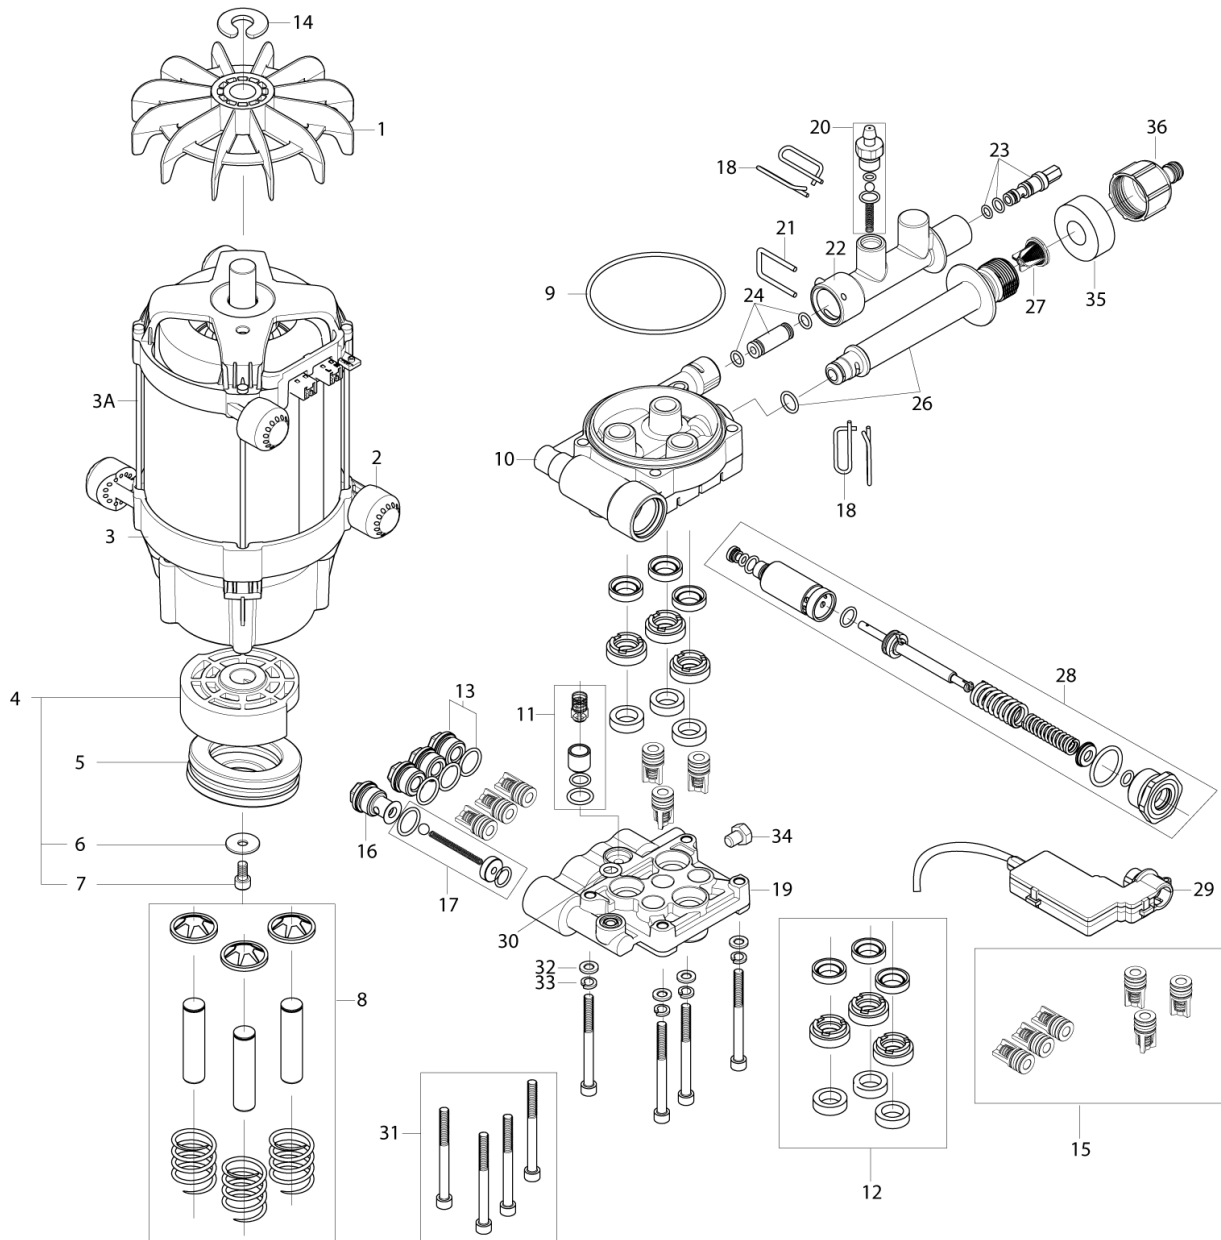

Pos.	Артикул	кол-во	Описание	Notes
1	127500040	1	Крыльчатка	
2	128332334	3	RACK FOR MOTOR	
3	127500000	1	MOTOR 230-240V 50HZ 2.9KW	
3	127500011	1	MOTOR 230-240V 50HZ 3.3KW	[1]
3A	7180924	4	STUD 145 MM	
4	127500012	1	Косая шайба	[2]
4	127500001	1	WOBBLE DISK 230-240V50HZ2.9KW	
5	127500002	1	Подшипник шариковый	
6	127130066	1	шайбаWASHER D22XD6.4X1.5	
7	3913	1	Винт M6x12	
8	127500003	1	Комплект поршней	
9	128500289	1	Уплотнительное кольцо	
10	127500004	1	Направляющая	
11	128342004	1	Обратный клапан	
12	127500037	1	Комплект прокладок	
13	127500015	3	вставка	
14	127500051	1	LOCK RING	
15	127500036	1	Комплект клапанов	
16	127500005	1	Корпус клапана	
17	127500014	1	Комплект клапанов	
18	126528532	1	Шпилька	
19	127500006	1	CYLINDER HEAD	
20	6528615	1	Штуцер для шланга	
21	127500021	1	шпилька LOCK BRACKET	
22	127500022	1	Выходной патрубок	[1]
23	126528656	1	Клапан	
24	127500007	1	Клапан с уплотнительными кольцами	
26	127500008	1	Штуцер	
27	6528574	1	Фильтр	
28	127500052	1	Клапан в сборе	
29	127500010	1	Микровыключатель	
30	127500073	1	O-RING 9.6X2.4 NITRIL 70 SH	
31	127500071	4	Заглушка	
32	127500029	4	WASHER	
33	127130063	4	SPRING WASHER M6 DIN 127B	
34	127500072	1	SCREW M8	
35	126486792	1	FOAM SEAL FOR OUTLET & INLET	
36	1402809	1	Переходник	

Part Notes:

1. [1] - STOCK COVERS GUARANTEE
   [2] - STOCK COVES GUARANTEE