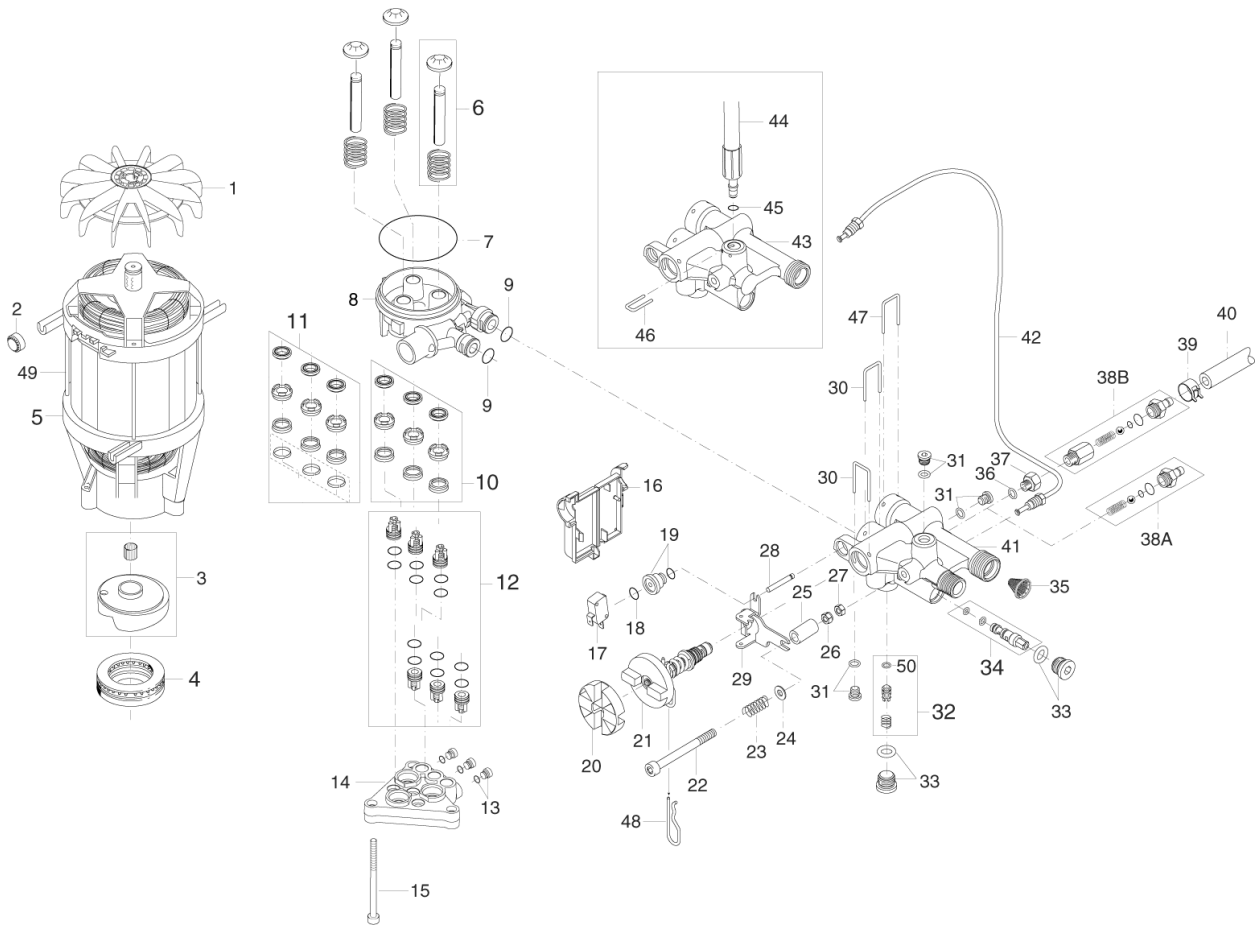

Pos.	Артикул	кол-во	Описание	Notes
1	6524042	1	ВентиляторP406	
2	128332334	4	RACK FOR MOTOR	
3	6528585	1	Диск	[1]
4	1119705	1	Подшипник шариковый	
5	6528594	1	Эл.двигатель 230в 50гц 3,3 кв	[2]
6	6528577	3	Комплект поршней	[3]
7	3003654	1	Уплотнительное кольцо	
8	127440029	1	Блок цилиндров	
9	3001393	2	Кольцо 17.13X2.62	
10	6526018	1	Комплект уплотнительных колец	
11	6528602	1	Комплект резиновых манжет	[4]
12	6526026	1	Запорный клапан	
13	6528586	3	Втулка	
14	6528616	1	Ремкомплект головки цилиндра	
15	1814597	3	болт	
16	6528578	1	Микровыключатель	
17	3821991	1	Микровыключатель	
18	3004082	1	Кольцо	
19	6528598	1	Втулка	
20	6528579	1	SLIDING PLATE	
21	126528629	1	Клапан	
22	1814740	1	SCREW M6X65	[5]
23	2602522	1	Пружина	[5]
24	1800440	2	WASHER -1101320 -1103440	
25	6528459	1	DISTANCE PIECE	
26	33158	1	LOCK NUT M6 A2 DIN 985	
27	1800705	1	NUT M6 ISO 4032	
28	6528423	1	ACTIVATOR PIN	[5]
29	6528581	1	ACTIVATOR ARM	
30	6528458	2	LOCK BRACKET	
31	6528599	3	PLUG WITH O-RING	
32	128500183	1	Клапан обратный	
33	6528600	1	PLUG COMPLETE	
34	6528587	1	Ремкомплект инжектора	[6]
35	6528574	1	Фильтр	
36	3004363	1	O-RING 6.0 X 2.2 SH 70	[7]
37	6528545	1	EXTENTION PIECE	[7]
38A	6528615	1	Штуцер для шланга	[8]
38B	6124314	1	Наконечник шланга	[9]
39	1814679	1	Зажим	
40	106408241	1	HOSE PVC 1/4INCH TRANSPARENT - 2 METERS	
42	6528558	1	PRESSURE METER TUBE COMPLETE	
43	6528583	1	VALVE HOUSING X-TRA	[10]
44	127500075	1	Шланг	[10]
45	3004304	1	Уплотнительное кольцо	[10]
46	6525619	1	шпилька крепления LOCK BRACKET SMALL	[10]
47	6528544	1	LOCK BRACKET	
48	6528461	1	CROSS PIN	
49	7180924	4	STUD 145 MM	
50	123004374	1	Кольцо	[11]

Part Notes:

- [1] - 140, 150.1, ERGO, SPECIAL
- [2] - 145, 160
- [3] - 160.1, 150.1
- [4] - For ceramic pistons
- [5] - STOCK COVERS GUARANTEE
- [6] - 140,150,150.1,160.1