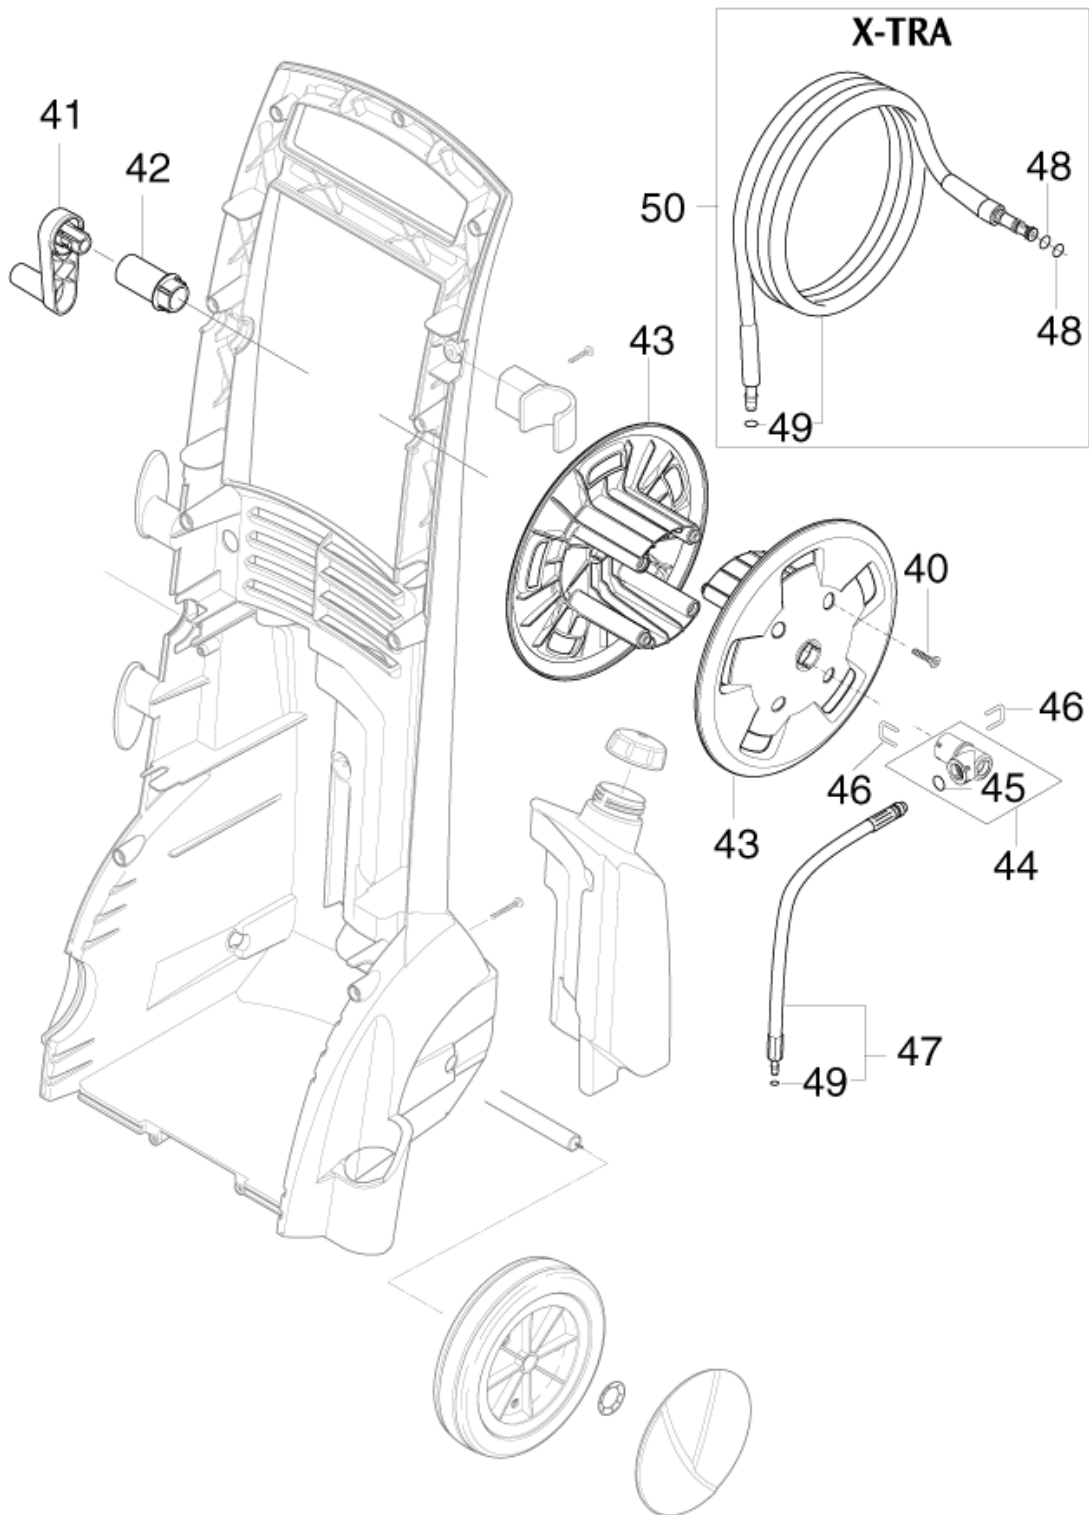

Pos.	Артикул	кол-во	Описание	Notes
40	107141838	4	SCREW K50X18 WN1451 BLACK TORX20	
41	6528569	1	Ручка	
42	6528571	1	ADAPTOR	
43	6528570	2	HOSE REEL	
44	6127006	1	Муфта	
45	3002144	1	Кольцо 14.3X2.4	
46	6526487	2	LOCK BRACKET SS	
47	127500075	1	Шланг	
48	3004321	2	Кольцо	
49	3004304	2	Уплотнительное кольцо	
50	128500082	1	10M SUPERFLEX HOSE	
50	128500084	1	Шланг