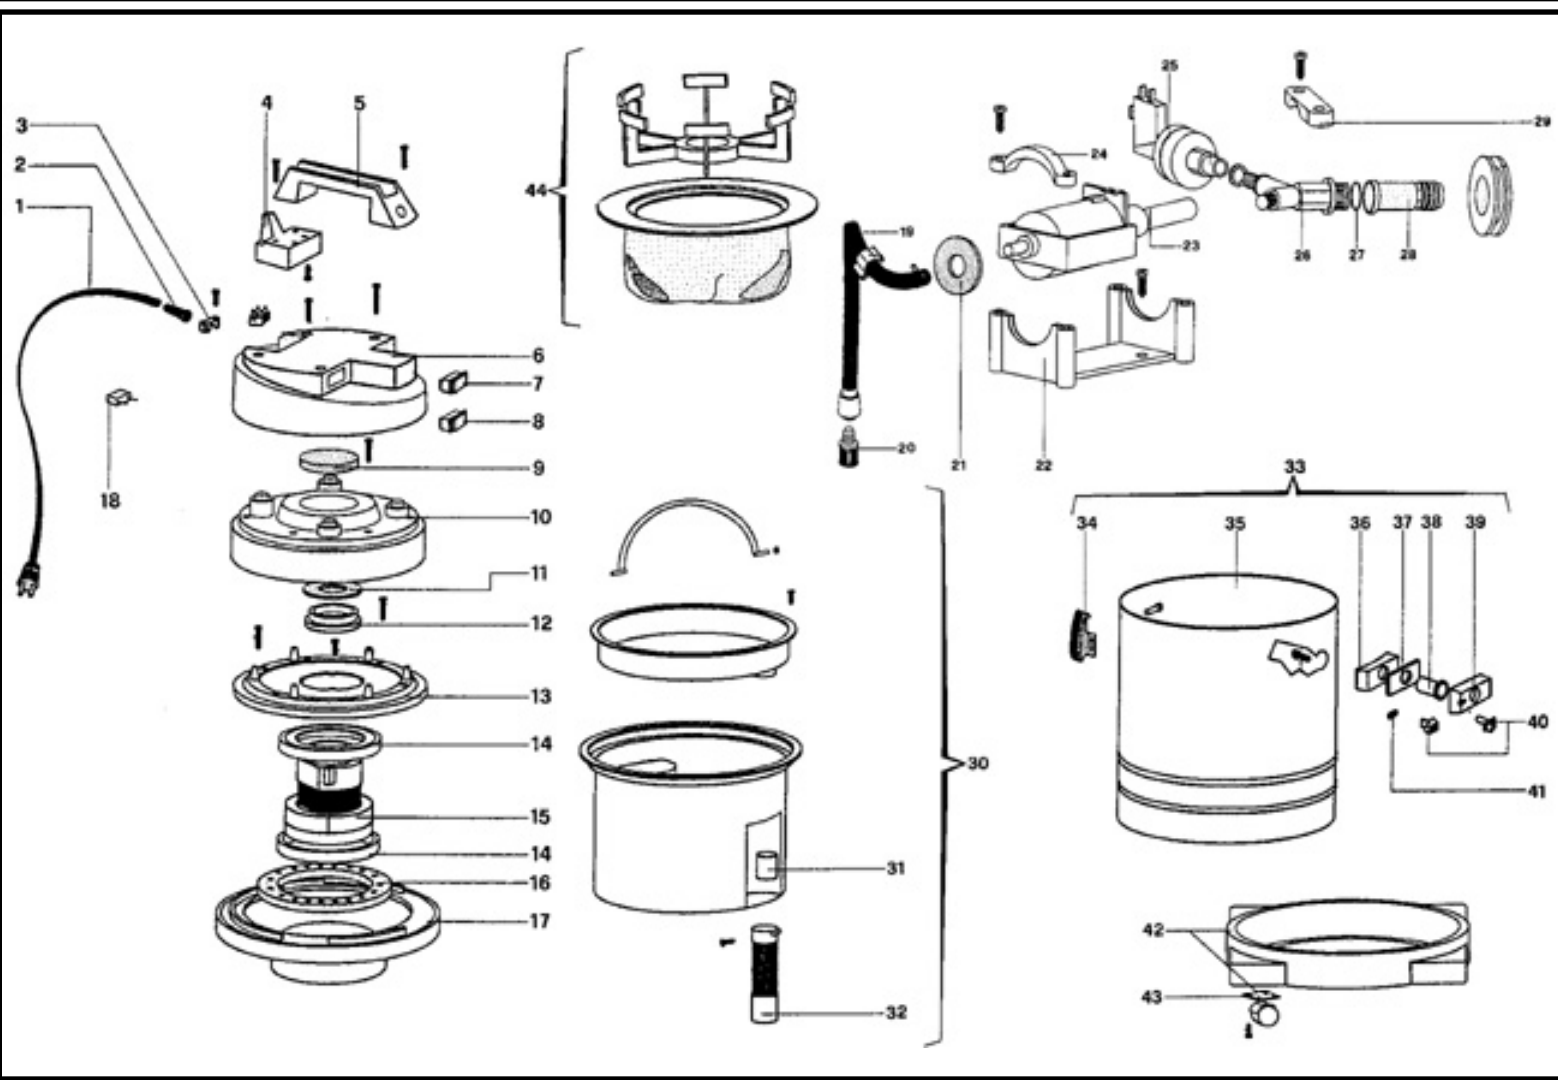

Ref. K	Part N.	Customer Part N.	Description	Qty	Validity:		Price
					From	To	
0001	MECB28808		CABLE MIR. 3X1	1,00			--
0002	MEVR28673		FAIR-LEAD SZ G	1,00			--
0003	MPVR28690		CABLE FASTNER MIR.	1,00			--
0004	MPVR28674		HOOK F.CABLE MIR. 1200	1,00			--
0005	MPVR28675		HANDLE MIR. 1200	1,00			--
0006	MPVR28789		COVER MIR. PLUS	1,00			--
0007	MECI28744		SWITCH SLX 16A 250V 0-1 LUM. RS	1,00			--
0008	MECI28831		SWITCH SLX 16A 250V 0-1 LUM. VE	1,00			--
0009	FTDP38064		FILTER D. 95 F.	1,00			--
0010	MPVR28790		COVER MIR. PLUS	1,00			--
0011	MPVR38371		SPACER MIR. H8 S.600	1,00			--
0012	MPVR28712		RING MIR.	1,00			--
0013	MPVR28791		MOTOR SUPPORT MIR. PLUS	1,00			--
0014	GUGO38055		GASKET MIR. L SF	2,00			--
0015	MOMO28716		MOTOR MIR. 1050W 23/240V 5/60HZ	1,00			--
0016	FTDP38067		RING MTP/65	1,00			--
0017	MPVR28792		BASE MIR. PLUS	1,00			--
0018	MECO36752		CAPACITOR 220 NF + R.680K	1,00			--
0019	TBBP04917		L.P. HOSE D. 6- 9	0,70			--
0020	FTDT26714		FILTER D.21 PG. D. 6.5	1,00			--
0021	GUGO28799		GASKET D. 32X 13X 3	2,00			--
0022	LAFN28798		SUPPORT PLS. "U"	1,00			--
0023	PPEL28645		PUMP PLS. 220/240V "U"	1,00			--
0024	LAFN28797		BRACKET PLS. "U"	2,00			--
0025	MEPF31443		PRESSURE SWITCHPLS. "U" C/MP.	1,00			--
0026	RCVR29343		CONNECTOR Y 1/8 M -1/4 M/M	1,00			--
0027	GUGO11225		O-RING D. 10.78 X 2.62 NBR 70SH	1,00			--
0028	RCIN38910		JOINT BODY PB C/V 1/4"F OT	1,00			--
0029	MPVR28794		SUPPORT PLS.	1,00			--
0030	MPVR28779		WATER TANK MIR. PLUS 11LT.	1,00			--
0031	RCGR28778		FLOATER PLS.	1,00			--
0032	FTAC28777		FILTER PLS. "NEW"	1,00			--
0033	LAFN28801		DRUM MIRAGE PLUS INX 304	1,00			--
0034	CHVR28700		LEVER HOOK MIR. 1500	2,00			--
0035	LAFN28800		DRUM MIR. PLUS INX 304	1,00			--
0036	GUGO28736		GASKET MIR. "R205"	1,00			--
0037	GUGO28701		GASKET MIR. D. 38	1,00			--
0038	MPVR28696		BAFFLE MIR. "99"	1,00			--
0039	MPVR31447		PIPE UNION MIR. "99" 2.V	1,00			--