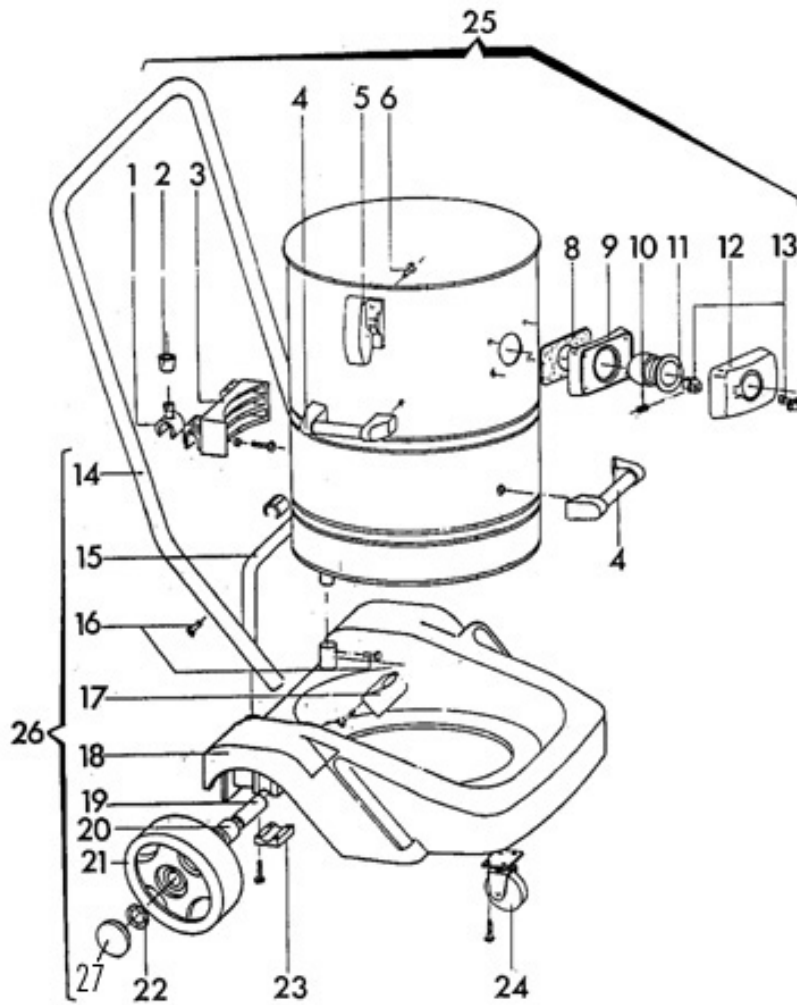

Ref. K	Part N.	Customer Part N.	Description	Qty	Validity: From To	Price
0001	CEVR28762		CLOSURE MIR. 1600	2,00		--
0002	MPVR28763		KNOB MIR. 1600	2,00		--
0003	CEVR28764		HINGE BODY MIR. 1600	1,00		--
0004	MPVR28765		HANDLE MIR. 1600	2,00		--
0005	CHVR28735		LEVER HOOK MIR. 1600	2,00		--
0006	VTVR16259		RIVET D. 4,9X18	4,00		--
0008	GUGO28701		GASKET MIR. D. 38	1,00		--
0009	GUGO28736		GASKET MIR. "R205"	1,00		--
0010	MLML28697		SPRING MIR. "99"	1,00		--
0011	MPVR28696		BAFFLE MIR. "99"	1,00		--
0012	MPVR31447		PIPE UNION MIR. "99" 2.V	1,00		--
0013	MPVR28694		BUTTON MIR. "99"	1,00		--
0014	LAFN28768		HANDLE MIR. 1600	1,00		--
0015	LAFN28769		HANDLE MIR. 1600 FST.	1,00		--
0016	VTVR05726		RIVET D. 4,9X12	4,00		--
0017	MPVR28770		HANDLE SUPPORT MIR. 1600	2,00		--
0018	MPVR28771		CHASSIS MIR. 1600	1,00		--
0019	LAFN28772		WHEEL PIN MIR. 1600	2,00		--
0020	MPVR28773		BUSHING MIR. 1600	2,00		--
0021	RTRT24322		WHEEL D.250-D.20 SR	2,00		--
0022	VTRS28558		WASHER D.20	2,00		--
0023	MPVR28774		BRACKET MIR. 1600	2,00		--
0024	RTRT28775		TURNING WHEEL D. 80 ASP.	2,00		--
0025	LAFN28767		DRUM MIRAGE 1629/640	1,00		--
0026	MPVR28776		CHASSIS MIRAGE 1600	1,00		--
0027	MPVR85070		BLACK CAP D.47.8 CR.X2-X3	2,00		--
9999	MECB35712		CABLE MIR. 500/600	1,00		--