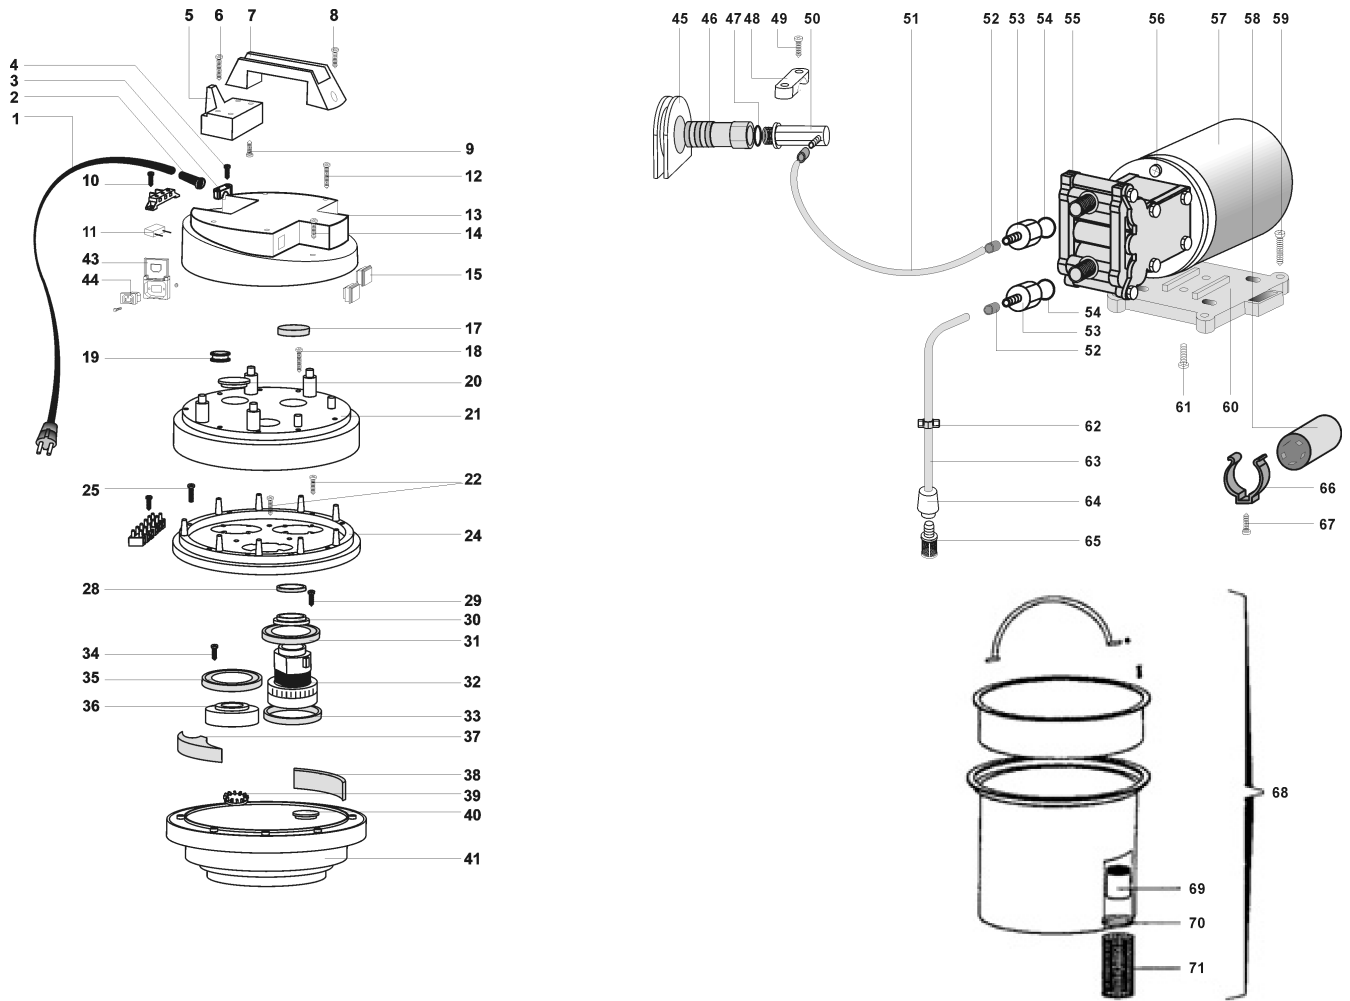

Ref.	K	Part N.	Customer Part N.	Description	Qty	Validity: From To	Price
0001		MECB28740		CABLE MIR. 3X1.5	1,00	--	--
0002		MEVR28673		FAIR-LEAD SZ G	1,00	--	--
0003		MPVR28690		CABLE FASTNER MIR.	1,00	--	--
0004		VTVT71961		SCREW PFU TMT PHL 5X20 ZC.	2,00	--	--
0005		MPVR28741		HOOK F.CABLE MIR. 1600	1,00	--	--
0006		VTVT32295		SCREW TCB-TC M 5X 50 TRC	4,00	--	--
0007		MPVR28742		HANDLE MIR. 1600	1,00	--	--
0008		VTVT71966		SCREW PAT TMT PHL 5X30 ZC.	1,00	--	--
0009		VTVT71961		SCREW PFU TMT PHL 5X20 ZC.	4,00	--	--
0010		VTVT71960		SCREW PAT TMT 5X14 Z.BK	2,00	--	--
0011		MECO36752		CAPACITOR 220 NF + R.680K	1,00	--	--
0012		VTVT32295		SCREW TCB-TC M 5X 50 TRC	4,00	--	--
0013		MPVR29325		COVER MIR. MAX	1,00	--	--
0014		VTVT71961		SCREW PFU TMT PHL 5X20 ZC.	2,00	--	--
0015		MECI28744		SWITCH SLX 16A 250V 0-1 LUM. RS	2,00	--	--
0015		MECI28831		SWITCH SLX 16A 250V 0-1 LUM. VE	1,00	--	--
0017		FTDP38064		FILTER D. 95 F.	1,00	--	--
0018		VTVT32295		SCREW TCB-TC M 5X 50 TRC	9,00	--	--
0019		MEVR72017		FAIR-LEAD PLS	1,00	--	--
0020		MPVR38053		CAP MIR.	1,00	--	--
0021		MPVR29326		COVER MIR. MAX	1,00	--	--
0022		VTVT72106		SCREW	12,00	--	--
0024		MPVR29327		MOTOR SUPPORT MIR. MAX	1,00	--	--
0028		MPVR38371		SPACER MIR. H8 S.600	2,00	--	--
0029		VTVT71961		SCREW PFU TMT PHL 5X20 ZC.	8,00	--	--
0030		MPVR28712		RING MIR.	2,00	--	--
0031		GUGO38055		GASKET MIR. L SF	2,00	--	--
0032		MOMO28716		MOTOR MIR. 1050W 23/240V 5/60HZ	2,00	--	--
0033		GUGO38055		GASKET MIR. L SF	2,00	--	--
0034		VTVT71961		SCREW PFU TMT PHL 5X20 ZC.	4,00	--	--
0035		GUGO38055		GASKET MIR. L SF	1,00	--	--
0036		MPVR38056		COVER MIR.	1,00	--	--
0037		FTDP38057		FILTER TR. 2V.	3,00	--	--
0038		FTDP28745		FILTER L. 85 F.	3,00	--	--
0039		MPVR28748		AIR VALVE MIR.	2,00	--	--
0040		MPVR38058		CAP MIR.BASE	1,00	--	--
0041		MPVR29328		BASE MIR. MAX	1,00	--	--
0043		MEVR29329		PROTECTION MIR. MAX	1,00	--	--
0044		MEVR29330		SOCKET MIR. MAX	1,00	--	--