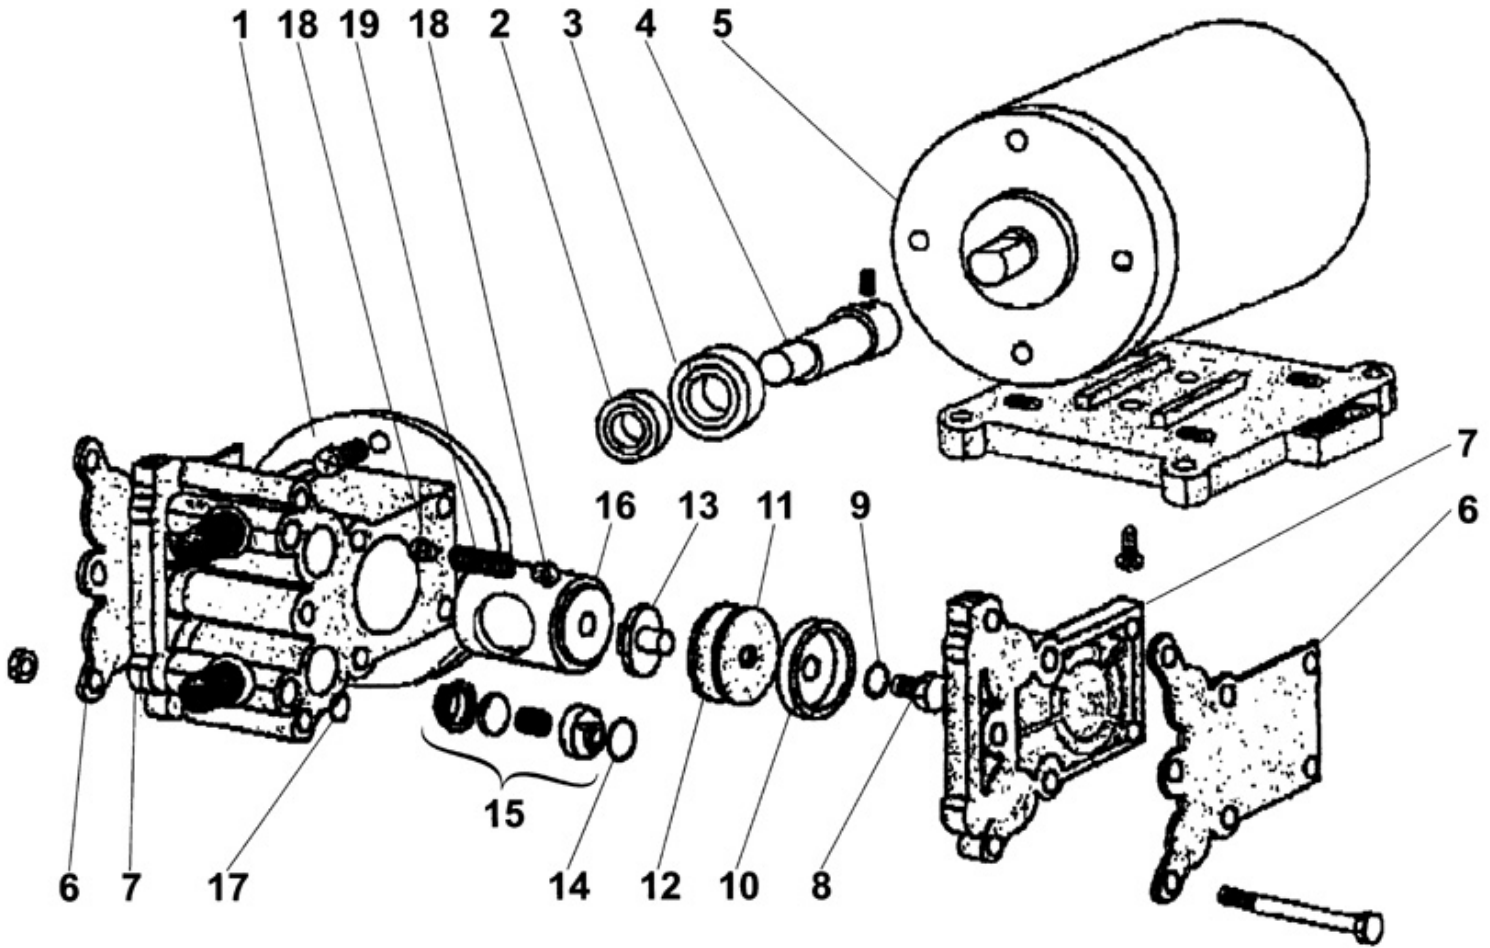

Ref. K	Part N.	Customer Part N.	Description	Qty	Validity:		Price
					From	To	
0001	MPVR31860		PUMP BODY "S" MAX	1,00			--
0002	CUVR31924		BALL BEARING 6082RS1	1,00			--
0003	CUVR31861		BALL BEARING 6000 2Z	1,00			--
0004	ALMO42046		PIN "S" MAX 1	1,00			--
0005	MOMO29333		MOTOR MAX 70W 240V	1,00			--
0006	MFVR31870		FLANGE "S" MAX	2,00			--
0007	MPVR31863		PUMP COVER "S" MAX	2,00			--
0008	VTVT31864		SCREW TE 8X 9 PUMP "S"	2,00			--
0009	GUGO06988		O-RING D. 7.66 X 1.78 NBR 70SH	2,00			--
0010	MPVR31865		WASHER "S" MAX	2,00			--
0011	MPVR31866		MAMBRANE "S" MAX	2,00			--
0012	MPVR31867		MAMBRANE "S" MAX	2,00			--
0013	MPVR31862		INSERT "S" MAX	2,00			--
0014	GUGO12329		O-RING D. 16 X 3 NBR 70SH	4,00			--
0015	MPVR31868		VALVE "S" MAX	4,00			--
0016	PIVR31869		PISTON "S" MAX	1,00			--
0017	GUGO11225		O-RING D. 10.78 X 2.62 NBR 70SH	4,00			--
0018	MPVR42047		RUBBER "S" MX 70SH	2,00			--
0019	MLML42048		SPRING BY-P. "S" MAX	1,00			--