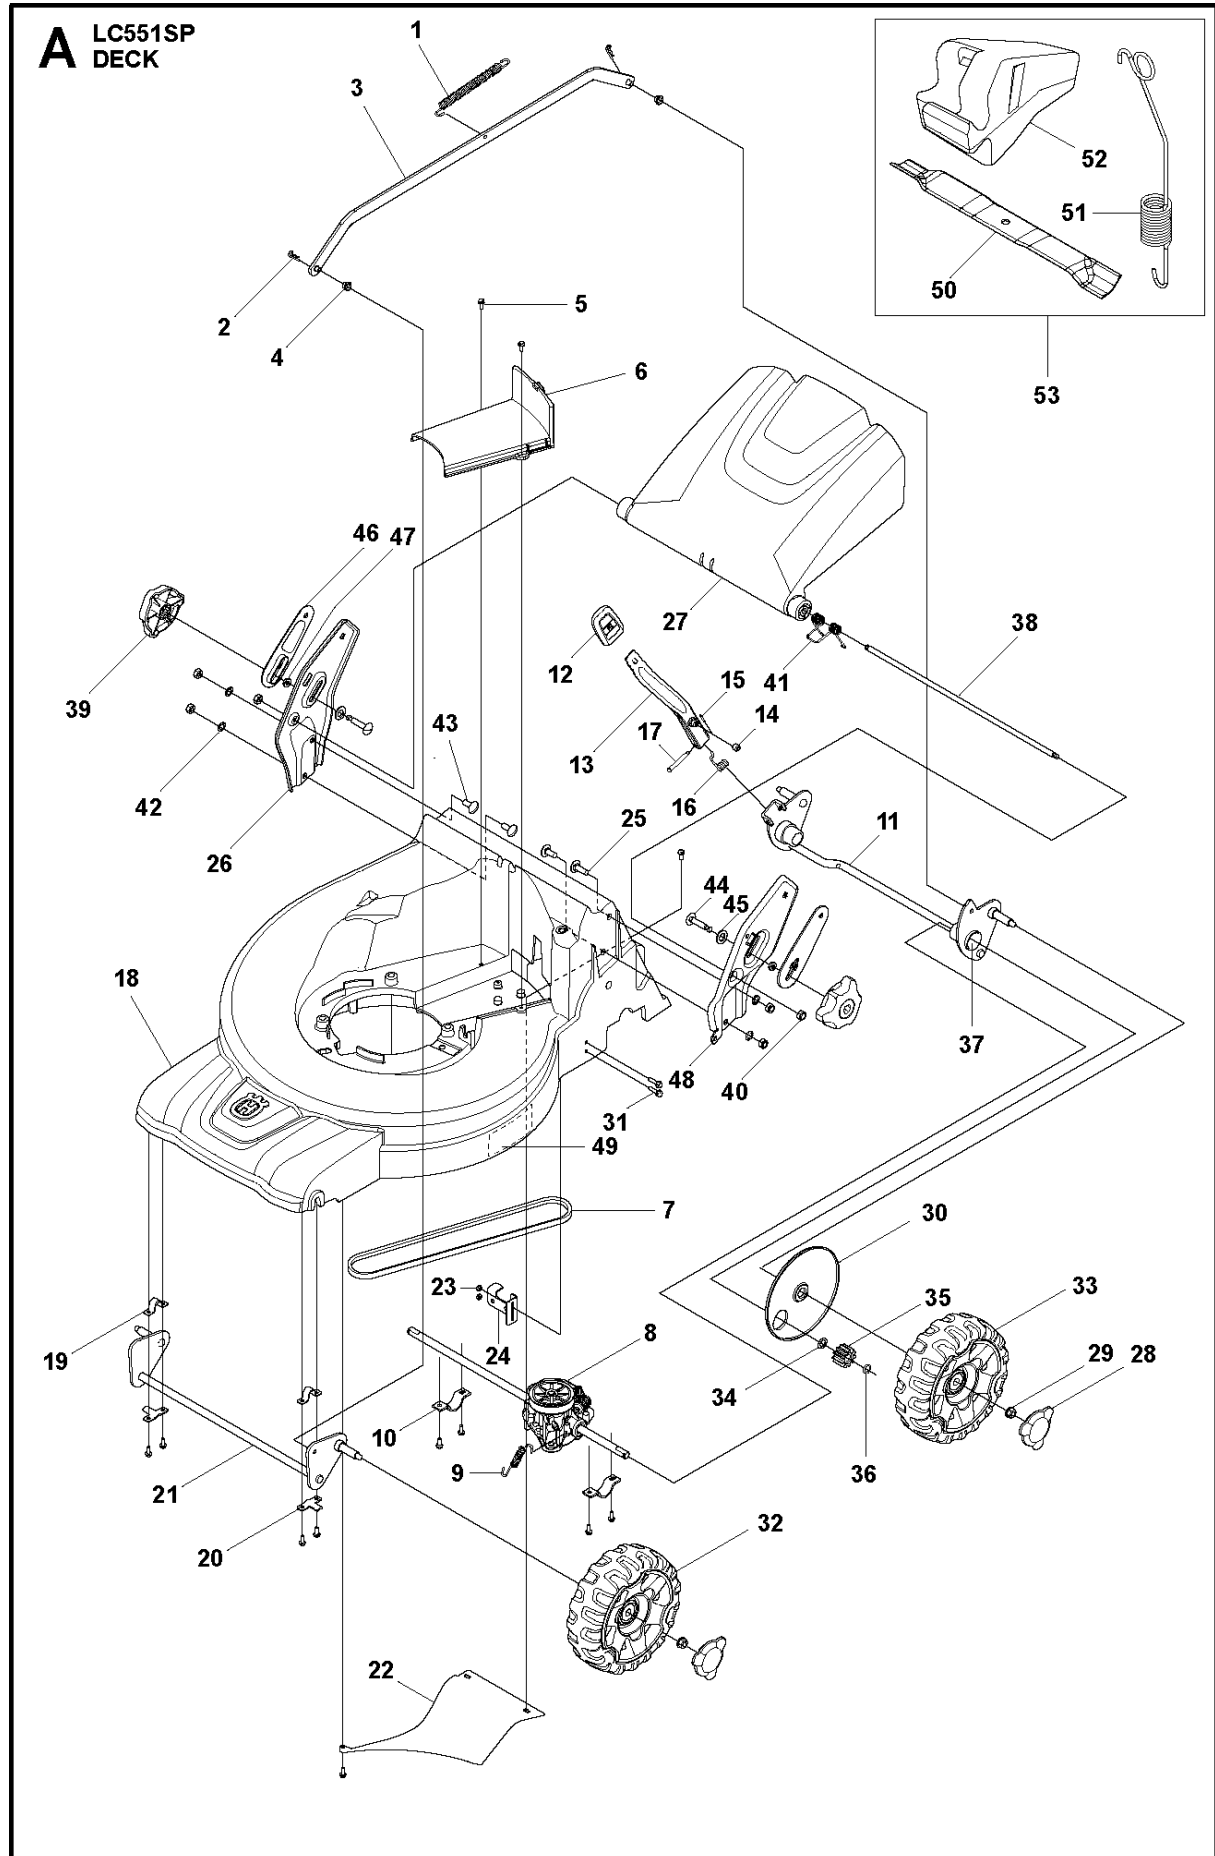

# SPARE PARTS LIST

LAWN MOWERS: CONSUMER  
WALK-BEHINDS

LC551 SP, 967343201

**D** LC451S LC551SP  
COLLECT PARTS

BAGGER

LC551 SP, 967343201

Спр. №	Код	Описание	Замечание	КОЛ Наб.
1	587 19 70-01	BAG FRAME		1
2	587 19 71-01	BAG		1
3	588 18 84-02	Передняя ручка 371K		1
4	588 18 85-02	Передняя ручка 371K		1
5	502 43 53-01	SCREW ITXPANT		2

## ENGINE

LC551 SP, 967343201

Спр. №	Код	Описание	Замечание	КОЛ Наб.
1	588 62 55-01	ENGINE ASSY	Kawasaki engine FJ180V	1
2	531 20 63-08	Собачка		1
3	531 21 38-45	SCREW		3
4	588 64 57-01	BLADE SUPPORT		1
5	503 25 94-01	Шайба		1
6	587 59 08-10	MOWER BLADE		1
7	503 33 25-01	Пружина		1
8	504 45 64-03	SCREW EHNI		1
9	544 46 86-01	BELT GUIDE		1
10	587 31 41-01	Топливный бак в сборе		1
11	588 99 31-01	Наклейка		1

Спр. №	Код	Описание	Замечание	КОЛ Наб.
1	587 10 18-02	BAIL		1
2	587 10 25-02	GRIP		1
3	587 10 17-02	BAIL		1
4	503 32 09-01	BUSHING		4
5	501 11 01-01	TUBE		1
6	725 23 79-51	SCREW EHHM		1
7	732 25 16-01	HEXAGON LOCKING NUT		1
8	531 20 80-43	Кронштейн		1
9	587 19 74-02	Передняя ручка 371K		1
10	725 23 68-61	SCREW EHHFT		1
11	587 10 27-01	REPL BY 5022615-01		1
12	579 13 46-01	Проставка		2
13	588 20 48-01	Провод		1
14	588 20 48-02	Провод		1
15	588 87 75-01	SCREW		2
16	732 21 18-01	LOCK NUT		2
17	734 11 64-01	Шайба		2
18	588 44 65-01	CONTROL LEVER		1
19	725 23 82-51	SCREW EHHM		1
20	732 25 16-01	HEXAGON LOCKING NUT		1