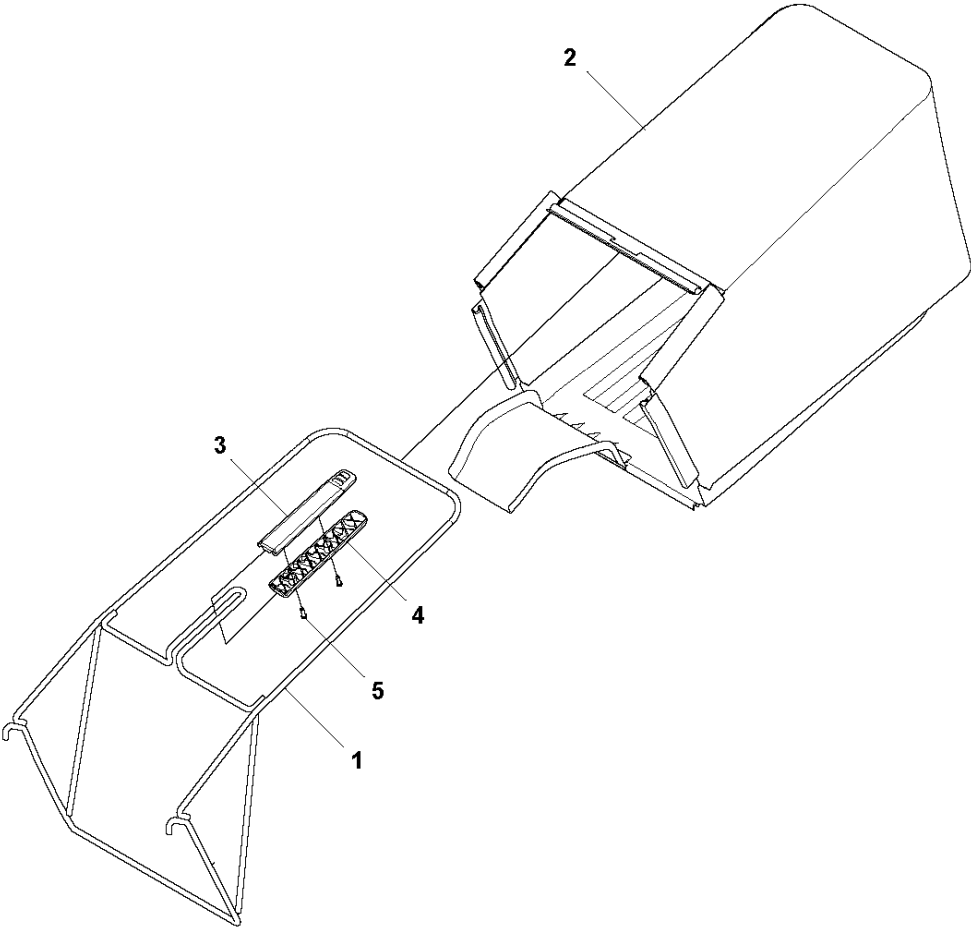

# SPARE PARTS LIST

LAWN MOWERS: CONSUMER  
WALK-BEHINDS

LC551 SP, 967343201

**D** LC451S LC551SP  
COLLECT PARTS

BAGGER

LC551 SP, 967343201

Спр. №	Код	Описание	Замечание	КОЛ Наб.
1	587 19 70-01	BAG FRAME		1
2	587 19 71-01	BAG		1
3	588 18 84-02	Передняя ручка 371K		1
4	588 18 85-02	Передняя ручка 371K		1
5	502 43 53-01	SCREW ITXPANT		2

## ENGINE

LC551 SP, 967343201

Спр. №	Код	Описание	Замечание	КОЛ Наб.
1	588 62 55-01	ENGINE ASSY	Kawasaki engine FJ180V	1
2	531 20 63-08	Собачка		1
3	531 21 38-45	SCREW		3
4	588 64 57-01	BLADE SUPPORT		1
5	503 25 94-01	Шайба		1
6	587 59 08-10	MOWER BLADE		1
7	503 33 25-01	Пружина		1
8	504 45 64-03	SCREW EHNI		1
9	544 46 86-01	BELT GUIDE		1
10	587 31 41-01	Топливный бак в сборе		1
11	588 99 31-01	Наклейка		1