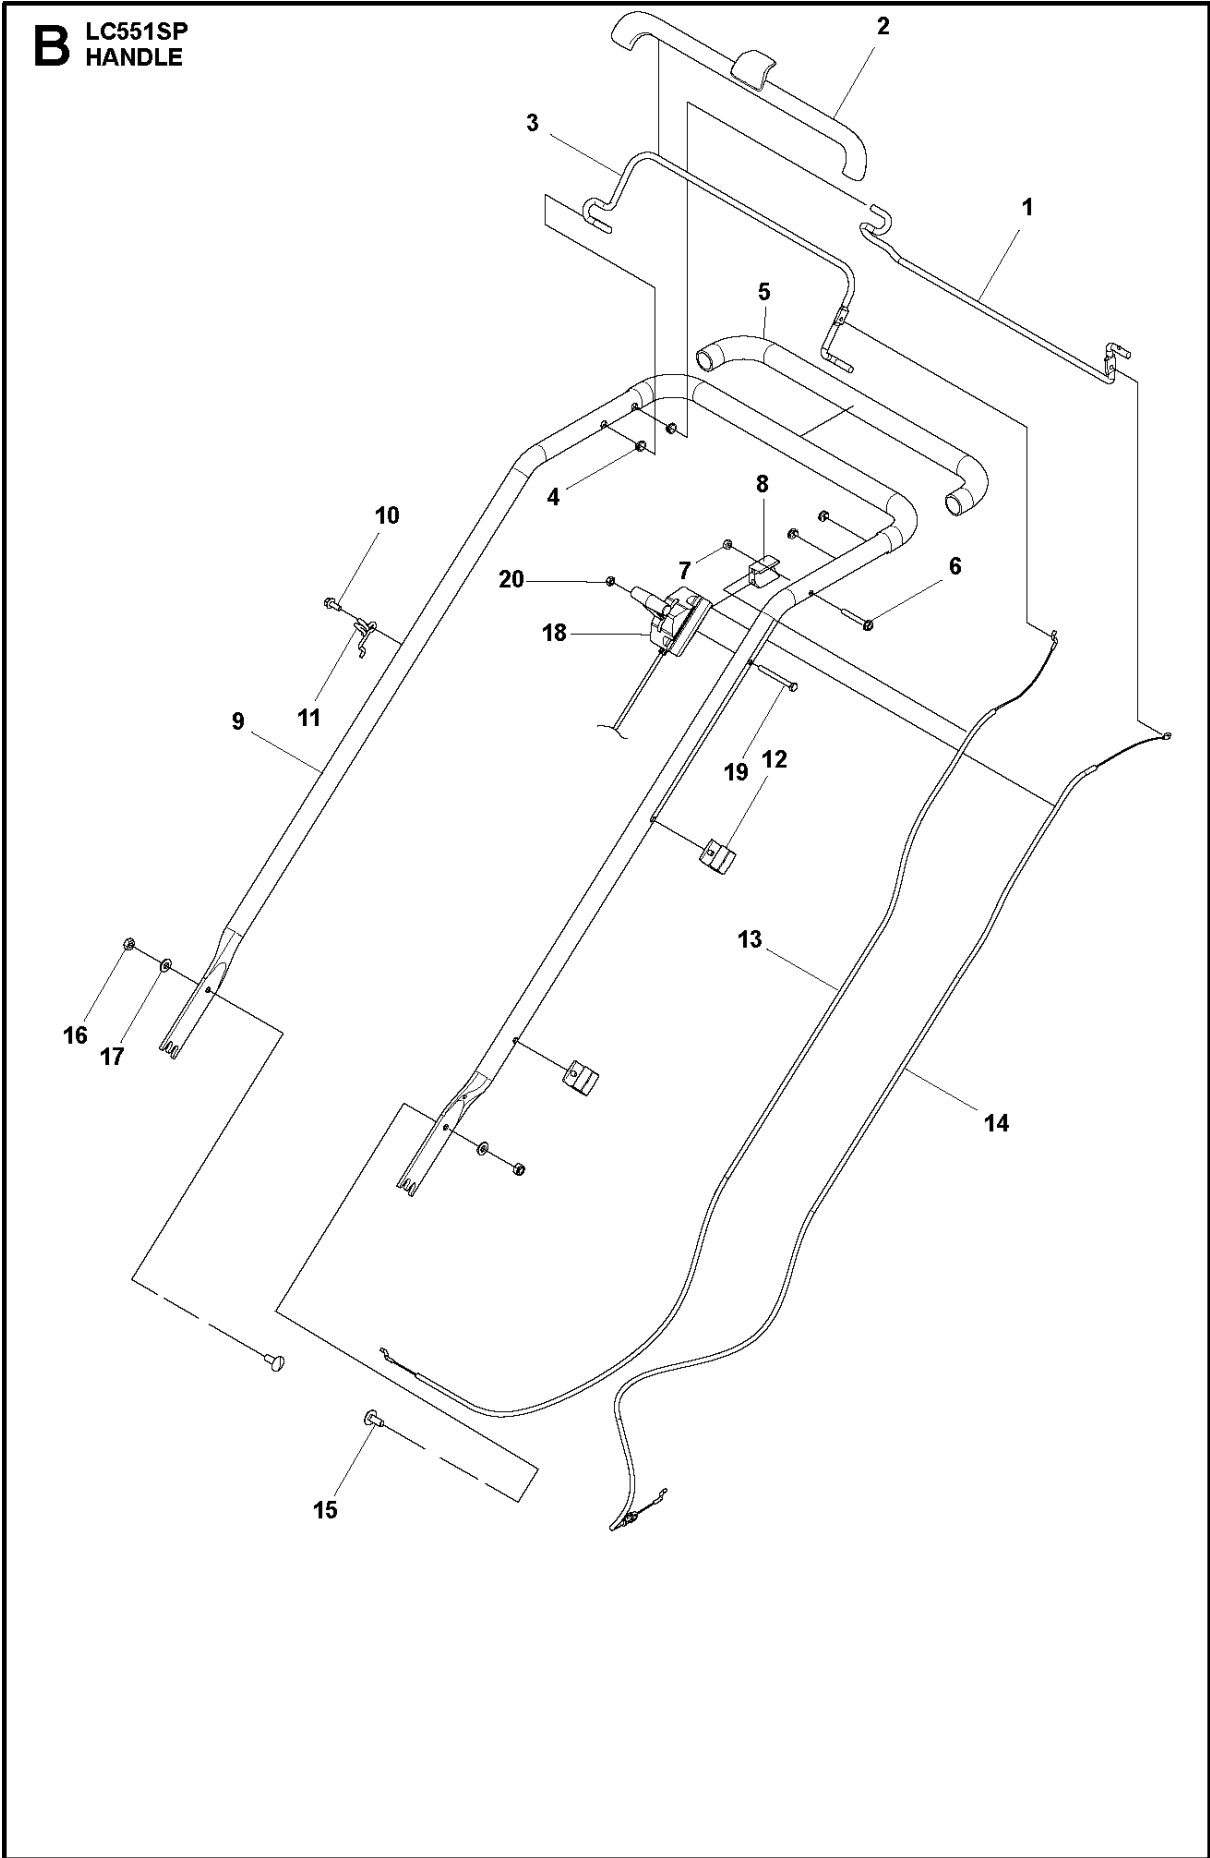

# SPARE PARTS LIST

LAWN MOWERS: CONSUMER  
WALK-BEHINDS

LC551 SP, 967343201

**D** LC451S LC551SP  
COLLECT PARTS

BAGGER

LC551 SP, 967343201

Спр. №	Код	Описание	Замечание	КОЛ Наб.
1	587 19 70-01	BAG FRAME		1
2	587 19 71-01	BAG		1
3	588 18 84-02	Передняя ручка 371K		1
4	588 18 85-02	Передняя ручка 371K		1
5	502 43 53-01	SCREW ITXPANT		2

**C** LC551SP  
Engine

## ENGINE

LC551 SP, 967343201

Спр. №	Код	Описание	Замечание	КОЛ Наб.
1	588 62 55-01	ENGINE ASSY	Kawasaki engine FJ180V	1
2	531 20 63-08	Собачка		1
3	531 21 38-45	SCREW		3
4	588 64 57-01	BLADE SUPPORT		1
5	503 25 94-01	Шайба		1
6	587 59 08-10	MOWER BLADE		1
7	503 33 25-01	Пружина		1
8	504 45 64-03	SCREW EHNI		1
9	544 46 86-01	BELT GUIDE		1
10	587 31 41-01	Топливный бак в сборе		1
11	588 99 31-01	Наклейка		1

Спр. №	Код	Описание	Замечание	КОЛ Наб.
1	587 10 18-02	BAIL		1
2	587 10 25-02	GRIP		1
3	587 10 17-02	BAIL		1
4	503 32 09-01	BUSHING		4
5	501 11 01-01	TUBE		1
6	725 23 79-51	SCREW EHHM		1
7	732 25 16-01	HEXAGON LOCKING NUT		1
8	531 20 80-43	Кронштейн		1
9	587 19 74-02	Передняя ручка 371K		1
10	725 23 68-61	SCREW EHHFT		1
11	587 10 27-01	REPL BY 5022615-01		1
12	579 13 46-01	Проставка		2
13	588 20 48-01	Провод		1
14	588 20 48-02	Провод		1
15	588 87 75-01	SCREW		2
16	732 21 18-01	LOCK NUT		2
17	734 11 64-01	Шайба		2
18	588 44 65-01	CONTROL LEVER		1
19	725 23 82-51	SCREW EHHM		1
20	732 25 16-01	HEXAGON LOCKING NUT		1