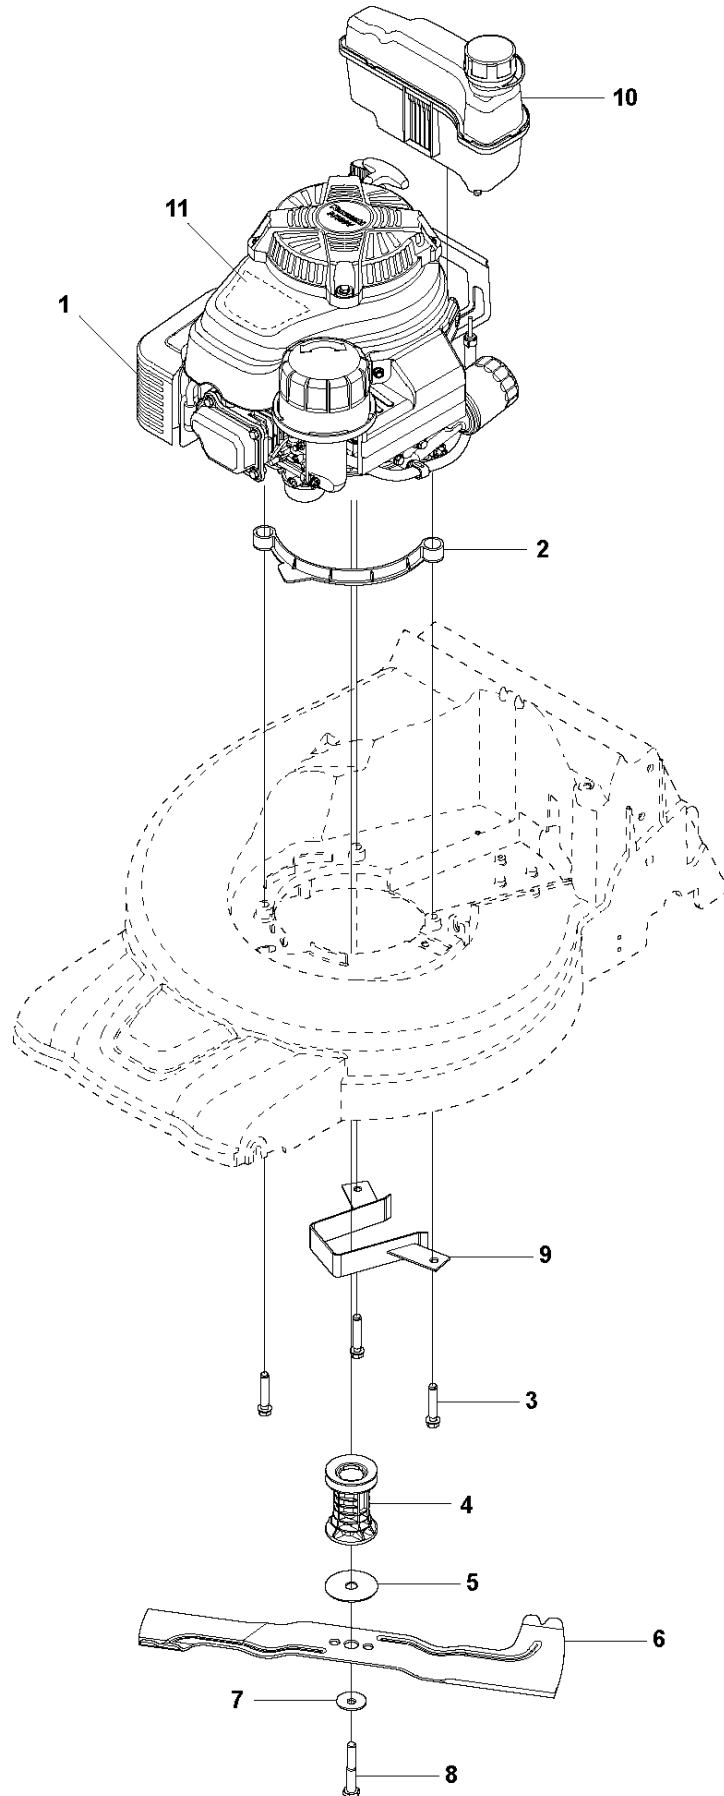

# SPARE PARTS LIST

LAWN MOWERS: CONSUMER  
WALK-BEHINDS

LC551 SP, 967343201

**D** LC451S LC551SP  
COLLECT PARTS

BAGGER

LC551 SP, 967343201

Спр. №	Код	Описание	Замечание	КОЛ Наб.
1	587 19 70-01	BAG FRAME		1
2	587 19 71-01	BAG		1
3	588 18 84-02	Передняя ручка 371K		1
4	588 18 85-02	Передняя ручка 371K		1
5	502 43 53-01	SCREW ITXPANT		2

## ENGINE

LC551 SP, 967343201

Спр. №	Код	Описание	Замечание	КОЛ Наб.
1	588 62 55-01	ENGINE ASSY	Kawasaki engine FJ180V	1
2	531 20 63-08	Собачка		1
3	531 21 38-45	SCREW		3
4	588 64 57-01	BLADE SUPPORT		1
5	503 25 94-01	Шайба		1
6	587 59 08-10	MOWER BLADE		1
7	503 33 25-01	Пружина		1
8	504 45 64-03	SCREW EHNI		1
9	544 46 86-01	BELT GUIDE		1
10	587 31 41-01	Топливный бак в сборе		1
11	588 99 31-01	Наклейка		1

Спр. №	Код	Описание	Замечание	КОЛ Наб.
1	587 10 18-02	BAIL		1
2	587 10 25-02	GRIP		1
3	587 10 17-02	BAIL		1
4	503 32 09-01	BUSHING		4
5	501 11 01-01	TUBE		1
6	725 23 79-51	SCREW EHHM		1
7	732 25 16-01	HEXAGON LOCKING NUT		1
8	531 20 80-43	Кронштейн		1
9	587 19 74-02	Передняя ручка 371K		1
10	725 23 68-61	SCREW EHHFT		1
11	587 10 27-01	REPL BY 5022615-01		1
12	579 13 46-01	Проставка		2
13	588 20 48-01	Провод		1
14	588 20 48-02	Провод		1
15	588 87 75-01	SCREW		2
16	732 21 18-01	LOCK NUT		2
17	734 11 64-01	Шайба		2
18	588 44 65-01	CONTROL LEVER		1
19	725 23 82-51	SCREW EHHM		1
20	732 25 16-01	HEXAGON LOCKING NUT		1