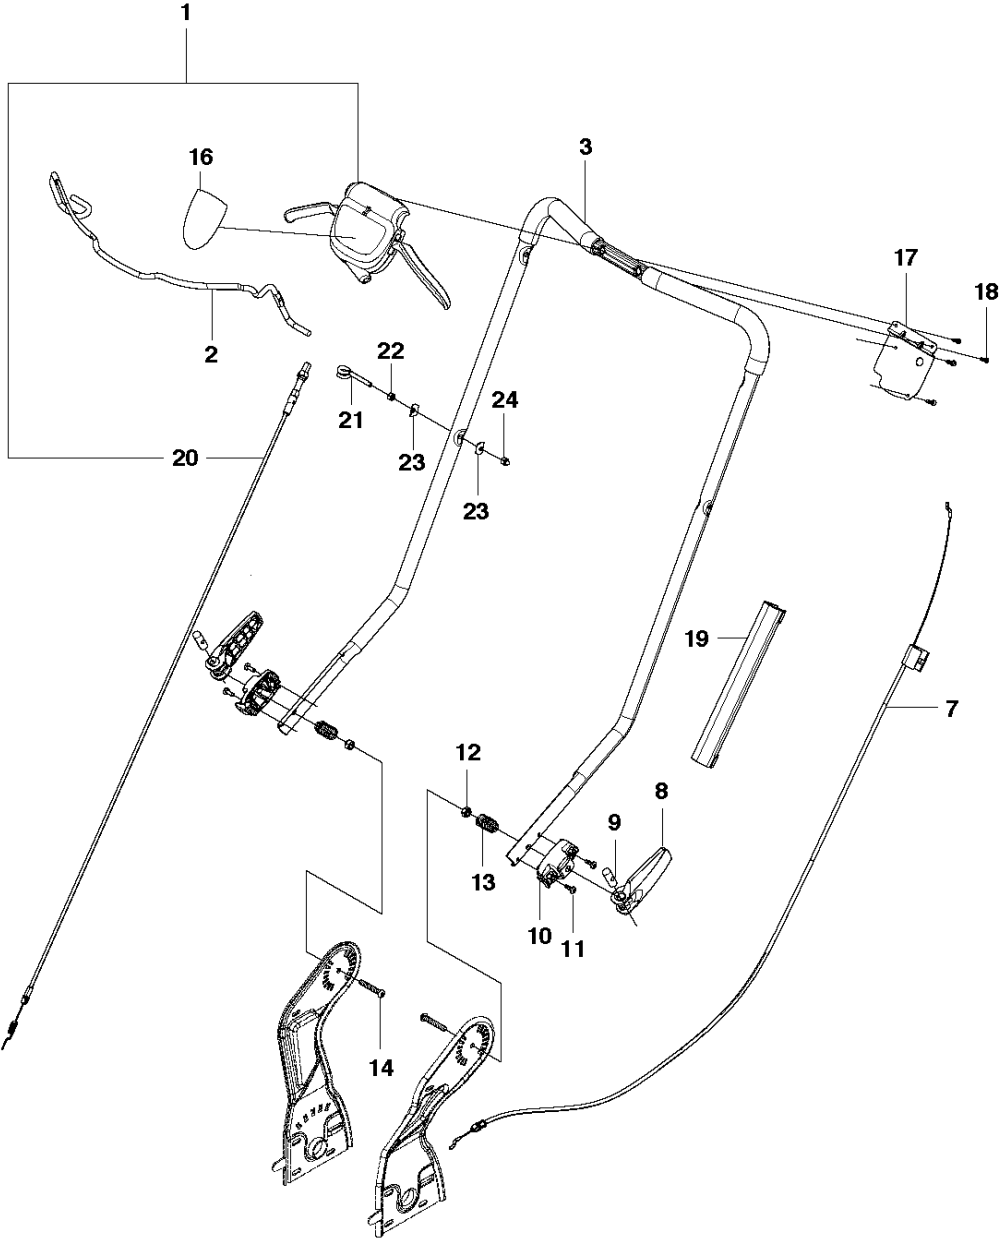

SPARE PARTS LIST

LAWN MOWERS: CONSUMER
WALK-BEHINDS

LC353 V, 967239101, 2015

D LC 353V
Collect parts

Спр. №	Код	Описание	Замечание	КОЛ Наб.
1	502 24 59-01	AXLE		1
2	502 24 47-01	Пружина		1
3	504 59 81-01	COVER LID		1
4	502 43 53-01	SCREW ITXPANT		1
5	575 88 55-01	Шайба		1
6	501 96 77-01	HATCH		1
7	501 98 77-01	GRASSBAG		1
8	505 39 67-01	CHUTE		1
10	502 30 50-01	CAP NUT		2
11	505 19 84-01	Шайба		2
12	505 15 61-01	SCREW		2
13	732 25 16-01	HEXAGON LOCKING NUT		2
14	505 19 84-01	Шайба		2
15	505 55 77-01	SCREW ITXPANTT		2
16	502 43 53-01	SCREW ITXPANT		7
17	501 98 76-01	GRASSBAG		1
18	502 44 71-01	GRASSBAG		1
19	505 39 69-01	CHUTE		1

C LC 353V
Engine

ENGINE

LC353 V, 967239101, 2015

Спр. №	Код	Описание	Замечание	КОЛ Наб.
1	516 04 36-08	Наклейка		1
2	.	TBD	100602-0164-B8, B&S	1
3	531 21 28-51	SCREW		3
4	504 46 05-01	WOODRUF KEY		1
5	504 59 13-02	BLADE SUPPORT		1
7	501 96 81-01	BELT COVER		1
8	505 52 46-01	SCREW ITXPANTT		2
9	510 43 64-10	MOWER BLADE		1
11	531 20 72-37	Шайба		1
12	531 20 66-49	SCREW		1

B LC 353V
Handle

Спр. №	Код	Описание	Замечание	КОЛ Наб.
1	584 86 14-01	CONTROL		1
2	584 61 75-02	BAIL		1
3	584 86 00-01	Рукоятка и тросик		1 1
7	585 40 20-07	Провод		1
8	504 13 83-01	Привод дросселя		2
9	505 53 11-01	Ручка серебряная		2
10	580 77 62-01	ADJUSTMENT DISC		2
11	502 43 52-03	SCREW ITXPANTT		4
12	522 91 94-01	LOCKING NUT		2
13	504 63 81-01	Пружина		2
14	505 52 46-01	SCREW ITXPANTT		2
16	584 82 49-01	Наклейка		1
17	577 70 14-01	Кронштейн		1
18	574 39 14-01	SCREW ITXPANT		2
19	584 21 12-01	Проставка		1
20	577 27 66-02	Провод		1 1
21	531 20 51-69	PIN RETAINING SCREW		1
22	731 23 16-01	HEXAGON NUT		1
23	531 20 49-61	Шайба		2
24	502 30 50-01	CAP NUT		1