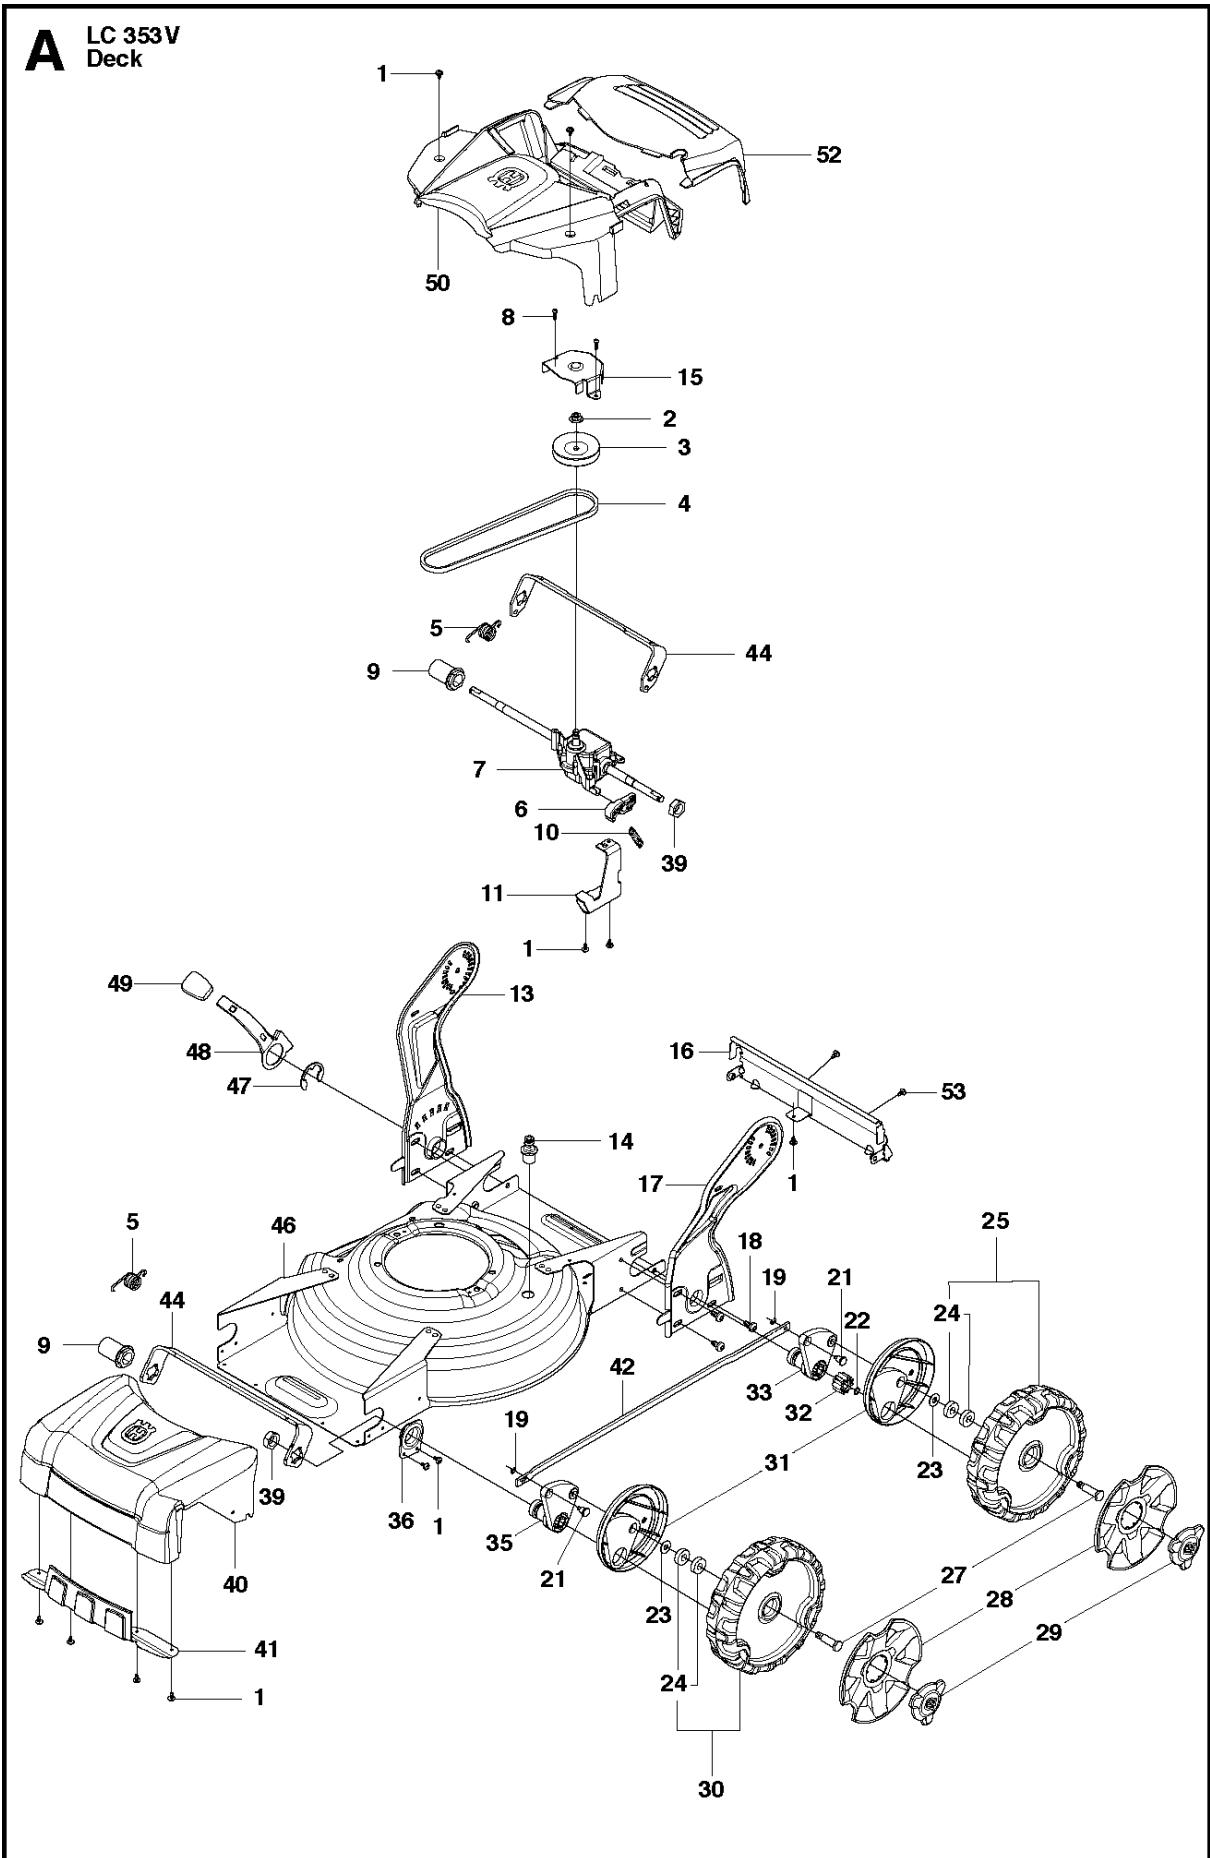

Спр. №	Код	Описание	Замечание	КОЛ Наб.
1	502 43 52-01	SCREW ITXPANTT		17
2	504 05 56-01	NUT FLANGE		1
3	504 05 33-01	Шкив		1
4	501 98 66-05	Ремень приводной 272К 14"		1
5	522 02 46-01	Пружина		2
6	504 04 83-01	Привод дросселя		1
7	504 04 80-01	GEARBOX		1
8	502 43 53-01	SCREW ITXPANT		2
9	522 02 40-01	Гайка		2
10	504 04 87-01	Пружина		1
11	504 04 86-01	Кронштейн		1
13	504 00 00-04	HANDLE SUPPORT		1
14	531 20 58-48	Соединительная деталь		1
15	522 61 23-01	BELT GUIDE		1
16	504 64 15-01	SKID PLATE		1
17	504 00 32-04	HANDLE SUPPORT		1
18	506 55 83-02	SCREW EHHFT		6
19	735 31 09-21	E-CLIP		2
21	504 62 50-01	Тяга		2
22	504 70 28-01	LOCK RING		2
23	505 22 14-01	Шайба		4
24	738 21 01-04	Съемник подшипника		8 25, 30
25	584 14 22-01	WHEEL		2
27	574 25 94-01	SCREW		4
28	584 15 93-01	CAP		4
29	584 15 94-01	NUT PROTECTION		4
30	584 61 16-01	WHEEL		2
31	504 62 41-01	Защита от пыли		4
32	544 34 23-01	PINION		2
33	504 70 98-04	LINK ARM ASSY		2
35	504 70 98-02	LINK ARM ASSY		2
36	504 62 49-01	Кронштейн		2
39	505 52 10-01	Гайка		2
40	583 90 18-01	FRONT COVER ASSY		1
41	502 62 54-01	SKID PLATE		1
42	584 81 07-02	ROD		1
44	574 40 60-01	TRANSVERSAL ROD		2
46	505 39 70-03	Крышка в сборе		1
47	735 31 36-21	WASHER		1
48	504 83 82-01	Привод дросселя		1
49	522 59 85-01	KNOB		1
50	505 20 19-02	REAR COVER		1
52	505 20 21-01	HATCH		1
53	502 43 52-01	SCREW ITXPANTT		2