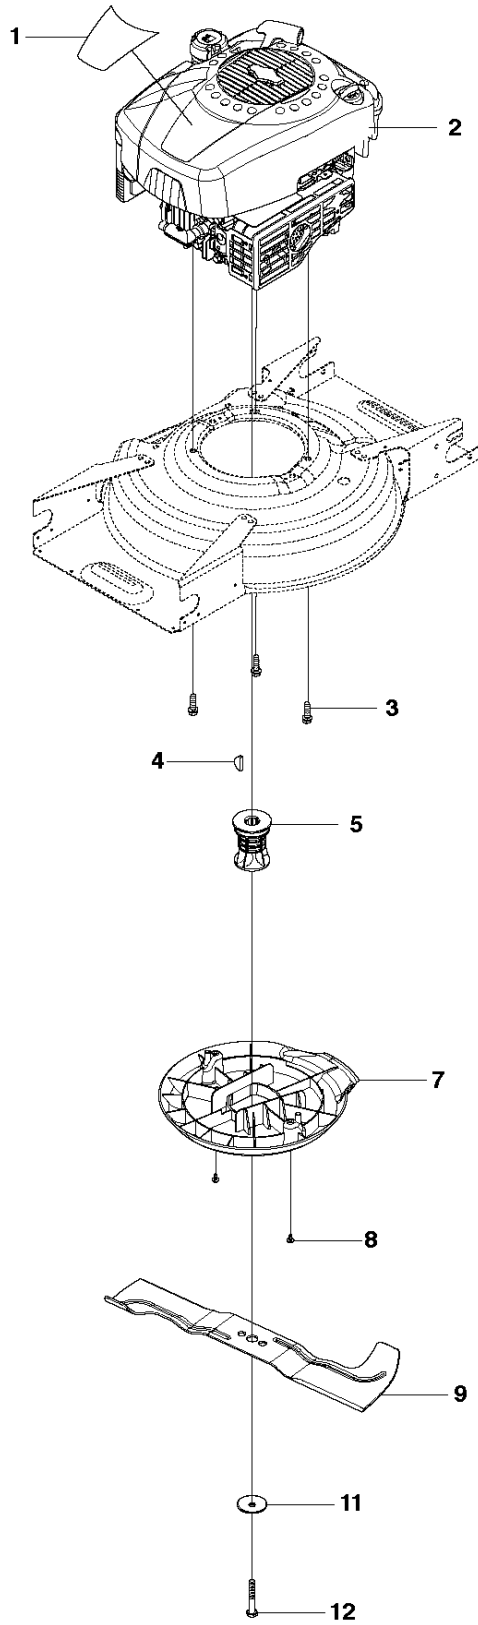

SPARE PARTS LIST

LAWN MOWERS: CONSUMER
WALK-BEHINDS

LC353 V, 967239101, 2015

D LC 353V
Collect parts

Спр. №	Код	Описание	Замечание	КОЛ Наб.
1	502 24 59-01	AXLE		1
2	502 24 47-01	Пружина		1
3	504 59 81-01	COVER LID		1
4	502 43 53-01	SCREW ITXPANT		1
5	575 88 55-01	Шайба		1
6	501 96 77-01	HATCH		1
7	501 98 77-01	GRASSBAG		1
8	505 39 67-01	CHUTE		1
10	502 30 50-01	CAP NUT		2
11	505 19 84-01	Шайба		2
12	505 15 61-01	SCREW		2
13	732 25 16-01	HEXAGON LOCKING NUT		2
14	505 19 84-01	Шайба		2
15	505 55 77-01	SCREW ITXPANTT		2
16	502 43 53-01	SCREW ITXPANT		7
17	501 98 76-01	GRASSBAG		1
18	502 44 71-01	GRASSBAG		1
19	505 39 69-01	CHUTE		1

C LC 353V
Engine

ENGINE

LC353 V, 967239101, 2015

Спр. №	Код	Описание	Замечание	КОЛ Наб.
1	516 04 36-08	Наклейка		1
2	.	TBD	100602-0164-B8, B&S	1
3	531 21 28-51	SCREW		3
4	504 46 05-01	WOODRUF KEY		1
5	504 59 13-02	BLADE SUPPORT		1
7	501 96 81-01	BELT COVER		1
8	505 52 46-01	SCREW ITXPANTT		2
9	510 43 64-10	MOWER BLADE		1
11	531 20 72-37	Шайба		1
12	531 20 66-49	SCREW		1

B LC 353V
Handle

Спр. №	Код	Описание	Замечание	КОЛ Наб.
1	584 86 14-01	CONTROL		1
2	584 61 75-02	BAIL		1
3	584 86 00-01	Рукоятка и тросик		1 1
7	585 40 20-07	Провод		1
8	504 13 83-01	Привод дросселя		2
9	505 53 11-01	Ручка серебряная		2
10	580 77 62-01	ADJUSTMENT DISC		2
11	502 43 52-03	SCREW ITXPANTT		4
12	522 91 94-01	LOCKING NUT		2
13	504 63 81-01	Пружина		2
14	505 52 46-01	SCREW ITXPANTT		2
16	584 82 49-01	Наклейка		1
17	577 70 14-01	Кронштейн		1
18	574 39 14-01	SCREW ITXPANT		2
19	584 21 12-01	Проставка		1
20	577 27 66-02	Провод		1 1
21	531 20 51-69	PIN RETAINING SCREW		1
22	731 23 16-01	HEXAGON NUT		1
23	531 20 49-61	Шайба		2
24	502 30 50-01	CAP NUT		1