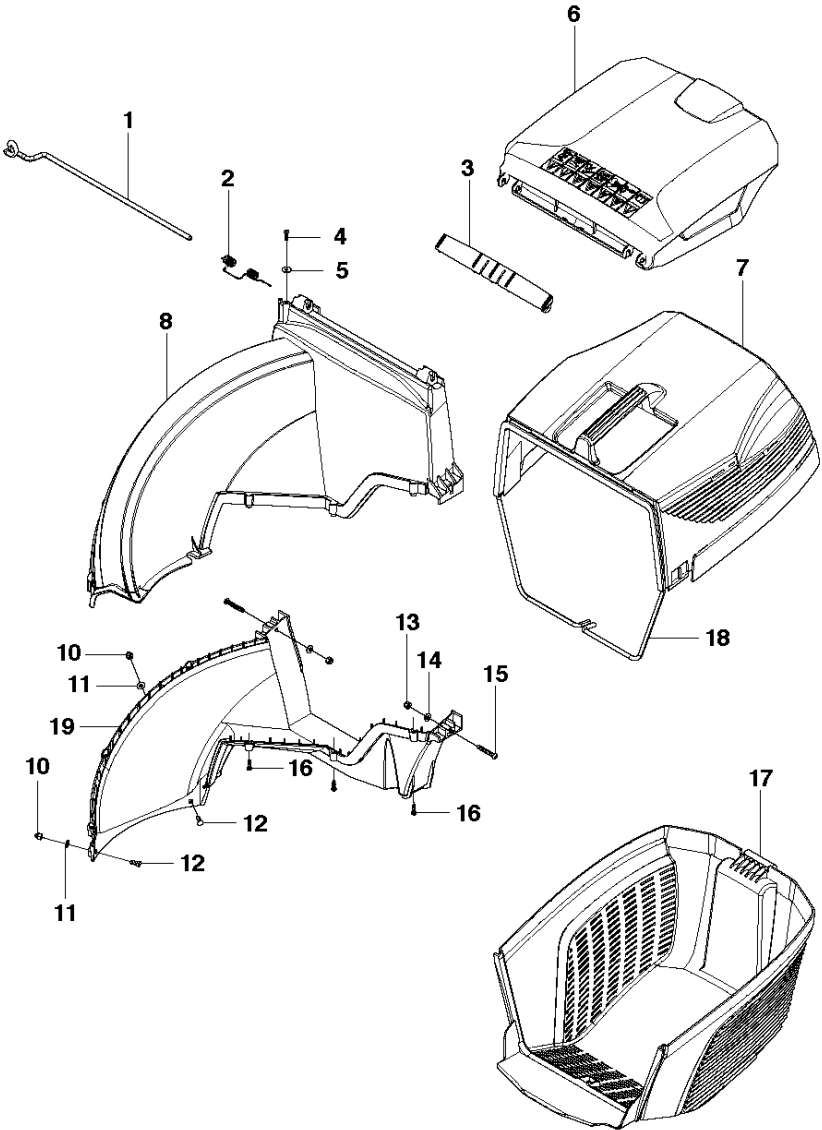

SPARE PARTS LIST

LAWN MOWERS: CONSUMER
WALK-BEHINDS

LC353 V, 967239101, 2015

D LC 353V
Collect parts

Спр. №	Код	Описание	Замечание	КОЛ Наб.
1	502 24 59-01	AXLE		1
2	502 24 47-01	Пружина		1
3	504 59 81-01	COVER LID		1
4	502 43 53-01	SCREW ITXPANT		1
5	575 88 55-01	Шайба		1
6	501 96 77-01	HATCH		1
7	501 98 77-01	GRASSBAG		1
8	505 39 67-01	CHUTE		1
10	502 30 50-01	CAP NUT		2
11	505 19 84-01	Шайба		2
12	505 15 61-01	SCREW		2
13	732 25 16-01	HEXAGON LOCKING NUT		2
14	505 19 84-01	Шайба		2
15	505 55 77-01	SCREW ITXPANTT		2
16	502 43 53-01	SCREW ITXPANT		7
17	501 98 76-01	GRASSBAG		1
18	502 44 71-01	GRASSBAG		1
19	505 39 69-01	CHUTE		1

C LC 353V
Engine

ENGINE

LC353 V, 967239101, 2015

Спр. №	Код	Описание	Замечание	КОЛ Наб.
1	516 04 36-08	Наклейка		1
2	.	TBD	100602-0164-B8, B&S	1
3	531 21 28-51	SCREW		3
4	504 46 05-01	WOODRUF KEY		1
5	504 59 13-02	BLADE SUPPORT		1
7	501 96 81-01	BELT COVER		1
8	505 52 46-01	SCREW ITXPANTT		2
9	510 43 64-10	MOWER BLADE		1
11	531 20 72-37	Шайба		1
12	531 20 66-49	SCREW		1

B LC 353V
Handle

Спр. №	Код	Описание	Замечание	КОЛ Наб.
1	584 86 14-01	CONTROL		1
2	584 61 75-02	BAIL		1
3	584 86 00-01	Рукоятка и тросик		1 1
7	585 40 20-07	Провод		1
8	504 13 83-01	Привод дросселя		2
9	505 53 11-01	Ручка серебряная		2
10	580 77 62-01	ADJUSTMENT DISC		2
11	502 43 52-03	SCREW ITXPANTT		4
12	522 91 94-01	LOCKING NUT		2
13	504 63 81-01	Пружина		2
14	505 52 46-01	SCREW ITXPANTT		2
16	584 82 49-01	Наклейка		1
17	577 70 14-01	Кронштейн		1
18	574 39 14-01	SCREW ITXPANT		2
19	584 21 12-01	Проставка		1
20	577 27 66-02	Провод		1 1
21	531 20 51-69	PIN RETAINING SCREW		1
22	731 23 16-01	HEXAGON NUT		1
23	531 20 49-61	Шайба		2
24	502 30 50-01	CAP NUT		1