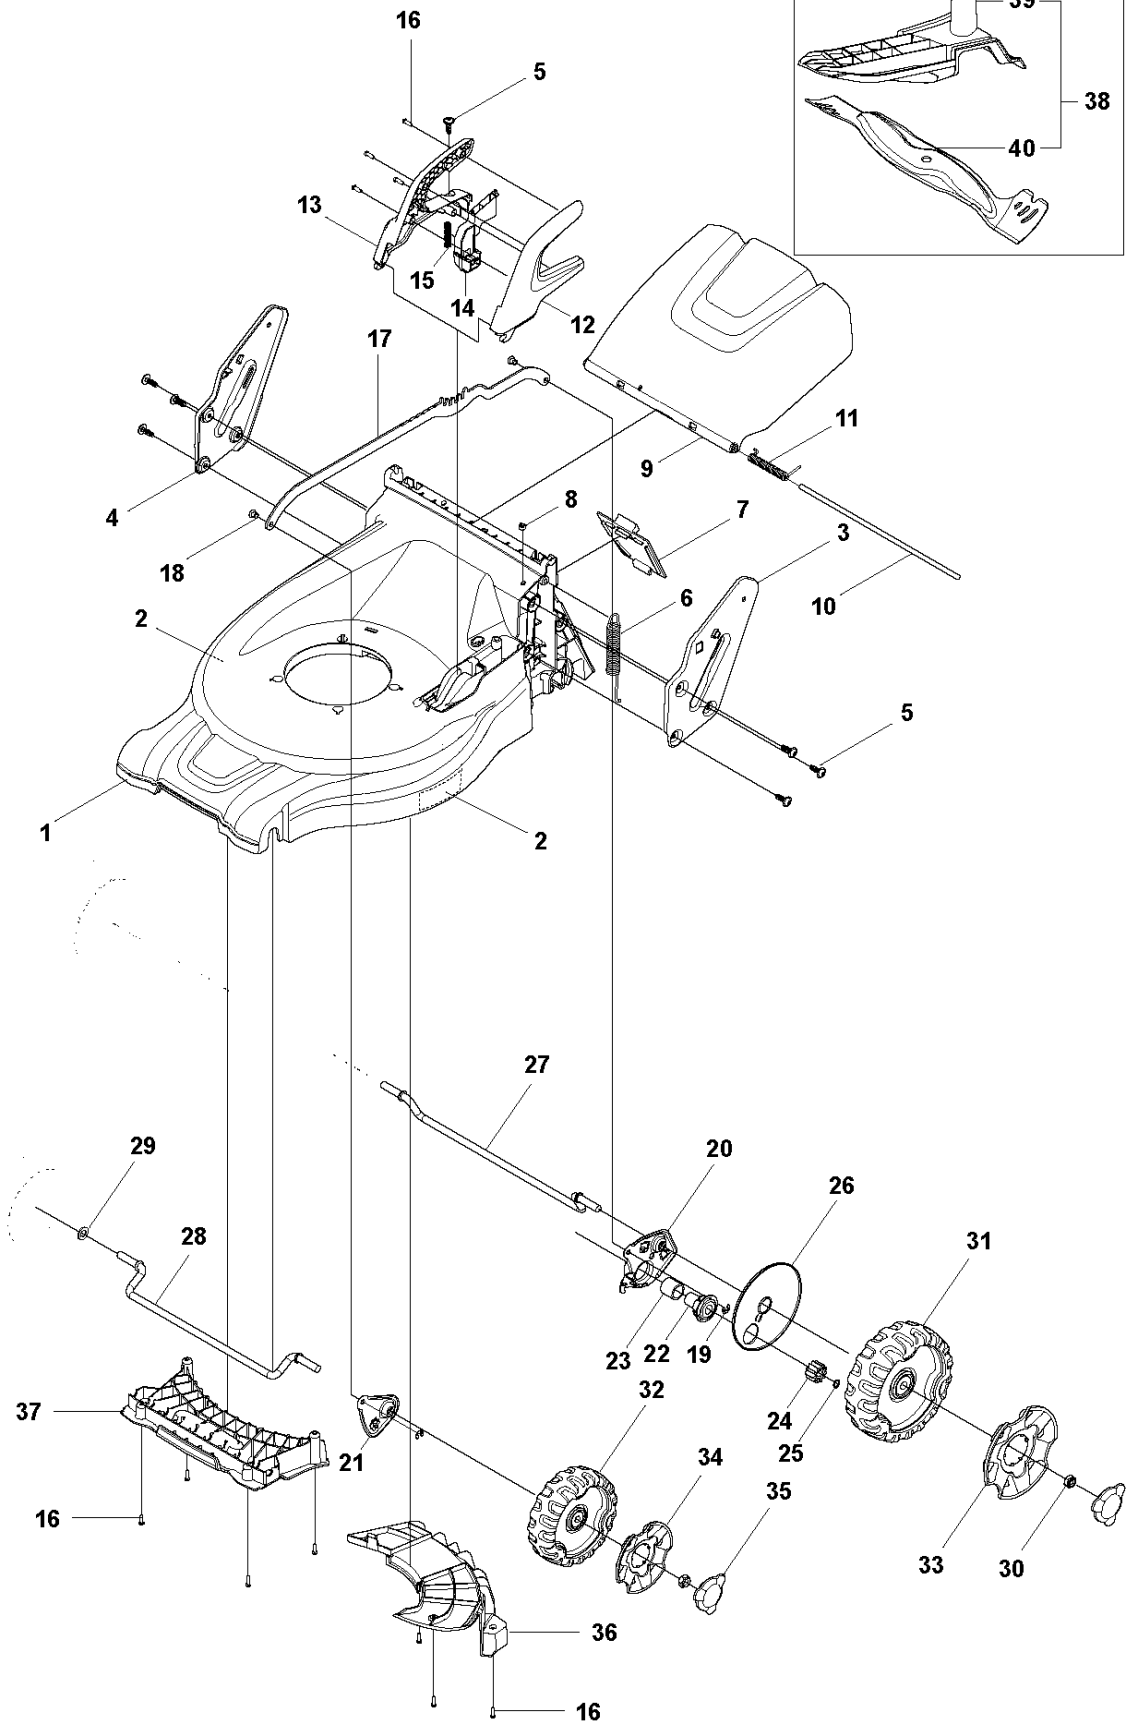

A LC247S LC247SP
Deck

Спр. №	Код	Описание	Замечание	КОЛ Наб.
1	587 15 10-01	Крышка в сборе		1
2	584 80 53-01	Наклейка		2
3	587 21 21-02	HANDLE SUPPORT		1
4	587 21 23-02	HANDLE SUPPORT		1
5	578 17 58-02	SCREW ITXPANT		7
6	587 67 44-01	Пружина		1
7	587 09 54-01	КРЫШКА		1
8	579 31 74-01	STRAP		1
9	587 10 14-01	HATCH		1
10	586 98 46-01	AXLE		1
11	587 10 15-01	Пружина		1
12	587 20 37-01	COVER HALF		1
13	587 20 38-01	COVER HALF		1
14	587 69 74-01	KNOB		1
15	587 67 45-01	Пружина		1
16	502 43 53-01	SCREW ITXPANT		11
17	587 16 08-01	ROD		1
18	587 68 70-01	Тяга		2
19	735 31 12-20	E-CLIP		2
20	587 07 25-01	LINK ARM		2
21	587 07 24-01	LINK ARM		1
22	501 86 10-01	BUSHING		2
23	579 68 28-01	TUBE		2
24	544 34 23-01	PINION		2
25	735 31 14-01	Шайба		2
26	587 20 40-01	Защита от пыли		2
27	587 07 26-01	WHEEL AXLE		1
28	587 07 26-02	WHEEL AXLE		1
29	577 09 28-01	Шайба		1
30	587 99 09-01	Гайка		4
31	584 14 22-03	WHEEL		2
32	587 63 15-01	WHEEL		2
33	584 15 93-01	CAP		2
34	587 63 27-01	CAP		2
35	587 99 09-01	Гайка		4
36	587 19 99-01	BELT COVER		1
37	588 20 27-01	SKID PLATE		1
38	589 21 48-01	MULCH KIT		1
39	587 70 27-01	MULCH PLUG		1 38
40	588 27 57-01	MOWER BLADE		1 38