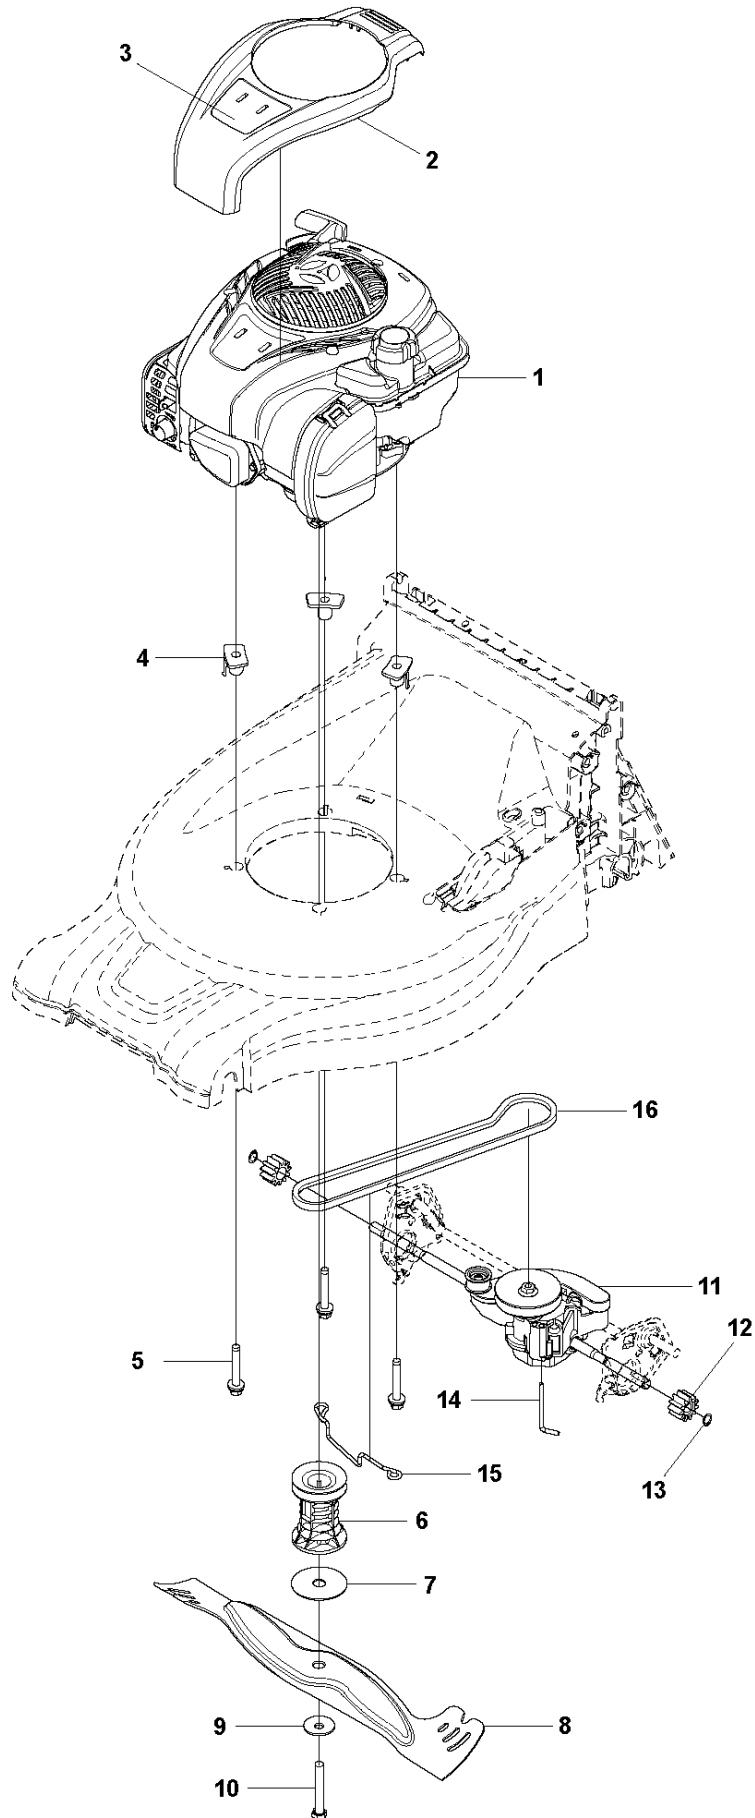

SPARE PARTS LIST

LAWN MOWERS: CONSUMER
WALK-BEHINDS

LC247 SP, 967345401, 2016-01

D LC247 LC247S LC247SP
COLLECT PARTS

BAGGER

LC247 SP, 967345401, 2016-01

Спр. №	Код	Описание	Замечание	КОЛ Наб.
1	587 29 23-01	GRASSBAG		1
2	587 18 20-01	Рама		1
3	588 18 85-02	Передняя ручка 371K		1
4	588 18 84-02	Передняя ручка 371K		1
5	502 43 53-01	SCREW ITXPANT		1

C LC247SP
Engine

ENGINE

LC247 SP, 967345401, 2016-01

Спр. №	Код	Описание	Замечание	КОЛ Наб.
1	588 63 90-01	Продукция		1
2	588 87 87-01	SHROUD		1
3	588 88 85-02	Наклейка		1
4	578 29 51-01	Втулка		3
5	578 29 48-01	SCREW EHHFT		3
6	588 64 57-01	BLADE SUPPORT		1
7	503 25 94-01	Шайба		1
8	588 27 55-10	MOWER BLADE		1
9	503 33 25-01	Пружина		1
10	504 45 64-03	SCREW EHNI		1
11	587 18 21-01	GEARBOX		1
12	544 34 23-01	PINION		2
13	735 31 14-01	Шайба		2
14	587 93 86-01	BELT GUIDE		1
15	587 93 85-01	BELT GUIDE		1
16	587 18 19-01	Ремень приводной 272К 14"		1

B LC247S LC247SP
HANDLE

Спр. №	Код	Описание	Замечание	КОЛ Наб.
1	586 98 38-02	Передняя ручка 371K		1
2	501 11 01-01	TUBE		1
3	587 10 17-02	BAIL		1
4	587 10 18-02	BAIL		1
5	587 10 25-02	GRIP		1
6	503 32 09-01	BUSHING		4
7	531 20 80-43	Кронштейн		1
8	535 47 52-45	SCREW EHHFM		1
9	732 25 16-01	HEXAGON LOCKING NUT		1
10	587 10 27-01	REPL BY 5022615-01		1
11	725 23 68-61	SCREW EHHFT		1
12	579 13 46-01	Проставка		2
13	587 26 27-01	Провод		1
14	587 26 28-01	Провод		1
15	587 78 04-01	Шайба		2
16	588 15 73-01	BOLT 0 16X32		2
17	588 15 74-01	Шайба		2
18	731 43 18-01	HEXAGON THIN NUT		2
19	587 23 72-01	KNOB		2
20	506 57 01-04	SCREW EHHFM		2
21	732 21 18-01	LOCK NUT		2
22	734 18 20-51	Шайба		2