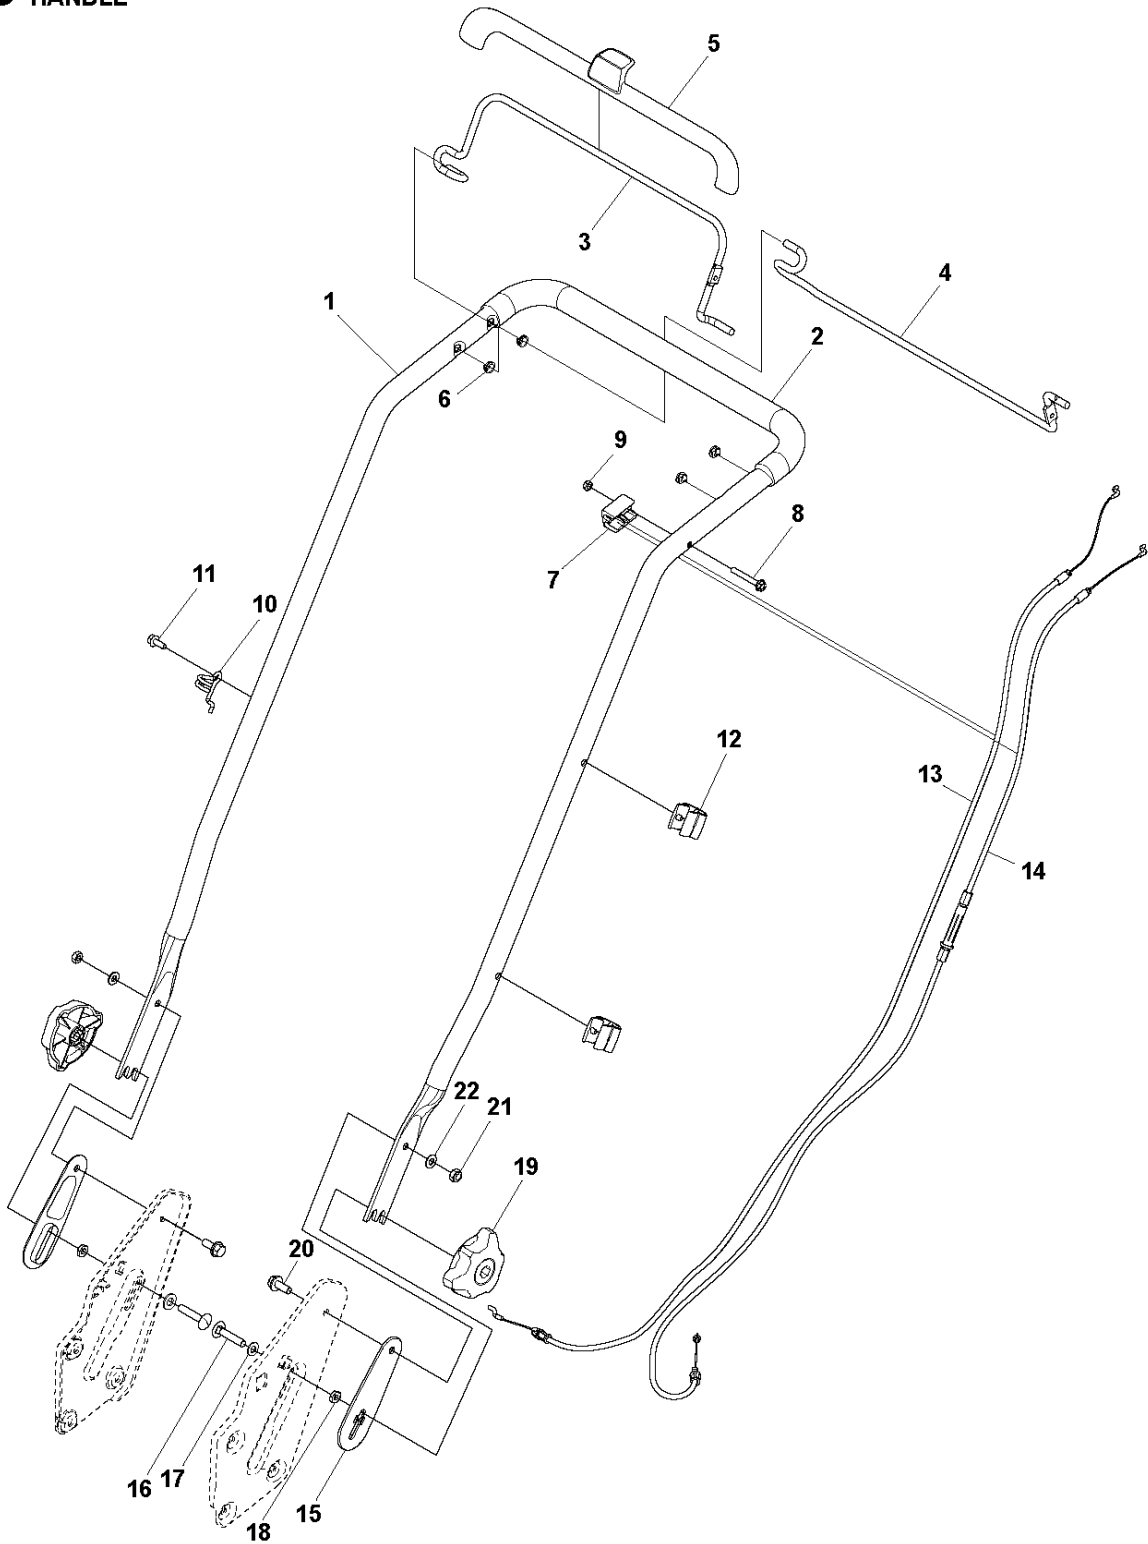

SPARE PARTS LIST

LAWN MOWERS: CONSUMER
WALK-BEHINDS

LC247 SP, 967345401, 2016-01

D LC247 LC247S LC247SP
COLLECT PARTS

BAGGER

LC247 SP, 967345401, 2016-01

Спр. №	Код	Описание	Замечание	КОЛ Наб.
1	587 29 23-01	GRASSBAG		1
2	587 18 20-01	Рама		1
3	588 18 85-02	Передняя ручка 371K		1
4	588 18 84-02	Передняя ручка 371K		1
5	502 43 53-01	SCREW ITXPANT		1

C LC247SP
Engine

ENGINE

LC247 SP, 967345401, 2016-01

Спр. №	Код	Описание	Замечание	КОЛ Наб.
1	588 63 90-01	Продукция		1
2	588 87 87-01	SHROUD		1
3	588 88 85-02	Наклейка		1
4	578 29 51-01	Втулка		3
5	578 29 48-01	SCREW EHHFT		3
6	588 64 57-01	BLADE SUPPORT		1
7	503 25 94-01	Шайба		1
8	588 27 55-10	MOWER BLADE		1
9	503 33 25-01	Пружина		1
10	504 45 64-03	SCREW EHNI		1
11	587 18 21-01	GEARBOX		1
12	544 34 23-01	PINION		2
13	735 31 14-01	Шайба		2
14	587 93 86-01	BELT GUIDE		1
15	587 93 85-01	BELT GUIDE		1
16	587 18 19-01	Ремень приводной 272К 14"		1

B LC247S LC247SP
HANDLE

Спр. №	Код	Описание	Замечание	КОЛ Наб.
1	586 98 38-02	Передняя ручка 371K		1
2	501 11 01-01	TUBE		1
3	587 10 17-02	BAIL		1
4	587 10 18-02	BAIL		1
5	587 10 25-02	GRIP		1
6	503 32 09-01	BUSHING		4
7	531 20 80-43	Кронштейн		1
8	535 47 52-45	SCREW EHHFM		1
9	732 25 16-01	HEXAGON LOCKING NUT		1
10	587 10 27-01	REPL BY 5022615-01		1
11	725 23 68-61	SCREW EHHFT		1
12	579 13 46-01	Проставка		2
13	587 26 27-01	Провод		1
14	587 26 28-01	Провод		1
15	587 78 04-01	Шайба		2
16	588 15 73-01	BOLT 0 16X32		2
17	588 15 74-01	Шайба		2
18	731 43 18-01	HEXAGON THIN NUT		2
19	587 23 72-01	KNOB		2
20	506 57 01-04	SCREW EHHFM		2
21	732 21 18-01	LOCK NUT		2
22	734 18 20-51	Шайба		2