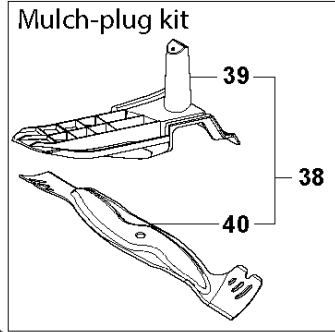

A LC247S LC247SP
Deck

Спр. №	Код	Описание	Замечание	КОЛ Наб.
1	587 15 10-01	Крышка в сборе		1
2	584 80 53-01	Наклейка		2
3	587 21 21-02	HANDLE SUPPORT		1
4	587 21 23-02	HANDLE SUPPORT		1
5	578 17 58-02	SCREW ITXPANT		7
6	587 67 44-01	Пружина		1
7	587 09 54-01	КРЫШКА		1
8	579 31 74-01	STRAP		1
9	587 10 14-01	HATCH		1
10	586 98 46-01	AXLE		1
11	587 10 15-01	Пружина		1
12	587 20 37-01	COVER HALF		1
13	587 20 38-01	COVER HALF		1
14	587 69 74-01	KNOB		1
15	587 67 45-01	Пружина		1
16	502 43 53-01	SCREW ITXPANT		11
17	587 16 08-01	ROD		1
18	587 68 70-01	Тяга		2
19	735 31 12-20	E-CLIP		2
20	587 07 25-01	LINK ARM		2
21	587 07 24-01	LINK ARM		1
22	501 86 10-01	BUSHING		2
23	579 68 28-01	TUBE		2
24	544 34 23-01	PINION		2
25	735 31 14-01	Шайба		2
26	587 20 40-01	Защита от пыли		2
27	587 07 26-01	WHEEL AXLE		1
28	587 07 26-02	WHEEL AXLE		1
29	577 09 28-01	Шайба		1
30	587 99 09-01	Гайка		4
31	584 14 22-03	WHEEL		2
32	587 63 15-01	WHEEL		2
33	584 15 93-01	CAP		2
34	587 63 27-01	CAP		2
35	587 99 09-01	Гайка		4
36	587 19 99-01	BELT COVER		1
37	588 20 27-01	SKID PLATE		1
38	589 21 48-01	MULCH KIT		1
39	587 70 27-01	MULCH PLUG		1 38
40	588 27 57-01	MOWER BLADE		1 38