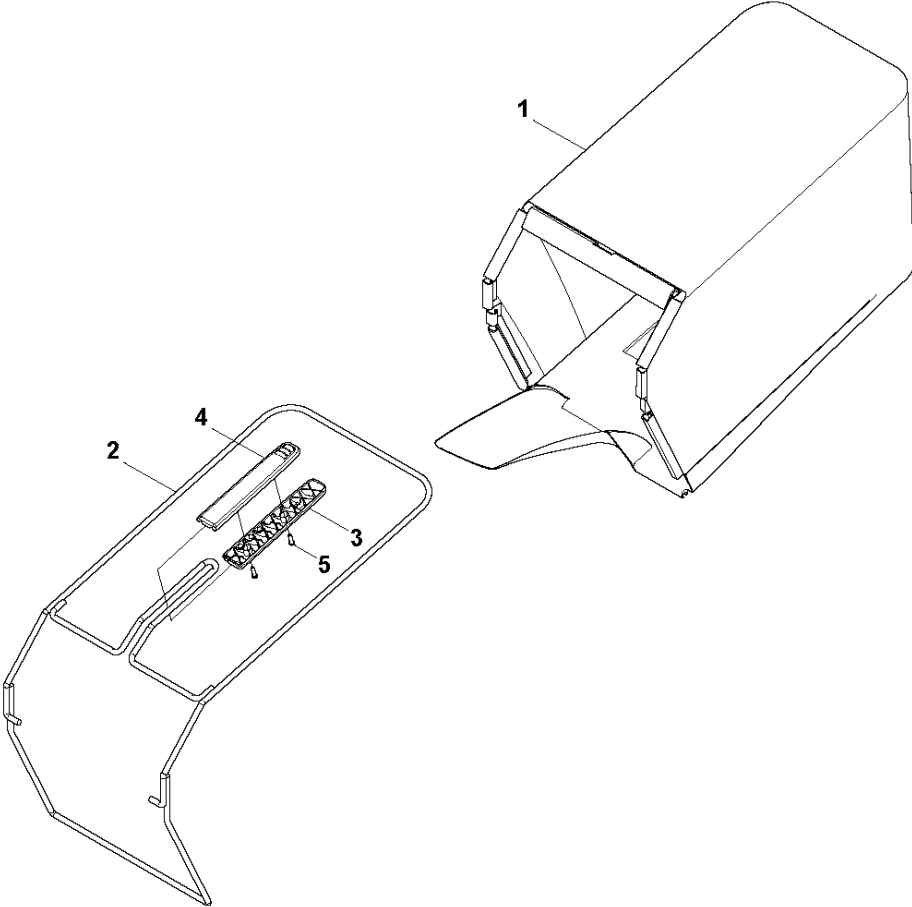

SPARE PARTS LIST

LAWN MOWERS: CONSUMER
WALK-BEHINDS

LC247 SP, 967345401, 2016-01

D LC247 LC247S LC247SP
COLLECT PARTS

BAGGER

LC247 SP, 967345401, 2016-01

Спр. №	Код	Описание	Замечание	КОЛ Наб.
1	587 29 23-01	GRASSBAG		1
2	587 18 20-01	Рама		1
3	588 18 85-02	Передняя ручка 371K		1
4	588 18 84-02	Передняя ручка 371K		1
5	502 43 53-01	SCREW ITXPANT		1

C LC247SP
Engine

ENGINE

LC247 SP, 967345401, 2016-01

Спр. №	Код	Описание	Замечание	КОЛ Наб.
1	588 63 90-01	Продукция		1
2	588 87 87-01	SHROUD		1
3	588 88 85-02	Наклейка		1
4	578 29 51-01	Втулка		3
5	578 29 48-01	SCREW EHHFT		3
6	588 64 57-01	BLADE SUPPORT		1
7	503 25 94-01	Шайба		1
8	588 27 55-10	MOWER BLADE		1
9	503 33 25-01	Пружина		1
10	504 45 64-03	SCREW EHNI		1
11	587 18 21-01	GEARBOX		1
12	544 34 23-01	PINION		2
13	735 31 14-01	Шайба		2
14	587 93 86-01	BELT GUIDE		1
15	587 93 85-01	BELT GUIDE		1
16	587 18 19-01	Ремень приводной 272К 14"		1

B LC247S LC247SP
HANDLE

Спр. №	Код	Описание	Замечание	КОЛ Наб.
1	586 98 38-02	Передняя ручка 371K		1
2	501 11 01-01	TUBE		1
3	587 10 17-02	BAIL		1
4	587 10 18-02	BAIL		1
5	587 10 25-02	GRIP		1
6	503 32 09-01	BUSHING		4
7	531 20 80-43	Кронштейн		1
8	535 47 52-45	SCREW EHHFM		1
9	732 25 16-01	HEXAGON LOCKING NUT		1
10	587 10 27-01	REPL BY 5022615-01		1
11	725 23 68-61	SCREW EHHFT		1
12	579 13 46-01	Проставка		2
13	587 26 27-01	Провод		1
14	587 26 28-01	Провод		1
15	587 78 04-01	Шайба		2
16	588 15 73-01	BOLT 0 16X32		2
17	588 15 74-01	Шайба		2
18	731 43 18-01	HEXAGON THIN NUT		2
19	587 23 72-01	KNOB		2
20	506 57 01-04	SCREW EHHFM		2
21	732 21 18-01	LOCK NUT		2
22	734 18 20-51	Шайба		2