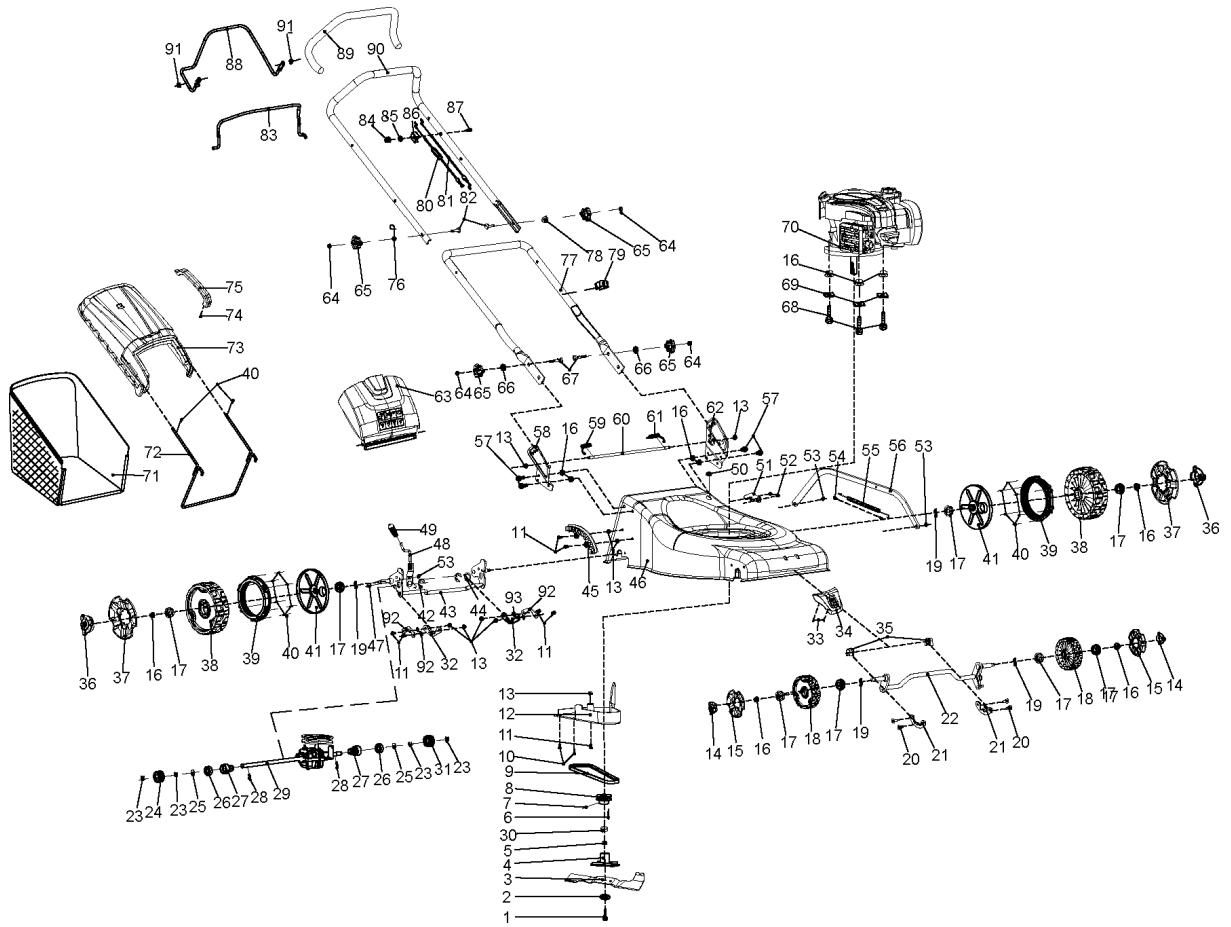

SPARE PARTS LIST

LAWN MOWERS: CONSUMER
WALK-BEHINDS

LC140 S, 967320101, 2014-01

Спр. №	Код	Описание	Замечание	КОЛ Наб.
1	587 91 38-01	LOCKING BOLT		1
2	587 91 07-01	Шайба		1
3	587 38 63-10	MOWER BLADE		1
4	587 91 12-01	BLADE SUPPORT		1
5	587 91 54-01	BUSH		1
6	587 91 53-01	Плоский контакт		1
7	587 91 28-01	SCREW		1
8	587 91 20-01	Шкив		1
9	587 90 96-01	Ремень приводной 272К 14"		1
10	587 91 22-01	SCREW		2
11	587 91 26-01	SCREW		7
12	587 90 98-01	КРЫШКА		1
13	587 91 34-01	LOCK NUT		9
14	587 58 50-01	WHEEL COVER		2
15	587 58 52-01	WHEEL COVER		2
16	587 91 35-01	LOCKING BOLT		11
17	587 91 29-01	Игольчатый подшипник		8
18	587 58 54-01	Колесо		2
19	587 91 46-01	Шайба		4
20	587 91 25-01	SCREW		4
21	587 91 10-01	FIXING PLATE		2
22	587 91 15-01	AXLE		1
23	587 91 47-01	Шайба		4
24	587 91 57-01	Редуктор 322 325		1
25	587 91 45-01	Шайба		2
26	587 91 30-01	Игольчатый подшипник		2
27	587 91 55-01	Корпус подшипника		2
28	587 91 52-01	Гаечка 250PS		2
29	587 90 87-01	GEARBOX ASSY		1
30	587 91 02-01	BUSHING		1
31	587 91 56-01	Редуктор 322 325		1
32	587 91 09-01	FIXING PLATE		2
33	587 91 24-01	SCREW		2
34	587 58 49-01	FRONT COVER		1
35	587 90 97-01	LOCKING RING		2
36	587 58 51-01	WHEEL COVER		2
37	587 58 53-01	WHEEL COVER		2
38	587 58 55-01	Колесо		2
39	587 91 01-01	Набор шестернь		2
40	587 91 21-01	SCREW		14
41	587 58 62-01	КРЫШКА		2
42	587 91 48-01	Шайба		2
43	587 91 16-01	AXLE		1
44	587 91 08-01	Шайба		1
45	587 90 99-01	SEGMENT		1
46	587 90 88-01	Пластина		1
47	587 91 27-01	Шайба		1
48	587 91 19-01	Рукоятка и тросик		1
49	587 58 57-01	KNOB		1
50	587 91 00-01	КРЫШКА		1
51	587 91 13-01	PLATE		1
52	587 91 41-01	BOLT 0 16X32		2
53	587 91 31-01	LOCKING BOLT		3
54	587 91 58-01	TUBING		2
55	587 91 49-01	Пружина		1
56	587 91 17-01	Шатун 225H		1
57	587 91 39-01	BOLT 0 16X32		4
58	587 90 89-01	Кронштейн		1
59	587 91 51-01	Пружина		1
60	587 91 14-01	ROD		1
61	587 91 50-01	Кронштейн		1
62	587 90 90-01	Кронштейн		1
63	587 58 59-01	FLAP		1
64	587 91 33-01	HEXAGON NUT		4