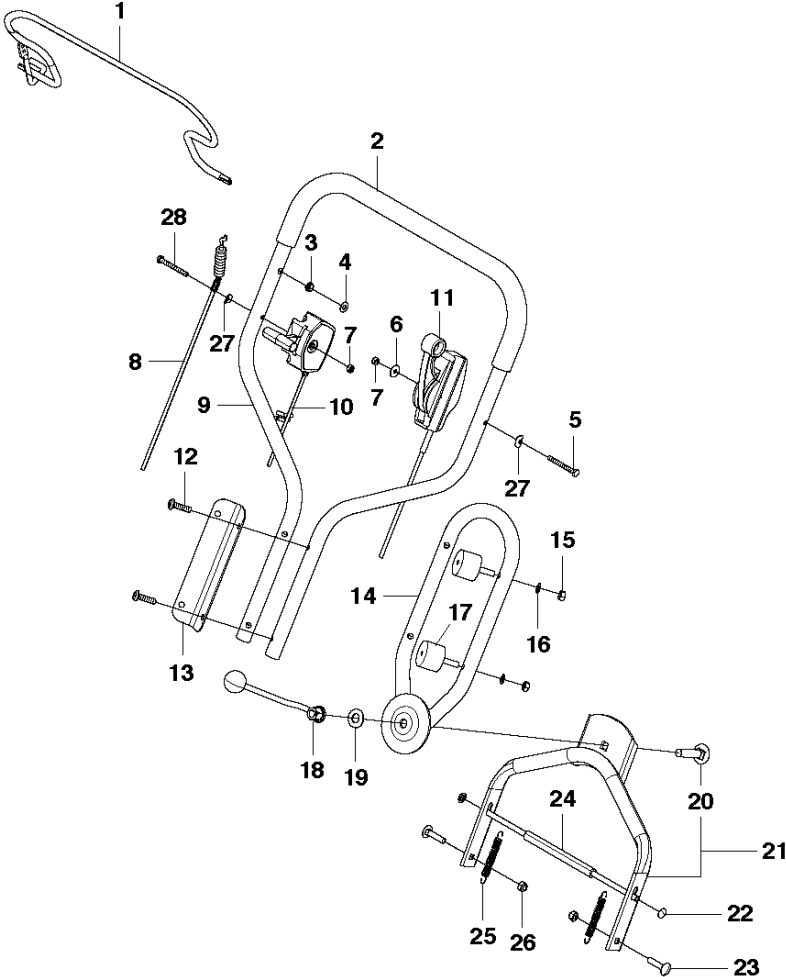

SPARE PARTS LIST

LAWN MOWERS: CONSUMER
WALK-BEHINDS

LB553 Se, 967257001, 2014

C LB553S e
ENGINE

ENGINE

LB553 Se, 967257001, 2014

Спр. №	Код	Описание	Замечание	КОЛ	Наб.
1	732 21 18-01	LOCK NUT		3	
2	734 11 64-01	Шайба		6	
3	.	TBD	GCV 160 A0 A3-HV-SD	1	
5	725 24 63-51	SCREW EHHM		3	
6	295 67 30-02	Ремень приводной 272К 14"	Kit: 580 86 28-01 (Belt with shell)	1	
7	505 39 03-01	SCREW IHSETM		2	
8	577 61 11-01	Шкив		1	
9	295 68 82-01	BLADE SUPPORT		1	15
10	295 67 32-10	MOWER BLADE	Kit: 531 00 92-54 (Blade with box)	1	
11	295 67 44-01	Пружина		1	15
12	295 68 85-01	Шайба		1	15
13	295 67 46-02	BOLT 0 16X32		1	
14	585 83 52-05	Наклейка		1	
15	531 00 92-73	ADAPTER		1	

B LB553S e
HANDLE

Спр. №	Код	Описание	Замечание	КОЛ Наб.
28	725 23 82-51	SCREW EHHM		1
1	503 31 11-02	BAIL ARM ASSY		1
2	576 64 19-01	HANDLE GRIP		1
3	503 32 09-01	BUSHING		1
4	734 18 20-51	Шайба		1
5	725 23 81-51	SCREW EHHM		2
6	504 45 99-01	Шайба		1
7	732 25 16-01	HEXAGON LOCKING NUT		2
8	585 40 21-01	Провод		1
9	502 90 64-03	Рукоятка и тросик		1
10	579 20 35-01	THROTTLE CONTROL		1
11	579 20 34-01	DRIVE CONTROL		1
12	504 46 15-01	SCREW CRPANM		4
13	503 31 17-02	Пластина		1
14	502 90 35-02	Рукоятка и тросик		1
15	731 23 18-01	HEXAGON NUT		4
16	735 21 64-01	WASHER		4
17	503 31 25-02	ANTI-VIBRATION MOUNT		4
18	503 29 83-02	LEVER ASSY		1
19	504 45 73-01	Шайба		1
20	727 65 43-51	SCREW RSQM		1 21
21	578 78 99-01	Рукоятка и тросик		1
22	295 68 05-01	Шайба		2
23	727 64 57-51	SCREW RSQM		2
24	579 41 39-01	ADJUSTMENT ROD		1
25	579 29 71-01	Пружина		2
26	732 21 18-01	LOCK NUT		2
27	531 20 49-61	Шайба		2
28	725 23 82-51	SCREW EHHM		1