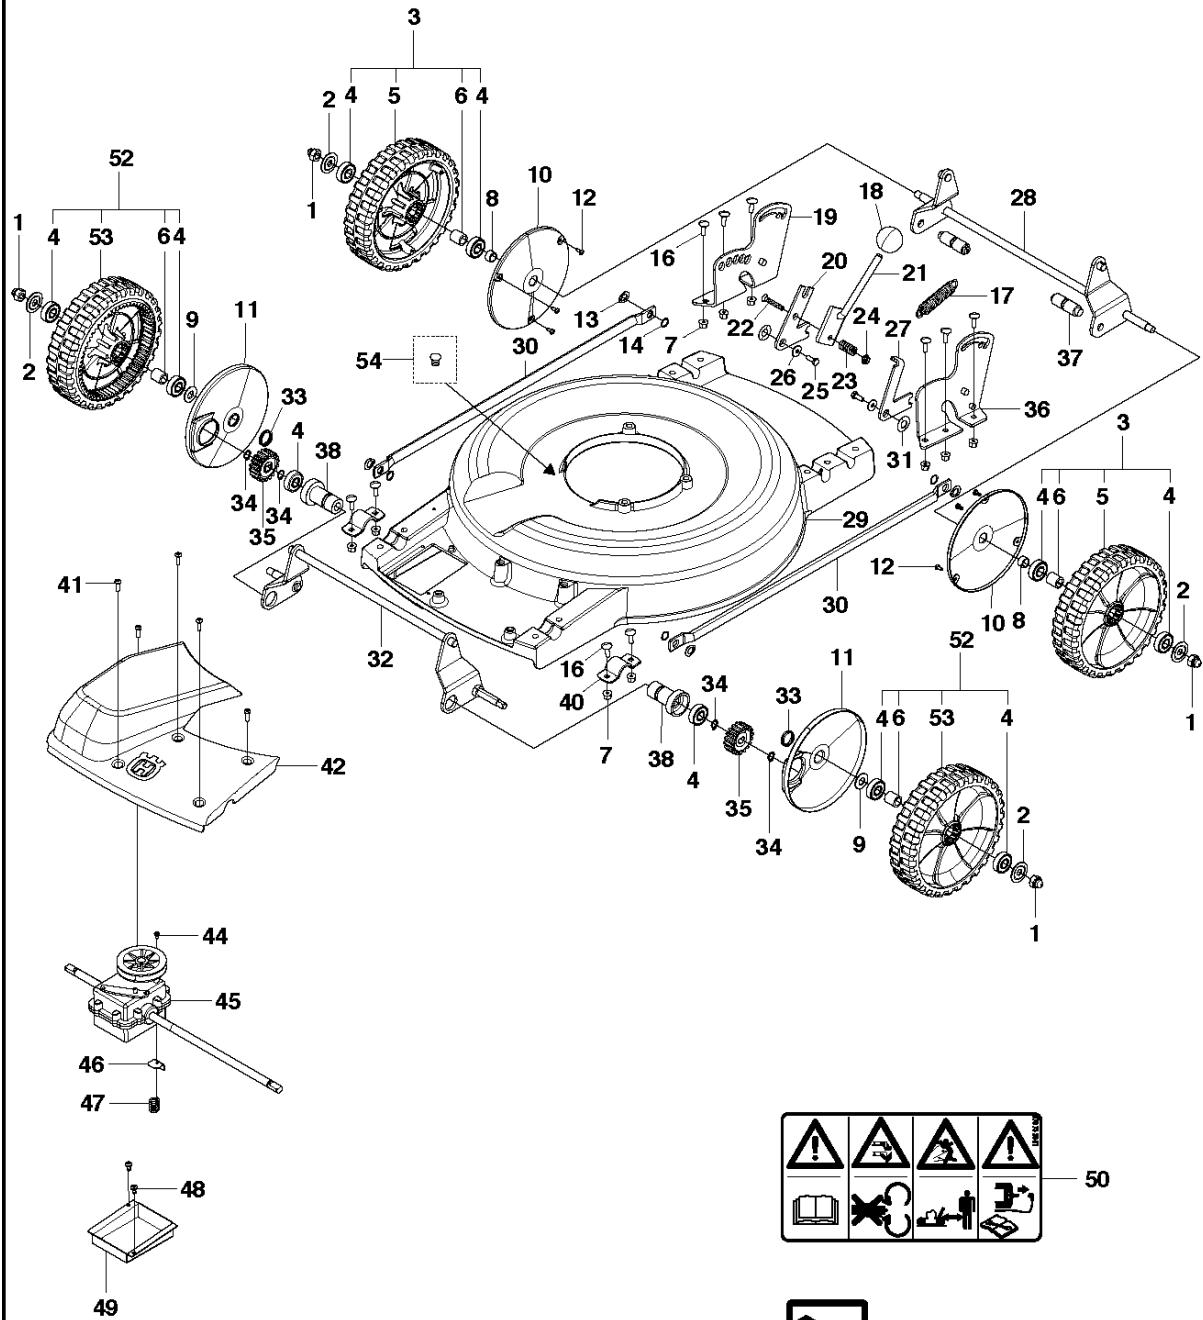

A LB553S e
DECK

Спр. №	Код	Описание	Замечание	КОЛ	Наб.
1	295 67 71-05	Гайка		4	
2	295 66 67-02	Шайба		4	
3	295 66 71-04	Колесо		2	
4	295 67 42-01	Съемник подшипника	6201 2RS/C3	10	3, 52
5	295 68 87-04	WHEEL		2	3
6	295 66 72-01	Втулка		4	3, 52
7	295 68 04-03	LOCKING NUT		10	
8	295 66 62-02	Втулка		2	
9	295 67 52-01	SPACER WASHER		2	
10	295 66 73-01	GUARD, R.H.		2	
11	579 58 06-01	GUARD, R.H.		2	
12	729 57 74-01	SCREW CRPANT		6	
13	295 67 74-01	Резиновое кольцо		4	
14	740 42 10-00	Сальник		4	
16	727 63 72-51	SCREW		10	
17	295 67 43-01	Пружина		1	
18	295 67 81-01	BALL		1	
19	578 79 02-01	HANDLE SUPPORT ASSY		1	
20	579 58 17-01	LINK ARM		1	
21	295 66 16-02	LEVER ASSY		1	
22	725 63 78-51	SCREW IHCSFM		1	
23	734 11 56-01	Шайба		1	
24	731 71 16-51	HEXAGON NUT FLANGE		1	
25	725 23 68-01	SCREW		2	
26	523 06 61-01	Шайба		2	
27	295 66 77-01	Привод дросселя		1	
28	295 66 09-01	AXLE		1	
29	295 65 90-01	Крышка в сборе		1	
30	295 66 03-01	ROD		2	
31	578 33 87-01	DISC SPRING		2	
32	579 58 11-01	AXLE		1	
33	295 67 87-02	Пружина		2	
34	735 31 14-01	Шайба		4	
35	295 66 69-01	PINION		2	
36	578 79 01-01	HANDLE SUPPORT ASSY		1	
37	295 65 96-01	Тяга		2	
38	579 58 10-01	Тяга		2	
40	295 66 17-01	HOLDER		2	
41	578 97 60-02	SCREW ITXPANTT		5	
42	577 51 12-01	КРЫШКА		1	
44	729 53 40-01	SCREW CCRPANT		1	
45	579 58 08-01	GEARBOX		1	
46	295 67 89-01	Кронштейн		1	
47	295 67 48-01	Пружина		1	
48	502 43 52-01	SCREW ITXPANTT		2	
49	295 66 74-01	Патрубок глушителя 2094		1	
50	579 73 39-01	Наклейка		1	
51	520 29 05-02	Наклейка		1	
52	295 66 70-04	WHEEL		2	
53	295 68 86-04	WHEEL		2	52
54	586 58 85-01	Заглушка	For chassis with hole	1