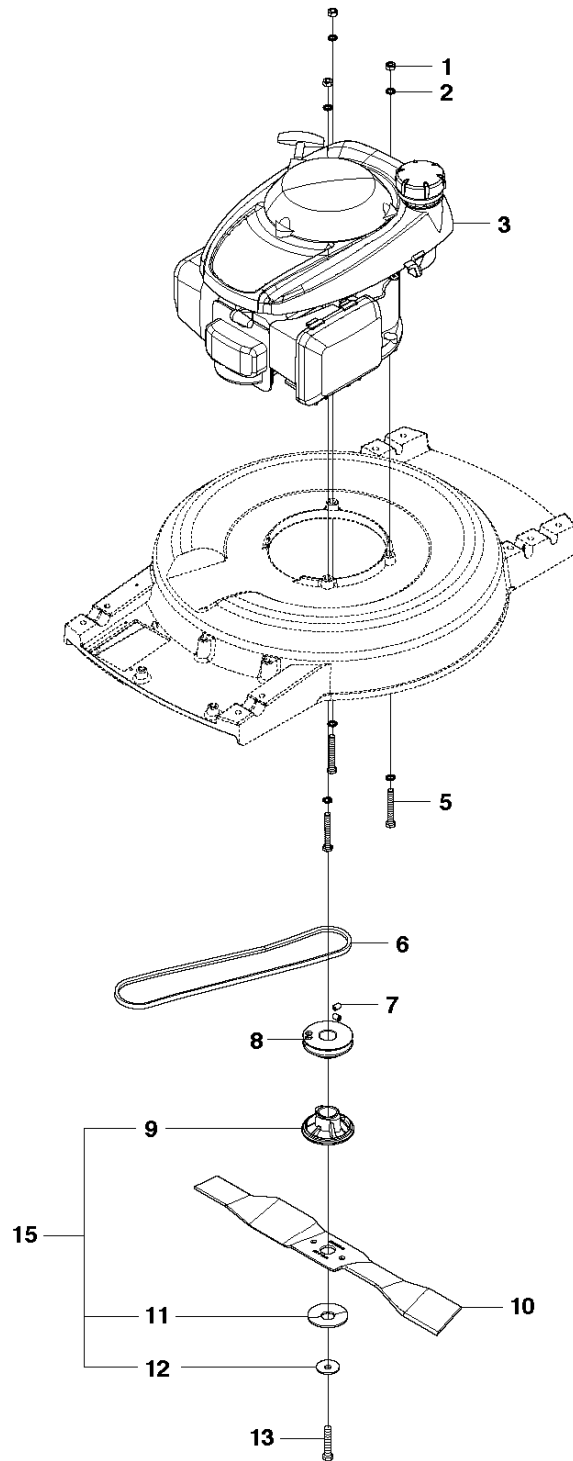

SPARE PARTS LIST

LAWN MOWERS: CONSUMER
WALK-BEHINDS

LB553 Se, 967257001, 2014

C LB553S e
ENGINE

ENGINE

LB553 Se, 967257001, 2014

Спр. №	Код	Описание	Замечание	КОЛ	Наб.
1	732 21 18-01	LOCK NUT		3	
2	734 11 64-01	Шайба		6	
3	.	TBD	GCV 160 A0 A3-HV-SD	1	
5	725 24 63-51	SCREW EHHM		3	
6	295 67 30-02	Ремень приводной 272К 14"	Kit: 580 86 28-01 (Belt with shell)	1	
7	505 39 03-01	SCREW IHSETM		2	
8	577 61 11-01	Шкив		1	
9	295 68 82-01	BLADE SUPPORT		1	15
10	295 67 32-10	MOWER BLADE	Kit: 531 00 92-54 (Blade with box)	1	
11	295 67 44-01	Пружина		1	15
12	295 68 85-01	Шайба		1	15
13	295 67 46-02	BOLT 0 16X32		1	
14	585 83 52-05	Наклейка		1	
15	531 00 92-73	ADAPTER		1	

B LB553S e
HANDLE

Спр. №	Код	Описание	Замечание	КОЛ Наб.
28	725 23 82-51	SCREW EHHM		1
1	503 31 11-02	BAIL ARM ASSY		1
2	576 64 19-01	HANDLE GRIP		1
3	503 32 09-01	BUSHING		1
4	734 18 20-51	Шайба		1
5	725 23 81-51	SCREW EHHM		2
6	504 45 99-01	Шайба		1
7	732 25 16-01	HEXAGON LOCKING NUT		2
8	585 40 21-01	Провод		1
9	502 90 64-03	Рукоятка и тросик		1
10	579 20 35-01	THROTTLE CONTROL		1
11	579 20 34-01	DRIVE CONTROL		1
12	504 46 15-01	SCREW CRPANM		4
13	503 31 17-02	Пластина		1
14	502 90 35-02	Рукоятка и тросик		1
15	731 23 18-01	HEXAGON NUT		4
16	735 21 64-01	WASHER		4
17	503 31 25-02	ANTI-VIBRATION MOUNT		4
18	503 29 83-02	LEVER ASSY		1
19	504 45 73-01	Шайба		1
20	727 65 43-51	SCREW RSQM		1 21
21	578 78 99-01	Рукоятка и тросик		1
22	295 68 05-01	Шайба		2
23	727 64 57-51	SCREW RSQM		2
24	579 41 39-01	ADJUSTMENT ROD		1
25	579 29 71-01	Пружина		2
26	732 21 18-01	LOCK NUT		2
27	531 20 49-61	Шайба		2
28	725 23 82-51	SCREW EHHM		1