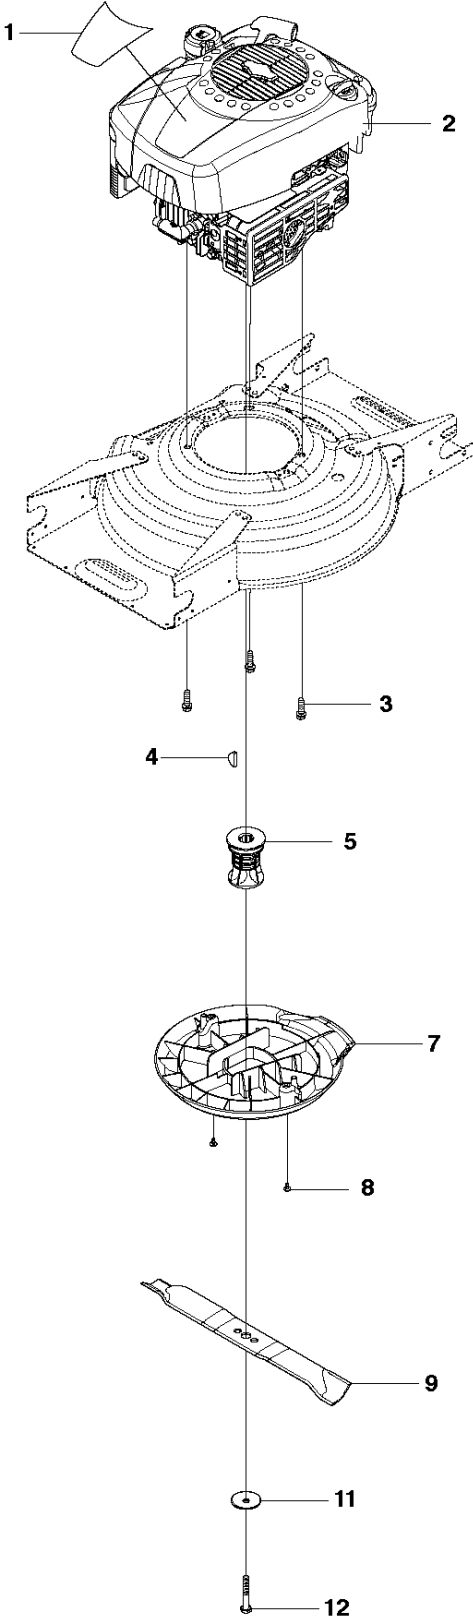

SPARE PARTS LIST

LAWN MOWERS: CONSUMER
WALK-BEHINDS

LB348 V, 967238701, 2014

C LB 348V
Engine

ENGINE

LB348 V, 967238701, 2014

Спр. №	Код	Описание	Замечание	КОЛ Наб.
1	521 88 88-05	Наклейка		1
2	.	TBD	124T02-0204-B1, B&S	1
3	531 21 28-51	SCREW		3
4	504 46 05-01	WOODRUF KEY		1
5	504 59 13-02	BLADE SUPPORT		1
7	501 96 81-01	BELT COVER		1
8	505 52 46-01	SCREW ITXPANTT		2
9	502 88 13-02	MOWER BLADE		1
11	531 20 72-37	Шайба		1
12	531 20 66-49	SCREW		1

B LB 348V
Handle

Спр. №	Код	Описание	Замечание	КОЛ Наб.
1	584 86 03-01	HANDLE SYSTEM		1
2	584 61 75-02	BAIL		1
3	584 86 00-01	Рукоятка и тросик		1 1
4	502 30 50-01	CAP NUT		1
6	505 55 77-02	SCREW ITXPANTT		1
7	522 93 74-03	Провод		1
8	504 13 83-01	Привод дросселя		2
9	505 53 11-01	Ручка серебряная		2
10	580 77 62-01	ADJUSTMENT DISC		2
11	502 43 52-03	SCREW ITXPANTT		4
12	522 91 94-01	LOCKING NUT		2
13	504 63 81-01	Пружина		2
14	505 52 46-01	SCREW ITXPANTT		2
15	531 20 49-61	Шайба		1
16	584 82 49-01	Наклейка		1
17	577 70 14-01	Кронштейн		1
18	574 39 14-01	SCREW ITXPANT		2
19	584 21 12-01	Проставка		1
20	577 27 66-02	Провод		1 1
21	531 20 51-69	PIN RETAINING SCREW		1
22	731 23 16-01	HEXAGON NUT		1
23	531 20 49-61	Шайба		2
24	502 30 50-01	CAP NUT		1