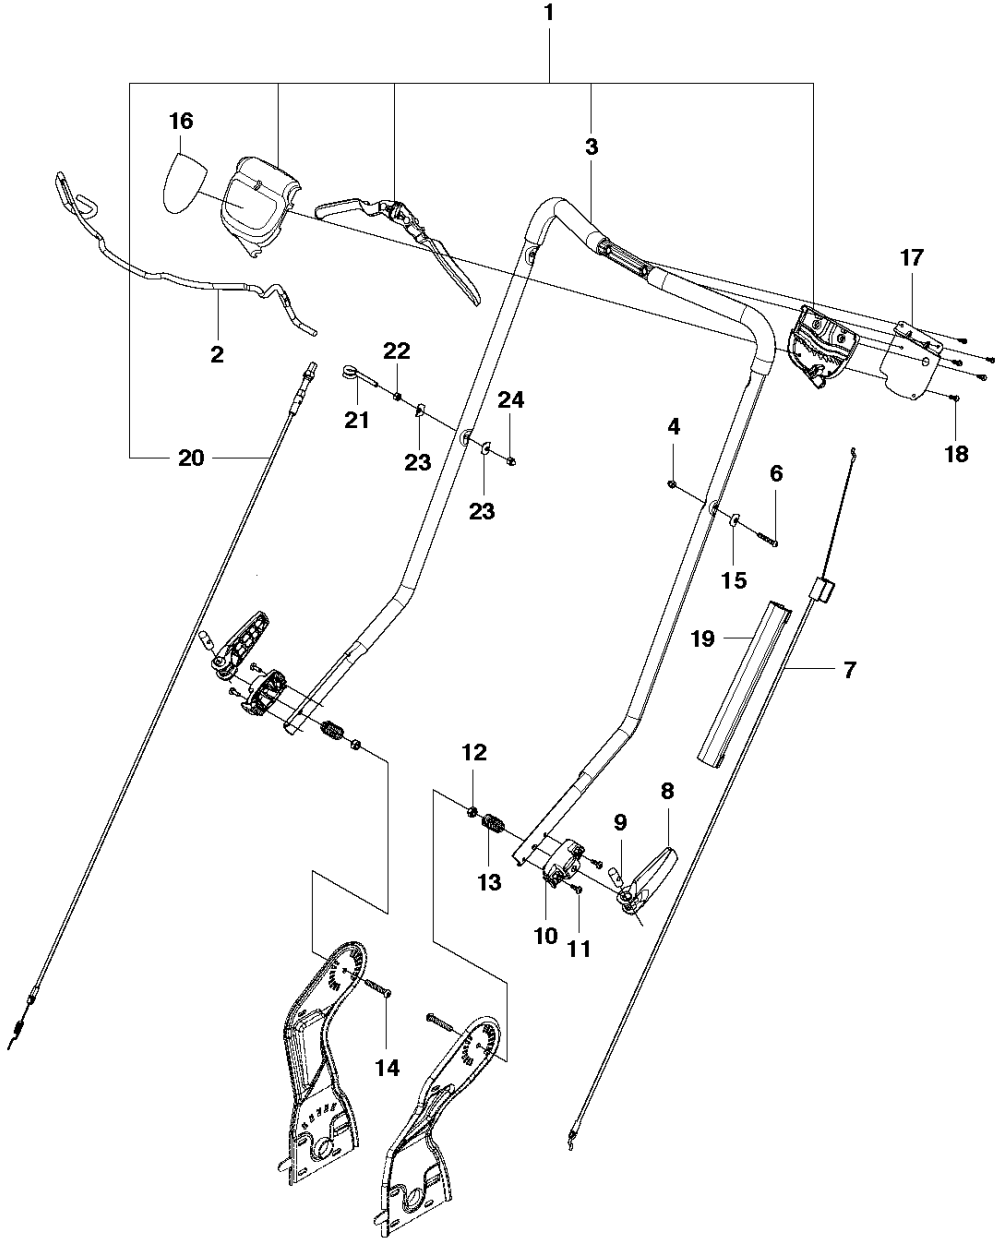

SPARE PARTS LIST

LAWN MOWERS: CONSUMER
WALK-BEHINDS

LB348 V, 967238701, 2014

C LB 348V
Engine

ENGINE

LB348 V, 967238701, 2014

Спр. №	Код	Описание	Замечание	КОЛ Наб.
1	521 88 88-05	Наклейка		1
2	.	TBD	124T02-0204-B1, B&S	1
3	531 21 28-51	SCREW		3
4	504 46 05-01	WOODRUF KEY		1
5	504 59 13-02	BLADE SUPPORT		1
7	501 96 81-01	BELT COVER		1
8	505 52 46-01	SCREW ITXPANTT		2
9	502 88 13-02	MOWER BLADE		1
11	531 20 72-37	Шайба		1
12	531 20 66-49	SCREW		1

B LB 348V
Handle

Спр. №	Код	Описание	Замечание	КОЛ Наб.
1	584 86 03-01	HANDLE SYSTEM		1
2	584 61 75-02	BAIL		1
3	584 86 00-01	Рукоятка и тросик		1 1
4	502 30 50-01	CAP NUT		1
6	505 55 77-02	SCREW ITXPANTT		1
7	522 93 74-03	Провод		1
8	504 13 83-01	Привод дросселя		2
9	505 53 11-01	Ручка серебряная		2
10	580 77 62-01	ADJUSTMENT DISC		2
11	502 43 52-03	SCREW ITXPANTT		4
12	522 91 94-01	LOCKING NUT		2
13	504 63 81-01	Пружина		2
14	505 52 46-01	SCREW ITXPANTT		2
15	531 20 49-61	Шайба		1
16	584 82 49-01	Наклейка		1
17	577 70 14-01	Кронштейн		1
18	574 39 14-01	SCREW ITXPANT		2
19	584 21 12-01	Проставка		1
20	577 27 66-02	Провод		1 1
21	531 20 51-69	PIN RETAINING SCREW		1
22	731 23 16-01	HEXAGON NUT		1
23	531 20 49-61	Шайба		2
24	502 30 50-01	CAP NUT		1