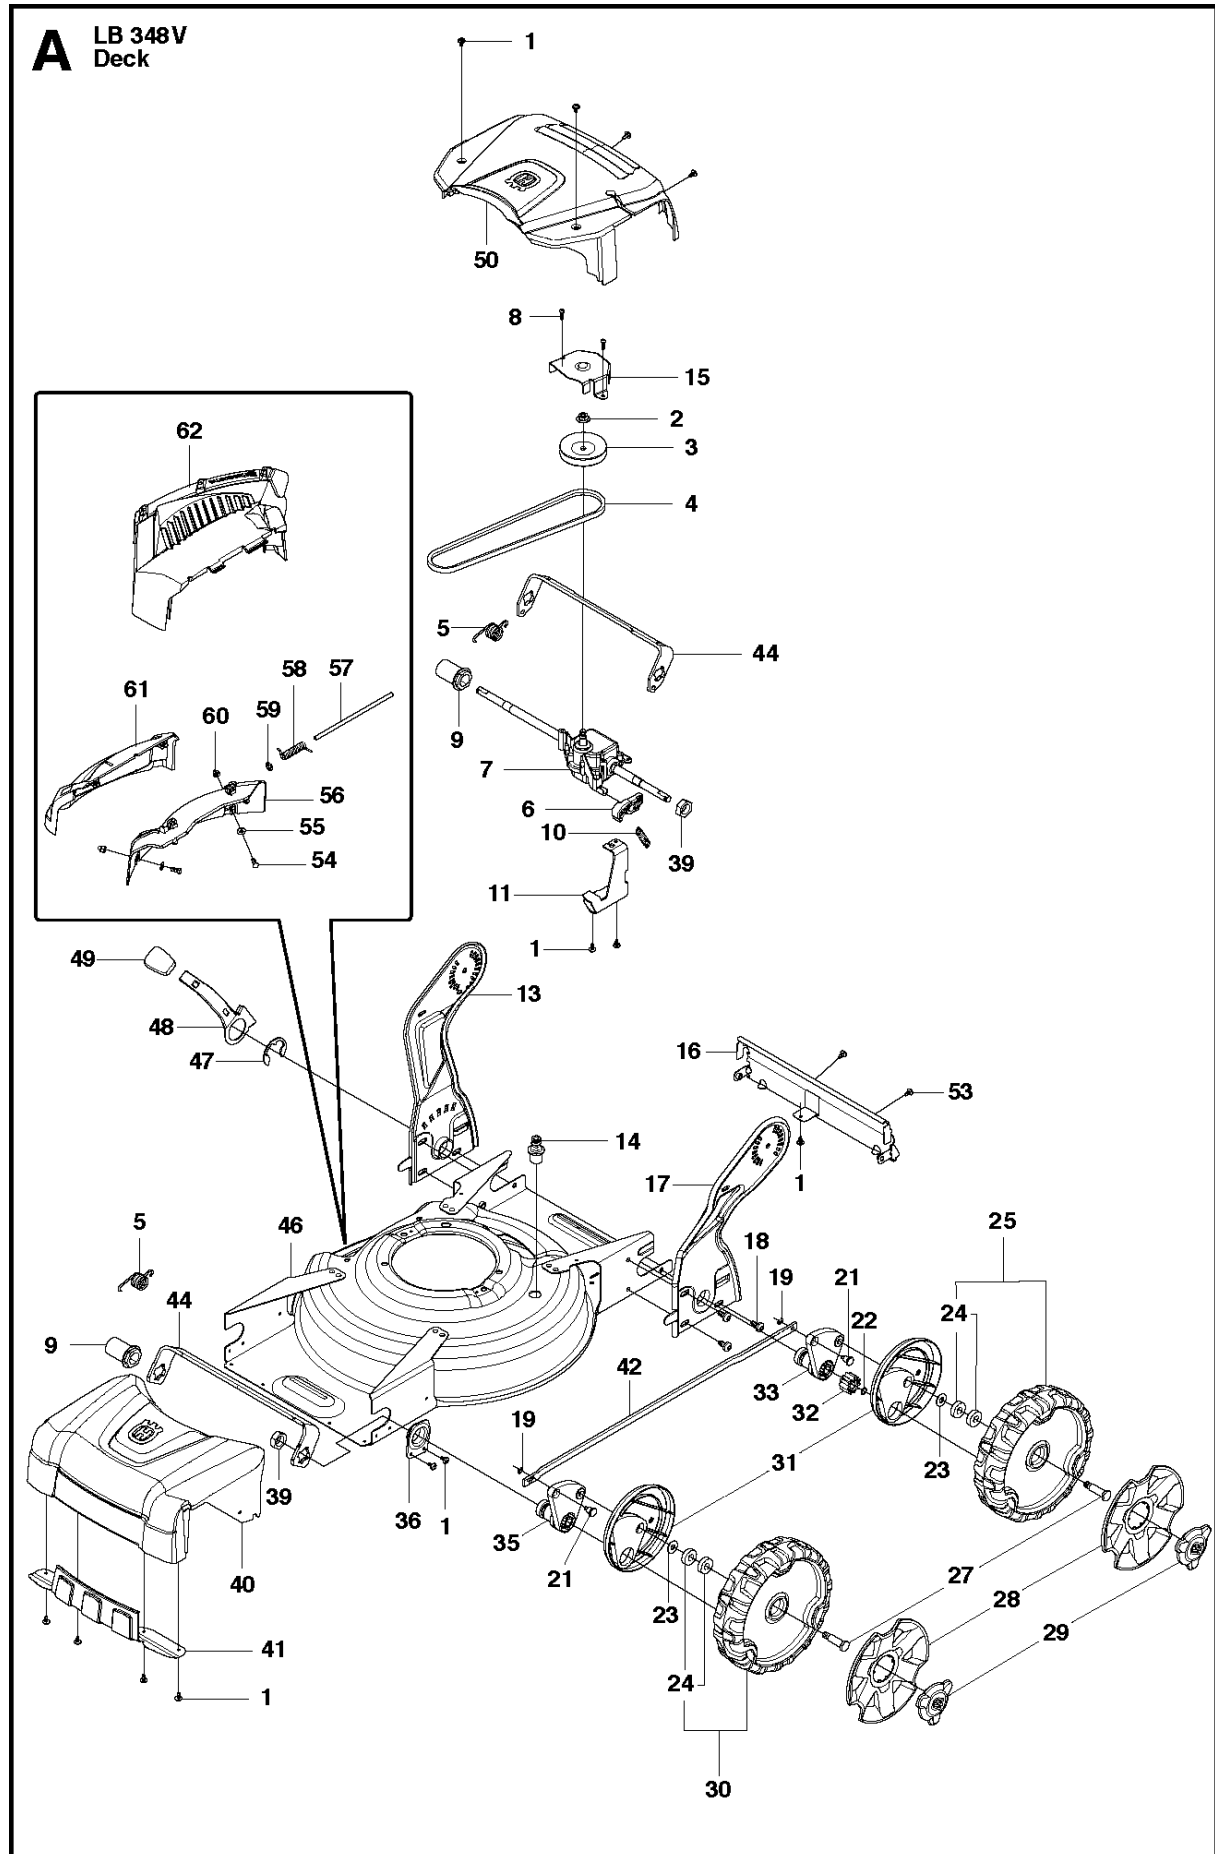

SPARE PARTS LIST

LAWN MOWERS: CONSUMER
WALK-BEHINDS

LB348 V, 967238701, 2014

C LB 348V
Engine

ENGINE

LB348 V, 967238701, 2014

Спр. №	Код	Описание	Замечание	КОЛ Наб.
1	521 88 88-05	Наклейка		1
2	.	TBD	124T02-0204-B1, B&S	1
3	531 21 28-51	SCREW		3
4	504 46 05-01	WOODRUF KEY		1
5	504 59 13-02	BLADE SUPPORT		1
7	501 96 81-01	BELT COVER		1
8	505 52 46-01	SCREW ITXPANTT		2
9	502 88 13-02	MOWER BLADE		1
11	531 20 72-37	Шайба		1
12	531 20 66-49	SCREW		1

B LB 348V
Handle

Спр. №	Код	Описание	Замечание	КОЛ Наб.
1	584 86 03-01	HANDLE SYSTEM		1
2	584 61 75-02	BAIL		1
3	584 86 00-01	Рукоятка и тросик		1 1
4	502 30 50-01	CAP NUT		1
6	505 55 77-02	SCREW ITXPANTT		1
7	522 93 74-03	Провод		1
8	504 13 83-01	Привод дросселя		2
9	505 53 11-01	Ручка серебряная		2
10	580 77 62-01	ADJUSTMENT DISC		2
11	502 43 52-03	SCREW ITXPANTT		4
12	522 91 94-01	LOCKING NUT		2
13	504 63 81-01	Пружина		2
14	505 52 46-01	SCREW ITXPANTT		2
15	531 20 49-61	Шайба		1
16	584 82 49-01	Наклейка		1
17	577 70 14-01	Кронштейн		1
18	574 39 14-01	SCREW ITXPANT		2
19	584 21 12-01	Проставка		1
20	577 27 66-02	Провод		1 1
21	531 20 51-69	PIN RETAINING SCREW		1
22	731 23 16-01	HEXAGON NUT		1
23	531 20 49-61	Шайба		2
24	502 30 50-01	CAP NUT		1