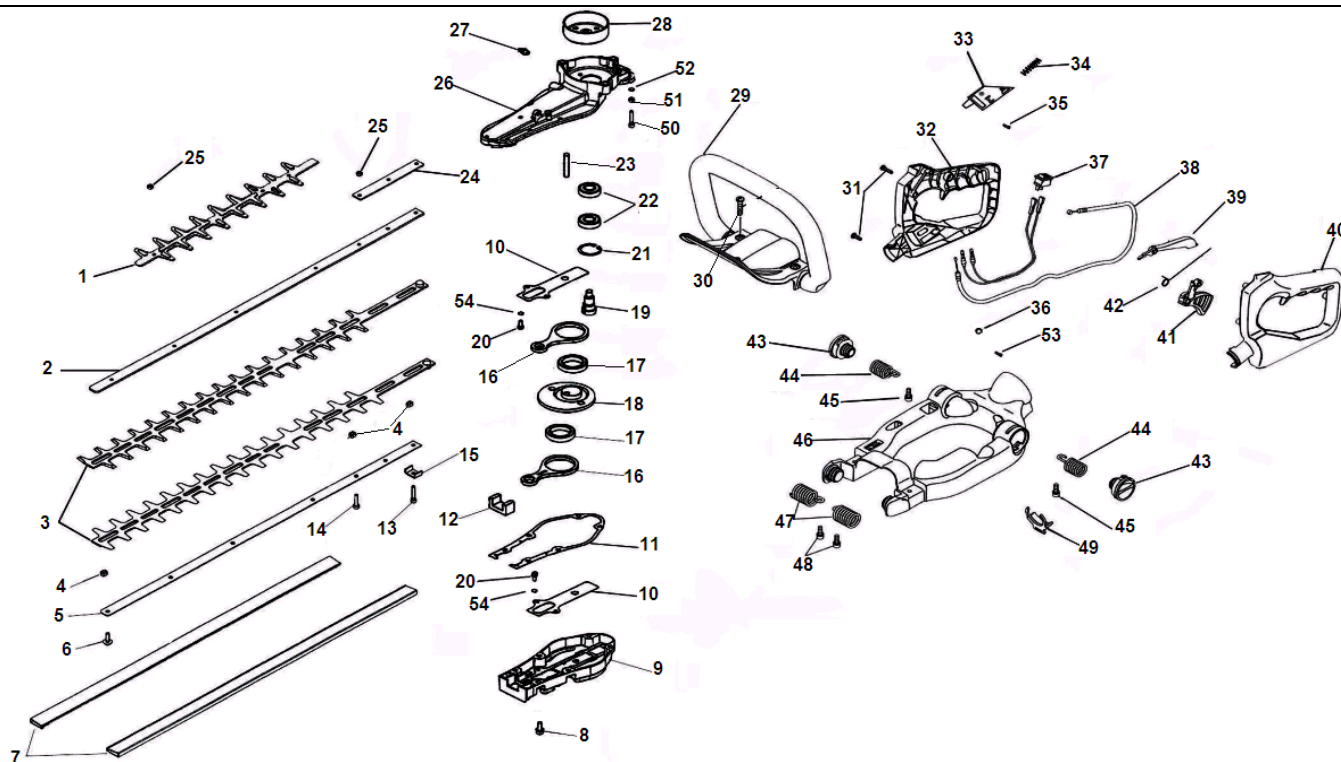

№	Артикул	Наименование	К-во	№	Артикул	Наименование	К-во
1	02020070064	Защита ножей	1	29	70030030348	Рукоятка передняя	1
2	02020070072	Направляющая ножей верх	1	30	03020020033	Винт	2
3	02020070073	Ножи комплект	1	31	03010040010	Винт	5
4	02020160144	Шайба	8	32	70030070251	Рукоятка управления правая половина	1
5	02020070065	Направляющая ножей низ	1	33	70030160147	Рычаг фиксатора рукоятки	1
6	03010070020	Болт	5	34	02020110054	Пружина фиксатора	1
7	02020070101	Кожух защитный	1	35	03010040055	Винт	1
8	03010110073	Болт	6	36	03040010013	Шайба	1
9	70070080064	Корпус редуктора низ	1	37	02050050217	Выключатель зажигания	1
10	02020160021	Плата редуктора	1	38	02050040102	Трос газа	1
11	02070010105	Прокладка редуктора	1	39	70030070290	Предохранитель курка газа	1
12	02090030003	Проставка редуктора	1	40	70030070258	Рукоятка управления левая половина	1
13	03010010010	Винт	2	41	70030070470	Курок газа	1
14	03010010021	Винт	1	42	02020110055	Пружина курка газа	1
15	02020160215	Шайба фасонная	1	43	70030180496	Заглушка виброизолятора	1
16	02020090008	Шатун ножа	2	44	02020110056	Виброизолятор задний	2
17	03090010022	Подшипник шатуна	2	45	03020020052	Винт крепления виброизолятора	2
18	02020090043	Эксцентрик	1	46	70030180184	Рама	1
19	02020090004	Шестерня привода	1	47	02020110053	Виброизолятор передний	1
20	03010010026	Винт	4	48	03020020025	Винт крепления виброизолятора	2
21	03120020003	Кольцо	1	49	70030160108	Фиксатор задней рукоятки	1
22	03090010020	Подшипник	2	50	03010010014	Винт	3
23	02020090045	Штифт эксцентрика	1	51	03050010012	Шайба	3
24	02020160465	Накладка корпуса редуктора	1	52	03040020015	Шайба	3
25	03030060009	Гайка	6	53	03010040013	Винт	3
26	70070010028	Корпус редуктора верх	1	54	03050010016	Шайба	4
27	03010110043	Пресс-масленка	1	55	02020150013	Шайба	6
28	02020050027	Барaban сцепления	1	56			