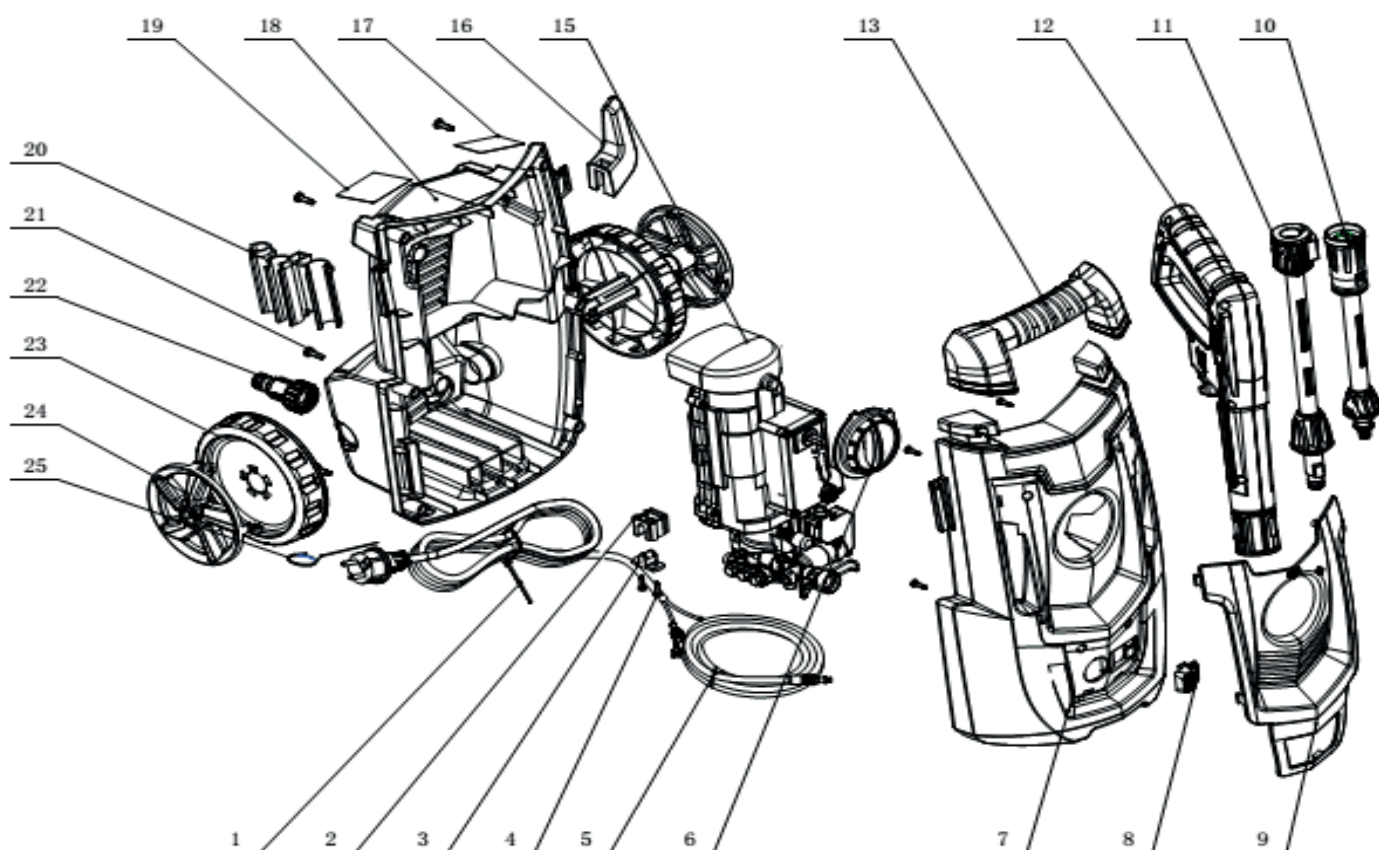

РИСУНОК А

АРТИКУЛ: 322 30 6005

#	АРТИКУЛ	ОПИСАНИЕ	КОЛ-ВО
A1	002530489	Силовой провод с вилкой	1
A2	002530490	Фиксатор провода	1
A3	002530491	Крепежная пластина провода	1
A4	002530366	Винт	6
A5	322305601	Шланг высокого давления 9м.	1
A6	002530379	Ручка переключателя	1
A7	002530492	Корпус аппарата передняя часть	1
A8	002530372	Фиксатор подключения шланга высокого давления	1
A9	002530493	Декоративная панель корпуса	1
A10	002530514	Моющая насадка с регулируемым соплом	1
A11	002530515	Насадка-удлинитель	1
A12	322305201	Пистолет моющий	1
A13	002530494	Рукоятка	1
A15	002530495	Электромотор с насосом/помпой в сборе	1
A16	002530388	Крючок сетевого кабеля	1
A17	002530390	Информационная табличка	1
A18	002530496	Корпус аппарата задняя часть	1
A19	002530389	Информационная табличка	1
A20	002530497	Держатель доп.приспособлений	1
A21	002530378	Винт	8
A22	322305750	Фильтр очистки воды-входной коннектор 3/4 дюйма	1
A23	002530516	Колесо	2
A24	002530517	Колпак колеса	2
A25	002530368	Игла для прочистки форсунки	1