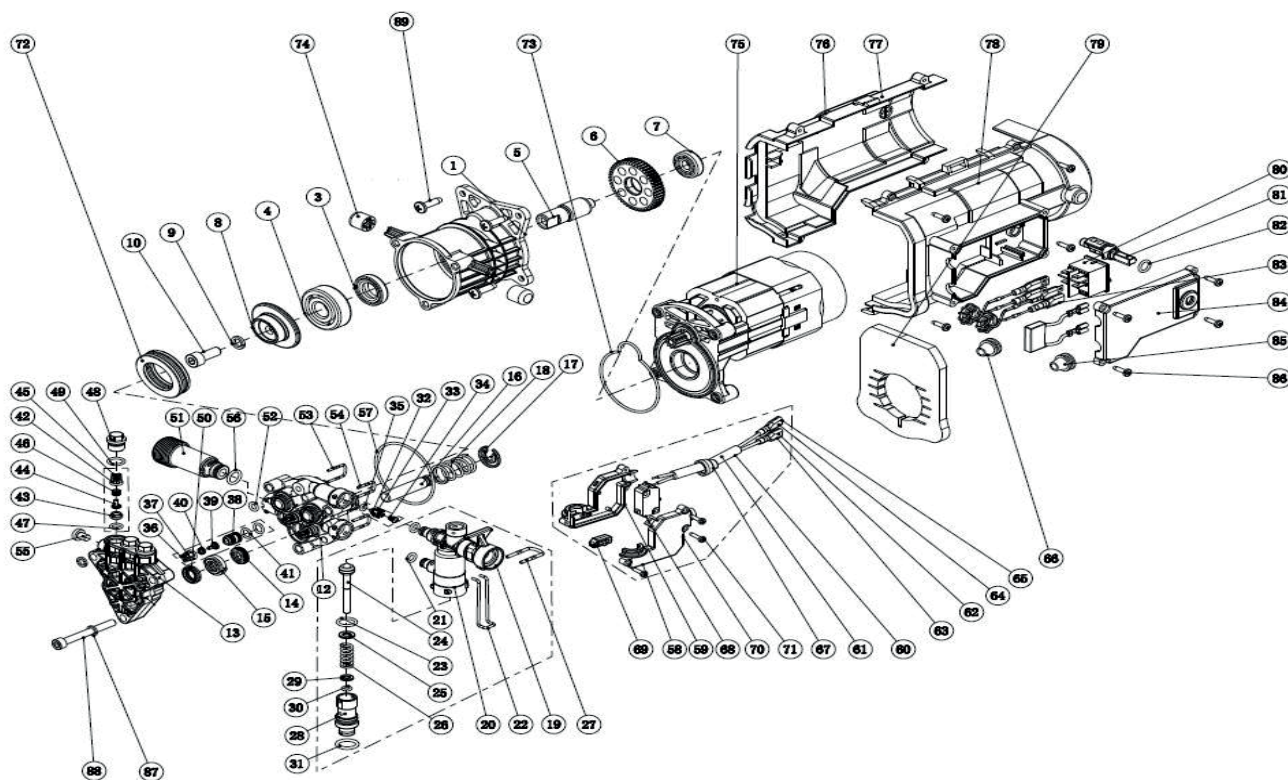

РИСУНОК В
АТИКУЛ: 322 30 6005

#	АТИКУЛ	ОПИСАНИЕ	КОЛ-ВО
B1	002530391	Основание (цилиндр масляный) в сборе	1
B3	002530392	Сальник 30x17x7	1
B4	002530393	Подшипник 6302-2Z	1
B5	002530394	Вал	1
B6	002530395	Шестерня насоса (большая)	1
B7	002530396	Подшипник 629-2Z	1
B8	002530397	Наклонный диск/Косая шайба	1
B9	002530398	Шайба гроверная 8	1
B10	002530399	Болт M8x20	1
B12	002530499	Корпус насоса высокого давления	1
B13	002530500	Крышка насоса высокого давления	1
B14	002530402	Сальник плунжера 10x16x4	1
B15	002530403	Основание сальника	1
B16	002530404	Плунжер/Поршень	1
B17	002530405	Стопорная шайба/Тарелка пружины	1
B18	002530406	Пружина плунжера	1
B19	002530501	Коллектор-комплект	1
B20	002530502	Коллектор	1
B21	002530409	Уплотнительное кольцо 5,5x2	2
B22	002530411	Скоба - фиксатор	1
B23	002530412	Уплотнительное кольцо 12x2	1
B24	002530413	Толкатель/Золотник предохранительного клапана	1
B25	002530414	Ограничительное кольцо	1
B26	002530503	Пружина предохранительного клапана	1
B27	002530416	Шпилька U-образная 15x26	1
B28	002530417	Корпус предохранительного клапана	1
B29	002530418	Прокладка предохранительного клапана	1