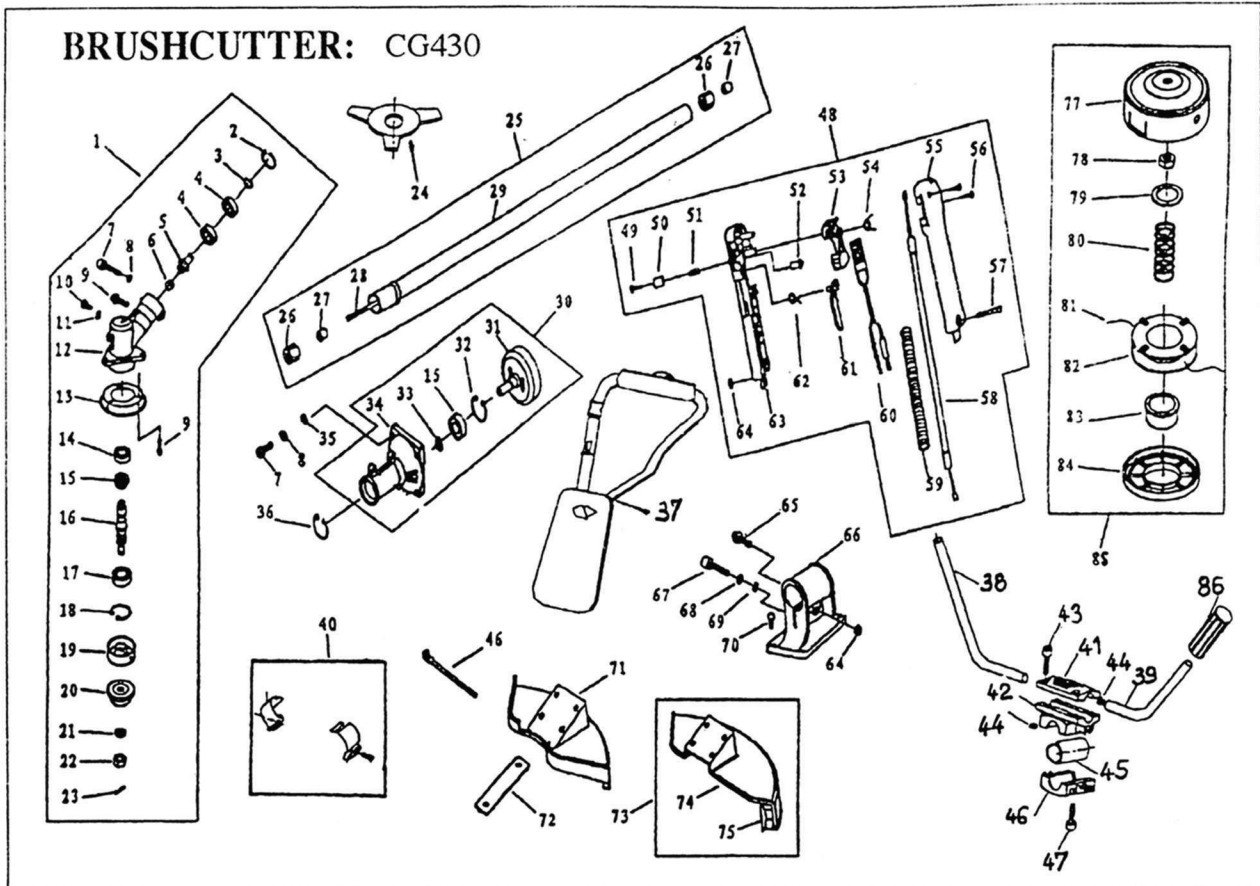

**LISTE PIECES DETACHEES POUR DEBROUSSAILLEUSE
CG 430 B**

Ref	DESCRIPTION	Ref	DESCRIPTION	Ref	DESCRIPTION						
1	CG430-CE.3	ENS. RENVOI D'ANGLE	1	32	VOIR 30	1	63	VOIR 48	1		
2		VOIR 1	1	33	VOIR 30	1	64	GB/T8889.1	VIS (VOIR 48)	2	
3		VOIR 1	1	34	VOIR 30	1	65	GB/T70.1	VIS	1	
4	GB/T276	VOIR 1	2	35	GB/T848	RONDELLE (VOIR 30)	4	66	CG330B-CE.1.3	SUPPORT PROTECTEUR	1
5	CG4150.6-4	VOIR 1	1	36	-	VOIR 30	1	67	GB/T70.1	VIS	1
6	CG415.3-1	VOIR 1	1	37	XT26-63	HARNAIS	1	68	GB/T93	RONDELLE	1
7	GB/T70.1	VOIR 1	5	38	XT26-37	½ BRAS DROIT	1	69	GB/T848	RONDELLE	1
8	GB/T93	RONDELLE (VOIR 1)	5	39	XT26-42	½ BRAS GAUCHE	3	70	GB/T9074.4	VIS	4
9	GB/T9074.4	VOIR 1	4	40	KIT	XT26-34 + GB818 + XT2635+GB889	1	71	CG330B-CE.1-1	PROTECTEUR	1
10	GB/T29.2	VOIR 1	1	41	XT26-38	½ COUVERCLE SUP.	1	72	CG330B-CE.1.1	PLAQUE	2
11	GB/T97.1	ECROU (VOIR 1)	1	42	XT26-39	½ COUVERCLE INT.	1	73	CG330B-CE.2.1	ENSEMBLE PROTECTEUR	1
12	CG4150.6-2	VOIR 1	1	43	CG411.2-1	VIS	1	74		VOIR 73	1
13	BG305.12.4-9	VOIR 1	1	44	CG411.2-2	ECROU	1	75		VOIR 73	1
14	GB/T276	VOIR 1	1	45	GB/T5781	SILENTBLOC	1				
15	BG328.9.5-2	VOIR 1	1	46	BG415-1	½ COQUILLE INF.	2	77		VOIR 85	2
16	CG305F.1-1	VOIR 1	1	47	CG260.4	VIS	1	78		VOIR 85	1
17	GB/T276	VOIR 1	2	48	CG430.1.1	KIT POIGNEE ACCELERATEUR	1	79		VOIR 85	1
18	GB/T893.2	VOIR 1	1	49		VOIR 48	1	80		VOIR 85	1
19	BG305.12.4-5	VOIR 1	1	50		VOIR 48	1	81		BOBINE FIL NYLON (VOIR 85)	1
20	CG305F.1-3	VOIR 1	1	51		VOIR 48	1	82		VOIR 85	4
21	GB/T862.1	VOIR 1	1	52		VOIR 48	1	83		VOIR 85	1
22	CG305F.1-4	VOIR 1	1	53		VOIR 48	1	84		VOIR 85	1
23	GB/T91	VOIR 1	1	54		VOIR 48	1	85	CG305F.8	ENS. BOBINE FIL NYLON	1
24	CG420-2	LAME 3 DENTS	1	55		VOIR 48	1	86	XT26-43	POIGNEE GAUCHE	1
25	CG430-CE.2	KIT TUBE / AXE / PALIERS	1	56		VOIR 48	2				
26		VOIR 25	5	57		VOIR 48	1				
27		VOIR 25	5	58	CG430.1.1.1	CABLE ACCELE. (VOIR 48)	1				
28		VOIR 25	1	59	CG411.3.1.1-1	GAINE (VOIR 48)	1				
29		VOIR 25	1	60	CG430.1.1.2	CABLE ELECT. (VOIR 48)	1				
30	CG411.1	KIT CLOCHE EMBRAYAGE	1	61		VOIR 48	1				
31		VOIR 30	1	62		VOIR 48	1