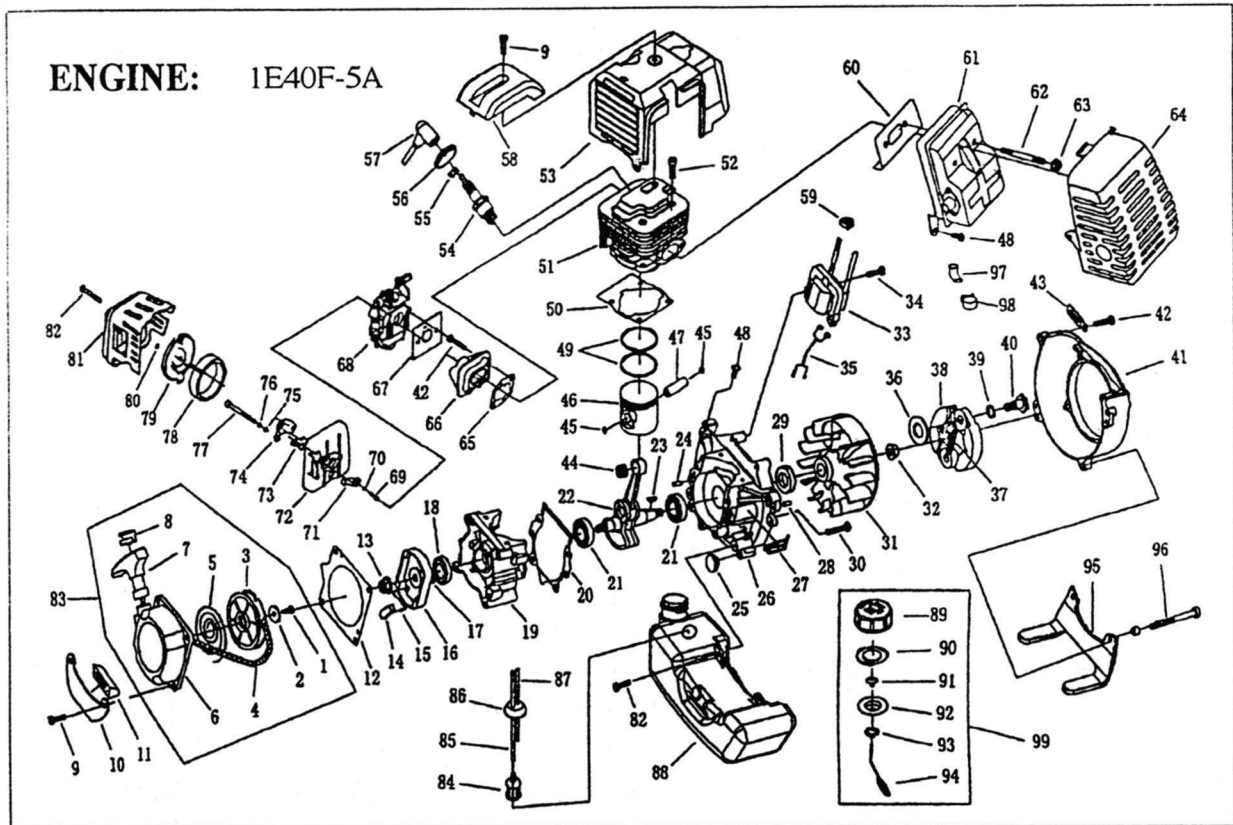

GrassHopper 43T

.LISTE PIÈCES MOTEUR 1E40 F-5A POUR CG 430A or CG 430B.

REF	DESCRIPTIONS	REF	DESCRIPTIONS	REF	DESCRIPTIONS				
1	GB867	VIS	34	GB9074.13	VIS	67	1E40F-5A-1	JOINT CARBURATEUR	1
2	1E40F-5.11-2	RONDELLE	35	1E40F-5.3.1	CABLE ELCTRIQUE	68	WYK-171	CARBURATEUR	1
3	1E40F-5.11-1	POULIE	36	1E36F-3	RONDELLE	69	GB845	VIS	1
4		CORDE	37	1E40F-5.6-1	RESSORT EXCENTRIQUE	70	GB97.1	RONDELLE	1
5	1E40FP-3Z.4-7	RESSORT POULIE	38	1E40F-5.6.1	EXCENTRIQUE	71	1E40F-5A.1.1-1	LEVIER	1
6	1E40F-5.11.1	CARTER LANCEUR	39	1E40F-5-11	RONDELLE	72	1E40F-5A.1.1.1	SUPPORT STARTER	1
7	1E40FP-3Z.4-2	PO GNEF LANCEUR	40	1E40F-5-12	VIS EXCENTRIQUE	73	1E40F-5A.1.1-2	STARTER	1
8	1E40FP-3Z.4-10	ATTACHE CORDE	41	1E40F-5-9	CARTER VENTILATEUR	74	1E40F-5A.1.2	LEVIER	1
9	GB9074.4	VIS	42	GB9074.13	VIS	75	GB97.1	RONDELLE	2
10	1E40F-5A-4	SUPPORT	43	1E40F-3A.9	PLAQUE	76	GB93	RONDELLE	2
11	1E40F-5A-2	SILENT BLOC	44	1E40F-5.4-2	ROULEMENT	77	GB/70 1	VIS	2
12	1E40F-5-10	JOINT	45	1E40F-03.02.01	JONC ARRÊT D'AXE (VOIR 46)	78	1E34F.1-1	FILTRE MOUSSE	1
13	GB86170	ECROU	46	1E40F-5.4-1	KIT PISTON	79	1E40F-5A.1.2	CACHE FILTRE	1
14	1E46FP.4-2	CLIQUET	47	1E46FP.6-3	(VOIR 46)	80	GB3452.1	JOINT	1
15	1E36F.1.2-2	RESSORT CLIQUET	48	GB9074.4	VIS	81	1E40F-5A.1-1	COUVERCLE FILTRE	1
16	1E40F-5.7-1	CARTER CLIQUET	49	1E40FP-3Z.3-5	JEUX SEGMENTS (VOIR 46)	82	GB9074.4	VIS COUVERCLE	3
17	GB896	PION	50	1E40F-5-6	JOINT D'EMBASE	83	1E40F-5.11	KIT LANCEUR	1
18	1E36F.2	JOINT SPY	51	1E40F-5-4	CYLINDRE	84	1E34F.9.2-3	FILTRE ESSENCE	1
19	1E40F-5.8-2	1/2 CARTER	52	GB70	VIS CYLINDRE	85	1E40F-5A.4.2-2	CONDUIT ESSENCE	1
20	1E40F-5.8-4	JOINT 1/2 CARTER	53	1E40F-5.5	CONVOYEUR D'AIR	86	1E36FF.8.1-1	JOINT C/C CONDUITS	1
21	GB/7276	ROULEMENT	54	L6 (LD)	BOUGIE	87	1E40F-5A.4.2-1	CONDUIT ESSENCE	1
22	1E40F-5.4.1	VILBREQUIN	55		RESSORT BOUGIE	88	1E40F-5A.4.1	RESERVOIR	1
23	GB1099	CLAVETTE VOLANT	56		JOINT BOUGIE	89	1E32FL.6.2-1	VOIR 99	1
24	GB119	PION	57		CAPUCHON BOUGIE	90	CG420.1.3.1-2	VOIR 99	1
25	1E40F-5A.4.2-1	RONDELLE	58	1E40F-5-8	CAPUCHON	91	EB-415.4.1.1-1	VOIR 99	1
26	1E40F-5.8-1	1/2 CARTER	59	1E40F-5.3-1	ECROU	92	1E32FL.6.2-2	VOIR 99	1
27	1E40F-5.8-3		60	1E40F-5-5	JOINT D'ECHAPPEMENT	93	1E32FL.6.2-3	VOIR 99	1
28	GB119	PION	61	1E40F-5.2	ECHAPPEMENT	94	1E32FL.6.2-4	VOIR 99	1
29	1E40F-5.9	JOINT SPY	62	1E40F-5-13	GOIJON	95	1E40F-5A.3	SUPPORT	1
30	GB9074.4	VIS	63	GB86177	ECROU	96	GB9074.13	VIS	2
31		VOLANT	64	1E40F-5-7	FARE-CHALEUR	97	1E40F-5.10-1	CONDUIT	1
32	GB86177	ECROU	65	1E40F-5-2	JOINT PIPE D'ADMISSION	98	1E40F-5.10-2	CLIP	1
33		BOBINE ELECTRIQUE	66	1E40F-5A.2	PIPE D'ADMISSION	99	1E32FL.6.2	BOUCHON RESERVOIR	1