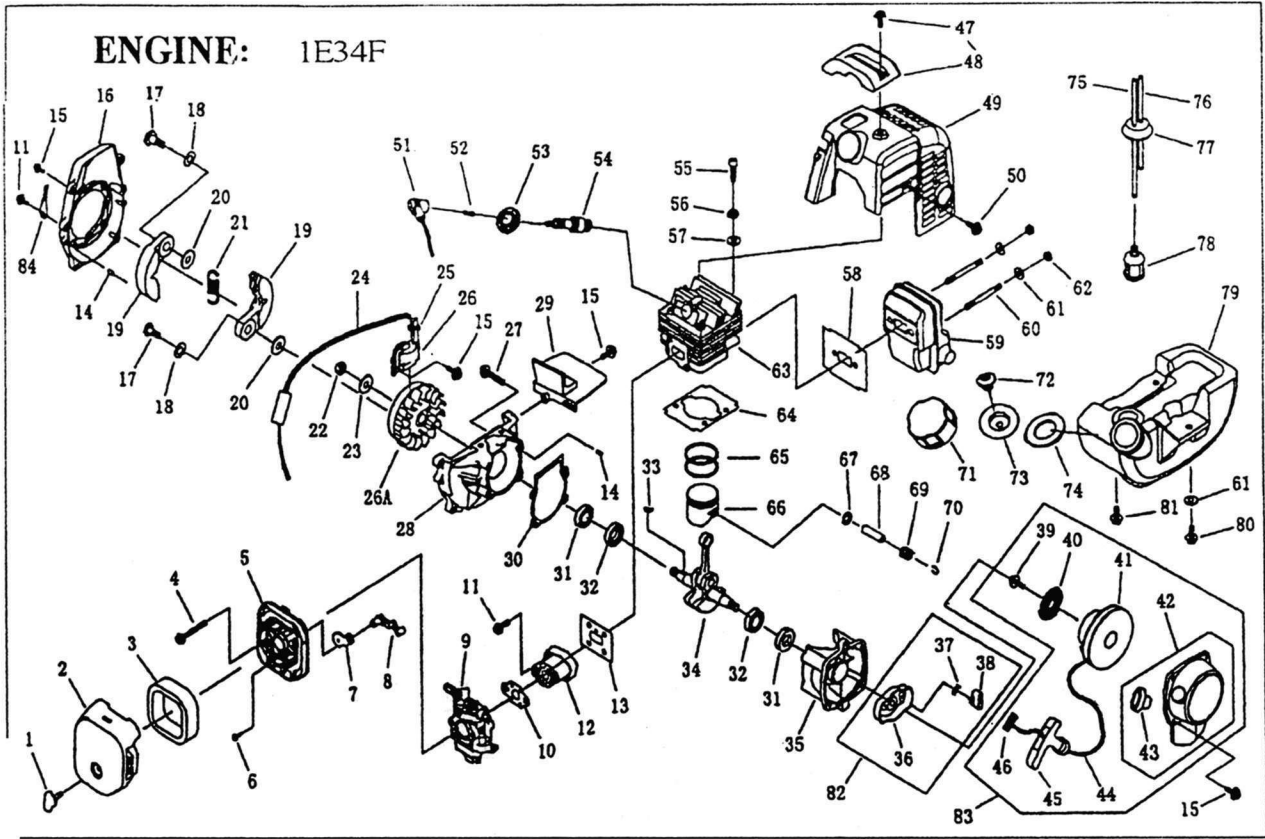

GrassHopper 26T

.SPARE PARTS LIST ENGINE 1E 34 F FOR CG 260A or CG 260B.

REF	DESCRIPTION	REF	DESCRIPTION	REF	DESCRIPTION
1	1E34F.1.2 AIR FILTER SCREW	1	29 1E34F-4 PLATE	1	57 G8848 WASHER
2	1E34F.1.4 AIR FILTER COVER	1	30 1E34F.7-2 GASKET COVER	1	58 1E34F-3 MUFFLER GASKET
3	1E34F.1.1 FOAM FILTER	1	31 1E36F.2 BALL BEARING	2	59 1E34F.2 MUFFLER
4	G89074.4 AIR FILTER SCREW	2	32 G8276 OIL SEAL	2	60 1E34F-14 SCREW
5	1E34F.1.1 AIR FILTER COVER	1	33 1E40FP-32.3-1 FLYWHEEL KEY	1	61 G896 WASHER
6	G8845 SCREW	1	34 1E34F.8.1 CRANKSHAFT ASSY.	1	62 G86187 NUT
7	1E34F.1.3 STARTER	1	35 1E34F.7.3 COVER	1	63 1E34F-8 CYLINDER
8	1E34F.1.2 STARTER LEVER	1	36 1E34F.8.1 CARTER DOGS	1	64 1E34F-9 CYLINDER GASKET
9	WYJ244 CARBURETOR	1	37 1E34F.8-2 SPRING DOGS	1	65 1E34F-6-5 RINGS SET
10	1E34F-1 CARBU. GASKET	6	38 1E34F.8-1 DOG	1	66 1E34F-6-6 PISTON
11	G89074.4 SCREW	1	39 G89074.6 SCREW	1	67 1E34F-6-1 AXLE PISTON CLIP
12	1E34F.4 INTAKE PIPE	1	40 1E34F.11-1 RECOIL SPRING	1	68 1E34F-5-3 AXLE PISTON
13	1E34F-2 GASKET INTAKE PIPE	4	41 1E34F.11-2 RECOIL PULLEY	1	69 1E34F-6-4 ROULLEMENT A AIGUILLE
14	G8119 AXLE	9	42 1E34F.11.1 CARTER RECOIL	1	70 1E34F-6-2 CLIP
15	G89074.4 SCREW	1	43 1E34F.11.1-1 ROPE GUIDE	1	71 EB-415.4.1-1 FUEL TANK TAP
16	1E34F-5 FAN COVER	2	44 1E34F.11.3 ROPE RECOIL	1	72 EB-415.4.1.1-1 FUEL TANK GASKET
17	1E34F-12 EXCENTRIC SCREW	2	45 1E36F.1-1 RECOIL HANDLE	1	73 EB-415.4.1.1-3 GASKET TAP
18	1E34F-13 WASHER	2	46 1E36F.1-6 STOP ROPE	1	74 EB-415.4.1.1-2 GASKET TAP
19	1E34F.10.1 EXCENTRIC	2	47 G89074.4 SCREW	1	75 1E34F.9-2 FUEL PIPE
20	1E34F-11 WASHER	1	48 1E34F-6 PROTECTOR	1	76 1E34F.9-2.1 FUEL PIPE
21	1E34F.10-1 EXCENTRIC SPRING	1	49 1E34F.3 MUFFLER GUARD	1	77 1E36FF.8.1-1 RUBBER GASKET FUEL PIPE
22	G88171 NUT	1	50 G89074.4 SCREW	1	78 1E34F.9-2.3 FUEL FILTER
23	G897.1 WASHER	1	51 1E34F.5-2 SPARK PLUG COVER	1	79 1E34F.9.1 FUEL TANK
24	QQ-1 CABLE	1	52 1E40F-3A.8-2 COVER SPRING	1	80 G89074.3 SCREW FUEL TANK
25	1E34F.5-1 BOBINE	1	53 1E34F.5-3 SPARK PLUG GASKET	1	81 G89074.4 SCREW FUEL TANK
26	UK-08922 ELECTRO. IGNITION	1	54 RC.16Y SPARK PLUG	1	82 1E34F.8 KIT DOGS RECOIL STARTER
27	G89074.4 SCREW	4	55 G870.1 SCREW	4	83 1E34F.11 KIT RECOIL STARTER
28	1E34F.7-1 FRONT CARTER ENGINE	1	56 G893 WASHER	4	84 1E36FF-11 PLATE
26A	UK-08922 FLYWHEEL	1