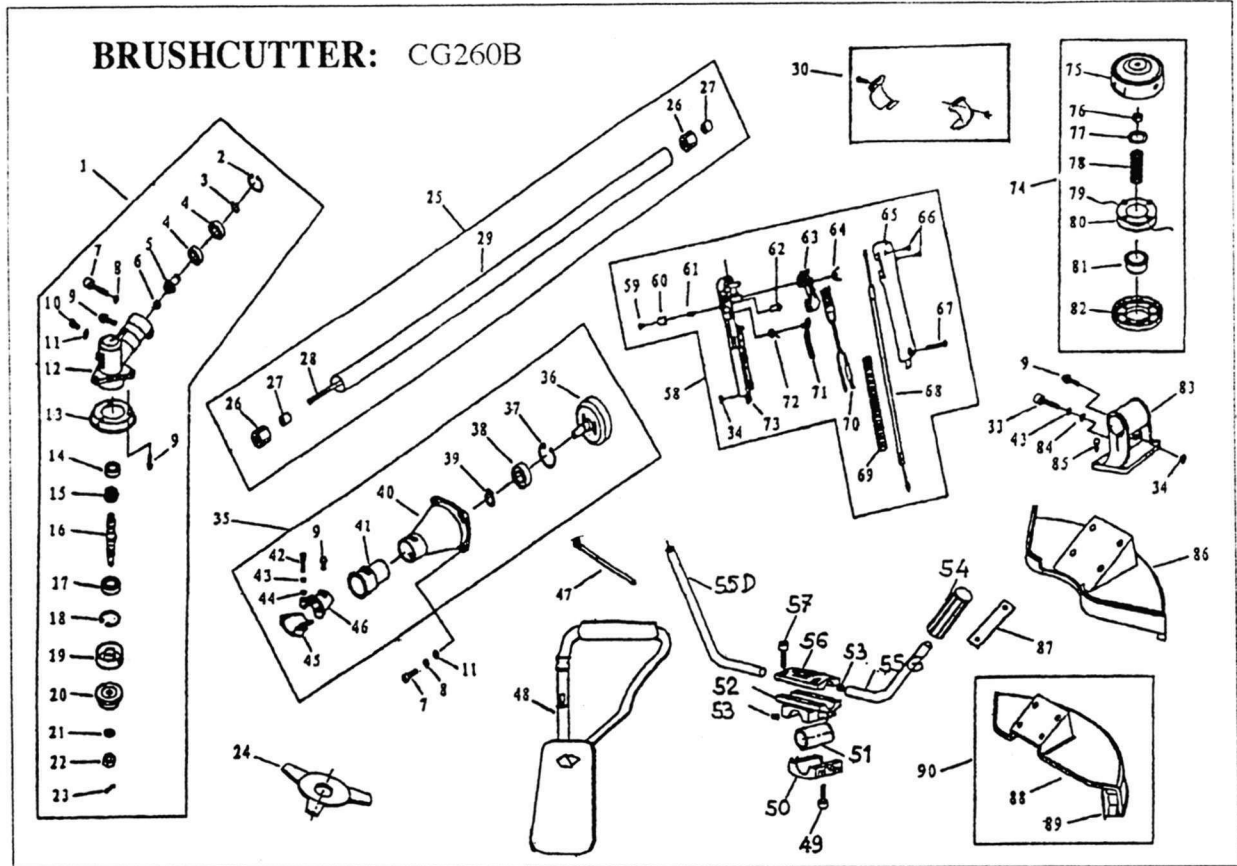

LISTE PIÈCES MACHINE POUR LA DEBROUSSAILLEUSE CG 260 B

Ref	DESCRIPTION	Ref	DESCRIPTION	Ref	DESCRIPTION		
1	CG415.3 KIT RENVOI D'ANGLE MONTE	1	31	VOIR 30	1	60	VOIR 58
2	VOIR 1	1	32	VOIR 30	1	61	VOIR 58
3	VOIR 1	1	33	GB/T70.1 VIS (VOIR 30)	2	62	VOIR 58
4	VOIR 1	2	34	GB/T889.1 ECROU (VOIR 30)	3	63	VOIR 58
5	VOIR 1	1	35	CG415.2 KIT EMBRAYAGE	1	64	VOIR 58
6	VOIR 1	1	36	VOIR 35	1	65	VOIR 58
7	GB/T70.1 VIS (VOIR 1)	5	37	VOIR 35	1	66	VOIR 58
8	GB/T93 RONDELLE (VOIR 1)	5	38	VOIR 35	1	67	VOIR 58
9	GB/T9074.4 VIS (VOIR 1)	5	39	VOIR 35	1	68	GB260B-CE.1.1.1 CÂBLE ACCELERATEUR (VOIR 58)
10	VOIR 1	1	40	VOIR 35	1	69	BG-328A-2 GAINÉ (VOIR 58)
11	GB/T97.1 RONDELLE (VOIR 1)	5	41	CG305F.14-2 SILENBLOC (VOIR 35)	1	70	CG328.2.1.1 CÂBLE ELECTR. (VOIR 58)
12	VOIR 1	1	42	GB/T70.1 VIS (VOIR 35)	2	71	VOIR 58
13	BG305.12.4-9 COUPELLE (VOIR 1)	1	43	GB/T93 RONDELLE (VOIR 35)	3	72	VOIR 58
14	VOIR 1	1	44	GB/T97.1 ECROU (VOIR 35)	2	73	VOIR 58
15	VOIR 1	1	45	CG305F.14-3 1/2 COQUILLE (VOIR 35)	1	74	CG305F.8 ENSEMBLE TÊTE NYLON
16	VOIR 1	1	46	CG305F.14-4 1/2 COQUILLE (VOIR 35)	1	75	VOIR 74
17	VOIR 1	1	47	BG415-1 COLLIER PLASTIQUE	1	76	VOIR 74
18	VOIR 1	1	48	CG260.4 HARNAIS COMPLET	1	77	VOIR 74
19	VOIR 1	1	49	GB/T9074.13 VIS	2	78	VOIR 74
20	VOIR 1	1	50	XT26-40 1/2 COQUILLE INF.	1	79	CG62750079 FIL NYLON (VOIR 74)
21	GB/T862.1 RONDELLE (VOIR 1)	1	51	XT26-41 SILENT BLOC	2	80	VOIR 74
22	CG305F.14 ECROU (VOIR 1)	1	52	XT26-39 1/2 COQUILLE	1	81	VOIR 74
23	GB/T91 GOUPILLE (VOIR 1)	1	53	GB889 ECROU	1	82	VOIR 74
24	XT26-17 LAME TROIS DENTS	1	54	XT26-43 POIGNEE	1	83	CG330B-CE.1.1 SUPPORT
25	CG330B.1 KIT tube/axe/paliers montés	1	55	XT26-42 1/2 BRAS GAUCHE SUP.	1	84	GB/T848 RONDELLE
26	VOIR 25	6	55D	XT26-38 1/2 BRAS DROIT SUP.	4	85	GB/T9074.4 VIS
27	VOIR 25	6	56	XT26-38 1/2 COQUILLE	1	86	CG330B-CE.1-1 PROTECTION
28	VOIR 25	1	57	GB70 VIS	1	87	CG330B-CE.1.2 PLAQUETTE
29	VOIR 25	1	58	CG260B-CE.1.1 KIT ACCELERATEUR	1	88	VOIR 90
30	KIT FIXATION XT26-34 + 35+GB889 + GB818	1	59	VOIR 58	1	89	VOIR 90
						90	CG330B-CE.2.1 ENSEMBLE PROTECTION