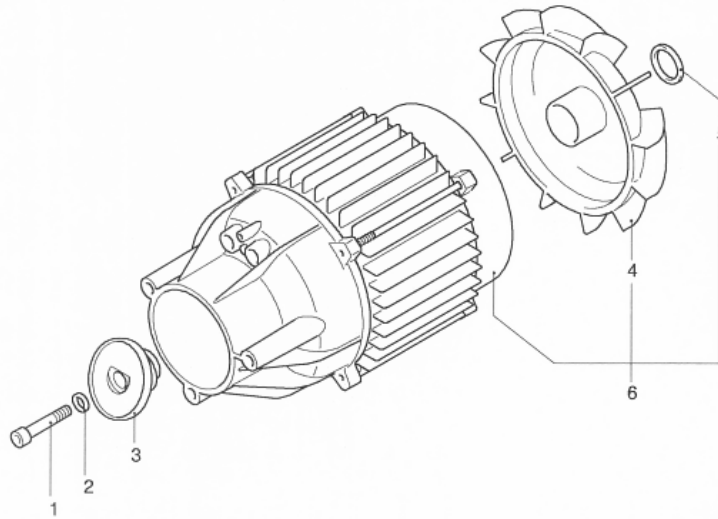

UN_CE_1144-JT

Ref.	K	Part N.	Customer Part N.	Description	Qty	Validity: From	To	Price
0001		PVVR40099		CAP 3/8 M HRM	1,00			--
0002		MFVR40059		HEAD AR C23 OT	1,00			--
0003		VTVT28306		SCREW TCEI 8X45 UNI5931	3,00			--
0004		RCDS40150		CONNECTOR G151	1,00			--
0005		PVVR40088		PACKING RETAIN.D. 12 HRM	3,00			--
0006		PVVR40089		INTERMED. RING D. 12 HRM	3,00			--
0007		MFVR40058		PISTON GUIDE POMPA AR C23	1,00			--
0008		PVVR40087		CAP AR HRM	3,00			--
0009		PVVR40358		SCREW SEDE SFERA AR	1,00			--
0010		KTRI40229		KIT P 15-510 PISTON+SPRING TST	1,00			--
0011		PVVR40097		PISTON GUIDE AR TSS	1,00			--
0012		PVVR40091		COUPLING AR HRM	1,00			--
0013		MLML32257		SPRING D. 6.5 X14 D.0.5	1,00			--
0014		PVVR40359		INJECTOR G151	1,00			--
0015		RCDS40151		CONNECTOR INJECTOR G151	1,00			--
0016		MEPF40020		PRESSURE SWITCHAR TSS	1,00			--
0017		LAFN40212		PLUG "U" AR TSS	1,00			--
0018		PPAP40107		PUMP AR G165 PREM.	1,00			--
0019		KTRI40230		KIT P 15-42754 G151	1,00			--
0020		KTRI40231		KIT P 15-42755 G151	1,00			--
0021		KTRI40232		KIT P 15-42756 DET.SUC. G151	1,00			--
0022		CUVR40019		BEARING AR	1,00			--
0023		GUGO01056		O-RING D. 18.72 X 2.62 NBR 70SH	1,00			--
0024		RCDS40152		INTAKE CONNECT.G151	1,00			--