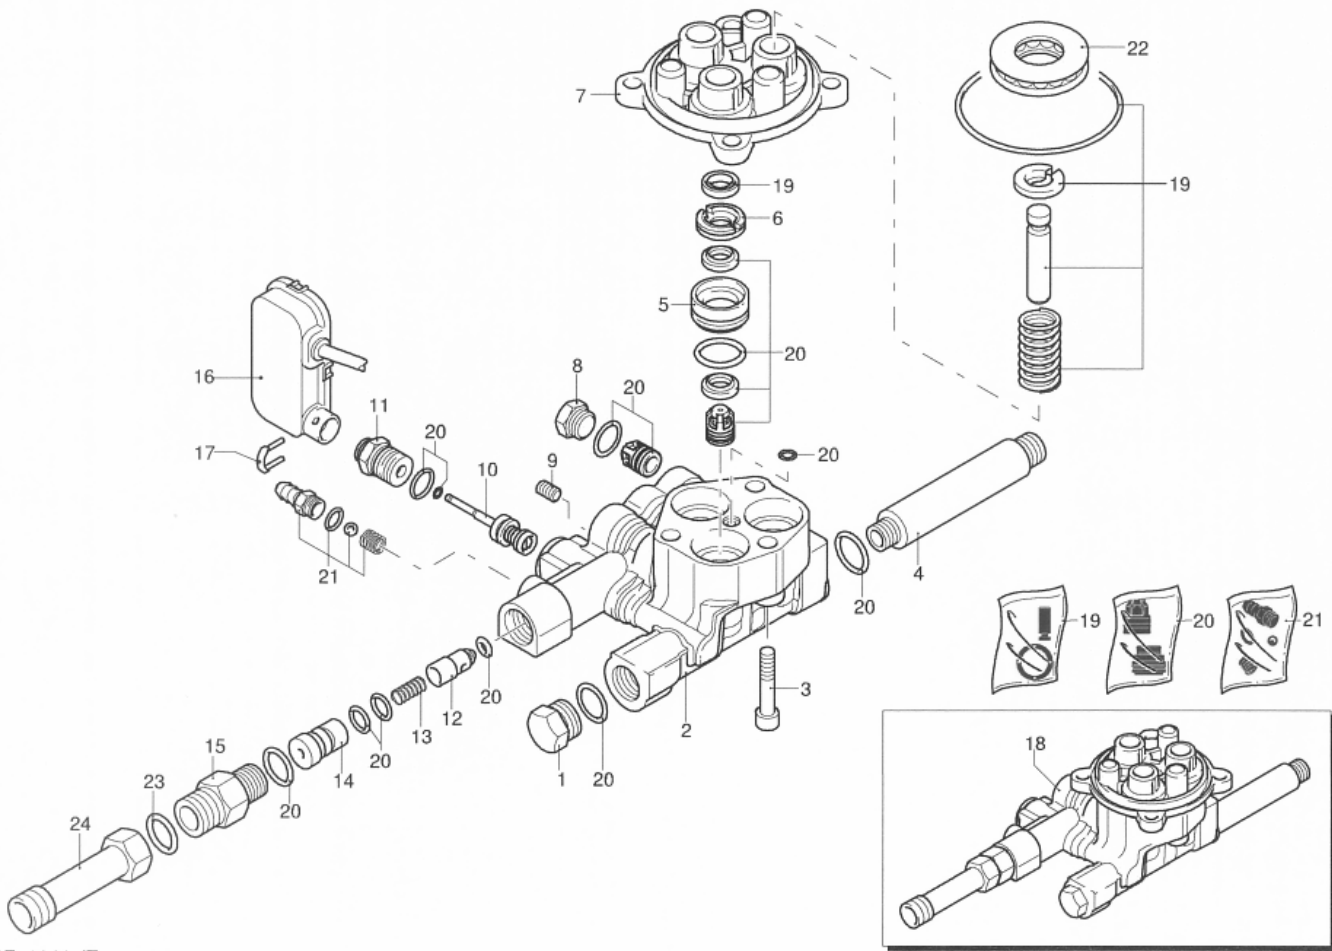

UN_CE_1144-JT

Ref.	K	Part N.	Customer Part N.	Description	Qty	Validity: From	To	Price
0001		PVVR40099		CAP 3/8 M HRM	1,00			--
0002		MFVR40059		HEAD AR C23 OT	1,00			--
0003		VTVT28306		SCREW TCEI 8X45 UNI5931	3,00			--
0004		RCDS40150		CONNECTOR G151	1,00			--
0005		PVVR40088		PACKING RETAIN.D. 12 HRM	3,00			--
0006		PVVR40089		INTERMED. RING D. 12 HRM	3,00			--
0007		MFVR40058		PISTON GUIDE POMPA AR C23	1,00			--
0008		PVVR40087		CAP AR HRM	3,00			--
0009		PVVR40358		SCREW SEDE SFERA AR	1,00			--
0010		KTRI40229		KIT P 15-510 PISTON+SPRING TST	1,00			--
0011		PVVR40097		PISTON GUIDE AR TSS	1,00			--
0012		PVVR40091		COUPLING AR HRM	1,00			--
0013		MLML32257		SPRING D. 6.5 X14 D.0.5	1,00			--
0014		PVVR40359		INJECTOR G151	1,00			--
0015		RCDS40151		CONNECTOR INJECTOR G151	1,00			--
0016		MEPF40020		PRESSURE SWITCHAR TSS	1,00			--
0017		LAFN40212		PLUG "U" AR TSS	1,00			--
0018		PPAP40107		PUMP AR G165 PREM.	1,00			--
0019		KTRI40230		KIT P 15-42754 G151	1,00			--
0020		KTRI40231		KIT P 15-42755 G151	1,00			--
0021		KTRI40232		KIT P 15-42756 DET.SUC. G151	1,00			--
0022		CUVR40019		BEARING AR	1,00			--
0023		GUGO01056		O-RING D. 18.72 X 2.62 NBR 70SH	1,00			--
0024		RCDS40152		INTAKE CONNECT.G151	1,00			--

UN_CE_0468-EW

Ref. K	Part N.	Customer Part N.	Description	Qty	Validity:		Price
					From	To	
0001	VTVT06237		SCREW TCEI 6X20 UNI5931	1,00			--
0002	VTRS40018		WASHER D. 6 X10 GROWER	1,00			--
0003	PVVR40361		CAP G161	1,00			--
0004	VEVR40011		IMPELLER C23	1,00			--
0005	VTVR40046		RING C23	1,00			--
0006	MOMO40034		1PH MOTOR ARC23 W 2500 230-50 AR	1,00			--