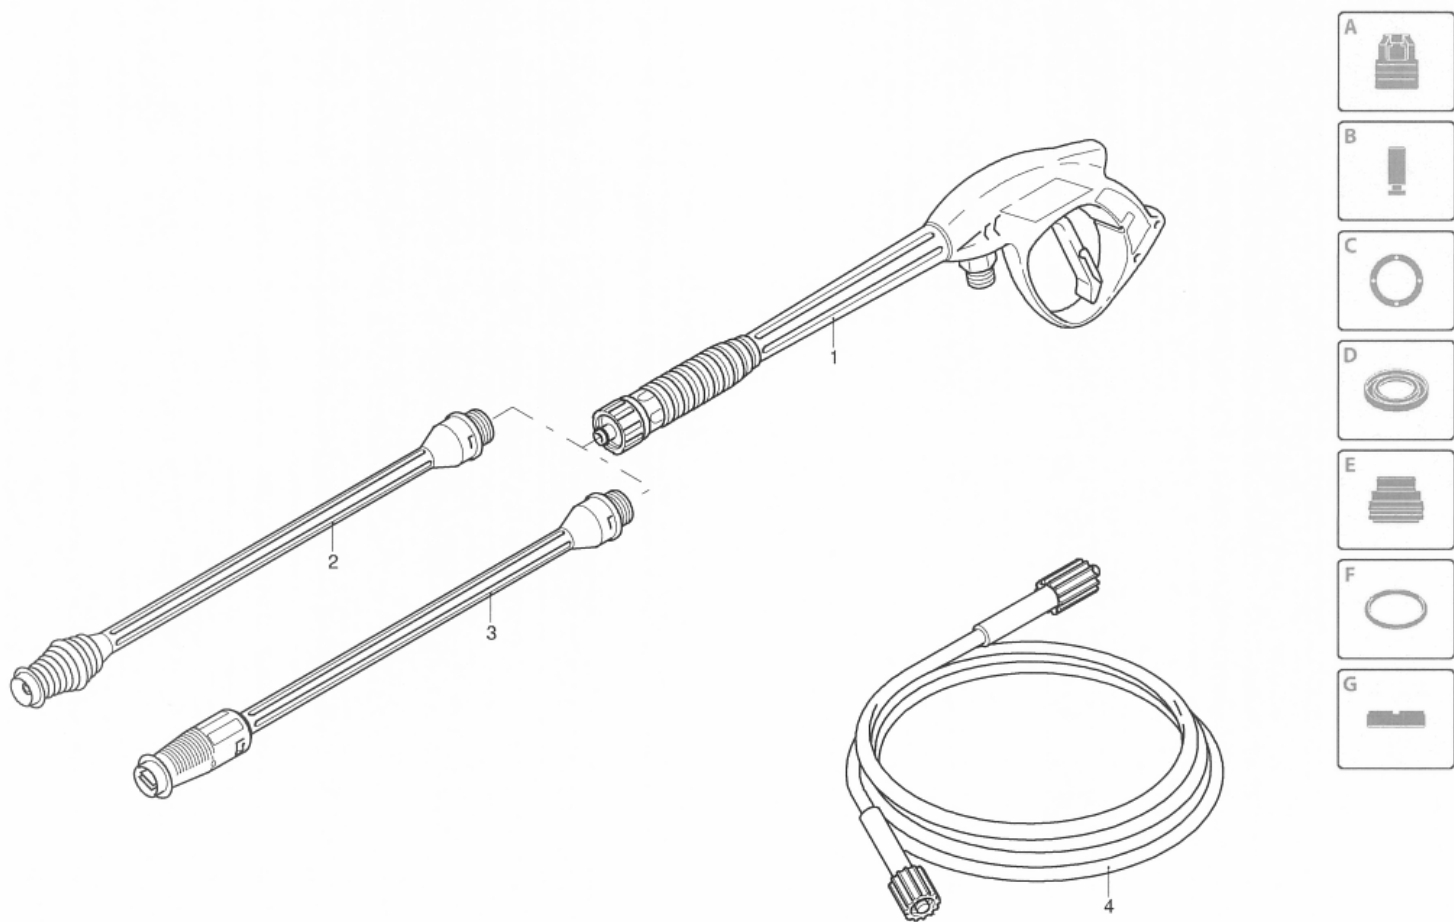

UN_CE_1146-JT

Ref.	K	Part N.	Customer Part N.	Description	Qty	Validity:		Price
						From	To	
0001		IPPR40012		GUN BIT +P270 +M22 M	1,00			--
0002		LCPR40079		LANCE R.POWER P 440 +M22 D.1.07	1,00			--
0003		LCPR40074		LANCE M.REG P 440 +M22 D.1.07GR	1,00			--
0004		TBAP40107		H.P. HOSE SAE MT 8 1/4 -2IRV	1,00			--