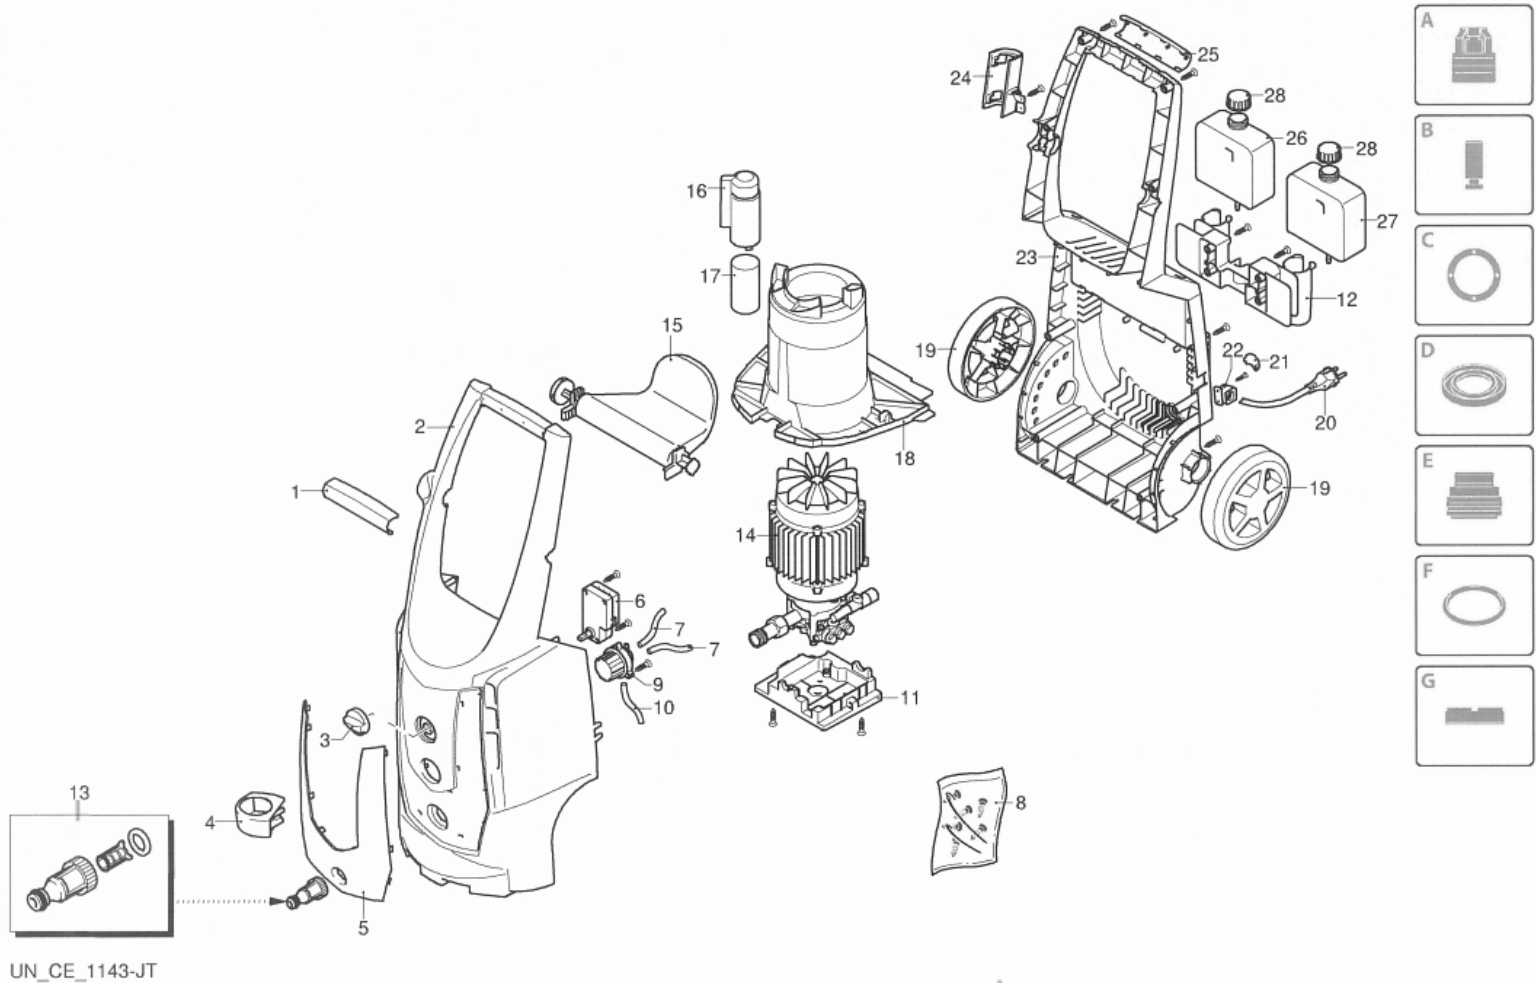

IPC Integrated Professional Cleaning

IPC Portotecnica

Spare Parts List

MEDIACOM

Ref: IDAF94244

Model: IDROP G165-C I1610AO M 230/50 3-01PRT

UN_CE_1143-JT

Ref.	K	Part N.	Customer Part N.	Description	Qty	Validity:		Price
						From	To	
0001		MPVR40463		HANDLE PW-C23 ANT.GR.	1,00			--
0002		MPVR40508		HOOD PW-C23 BK.	1,00			--
0003		MPVR40465		SWITCH KNOB PW-C23	1,00			--
0004		MPVR40466		SUPPORT PW-C23 BK.	1,00			--
0005		MPVR40509		INSERT PW-C23 RD.	1,00			--
0006		MPVR40468		CONTROL BOX PW-C23	1,00			--
0007		TBBP40061		L.P. HOSE D. 7-10 PW-C23	2,00			--
0008		KTRI40222		KIT P 4- 14 SCREW PW-C23	1,00			--
0009		RCGR40007		DETERGENT TAP PW-C23 2V.	1,00			--
0010		TBBP40062		L.P. HOSE D. 7-10 PW-C23/2	1,00			--
0011		MPVR40469		SUPPORT E.PMP PW-C23	1,00			--
0012		MPVR40515		HANDLE PW-C23	1,00			--
0013		RCVR40103		SOCKET C10 3/4 F +FILT.	1,00			--
0014		PPEL40044		GROUP PW-C23 3000W 230/50 2P.	1,00			--
0015		MPVR40470		HOSE SUPPORT PW-C23	1,00			--
0016		MPVR40471		SUPPORT PW-C23	1,00			--
0017		MECO40010		CAPACITOR 30 MF	1,00			--
0018		MPVR40472		CONVEYOR PW-C23	1,00			--
0019		RTRT40028		WHEEL D.175 PW-C23	2,00			--
0020		MECB40239		CABLE PVC 3X1.5 SCH.	1,00			--
0021		MPVR40473		CAP PW-C23	1,00			--
0022		MPVR40454		CABLE CLAMP PW-C10	1,00			--
0023		MPVR40475		FRAME PW-C23 BK	1,00			--
0025		MPVR40477		HANDLE PW-C23 PST.GR.	1,00			--
0026		MPVR40512		TANK PW-C23 DX	1,00			--
0027		MPVR40513		TANK PW-C23 SX	1,00			--
0028		MPVR40480		TANK CAP PW-C23 BK.	2,00			--

UN_CE_0468-EW

Ref. K	Part N.	Customer Part N.	Description	Qty	Validity:		Price
					From	To	
0001	VTVT06237		SCREW TCEI 6X20 UNI5931	1,00			--
0002	VTRS40018		WASHER D. 6 X10 GROWER	1,00			--
0003	PVVR40361		CAP G161	1,00			--
0004	VEVR40011		IMPELLER C23	1,00			--
0005	VTVR40046		RING C23	1,00			--
0006	MOMO40034		1PH MOTOR ARC23 W 2500 230-50 AR	1,00			--