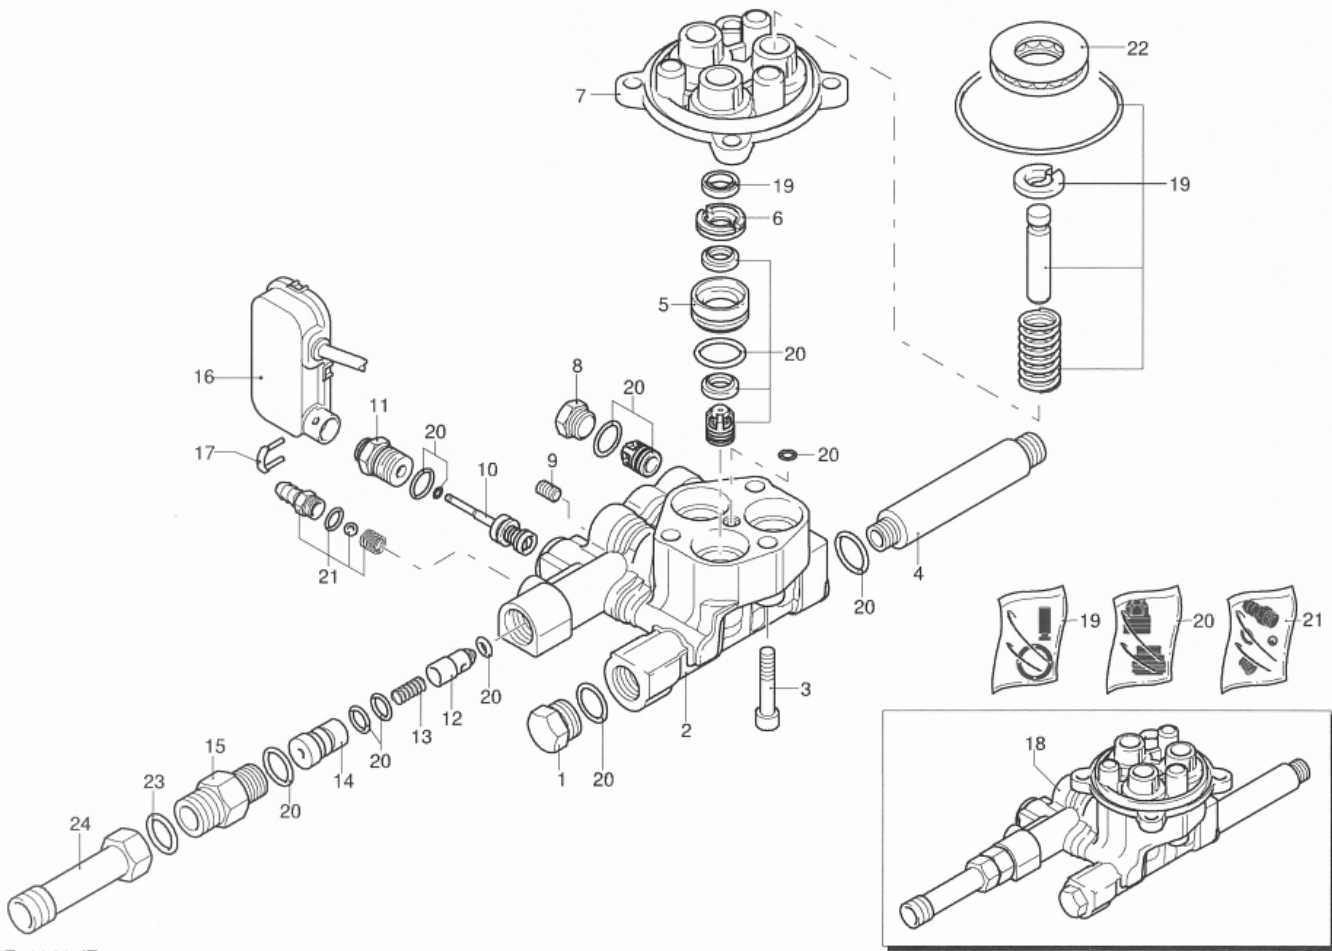

UN_CE_1144-JT

Ref.	K	Part N.	Customer Part N.	Description	Qty	Validity: From To	Price
0001		PVVR40099		CAP 3/8 M HRM	1,00		--
0002		MFVR40057		HEAD AR C23 AL.	1,00		--
0003		VTVT28306		SCREW TCEI 8X45 UNI5931	3,00		--
0004		RCDS40150		CONNECTOR G151	1,00		--
0005		PVVR40088		PACKING RETAIN.D. 12 HRM	3,00		--
0006		PVVR40089		INTERMED. RING D. 12 HRM	3,00		--
0007		MFVR40058		PISTON GUIDE POMPA AR C23	1,00		--
0008		PVVR40087		CAP AR HRM	3,00		--
0009		PVVR40358		SCREW SEDE SFERA AR	1,00		--
0010		KTRI40229		KIT P 15-510 PISTON+SPRING TST	1,00		--
0011		PVVR40097		PISTON GUIDE AR TSS	1,00		--
0012		PVVR40091		COUPLING AR HRM	1,00		--
0013		MLML32257		SPRING D. 6.5 X14 D.0.5	1,00		--
0014		PVVR40359		INJECTOR G151	1,00		--
0015		RCDS40151		CONNECTOR INJECTOR G151	1,00		--
0016		MEPF40020		PRESSURE SWITCH AR TSS	1,00		--
0017		LAFN40543		PLUG "U" TSS G151	1,00		--
0018		PPAP40102		PUMP AR G151 PREM.	1,00		--
0019		KTRI40230		KIT P 15-42754 G151	1,00		--
0020		KTRI40231		KIT P 15-42755 G151	1,00		--
0021		KTRI40232		KIT P 15-42756 DET.SUC. G151	1,00		--
0022		CUVR40019		BEARING AR	1,00		--
0023		GUGO01056		O-RING D. 18.72 X 2.62 NBR 70SH	1,00		--
0024		RCDS40152		INTAKE CONNECT.G151	1,00		--