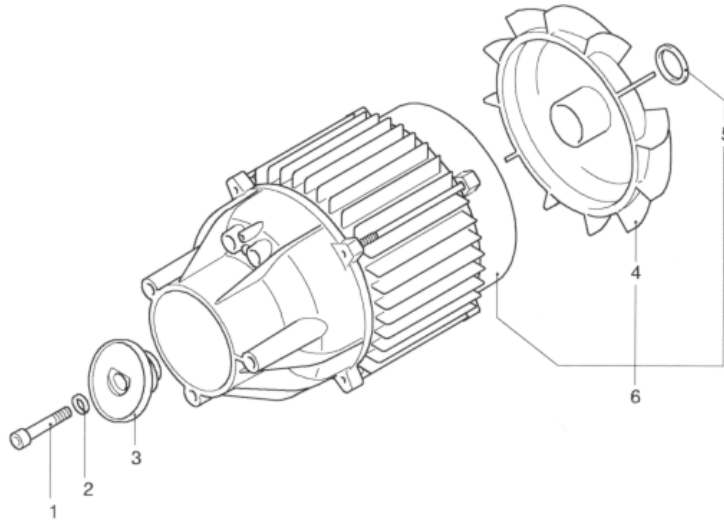

UN_CE_1144-JT

Ref.	K	Part N.	Customer Part N.	Description	Qty	Validity: From To	Price
0001		PVVR40099		CAP 3/8 M HRM	1,00		--
0002		MFVR40057		HEAD AR C23 AL.	1,00		--
0003		VTVT28306		SCREW TCEI 8X45 UNI5931	3,00		--
0004		RCDS40150		CONNECTOR G151	1,00		--
0005		PVVR40088		PACKING RETAIN.D. 12 HRM	3,00		--
0006		PVVR40089		INTERMED. RING D. 12 HRM	3,00		--
0007		MFVR40058		PISTON GUIDE POMPA AR C23	1,00		--
0008		PVVR40087		CAP AR HRM	3,00		--
0009		PVVR40358		SCREW SEDE SFERA AR	1,00		--
0010		KTRI40229		KIT P 15-510 PISTON+SPRING TST	1,00		--
0011		PVVR40097		PISTON GUIDE AR TSS	1,00		--
0012		PVVR40091		COUPLING AR HRM	1,00		--
0013		MLML32257		SPRING D. 6.5 X14 D.0.5	1,00		--
0014		PVVR40359		INJECTOR G151	1,00		--
0015		RCDS40151		CONNECTOR INJECTOR G151	1,00		--
0016		MEPF40020		PRESSURE SWITCH AR TSS	1,00		--
0017		LAFN40543		PLUG "U" TSS G151	1,00		--
0018		PPAP40102		PUMP AR G151 PREM.	1,00		--
0019		KTRI40230		KIT P 15-42754 G151	1,00		--
0020		KTRI40231		KIT P 15-42755 G151	1,00		--
0021		KTRI40232		KIT P 15-42756 DET.SUC. G151	1,00		--
0022		CUVR40019		BEARING AR	1,00		--
0023		GUGO01056		O-RING D. 18.72 X 2.62 NBR 70SH	1,00		--
0024		RCDS40152		INTAKE CONNECT.G151	1,00		--