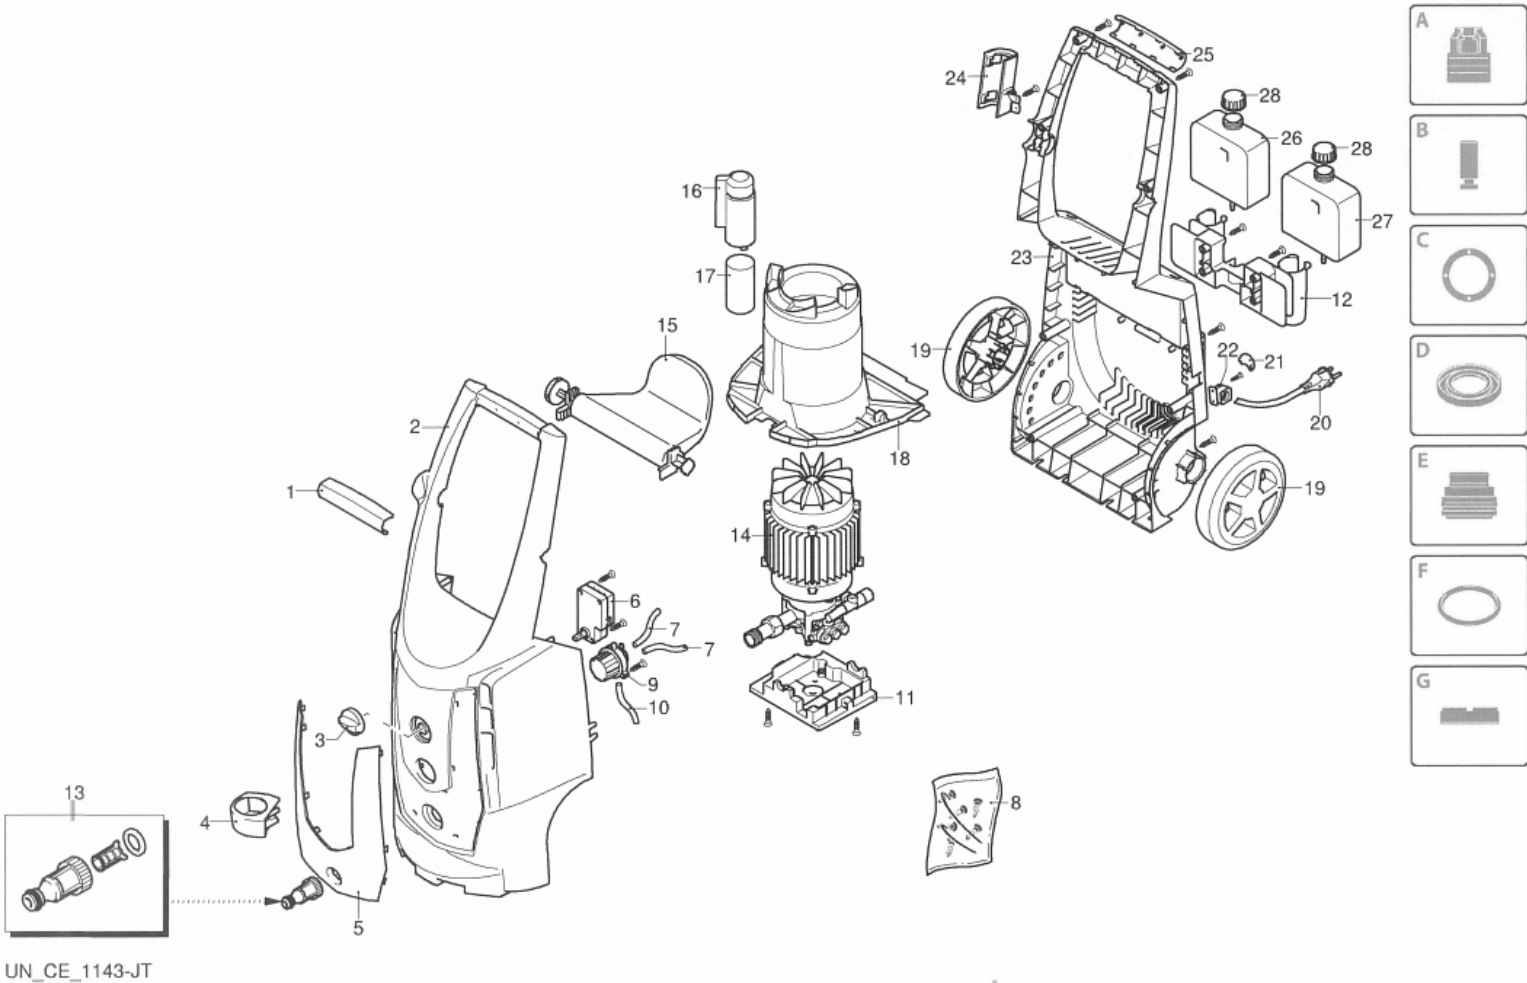

UN_CE_1143-JT

Ref.	K	Part N.	Customer Part N.	Description	Qty	Validity:		Price
						From	To	
0001		MPVR40463		HANDLE PW-C23 ANT.GR.	1,00			--
0002		MPVR40508		HOOD PW-C23 BK.	1,00			--
0003		MPVR40465		SWITCH KNOB PW-C23	1,00			--
0004		MPVR40466		SUPPORT PW-C23 BK.	1,00			--
0005		MPVR40509		INSERT PW-C23 RD.	1,00			--
0006		MPVR40468		CONTROL BOX PW-C23	1,00			--
0007		TBBP40061		L.P. HOSE D. 7-10 PW-C23	2,00			--
0008		KTRI40222		KIT P 4- 14 SCREW PW-C23	1,00			--
0009		RCGR40007		DETERGENT TAP PW-C23 2V.	1,00			--
0010		TBBP40062		L.P. HOSE D. 7-10 PW-C23/2	1,00			--
0011		MPVR40469		SUPPORT E.PMP PW-C23	1,00			--
0012		MPVR40515		HANDLE PW-C23	1,00			--
0013		RCVR40103		SOCKET C10 3/4 F +FILT.	1,00			--
0014		PPEL40038		GROUP PW-C23 2500W 230/50 2P.	1,00			--
0015		MPVR40470		HOSE SUPPORT PW-C23	1,00			--
0016		MPVR40471		SUPPORT PW-C23	1,00			--
0017		MECO40010		CAPACITOR 30 MF	1,00			--
0018		MPVR40472		CONVEYOR PW-C23	1,00			--
0019		RTRT40028		WHEEL D.175 PW-C23	2,00			--
0020		MECB40239		CABLE PVC 3X1.5 SCH.	1,00			--
0021		MPVR40473		CAP PW-C23	1,00			--
0022		MPVR40454		CABLE CLAMP PW-C10	1,00			--
0023		MPVR40475		FRAME PW-C23 BK	1,00			--
0025		MPVR40477		HANDLE PW-C23 PST.GR.	1,00			--
0026		MPVR40512		TANK PW-C23 DX	1,00			--
0027		MPVR40513		TANK PW-C23 SX	1,00			--
0028		MPVR40480		TANK CAP PW-C23 BK.	2,00			--