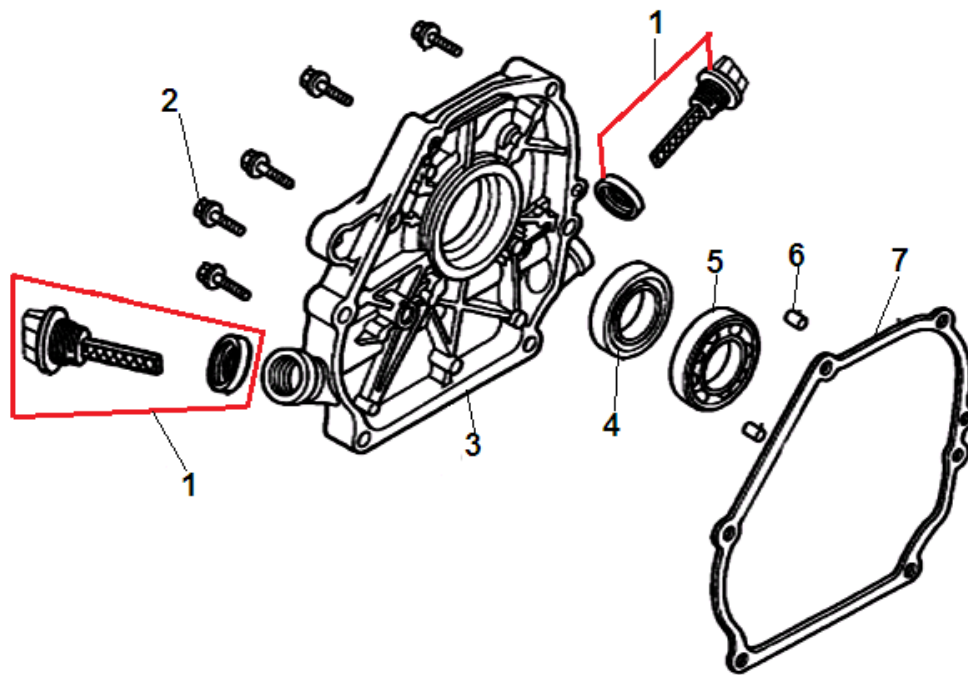

№	Артикул	Наименование	К-во	№	Артикул	Наименование	К-во
1	120080275-0001	Головка цилиндра	1	7	380140336-0001	Болт М8х60	4
2	380180093-0001	Шпилька М6х113,5	2	8	120250013-0001	Прокладка крышки клапанов	1
3	380600117-0001	Штифт 10х14	2	9	120220008-0001	Крышка клапанов	1
4	120150144-0001	Прокладка головки цилиндра	1	10	380140215-0003	Болт М6х14	2
5	380180098-0001	Шпилька М8х34	2	11	380740571-0001	Шланг сапуна	1
6	F7RTC	Свеча зажигания	1	12			

№	Артикул	Наименование	К-во	№	Артикул	Наименование	К-во
1	110810005-0001	Картер	1	6	380630137-0002	Подшипник коленвала 6205	1
2	380650347-0001	Сальник коленвала 41,25x25x6	1	7	380450531-0001	Шайба	1
3	380450514-0001	Шайба уплотнительная	2	8	381350004-0001	Шплинт	1
4	110260025-0001	Болт сливного отверстия M10x15	2	9	171630001-0001	Вал регулятора оборотов	1
5	171750002-0001	Регулятор оборотов центробежный	1	10			