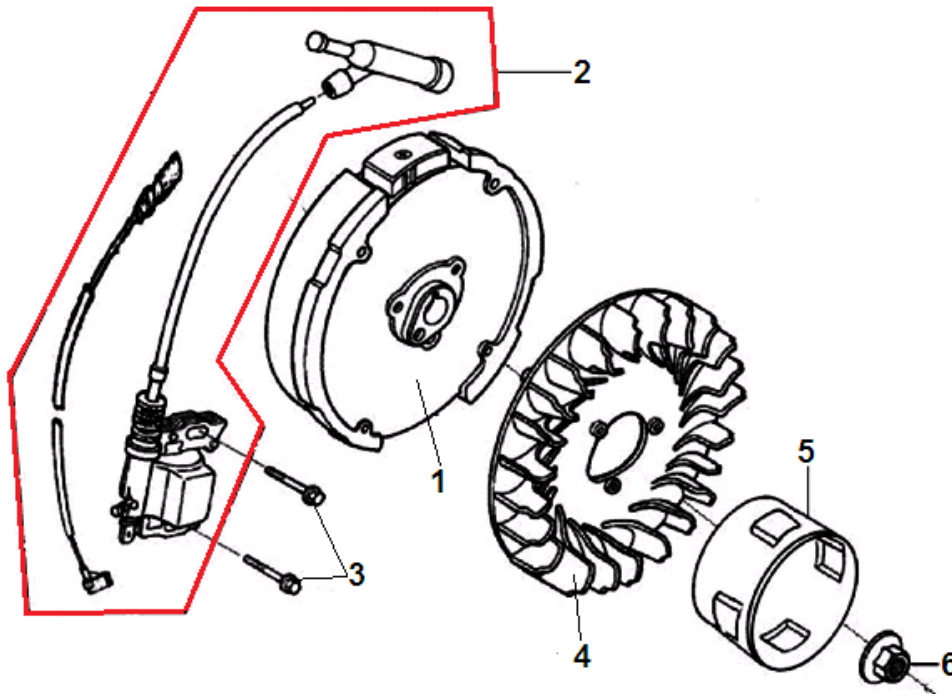

№	Артикул	Наименование	К-во	№	Артикул	Наименование	К-во
1	270020097-0001	Маховик	1	5	193590005-0001	Стакан маховика	1
2	270920162-0001	Магнето	1	6	380370051-0001	Гайка М14х1,5	1
3	380140102-0004	Болт М6х25	2	7			
4	160180007-0001	Крыльчатка маховика	1	8