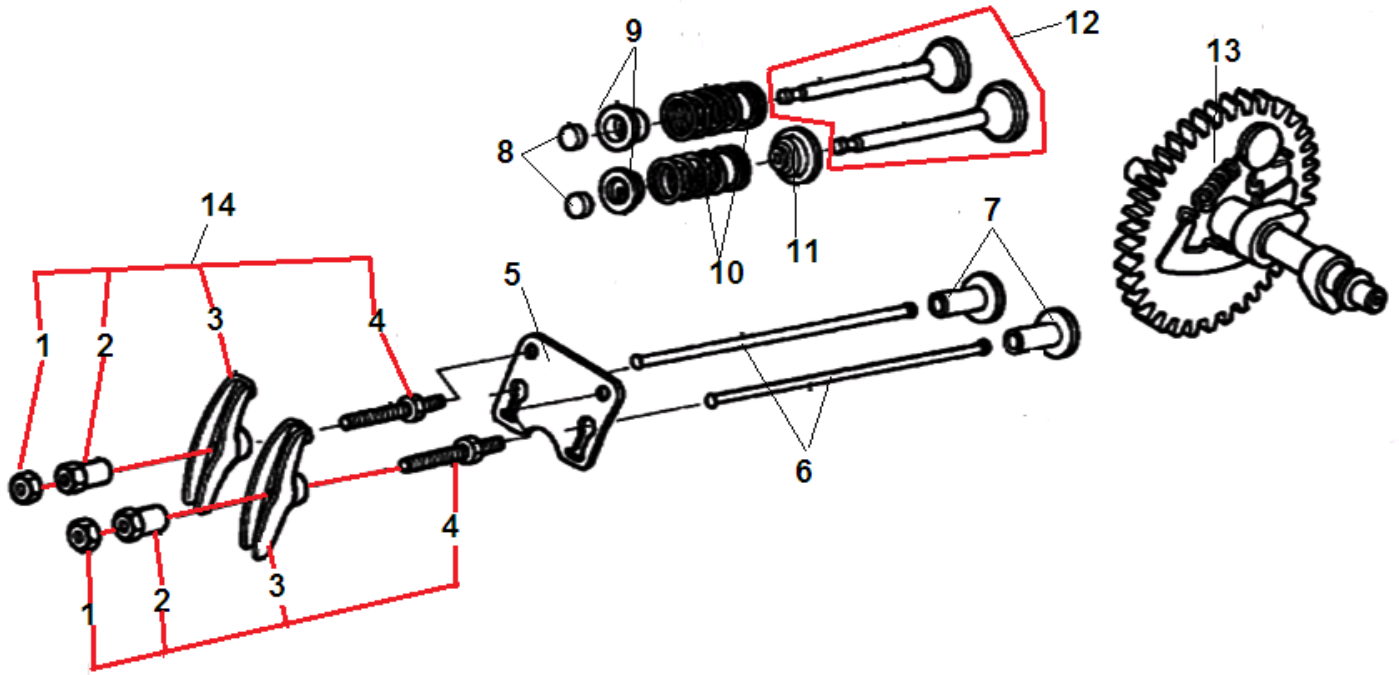

№	Артикул	Наименование	К-во	№	Артикул	Наименование	К-во
1	120080275-0001	Головка цилиндра	1	7	380140336-0001	Болт М8х60	4
2	380180093-0001	Шпилька М6х113,5	2	8	120250013-0001	Прокладка крышки клапанов	1
3	380600117-0001	Штифт 10х14	2	9	120220008-0001	Крышка клапанов	1
4	120150144-0001	Прокладка головки цилиндра	1	10	380140215-0003	Болт М6х14	2
5	380180098-0001	Шпилька М8х34	2	11	380740571-0001	Шланг сапуна	1
6	F7RTC	Свеча зажигания	1	12			

№	Артикул	Наименование	К-во	№	Артикул	Наименование	К-во
1	110810005-0001	Картер	1	6	380630137-0002	Подшипник коленвала 6205	1
2	380650347-0001	Сальник коленвала 41,25x25x6	1	7	380450531-0001	Шайба	1
3	380450514-0001	Шайба уплотнительная	2	8	381350004-0001	Шплинт	1
4	110260025-0001	Болт сливного отверстия M10x15	2	9	171630001-0001	Вал регулятора оборотов	1
5	171750002-0001	Регулятор оборотов центробежный	1	10			

№	Артикул	Наименование	К-во	№	Артикул	Наименование	К-во
1	110690035-0001	Щуп уровня масла	2	5	380630137-0002	Подшипник коленвала 6205	1
2	380140028-0004	Болт М8х32	7	6	380600120-0001	Штифт 8х14	2
3	110820014-0001	Крышка картера	1	7	110830007-0001	Прокладка крышки картера	1
4	380650347-0001	Сальник коленвала 41,25х25х6	1	8			

№	Артикул	Наименование	К-во	№	Артикул	Наименование	К-во
1	130070079-0001	Кольцо поршневое 68 мм комплект	1	6	130150039-0001	Шатун комплект	1
2	380560056-0001	Кольцо стопорное поршня	2	7	380620050-0001	Шпонка 12,5x4x5,5	1
3	130030081-0001	Поршень комплект	1	8	130290035-0001	Коленвал комплект	1
4	130060031-0001	Палец поршня	1	9	380620031-0001	Шпонка 43x4,78x4,78	1
5	130180001-0001	Болт крышки шатуна	2	10			