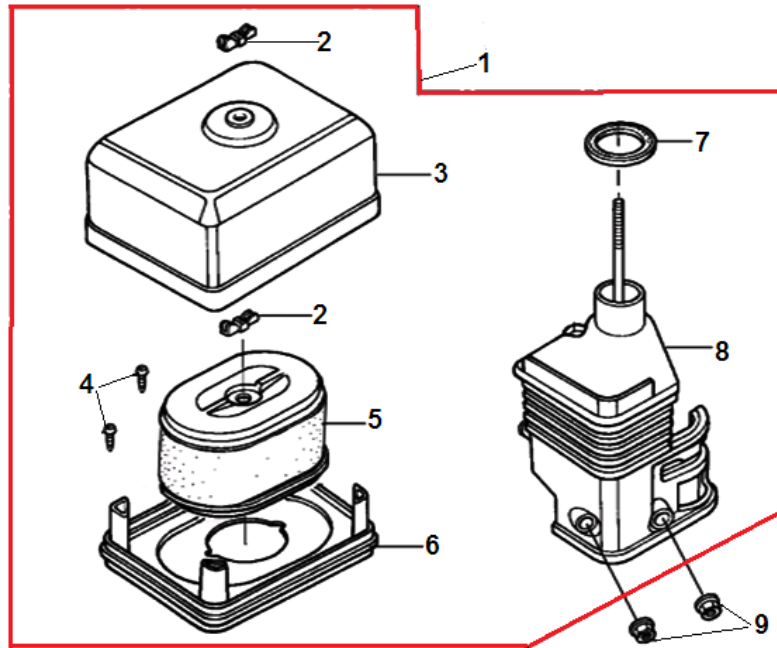

№	Артикул	Наименование	К-во	№	Артикул	Наименование	К-во
1	180020313-0001	Корпус фильтра комплект	1	6	180330018-0001	Опора фильтра	1
2	380440002-0001	Гайка	2	7	380840437-0001	Кольцо уплотнительное	1
3	180070087-0001	Крышка фильтра	1	8	180280001-0001	Держатель фильтра	1
4	380310015-0005	Винт 3,5x12	2	9	380370048-0001	Гайка М6	2
5	180100034-0001	Фильтр воздушный Н=68,100/70	1	10			

№	Артикул	Наименование	К-во	№	Артикул	Наименование	К-во
1	180570799-0001	Глушитель	1	3	180650065-0001	Прокладка глушителя	1
2	380340005-0005	Гайка М8	2