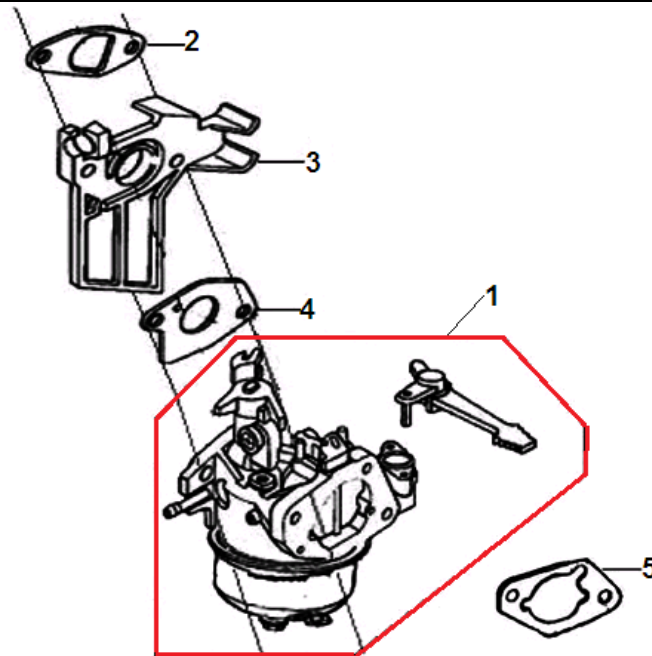

№	Артикул	Наименование	К-во	№	Артикул	Наименование	К-во
1	193490016-0067	Стартер в сборе с кожухом	1	6	271660028-0001	Выключатель зажигания	1
2	193500011-0012	Стартер в сборе	1	7	380140089-0003	Болт М6х8	2
3	380140089-0003	Болт М6х8	3	8	380140089-0003	Кожух левый	1
4	160210006-T040	Кожух маховика	1	9	160200012-0001	Кожух правый	1
5	380140011-0004	Болт М6х10	4	10	380140003-0005	Болт М6х20	1