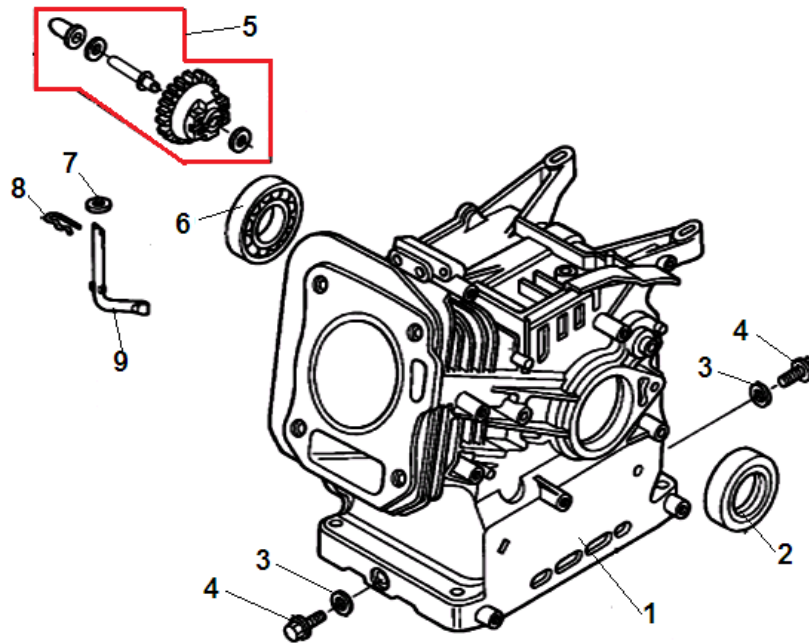

№	Артикул	Наименование	К-во	№	Артикул	Наименование	К-во
1	120080275-0001	Головка цилиндра	1	7	380140336-0001	Болт М8х60	4
2	380180093-0001	Шпилька М6х113,5	2	8	120250013-0001	Прокладка крышки клапанов	1
3	380600117-0001	Штифт 10х14	2	9	120220008-0001	Крышка клапанов	1
4	120150144-0001	Прокладка головки цилиндра	1	10	380140215-0003	Болт М6х14	2
5	380180098-0001	Шпилька М8х34	2	11	380740571-0001	Шланг сапуна	1
6	F7RTC	Свеча зажигания	1	12			

№	Артикул	Наименование	К-во	№	Артикул	Наименование	К-во
1	110810005-0001	Картер	1	6	380630137-0002	Подшипник коленвала 6205	1
2	380650347-0001	Сальник коленвала 41,25x25x6	1	7	380450531-0001	Шайба	1
3	380450514-0001	Шайба уплотнительная	2	8	381350004-0001	Шплинт	1
4	110260025-0001	Болт сливного отверстия M10x15	2	9	171630001-0001	Вал регулятора оборотов	1
5	171750002-0001	Регулятор оборотов центробежный	1	10			

№	Артикул	Наименование	К-во	№	Артикул	Наименование	К-во
1	110690035-0001	Щуп уровня масла	2	5	380630137-0002	Подшипник коленвала 6205	1
2	380140028-0004	Болт М8х32	7	6	380600120-0001	Штифт 8х14	2
3	110820014-0001	Крышка картера	1	7	110830007-0001	Прокладка крышки картера	1
4	380650347-0001	Сальник коленвала 41,25х25х6	1	8			