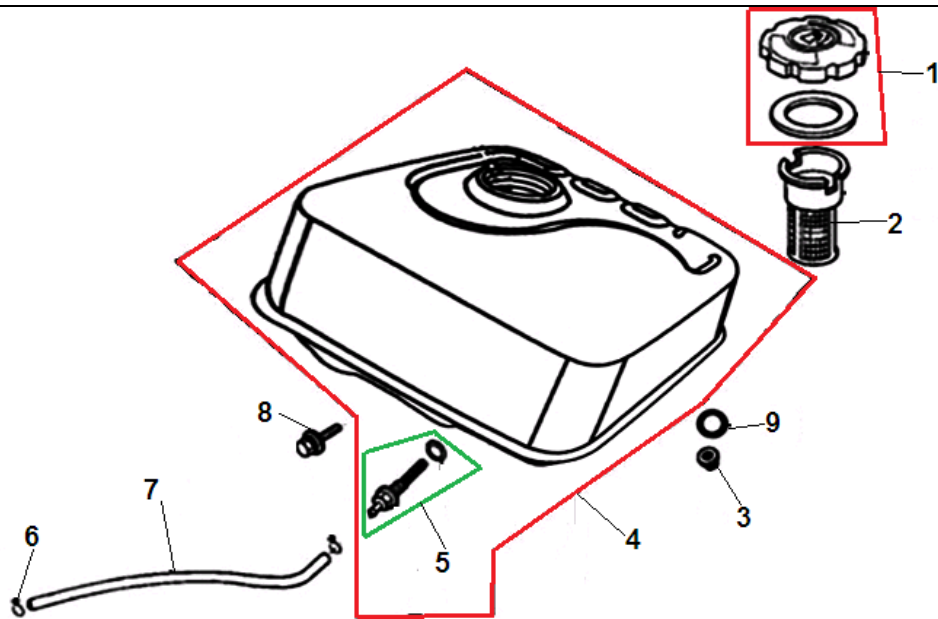

№	Артикул	Наименование	К-во	№	Артикул	Наименование	К-во
1	170870042-0001	Крышка топливного бака	1	6	380950188-0001	Хомут шланга	2
2	170720001-0001	Фильтр сетчатый бака	1	7	380750180-0001	Шланг топливный	1
3	380370048-0001	Гайка М6	2	8	380140102-0004	Болт М6х25	1
4	170500522-0049	Бак топливный	1	9	380920086-0001	Кольцо уплотнительное	1
5	170660077-0001	Штуцер топливного бака	1	10