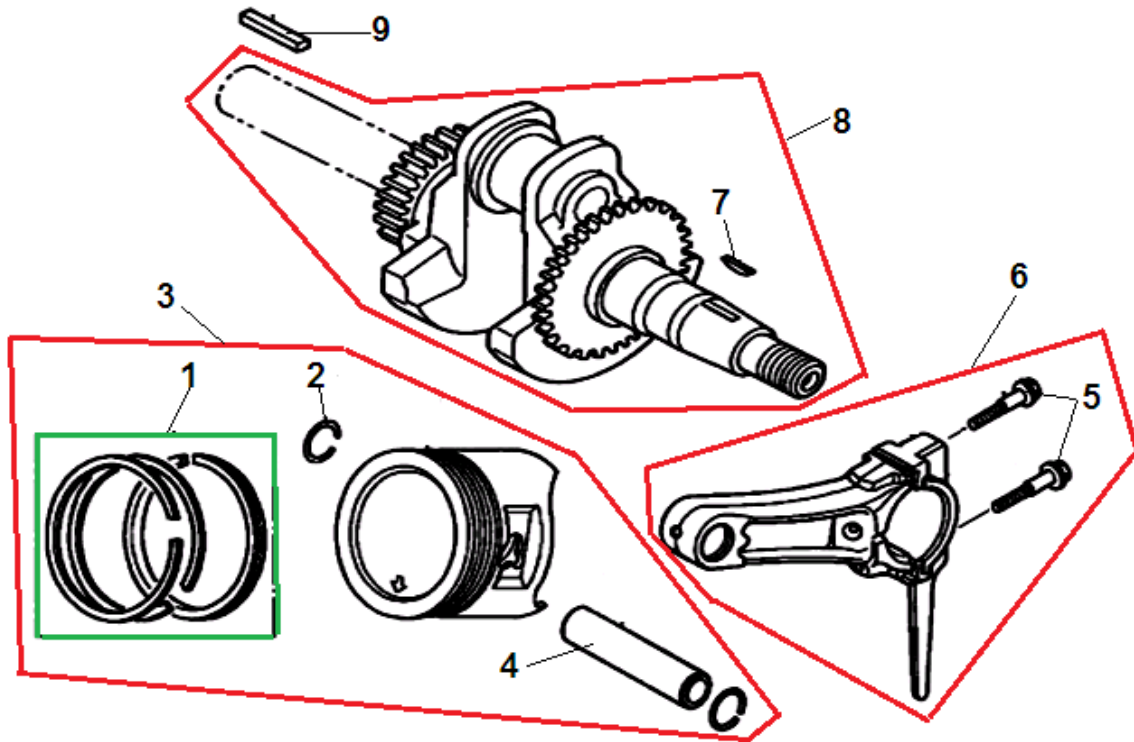

№	Артикул	Наименование	К-во	№	Артикул	Наименование	К-во
1	130070079-0001	Кольцо поршневое 68 мм комплект	1	6	130150039-0001	Шатун комплект	1
2	380560056-0001	Кольцо стопорное поршня	2	7	380620050-0001	Шпонка 12,5x4x5,5	1
3	130030081-0001	Поршень комплект	1	8	130290035-0001	Коленвал комплект	1
4	130060031-0001	Палец поршня	1	9	380620031-0001	Шпонка 43x4,78x4,78	1
5	130180001-0001	Болт крышки шатуна	2	10