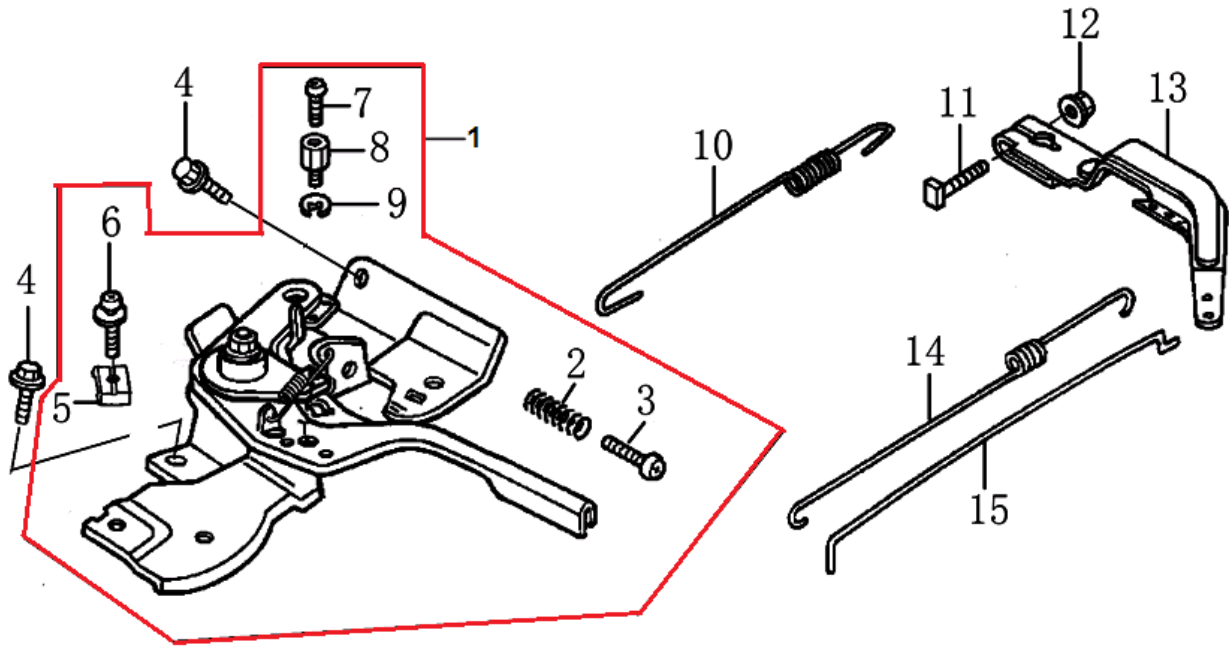

№	Артикул	Наименование	К-во	№	Артикул	Наименование	К-во
1	171680011-0001	Рычаг регулировки оборотов	1	9	380570018-0001	Стопорная шайба	1
2	171660001-0001	Пружина болта	1	10	171600036-0001	Пружина рычага	1
3	380200017-0005	Болт М8х35	1	11	380250002-0001	Болт М6х21	1
4	380140011-0004	Болт М6х10	2	12	380370066-0001	Гайка М6	1
5	171710004-0001	Зажим для троса	1	13	171620001-0003	Рычаг регулятора оборотов	1
6	380200010-0005	Болт М5х25	1	14	171610002-0001	Пружина тяги регулятора	1
7	380200037-0003	Болт М4х6	1	15	171590002-0001	Тяга регулятора	1
8	171720001-0001	Фиксатор троса	1	16