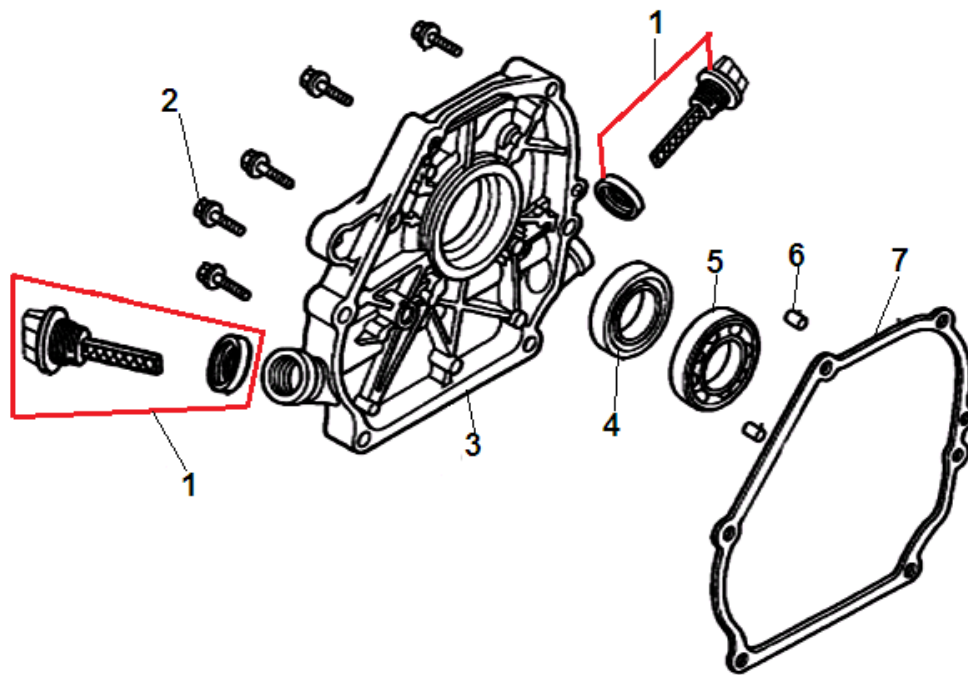

№	Артикул	Наименование	К-во	№	Артикул	Наименование	К-во
1	120080274-0001	Головка цилиндра	1	7	380140338-0001	Болт М8х55	4
2	380180093-0001	Шпилька М6х113,5	2	8	120250013-0001	Прокладка крышки клапанов	1
3	380600117-0001	Штифт 10х14	2	9	120220008-0001	Крышка клапанов	1
4	120150147-0001	Прокладка головки цилиндра	1	10	380140215-0003	Болт М6х14	4
5	380180098-0001	Шпилька М8х34	2	11	380740571-0001	Шланг сапуна	1
6	F7RTC	Свеча зажигания	1	12			

№	Артикул	Наименование	К-во	№	Артикул	Наименование	К-во
1	110810003-0001	Картер	1	6	380630200-0001	Подшипник коленвала	1
2	380650342-0001	Сальник коленвала 41,25x22x6	1	7	380450531-0001	Шайба вала	1
3	380450514-0001	Шайба уплотнительная	2	8	381350004-0001	Шплинт	1
4	110260025-0001	Болт сливного отверстия	2	9	171630001-0001	Вал регулятора оборотов	1
5	171750003-0001	Регулятор оборотов центробежный	1	10			

№	Артикул	Наименование	К-во	№	Артикул	Наименование	К-во
1	110690035-0001	Щуп уровня масла	2	5	380630200-0001	Подшипник коленвала	1
2	380140171-0004	Болт М6х28	7	6	380600120-0001	Штифт 8х14	2
3	110820013-0001	Крышка картера	1	7	110830026-0001	Прокладка крышки картера	1
4	380650341-0001	Сальник коленвала 35х22х7	1	8			

№	Артикул	Наименование	К-во	№	Артикул	Наименование	К-во
1	130070078-0001	Кольцо поршневое 60 мм комплект	1	6	130150038-0001	Шатун комплект	1
2	380560055-0001	Кольцо стопорное пальца	2	7	380620050-0001	Шпонка 12,5x4x5,5	1
3	130030080-0001	Поршень комплект	1	8	130290003-0001	Коленвал комплект	1
4	130060030-0001	Палец поршня	1	9	380620031-0001	Шпонка 43x4,78x4,78	1
5	130180001-0001	Болт крышки шатуна	2	10			