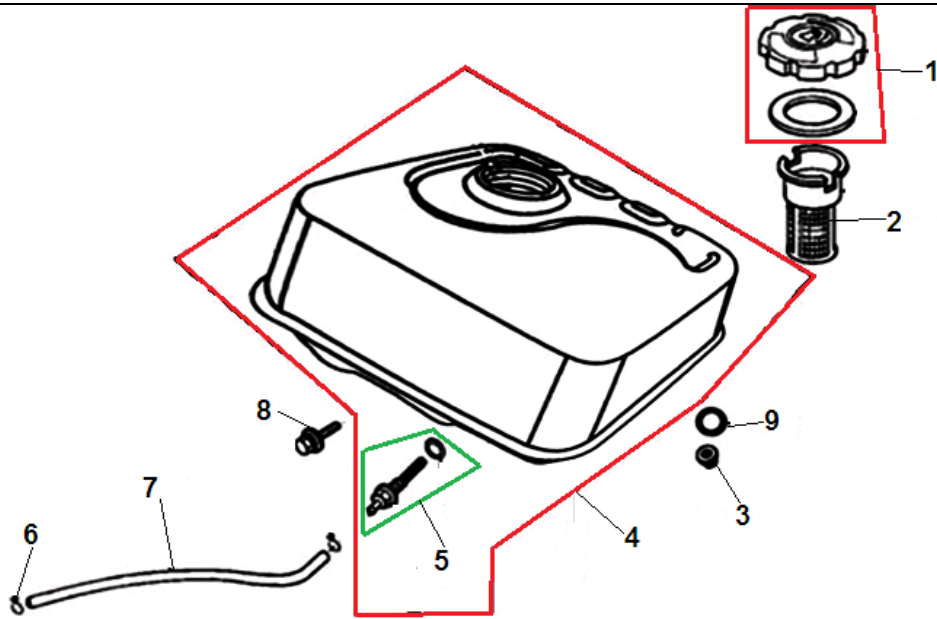

№	Артикул	Наименование	К-во	№	Артикул	Наименование	К-во
1	170870042-0001	Крышка топливного бака	1	6	380950188-0001	Хомут шланга	2
2	170720001-0001	Фильтр сетчатый бака	1	7	380750180-0001	Шланг топливный	1
3	380370048-0001	Гайка М6	2	8	380140102-0004	Болт М6х25	1
4	170500518-0002	Бак топливный	1	9	380920086-0001	Кольцо уплотнительное	1
5	170660077-0001	Штуцер топливного бака	1	10