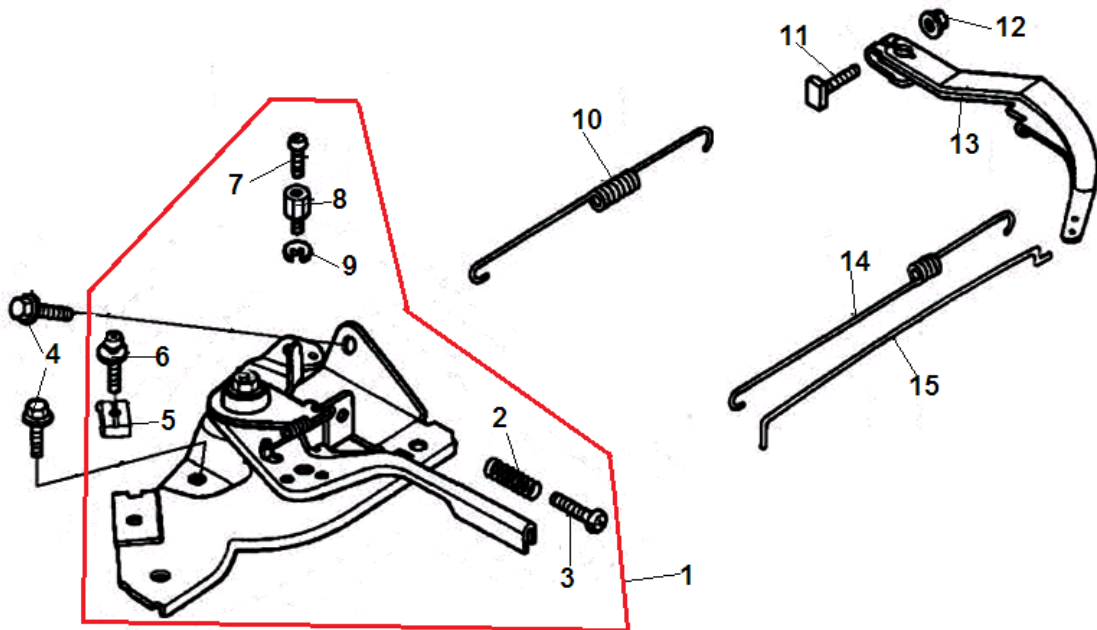

№	Артикул	Наименование	К-во	№	Артикул	Наименование	К-во
1	171680015-0001	Рычаг регулировки оборотов комплект	1	9	380570018-0001	Шайба стопорная	1
2	171660001-0001	Пружина болта	1	10	171600002-0001	Пружина рычага регулятора	1
3	380200017-0005	Контрольный болт	1	11	380250002-0001	Болт М6х21	1
4	380140011-0004	Болт М6х10	2	12	380370048-0001	Гайка М6	1
5	171710004-0001	Зажим для троса	1	13	171620001-0001	Рычаг регулятора оборотов	1
6	380200010-0005	Болт М5х25	1	14	171610006-0001	Пружина тяги регулятора	1
7	380200037-0003	Болт М4х6	1	15	171590001-0001	Тяга регулятора	1
8	171720001-0001	Фиксатор троса	1	16