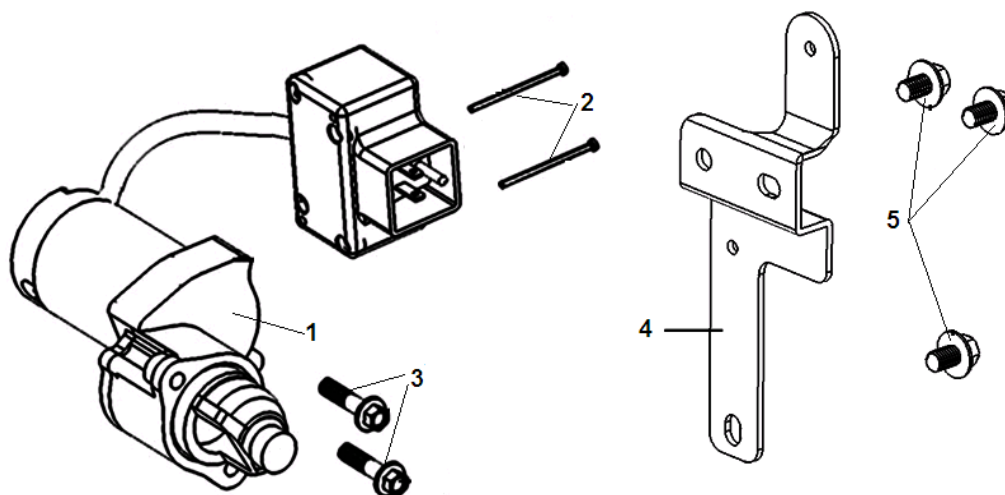

№	Артикул	Наименование	К-во	№	Артикул	Наименование	К-во
1	270360087-0001	Стартер электрический	1	4	270860038-0001	Кронштейн крепления стартера	1
2	380200003-0004	Болт М4х30	2	5	380140215-0003	Болт М6х14	3
3	380140095-0005	Болт М6х30	2