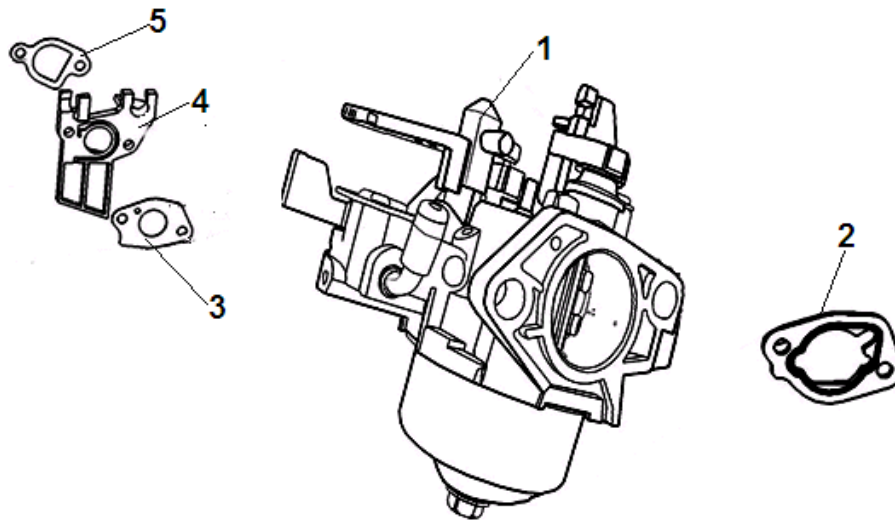

№	Артикул	Наименование	К-во	№	Артикул	Наименование	К-во
1	193490010-0007	Стартер в сборе с кожухом	1	6	271660028-0001	Выключатель зажигания	1
2	193500057-0002	Стартер в сборе	1	7	380140089-0003	Болт М6х8	2
3	380140089-0003	Болт М6х8	3	8	160190003-0001	Кожух левый	1
4	160210030-T030	Кожух маховика	1	9	160200013-0001	Кожух правый	1
5	380140011-0004	Болт М6х10	4	10	380140003-0005	Болт М6х20	1