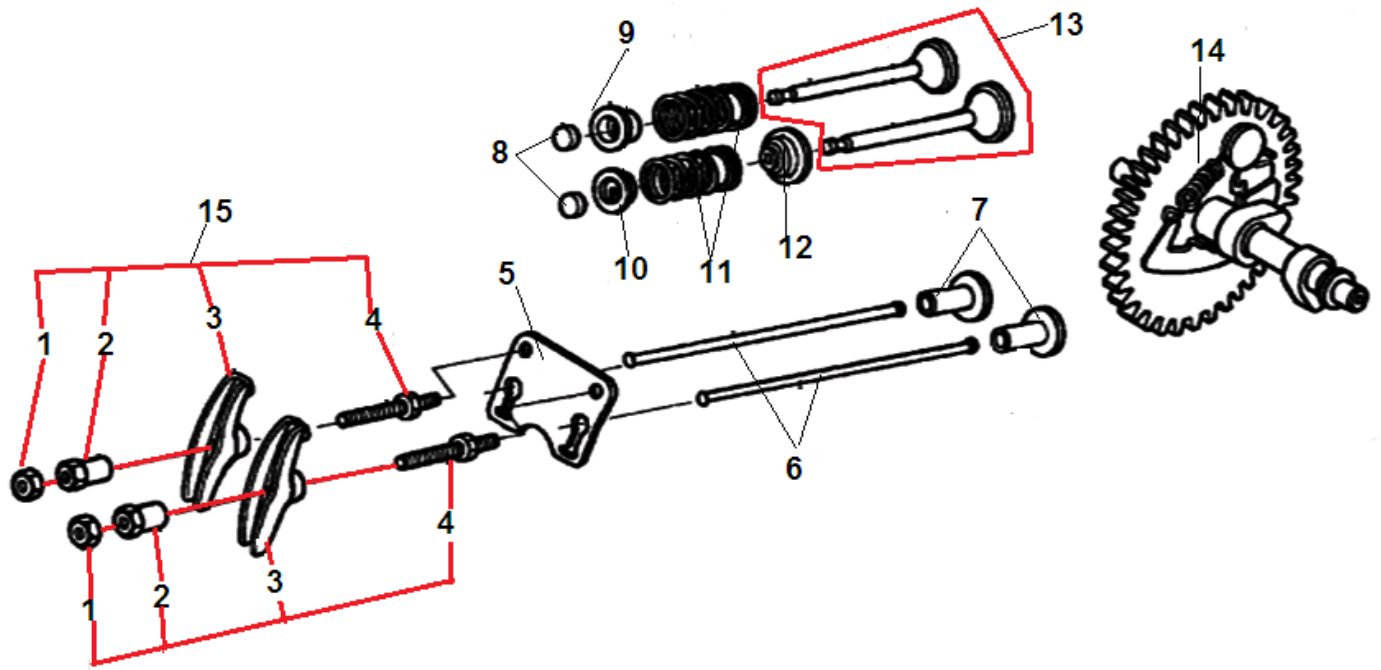

№	Артикул	Наименование	К-во	№	Артикул	Наименование	К-во
1	120080274-0001	Головка цилиндра	1	7	380140338-0001	Болт М8х55	4
2	380180093-0001	Шпилька М6х113,5	2	8	120250013-0001	Прокладка крышки клапанов	1
3	380600117-0001	Штифт 10х14	2	9	120220008-0001	Крышка клапанов	1
4	120150147-0001	Прокладка головки цилиндра	1	10	380140215-0003	Болт М6х14	4
5	380180098-0001	Шпилька М8х34	2	11	380740571-0001	Шланг сапуна	1
6	F7RTC	Свеча зажигания	1	12			

№	Артикул	Наименование	К-во	№	Артикул	Наименование	К-во
1	110810003-0001	Картер	1	6	380630200-0001	Подшипник коленвала	1
2	380650342-0001	Сальник коленвала 41,25x22x6	1	7	380450531-0001	Шайба вала	1
3	380450514-0001	Шайба уплотнительная	2	8	381350004-0001	Шплинт	1
4	110260025-0001	Болт сливного отверстия	2	9	171630001-0001	Вал регулятора оборотов	1
5	171750003-0001	Регулятор оборотов центробежный	1	10			

№	Артикул	Наименование	К-во	№	Артикул	Наименование	К-во
1	110690035-0001	Щуп уровня масла	2	5	380630200-0001	Подшипник коленвала	1
2	380140171-0004	Болт М6х28	7	6	380600120-0001	Штифт 8х14	2
3	110820013-0001	Крышка картера	1	7	110830026-0001	Прокладка крышки картера	1
4	380650341-0001	Сальник коленвала 35х22х7	1	8			

№	Артикул	Наименование	К-во	№	Артикул	Наименование	К-во
1	130070078-0001	Кольцо поршневое 60 мм комплект	1	6	130150038-0001	Шатун комплект	1
2	380560055-0001	Кольцо стопорное пальца	2	7	380620050-0001	Шпонка 12,5x4x5,5	1
3	130030080-0001	Поршень комплект	1	8	130290003-0001	Коленвал комплект	1
4	130060030-0001	Палец поршня	1	9	380620031-0001	Шпонка 43x4,78x4,78	1
5	130180001-0001	Болт крышки шатуна	2	10			