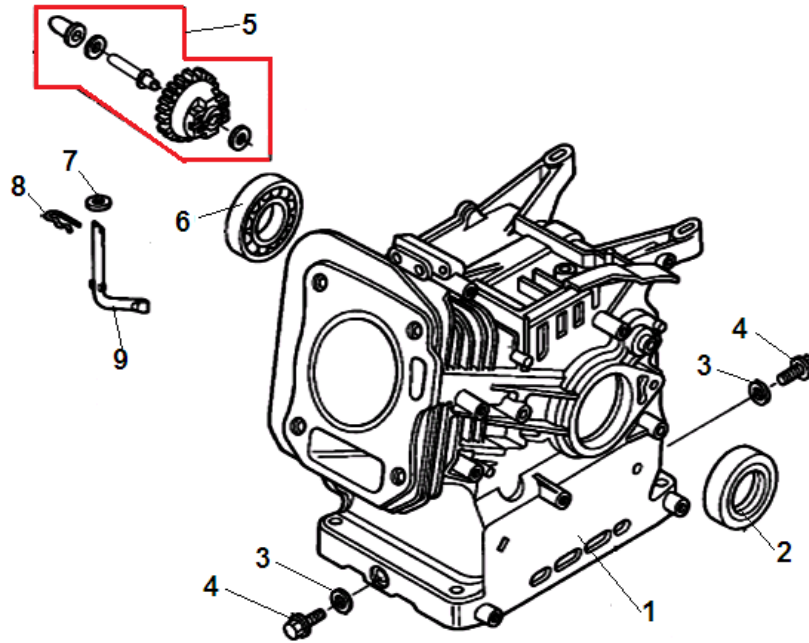

№	Артикул	Наименование	К-во	№	Артикул	Наименование	К-во
1	120080274-0001	Головка цилиндра	1	7	380140338-0001	Болт М8х55	4
2	380180093-0001	Шпилька М6х113,5	2	8	120250013-0001	Прокладка крышки клапанов	1
3	380600117-0001	Штифт 10х14	2	9	120220008-0001	Крышка клапанов	1
4	120150147-0001	Прокладка головки цилиндра	1	10	380140215-0003	Болт М6х14	4
5	380180098-0001	Шпилька М8х34	2	11	380740571-0001	Шланг сапуна	1
6	F7RTC	Свеча зажигания	1	12			

№	Артикул	Наименование	К-во	№	Артикул	Наименование	К-во
1	110810003-0001	Картер	1	6	380630200-0001	Подшипник коленвала	1
2	380650342-0001	Сальник коленвала 41,25x22x6	1	7	380450531-0001	Шайба вала	1
3	380450514-0001	Шайба уплотнительная	2	8	381350004-0001	Шплинт	1
4	110260025-0001	Болт сливного отверстия	2	9	171630001-0001	Вал регулятора оборотов	1
5	171750003-0001	Регулятор оборотов центробежный	1	10			

№	Артикул	Наименование	К-во	№	Артикул	Наименование	К-во
1	110690035-0001	Щуп уровня масла	2	5	380630200-0001	Подшипник коленвала	1
2	380140171-0004	Болт М6х28	7	6	380600120-0001	Штифт 8х14	2
3	110820013-0001	Крышка картера	1	7	110830026-0001	Прокладка крышки картера	1
4	380650341-0001	Сальник коленвала 35х22х7	1	8			

№	Артикул	Наименование	К-во	№	Артикул	Наименование	К-во
1	130070078-0001	Кольцо поршневое 60 мм комплект	1	6	130150038-0001	Шатун комплект	1
2	380560055-0001	Кольцо стопорное пальца	2	7	380620050-0001	Шпонка 12,5x4x5,5	1
3	130030080-0001	Поршень комплект	1	8	130290003-0001	Коленвал комплект	1
4	130060030-0001	Палец поршня	1	9	380620031-0001	Шпонка 43x4,78x4,78	1
5	130180001-0001	Болт крышки шатуна	2	10			