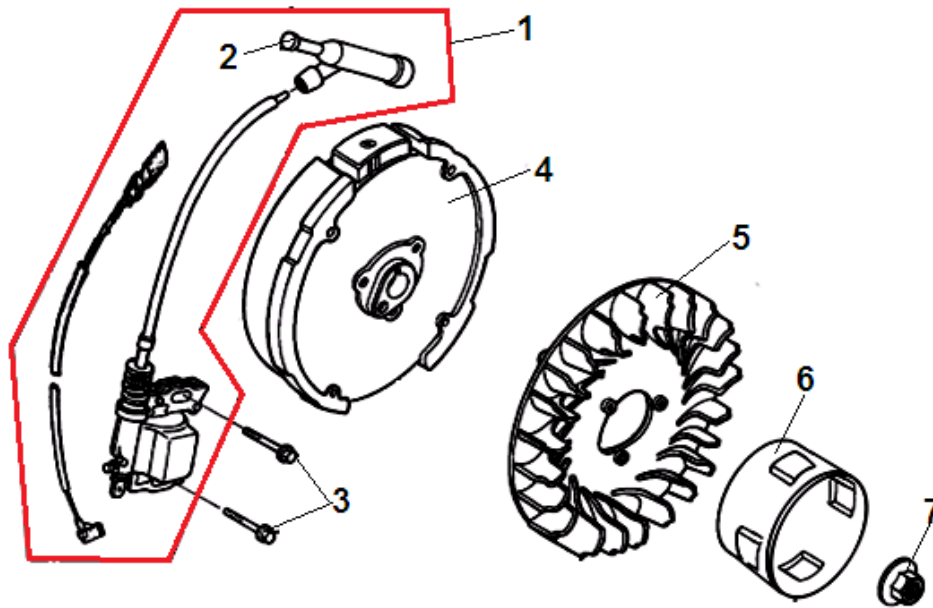

№	Артикул	Наименование	К-во	№	Артикул	Наименование	К-во
1	270920161-0001	Магнето	1	5	160180006-0001	Крыльчатка маховика	1
2	270950040-0001	Колпачек свечи зажигания	1	6	193590005-0001	Стакан маховика	1
3	380140102-0004	Болт М6х25	2	7	380370051-0001	Гайка М14х1,5	1
4	270020081-0001	Маховик	1	8