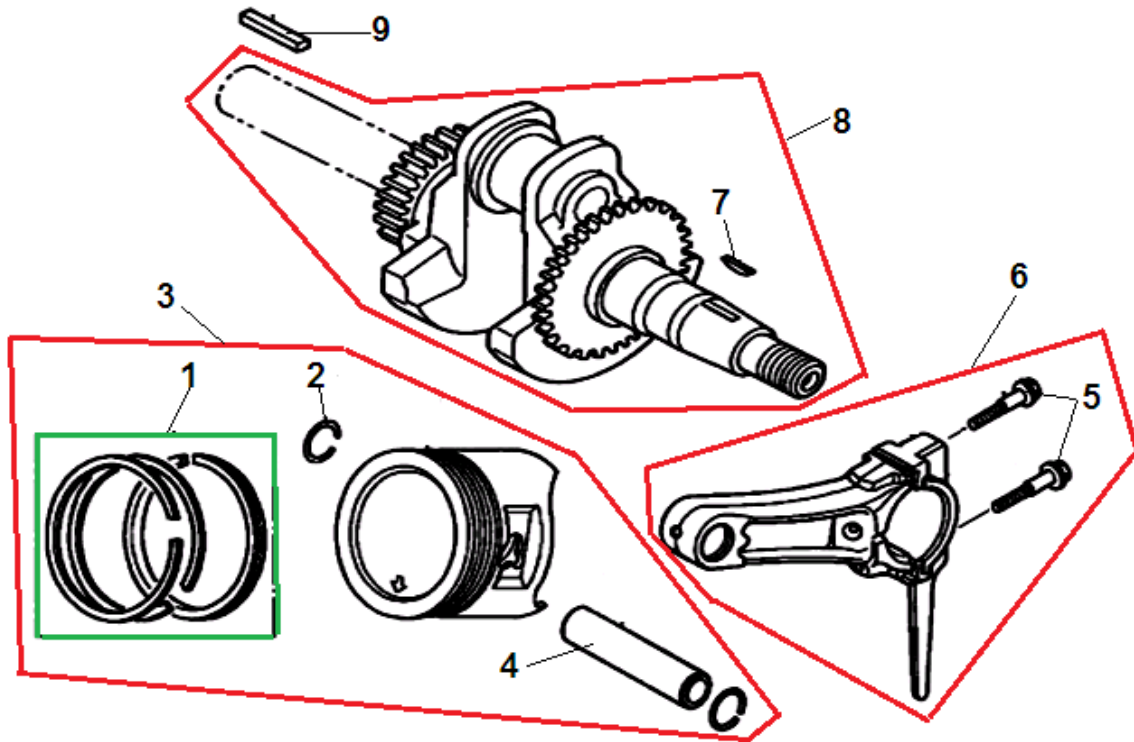

№	Артикул	Наименование	К-во	№	Артикул	Наименование	К-во
1	130070078-0001	Кольцо поршневое 60 мм комплект	1	6	130150038-0001	Шатун комплект	1
2	380560055-0001	Кольцо стопорное пальца	2	7	380620050-0001	Шпонка 12,5x4x5,5	1
3	130030080-0001	Поршень комплект	1	8	130290003-0001	Коленвал комплект	1
4	130060030-0001	Палец поршня	1	9	380620031-0001	Шпонка 43x4,78x4,78	1
5	130180001-0001	Болт крышки шатуна	2	10