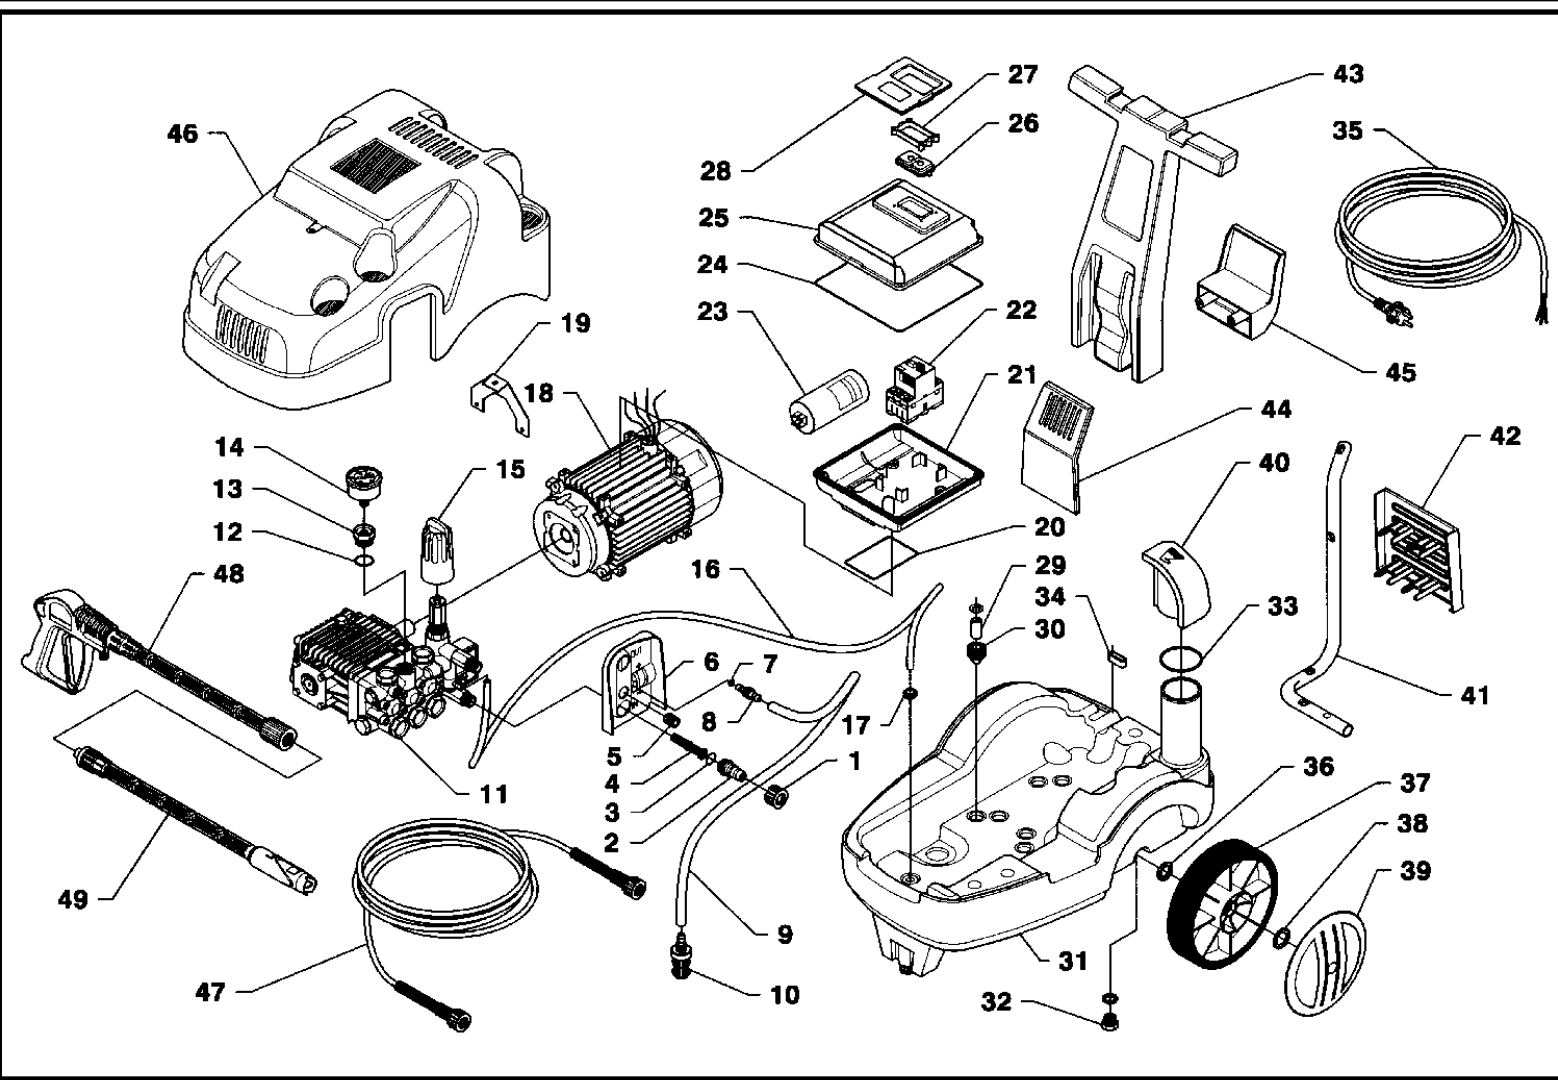

IPC Integrated Professional Cleaning

IPCPortotecnica

Spare Parts List

PORTOTECNICA

Ref: IDAF42302

Model: IDROP ELITE DSHH 2840 T 400/50 3-01PRT

Ref. K	Part N.	Customer Part N.	Description	Qty	Validity:		Price
					From	To	
0001	PVVR18733		RING NUT 3/4 COLT	1,00			--
0002	PVVR28339		HOSE FITTING HBX	1,00			--
0003	GUGO03510		O-RING D. 12.37 X 2.62 NBR 70SH	1,00			--
0004	FTAC09717		FILTER D.15X37	1,00			--
0005	MPVR28562		KNOB ELT	1,00			--
0006	MPVR28563		SIDE CTRL COVERELT	1,00			--
0007	GUGO08071		O-RING D. 4.48 X 1.78 NBR 70SH	2,00			--
0008	RCDS14415		HOSE FITTING A.F.	1,00			--
0009	TBBP04917		L.P. HOSE D. 6- 9	1,20			--
0010	FTDT04648		FILTER PG. D.6 PLS	1,00			--
0011	PPAP42030		PUMP "44" WW186VDX OT.1.8 DS D	1,00			--
0012	GUGO19395		O-RING D. 20.24 X 2.62 NBR 70SH	1,00			--
0013	RCDS28468		CAP M24X1.5X17 "44" F.1/8	1,00			--
0014	MNMN18650		PRESSURE GAUGE 0-300 D.40	1,00			--
0015	PVVR28552		KNOB TX	1,00			--
0016	TBBP04917		L.P. HOSE D. 6- 9	1,00			--
0017	MPVR28570		GROMMET D.10	1,00			--
0018	MOTR28817		3PH MOTOR ELT HP5.5 400-50 2P H100	1,00			--
0019	LAFN42778		BRACKET ELT II	1,00			--
0020	GUGO41291		O-RING D. 104.40 X 3.53 NBR 70SH	1,00			--
0021	MPVR37302		CONTROL BOX DIVA ABS	1,00			--
0022	MECI29694		SWITCH ISK MS-MT 25 10-16 A	1,00			--
0024	GUGO11309		JOINT MOUSSE D. 3	0,70			--
0025	MPVR37303		BOX COVER DIVA ABS	1,00			--
0026	MEVR33031		MAMBRANE ELT	1,00			--
0027	MPVR33030		CONTROL COVER ELT	1,00			--
0028	MPVR42859		CONTROL COVER ELT PP BLK	1,00			--
0029	LAFN28565		SPACER ELT	4,00			--
0030	MPVR28566		SUPPORT ELT	4,00			--
0031	MPVR28568		CHASSIS ELITE	1,00			--
0032	RCDS01088		CAP 1/4X 9 M WW90	1,00			--
0033	GUGO09674		O-RING D. 48.89 X 2.62 NBR 70SH	1,00			--
0034	MPVR28554		CABLE FASTNER ELT	1,00			--
0035	MECB17416		CABLE H07 RNF 4X2.5 L=6.500	1,00			--
0036	VTRS28560		WASHER D.21 X37 X3	2,00			--
0037	RTRT28559		WHEEL D.200-D.20 RT/PRT	2,00			--
0038	VTRS28558		WASHER D.20	2,00			--
0039	MPVR28450		RED WHEEL COVERD. 200 RT/PRT	2,00			--
0040	MPVR27837		RED CAP ELT	1,00			--