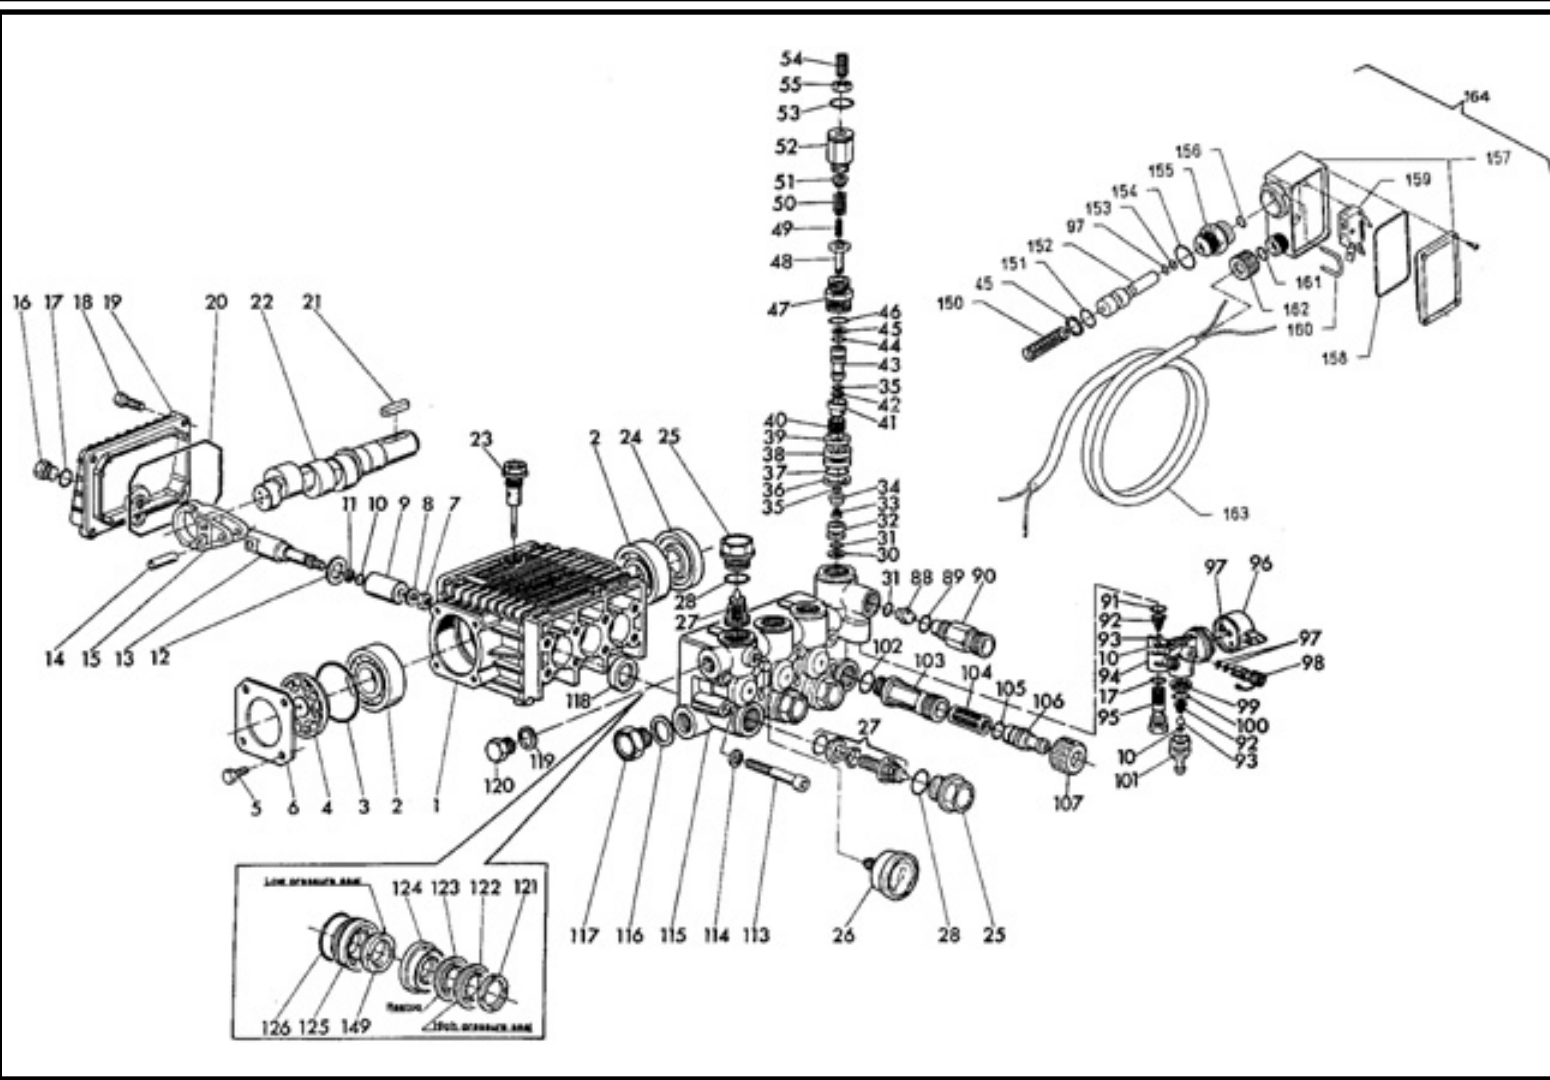

Ref.	K	Part N.	Customer Part N.	Description	Qty	Validity: From To	Price
0040	S	MLML28472		SPRING D. 18.5 X11 "44"	1,00	--	--
0041	S	PVVR28473		SPACER "44"	1,00	--	--
0042	S	GUVR04309		ANTI-EXTR.RING HM	1,00	--	--
0043	S	PVVR28474		CONTROL PISTON "44"	1,00	--	--
0044	S	GUGO01946		O-RING D. 9.13 X 2.62 VIT 70SH	1,00	--	--
0045	S	GUVR01940		ANTI-EXTR.RING D. 9,5X14X1,5	2,00	--	--
0046		GUGO01037		O-RING D. 23.81 X 2.62 NBR 70SH	1,00	--	--
0047		PVVR28475		BUSHING "44"	1,00	--	--
0048		PVVR28476		SPRING PLATE "44" INF.	1,00	--	--
0049		MLML28477		SPRING D. 7.6 X29 "44"	1,00	--	--
0050		MLML11655		SPRING D.15X35	1,00	--	--
0051		PVVR11656		SPRING PLATE W1	1,00	--	--
0052		PVVR18672		REGISTER COLT	1,00	--	--
0053		GUGO01057		O-RING D. 20.35 X 1.78 NBR 70SH	1,00	--	--
0054		VTVT20196		SCREW EI-ST 8X20 UNI5923	1,00	--	--
0055		VTDD09708		NUT M 8 UNI 5589	1,00	--	--
0088		UGEI09723		NOZZLE D. 1,8 KR OT58	1,00	--	--
0089	S	GUGO03507		O-RING D. 13.95 X 2.62 VIT 70SH	1,00	--	--
0090		RCDS09721		NIPPLE M22-3/8 D. 3 KR	1,00	--	--
0091	S	GUGO03496		O-RING D. 9.25 X 1.78 NBR 70SH	1,00	--	--
0092	S	MLML04264		SPRING D. 4.3X11X7.3 KR	2,00	--	--
0093	S	SFVR04274		BALL D. 7/32	2,00	--	--
0094		PVVR28494		METERING. BODY "44"	1,00	--	--
0095		PVVR09709		VALVE SEAT KR	1,00	--	--
0096		PVVR28495		KNOB "44"	1,00	--	--
0097		GUGO08071		O-RING D. 4.48 X 1.78 NBR 70SH	4,00	--	--
0098		PVVR28496		CAP D. 8 "44"	1,00	--	--
0099		FTDT28497		FILTER "44"	1,00	--	--
0100		GUGO15198		O-RING D. 13.10 X 2.62 NBR 70SH	1,00	--	--
0101		PVVR28498		HOSE FITTING "44"	1,00	--	--
0102		GUGO01032		O-RING D. 17.13 X 2.62 NBR 70SH	1,00	--	--
0103		RCDS18714		NIPPLE G 3/4 CLT	1,00	--	--
0104		FTAC09717		FILTER D.15X37	1,00	--	--
0105		GUGO03510		O-RING D. 12.37 X 2.62 NBR 70SH	1,00	--	--
0106		PVVR28339		HOSE FITTING HBX	1,00	--	--
0107		PVVR18733		RING NUT 3/4 COLT	1,00	--	--
0113		VTVT01121		SCREW TCEI 8X60 UNI5931	8,00	--	--
0114		VTRS01072		WASHER D. 8 TC	12,00	--	--
0115		MFVR39918		HEAD "44" WW D.15 V.I.TS	1,00	--	--