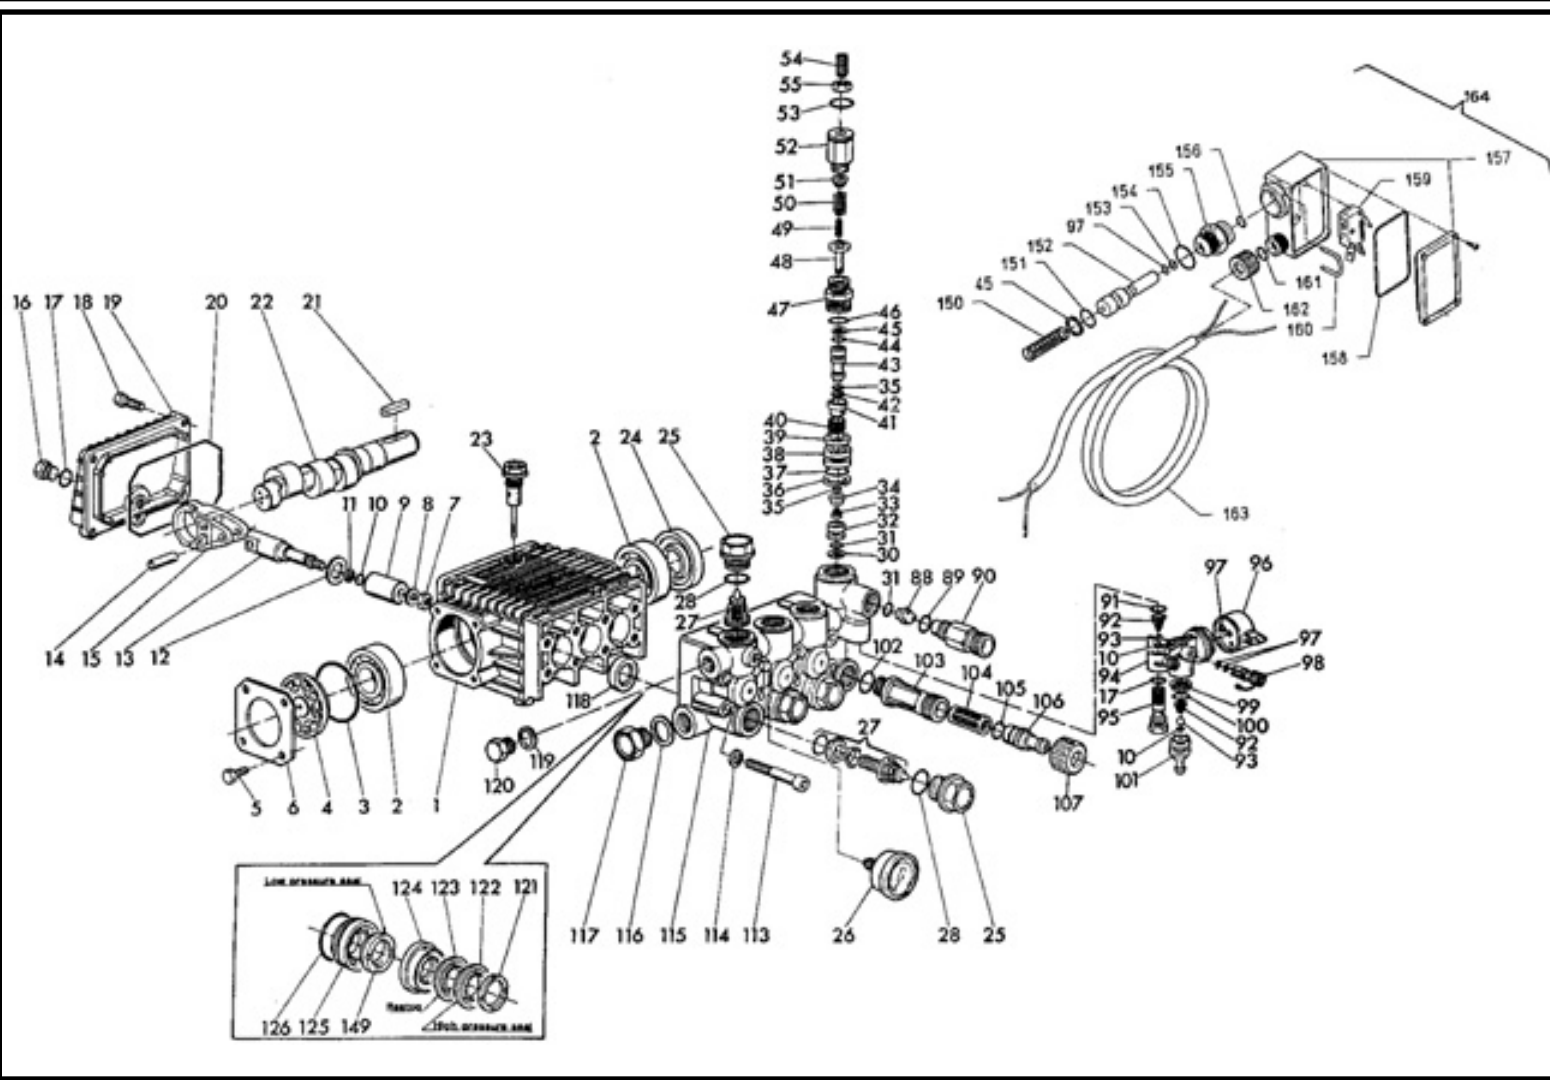

Ref.	K	Part N.	Customer Part N.	Description	Qty	Validity:		Price
						From	To	
0001		MFVR28453		PUMP CRANKCASE "44"	1,00			--
0002		CUVR09654		BALL BEARING 6305	2,00			--
0003		GUGO01040		O-RING D. 55.56 X 3.53 NBR 70SH	1,00			--
0004		MFVR28454		SPACER "44"	1,00			--
0005		VTVT01109		SCREW TE M 6X 10 ZC. UNI 5739	4,00			--
0006		MFVR03562		CRANKCASE COVER W 70	1,00			--
0007		VTDD04284		NUT M8X1,25 X13X5 S2 INX	3,00			--
0008		VTRS09321		WASHER D. 8X13X1	3,00		07/2002	--
0008		VTRS46027		WASHER D. 8 C/CLL.	3,00	07/2002		--
0009		PIVR09319		PISTON D.15 TURBO 14.160	3,00			--
0010	S	GUGO01055		O-RING D. 5.28 X 1.78 VIT 70SH	5,00			--
0011		GUVR10257		ANTI-EXTR.RING WW161	3,00			--
0012		VTRS28456		WASHER D.16 X28 X1 PVC	3,00			--
0013		PVVR28457		PISTON GUIDE "44"	3,00			--
0014		PVVR28458		GUDGEON D.10X29.5 "44"	3,00			--
0015		BLVR28459		CONNECTING ROD "44"	3,00			--
0016		RCDS01088		CAP 1/4X 9 M WW90	1,00			--
0017	S	GUGO01036		O-RING D. 10.82 X 1.78 NBR 70SH	2,00			--
0018		VTVT01114		SCREW TCEI 6X14 UNI 5931	5,00			--
0019		MFVR28460		CRANKCASE COVER "44"	1,00			--
0020		GUGO18695		O-RING D. 101.27 X 2.62 NBR 70SH	2,00			--
0021		VTVR09510		KEY 8X7X35	1,00			--
0022		ALMO28462		SHAFT "44" WW 186	1,00			--
0023		PVVR01089		OIL DIPSTICK W 70	1,00			--
0024		GUGO28465		OIL SEAL 25X 62X10 NBR70	1,00			--
0025	S	RCDS28466		CAP M24X1.5X17 "44"	5,00			--
0026		MNMN18650		PRESSURE GAUGE 0-300 D.40	1,00			--
0027	S	VVAM28467		VALVE UNIT "44" WW136-186	6,00			--
0028	S	GUGO19395		O-RING D. 20.24 X 2.62 NBR 70SH	6,00			--
0030	S	GUVR11651		ANTI-EXTR.RING D. 10.6X15X2	1,00			--
0031	S	GUGO03501		O-RING D. 9.92 X 2.62 VIT 70SH	2,00			--
0032	S	PVVR12887		VALVE SEAT CONTROL SET W1	1,00			--
0033	S	VTVT18667		SCREW M 5X0,8X7,5	1,00			--
0034	S	PVVR18668		VALVE CLT	1,00			--
0035	S	GUGO03497		O-RING D. 6.75 X 1.78 VIT 80SH	2,00			--
0036	S	GUVR28469		ANTI-EXTR.RING D.22 X25X1,5	1,00			--
0037	S	GUGO08182		O-RING D. 21.91 X 1.78 NBR 70SH	1,00			--
0038	S	PVVR28470		VALVE GUIDE "44"	1,00			--
0039	S	PVVR28471		VALVE "44"	1,00			--