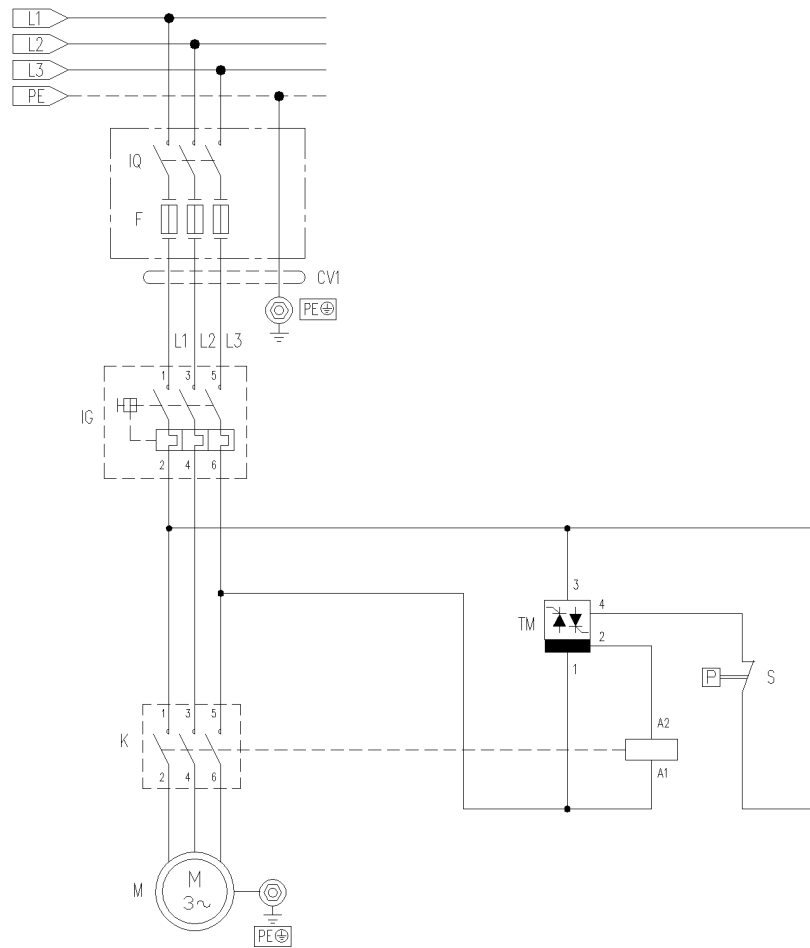

Ref.	K	Part N.	Customer Part N.	Description	Qty	Validity:		Price
						From	To	
K		METT36444		CONTACTOR MICRO MC1 A 400A TU 400V	1,00			--
M		MOTR28817		3PH MOTOR ELT HP5.5 400-50 2P H100	1,00			--
P		MEPF38454		PRESSURE SWITCHPRM N.A. 16(6)A XGA 2	1,00			--
IG		MECI29694		SWITCH ISK MS-MT 25 10-16 A	1,00			--
TM		METY37439		TIMER THV/1S 380-415V 30S.5/60	1,00			--
CV1		MECB17416		CABLE H07 RNF 4X2.5 L=6.500	1,00			--