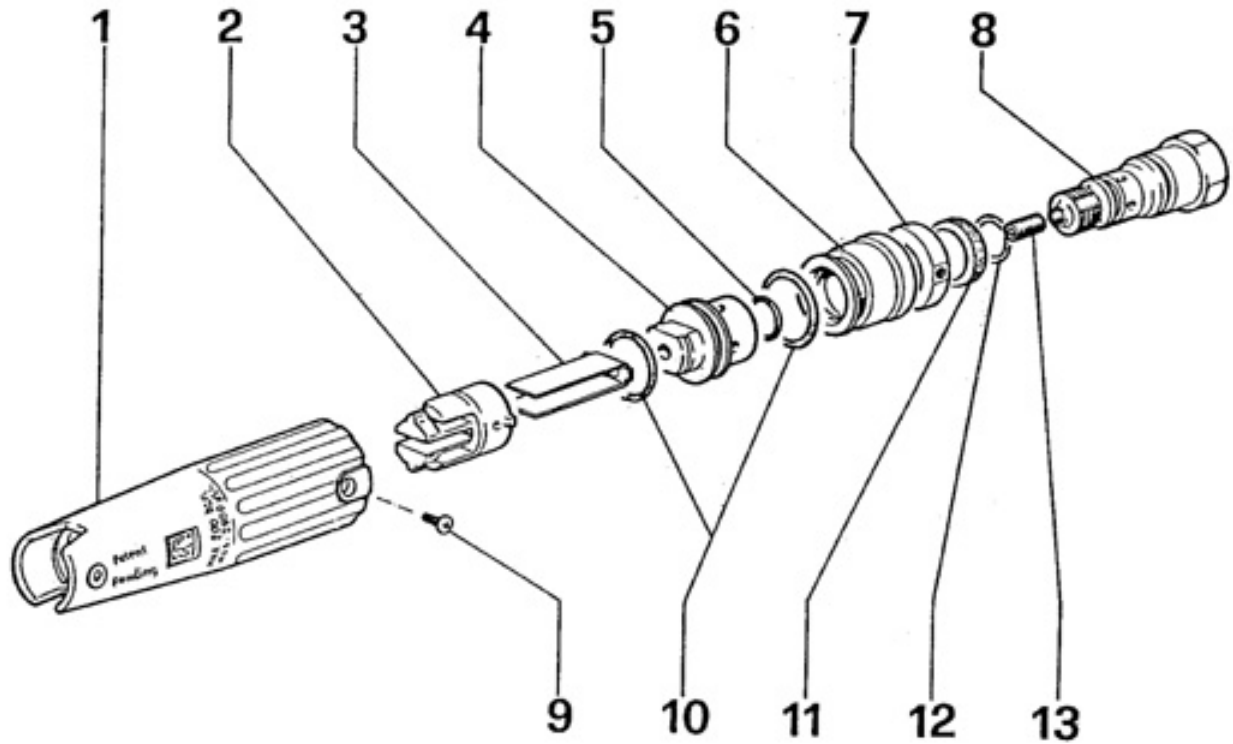

Ref. K	Part N.	Customer Part N.	Description	Qty	Validity: From To	Price
0001	PVVR31505		KNOB MRG 99	1,00		--
0002	PVVR09746		PLIERS MRG	1,00		--
0003	PVVR09747		GUIDE BLADE MRG	1,00		--
0004	LCTE31506		HEAD MRG 99	1,00		--
0005	GUGO28927		O-RING D. 9.13 X 2.62 NBR 70SH	1,00		--
0006	PVVR31507		DISTRIBUTOR MRG 99	1,00		--
0007	PVVR29578		CIRCLIP MRG 99	1,00		--
0008	RCDS31508		NIPPLE MRG 99	1,00		--
0009	VTVT31509		SCREW M 3X 4 TCB-TC UNI7687	1,00		--
0010	GUGO01056		O-RING D. 18.72 X 2.62 NBR 70SH	2,00		--
0011	GUVR29577		PACKING D.18 MRG 99	1,00		--
0012	GUGO01047		O-RING D. 11.91 X 2.62 NBR 70SH	1,00		--
0013	UGLN17027		NOZZLE CD.135 BL	1,00		--